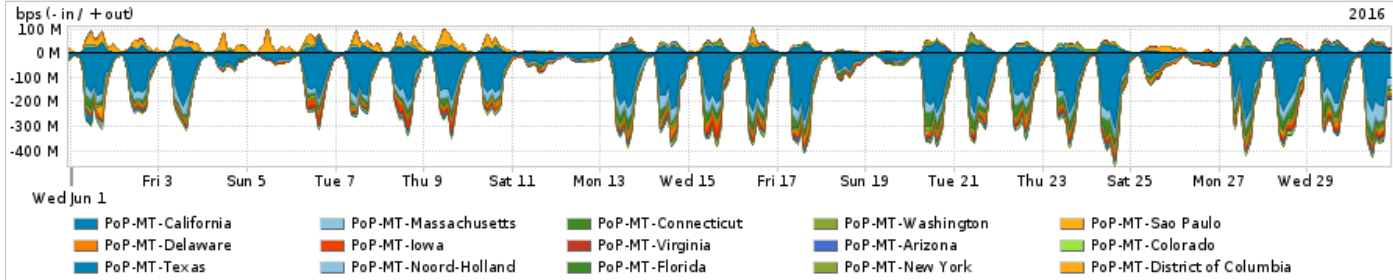

PROFILE	PROFILE	IN	OUT	TOTAL	
☐	PoP-MT	PoP-MG	48.00 bps	0.00 bps	48.00 bps

Distribuição do tráfego do PoP-MT por estado, província ou similar

Average | Max | PCT95

PROFILE	REGION	IN	OUT	TOTAL	
☐	PoP-MT	California	78.80 Mbps	11.28 Mbps	90.08 Mbps
☐	PoP-MT	Massachusetts	14.82 Mbps	667.80 Kbps	15.49 Mbps
☐	PoP-MT	Connecticut	10.16 Mbps	188.70 Kbps	10.34 Mbps
☐	PoP-MT	Washington	5.43 Mbps	3.21 Mbps	8.64 Mbps
☐	PoP-MT	Sao Paulo	1.49 Mbps	6.76 Mbps	8.24 Mbps
☐	PoP-MT	Delaware	5.93 Mbps	250.31 Kbps	6.18 Mbps
☐	PoP-MT	Iowa	5.59 Mbps	158.71 Kbps	5.75 Mbps
☐	PoP-MT	Virginia	1.60 Mbps	1.15 Mbps	2.74 Mbps
☐	PoP-MT	Arizona	2.49 Mbps	97.18 Kbps	2.59 Mbps
☐	PoP-MT	Colorado	2.09 Mbps	73.16 Kbps	2.17 Mbps
☐	PoP-MT	Texas	1.23 Mbps	231.52 Kbps	1.46 Mbps
☐	PoP-MT	Noord-Holland	942.68 Kbps	360.51 Kbps	1.30 Mbps
☐	PoP-MT	Florida	862.62 Kbps	110.66 Kbps	973.28 Kbps
☐	PoP-MT	New York	656.89 Kbps	127.15 Kbps	784.04 Kbps
☐	PoP-MT	District of Columbia	724.99 Kbps	22.60 Kbps	747.58 Kbps