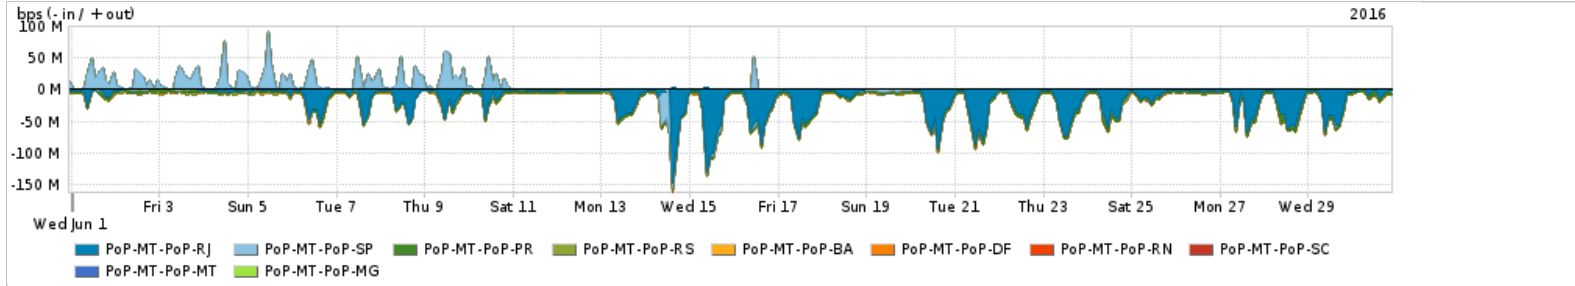

PROFILE	PROFILE	IN	OUT	TOTAL	
<input type="checkbox"/>	PoP-MT	Internet Acadêmica	813.55 Kbps	148.61 Kbps	962.15 Kbps

Redes (AS's de origem) mais acessadas pelo PoP-MT

Average | Max | PCT95

PROFILE	AS NAME	ASN	IN	OUT	TOTAL	
<input type="checkbox"/>	PoP-MT	GOOGLE	15169	75.94 Mbps	9.81 Mbps	85.75 Mbps
<input type="checkbox"/>	PoP-MT	NULL	0	15.99 Mbps	403.29 Kbps	16.39 Mbps
<input type="checkbox"/>	PoP-MT	MICROSOFTEU	8068	13.11 Mbps	2.77 Mbps	15.88 Mbps
<input type="checkbox"/>	PoP-MT	FACEBOOK	32934	13.85 Mbps	1.50 Mbps	15.35 Mbps
<input type="checkbox"/>	PoP-MT	AKAMAI-ASN1	20940	12.18 Mbps	516.74 Kbps	12.69 Mbps
<input type="checkbox"/>	PoP-MT	PRIVATE	65011	21.97 Kbps	5.49 Mbps	5.51 Mbps
<input type="checkbox"/>	PoP-MT	AMAZON-02	16509	4.04 Mbps	1.19 Mbps	5.23 Mbps
<input type="checkbox"/>	PoP-MT	GCEPSABR	28604	4.13 Mbps	244.34 Kbps	4.38 Mbps
<input type="checkbox"/>	PoP-MT	NETFLIX	2906	4.24 Mbps	70.17 Kbps	4.31 Mbps
<input type="checkbox"/>	PoP-MT	GVTBR	18881	720.23 Kbps	3.08 Mbps	3.80 Mbps

Interesse de tráfego do PoP-MT com os outros PoPs da RNP

Average | Max | PCT95

PROFILE	PROFILE	IN	OUT	TOTAL	
<input type="checkbox"/>	PoP-MT	PoP-RJ	15.36 Mbps	375.11 Kbps	15.74 Mbps
<input type="checkbox"/>	PoP-MT	PoP-SP	684.58 Kbps	5.50 Mbps	6.19 Mbps
<input type="checkbox"/>	PoP-MT	PoP-PR	3.06 Mbps	0.00 bps	3.06 Mbps
<input type="checkbox"/>	PoP-MT	PoP-RS	2.22 Mbps	0.00 bps	2.22 Mbps
<input type="checkbox"/>	PoP-MT	PoP-BA	278.17 Kbps	0.00 bps	278.17 Kbps
<input type="checkbox"/>	PoP-MT	PoP-DF	606.00 bps	1.70 Kbps	2.31 Kbps
<input type="checkbox"/>	PoP-MT	PoP-RN	2.10 Kbps	0.00 bps	2.10 Kbps
<input type="checkbox"/>	PoP-MT	PoP-SC	990.00 bps	80.00 bps	1.07 Kbps
<input type="checkbox"/>	PoP-MT	PoP-MT	31.00 bps	31.00 bps	62.00 bps