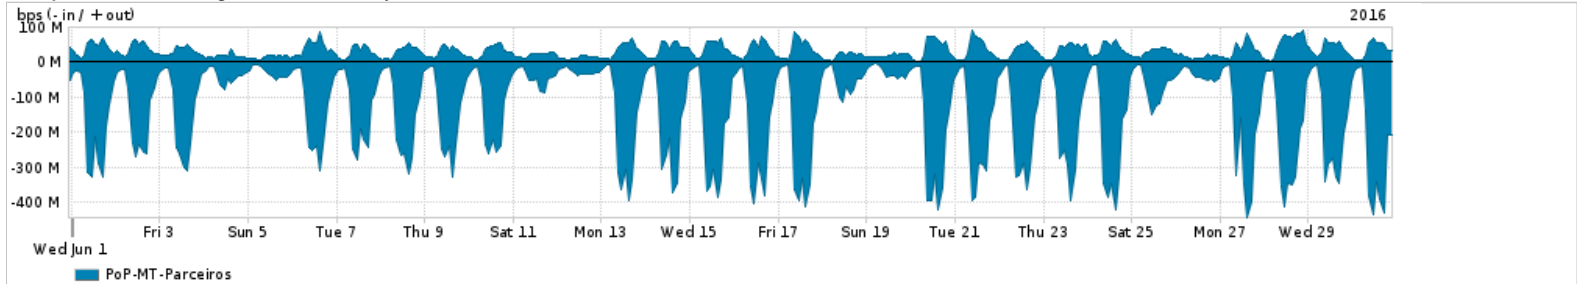

Os gráficos apresentados neste relatório de tráfego estão em formato stack, o que significa que seu valor é uma composição da soma dos componentes listados nas legendas localizadas logo abaixo dos gráficos. Os gráficos estão em "bps x tempo" e possuem dois eixos verticais, Out (positivo) e In (negativo).
 A primeira coluna da tabela define o ponto de referência para entendimento dos valores de In e Out.
 A contabilização do tráfego é sob o ponto de vista do AS da RNP, AS1916.

- Legenda:
- PoP - Ponto de presença da RNP
 - Parceiros - Provedores comerciais que a RNP mantém acordos de troca de tráfego
 - Internet Acadêmica - Acesso às redes acadêmicas internacionais, serviço atualmente provido pela RedClara
 - Internet commodity - Acesso pago à Internet global que é oferecido pela RNP aos seus clientes
 - ASN - Número do sistema autônomo
 - Profile - Objeto gerenciável definido arbitrariamente no Peakflow através de diversos parâmetros (ex: bloco cidr, peer-as, as-path, bgp community, interface, etc)

Utilização do serviço de Internet Commodity pelo PoP-MT

Average | Max | PCT95

PROFILE	PROFILE	IN	OUT	TOTAL	
<input type="checkbox"/>	PoP-MT	Internet Commodity	50.28 Mbps	11.62 Mbps	61.90 Mbps

Utilização das trocas de tráfego comerciais no Brasil pelo PoP-MT