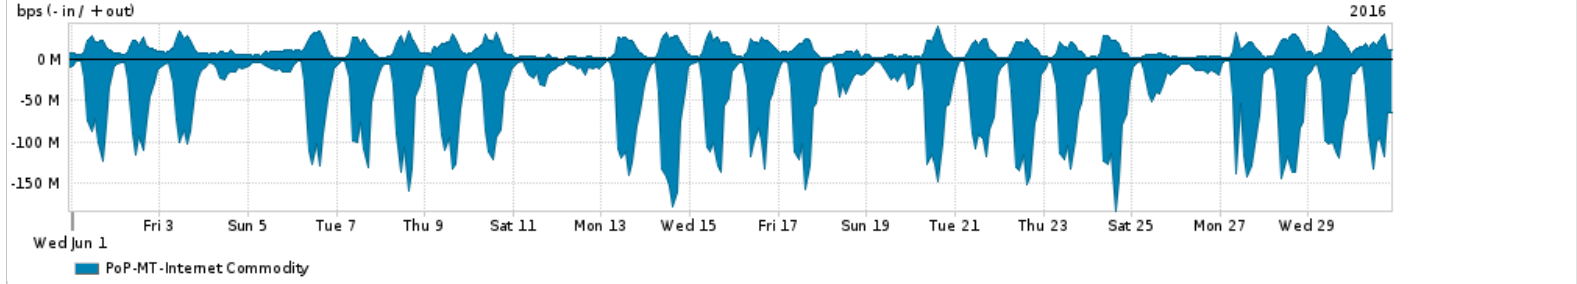

Os gráficos apresentados neste relatório de tráfego estão em formato stack, o que significa que seu valor é uma composição da soma dos componentes listados nas legendas localizadas logo abaixo dos gráficos. Os gráficos estão em "bps x tempo" e possuem dois eixos verticais, Out (positivo) e In (negativo).
 A primeira coluna da tabela define o ponto de referência para entendimento dos valores de In e Out.
 A contabilização do tráfego é sob o ponto de vista do AS da RNP, AS1916.

- Legenda:
- PoP - Ponto de presença da RNP
 - Parceiros - Provedores comerciais que a RNP mantém acordos de troca de tráfego
 - Internet Acadêmica - Acesso às redes acadêmicas internacionais, serviço atualmente provido pela RedClara
 - Internet commodity - Acesso pago à Internet global que é oferecido pela RNP aos seus clientes
 - ASN - Número do sistema autônomo
 - Profile - Objeto gerenciável definido arbitrariamente no Peakflow através de diversos parâmetros (ex: bloco cidr, peer-as, as-path, bgp community, interface, etc)

Utilização do serviço de Internet Commodity pelo PoP-MT

Average | Max | PCT95

PROFILE	PROFILE	IN	OUT	TOTAL	
<input type="checkbox"/>	PoP-MT	Internet Commodity	50.28 Mbps	11.62 Mbps	61.90 Mbps

Utilização das trocas de tráfego comerciais no Brasil pelo PoP-MT