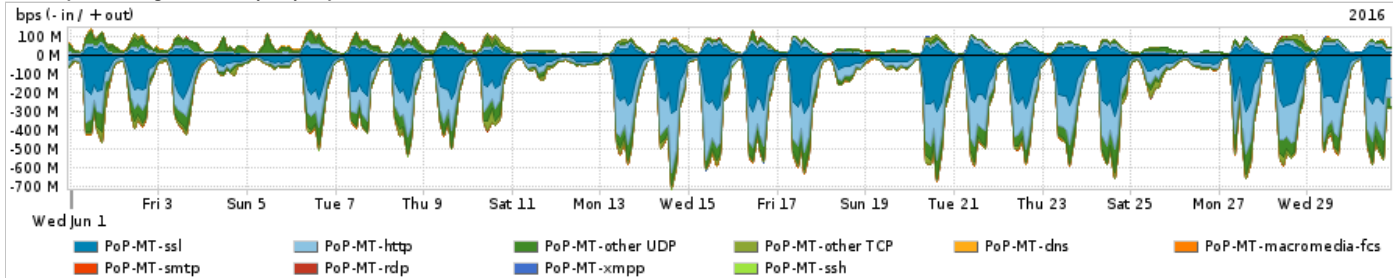

Distribuição do tráfego do PoP-MT por aplicação (análise em camada 3 e 4)

Average | Max | PCT95

PROFILE	APPLICATION	IN	OUT	TOTAL	
☐	PoP-MT	ssl	97.89 Mbps	17.25 Mbps	115.13 Mbps
☐	PoP-MT	http	69.86 Mbps	9.54 Mbps	79.40 Mbps