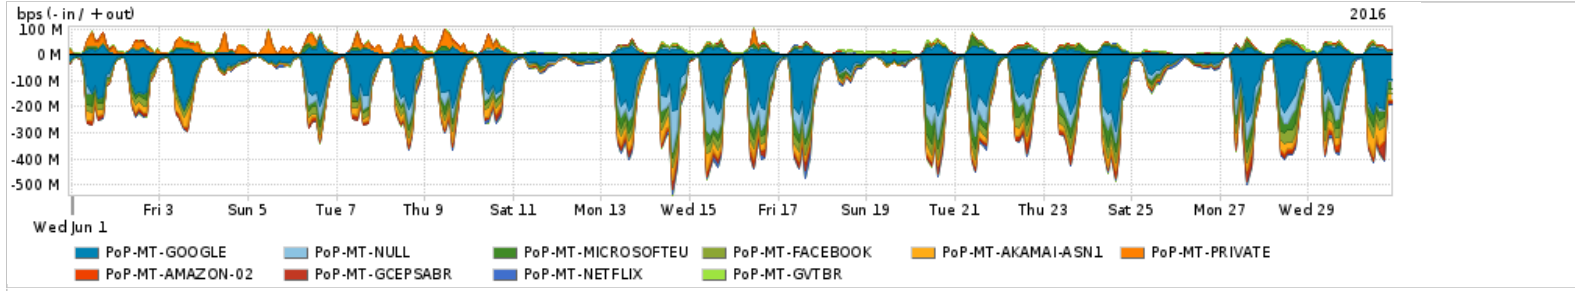

Os gráficos apresentados neste relatório de tráfego estão em formato stack, o que significa que seu valor é uma composição da soma dos componentes listados nas legendas localizadas logo abaixo dos gráficos. Os gráficos estão em "bps x tempo" e possuem dois eixos verticais, Out (positivo) e In (negativo).
 A primeira coluna da tabela define o ponto de referência para entendimento dos valores de In e Out.
 A contabilização do tráfego é sob o ponto de vista do AS da RNP, AS1916.

Utilização do serviço de Internet Commodity pelo PoP-MT

Average | Max | PCT95

PROFILE	PROFILE	IN	OUT	TOTAL	
<input type="checkbox"/>	PoP-MT	Internet Commodity	50.28 Mbps	11.62 Mbps	61.90 Mbps

Utilização das trocas de tráfego comerciais no Brasil pelo PoP-MT

Average | Max | PCT95

PROFILE	PROFILE	IN	OUT	TOTAL	
<input type="checkbox"/>	PoP-MT	Parceiros	135.96 Mbps	29.52 Mbps	165.48 Mbps

Utilização do serviço de Internet acadêmica internacional pelo PoP-MT

Average | Max | PCT95

PROFILE	PROFILE	IN	OUT	TOTAL	
<input type="checkbox"/>	PoP-MT	Internet Acadêmica	813.55 Kbps	148.61 Kbps	962.15 Kbps

Redes (AS's de origem) mais acessadas pelo PoP-MT

Average | Max | PCT95

PROFILE	AS NAME	ASN	IN	OUT	TOTAL	
<input type="checkbox"/>	PoP-MT	GOOGLE	15169	75.94 Mbps	9.81 Mbps	85.75 Mbps
<input type="checkbox"/>	PoP-MT	NULL	0	15.99 Mbps	403.29 Kbps	16.39 Mbps
<input type="checkbox"/>	PoP-MT	MICROSOFTEU	8068	13.11 Mbps	2.77 Mbps	15.88 Mbps
<input type="checkbox"/>	PoP-MT	FACEBOOK	32934	13.85 Mbps	1.50 Mbps	15.35 Mbps
<input type="checkbox"/>	PoP-MT	AKAMAI-ASN1	20940	12.18 Mbps	516.74 Kbps	12.69 Mbps
<input type="checkbox"/>	PoP-MT	PRIVATE	65011	21.97 Kbps	5.49 Mbps	5.51 Mbps
<input type="checkbox"/>	PoP-MT	AMAZON-02	16509	4.04 Mbps	1.19 Mbps	5.23 Mbps
<input type="checkbox"/>	PoP-MT	GCEPSABR	28604	4.13 Mbps	244.34 Kbps	4.38 Mbps
<input type="checkbox"/>	PoP-MT	NETFLIX	2906	4.24 Mbps	70.17 Kbps	4.31 Mbps
<input type="checkbox"/>	PoP-MT	GVTBR	18881	720.23 Kbps	3.08 Mbps	3.80 Mbps