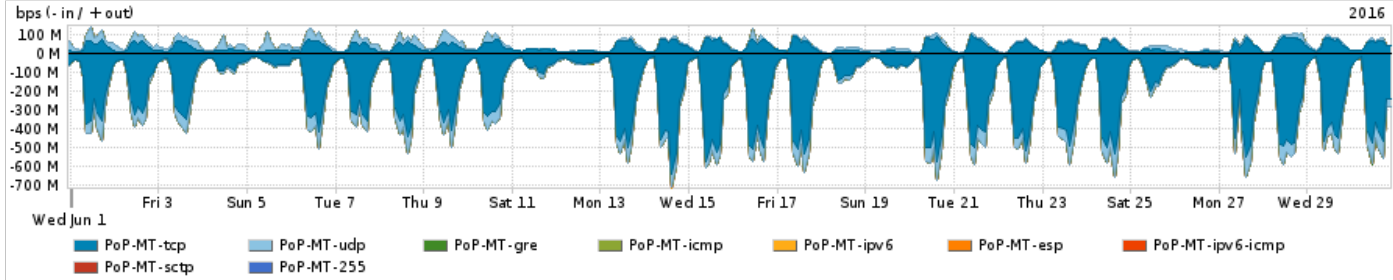

PROFILE	APPLICATION	IN	OUT	TOTAL	
☐	PoP-MT	other UDP	28.11 Mbps	13.62 Mbps	41.73 Mbps
☐	PoP-MT	other TCP	11.00 Mbps	5.32 Mbps	16.32 Mbps
☐	PoP-MT	dns	416.77 Kbps	683.82 Kbps	1.10 Mbps
☐	PoP-MT	macromedia-fcs	847.80 Kbps	85.97 Kbps	933.77 Kbps
☐	PoP-MT	smtp	170.44 Kbps	89.08 Kbps	259.52 Kbps
☐	PoP-MT	rdp	28.22 Kbps	215.41 Kbps	243.63 Kbps
☐	PoP-MT	xmpp	145.23 Kbps	69.52 Kbps	214.75 Kbps
☐	PoP-MT	ssh	132.99 Kbps	75.31 Kbps	208.30 Kbps

Distribuição do tráfego do PoP-MT por protocolo

Average | Max | PCT95

PROFILE	PROTOCOL	IN	OUT	TOTAL	
☐	PoP-MT	tcp	180.52 Mbps	32.86 Mbps	213.38 Mbps
☐	PoP-MT	udp	28.39 Mbps	14.27 Mbps	42.66 Mbps
☐	PoP-MT	gre	65.01 Kbps	2.26 Kbps	67.26 Kbps
☐	PoP-MT	icmp	21.75 Kbps	39.46 Kbps	61.20 Kbps
☐	PoP-MT	ipv6	2.14 Kbps	214.00 bps	2.36 Kbps
☐	PoP-MT	esp	4.00 bps	2.00 bps	6.00 bps
☐	PoP-MT	255	0.00 bps	0.00 bps	0.00 bps
☐	PoP-MT	ipv6-icmp	0.00 bps	0.00 bps	0.00 bps
☐	PoP-MT	sctp	0.00 bps	0.00 bps	0.00 bps

For assistance with this product, please contact support@arbornetworks.com.