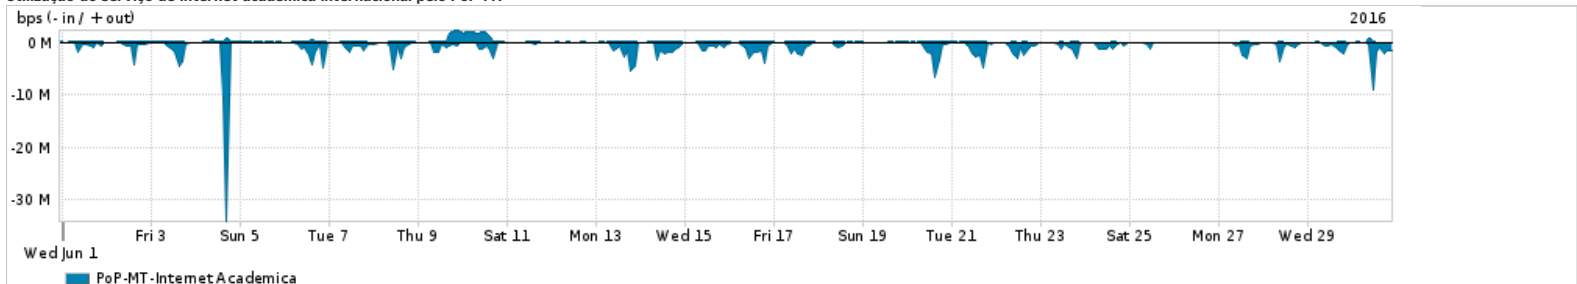

Utilização do serviço de Internet acadêmica internacional pelo PoP-MT

Average | Max | PCT95

PROFILE	PROFILE	IN	OUT	TOTAL	
☐	PoP-MT	Internet Acadêmica	813.55 Kbps	148.61 Kbps	962.15 Kbps