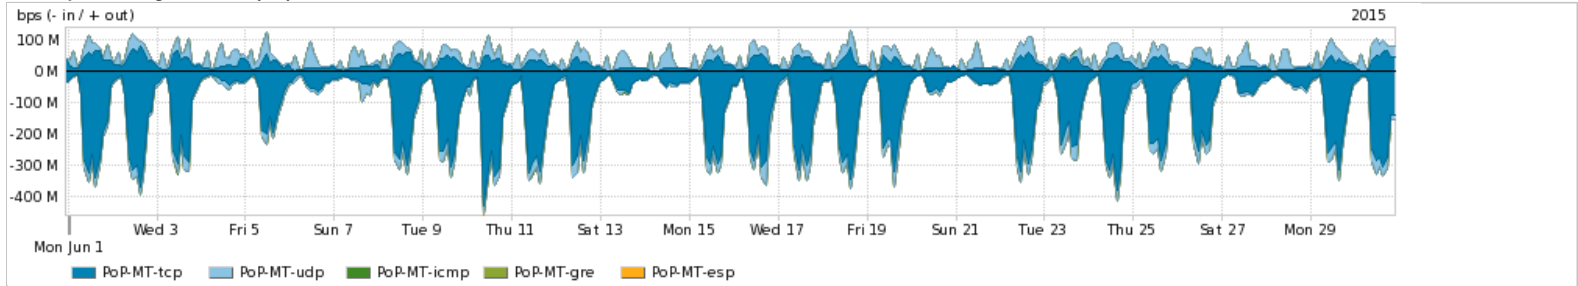

PROFILE	APPLICATION	IN	OUT	TOTAL
☐	PoP-MT	bittorrent	125.77 Kbps	292.70 Kbps
☐	PoP-MT	dns	145.32 Kbps	241.59 Kbps
☐	PoP-MT	smtp	141.63 Kbps	219.27 Kbps
☐	PoP-MT	rdp	23.45 Kbps	202.31 Kbps
☐	PoP-MT	ssh	49.95 Kbps	163.13 Kbps

Distribuição do tráfego do PoP-MT por protocolo

Average | Max | PCT95

PROFILE	PROTOCOL	IN	OUT	TOTAL
☒	PoP-MT	tcp	110.60 Mbps	132.58 Mbps
☒	PoP-MT	udp	14.35 Mbps	38.48 Mbps
☒	PoP-MT	icmp	66.43 Kbps	151.58 Kbps
☒	PoP-MT	gre	2.52 Kbps	2.81 Kbps
☒	PoP-MT	esp	175.00 bps	497.00 bps
☐	PoP-MT	ipv6	4.00 bps	122.00 bps

For assistance with this product, please contact support@arbornetworks.com.