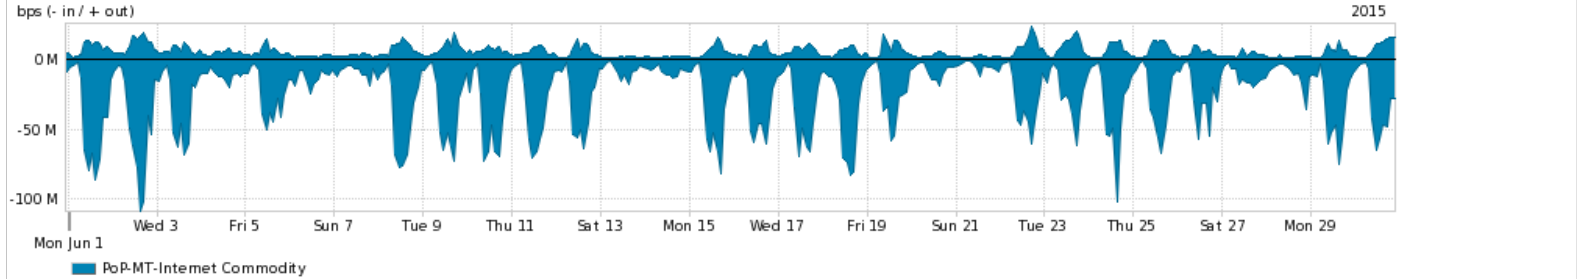

Os gráficos apresentados neste relatório de tráfego estão em formato stack, o que significa que seu valor é uma composição da soma dos componentes listados nas legendas localizadas logo abaixo dos gráficos. Os gráficos estão em "bps x tempo" e possuem dois eixos verticais, Out (positivo) e In (negativo).
A primeira coluna da tabela define o ponto de referência para entendimento dos valores de In e Out.
A contabilização do tráfego é sob o ponto de vista do AS da RNP, AS1916.

1. Legenda:
2. PoP - Ponto de presença da RNP
   - Parceiros - Provedores comerciais que a RNP mantém acordos de troca de tráfego
   - Internet Acadêmica - Acesso às redes acadêmicas internacionais, serviço atualmente provido pela RedClara
   - Internet commodity - Acesso pago à Internet global que é oferecido pela RNP aos seus clientes
   - ASN - Número do sistema autônomo
   - Profile - Objeto gerenciável definido arbitrariamente no Peakflow através de diversos parâmetros (ex: bloco cidr, peer-as, as-path, bgp community, interface, etc)

Utilização do serviço de Internet Commodity pelo PoP-MT

Average | Max | PCT95

PROFILE	PROFILE	IN	OUT	TOTAL	
☒	PoP-MT	Internet Commodity	24.82 Mbps	5.74 Mbps	30.56 Mbps