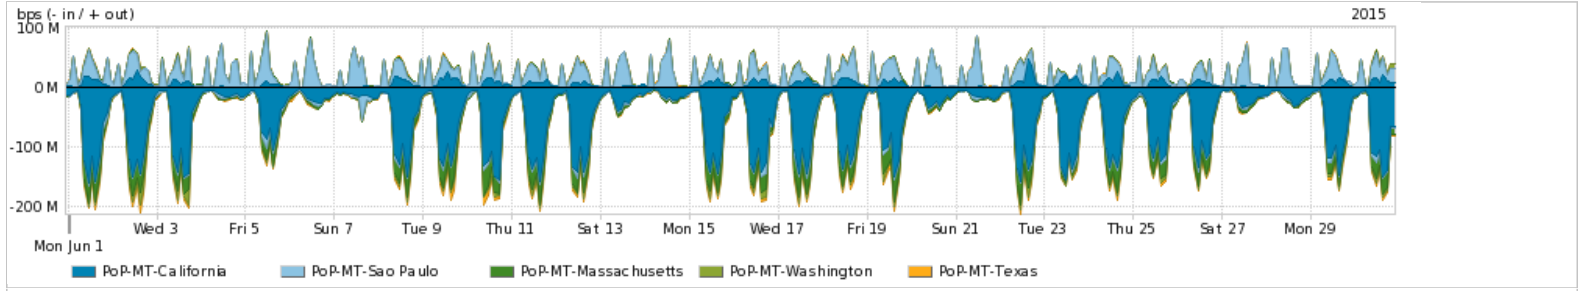

Distribuição do tráfego do PoP-MT por estado, província ou similar

Average | Max | PCT95

PROFILE	REGION	IN	OUT	TOTAL	
☒	PoP-MT	California	48.29 Mbps	5.37 Mbps	53.67 Mbps
☒	PoP-MT	Sao Paulo	2.79 Mbps	18.49 Mbps	21.28 Mbps
☒	PoP-MT	Massachusetts	9.40 Mbps	420.55 Kbps	9.82 Mbps
☒	PoP-MT	Washington	2.52 Mbps	663.01 Kbps	3.19 Mbps
☒	PoP-MT	Texas	2.48 Mbps	239.91 Kbps	2.72 Mbps
☐	PoP-MT	Delaware	2.33 Mbps	65.71 Kbps	2.39 Mbps
☐	PoP-MT	Mato Grosso	606.38 Kbps	1.75 Mbps	2.36 Mbps
☐	PoP-MT	Virginia	1.50 Mbps	654.86 Kbps	2.16 Mbps
☐	PoP-MT	Arizona	1.95 Mbps	61.72 Kbps	2.01 Mbps
☐	PoP-MT	Distrito Federal	927.21 Kbps	1.07 Mbps	2.00 Mbps
☐	PoP-MT	Ceara	1.33 Mbps	80.19 Kbps	1.41 Mbps
☐	PoP-MT	Rio de Janeiro	510.97 Kbps	579.40 Kbps	1.09 Mbps
☐	PoP-MT	Parana	292.30 Kbps	601.57 Kbps	893.87 Kbps
☐	PoP-MT	Quebec	697.40 Kbps	52.94 Kbps	750.34 Kbps
☐	PoP-MT	Florida	505.64 Kbps	102.45 Kbps	608.09 Kbps