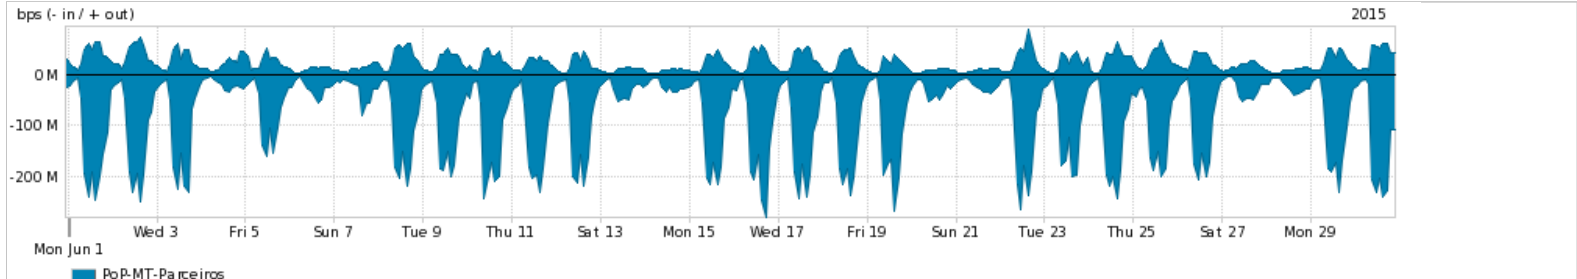

Os gráficos apresentados neste relatório de tráfego estão em formato stack, o que significa que seu valor é uma composição da soma dos componentes listados nas legendas localizadas logo abaixo dos gráficos. Os gráficos estão em "bps x tempo" e possuem dois eixos verticais, Out (positivo) e In (negativo).
 A primeira coluna da tabela define o ponto de referência para entendimento dos valores de In e Out.
 A contabilização do tráfego é sob o ponto de vista do AS da RNP, AS1916.

- Legenda:
- PoP - Ponto de presença da RNP
 - Parceiros - Provedores comerciais que a RNP mantém acordos de troca de tráfego
 - Internet Acadêmica - Acesso às redes acadêmicas internacionais, serviço atualmente provido pela RedClara
 - Internet commodity - Acesso pago à Internet global que é oferecido pela RNP aos seus clientes
 - ASN - Número do sistema autônomo
 - Profile - Objeto gerenciável definido arbitrariamente no Peakflow através de diversos parâmetros (ex: bloco cidr, peer-as, as-path, bgp community, interface, etc)

Utilização do serviço de Internet Commodity pelo PoP-MT

Average | Max | PCT95

PROFILE	PROFILE	IN	OUT	TOTAL	
<input checked="" type="checkbox"/>	PoP-MT	Internet Commodity	24.82 Mbps	5.74 Mbps	30.56 Mbps

Utilização das trocas de tráfego comerciais no Brasil pelo PoP-MT