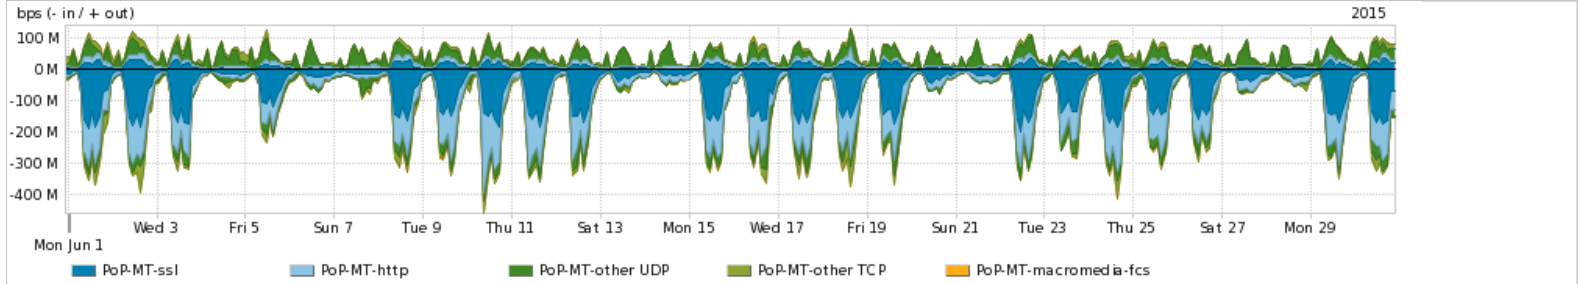

Distribuição do tráfego do PoP-MT por aplicação (análise em camada 3 e 4)

Average | Max | PCT95

PROFILE	APPLICATION	IN	OUT	TOTAL	
☒	PoP-MT	ssl	59.24 Mbps	7.54 Mbps	66.77 Mbps
☒	PoP-MT	http	42.35 Mbps	8.02 Mbps	50.38 Mbps
☒	PoP-MT	other UDP	14.19 Mbps	24.03 Mbps	38.23 Mbps
☒	PoP-MT	other TCP	7.60 Mbps	5.66 Mbps	13.26 Mbps
☒	PoP-MT	macromedia-fcs	809.50 Kbps	49.85 Kbps	859.35 Kbps