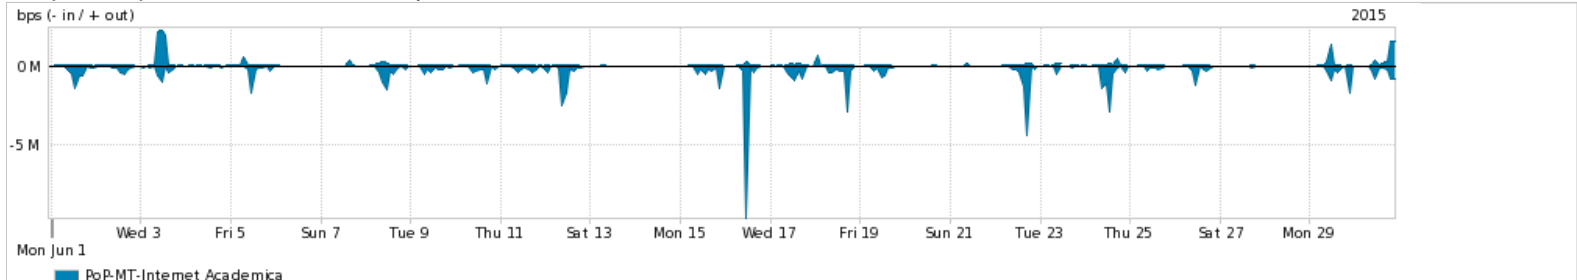

Utilização do serviço de Internet acadêmica internacional pelo PoP-MT

Average | Max | PCT95

PROFILE	PROFILE	IN	OUT	TOTAL	
☒	PoP-MT	Internet Acadêmica	220.52 Kbps	56.21 Kbps	276.72 Kbps