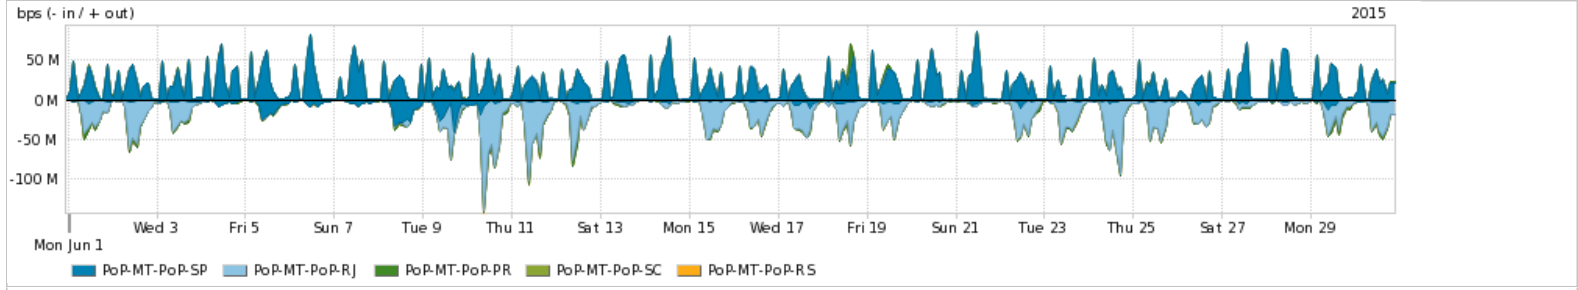

Interesse de tráfego do PoP-MT com os outros PoPs da RNP

Average | Max | PCT95

PROFILE	PROFILE	IN	OUT	TOTAL	
☒	PoP-MT	PoP-SP	3.15 Mbps	17.02 Mbps	20.17 Mbps
☒	PoP-MT	PoP-RJ	12.83 Mbps	340.71 Kbps	13.17 Mbps
☒	PoP-MT	PoP-PR	812.35 Kbps	198.74 Kbps	1.01 Mbps
☒	PoP-MT	PoP-SC	45.00 Kbps	46.32 Kbps	91.32 Kbps
☒	PoP-MT	PoP-RS	36.97 Kbps	1.21 Kbps	38.18 Kbps
☐	PoP-MT	PoP-BA	9.94 Kbps	5.06 Kbps	14.99 Kbps
☐	PoP-MT	PoP-ES	0.00 bps	4.66 Kbps	4.66 Kbps
☐	PoP-MT	PoP-RN	3.36 Kbps	1.24 Kbps	4.59 Kbps
☐	PoP-MT	PoP-DF	1.03 Kbps	3.37 Kbps	4.40 Kbps
☐	PoP-MT	PoP-MG	1.64 Kbps	0.00 bps	1.64 Kbps