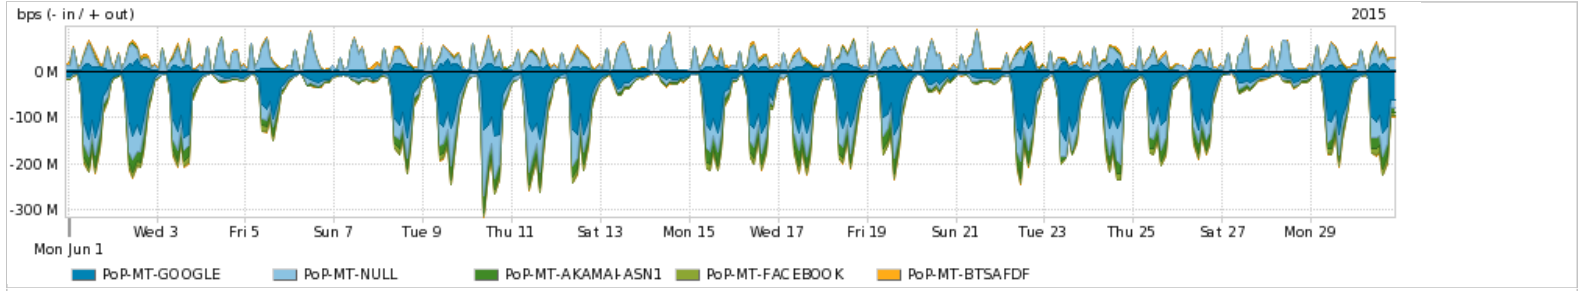

Os gráficos apresentados neste relatório de tráfego estão em formato stack, o que significa que seu valor é uma composição da soma dos componentes listados nas legendas localizadas logo abaixo dos gráficos. Os gráficos estão em "bps x tempo" e possuem dois eixos verticais, Out (positivo) e In (negativo).
 A primeira coluna da tabela define o ponto de referência para entendimento dos valores de In e Out.
 A contabilização do tráfego é sob o ponto de vista do AS da RNP, AS1916.

Average | Max | PCT95

PROFILE	PROFILE	IN	OUT	TOTAL	
<input checked="" type="checkbox"/>	PoP-MT	Parceiros	81.86 Mbps	21.88 Mbps	103.74 Mbps

Utilização do serviço de Internet acadêmica internacional pelo PoP-MT

Average | Max | PCT95

PROFILE	PROFILE	IN	OUT	TOTAL	
<input checked="" type="checkbox"/>	PoP-MT	Internet Acadêmica	220.52 Kbps	56.21 Kbps	276.72 Kbps

Redes (AS's de origem) mais acessadas pelo PoP-MT

Average | Max | PCT95