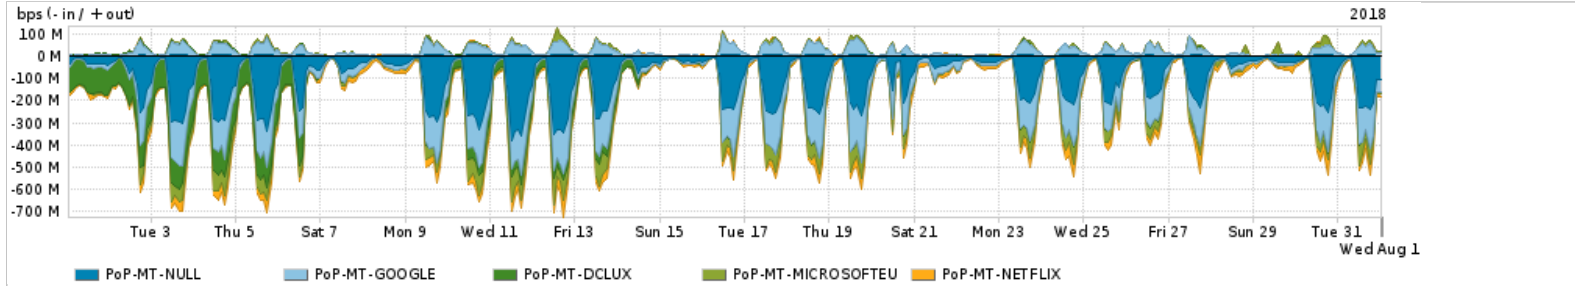

Redes (AS's de origem) mais acessadas pelo PoP-MT

Average | Max | PCT95

	PROFILE	AS NAME	ASN	IN	OUT	TOTAL
☒	PoP-MT	NULL	0	96.49 Mbps	2.10 Mbps	98.58 Mbps
☒	PoP-MT	GOOGLE	15169	57.34 Mbps	20.10 Mbps	77.44 Mbps
☒	PoP-MT	DCLUX	24611	26.50 Mbps	849.04 Kbps	27.34 Mbps
☒	PoP-MT	MICROSOFTEU	8068	21.87 Mbps	3.49 Mbps	25.36 Mbps
☒	PoP-MT	NETFLIX	2906	17.86 Mbps	378.00 Kbps	18.23 Mbps
☐	PoP-MT	GCEPSA-BR	28604	13.76 Mbps	388.33 Kbps	14.15 Mbps
☐	PoP-MT	FACEBOOK	32934	11.82 Mbps	2.05 Mbps	13.87 Mbps
☐	PoP-MT	MEGA	205809	12.45 Mbps	336.84 Kbps	12.79 Mbps
☐	PoP-MT	AMAZON-02	16509	6.99 Mbps	1.89 Mbps	8.89 Mbps
☐	PoP-MT	AKAMAI-ASN1	20940	7.98 Mbps	305.85 Kbps	8.29 Mbps