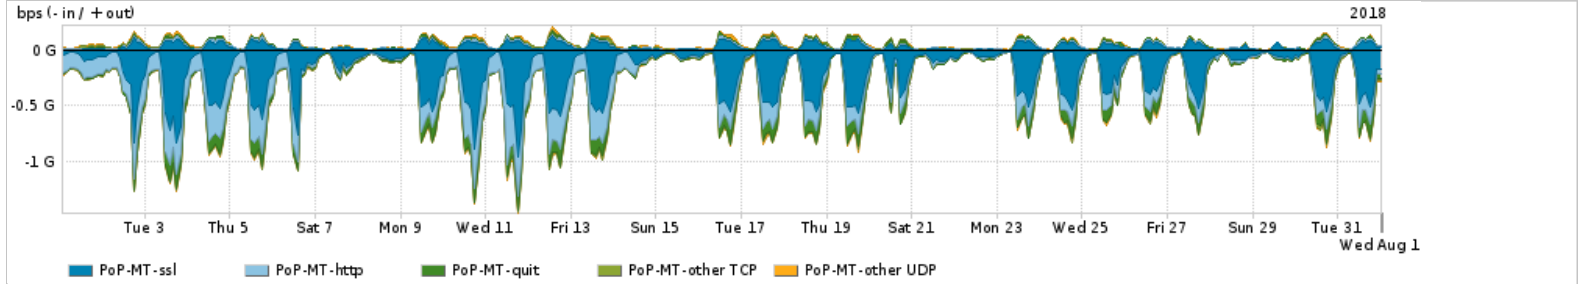

Distribuição do tráfego do PoP-MT por aplicação (análise em camada 3 e 4)

Average | Max | PCT95

	PROFILE	APPLICATION	IN	OUT	TOTAL
☒	PoP-MT	ssl	194.86 Mbps	31.57 Mbps	226.44 Mbps
☒	PoP-MT	http	102.97 Mbps	8.34 Mbps	111.31 Mbps
☒	PoP-MT	quit	40.23 Mbps	7.02 Mbps	47.25 Mbps
☒	PoP-MT	other TCP	6.18 Mbps	4.01 Mbps	10.19 Mbps