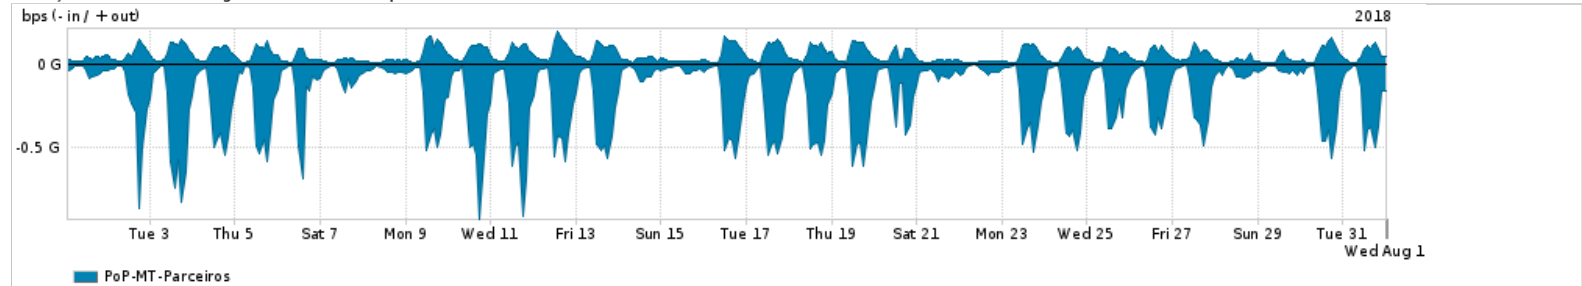

Os gráficos apresentados neste relatório de tráfego estão em formato stack, o que significa que seu valor é uma composição da soma dos componentes listados nas legendas localizadas logo abaixo dos gráficos. Os gráficos estão em "bps x tempo" e possuem dois eixos verticais, Out (positivo) e In (negativo).

A primeira coluna da tabela define o ponto de referência para entendimento dos valores de In e Out.  
A contabilização do tráfego é sob o ponto de vista do AS da RNP, AS1916.

**Legenda:**

- PoP - Ponto de presença da RNP
- Parceiros - Provedores comerciais que a RNP mantém acordos de troca de tráfego
- Internet Acadêmica - Acesso às redes acadêmicas internacionais, serviço atualmente provido pela RedClara
- Internet commodity - Acesso pago à Internet global que é oferecido pela RNP aos seus clientes
- ASN - Número do sistema autônomo
- Profile - Objeto gerenciável definido arbitrariamente no Peakflow através de diversos parâmetros (ex: bloco cidr, peer-as, as-path, bgp community, interface, etc)

**Utilização do serviço de Internet Commodity pelo PoP-MT**

PROFILE	PROFILE	IN	OUT	TOTAL
<input checked="" type="checkbox"/> PoP-MT	Internet_Commodity	61.74 Mbps	7.47 Mbps	69.21 Mbps

**Utilização das trocas de tráfego comerciais no Brasil pelo PoP-MT**