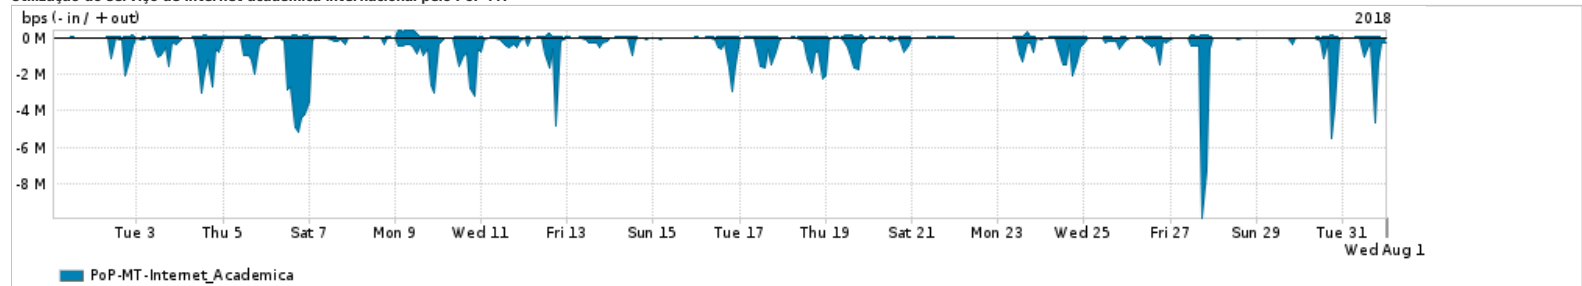

Os gráficos apresentados neste relatório de tráfego estão em formato stack, o que significa que seu valor é uma composição da soma dos componentes listados nas legendas localizadas logo abaixo dos gráficos. Os gráficos estão em "bps x tempo" e possuem dois eixos verticais, Out (positivo) e In (negativo).

A primeira coluna da tabela define o ponto de referência para entendimento dos valores de In e Out.  
A contabilização do tráfego é sob o ponto de vista do AS da RNP, AS1916.

**Legenda:**

- PoP - Ponto de presença da RNP
- Parceiros - Provedores comerciais que a RNP mantém acordos de troca de tráfego
- Internet Acadêmica - Acesso às redes acadêmicas internacionais, serviço atualmente provido pela RedClara
- Internet commodity - Acesso pago à Internet global que é oferecido pela RNP aos seus clientes
- ASN - Número do sistema autônomo
- Profile - Objeto gerenciável definido arbitrariamente no Peakflow através de diversos parâmetros (ex: bloco cidr, peer-as, as-path, bgp community, interface, etc)

**Utilização do serviço de Internet Commodity pelo PoP-MT**

PROFILE	PROFILE	IN	OUT	TOTAL
<input checked="" type="checkbox"/> PoP-MT	Internet_Commodity	61.74 Mbps	7.47 Mbps	69.21 Mbps

**Utilização das trocas de tráfego comerciais no Brasil pelo PoP-MT**

PROFILE	PROFILE	IN	OUT	TOTAL
<input checked="" type="checkbox"/> PoP-MT	Parceiros	187.34 Mbps	49.30 Mbps	236.64 Mbps

**Utilização do serviço de Internet acadêmica internacional pelo PoP-MT**

PROFILE	PROFILE	IN	OUT	TOTAL
<input checked="" type="checkbox"/> PoP-MT	Internet_Academica	501.55 Kbps	31.78 Kbps	533.33 Kbps