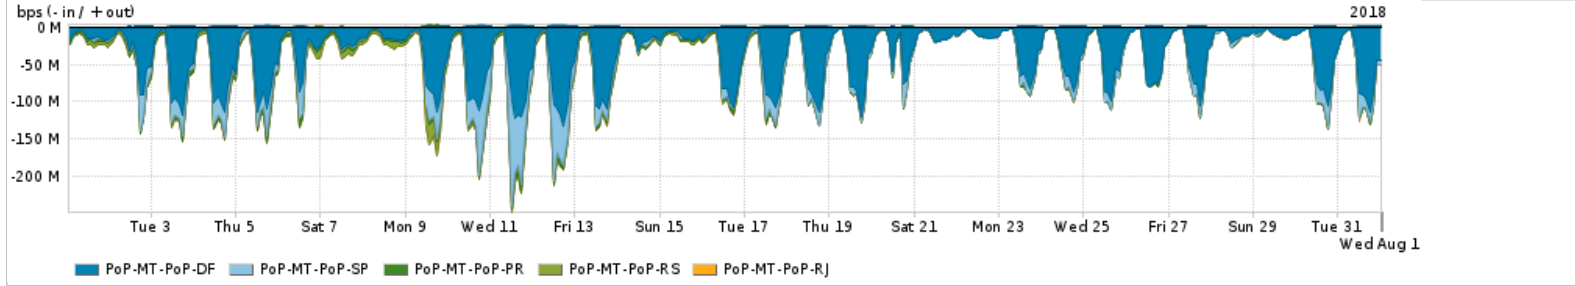

Interesse de tráfego do PoP-MT com os outros PoPs da RNP

Average | Max | PCT95

	PROFILE	PROFILE	IN	OUT	TOTAL
☒	PoP-MT	PoP-DF	36.71 Mbps	621.44 Kbps	37.33 Mbps
☒	PoP-MT	PoP-SP	8.63 Mbps	171.01 Kbps	8.80 Mbps
☒	PoP-MT	PoP-PR	2.19 Mbps	1.00 bps	2.19 Mbps
☒	PoP-MT	PoP-RS	1.98 Mbps	18.03 Kbps	2.00 Mbps
☒	PoP-MT	PoP-RJ	10.41 Kbps	210.00 bps	10.62 Kbps
☐	PoP-MT	PoP-SC	805.00 bps	0.00 bps	805.00 bps
☐	PoP-MT	PoP-MT	25.00 bps	25.00 bps	50.00 bps