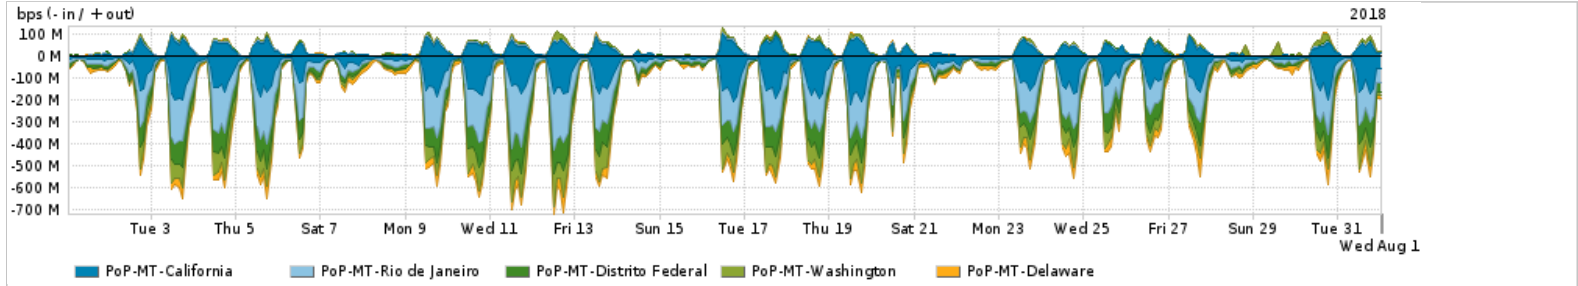

Distribuição do tráfego do PoP-MT por estado, província ou similar

Average | Max | PCT95

	PROFILE	REGION	IN	OUT	TOTAL
☒	PoP-MT	California	55.82 Mbps	24.74 Mbps	80.56 Mbps
☒	PoP-MT	Rio de Janeiro	62.46 Mbps	2.09 Mbps	64.56 Mbps
☒	PoP-MT	Distrito Federal	37.01 Mbps	1.35 Mbps	38.36 Mbps
☒	PoP-MT	Washington	27.70 Mbps	4.09 Mbps	31.78 Mbps
☒	PoP-MT	Delaware	17.94 Mbps	382.05 Kbps	18.32 Mbps
☐	PoP-MT	Sao Paulo	7.38 Mbps	2.51 Mbps	9.89 Mbps
☐	PoP-MT	Massachusetts	8.75 Mbps	418.50 Kbps	9.17 Mbps
☐	PoP-MT	Virginia	4.20 Mbps	1.59 Mbps	5.79 Mbps
☐	PoP-MT	Mato Grosso	576.79 Kbps	3.21 Mbps	3.79 Mbps
☐	PoP-MT	Arizona	2.86 Mbps	111.15 Kbps	2.97 Mbps
☐	PoP-MT	Rio Grande do Sul	1.64 Mbps	307.93 Kbps	1.95 Mbps
☐	PoP-MT	Oregon	503.94 Kbps	1.13 Mbps	1.64 Mbps
☐	PoP-MT	Florida	1.17 Mbps	222.61 Kbps	1.39 Mbps
☐	PoP-MT	Texas	1.09 Mbps	229.88 Kbps	1.32 Mbps
☐	PoP-MT	Goias	411.50 Kbps	865.43 Kbps	1.28 Mbps