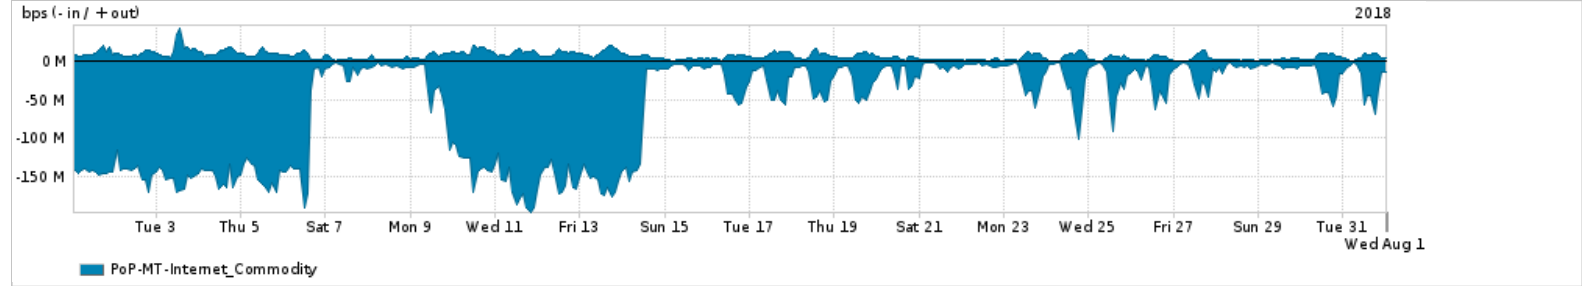

Os gráficos apresentados neste relatório de tráfego estão em formato stack, o que significa que seu valor é uma composição da soma dos componentes listados nas legendas localizadas logo abaixo dos gráficos. Os gráficos estão em "bps x tempo" e possuem dois eixos verticais, Out (positivo) e In (negativo).

A primeira coluna da tabela define o ponto de referência para entendimento dos valores de In e Out.  
A contabilização do tráfego é sob o ponto de vista do AS da RNP, AS1916.

**Legenda:**

- PoP - Ponto de presença da RNP
- Parceiros - Provedores comerciais que a RNP mantém acordos de troca de tráfego
- Internet Acadêmica - Acesso às redes acadêmicas internacionais, serviço atualmente provido pela RedClara
- Internet commodity - Acesso pago à Internet global que é oferecido pela RNP aos seus clientes
- ASN - Número do sistema autônomo
- Profile - Objeto gerenciável definido arbitrariamente no Peakflow através de diversos parâmetros (ex: bloco cidr, peer-as, as-path, bgp community, interface, etc)

**Utilização do serviço de Internet Commodity pelo PoP-MT**

PROFILE	PROFILE	IN	OUT	TOTAL
<input checked="" type="checkbox"/> PoP-MT	Internet_Commodity	61.74 Mbps	7.47 Mbps	69.21 Mbps

**Utilização das trocas de tráfego comerciais no Brasil pelo PoP-MT**