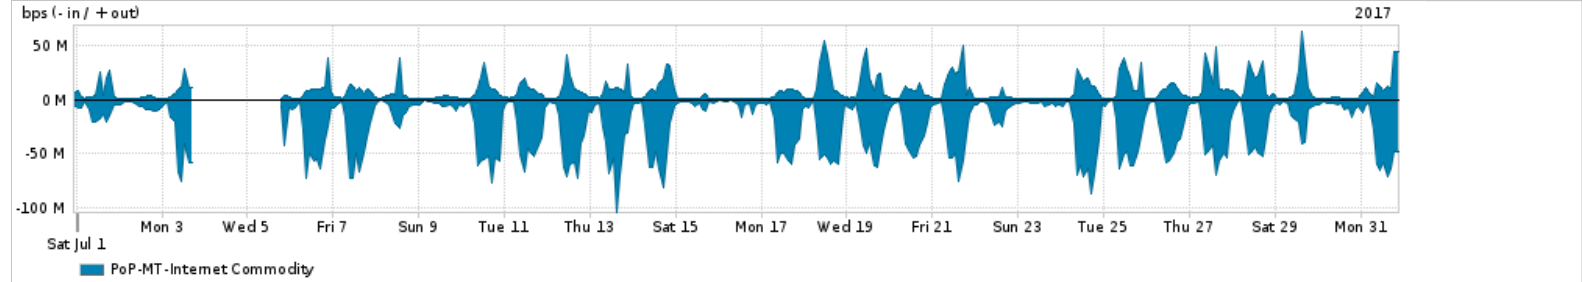

Os gráficos apresentados neste relatório de tráfego estão em formato stack, o que significa que seu valor é uma composição da soma dos componentes listados nas legendas localizadas logo abaixo dos gráficos. Os gráficos estão em "bps x tempo" e possuem dois eixos verticais, Out (positivo) e In (negativo).

A primeira coluna da tabela define o ponto de referência para entendimento dos valores de In e Out.  
A contabilização do tráfego é sob o ponto de vista do AS da RNP, AS1916.

**Legenda:**

- PoP - Ponto de presença da RNP
- Parceiros - Provedores comerciais que a RNP mantém acordos de troca de tráfego
- Internet Acadêmica - Acesso às redes acadêmicas internacionais, serviço atualmente provido pela RedClara
- Internet commodity - Acesso pago à Internet global que é oferecido pela RNP aos seus clientes
- ASN - Número do sistema autônomo
- Profile - Objeto gerenciável definido arbitrariamente no Peakflow através de diversos parâmetros (ex: bloco cidr, peer-as, as-path, bgp community, interface, etc)

**Utilização do serviço de Internet Commodity pelo PoP-MT**

PROFILE	PROFILE	IN	OUT	TOTAL	
X	PoP-MT	Internet Commodity	22.99 Mbps	7.53 Mbps	30.52 Mbps

**Utilização das trocas de tráfego comerciais no Brasil pelo PoP-MT**