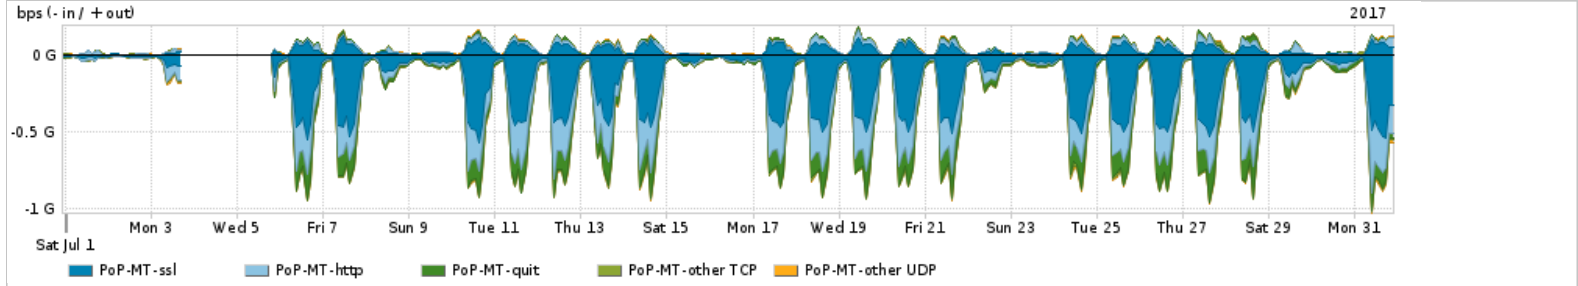

Distribuição do tráfego do PoP-MT por aplicação (análise em camada 3 e 4)

Average | Max | PCT95

PROFILE	APPLICATION	IN	OUT	TOTAL	
☒	PoP-MT	ssl	153.84 Mbps	26.12 Mbps	179.96 Mbps
☒	PoP-MT	http	75.19 Mbps	10.95 Mbps	86.13 Mbps
☒	PoP-MT	quit	43.88 Mbps	3.52 Mbps	47.39 Mbps
☒	PoP-MT	other TCP	6.96 Mbps	1.66 Mbps	8.62 Mbps