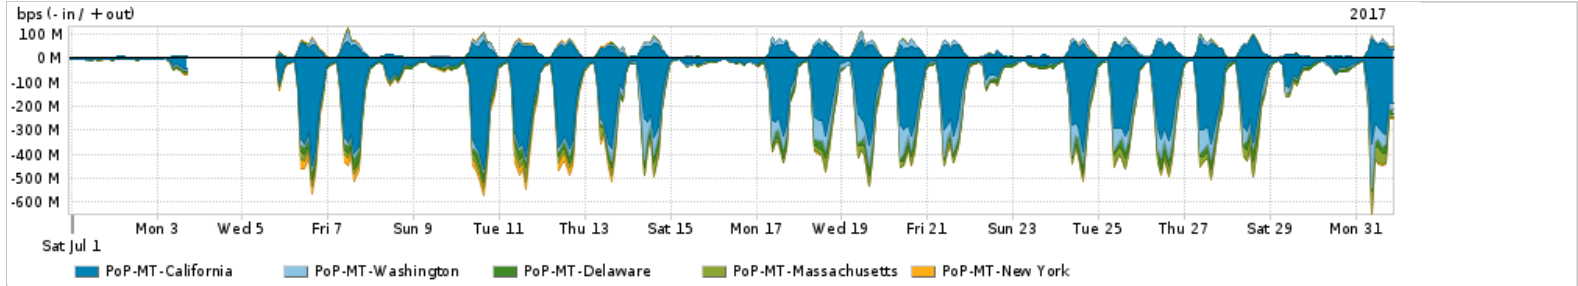

Distribuição do tráfego do PoP-MT por estado, província ou similar

Average | Max | PCT95

PROFILE	REGION	IN	OUT	TOTAL	
☒	PoP-MT	California	104.32 Mbps	19.42 Mbps	123.73 Mbps
☒	PoP-MT	Washington	17.94 Mbps	4.12 Mbps	22.06 Mbps
☒	PoP-MT	Delaware	13.27 Mbps	347.43 Kbps	13.62 Mbps
☒	PoP-MT	Massachusetts	9.93 Mbps	351.30 Kbps	10.29 Mbps
☒	PoP-MT	New York	3.84 Mbps	643.27 Kbps	4.48 Mbps
☐	PoP-MT	Rio de Janeiro	3.53 Mbps	251.88 Kbps	3.79 Mbps
☐	PoP-MT	Arizona	3.17 Mbps	78.10 Kbps	3.25 Mbps
☐	PoP-MT	Virginia	2.29 Mbps	788.91 Kbps	3.08 Mbps
☐	PoP-MT	Sao Paulo	1.80 Mbps	738.73 Kbps	2.54 Mbps
☐	PoP-MT	Texas	1.79 Mbps	509.13 Kbps	2.30 Mbps
☐	PoP-MT	Noord-Holland	1.28 Mbps	783.76 Kbps	2.06 Mbps
☐	PoP-MT	Mato Grosso	155.17 Kbps	1.21 Mbps	1.37 Mbps
☐	PoP-MT	Parana	761.01 Kbps	155.36 Kbps	916.37 Kbps
☐	PoP-MT	New Hampshire	784.78 Kbps	42.12 Kbps	826.90 Kbps
☐	PoP-MT	Florida	671.74 Kbps	86.84 Kbps	758.58 Kbps