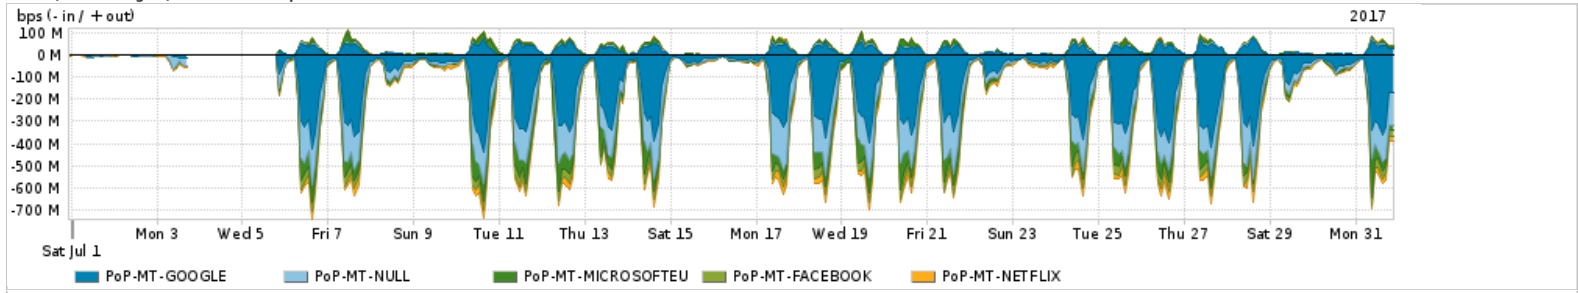

Redes (AS's de origem) mais acessadas pelo PoP-MT

Average | Max | PCT95

PROFILE	AS NAME	ASN	IN	OUT	TOTAL	
☒	PoP-MT	GOOGLE	15169	105.40 Mbps	15.52 Mbps	120.93 Mbps
☒	PoP-MT	NULL	0	48.43 Mbps	1.02 Mbps	49.45 Mbps
☒	PoP-MT	MICROSOFTU	8068	20.99 Mbps	3.91 Mbps	24.90 Mbps
☒	PoP-MT	FACEBOOK	32934	12.91 Mbps	2.15 Mbps	15.06 Mbps
☒	PoP-MT	NETFLIX	2906	12.15 Mbps	203.19 Kbps	12.36 Mbps
☐	PoP-MT	AKAMAI-ASN1	20940	11.53 Mbps	308.08 Kbps	11.84 Mbps
☐	PoP-MT	AMAZON-02	16509	4.94 Mbps	984.42 Kbps	5.92 Mbps
☐	PoP-MT	EDGECAST	15133	5.50 Mbps	98.89 Kbps	5.60 Mbps
☐	PoP-MT	LEASEWEB-NL	60781	672.11 Kbps	3.48 Mbps	4.15 Mbps
☐	PoP-MT	GCEPSA-BR	28604	3.51 Mbps	204.62 Kbps	3.72 Mbps