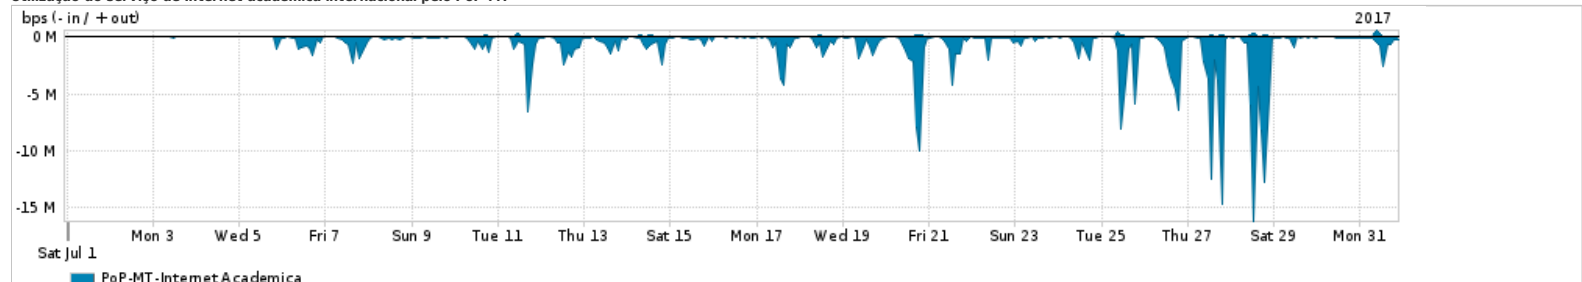

Os gráficos apresentados neste relatório de tráfego estão em formato stack, o que significa que seu valor é uma composição da soma dos componentes listados nas legendas localizadas logo abaixo dos gráficos. Os gráficos estão em "bps x tempo" e possuem dois eixos verticais, Out (positivo) e In (negativo).

A primeira coluna da tabela define o ponto de referência para entendimento dos valores de In e Out.  
A contabilização do tráfego é sob o ponto de vista do AS da RNP, AS1916.

**Legenda:**

- PoP - Ponto de presença da RNP
- Parceiros - Provedores comerciais que a RNP mantém acordos de troca de tráfego
- Internet Acadêmica - Acesso às redes acadêmicas internacionais, serviço atualmente provido pela RedClara
- Internet commodity - Acesso pago à Internet global que é oferecido pela RNP aos seus clientes
- ASN - Número do sistema autônomo
- Profile - Objeto gerenciável definido arbitrariamente no Peakflow através de diversos parâmetros (ex: bloco cidr, peer-as, as-path, bgp community, interface, etc)

**Utilização do serviço de Internet Commodity pelo PoP-MT**

PROFILE	PROFILE	IN	OUT	TOTAL	
X	PoP-MT	Internet Commodity	22.99 Mbps	7.53 Mbps	30.52 Mbps

**Utilização das trocas de tráfego comerciais no Brasil pelo PoP-MT**

PROFILE	PROFILE	IN	OUT	TOTAL	
X	PoP-MT	Parceiros	205.15 Mbps	35.76 Mbps	240.91 Mbps

**Utilização do serviço de Internet acadêmica internacional pelo PoP-MT**

PROFILE	PROFILE	IN	OUT	TOTAL	
X	PoP-MT	Internet Acadêmica	707.23 Kbps	29.03 Kbps	736.27 Kbps