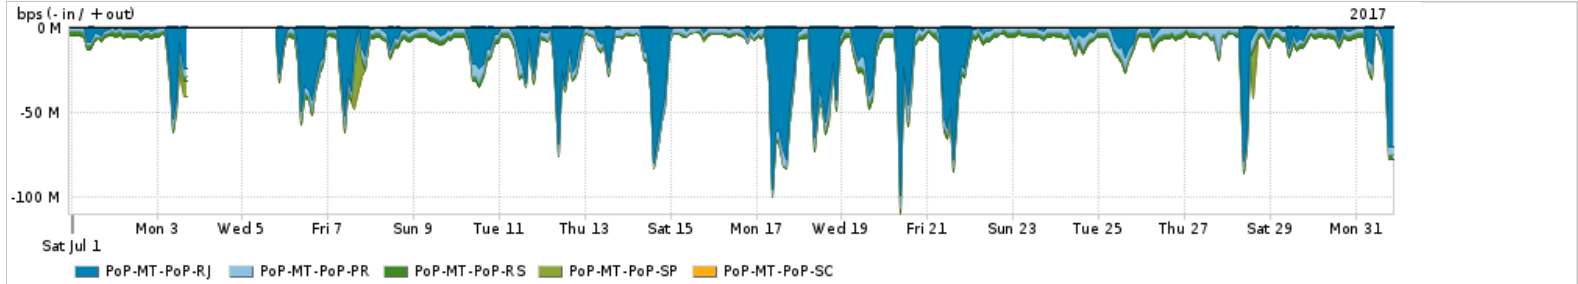

Interesse de tráfego do PoP-MT com os outros PoPs da RNP

Average | Max | PCT95

PROFILE	PROFILE	IN	OUT	TOTAL	
☒	PoP-MT	PoP-RJ	9.86 Mbps	109.52 Kbps	9.97 Mbps
☒	PoP-MT	PoP-PR	3.23 Mbps	0.00 bps	3.23 Mbps
☒	PoP-MT	PoP-RS	2.13 Mbps	175.00 bps	2.13 Mbps
☒	PoP-MT	PoP-SP	364.35 Kbps	2.49 Kbps	366.83 Kbps
☒	PoP-MT	PoP-SC	974.00 bps	5.00 bps	979.00 bps
☐	PoP-MT	PoP-DF	0.00 bps	20.00 bps	20.00 bps
☐	PoP-MT	PoP-PI	0.00 bps	0.00 bps	0.00 bps