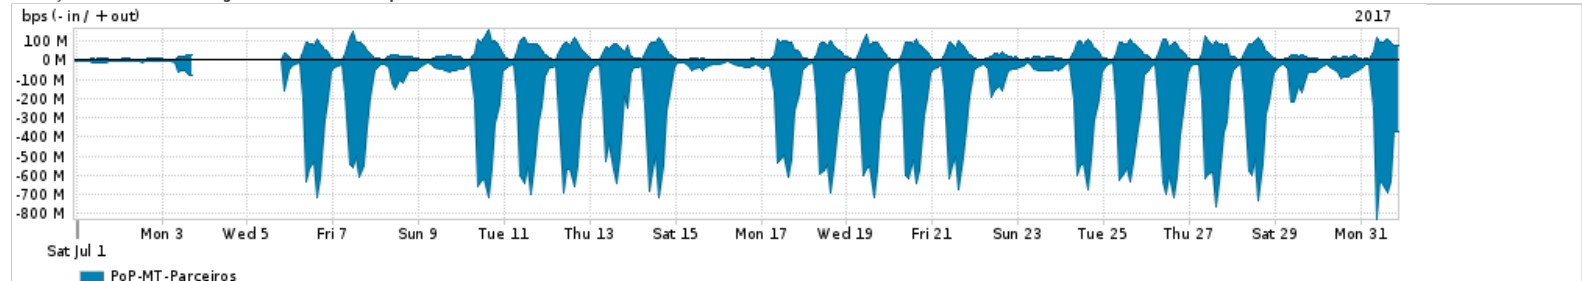

Os gráficos apresentados neste relatório de tráfego estão em formato stack, o que significa que seu valor é uma composição da soma dos componentes listados nas legendas localizadas logo abaixo dos gráficos. Os gráficos estão em "bps x tempo" e possuem dois eixos verticais, Out (positivo) e In (negativo).

A primeira coluna da tabela define o ponto de referência para entendimento dos valores de In e Out.  
A contabilização do tráfego é sob o ponto de vista do AS da RNP, AS1916.

**Legenda:**

- PoP - Ponto de presença da RNP
- Parceiros - Provedores comerciais que a RNP mantém acordos de troca de tráfego
- Internet Acadêmica - Acesso às redes acadêmicas internacionais, serviço atualmente provido pela RedClara
- Internet commodity - Acesso pago à Internet global que é oferecido pela RNP aos seus clientes
- ASN - Número do sistema autônomo
- Profile - Objeto gerenciável definido arbitrariamente no Peakflow através de diversos parâmetros (ex: bloco cidr, peer-as, as-path, bgp community, interface, etc)

**Utilização do serviço de Internet Commodity pelo PoP-MT**

PROFILE	PROFILE	IN	OUT	TOTAL	
X	PoP-MT	Internet Commodity	22.99 Mbps	7.53 Mbps	30.52 Mbps

**Utilização das trocas de tráfego comerciais no Brasil pelo PoP-MT**