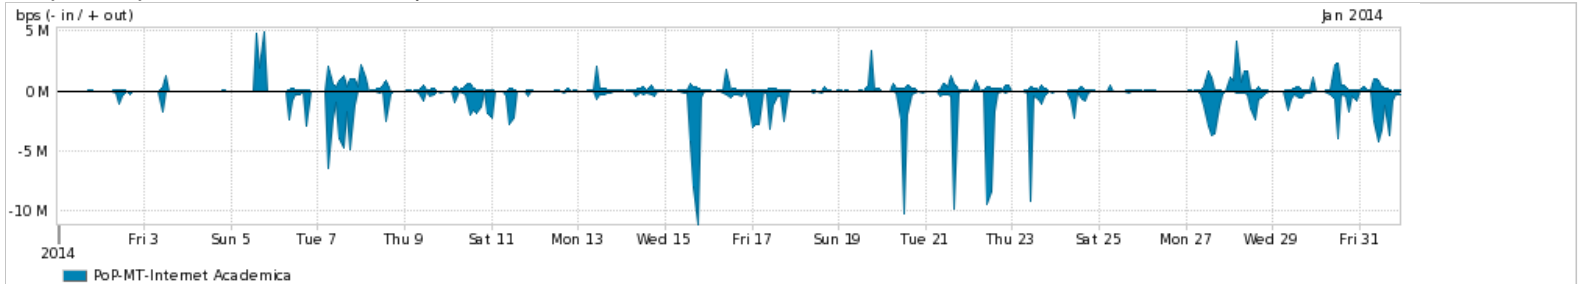

Utilização do serviço de Internet acadêmica internacional pelo PoP-MT

Average | Max | PCT95

PROFILE	PROFILE	IN	OUT	TOTAL	
☒	PoP-MT	Internet Acadêmica	607.75 Kbps	221.15 Kbps	828.90 Kbps