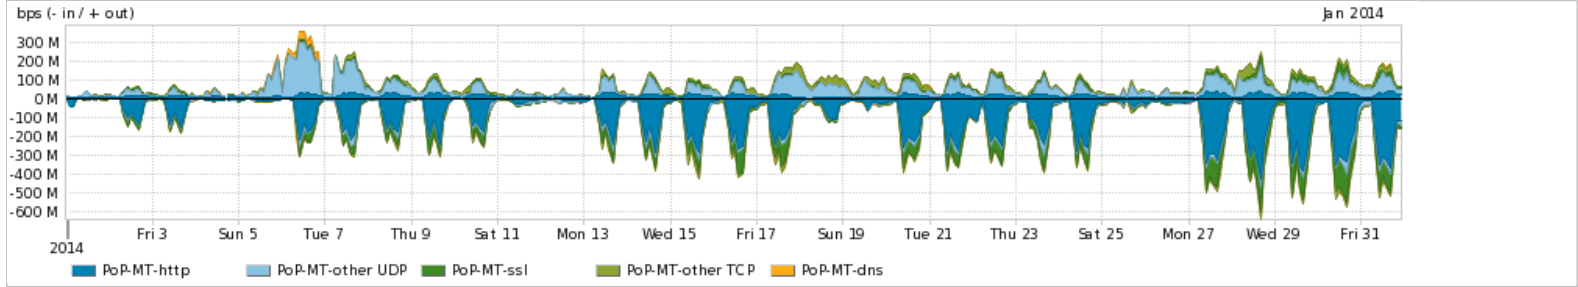

Distribuição do tráfego do PoP-MT por aplicação (análise em camada 3 e 4)

Average | Max | PCT95

PROFILE	APPLICATION	IN	OUT	TOTAL	
☒	PoP-MT	http	82.33 Mbps	11.70 Mbps	94.02 Mbps
☒	PoP-MT	other UDP	9.88 Mbps	42.91 Mbps	52.78 Mbps
☒	PoP-MT	ssl	23.94 Mbps	5.36 Mbps	29.30 Mbps
☒	PoP-MT	other TCP	6.88 Mbps	12.29 Mbps	19.18 Mbps
☒	PoP-MT	dns	473.38 Kbps	1.55 Mbps	2.02 Mbps