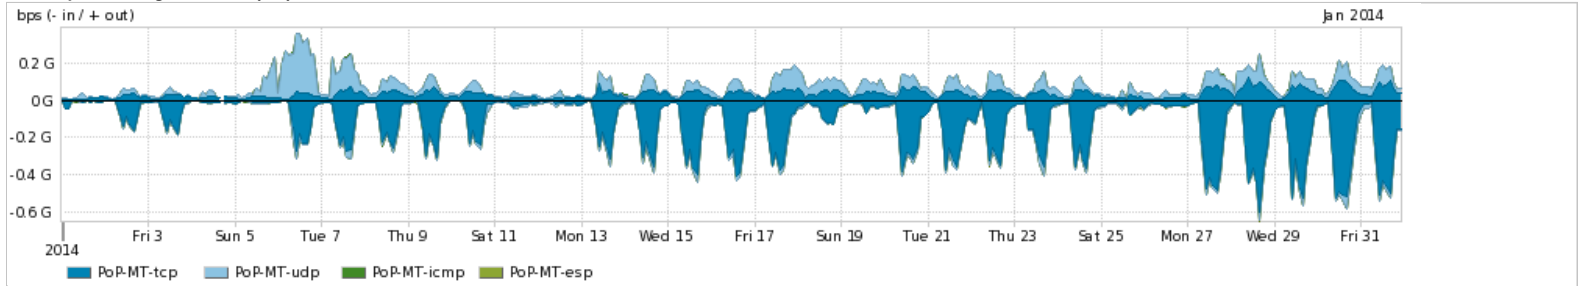

PROFILE	APPLICATION	IN	OUT	TOTAL	
☐	PoP-MT	macromedia-fcs	1.36 Mbps	37.67 Kbps	1.39 Mbps
☐	PoP-MT	pop	24.39 Kbps	718.89 Kbps	743.28 Kbps
☐	PoP-MT	bittorrent	63.43 Kbps	339.09 Kbps	402.52 Kbps
☐	PoP-MT	smtp	238.17 Kbps	123.45 Kbps	361.62 Kbps
☐	PoP-MT	postgresql	313.35 Kbps	10.70 Kbps	324.05 Kbps

Distribuição do tráfego do PoP-MT por protocolo

Average | Max | PCT95

PROFILE	PROTOCOL	IN	OUT	TOTAL	
☒	PoP-MT	tcp	115.55 Mbps	31.17 Mbps	146.73 Mbps
☒	PoP-MT	udp	10.39 Mbps	44.64 Mbps	55.02 Mbps
☒	PoP-MT	icmp	139.61 Kbps	167.66 Kbps	307.27 Kbps
☒	PoP-MT	esp	98.40 Kbps	17.76 Kbps	116.16 Kbps
☐	PoP-MT	ipv6	40.99 Kbps	28.23 Kbps	69.22 Kbps
☐	PoP-MT	sctp	3.00 bps	0.00 bps	3.00 bps
☐	PoP-MT	255	0.00 bps	0.00 bps	0.00 bps
☐	PoP-MT	rsvp	0.00 bps	0.00 bps	0.00 bps
☐	PoP-MT	222	0.00 bps	0.00 bps	0.00 bps

For assistance with this product, please contact support@arbornetworks.com.