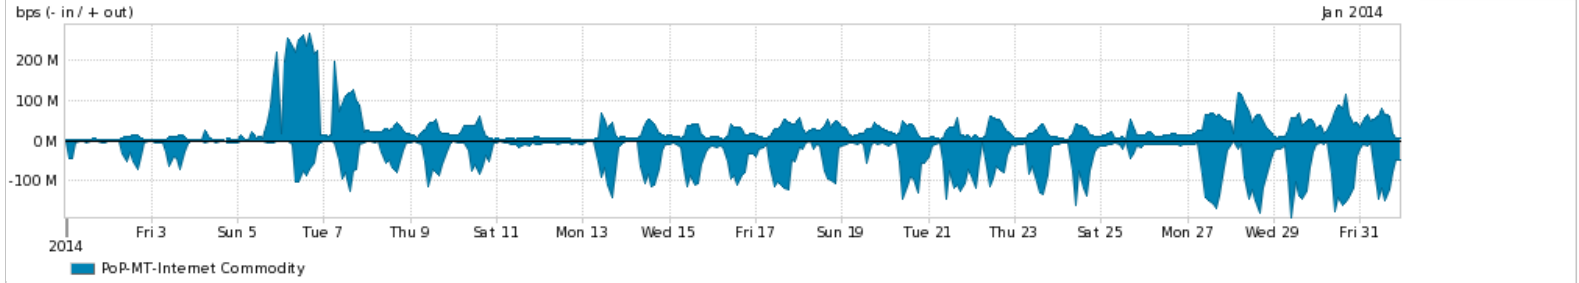

Os gráficos apresentados neste relatório de tráfego estão em formato stack, o que significa que seu valor é uma composição da soma dos componentes listados nas legendas localizadas logo abaixo dos gráficos. Os gráficos estão em "bps x tempo" e possuem dois eixos verticais, Out (positivo) e In (negativo).

A primeira coluna da tabela define o ponto de referência para entendimento dos valores de In e Out.

A contabilização do tráfego é sob o ponto de vista do AS da RNP, AS1916.

Legenda:

PoP - Ponto de presença da RNP

Parceiros - Provedores comerciais que a RNP mantém acordos de troca de tráfego

Internet Acadêmica - Acesso às redes acadêmicas internacionais, serviço atualmente provido pela RedClara

Internet commodity - Acesso pago à Internet global que é oferecido gratuitamente pela RNP aos seus clientes

ASN - Número do sistema autônomo

Profile - Objeto gerenciável definido arbitrariamente no Peakflow através de diversos parâmetros (ex: bloco cidr, peer-as, as-path, bgp community, interface, etc)

Utilização do serviço de Internet Commodity pelo PoP-MT