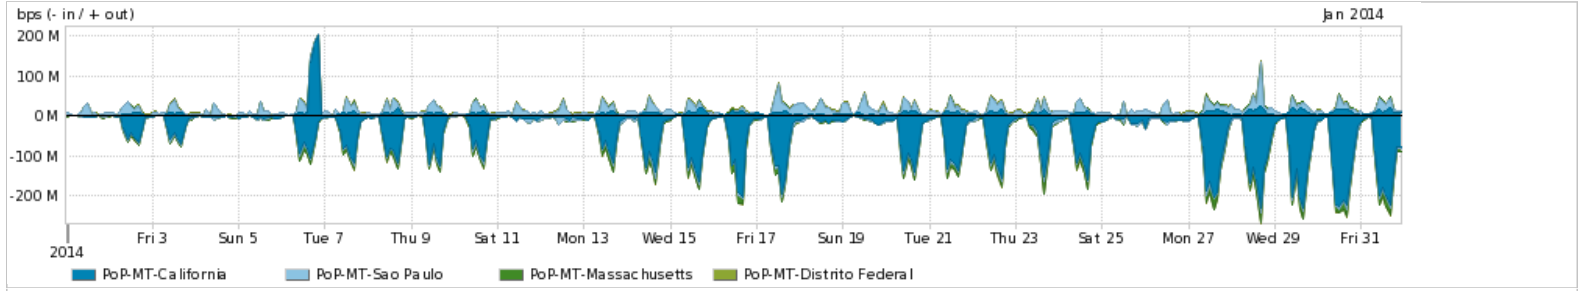

Distribuição do tráfego do PoP-MT por estado, província ou similar

Average | Max | PCT95

PROFILE	REGION	IN	OUT	TOTAL	
☒	PoP-MT	California	43.89 Mbps	5.28 Mbps	49.17 Mbps
☒	PoP-MT	Sao Paulo	3.37 Mbps	10.86 Mbps	14.22 Mbps
☒	PoP-MT	Massachusetts	4.32 Mbps	421.19 Kbps	4.74 Mbps
☐	PoP-MT	Washington	2.60 Mbps	1.77 Mbps	4.37 Mbps
☐	PoP-MT	Wisconsin	4.27 Mbps	42.41 Kbps	4.32 Mbps
☐	PoP-MT	Texas	2.54 Mbps	552.19 Kbps	3.09 Mbps
☐	PoP-MT	Arizona	2.70 Mbps	112.09 Kbps	2.81 Mbps
☐	PoP-MT	New Jersey	2.13 Mbps	459.58 Kbps	2.59 Mbps
☐	PoP-MT	District of Columbia	1.57 Mbps	148.00 Kbps	1.72 Mbps
☒	PoP-MT	Distrito Federal	416.59 Kbps	1.26 Mbps	1.68 Mbps
☐	PoP-MT	Rio de Janeiro	456.34 Kbps	1.18 Mbps	1.64 Mbps
☐	PoP-MT	Florida	1.23 Mbps	319.23 Kbps	1.55 Mbps
☐	PoP-MT	Illinois	1.13 Mbps	143.06 Kbps	1.27 Mbps
☐	PoP-MT	Colorado	800.76 Kbps	43.52 Kbps	844.28 Kbps
☐	PoP-MT	Kyyivs'ka Oblast'	714.24 Kbps	13.46 Kbps	727.70 Kbps