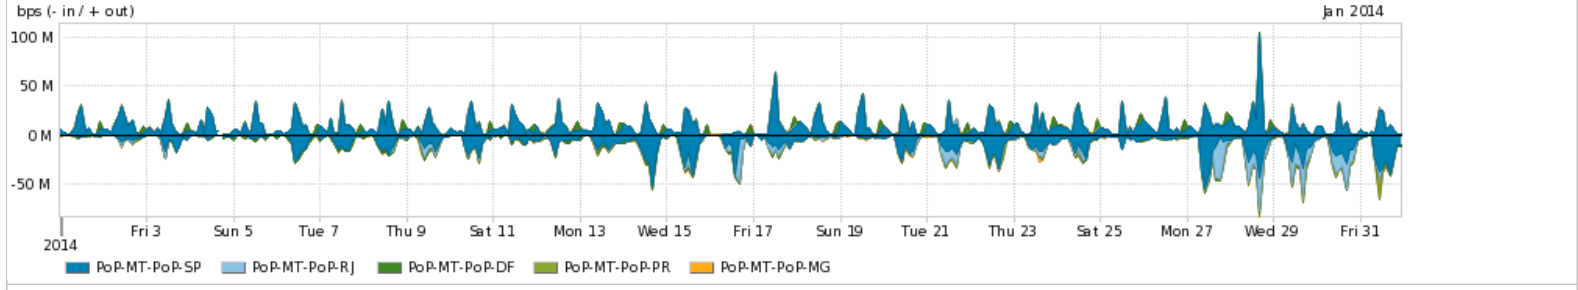

Interesse de tráfego do PoP-MT com os outros PoPs da RNP

Average | Max | PCT95

PROFILE	PROFILE	IN	OUT	TOTAL	
☒	PoP-MT	PoP-SP	7.70 Mbps	8.45 Mbps	16.15 Mbps
☒	PoP-MT	PoP-RJ	2.24 Mbps	191.87 Kbps	2.43 Mbps
☒	PoP-MT	PoP-DF	609.89 Kbps	766.04 Kbps	1.38 Mbps
☒	PoP-MT	PoP-PR	607.23 Kbps	79.20 Kbps	686.43 Kbps
☒	PoP-MT	PoP-MG	175.01 Kbps	168.23 Kbps	343.24 Kbps
☐	PoP-MT	PoP-RS	126.12 Kbps	96.57 Kbps	222.69 Kbps
☐	PoP-MT	PoP-SC	131.20 Kbps	56.98 Kbps	188.18 Kbps
☐	PoP-MT	PoP-GO	127.38 Kbps	51.01 Kbps	178.39 Kbps
☐	PoP-MT	PoP-MS	117.72 Kbps	9.99 Kbps	127.71 Kbps
☐	PoP-MT	PoP-MA	18.81 Kbps	71.46 Kbps	90.28 Kbps