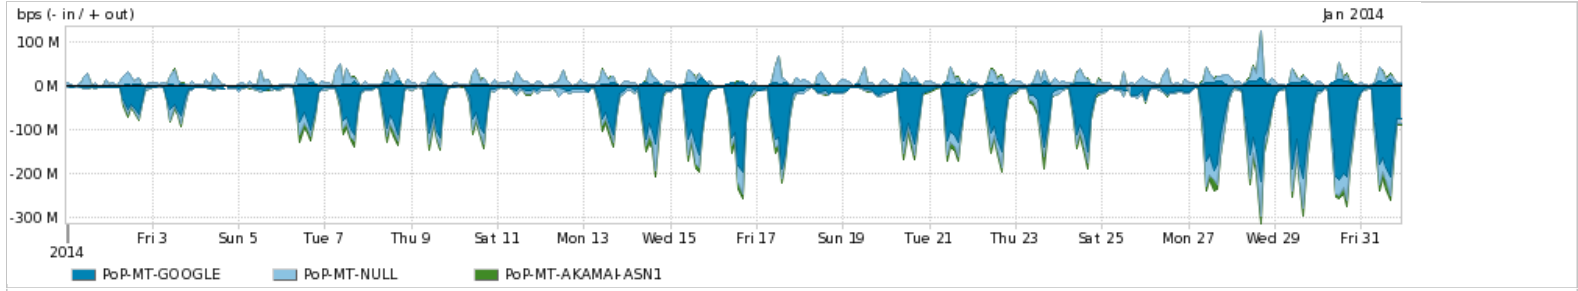

Os gráficos apresentados neste relatório de tráfego estão em formato stack, o que significa que seu valor é uma composição da soma dos componentes listados nas legendas localizadas logo abaixo dos gráficos. Os gráficos estão em "bps x tempo" e possuem dois eixos verticais, Out (positivo) e In (negativo).

Average | Max | PCT95

PROFILE	PROFILE	IN	OUT	TOTAL	
<input checked="" type="checkbox"/>	PoP-MT	Parceiros	70.35 Mbps	33.88 Mbps	104.23 Mbps

Utilização do serviço de Internet acadêmica internacional pelo PoP-MT

Average | Max | PCT95

PROFILE	PROFILE	IN	OUT	TOTAL	
<input checked="" type="checkbox"/>	PoP-MT	Internet Acadêmica	607.75 Kbps	221.15 Kbps	828.90 Kbps

Redes (AS's de origem) mais acessadas pelo PoP-MT

Average | Max | PCT95