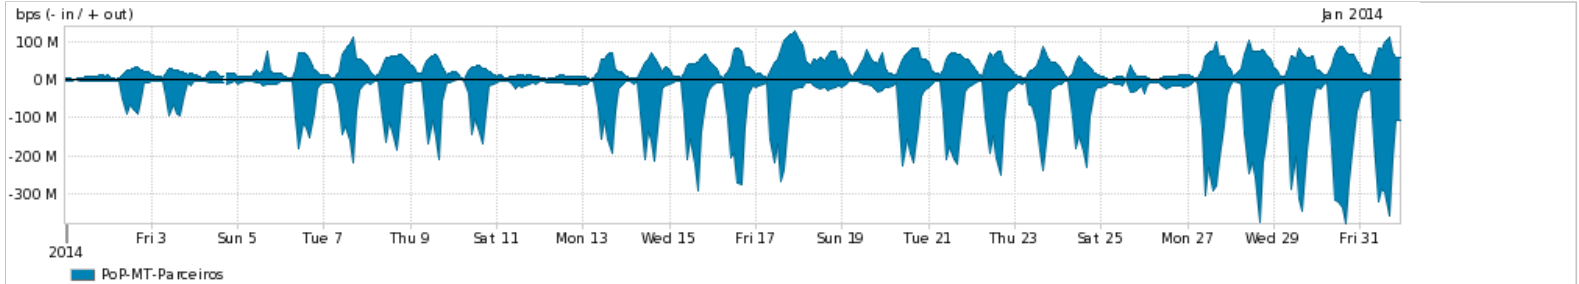

Os gráficos apresentados neste relatório de tráfego estão em formato stack, o que significa que seu valor é uma composição da soma dos componentes listados nas legendas localizadas logo abaixo dos gráficos. Os gráficos estão em "bps x tempo" e possuem dois eixos verticais, Out (positivo) e In (negativo).

ASN - Número do sistema autônomo

Profile - Objeto gerenciável definido arbitrariamente no Peakflow através de diversos parâmetros (ex: bloco cidr, peer-as, as-path, bgp community, interface, etc)

Utilização do serviço de Internet Commodity pelo PoP-MT

Average | Max | PCT95

PROFILE	PROFILE	IN	OUT	TOTAL	
<input checked="" type="checkbox"/>	PoP-MT	Internet Commodity	43.19 Mbps	31.63 Mbps	74.82 Mbps

Utilização das trocas de tráfego comerciais no Brasil pelo PoP-MT