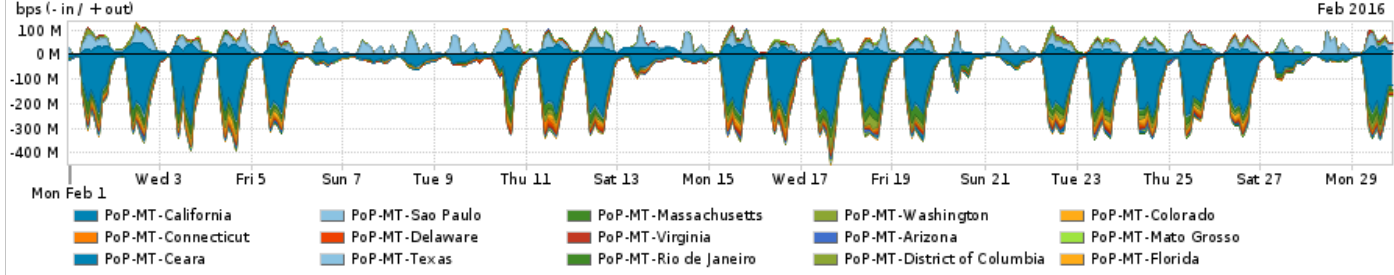

Interesse de tráfego do PoP-MT com os outros PoPs da RNP

Average | Max | PCT95

PROFILE	PROFILE	IN	OUT	TOTAL	
<input type="checkbox"/>	PoP-MT	PoP-SP	992.21 Kbps	18.76 Mbps	19.76 Mbps
<input type="checkbox"/>	PoP-MT	PoP-RJ	17.19 Mbps	423.56 Kbps	17.62 Mbps
<input type="checkbox"/>	PoP-MT	PoP-RS	2.20 Mbps	0.00 bps	2.20 Mbps
<input type="checkbox"/>	PoP-MT	PoP-PR	992.12 Kbps	0.00 bps	992.12 Kbps
<input type="checkbox"/>	PoP-MT	PoP-BA	31.72 Kbps	0.00 bps	31.72 Kbps
<input type="checkbox"/>	PoP-MT	PoP-RN	6.25 Kbps	0.00 bps	6.25 Kbps
<input type="checkbox"/>	PoP-MT	PoP-DF	0.00 bps	3.44 Kbps	3.44 Kbps
<input type="checkbox"/>	PoP-MT	PoP-SC	800.00 bps	1.00 bps	801.00 bps
<input type="checkbox"/>	PoP-MT	PoP-MG	59.00 bps	0.00 bps	59.00 bps

PROFILE	PROFILE	IN	OUT	TOTAL
<input type="checkbox"/>	PoP-MT	PoP-MT	20.00 bps	20.00 bps
<input type="checkbox"/>				40.00 bps

Distribuição do tráfego do PoP-MT por estado, província ou similar

Average | Max | PCT95