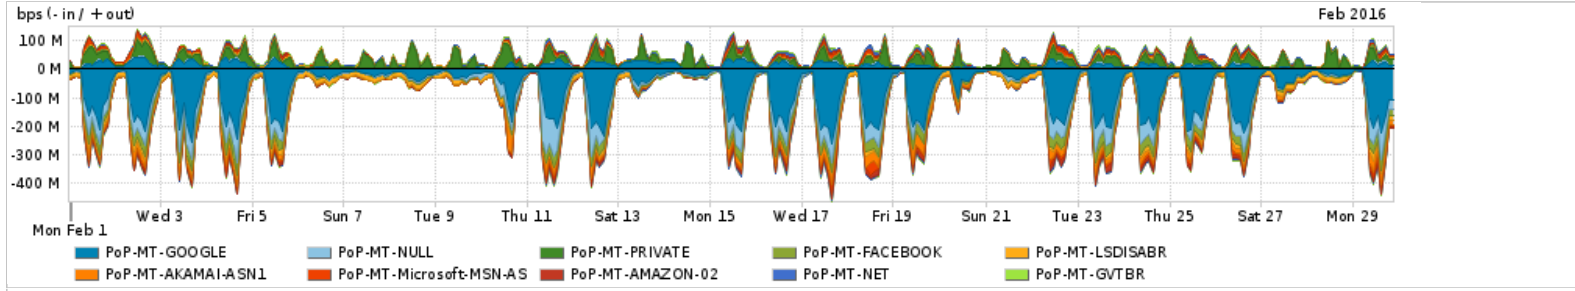

Os gráficos apresentados neste relatório de tráfego estão em formato stack, o que significa que seu valor é uma composição da soma dos componentes listados nas legendas localizadas logo abaixo dos gráficos. Os gráficos estão em "bps x tempo" e possuem dois eixos verticais, Out (positivo) e In (negativo).
 A primeira coluna da tabela define o ponto de referência para entendimento dos valores de In e Out.
 A contabilização do tráfego é sob o ponto de vista do AS da RNP, AS1916.

Utilização do serviço de Internet Commodity pelo PoP-MT

Average | Max | PCT95

PROFILE	PROFILE	IN	OUT	TOTAL	
<input type="checkbox"/>	PoP-MT	Internet Commodity	33.47 Mbps	7.46 Mbps	40.93 Mbps

Utilização das trocas de tráfego comerciais no Brasil pelo PoP-MT

Average | Max | PCT95

PROFILE	PROFILE	IN	OUT	TOTAL	
<input type="checkbox"/>	PoP-MT	Parceiros	145.83 Mbps	37.03 Mbps	182.86 Mbps

Utilização do serviço de Internet acadêmica internacional pelo PoP-MT

Average | Max | PCT95

PROFILE	PROFILE	IN	OUT	TOTAL	
<input type="checkbox"/>	PoP-MT	Internet Acadêmica	586.35 Kbps	30.89 Kbps	617.23 Kbps

Redes (AS's de origem) mais acessadas pelo PoP-MT

Average | Max | PCT95

PROFILE	AS NAME	ASN	IN	OUT	TOTAL	
<input type="checkbox"/>	PoP-MT	GOOGLE	15169	70.61 Mbps	10.68 Mbps	81.29 Mbps
<input type="checkbox"/>	PoP-MT	NULL	0	20.00 Mbps	479.63 Kbps	20.48 Mbps
<input type="checkbox"/>	PoP-MT	PRIVATE	65011	3.33 Kbps	18.74 Mbps	18.74 Mbps
<input type="checkbox"/>	PoP-MT	FACEBOOK	32934	12.44 Mbps	1.39 Mbps	13.83 Mbps
<input type="checkbox"/>	PoP-MT	LSDISABR	27715	10.01 Mbps	1.67 Mbps	11.68 Mbps
<input type="checkbox"/>	PoP-MT	AKAMAI-ASN1	20940	9.94 Mbps	486.82 Kbps	10.43 Mbps
<input type="checkbox"/>	PoP-MT	Microsoft-MSN-AS	8075	3.94 Mbps	3.57 Mbps	7.51 Mbps
<input type="checkbox"/>	PoP-MT	AMAZON-02	16509	4.19 Mbps	1.53 Mbps	5.72 Mbps
<input type="checkbox"/>	PoP-MT	NET	28573	2.25 Mbps	3.44 Mbps	5.69 Mbps
<input type="checkbox"/>	PoP-MT	GVTBR	18881	1.41 Mbps	2.95 Mbps	4.36 Mbps