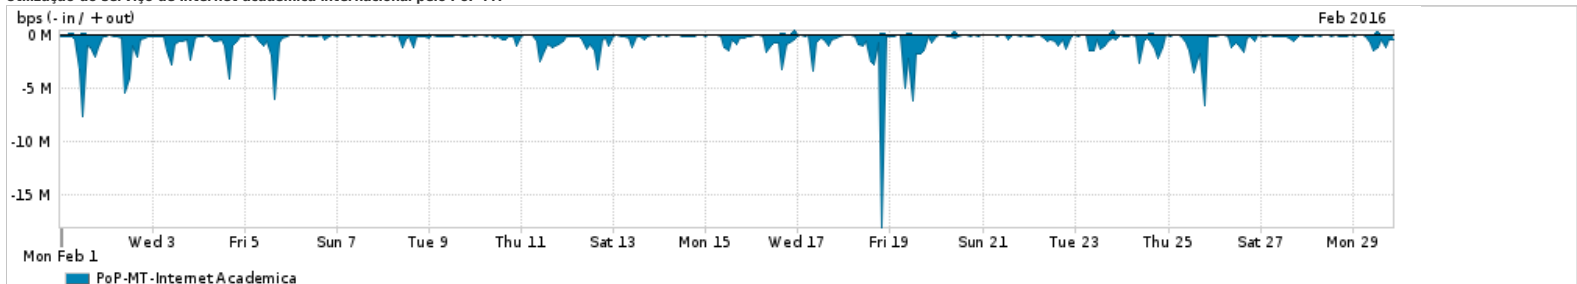

Utilização do serviço de Internet acadêmica internacional pelo PoP-MT

Average | Max | PCT95

PROFILE	PROFILE	IN	OUT	TOTAL	
☐	PoP-MT	Internet Acadêmica	586.35 Kbps	30.89 Kbps	617.23 Kbps