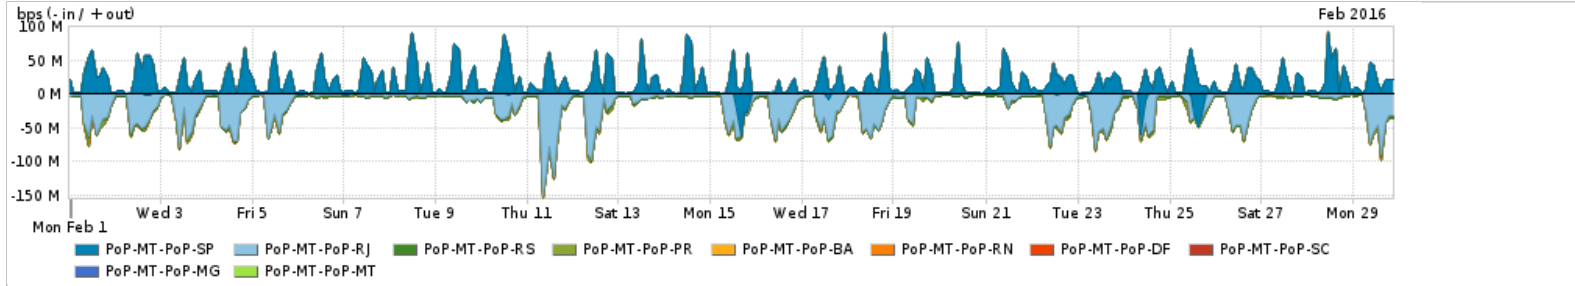

PROFILE	PROFILE	IN	OUT	TOTAL	
<input type="checkbox"/>	PoP-MT	Internet Acadêmica	586.35 Kbps	30.89 Kbps	617.23 Kbps

Redes (AS's de origem) mais acessadas pelo PoP-MT

Average | Max | PCT95

PROFILE	AS NAME	ASN	IN	OUT	TOTAL	
<input type="checkbox"/>	PoP-MT	GOOGLE	15169	70.61 Mbps	10.68 Mbps	81.29 Mbps
<input type="checkbox"/>	PoP-MT	NULL	0	20.00 Mbps	479.63 Kbps	20.48 Mbps
<input type="checkbox"/>	PoP-MT	PRIVATE	65011	3.33 Kbps	18.74 Mbps	18.74 Mbps
<input type="checkbox"/>	PoP-MT	FACEBOOK	32934	12.44 Mbps	1.39 Mbps	13.83 Mbps
<input type="checkbox"/>	PoP-MT	LSDISABR	27715	10.01 Mbps	1.67 Mbps	11.68 Mbps
<input type="checkbox"/>	PoP-MT	AKAMAI-ASN1	20940	9.94 Mbps	486.82 Kbps	10.43 Mbps
<input type="checkbox"/>	PoP-MT	Microsoft-MSN-AS	8075	3.94 Mbps	3.57 Mbps	7.51 Mbps
<input type="checkbox"/>	PoP-MT	AMAZON-02	16509	4.19 Mbps	1.53 Mbps	5.72 Mbps
<input type="checkbox"/>	PoP-MT	NET	28573	2.25 Mbps	3.44 Mbps	5.69 Mbps
<input type="checkbox"/>	PoP-MT	GVTBR	18881	1.41 Mbps	2.95 Mbps	4.36 Mbps

Interesse de tráfego do PoP-MT com os outros PoPs da RNP

Average | Max | PCT95

PROFILE	PROFILE	IN	OUT	TOTAL	
<input type="checkbox"/>	PoP-MT	PoP-SP	992.21 Kbps	18.76 Mbps	19.76 Mbps
<input type="checkbox"/>	PoP-MT	PoP-RJ	17.19 Mbps	423.56 Kbps	17.62 Mbps
<input type="checkbox"/>	PoP-MT	PoP-RS	2.20 Mbps	0.00 bps	2.20 Mbps
<input type="checkbox"/>	PoP-MT	PoP-PR	992.12 Kbps	0.00 bps	992.12 Kbps
<input type="checkbox"/>	PoP-MT	PoP-BA	31.72 Kbps	0.00 bps	31.72 Kbps
<input type="checkbox"/>	PoP-MT	PoP-RN	6.25 Kbps	0.00 bps	6.25 Kbps
<input type="checkbox"/>	PoP-MT	PoP-DF	0.00 bps	3.44 Kbps	3.44 Kbps
<input type="checkbox"/>	PoP-MT	PoP-SC	800.00 bps	1.00 bps	801.00 bps
<input type="checkbox"/>	PoP-MT	PoP-MG	59.00 bps	0.00 bps	59.00 bps