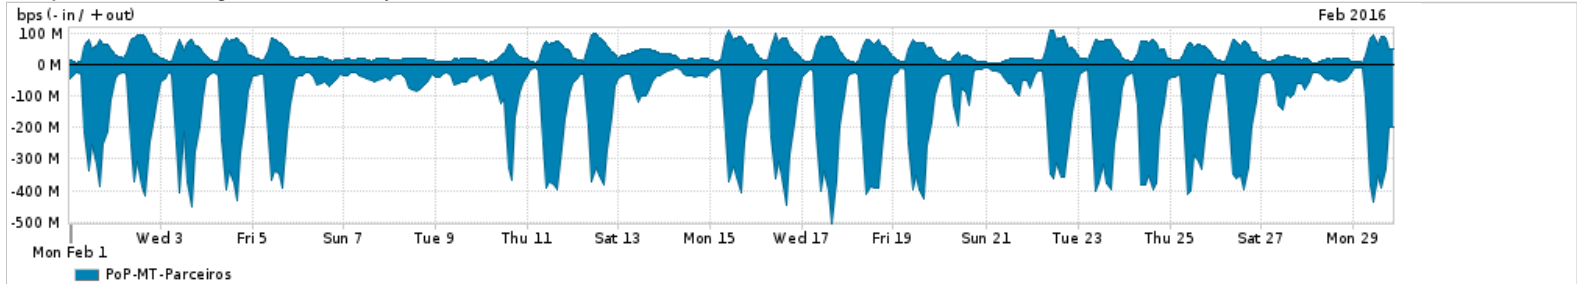

Os gráficos apresentados neste relatório de tráfego estão em formato stack, o que significa que seu valor é uma composição da soma dos componentes listados nas legendas localizadas logo abaixo dos gráficos. Os gráficos estão em "bps x tempo" e possuem dois eixos verticais, Out (positivo) e In (negativo).
 A primeira coluna da tabela define o ponto de referência para entendimento dos valores de In e Out.
 A contabilização do tráfego é sob o ponto de vista do AS da RNP, AS1916.

- Legenda:
- PoP - Ponto de presença da RNP
 - Parceiros - Provedores comerciais que a RNP mantém acordos de troca de tráfego
 - Internet Acadêmica - Acesso às redes acadêmicas internacionais, serviço atualmente provido pela RedClara
 - Internet commodity - Acesso pago à Internet global que é oferecido pela RNP aos seus clientes
 - ASN - Número do sistema autônomo
 - Profile - Objeto gerenciável definido arbitrariamente no Peakflow através de diversos parâmetros (ex: bloco cidr, peer-as, as-path, bgp community, interface, etc)

Utilização do serviço de Internet Commodity pelo PoP-MT

Average | Max | PCT95

PROFILE	PROFILE	IN	OUT	TOTAL	
<input type="checkbox"/>	PoP-MT	Internet Commodity	33.47 Mbps	7.46 Mbps	40.93 Mbps

Utilização das trocas de tráfego comerciais no Brasil pelo PoP-MT