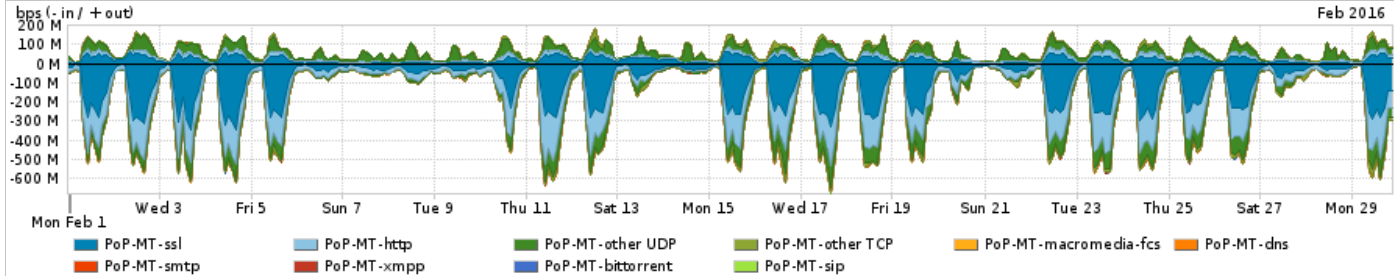

Distribuição do tráfego do PoP-MT por aplicação (análise em camada 3 e 4)

Average | Max | PCT95

PROFILE	APPLICATION	IN	OUT	TOTAL	
☐	PoP-MT	ssl	97.10 Mbps	17.84 Mbps	114.94 Mbps
☐	PoP-MT	http	65.18 Mbps	12.61 Mbps	77.79 Mbps