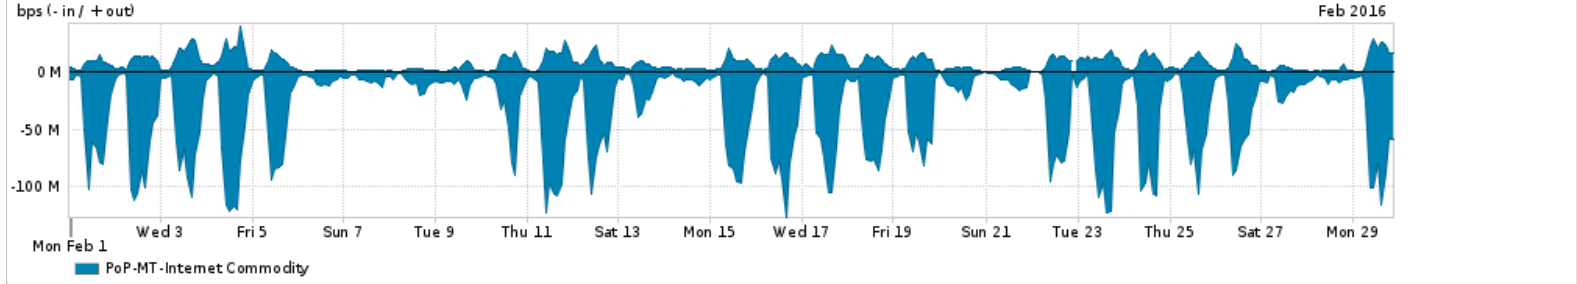

Os gráficos apresentados neste relatório de tráfego estão em formato stack, o que significa que seu valor é uma composição da soma dos componentes listados nas legendas localizadas logo abaixo dos gráficos. Os gráficos estão em "bps x tempo" e possuem dois eixos verticais, Out (positivo) e In (negativo).
 A primeira coluna da tabela define o ponto de referência para entendimento dos valores de In e Out.
 A contabilização do tráfego é sob o ponto de vista do AS da RNP, AS1916.

- Legenda:
- PoP - Ponto de presença da RNP
 - Parceiros - Provedores comerciais que a RNP mantém acordos de troca de tráfego
 - Internet Acadêmica - Acesso às redes acadêmicas internacionais, serviço atualmente provido pela RedClara
 - Internet commodity - Acesso pago à Internet global que é oferecido pela RNP aos seus clientes
 - ASN - Número do sistema autônomo
 - Profile - Objeto gerenciável definido arbitrariamente no Peakflow através de diversos parâmetros (ex: bloco cidr, peer-as, as-path, bgp community, interface, etc)

Utilização do serviço de Internet Commodity pelo PoP-MT

Average | Max | PCT95

PROFILE	PROFILE	IN	OUT	TOTAL	
<input type="checkbox"/>	PoP-MT	Internet Commodity	33.47 Mbps	7.46 Mbps	40.93 Mbps

Utilização das trocas de tráfego comerciais no Brasil pelo PoP-MT