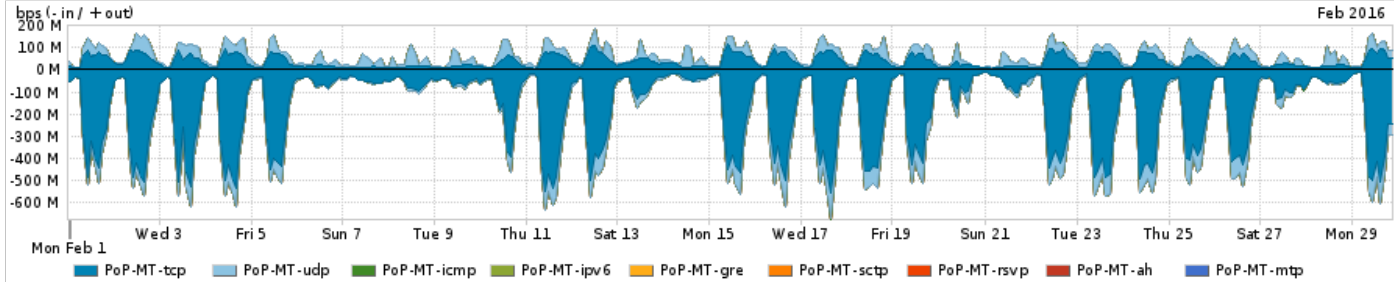

PROFILE	APPLICATION	IN	OUT	TOTAL	
☐	PoP-MT	other UDP	28.15 Mbps	26.51 Mbps	54.66 Mbps
☐	PoP-MT	other TCP	9.07 Mbps	6.05 Mbps	15.12 Mbps
☐	PoP-MT	macromedia-fcs	650.00 Kbps	19.79 Kbps	669.79 Kbps
☐	PoP-MT	dns	309.28 Kbps	133.64 Kbps	442.92 Kbps
☐	PoP-MT	smtp	161.01 Kbps	71.91 Kbps	232.92 Kbps
☐	PoP-MT	xmpp	114.62 Kbps	56.44 Kbps	171.06 Kbps
☐	PoP-MT	bittorrent	107.15 Kbps	51.18 Kbps	158.34 Kbps
☐	PoP-MT	sip	126.93 Kbps	30.93 Kbps	157.86 Kbps

Distribuição do tráfego do PoP-MT por protocolo

Average | Max | PCT95

PROFILE	PROTOCOL	IN	OUT	TOTAL	
☐	PoP-MT	tcp	172.84 Mbps	37.03 Mbps	209.86 Mbps
☐	PoP-MT	udp	28.44 Mbps	26.64 Mbps	55.09 Mbps
☐	PoP-MT	icmp	24.68 Kbps	41.42 Kbps	66.10 Kbps
☐	PoP-MT	ipv6	33.00 bps	319.00 bps	352.00 bps
☐	PoP-MT	gre	221.00 bps	22.00 bps	243.00 bps
☐	PoP-MT	mtp	0.00 bps	0.00 bps	0.00 bps
☐	PoP-MT	ah	0.00 bps	0.00 bps	0.00 bps
☐	PoP-MT	rsvp	0.00 bps	0.00 bps	0.00 bps
☐	PoP-MT	sctp	0.00 bps	0.00 bps	0.00 bps

For assistance with this product, please contact support@arbornetworks.com.