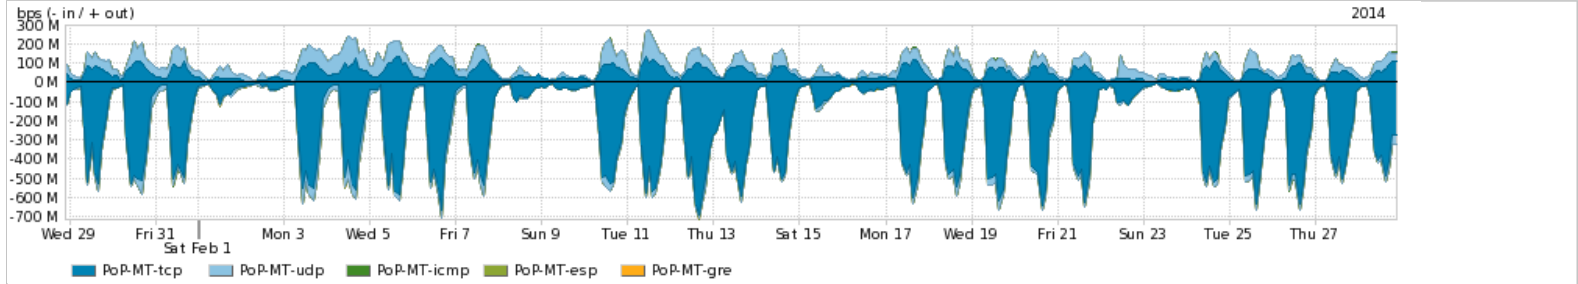

PROFILE	APPLICATION	IN	OUT	TOTAL	
☐	PoP-MT	macromedia-fcs	1.53 Mbps	61.58 Kbps	1.60 Mbps
☒	PoP-MT	dns	302.19 Kbps	796.97 Kbps	1.10 Mbps
☐	PoP-MT	pop	27.70 Kbps	591.87 Kbps	619.57 Kbps
☐	PoP-MT	smtp	362.54 Kbps	196.56 Kbps	559.10 Kbps
☐	PoP-MT	ssh	49.99 Kbps	365.93 Kbps	415.93 Kbps

Distribuição do tráfego do PoP-MT por protocolo

Average | Max | PCT95

PROFILE	PROTOCOL	IN	OUT	TOTAL	
☒	PoP-MT	tcp	209.23 Mbps	44.53 Mbps	253.76 Mbps
☒	PoP-MT	udp	15.36 Mbps	41.59 Mbps	56.94 Mbps
☒	PoP-MT	icmp	144.12 Kbps	228.61 Kbps	372.73 Kbps
☒	PoP-MT	esp	274.80 Kbps	32.75 Kbps	307.55 Kbps
☐	PoP-MT	ipv6	515.00 bps	351.00 bps	866.00 bps
☒	PoP-MT	gre	167.00 bps	93.00 bps	260.00 bps
☐	PoP-MT	pim	0.00 bps	1.00 bps	1.00 bps
☐	PoP-MT	255	0.00 bps	0.00 bps	0.00 bps
☐	PoP-MT	rsvp	0.00 bps	0.00 bps	0.00 bps

For assistance with this product, please contact support@arbornetworks.com.