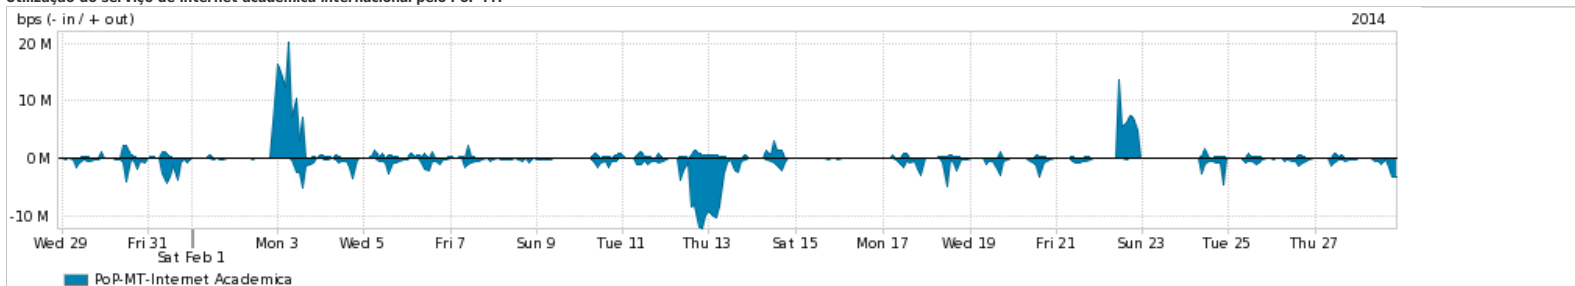

Utilização do serviço de Internet acadêmica internacional pelo PoP-MT

Average | Max | PCT95

PROFILE	PROFILE	IN	OUT	TOTAL	
☒	PoP-MT	Internet Acadêmica	716.37 Kbps	583.54 Kbps	1.30 Mbps