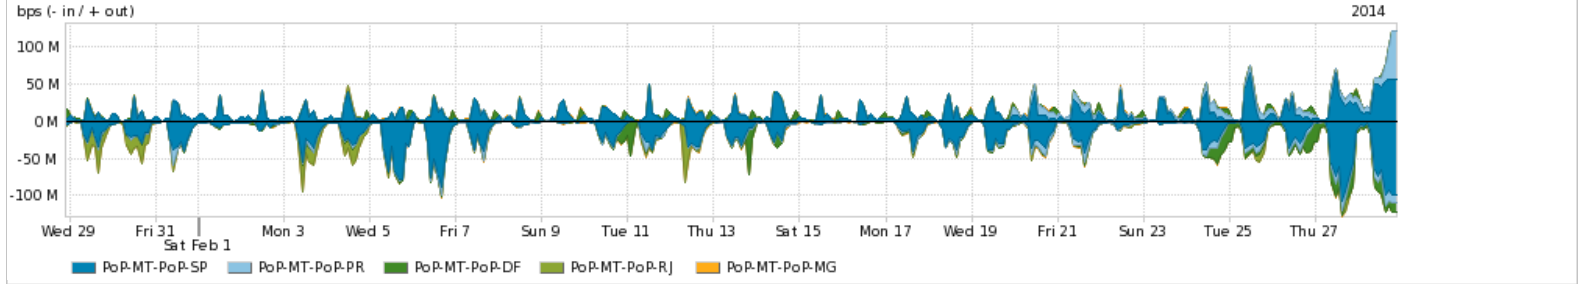

Interesse de tráfego do PoP-MT com os outros PoPs da RNP

Average | Max | PCT95

PROFILE	PROFILE	IN	OUT	TOTAL	
☒	PoP-MT	PoP-SP	14.91 Mbps	9.18 Mbps	24.09 Mbps
☒	PoP-MT	PoP-PR	1.96 Mbps	2.11 Mbps	4.07 Mbps
☒	PoP-MT	PoP-DF	2.46 Mbps	1.08 Mbps	3.54 Mbps
☒	PoP-MT	PoP-RJ	1.98 Mbps	188.74 Kbps	2.17 Mbps
☐	PoP-MT	PoP-RS	478.93 Kbps	180.54 Kbps	659.46 Kbps
☒	PoP-MT	PoP-MG	226.34 Kbps	193.10 Kbps	419.44 Kbps
☐	PoP-MT	PoP-GO	212.64 Kbps	73.76 Kbps	286.40 Kbps
☐	PoP-MT	PoP-MS	242.88 Kbps	21.87 Kbps	264.76 Kbps
☐	PoP-MT	PoP-SC	148.11 Kbps	92.26 Kbps	240.37 Kbps
☐	PoP-MT	PoP-ES	111.92 Kbps	16.65 Kbps	128.58 Kbps