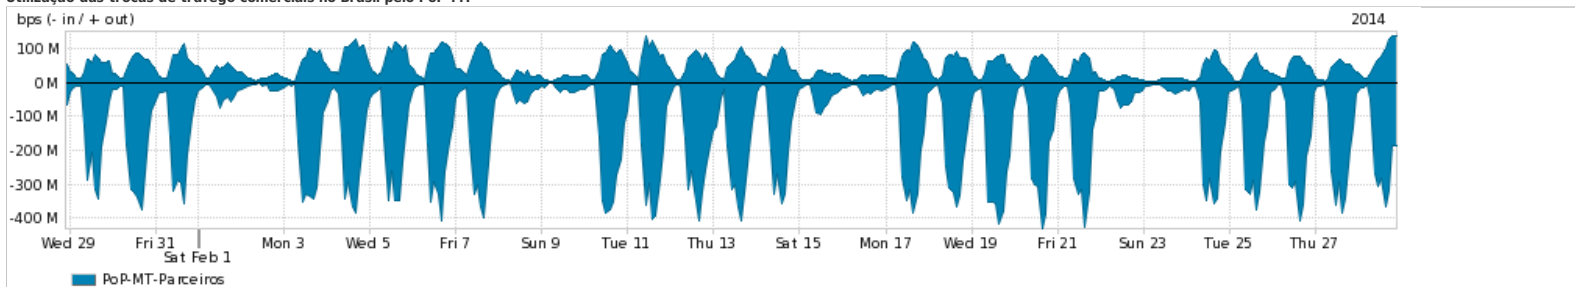

Utilização das trocas de tráfego comerciais no Brasil pelo PoP-MT

Average | Max | PCT95

PROFILE	PROFILE	IN	OUT	TOTAL	
☒	PoP-MT	Parceiros	139.49 Mbps	44.63 Mbps	184.12 Mbps