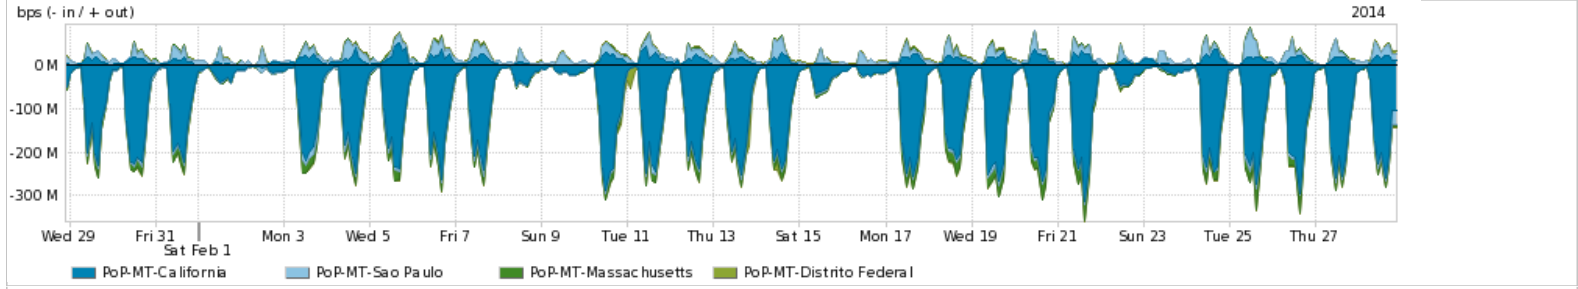

Distribuição do tráfego do PoP-MT por estado, província ou similar

Average | Max | PCT95

PROFILE	REGION	IN	OUT	TOTAL	
☒	PoP-MT	California	86.39 Mbps	9.08 Mbps	95.47 Mbps
☒	PoP-MT	Sao Paulo	4.26 Mbps	10.87 Mbps	15.13 Mbps
☒	PoP-MT	Massachusetts	7.86 Mbps	787.56 Kbps	8.65 Mbps
☐	PoP-MT	Washington	4.46 Mbps	2.74 Mbps	7.20 Mbps
☐	PoP-MT	Arizona	5.98 Mbps	311.02 Kbps	6.29 Mbps
☐	PoP-MT	Texas	4.39 Mbps	624.05 Kbps	5.01 Mbps
☐	PoP-MT	New Jersey	3.94 Mbps	884.63 Kbps	4.83 Mbps
☒	PoP-MT	Distrito Federal	1.30 Mbps	1.48 Mbps	2.77 Mbps
☐	PoP-MT	District of Columbia	2.03 Mbps	324.72 Kbps	2.36 Mbps
☐	PoP-MT	Illinois	1.94 Mbps	277.49 Kbps	2.22 Mbps
☐	PoP-MT	Flórida	1.61 Mbps	379.61 Kbps	1.99 Mbps
☐	PoP-MT	Tennessee	1.77 Mbps	63.18 Kbps	1.83 Mbps
☐	PoP-MT	Rio de Janeiro	614.08 Kbps	1.06 Mbps	1.67 Mbps
☐	PoP-MT	Connecticut	1.35 Mbps	103.87 Kbps	1.45 Mbps
☐	PoP-MT	Colorado	1.18 Mbps	106.38 Kbps	1.29 Mbps