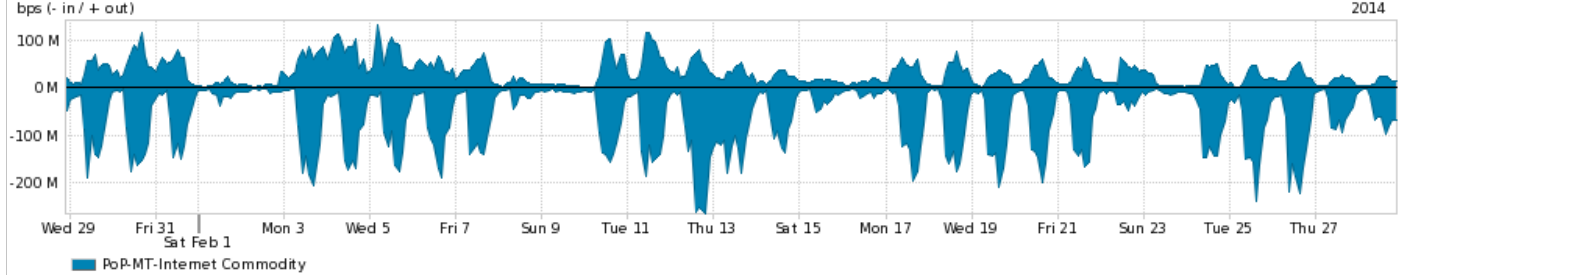

Os gráficos apresentados neste relatório de tráfego estão em formato **stack**, o que significa que seu valor é uma composição da soma dos componentes listados nas legendas localizadas logo abaixo dos gráficos. Os gráficos estão em "bps x tempo" e possuem dois eixos verticais, Out (positivo) e In (negativo).

A primeira coluna da tabela define o ponto de referência para entendimento dos valores de In e Out.
A contabilização do tráfego é sob o ponto de vista do AS da RNP, AS1916.

1. Legenda:
2. PoP - Ponto de presença da RNP
   - Parceiros - Provedores comerciais que a RNP mantém acordos de troca de tráfego
   - Internet Acadêmica - Acesso às redes acadêmicas internacionais, serviço atualmente provido pela RedClara
   - Internet commodity - Acesso pago à Internet global que é oferecido gratuitamente pela RNP aos seus clientes
   - ASN - Número do sistema autônomo
   - Profile - Objeto gerenciável definido arbitrariamente no Peakflow através de diversos parâmetros (ex: bloco cidr, peer-as, as-path, bgp community, interface, etc)

Utilização do serviço de Internet Commodity pelo PoP-MT

Average | Max | PCT95

PROFILE	PROFILE	IN	OUT	TOTAL	
☒	PoP-MT	Internet Commodity	64.92 Mbps	31.05 Mbps	95.97 Mbps