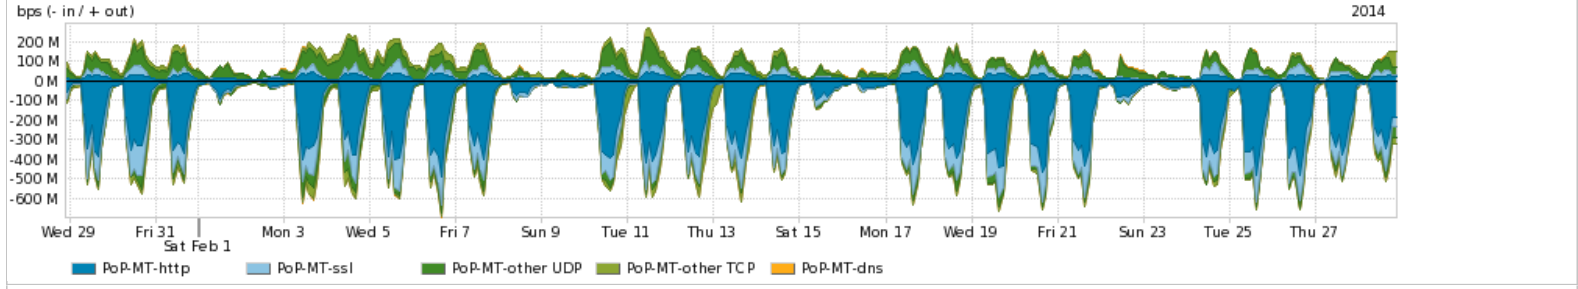

Distribuição do tráfego do PoP-MT por aplicação (análise em camada 3 e 4)

Average | Max | PCT95

PROFILE	APPLICATION	IN	OUT	TOTAL	
☒	PoP-MT	http	144.41 Mbps	16.01 Mbps	160.42 Mbps
☒	PoP-MT	ssl	45.46 Mbps	12.92 Mbps	58.38 Mbps
☒	PoP-MT	other UDP	15.01 Mbps	40.67 Mbps	55.68 Mbps
☒	PoP-MT	other TCP	13.19 Mbps	13.55 Mbps	26.74 Mbps
☐	PoP-MT	rdp	3.46 Mbps	399.43 Kbps	3.86 Mbps