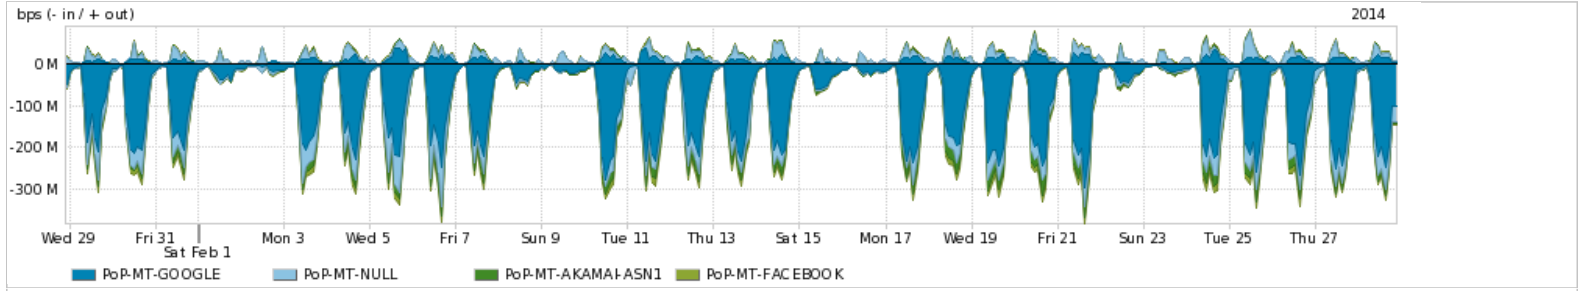

Redes (AS's de origem) mais acessadas pelo PoP-MT

Average | Max | PCT95

PROFILE	AS NAME	ASN	IN	OUT	TOTAL	
☒	PoP-MT	GOOGLE	15169	80.79 Mbps	6.90 Mbps	87.69 Mbps
☒	PoP-MT	NUL	0	17.69 Mbps	9.52 Mbps	27.22 Mbps
☐	PoP-MT	NET	28573	2.42 Mbps	7.58 Mbps	10.01 Mbps
☐	PoP-MT	LEVEL3	3356	8.53 Mbps	210.89 Kbps	8.74 Mbps
☒	PoP-MT	AKAMA-ASN1	20940	7.77 Mbps	767.90 Kbps	8.54 Mbps
☐	PoP-MT	GVT	18881	2.66 Mbps	5.84 Mbps	8.50 Mbps
☐	PoP-MT	TELESC	8167	2.37 Mbps	5.86 Mbps	8.23 Mbps
☒	PoP-MT	FACEBOOK	32934	5.21 Mbps	1.16 Mbps	6.38 Mbps
☐	PoP-MT	AMAZON-AES	14618	3.91 Mbps	2.03 Mbps	5.94 Mbps
☐	PoP-MT	Microsoft-MSN-AS	8075	2.68 Mbps	2.79 Mbps	5.47 Mbps