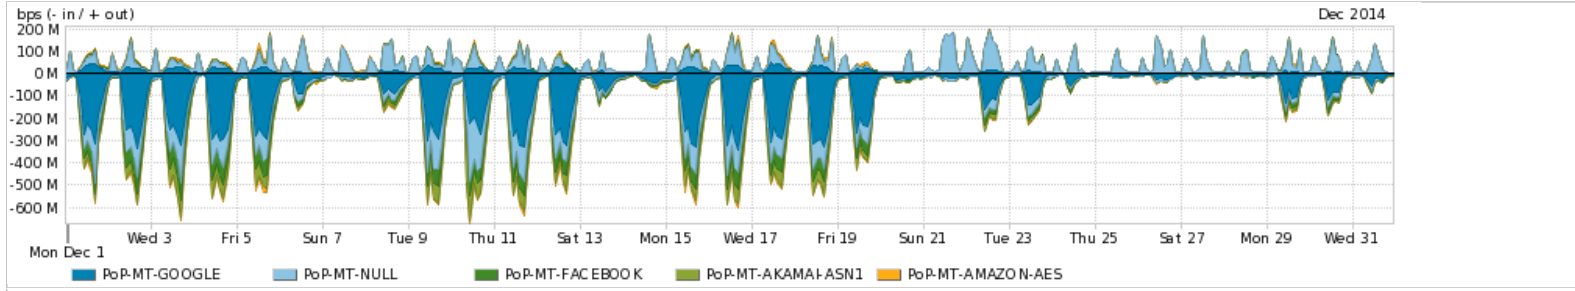

ASN - Número do sistema autônomo

Profile - Objeto gerenciável definido arbitrariamente no Peakflow através de diversos parâmetros (ex: bloco cidr, peer-as, as-path, bgp community, interface, etc)

Utilização do serviço de Internet Commodity pelo PoP-MT

PROFILE	PROFILE	IN	OUT	TOTAL
<input checked="" type="checkbox"/> PoP-MT	Internet Commodity	53.74 Mbps	7.79 Mbps	61.53 Mbps

Utilização das trocas de tráfego comerciais no Brasil pelo PoP-MT

PROFILE	PROFILE	IN	OUT	TOTAL
<input checked="" type="checkbox"/> PoP-MT	Parceiros	145.11 Mbps	38.31 Mbps	183.42 Mbps

Utilização do serviço de Internet acadêmica internacional pelo PoP-MT

PROFILE	PROFILE	IN	OUT	TOTAL
<input checked="" type="checkbox"/> PoP-MT	Internet Acadêmica	1.17 Mbps	57.20 Kbps	1.22 Mbps

Redes (AS's de origem) mais acessadas pelo PoP-MT