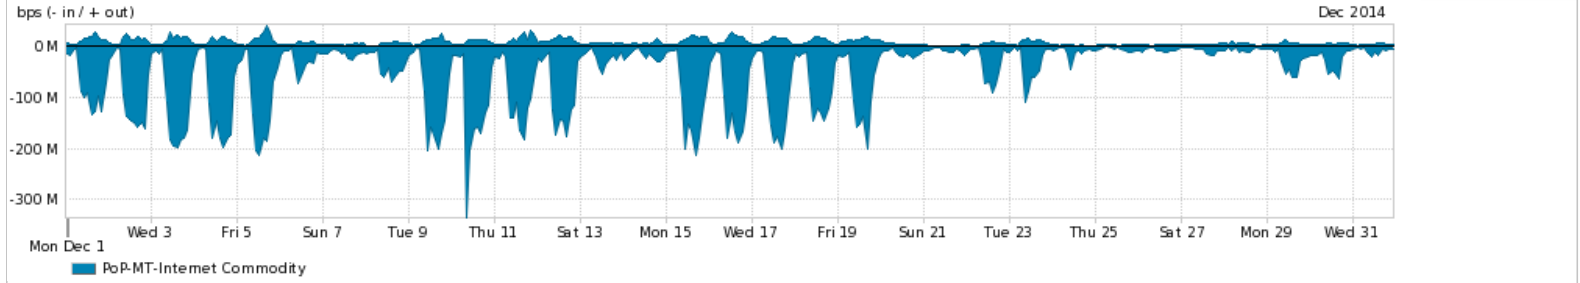

Os gráficos apresentados neste relatório de tráfego estão em formato *stack*, o que significa que seu valor é uma composição da soma dos componentes listados nas legendas localizadas logo abaixo dos gráficos. Os gráficos estão em "bps x tempo" e possuem dois eixos verticais, Out (positivo) e In (negativo).

A primeira coluna da tabela define o ponto de referência para entendimento dos valores de In e Out.

A contabilização do tráfego é sob o ponto de vista do AS da RNP, AS1916.

Legenda:

PoP - Ponto de presença da RNP

Parceiros - Provedores comerciais que a RNP mantém acordos de troca de tráfego

Internet Acadêmica - Acesso às redes acadêmicas internacionais, serviço atualmente provido pela RedClara

Internet commodity - Acesso pago à Internet global que é oferecido gratuitamente pela RNP aos seus clientes

ASN - Número do sistema autônomo

Profile - Objeto gerenciável definido arbitrariamente no Peakflow através de diversos parâmetros (ex: bloco cidr, peer-as, as-path, bgp community, interface, etc)

Utilização do serviço de Internet Commodity pelo PoP-MT