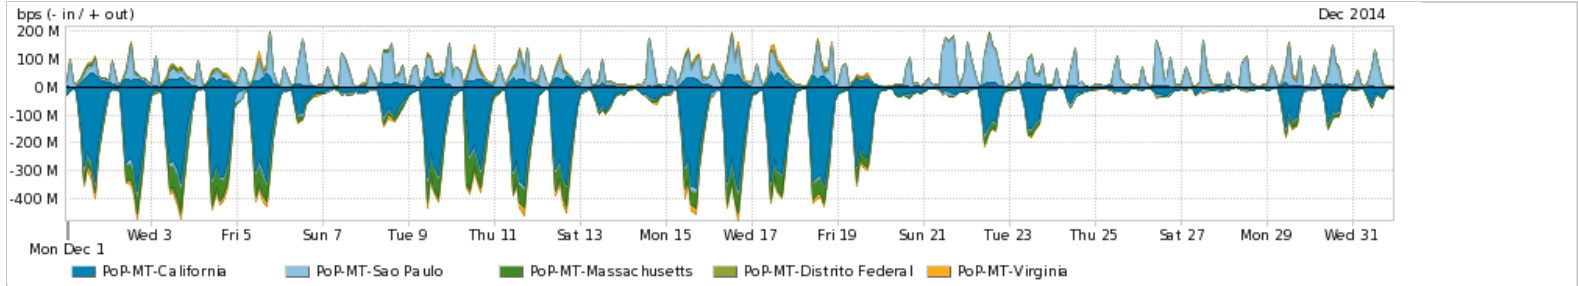

Distribuição do tráfego do PoP-MT por estado, província ou similar

Average | Max | PCT95

PROFILE	REGION	IN	OUT	TOTAL	
☒	PoP-MT	California	83.33 Mbps	9.54 Mbps	92.86 Mbps
☒	PoP-MT	Sao Paulo	4.84 Mbps	32.60 Mbps	37.44 Mbps
☒	PoP-MT	Massachusetts	16.62 Mbps	769.90 Kbps	17.39 Mbps
☒	PoP-MT	Distrito Federal	1.26 Mbps	5.02 Mbps	6.28 Mbps
☒	PoP-MT	Virginia	4.36 Mbps	1.86 Mbps	6.22 Mbps
☐	PoP-MT	Texas	4.16 Mbps	697.56 Kbps	4.85 Mbps
☐	PoP-MT	Washington	3.29 Mbps	1.35 Mbps	4.64 Mbps
☐	PoP-MT	Delaware	3.35 Mbps	68.96 Kbps	3.42 Mbps
☐	PoP-MT	Arizona	3.14 Mbps	94.33 Kbps	3.23 Mbps
☐	PoP-MT	Florida	2.11 Mbps	170.65 Kbps	2.28 Mbps
☐	PoP-MT	Mato Grosso	195.35 Kbps	2.01 Mbps	2.21 Mbps
☐	PoP-MT	Quebec	1.92 Mbps	175.72 Kbps	2.10 Mbps
☐	PoP-MT	Colorado	1.70 Mbps	37.25 Kbps	1.74 Mbps
☐	PoP-MT	Parana	520.16 Kbps	752.71 Kbps	1.27 Mbps
☐	PoP-MT	Rio de Janeiro	496.35 Kbps	734.73 Kbps	1.23 Mbps