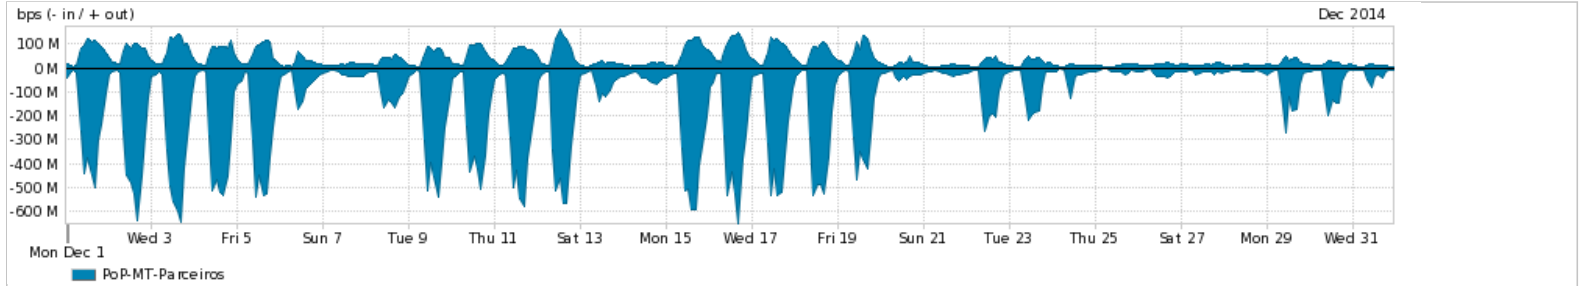

Os gráficos apresentados neste relatório de tráfego estão em formato *stack*, o que significa que seu valor é uma composição da soma dos componentes listados nas legendas localizadas logo abaixo dos gráficos. Os gráficos estão em "bps x tempo" e possuem dois eixos verticais, Out (positivo) e In (negativo).

ASN - Número do sistema autônomo

Profile - Objeto gerenciável definido arbitrariamente no Peakflow através de diversos parâmetros (ex: bloco cidr, peer-as, as-path, bgp community, interface, etc)

Utilização do serviço de Internet Commodity pelo PoP-MT

PROFILE	PROFILE	IN	OUT	TOTAL
<input checked="" type="checkbox"/> PoP-MT	Internet Commodity	53.74 Mbps	7.79 Mbps	61.53 Mbps

Utilização das trocas de tráfego comerciais no Brasil pelo PoP-MT

PROFILE	PROFILE	IN	OUT	TOTAL
<input checked="" type="checkbox"/> PoP-MT	Parceiros	145.11 Mbps	38.31 Mbps	183.42 Mbps