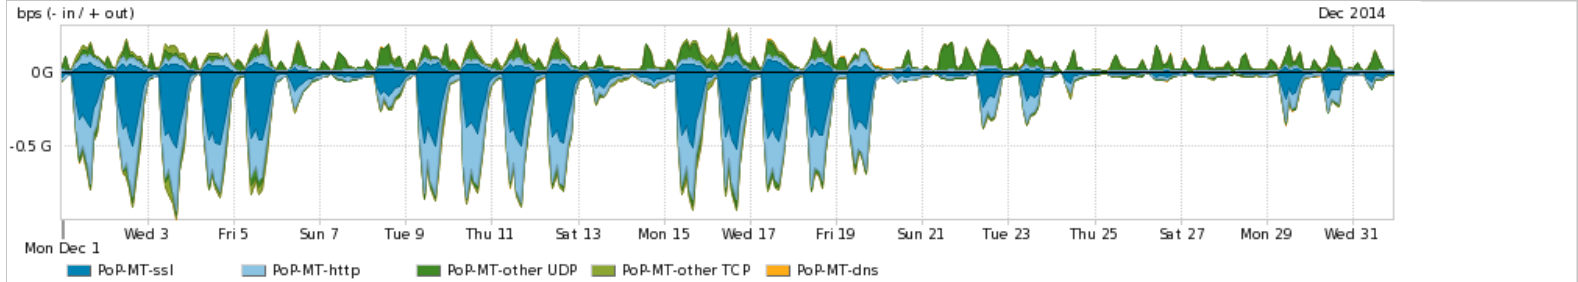

Distribuição do tráfego do PoP-MT por aplicação (análise em camada 3 e 4)

Average | Max | PCT95

PROFILE	APPLICATION	IN	OUT	TOTAL	
☒	PoP-MT	ssl	119.08 Mbps	14.36 Mbps	133.44 Mbps
☒	PoP-MT	http	89.99 Mbps	18.21 Mbps	108.20 Mbps
☒	PoP-MT	other UDP	11.08 Mbps	37.51 Mbps	48.58 Mbps
☒	PoP-MT	other TCP	10.05 Mbps	10.71 Mbps	20.76 Mbps
☐	PoP-MT	macromedia-fcs	1.11 Mbps	75.22 Kbps	1.18 Mbps