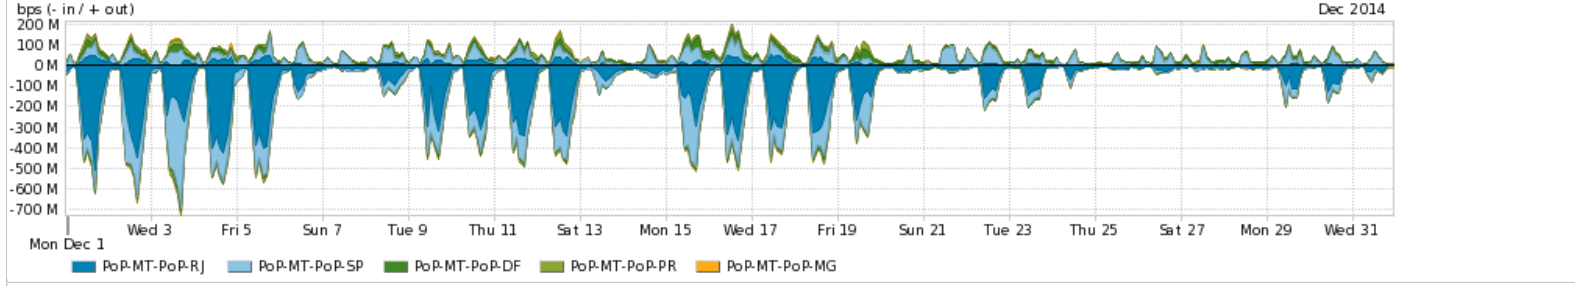

Interesse de tráfego do PoP-MT com os outros PoPs da RNP

Average | Max | PCT95

PROFILE	PROFILE	IN	OUT	TOTAL	
☒	PoP-MT	PoP-RJ	83.10 Mbps	7.95 Mbps	91.04 Mbps
☒	PoP-MT	PoP-SP	42.75 Mbps	24.18 Mbps	66.92 Mbps
☒	PoP-MT	PoP-DF	3.50 Mbps	12.15 Mbps	15.65 Mbps
☒	PoP-MT	PoP-PR	3.59 Mbps	6.21 Mbps	9.80 Mbps
☒	PoP-MT	PoP-MG	536.03 Kbps	679.41 Kbps	1.22 Mbps
☐	PoP-MT	PoP-RS	270.41 Kbps	98.83 Kbps	369.24 Kbps
☐	PoP-MT	PoP-ES	109.78 Kbps	84.16 Kbps	193.94 Kbps
☐	PoP-MT	PoP-CE	81.44 Kbps	105.31 Kbps	186.75 Kbps
☐	PoP-MT	PoP-MS	173.18 Kbps	11.36 Kbps	184.55 Kbps
☐	PoP-MT	PoP-SC	94.62 Kbps	60.25 Kbps	154.88 Kbps