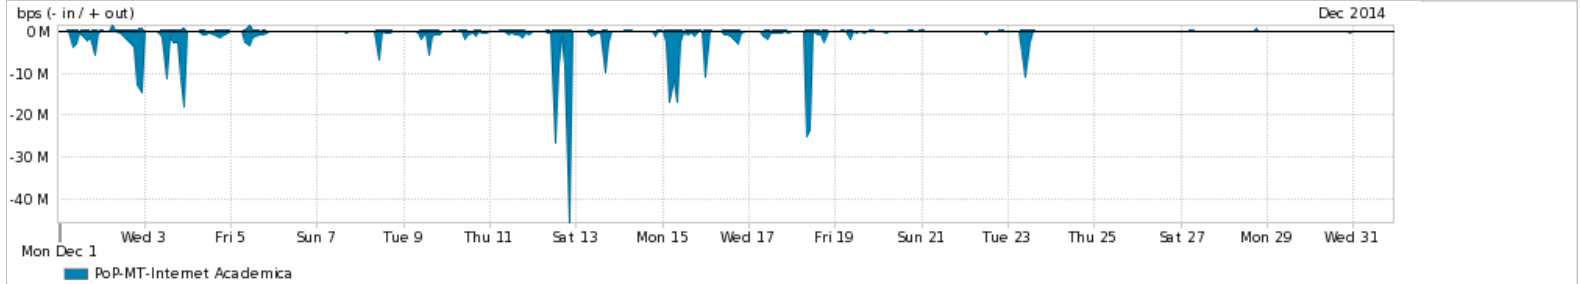

Utilização do serviço de Internet acadêmica internacional pelo PoP-MT

PROFILE	PROFILE	IN	OUT	TOTAL
☒ PoP-MT	Internet Acadêmica	1.17 Mbps	57.20 Kbps	1.22 Mbps