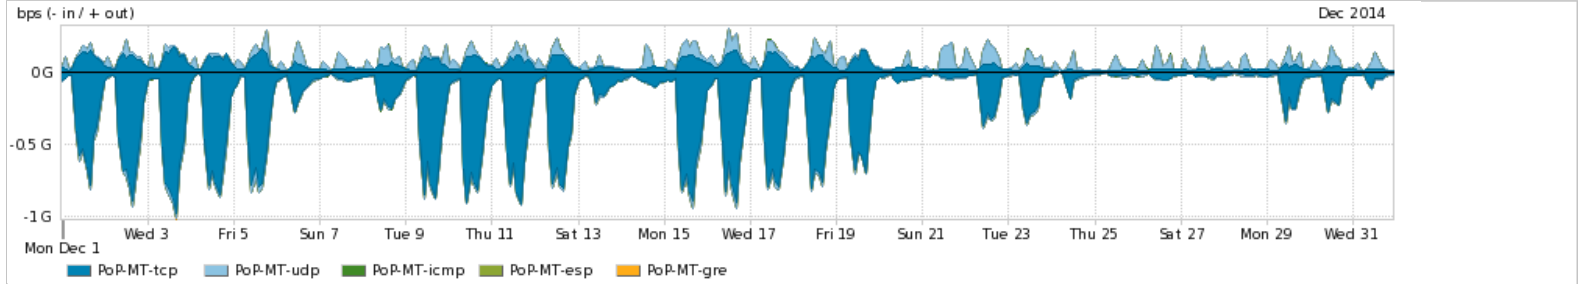

PROFILE	APPLICATION	IN	OUT	TOTAL
☒	PoP-MT	dns	326.63 Kbps	425.07 Kbps	751.70 Kbps
☐	PoP-MT	pop	43.73 Kbps	556.30 Kbps	600.02 Kbps
☐	PoP-MT	smtp	331.42 Kbps	205.68 Kbps	537.10 Kbps
☐	PoP-MT	rdp	18.68 Kbps	230.85 Kbps	249.53 Kbps
☐	PoP-MT	bittorrent	105.76 Kbps	102.82 Kbps	208.58 Kbps

Distribuição do tráfego do PoP-MT por protocolo

Average | Max | PCT95

	PROFILE	PROTOCOL	IN	OUT	TOTAL
☒	PoP-MT	tcp	220.96 Mbps	44.63 Mbps	265.59 Mbps
☒	PoP-MT	udp	11.42 Mbps	37.91 Mbps	49.34 Mbps
☒	PoP-MT	icmp	151.73 Kbps	192.11 Kbps	343.84 Kbps
☒	PoP-MT	esp	20.53 Kbps	26.46 Kbps	46.99 Kbps
☐	PoP-MT	ipv6	657.00 bps	5.62 Kbps	6.28 Kbps
☒	PoP-MT	gre	1.29 Kbps	460.00 bps	1.75 Kbps
☐	PoP-MT	sctp	2.00 bps	0.00 bps	2.00 bps

For assistance with this product, please contact support@arbornetworks.com.