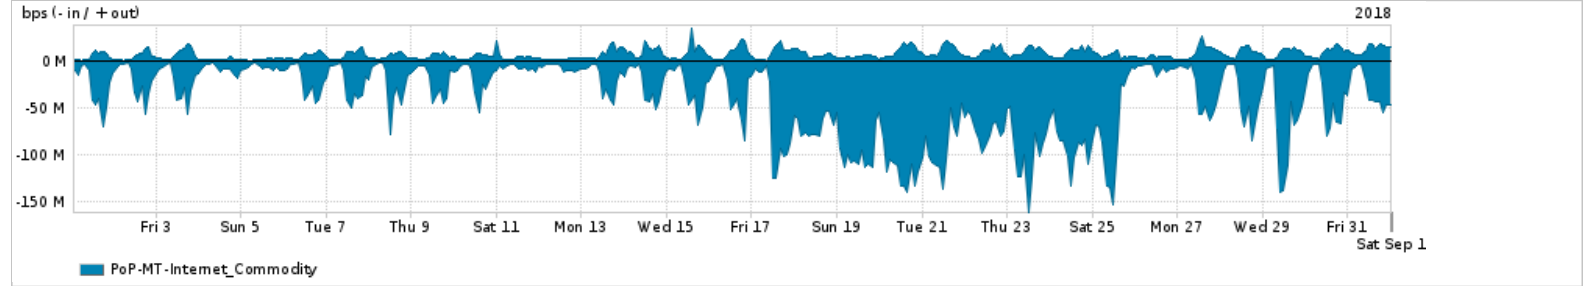

Os gráficos apresentados neste relatório de tráfego estão em formato stack, o que significa que seu valor é uma composição da soma dos componentes listados nas legendas localizadas logo abaixo dos gráficos. Os gráficos estão em "bps x tempo" e possuem dois eixos verticais, Out (positivo) e In (negativo).

A primeira coluna da tabela define o ponto de referência para entendimento dos valores de In e Out.
A contabilização do tráfego é sob o ponto de vista do AS da RNP, AS1916.

Legenda:

PoP - Ponto de presença da RNP

ASN - Número do sistema autônomo

Profile - Objeto gerenciável definido arbitrariamente no Peakflow através de diversos parâmetros (ex: bloco cidr, peer-as, as-path, bgp community, interface, etc)

Utilização do serviço de Internet Commodity pelo PoP-MT