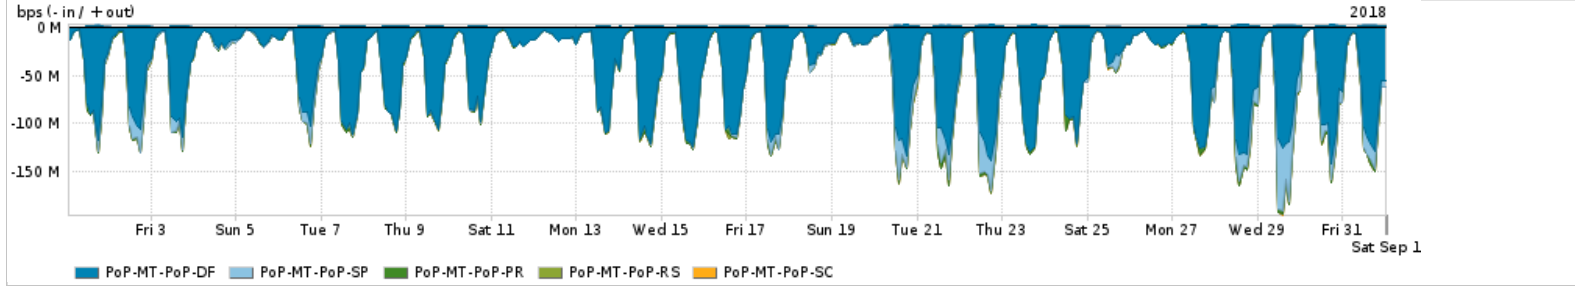

Interesse de tráfego do PoP-MT com os outros PoPs da RNP

Average | Max | PCT95

	PROFILE	PROFILE	IN	OUT	TOTAL
☒	PoP-MT	PoP-DF	45.12 Mbps	778.01 Kbps	45.89 Mbps
☒	PoP-MT	PoP-SP	4.24 Mbps	87.89 Kbps	4.32 Mbps
☒	PoP-MT	PoP-PR	981.11 Kbps	0.00 bps	981.11 Kbps
☒	PoP-MT	PoP-RS	235.27 Kbps	1.42 Kbps	236.69 Kbps
☒	PoP-MT	PoP-SC	629.00 bps	0.00 bps	629.00 bps
☐	PoP-MT	PoP-MT	35.00 bps	35.00 bps	70.00 bps
☐	PoP-MT	PoP-AC	0.00 bps	3.00 bps	3.00 bps
☐	PoP-MT	PoP-RJ	0.00 bps	0.00 bps	0.00 bps