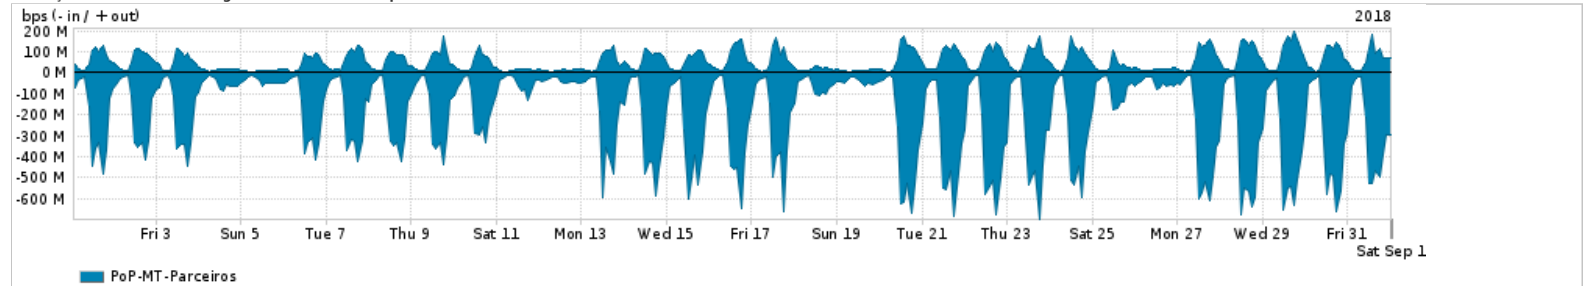

Os gráficos apresentados neste relatório de tráfego estão em formato stack, o que significa que seu valor é uma composição da soma dos componentes listados nas legendas localizadas logo abaixo dos gráficos. Os gráficos estão em "bps x tempo" e possuem dois eixos verticais, Out (positivo) e In (negativo).

A primeira coluna da tabela define o ponto de referência para entendimento dos valores de In e Out.
A contabilização do tráfego é sob o ponto de vista do AS da RNP, AS1916.

Legenda:

PoP - Ponto de presença da RNP

ASN - Número do sistema autônomo

Profile - Objeto gerenciável definido arbitrariamente no Peakflow através de diversos parâmetros (ex: bloco cidr, peer-as, as-path, bgp community, interface, etc)

Utilização do serviço de Internet Commodity pelo PoP-MT

PROFILE	PROFILE	IN	OUT	TOTAL
<input checked="" type="checkbox"/> PoP-MT	Internet_Commodity	40.50 Mbps	7.78 Mbps	48.28 Mbps

Utilização das trocas de tráfego comerciais no Brasil pelo PoP-MT

PROFILE	PROFILE	IN	OUT	TOTAL
<input checked="" type="checkbox"/> PoP-MT	Parceiros	200.30 Mbps	53.03 Mbps	253.33 Mbps