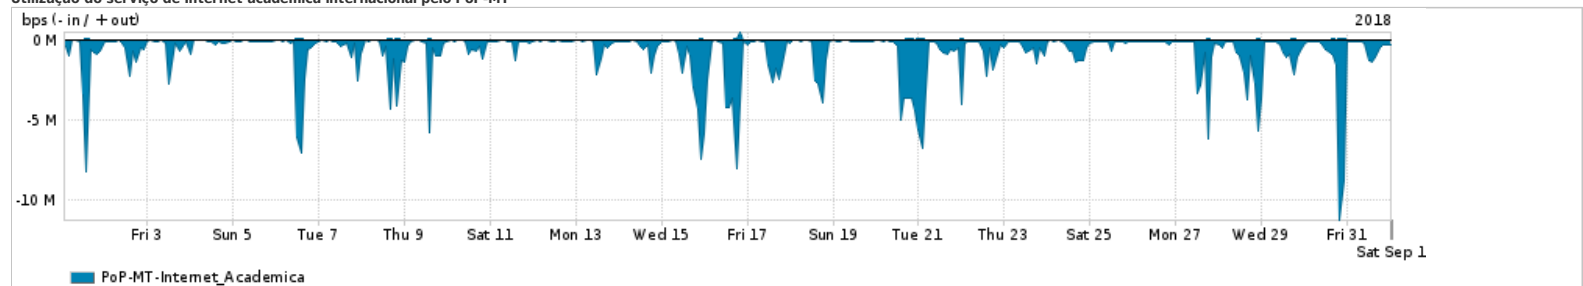

Utilização do serviço de Internet acadêmica internacional pelo PoP-MT

PROFILE	PROFILE	IN	OUT	TOTAL
☒ PoP-MT	Internet_Academica	796.46 Kbps	27.71 Kbps	824.17 Kbps