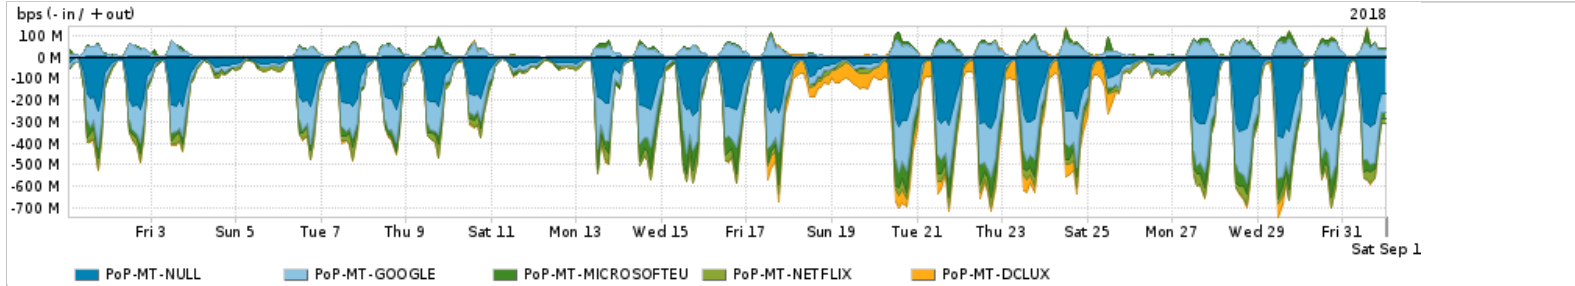

Os gráficos apresentados neste relatório de tráfego estão em formato stack, o que significa que seu valor é uma composição da soma dos componentes listados nas legendas localizadas logo abaixo dos gráficos. Os gráficos estão em "bps x tempo" e possuem dois eixos verticais, Out (positivo) e In (negativo).

ASN - Número do sistema autônomo

Profile - Objeto gerenciável definido arbitrariamente no Peakflow através de diversos parâmetros (ex: bloco cidr, peer-as, as-path, bgp community, interface, etc)

Utilização do serviço de Internet Commodity pelo PoP-MT

PROFILE	PROFILE	IN	OUT	TOTAL
<input checked="" type="checkbox"/> PoP-MT	Internet_Commodity	40.50 Mbps	7.78 Mbps	48.28 Mbps

Utilização das trocas de tráfego comerciais no Brasil pelo PoP-MT

PROFILE	PROFILE	IN	OUT	TOTAL
<input checked="" type="checkbox"/> PoP-MT	Parceiros	200.30 Mbps	53.03 Mbps	253.33 Mbps

Utilização do serviço de Internet acadêmica internacional pelo PoP-MT

PROFILE	PROFILE	IN	OUT	TOTAL
<input checked="" type="checkbox"/> PoP-MT	Internet_Academica	796.46 Kbps	27.71 Kbps	824.17 Kbps

Redes (AS's de origem) mais acessadas pelo PoP-MT