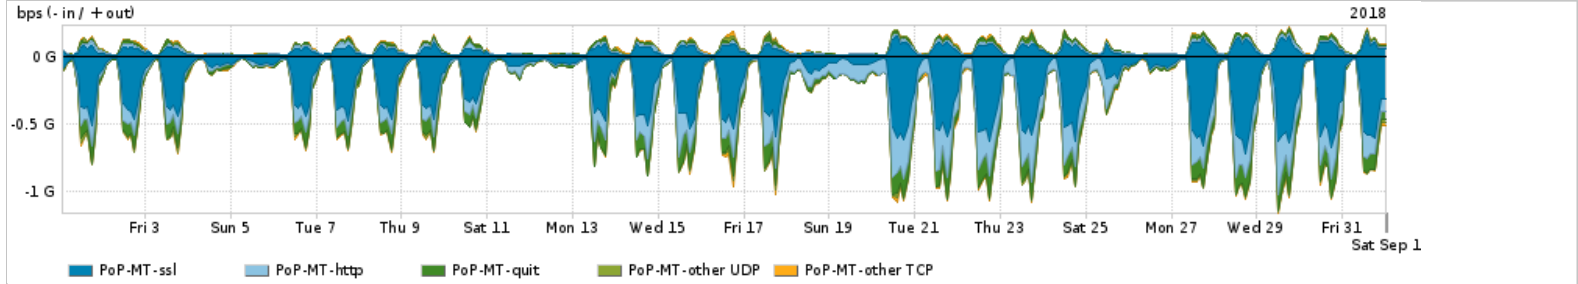

Distribuição do tráfego do PoP-MT por aplicação (análise em camada 3 e 4)

Average | Max | PCT95

	PROFILE	APPLICATION	IN	OUT	TOTAL
☒	PoP-MT	ssl	205.77 Mbps	33.84 Mbps	239.61 Mbps
☒	PoP-MT	http	84.70 Mbps	10.82 Mbps	95.51 Mbps
☒	PoP-MT	quit	47.82 Mbps	8.47 Mbps	56.29 Mbps
☒	PoP-MT	other UDP	4.24 Mbps	4.36 Mbps	8.60 Mbps