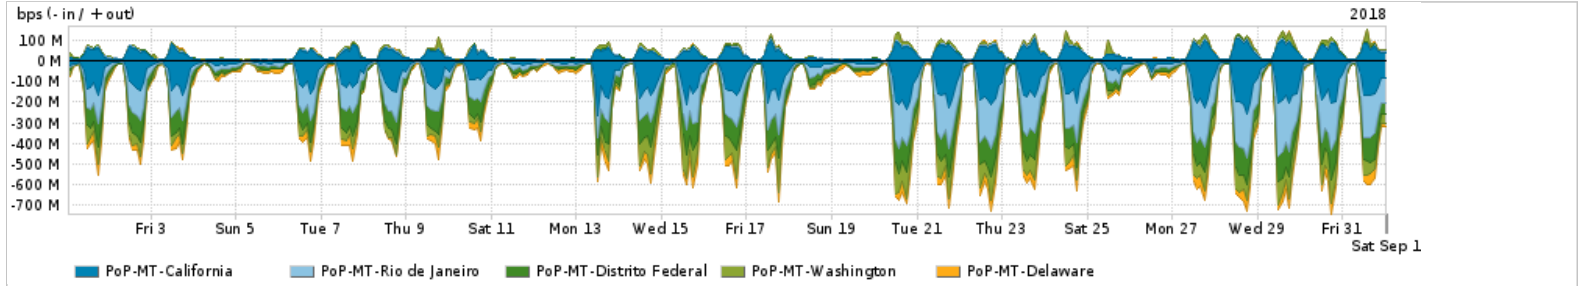

Distribuição do tráfego do PoP-MT por estado, província ou similar

Average | Max | PCT95

	PROFILE	REGION	IN	OUT	TOTAL
☒	PoP-MT	California	65.93 Mbps	27.04 Mbps	92.97 Mbps
☒	PoP-MT	Rio de Janeiro	64.26 Mbps	2.04 Mbps	66.31 Mbps
☒	PoP-MT	Distrito Federal	45.50 Mbps	1.20 Mbps	46.70 Mbps
☒	PoP-MT	Washington	29.06 Mbps	5.03 Mbps	34.09 Mbps
☒	PoP-MT	Delaware	18.17 Mbps	401.76 Kbps	18.57 Mbps
☐	PoP-MT	Sao Paulo	7.09 Mbps	2.24 Mbps	9.33 Mbps
☐	PoP-MT	Massachusetts	8.71 Mbps	402.93 Kbps	9.11 Mbps
☐	PoP-MT	Virginia	5.63 Mbps	1.99 Mbps	7.62 Mbps
☐	PoP-MT	Arizona	5.81 Mbps	146.04 Kbps	5.96 Mbps
☐	PoP-MT	Mato Grosso	548.36 Kbps	3.77 Mbps	4.31 Mbps
☐	PoP-MT	Oregon	586.52 Kbps	1.67 Mbps	2.26 Mbps
☐	PoP-MT	Goiás	459.89 Kbps	970.67 Kbps	1.43 Mbps
☐	PoP-MT	Florida	1.26 Mbps	149.36 Kbps	1.41 Mbps
☐	PoP-MT	Texas	1.07 Mbps	289.81 Kbps	1.36 Mbps
☐	PoP-MT	Parana	483.98 Kbps	573.49 Kbps	1.06 Mbps