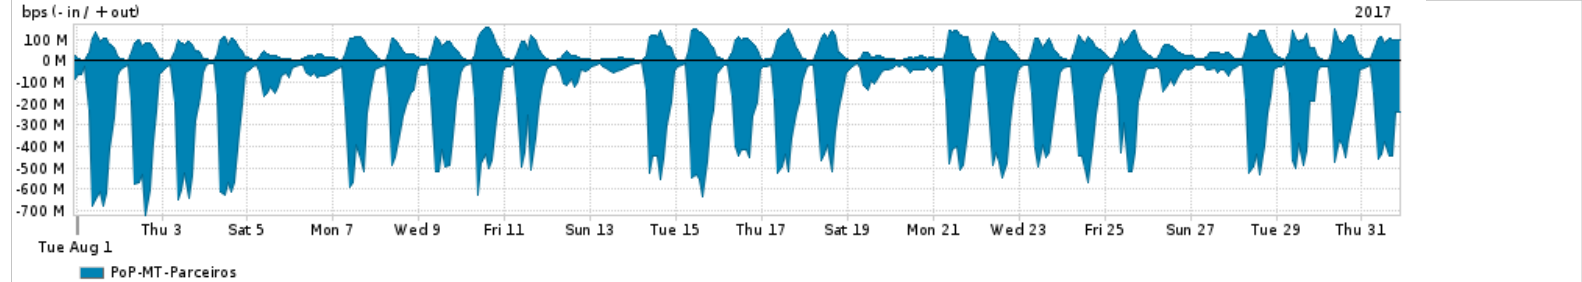

Utilização das trocas de tráfego comerciais no Brasil pelo PoP-MT

PROFILE	PROFILE	IN	OUT	TOTAL	
X	PoP-MT	Parceiros	209.02 Mbps	51.04 Mbps	260.06 Mbps