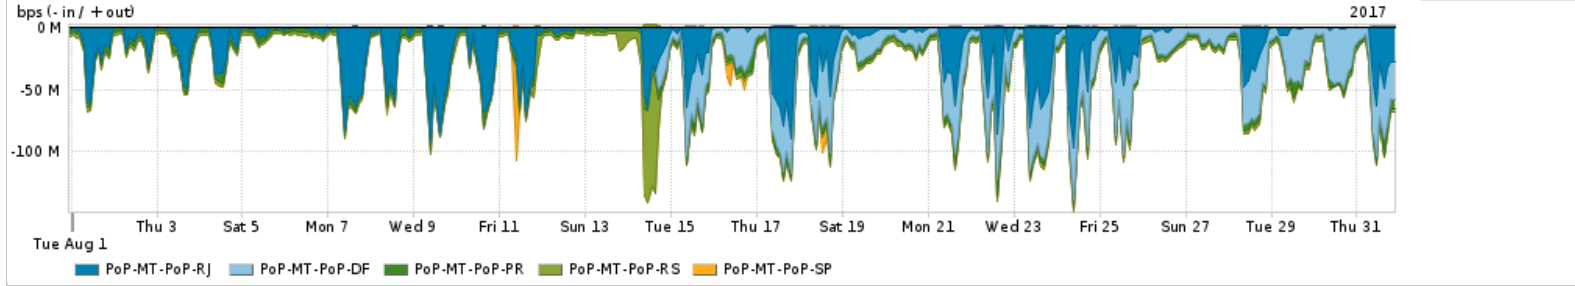

Interesse de tráfego do PoP-MT com os outros PoPs da RNP

Average | Max | PCT95

PROFILE	PROFILE	IN	OUT	TOTAL	
☒	PoP-MT	PoP-RJ	15.78 Mbps	156.00 Kbps	15.94 Mbps
☒	PoP-MT	PoP-DF	12.17 Mbps	161.79 Kbps	12.33 Mbps
☒	PoP-MT	PoP-PR	3.82 Mbps	18.00 bps	3.82 Mbps
☒	PoP-MT	PoP-RS	3.71 Mbps	33.96 Kbps	3.75 Mbps
☒	PoP-MT	PoP-SP	443.24 Kbps	2.75 Kbps	445.99 Kbps
☐	PoP-MT	PoP-SC	676.00 bps	8.00 bps	684.00 bps
☐	PoP-MT	PoP-MT	95.00 bps	95.00 bps	190.00 bps
☐	PoP-MT	PoP-MG	0.00 bps	21.00 bps	21.00 bps
☐	PoP-MT	PoP-CE	4.00 bps	0.00 bps	4.00 bps