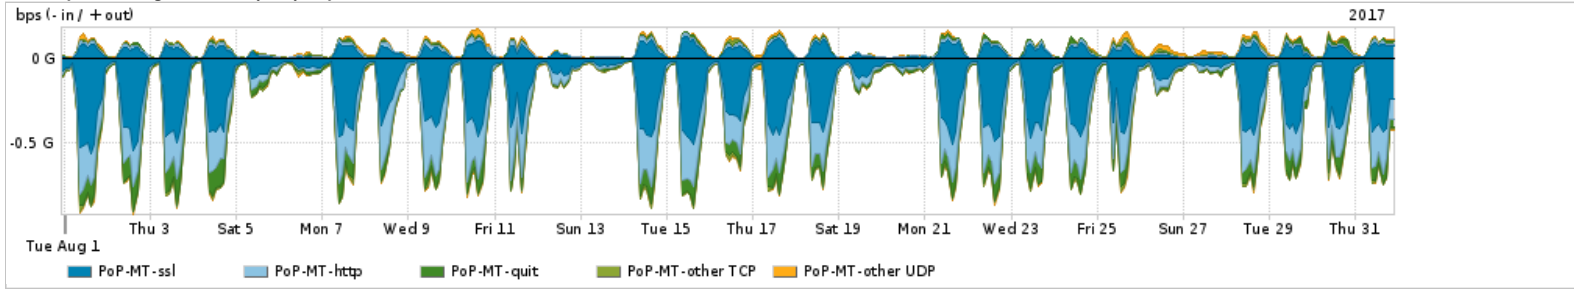

Distribuição do tráfego do PoP-MT por aplicação (análise em camada 3 e 4)

Average | Max | PCT95

PROFILE	APPLICATION	IN	OUT	TOTAL	
☒	PoP-MT	ssl	180.87 Mbps	34.31 Mbps	215.18 Mbps
☒	PoP-MT	http	94.35 Mbps	9.42 Mbps	103.77 Mbps