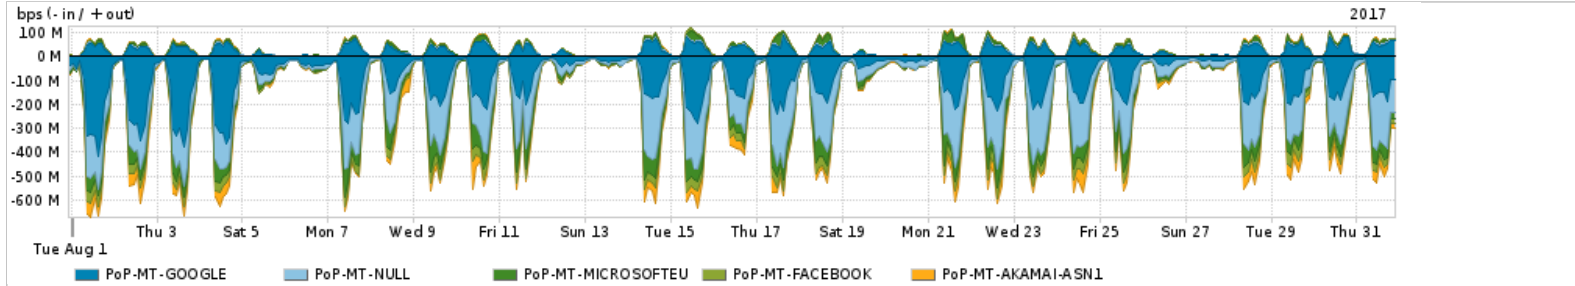

Os gráficos apresentados neste relatório de tráfego estão em formato stack, o que significa que seu valor é uma composição da soma dos componentes listados nas legendas localizadas logo abaixo dos gráficos. Os gráficos estão em "bps x tempo" e possuem dois eixos verticais, Out (positivo) e In (negativo).

### Utilização do serviço de Internet Commodity pelo PoP-MT

PROFILE	PROFILE	IN	OUT	TOTAL	
X	PoP-MT	Internet Commodity	31.38 Mbps	6.78 Mbps	38.17 Mbps

### Utilização das trocas de tráfego comerciais no Brasil pelo PoP-MT

PROFILE	PROFILE	IN	OUT	TOTAL	
X	PoP-MT	Parceiros	209.02 Mbps	51.04 Mbps	260.06 Mbps

### Utilização do serviço de Internet acadêmica internacional pelo PoP-MT

PROFILE	PROFILE	IN	OUT	TOTAL	
X	PoP-MT	Internet Academica	576.33 Kbps	26.38 Kbps	602.71 Kbps

Redes (AS's de origem) mais acessadas pelo PoP-MT