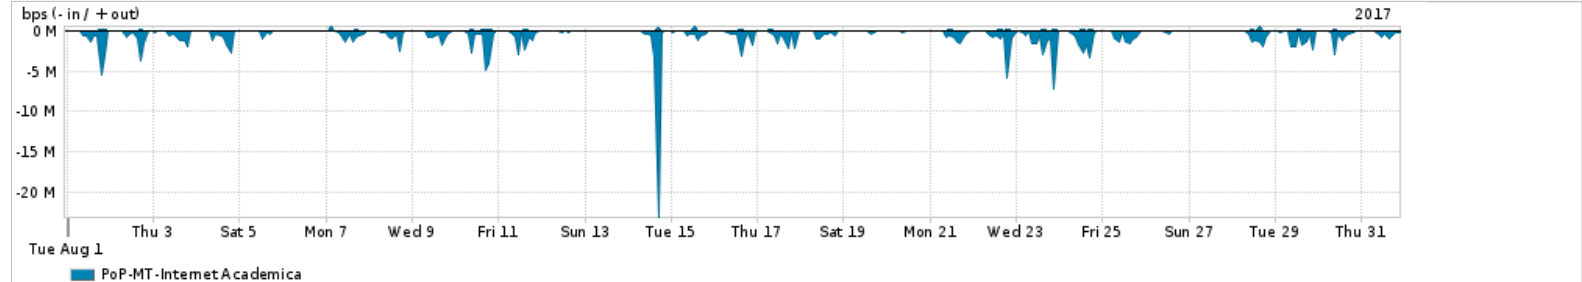

Utilização do serviço de Internet acadêmica internacional pelo PoP-MT

PROFILE	PROFILE	IN	OUT	TOTAL	
X	PoP-MT	Internet Academica	576.33 Kbps	26.38 Kbps	602.71 Kbps