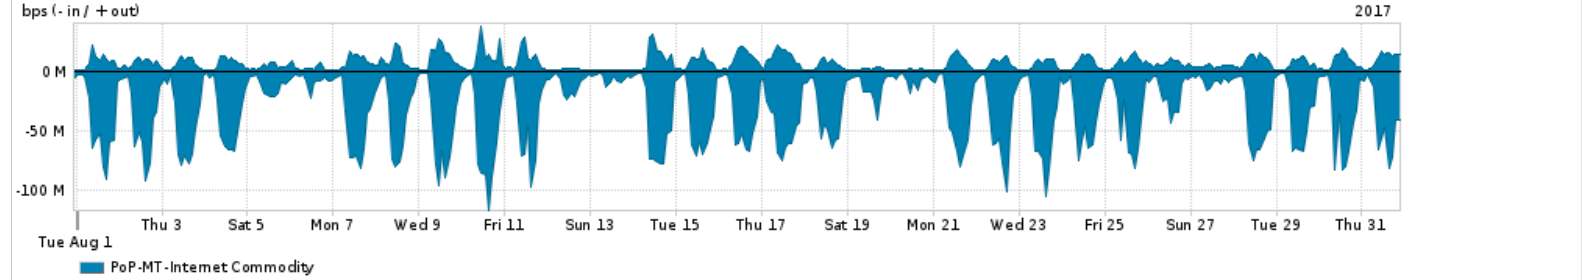

Os gráficos apresentados neste relatório de tráfego estão em formato stack, o que significa que seu valor é uma composição da soma dos componentes listados nas legendas localizadas logo abaixo dos gráficos. Os gráficos estão em "bps x tempo" e possuem dois eixos verticais, Out (positivo) e In (negativo).

A primeira coluna da tabela define o ponto de referência para entendimento dos valores de In e Out.  
A contabilização do tráfego é sob o ponto de vista do AS da RNP, AS1916.

Legenda:  
 PoP - Ponto de presença da RNP  
 Parceiros - Provedores comerciais que a RNP mantém acordos de troca de tráfego  
 Internet Acadêmica - Acesso às redes acadêmicas internacionais, serviço atualmente provido pela RedClara  
 Internet commodity - Acesso pago à Internet global que é oferecido pela RNP aos seus clientes  
 ASN - Número do sistema autônomo  
 Profile - Objeto gerenciável definido arbitrariamente no Peakflow através de diversos parâmetros (ex: bloco cidr, peer-as, as-path, bgp community, interface, etc)

### Utilização do serviço de Internet Commodity pelo PoP-MT

PROFILE	PROFILE	IN	OUT	TOTAL	
X	PoP-MT	Internet Commodity	31.38 Mbps	6.78 Mbps	38.17 Mbps