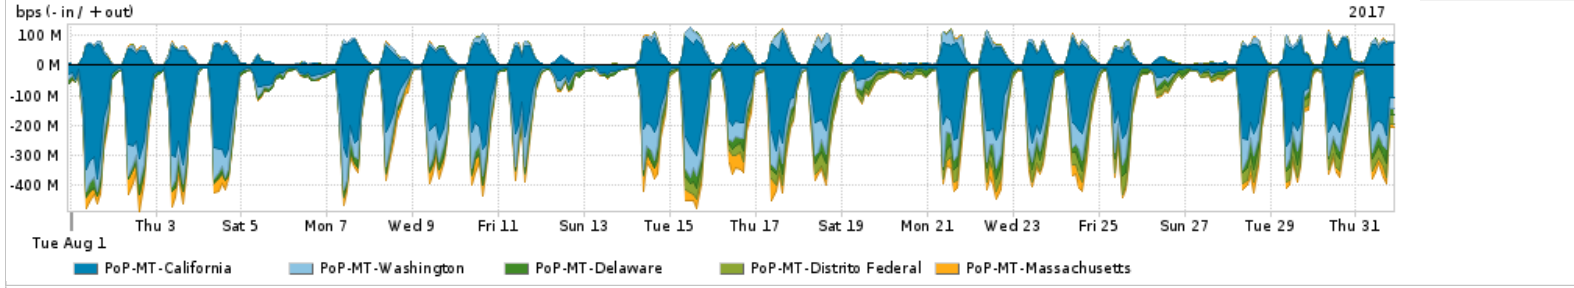

PROFILE	PROFILE	IN	OUT	TOTAL
☐	PoP-MT	PoP-GO	0.00 bps	1.00 bps

Distribuição do tráfego do PoP-MT por estado, província ou similar

Average | Max | PCT95

PROFILE	REGION	IN	OUT	TOTAL	
☒	PoP-MT	California	95.83 Mbps	28.32 Mbps	124.15 Mbps
☒	PoP-MT	Washington	29.96 Mbps	5.20 Mbps	35.16 Mbps
☒	PoP-MT	Delaware	14.28 Mbps	246.91 Kbps	14.52 Mbps
☒	PoP-MT	Distrito Federal	12.86 Mbps	719.03 Kbps	13.58 Mbps
☒	PoP-MT	Massachusetts	11.59 Mbps	421.31 Kbps	12.01 Mbps
☐	PoP-MT	Rio de Janeiro	6.54 Mbps	1.13 Mbps	7.67 Mbps
☐	PoP-MT	Sao Paulo	3.35 Mbps	2.54 Mbps	5.90 Mbps
☐	PoP-MT	Virginia	2.86 Mbps	1.27 Mbps	4.14 Mbps
☐	PoP-MT	Arizona	3.31 Mbps	84.35 Kbps	3.39 Mbps
☐	PoP-MT	Mato Grosso	1.47 Mbps	1.69 Mbps	3.16 Mbps
☐	PoP-MT	Parana	1.57 Mbps	775.76 Kbps	2.35 Mbps
☐	PoP-MT	Texas	1.54 Mbps	209.68 Kbps	1.75 Mbps
☐	PoP-MT	Noord-Holland	1.42 Mbps	89.95 Kbps	1.51 Mbps
☐	PoP-MT	Connecticut	1.18 Mbps	63.92 Kbps	1.24 Mbps
☐	PoP-MT	Quebec	1.05 Mbps	33.04 Kbps	1.08 Mbps