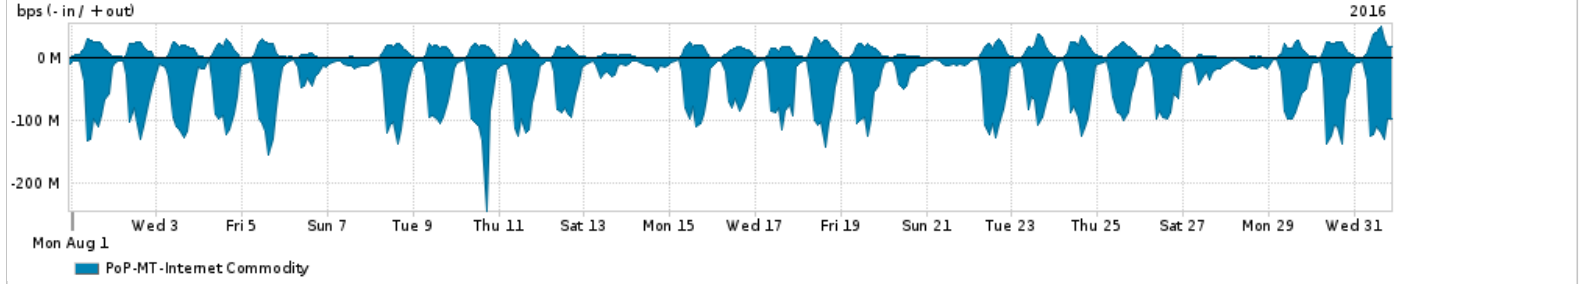

Os gráficos apresentados neste relatório de tráfego estão em formato stack, o que significa que seu valor é uma composição da soma dos componentes listados nas legendas localizadas logo abaixo dos gráficos. Os gráficos estão em "bps x tempo" e possuem dois eixos verticais, Out (positivo) e In (negativo).
 A primeira coluna da tabela define o ponto de referência para entendimento dos valores de In e Out.
 A contabilização do tráfego é sob o ponto de vista do AS da RNP, AS1916.

Legenda:
 PoP - Ponto de presença da RNP
 Parceiros - Provedores comerciais que a RNP mantém acordos de troca de tráfego
 Internet Acadêmica - Acesso às redes acadêmicas internacionais, serviço atualmente provido pela RedClara
 Internet commodity - Acesso pago à Internet global que é oferecido pela RNP aos seus clientes
 ASN - Número do sistema autônomo
 Profile - Objeto gerenciável definido arbitrariamente no Peakflow através de diversos parâmetros (ex: bloco cidr, peer-as, as-path, bgp community, interface, etc)

Utilização do serviço de Internet Commodity pelo PoP-MT

Average | Max | PCT95

PROFILE	PROFILE	IN	OUT	TOTAL	
<input type="checkbox"/>	PoP-MT	Internet Commodity	46.89 Mbps	10.24 Mbps	57.13 Mbps

Utilização das trocas de tráfego comerciais no Brasil pelo PoP-MT