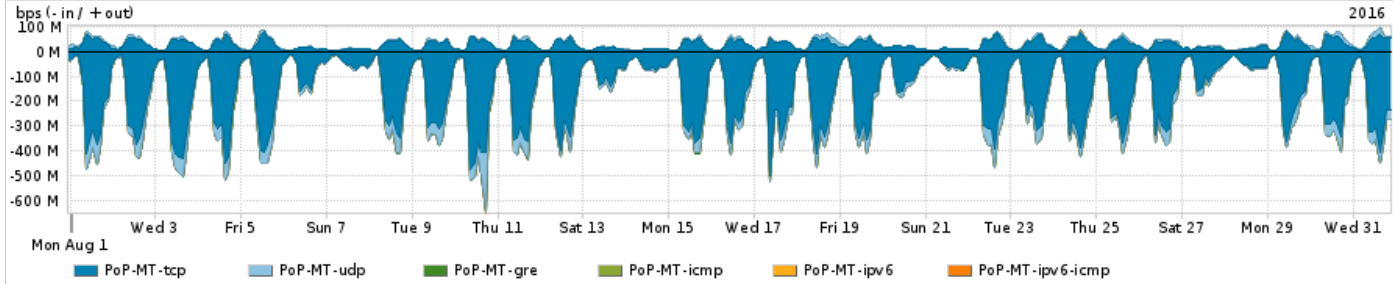

PROFILE	APPLICATION	IN	OUT	TOTAL	
☐	PoP-MT	other UDP	21.38 Mbps	4.74 Mbps	26.13 Mbps
☐	PoP-MT	other TCP	7.09 Mbps	2.08 Mbps	9.17 Mbps
☐	PoP-MT	rdp	2.68 Mbps	266.35 Kbps	2.95 Mbps
☐	PoP-MT	dns	666.27 Kbps	165.81 Kbps	832.08 Kbps
☐	PoP-MT	macromedia-fcs	595.09 Kbps	32.70 Kbps	627.80 Kbps
☐	PoP-MT	ssh	247.98 Kbps	118.01 Kbps	365.99 Kbps
☐	PoP-MT	pop	11.67 Kbps	291.59 Kbps	303.26 Kbps
☐	PoP-MT	smtp	148.98 Kbps	86.43 Kbps	235.41 Kbps

Distribuição do tráfego do PoP-MT por protocolo

Average | Max | PCT95

PROFILE	PROTOCOL	IN	OUT	TOTAL	
☐	PoP-MT	tcp	155.46 Mbps	24.79 Mbps	180.25 Mbps
☐	PoP-MT	udp	21.76 Mbps	4.86 Mbps	26.62 Mbps
☐	PoP-MT	gre	244.32 Kbps	17.33 Kbps	261.65 Kbps
☐	PoP-MT	icmp	18.91 Kbps	36.74 Kbps	55.64 Kbps
☐	PoP-MT	ipv6	9.00 bps	50.00 bps	59.00 bps
☐	PoP-MT	ipv6-icmp	4.00 bps	0.00 bps	4.00 bps

For assistance with this product, please contact support@arbornetworks.com.