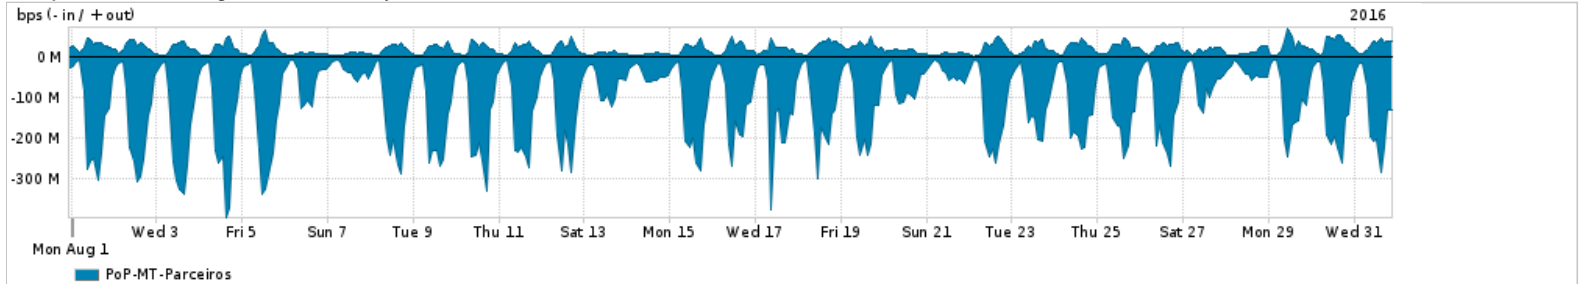

Os gráficos apresentados neste relatório de tráfego estão em formato stack, o que significa que seu valor é uma composição da soma dos componentes listados nas legendas localizadas logo abaixo dos gráficos. Os gráficos estão em "bps x tempo" e possuem dois eixos verticais, Out (positivo) e In (negativo).
 A primeira coluna da tabela define o ponto de referência para entendimento dos valores de In e Out.
 A contabilização do tráfego é sob o ponto de vista do AS da RNP, AS1916.

Legenda:
 PoP - Ponto de presença da RNP
 Parceiros - Provedores comerciais que a RNP mantém acordos de troca de tráfego
 Internet Acadêmica - Acesso às redes acadêmicas internacionais, serviço atualmente provido pela RedClara
 Internet commodity - Acesso pago à Internet global que é oferecido pela RNP aos seus clientes
 ASN - Número do sistema autônomo
 Profile - Objeto gerenciável definido arbitrariamente no Peakflow através de diversos parâmetros (ex: bloco cidr, peer-as, as-path, bgp community, interface, etc)

Utilização do serviço de Internet Commodity pelo PoP-MT

Average | Max | PCT95

PROFILE	PROFILE	IN	OUT	TOTAL	
<input type="checkbox"/>	PoP-MT	Internet Commodity	46.89 Mbps	10.24 Mbps	57.13 Mbps

Utilização das trocas de tráfego comerciais no Brasil pelo PoP-MT