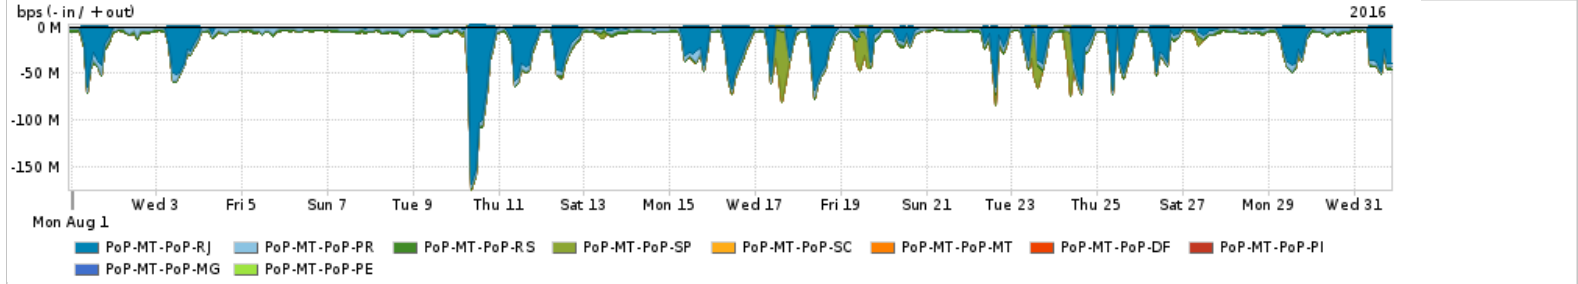

PROFILE	PROFILE	IN	OUT	TOTAL	
<input type="checkbox"/>	PoP-MT	Internet Acadêmica	263.28 Kbps	12.98 Kbps	276.26 Kbps

Redes (AS's de origem) mais acessadas pelo PoP-MT

Average | Max | PCT95

PROFILE	AS NAME	ASN	IN	OUT	TOTAL	
<input type="checkbox"/>	PoP-MT	GOOGLE	15169	53.30 Mbps	9.47 Mbps	62.77 Mbps
<input type="checkbox"/>	PoP-MT	NULL	0	13.18 Mbps	328.17 Kbps	13.50 Mbps
<input type="checkbox"/>	PoP-MT	AKAMAI-ASN1	20940	12.29 Mbps	518.03 Kbps	12.81 Mbps
<input type="checkbox"/>	PoP-MT	MICROSOFTEU	8068	8.73 Mbps	796.68 Kbps	9.53 Mbps
<input type="checkbox"/>	PoP-MT	FACEBOOK	32934	8.38 Mbps	920.58 Kbps	9.30 Mbps
<input type="checkbox"/>	PoP-MT	GCEPSABR	28604	8.95 Mbps	233.07 Kbps	9.18 Mbps
<input type="checkbox"/>	PoP-MT	NETFLIX	2906	7.14 Mbps	99.55 Kbps	7.24 Mbps
<input type="checkbox"/>	PoP-MT	AMAZON-02	16509	4.31 Mbps	630.58 Kbps	4.94 Mbps
<input type="checkbox"/>	PoP-MT	Microsoft-MSN-AS	8075	3.14 Mbps	944.95 Kbps	4.09 Mbps
<input type="checkbox"/>	PoP-MT	TASCOM	52871	3.35 Mbps	15.00 bps	3.35 Mbps

Interesse de tráfego do PoP-MT com os outros PoPs da RNP

Average | Max | PCT95

PROFILE	PROFILE	IN	OUT	TOTAL	
<input type="checkbox"/>	PoP-MT	PoP-RJ	11.61 Mbps	291.86 Kbps	11.90 Mbps
<input type="checkbox"/>	PoP-MT	PoP-PR	3.36 Mbps	0.00 bps	3.36 Mbps
<input type="checkbox"/>	PoP-MT	PoP-RS	2.20 Mbps	0.00 bps	2.20 Mbps
<input type="checkbox"/>	PoP-MT	PoP-SP	1.61 Mbps	36.28 Kbps	1.65 Mbps
<input type="checkbox"/>	PoP-MT	PoP-SC	533.00 bps	5.00 bps	538.00 bps
<input type="checkbox"/>	PoP-MT	PoP-MT	50.00 bps	50.00 bps	100.00 bps
<input type="checkbox"/>	PoP-MT	PoP-DF	27.00 bps	0.00 bps	27.00 bps
<input type="checkbox"/>	PoP-MT	PoP-PI	8.00 bps	0.00 bps	8.00 bps
<input type="checkbox"/>	PoP-MT	PoP-MG	3.00 bps	1.00 bps	4.00 bps