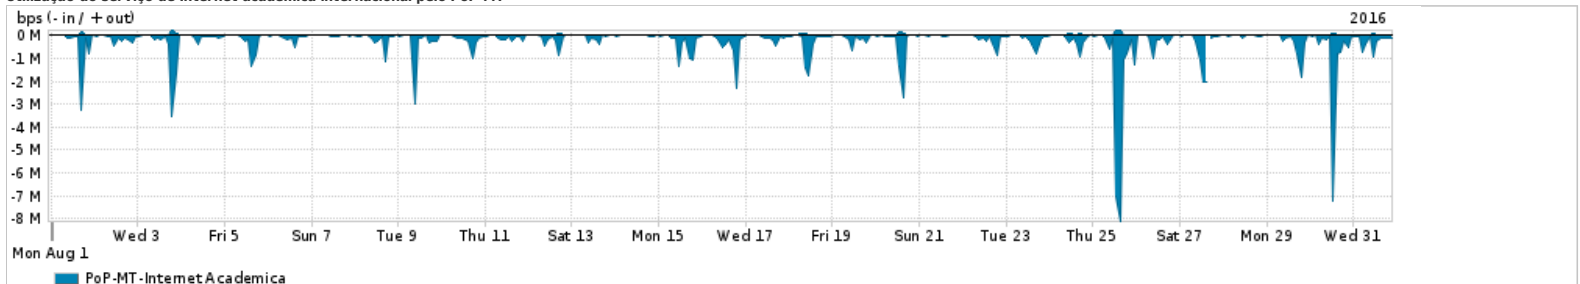

Utilização do serviço de Internet acadêmica internacional pelo PoP-MT

Average | Max | PCT95

PROFILE	PROFILE	IN	OUT	TOTAL	
☐	PoP-MT	Internet Acadêmica	263.28 Kbps	12.98 Kbps	276.26 Kbps