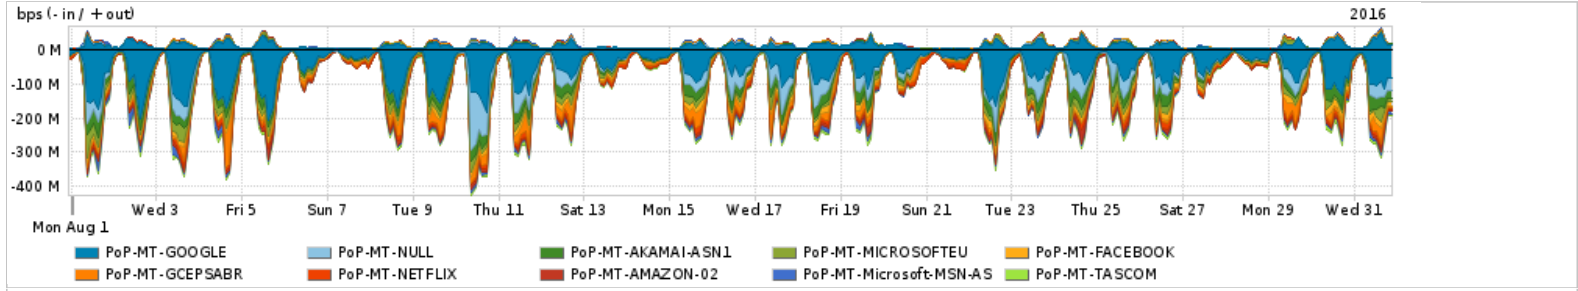

Os gráficos apresentados neste relatório de tráfego estão em formato stack, o que significa que seu valor é uma composição da soma dos componentes listados nas legendas localizadas logo abaixo dos gráficos. Os gráficos estão em "bps x tempo" e possuem dois eixos verticais, Out (positivo) e In (negativo).
 A primeira coluna da tabela define o ponto de referência para entendimento dos valores de In e Out.
 A contabilização do tráfego é sob o ponto de vista do AS da RNP, AS1916.

Utilização do serviço de Internet Commodity pelo PoP-MT

Average | Max | PCT95

PROFILE	PROFILE	IN	OUT	TOTAL	
<input type="checkbox"/>	PoP-MT	Internet Commodity	46.89 Mbps	10.24 Mbps	57.13 Mbps

Utilização das trocas de tráfego comerciais no Brasil pelo PoP-MT

Average | Max | PCT95

PROFILE	PROFILE	IN	OUT	TOTAL	
<input type="checkbox"/>	PoP-MT	Parceiros	111.55 Mbps	19.12 Mbps	130.67 Mbps

Utilização do serviço de Internet acadêmica internacional pelo PoP-MT

Average | Max | PCT95

PROFILE	PROFILE	IN	OUT	TOTAL	
<input type="checkbox"/>	PoP-MT	Internet Acadêmica	263.28 Kbps	12.98 Kbps	276.26 Kbps

Redes (AS's de origem) mais acessadas pelo PoP-MT

Average | Max | PCT95

PROFILE	AS NAME	ASN	IN	OUT	TOTAL	
<input type="checkbox"/>	PoP-MT	GOOGLE	15169	53.30 Mbps	9.47 Mbps	62.77 Mbps
<input type="checkbox"/>	PoP-MT	NULL	0	13.18 Mbps	328.17 Kbps	13.50 Mbps
<input type="checkbox"/>	PoP-MT	AKAMAI-ASN1	20940	12.29 Mbps	518.03 Kbps	12.81 Mbps
<input type="checkbox"/>	PoP-MT	MICROSOFTEU	8068	8.73 Mbps	796.68 Kbps	9.53 Mbps
<input type="checkbox"/>	PoP-MT	FACEBOOK	32934	8.38 Mbps	920.58 Kbps	9.30 Mbps
<input type="checkbox"/>	PoP-MT	GCEPSABR	28604	8.95 Mbps	233.07 Kbps	9.18 Mbps
<input type="checkbox"/>	PoP-MT	NETFLIX	2906	7.14 Mbps	99.55 Kbps	7.24 Mbps
<input type="checkbox"/>	PoP-MT	AMAZON-02	16509	4.31 Mbps	630.58 Kbps	4.94 Mbps
<input type="checkbox"/>	PoP-MT	Microsoft-MSN-AS	8075	3.14 Mbps	944.95 Kbps	4.09 Mbps
<input type="checkbox"/>	PoP-MT	TASCOM	52871	3.35 Mbps	15.00 bps	3.35 Mbps