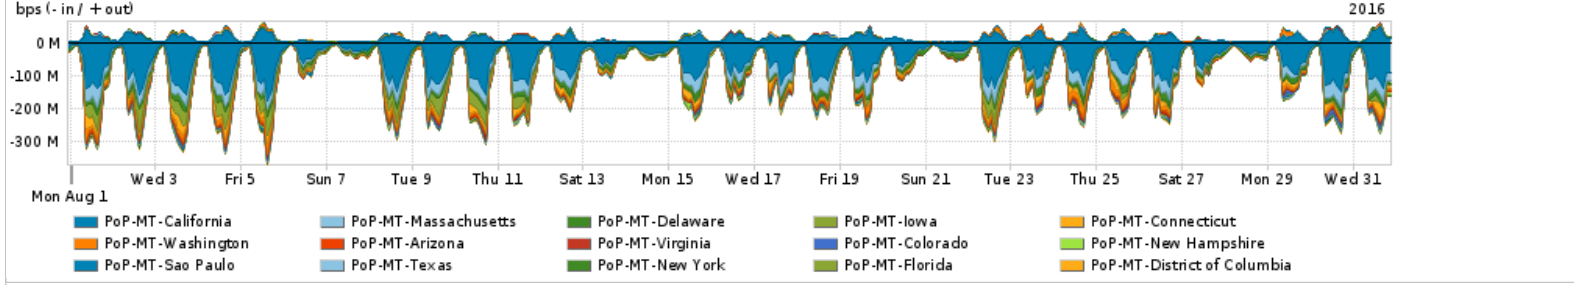

PROFILE	PROFILE	IN	OUT	TOTAL
☐	PoP-MT	PoP-PE	0.00 bps	1.00 bps

Distribuição do tráfego do PoP-MT por estado, província ou similar

Average | Max | PCT95

PROFILE	REGION	IN	OUT	TOTAL	
☐	PoP-MT	California	54.57 Mbps	11.38 Mbps	65.95 Mbps
☐	PoP-MT	Massachusetts	14.27 Mbps	544.36 Kbps	14.82 Mbps
☐	PoP-MT	Delaware	9.28 Mbps	367.61 Kbps	9.65 Mbps
☐	PoP-MT	Iowa	8.06 Mbps	80.02 Kbps	8.14 Mbps
☐	PoP-MT	Connecticut	6.72 Mbps	83.70 Kbps	6.80 Mbps
☐	PoP-MT	Washington	4.69 Mbps	1.13 Mbps	5.83 Mbps
☐	PoP-MT	Arizona	2.28 Mbps	51.29 Kbps	2.33 Mbps
☐	PoP-MT	Virginia	1.58 Mbps	626.44 Kbps	2.21 Mbps
☐	PoP-MT	Colorado	1.72 Mbps	54.77 Kbps	1.77 Mbps
☐	PoP-MT	New Hampshire	1.18 Mbps	40.83 Kbps	1.22 Mbps
☐	PoP-MT	Sao Paulo	686.07 Kbps	524.95 Kbps	1.21 Mbps
☐	PoP-MT	Texas	949.41 Kbps	138.27 Kbps	1.09 Mbps
☐	PoP-MT	New York	926.70 Kbps	145.29 Kbps	1.07 Mbps
☐	PoP-MT	Florida	887.36 Kbps	75.44 Kbps	962.80 Kbps
☐	PoP-MT	District of Columbia	890.63 Kbps	31.20 Kbps	921.83 Kbps