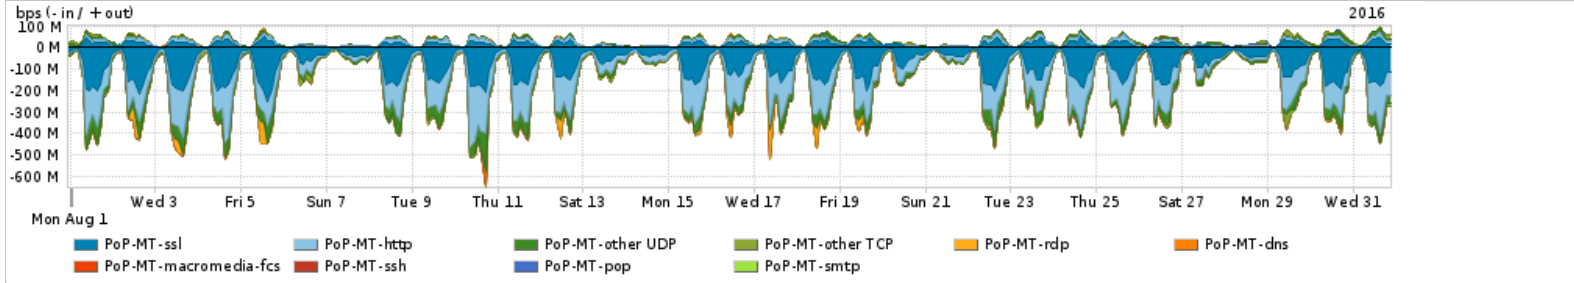

Distribuição do tráfego do PoP-MT por aplicação (análise em camada 3 e 4)

Average | Max | PCT95

PROFILE	APPLICATION	IN	OUT	TOTAL	
☐	PoP-MT	ssl	77.36 Mbps	12.92 Mbps	90.28 Mbps
☐	PoP-MT	http	66.56 Mbps	8.81 Mbps	75.36 Mbps