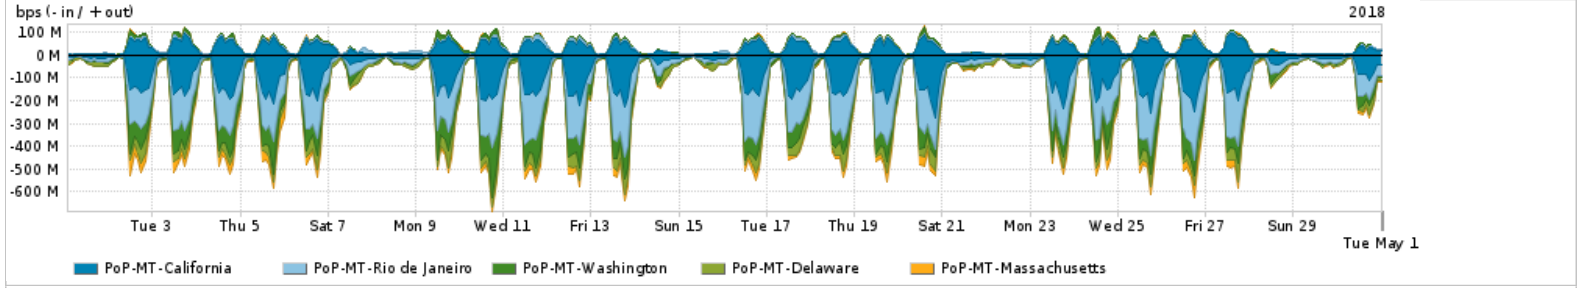

PROFILE	PROFILE	IN	OUT	TOTAL
☐	PoP-MT	PoP-AM	0.00 bps	4.00 bps	4.00 bps

Distribuição do tráfego do PoP-MT por estado, província ou similar

Average | Max | PCT95

	PROFILE	REGION	IN	OUT	TOTAL
☒	PoP-MT	California	68.07 Mbps	28.01 Mbps	96.08 Mbps
☒	PoP-MT	Rio de Janeiro	69.83 Mbps	4.19 Mbps	74.02 Mbps
☒	PoP-MT	Washington	30.92 Mbps	4.55 Mbps	35.47 Mbps
☒	PoP-MT	Delaware	21.09 Mbps	393.12 Kbps	21.49 Mbps
☒	PoP-MT	Massachusetts	11.00 Mbps	471.21 Kbps	11.47 Mbps
☐	PoP-MT	Sao Paulo	4.60 Mbps	5.57 Mbps	10.18 Mbps
☐	PoP-MT	Virginia	5.43 Mbps	2.08 Mbps	7.51 Mbps
☐	PoP-MT	Mato Grosso	637.90 Kbps	3.12 Mbps	3.75 Mbps
☐	PoP-MT	Arizona	2.97 Mbps	116.77 Kbps	3.09 Mbps
☐	PoP-MT	Parana	1.37 Mbps	1.68 Mbps	3.05 Mbps
☐	PoP-MT	Distrito Federal	749.69 Kbps	1.79 Mbps	2.54 Mbps
☐	PoP-MT	Minas Gerais	422.45 Kbps	1.44 Mbps	1.86 Mbps
☐	PoP-MT	Oregon	574.84 Kbps	1.28 Mbps	1.85 Mbps
☐	PoP-MT	Texas	1.56 Mbps	179.19 Kbps	1.74 Mbps
☐	PoP-MT	Goias	197.07 Kbps	1.16 Mbps	1.36 Mbps