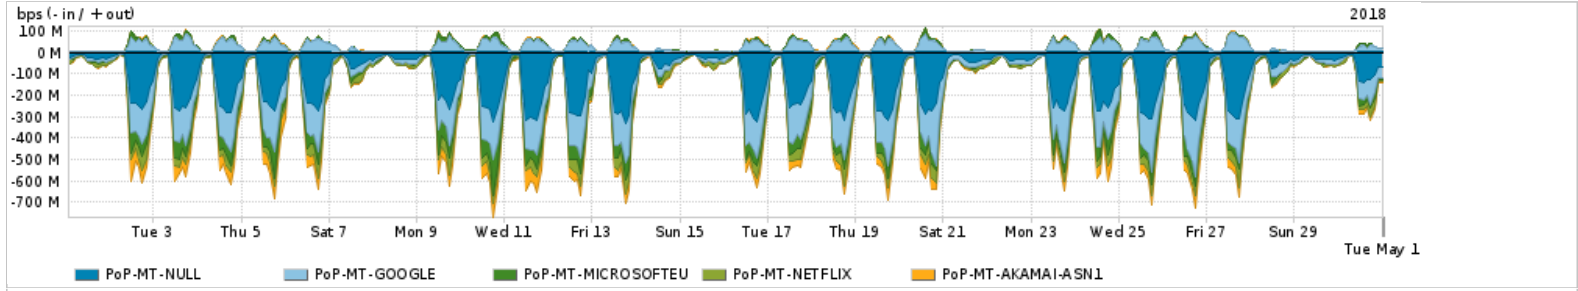

Redes (AS's de origem) mais acessadas pelo PoP-MT

Average | Max | PCT95

	PROFILE	AS NAME	ASN	IN	OUT	TOTAL
☒	PoP-MT	NULL	0	109.84 Mbps	2.88 Mbps	112.72 Mbps
☒	PoP-MT	GOOGLE	15169	64.75 Mbps	22.49 Mbps	87.24 Mbps
☒	PoP-MT	MICROSOFTEU	8068	22.83 Mbps	3.80 Mbps	26.63 Mbps
☒	PoP-MT	NETFLIX	2906	21.09 Mbps	392.75 Kbps	21.48 Mbps
☒	PoP-MT	AKAMAI-ASN1	20940	17.21 Mbps	637.86 Kbps	17.84 Mbps
☐	PoP-MT	FACEBOOK	32934	11.86 Mbps	2.05 Mbps	13.92 Mbps
☐	PoP-MT	AMAZON-02	16509	9.67 Mbps	2.27 Mbps	11.93 Mbps
☐	PoP-MT	EDGECAST	15133	10.40 Mbps	218.28 Kbps	10.62 Mbps
☐	PoP-MT	GCEPSA-BR	28604	8.30 Mbps	333.66 Kbps	8.63 Mbps
☐	PoP-MT	APPLE	714	1.84 Mbps	3.84 Mbps	5.68 Mbps