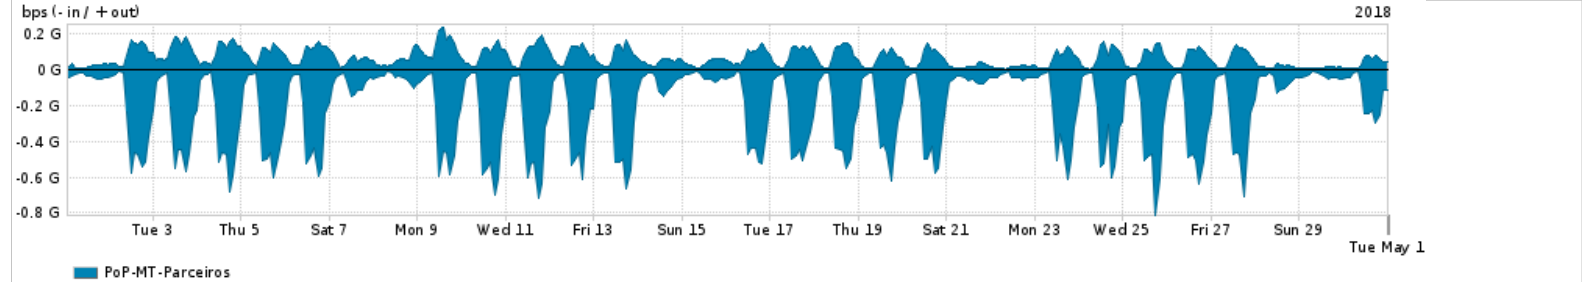

Os gráficos apresentados neste relatório de tráfego estão em formato stack, o que significa que seu valor é uma composição da soma dos componentes listados nas legendas localizadas logo abaixo dos gráficos. Os gráficos estão em "bps x tempo" e possuem dois eixos verticais, Out (positivo) e In (negativo).

A primeira coluna da tabela define o ponto de referência para entendimento dos valores de In e Out.
A contabilização do tráfego é sob o ponto de vista do AS da RNP, AS1916.

Legenda:

- PoP - Ponto de presença da RNP
- Parceiros - Provedores comerciais que a RNP mantém acordos de troca de tráfego
- Internet Acadêmica - Acesso às redes acadêmicas internacionais, serviço atualmente provido pela RedClara
- Internet commodity - Acesso pago à Internet global que é oferecido pela RNP aos seus clientes
- ASN - Número do sistema autônomo
- Profile - Objeto gerenciável definido arbitrariamente no Peakflow através de diversos parâmetros (ex: bloco cidr, peer-as, as-path, bgp community, interface, etc)

Utilização do serviço de Internet Commodity pelo PoP-MT

PROFILE	PROFILE	IN	OUT	TOTAL
<input checked="" type="checkbox"/> PoP-MT	Internet Commodity	23.24 Mbps	5.47 Mbps	28.70 Mbps

Utilização das trocas de tráfego comerciais no Brasil pelo PoP-MT