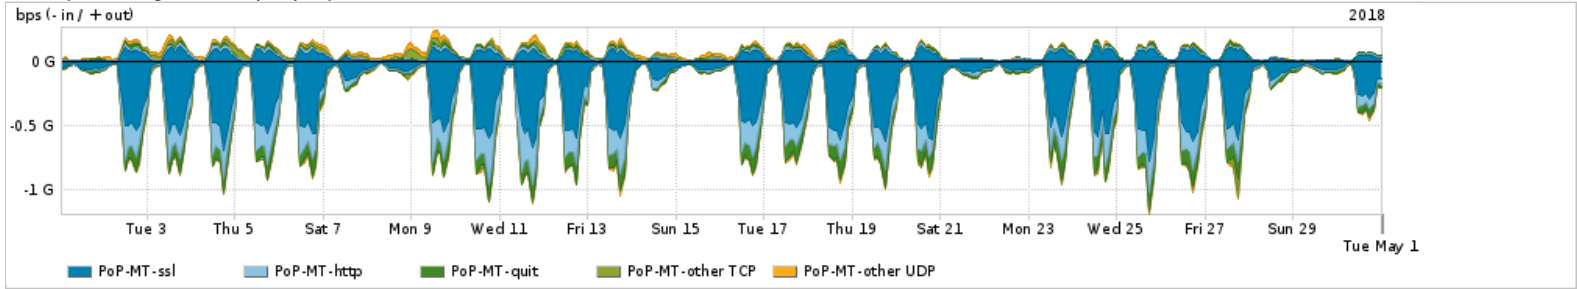

Distribuição do tráfego do PoP-MT por aplicação (análise em camada 3 e 4)

Average | Max | PCT95

	PROFILE	APPLICATION	IN	OUT	TOTAL
☒	PoP-MT	ssl	215.97 Mbps	36.45 Mbps	252.42 Mbps
☒	PoP-MT	http	76.23 Mbps	9.65 Mbps	85.88 Mbps