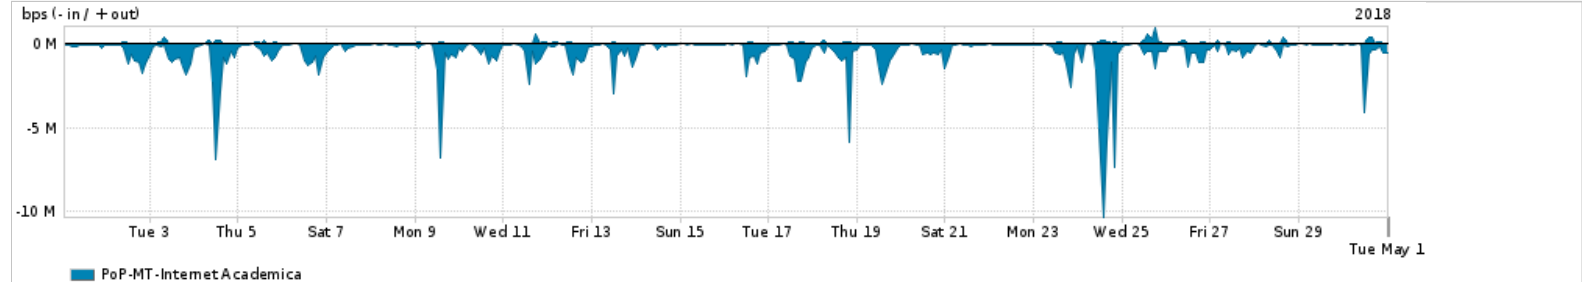

Os gráficos apresentados neste relatório de tráfego estão em formato stack, o que significa que seu valor é uma composição da soma dos componentes listados nas legendas localizadas logo abaixo dos gráficos. Os gráficos estão em "bps x tempo" e possuem dois eixos verticais, Out (positivo) e In (negativo).

A primeira coluna da tabela define o ponto de referência para entendimento dos valores de In e Out.
A contabilização do tráfego é sob o ponto de vista do AS da RNP, AS1916.

Legenda:

- PoP - Ponto de presença da RNP
- Parceiros - Provedores comerciais que a RNP mantém acordos de troca de tráfego
- Internet Acadêmica - Acesso às redes acadêmicas internacionais, serviço atualmente provido pela RedClara
- Internet commodity - Acesso pago à Internet global que é oferecido pela RNP aos seus clientes
- ASN - Número do sistema autônomo
- Profile - Objeto gerenciável definido arbitrariamente no Peakflow através de diversos parâmetros (ex: bloco cidr, peer-as, as-path, bgp community, interface, etc)

Utilização do serviço de Internet Commodity pelo PoP-MT

PROFILE	PROFILE	IN	OUT	TOTAL
<input checked="" type="checkbox"/> PoP-MT	Internet Commodity	23.24 Mbps	5.47 Mbps	28.70 Mbps

Utilização das trocas de tráfego comerciais no Brasil pelo PoP-MT

PROFILE	PROFILE	IN	OUT	TOTAL
<input checked="" type="checkbox"/> PoP-MT	Parceiros	211.16 Mbps	66.39 Mbps	277.55 Mbps

Utilização do serviço de Internet acadêmica internacional pelo PoP-MT

PROFILE	PROFILE	IN	OUT	TOTAL
<input checked="" type="checkbox"/> PoP-MT	Internet Acadêmica	513.57 Kbps	48.70 Kbps	562.26 Kbps