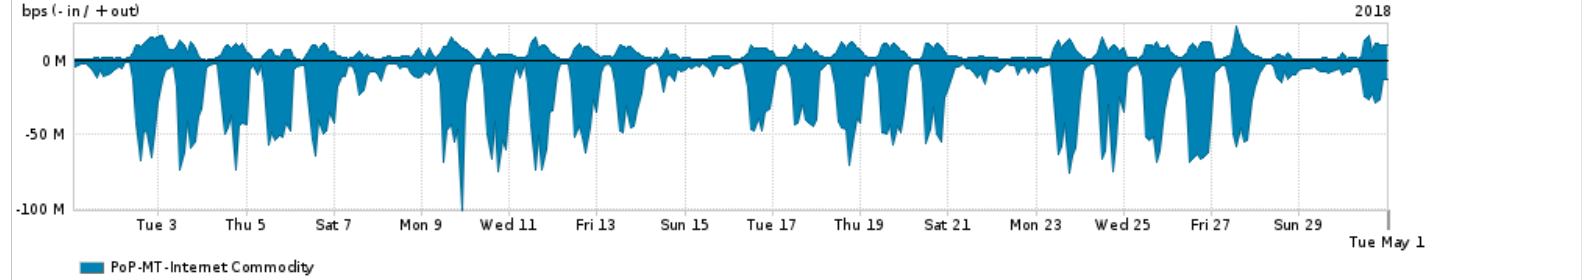

Os gráficos apresentados neste relatório de tráfego estão em formato stack, o que significa que seu valor é uma composição da soma dos componentes listados nas legendas localizadas logo abaixo dos gráficos. Os gráficos estão em "bps x tempo" e possuem dois eixos verticais, Out (positivo) e In (negativo).

A primeira coluna da tabela define o ponto de referência para entendimento dos valores de In e Out.
A contabilização do tráfego é sob o ponto de vista do AS da RNP, AS1916.

Legenda:

- PoP - Ponto de presença da RNP
- Parceiros - Provedores comerciais que a RNP mantém acordos de troca de tráfego
- Internet Acadêmica - Acesso às redes acadêmicas internacionais, serviço atualmente provido pela RedClara
- Internet commodity - Acesso pago à Internet global que é oferecido pela RNP aos seus clientes
- ASN - Número do sistema autônomo
- Profile - Objeto gerenciável definido arbitrariamente no Peakflow através de diversos parâmetros (ex: bloco cidr, peer-as, as-path, bgp community, interface, etc)

Utilização do serviço de Internet Commodity pelo PoP-MT

PROFILE	PROFILE	IN	OUT	TOTAL
<input checked="" type="checkbox"/> PoP-MT	Internet Commodity	23.24 Mbps	5.47 Mbps	28.70 Mbps

Utilização das trocas de tráfego comerciais no Brasil pelo PoP-MT