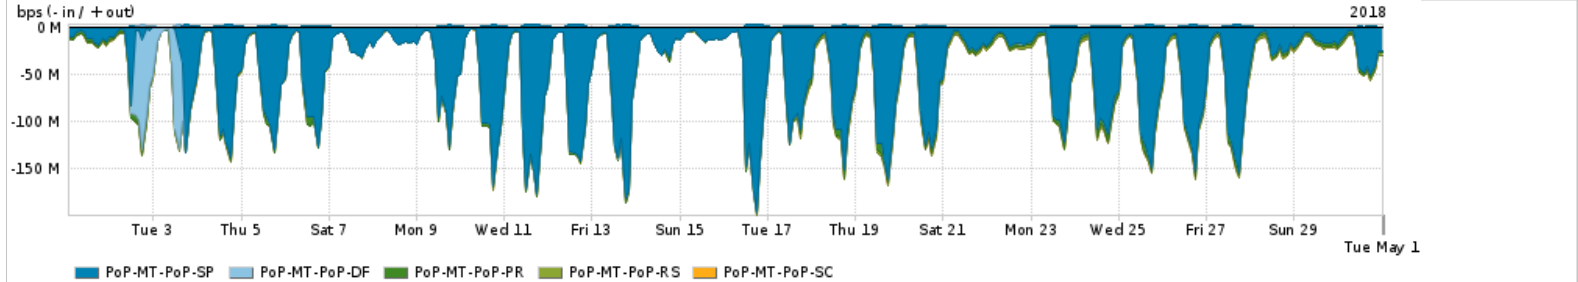

Interesse de tráfego do PoP-MT com os outros PoPs da RNP

Average | Max | PCT95

	PROFILE	PROFILE	IN	OUT	TOTAL
☒	PoP-MT	PoP-SP	46.90 Mbps	887.90 Kbps	47.79 Mbps
☒	PoP-MT	PoP-DF	2.39 Mbps	47.97 Kbps	2.44 Mbps
☒	PoP-MT	PoP-PR	2.40 Mbps	0.00 bps	2.40 Mbps
☒	PoP-MT	PoP-RS	1.31 Mbps	3.30 Kbps	1.31 Mbps
☒	PoP-MT	PoP-SC	997.00 bps	0.00 bps	997.00 bps
☐	PoP-MT	PoP-RJ	500.00 bps	7.00 bps	507.00 bps
☐	PoP-MT	PoP-PA	384.00 bps	0.00 bps	384.00 bps
☐	PoP-MT	PoP-BA	4.00 bps	0.00 bps	4.00 bps
☐	PoP-MT	PoP-MT	2.00 bps	2.00 bps	4.00 bps