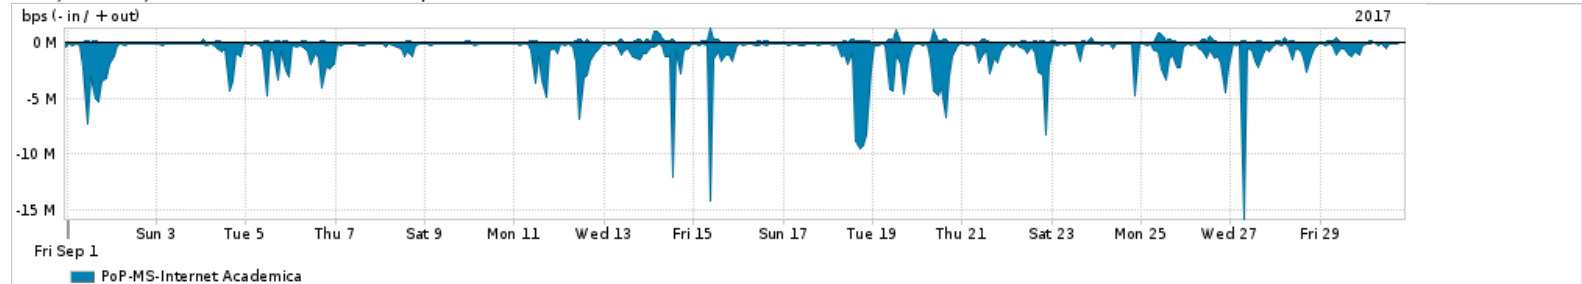

Os gráficos apresentados neste relatório de tráfego estão em formato stack, o que significa que seu valor é uma composição da soma dos componentes listados nas legendas localizadas logo abaixo dos gráficos. Os gráficos estão em "bps x tempo" e possuem dois eixos verticais, Out (positivo) e In (negativo).

A primeira coluna da tabela define o ponto de referência para entendimento dos valores de In e Out.
A contabilização do tráfego é sob o ponto de vista do AS da RNP, AS1916.

Legenda:
 PoP - Ponto de presença da RNP
 Parceiros - Provedores comerciais que a RNP mantém acordos de troca de tráfego
 Internet Acadêmica - Acesso às redes acadêmicas internacionais, serviço atualmente provido pela RedClara
 Internet commodity - Acesso pago à Internet global que é oferecido pela RNP aos seus clientes
 ASN - Número do sistema autônomo
 Profile - Objeto gerenciável definido arbitrariamente no Peakflow através de diversos parâmetros (ex: bloco cidr, peer-as, as-path, bgp community, interface, etc)

Utilização do serviço de Internet Commodity pelo PoP-MS

PROFILE	PROFILE	IN	OUT	TOTAL	
<input checked="" type="checkbox"/>	PoP-MS	Internet Commodity	29.43 Mbps	8.03 Mbps	37.46 Mbps

Utilização das trocas de tráfego comerciais no Brasil pelo PoP-MS

PROFILE	PROFILE	IN	OUT	TOTAL	
<input checked="" type="checkbox"/>	PoP-MS	Parceiros	172.54 Mbps	67.73 Mbps	240.28 Mbps

Utilização do serviço de Internet acadêmica internacional pelo PoP-MS

PROFILE	PROFILE	IN	OUT	TOTAL	
<input checked="" type="checkbox"/>	PoP-MS	Internet Acadêmica	1.07 Mbps	90.17 Kbps	1.16 Mbps