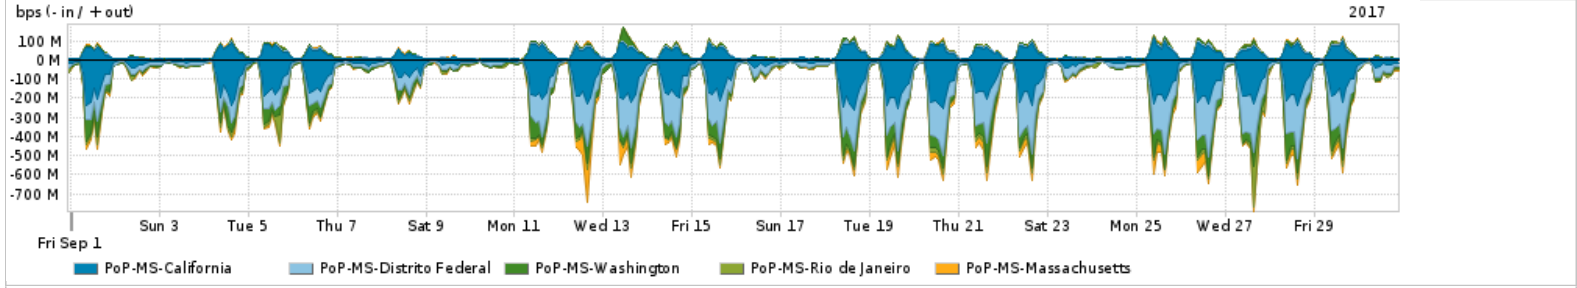

PROFILE	PROFILE	IN	OUT	TOTAL	
☐	PoP-MS	PoP-PI	6.00 bps	0.00 bps	6.00 bps

Distribuição do tráfego do PoP-MS por estado, província ou similar

Average | Max | PCT95

PROFILE	REGION	IN	OUT	TOTAL	
☒	PoP-MS	California	72.32 Mbps	26.54 Mbps	98.85 Mbps
☒	PoP-MS	Distrito Federal	62.72 Mbps	2.69 Mbps	65.41 Mbps
☒	PoP-MS	Washington	25.67 Mbps	3.39 Mbps	29.06 Mbps
☒	PoP-MS	Rio de Janeiro	9.96 Mbps	1.77 Mbps	11.73 Mbps
☒	PoP-MS	Massachusetts	10.87 Mbps	555.93 Kbps	11.43 Mbps
☐	PoP-MS	Delaware	9.79 Mbps	189.93 Kbps	9.98 Mbps
☐	PoP-MS	Sao Paulo	2.05 Mbps	5.85 Mbps	7.90 Mbps
☐	PoP-MS	Mato Grosso do Sul	3.44 Mbps	4.20 Mbps	7.65 Mbps
☐	PoP-MS	Virginia	2.71 Mbps	1.67 Mbps	4.38 Mbps
☐	PoP-MS	Parana	1.67 Mbps	2.34 Mbps	4.01 Mbps
☐	PoP-MS	Noord-Holland	2.51 Mbps	98.77 Kbps	2.60 Mbps
☐	PoP-MS	Arizona	2.54 Mbps	2.07 Kbps	2.54 Mbps
☐	PoP-MS	Goiias	73.21 Kbps	2.04 Mbps	2.12 Mbps
☐	PoP-MS	Minas Gerais	124.28 Kbps	1.79 Mbps	1.92 Mbps
☐	PoP-MS	Pernambuco	1.70 Mbps	190.90 Kbps	1.89 Mbps