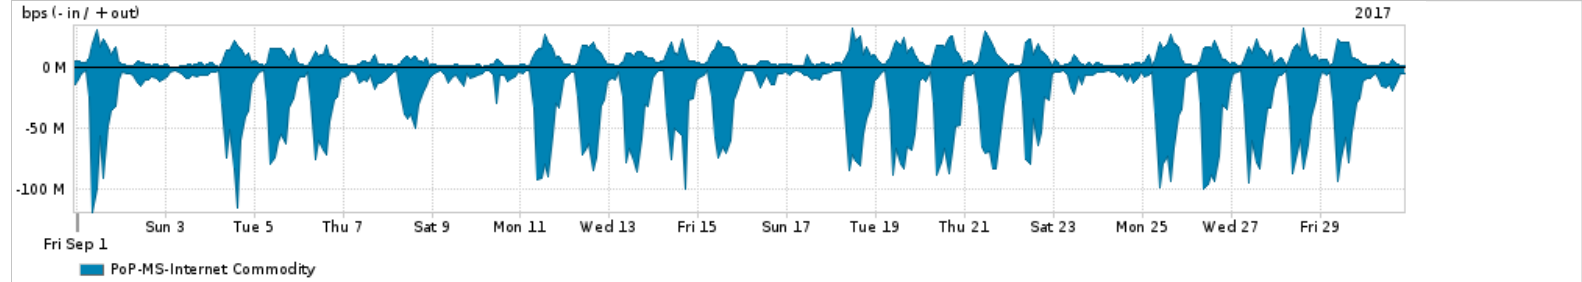

Os gráficos apresentados neste relatório de tráfego estão em formato stack, o que significa que seu valor é uma composição da soma dos componentes listados nas legendas localizadas logo abaixo dos gráficos. Os gráficos estão em "bps x tempo" e possuem dois eixos verticais, Out (positivo) e In (negativo).

A primeira coluna da tabela define o ponto de referência para entendimento dos valores de In e Out.
A contabilização do tráfego é sob o ponto de vista do AS da RNP, AS1916.

Legenda:
 PoP - Ponto de presença da RNP
 Parceiros - Provedores comerciais que a RNP mantém acordos de troca de tráfego
 Internet Acadêmica - Acesso às redes acadêmicas internacionais, serviço atualmente provido pela RedClara
 Internet commodity - Acesso pago à Internet global que é oferecido pela RNP aos seus clientes
 ASN - Número do sistema autônomo
 Profile - Objeto gerenciável definido arbitrariamente no Peakflow através de diversos parâmetros (ex: bloco cidr, peer-as, as-path, bgp community, interface, etc)

Utilização do serviço de Internet Commodity pelo PoP-MS

PROFILE	PROFILE	IN	OUT	TOTAL	
<input checked="" type="checkbox"/>	PoP-MS	Internet Commodity	29.43 Mbps	8.03 Mbps	37.46 Mbps

Utilização das trocas de tráfego comerciais no Brasil pelo PoP-MS