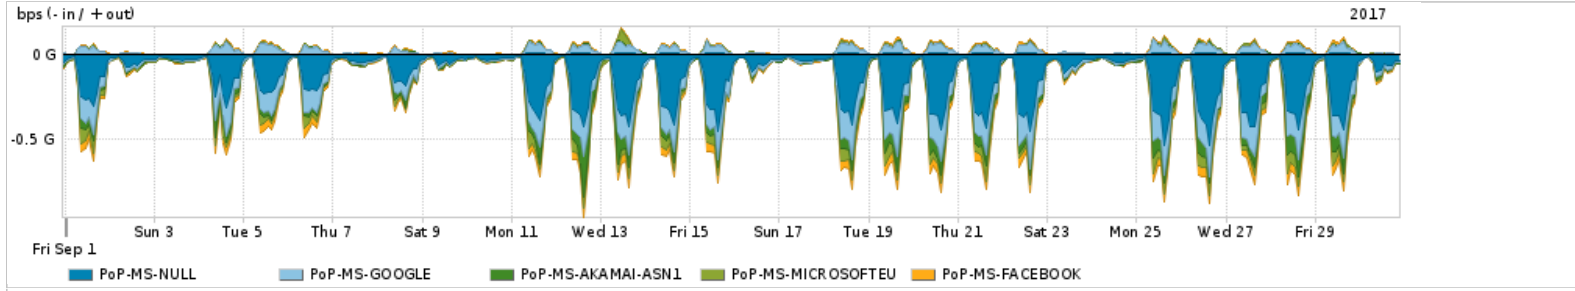

Redes (AS's de origem) mais acessadas pelo PoP-MS

Average | Max | PCT95

	PROFILE	AS NAME	ASN	IN	OUT	TOTAL
☒	PoP-MS	NULL	0	0	128.98 Mbps	132.00 Mbps
☒	PoP-MS	GOOGLE	15169	15169	54.17 Mbps	73.20 Mbps
☒	PoP-MS	AKAMAI-ASN1	20940	20940	22.27 Mbps	22.90 Mbps
☒	PoP-MS	MICROSOFTEU	8068	8068	19.31 Mbps	21.70 Mbps
☒	PoP-MS	FACEBOOK	32934	32934	17.57 Mbps	20.93 Mbps
☐	PoP-MS	AMAZON-02	16509	16509	8.04 Mbps	9.90 Mbps
☐	PoP-MS	CLARO	28573	28573	2.61 Mbps	9.60 Mbps
☐	PoP-MS	NETFLIX	2906	2906	9.06 Mbps	9.24 Mbps
☐	PoP-MS	GCEPSA-BR	28604	28604	7.41 Mbps	7.77 Mbps
☐	PoP-MS	TELEFNICA-BRASIL-SA-BR	18881	18881	1.15 Mbps	7.08 Mbps