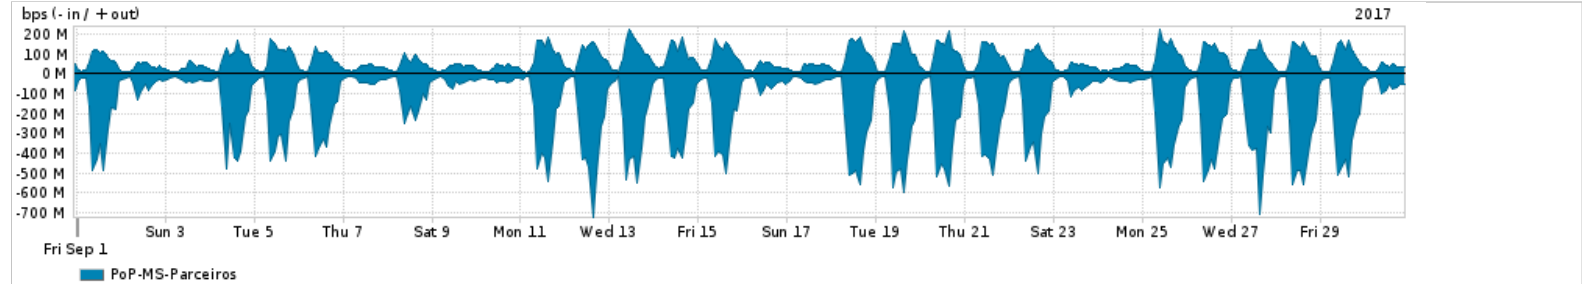

Os gráficos apresentados neste relatório de tráfego estão em formato stack, o que significa que seu valor é uma composição da soma dos componentes listados nas legendas localizadas logo abaixo dos gráficos. Os gráficos estão em "bps x tempo" e possuem dois eixos verticais, Out (positivo) e In (negativo).

A primeira coluna da tabela define o ponto de referência para entendimento dos valores de In e Out.
A contabilização do tráfego é sob o ponto de vista do AS da RNP, AS1916.

Legenda:
 PoP - Ponto de presença da RNP
 Parceiros - Provedores comerciais que a RNP mantém acordos de troca de tráfego
 Internet Acadêmica - Acesso às redes acadêmicas internacionais, serviço atualmente provido pela RedClara
 Internet commodity - Acesso pago à Internet global que é oferecido pela RNP aos seus clientes
 ASN - Número do sistema autônomo
 Profile - Objeto gerenciável definido arbitrariamente no Peakflow através de diversos parâmetros (ex: bloco cidr, peer-as, as-path, bgp community, interface, etc)

Utilização do serviço de Internet Commodity pelo PoP-MS

PROFILE	PROFILE	IN	OUT	TOTAL	
<input checked="" type="checkbox"/>	PoP-MS	Internet Commodity	29.43 Mbps	8.03 Mbps	37.46 Mbps

Utilização das trocas de tráfego comerciais no Brasil pelo PoP-MS