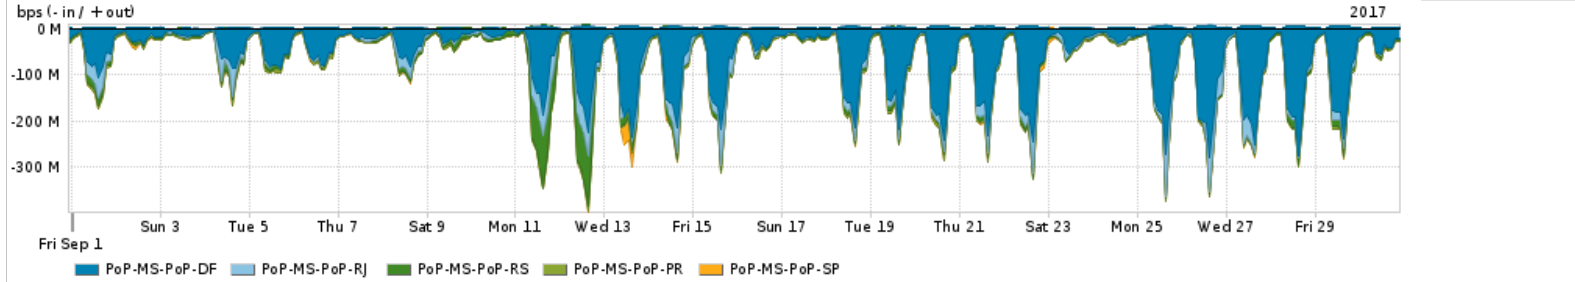

Os gráficos apresentados neste relatório de tráfego estão em formato stack, o que significa que seu valor é uma composição da soma dos componentes listados nas legendas localizadas logo abaixo dos gráficos. Os gráficos estão em "bps x tempo" e possuem dois eixos verticais, Out (positivo) e In (negativo).

Utilização do serviço de Internet Commodity pelo PoP-MS

PROFILE	PROFILE	IN	OUT	TOTAL	
<input checked="" type="checkbox"/>	PoP-MS	Internet Commodity	29.43 Mbps	8.03 Mbps	37.46 Mbps

Utilização das trocas de tráfego comerciais no Brasil pelo PoP-MS

PROFILE	PROFILE	IN	OUT	TOTAL	
<input checked="" type="checkbox"/>	PoP-MS	Parceiros	172.54 Mbps	67.73 Mbps	240.28 Mbps

Utilização do serviço de Internet acadêmica internacional pelo PoP-MS

PROFILE	PROFILE	IN	OUT	TOTAL	
<input checked="" type="checkbox"/>	PoP-MS	Internet Acadêmica	1.07 Mbps	90.17 Kbps	1.16 Mbps

Interesse de tráfego do PoP-MS com os outros PoPs da RNP

Average | Max | PCT95

	PROFILE	PROFILE	IN	OUT	TOTAL
<input checked="" type="checkbox"/>	PoP-MS	PoP-DF	PoP-DF	62.09 Mbps	63.43 Mbps
<input checked="" type="checkbox"/>	PoP-MS	PoP-RJ	PoP-RJ	9.65 Mbps	9.82 Mbps
<input checked="" type="checkbox"/>	PoP-MS	PoP-RS	PoP-RS	8.04 Mbps	8.19 Mbps
<input checked="" type="checkbox"/>	PoP-MS	PoP-PR	PoP-PR	3.98 Mbps	3.98 Mbps
<input checked="" type="checkbox"/>	PoP-MS	PoP-SP	PoP-SP	682.73 Kbps	692.67 Kbps
<input type="checkbox"/>	PoP-MS	PoP-SC	PoP-SC	1.47 Kbps	1.58 Kbps
<input type="checkbox"/>	PoP-MS	PoP-MA	PoP-MA	23.00 bps	23.00 bps
<input type="checkbox"/>	PoP-MS	PoP-PB	PoP-PB	0.00 bps	11.00 bps
<input type="checkbox"/>	PoP-MS	PoP-MS	PoP-MS	5.00 bps	10.00 bps