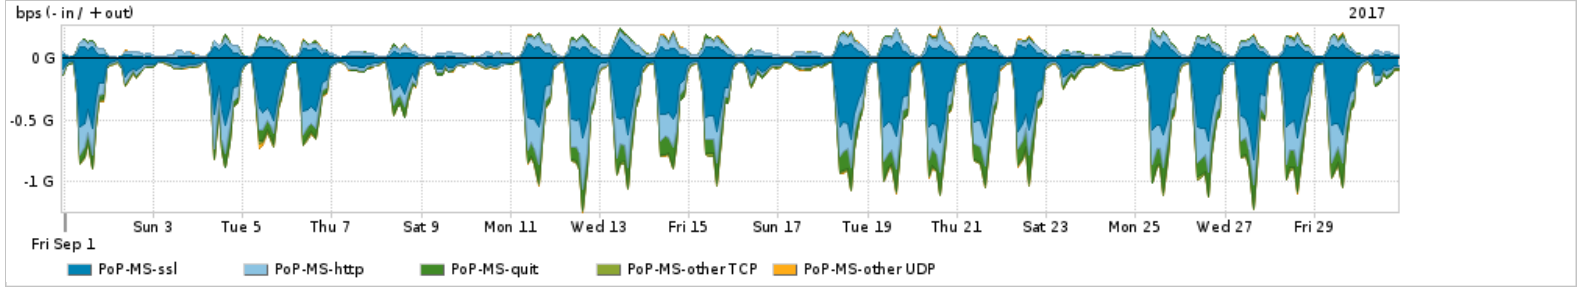

Distribuição do tráfego do PoP-MS por aplicação (análise em camada 3 e 4)

Average | Max | PCT95

PROFILE	APPLICATION	IN	OUT	TOTAL	
☒	PoP-MS	ssl	201.66 Mbps	37.21 Mbps	238.87 Mbps
☒	PoP-MS	http	80.19 Mbps	34.74 Mbps	114.93 Mbps