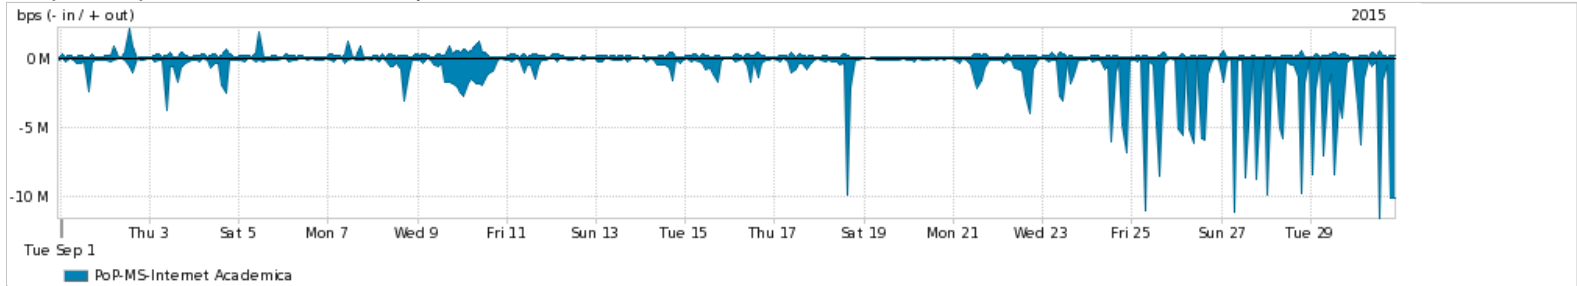

Utilização do serviço de Internet acadêmica internacional pelo PoP-MS

Average | Max | PCT95

PROFILE	PROFILE	IN	OUT	TOTAL	
☒	PoP-MS	Internet Academica	1.02 Mbps	169.16 Kbps	1.18 Mbps