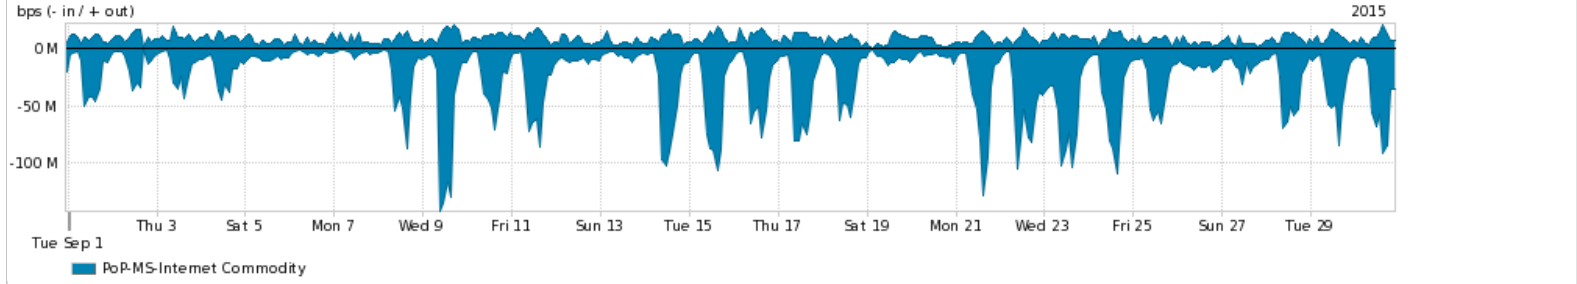

Os gráficos apresentados neste relatório de tráfego estão em formato stack, o que significa que seu valor é uma composição da soma dos componentes listados nas legendas localizadas logo abaixo dos gráficos. Os gráficos estão em "bps x tempo" e possuem dois eixos verticais, Out (positivo) e In (negativo).
 A primeira coluna da tabela define o ponto de referência para entendimento dos valores de In e Out.
 A contabilização do tráfego é sob o ponto de vista do AS da RNP, AS1916.

- Legenda:
- PoP - Ponto de presença da RNP
 - Parceiros - Provedores comerciais que a RNP mantém acordos de troca de tráfego
 - Internet Acadêmica - Acesso às redes acadêmicas internacionais, serviço atualmente provido pela RedClara
 - Internet commodity - Acesso pago à Internet global que é oferecido pela RNP aos seus clientes
 - ASN - Número do sistema autônomo
 - Profile - Objeto gerenciável definido arbitrariamente no Peakflow através de diversos parâmetros (ex: bloco cidr, peer-as, as-path, bgp community, interface, etc)

Utilização do serviço de Internet Commodity pelo PoP-MS

Average | Max | PCT95

PROFILE	PROFILE	IN	OUT	TOTAL	
<input checked="" type="checkbox"/>	PoP-MS	Internet Commodity	26.14 Mbps	8.91 Mbps	35.04 Mbps

Utilização das trocas de tráfego comerciais no Brasil pelo PoP-MS