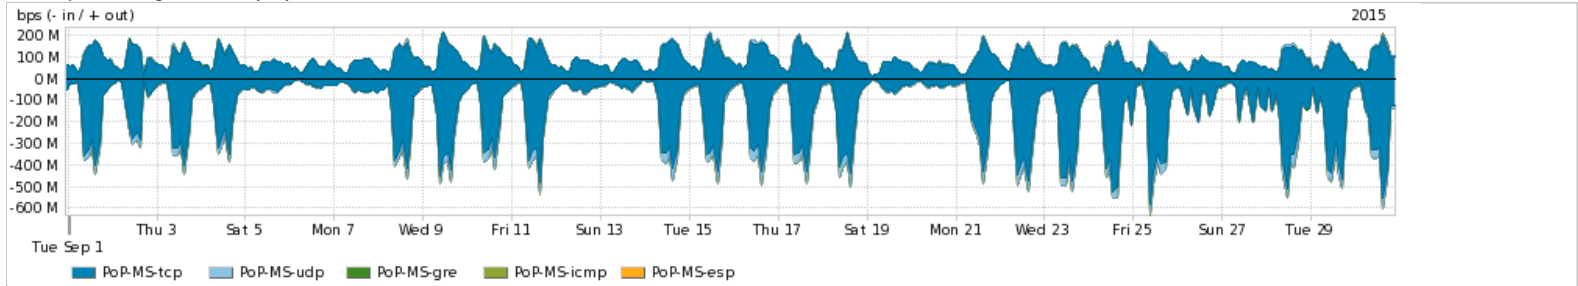

PROFILE	APPLICATION	IN	OUT	TOTAL	
☐	PoP-MS	macromedia-fcs	550.54 Kbps	11.07 Kbps	561.61 Kbps
☐	PoP-MS	smtp	286.81 Kbps	211.08 Kbps	497.89 Kbps
☐	PoP-MS	ssh	130.77 Kbps	326.55 Kbps	457.32 Kbps
☐	PoP-MS	pptp	352.40 Kbps	9.16 Kbps	361.57 Kbps
☐	PoP-MS	dns	158.92 Kbps	74.38 Kbps	233.30 Kbps

Distribuição do tráfego do PoP-MS por protocolo

Average | Max | PCT95

PROFILE	PROTOCOL	IN	OUT	TOTAL	
☒	PoP-MS	tcp	144.74 Mbps	85.54 Mbps	230.28 Mbps
☒	PoP-MS	udp	15.75 Mbps	3.25 Mbps	19.00 Mbps
☒	PoP-MS	gre	29.30 Kbps	210.82 Kbps	240.12 Kbps
☒	PoP-MS	icmp	19.46 Kbps	18.89 Kbps	38.35 Kbps
☒	PoP-MS	esp	15.67 Kbps	12.15 Kbps	27.82 Kbps
☐	PoP-MS	ipv6	408.00 bps	371.00 bps	779.00 bps
☐	PoP-MS	ipv6-icmp	20.00 bps	3.00 bps	23.00 bps
☐	PoP-MS	ipv6-frag	5.00 bps	0.00 bps	5.00 bps

For assistance with this product, please contact support@arbornetworks.com.