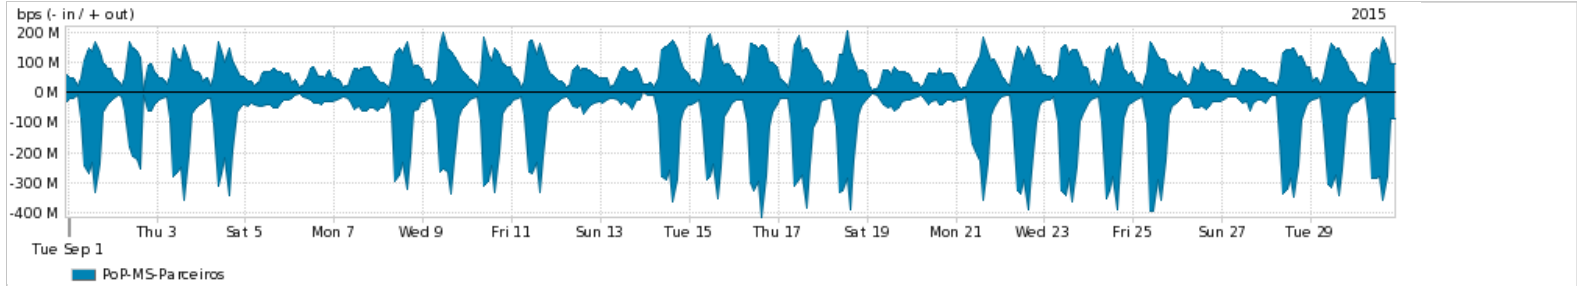

Os gráficos apresentados neste relatório de tráfego estão em formato stack, o que significa que seu valor é uma composição da soma dos componentes listados nas legendas localizadas logo abaixo dos gráficos. Os gráficos estão em "bps x tempo" e possuem dois eixos verticais, Out (positivo) e In (negativo).
 A primeira coluna da tabela define o ponto de referência para entendimento dos valores de In e Out.
 A contabilização do tráfego é sob o ponto de vista do AS da RNP, AS1916.

- Legenda:
- PoP - Ponto de presença da RNP
 - Parceiros - Provedores comerciais que a RNP mantém acordos de troca de tráfego
 - Internet Acadêmica - Acesso às redes acadêmicas internacionais, serviço atualmente provido pela RedClara
 - Internet commodity - Acesso pago à Internet global que é oferecido pela RNP aos seus clientes
 - ASN - Número do sistema autônomo
 - Profile - Objeto gerenciável definido arbitrariamente no Peakflow através de diversos parâmetros (ex: bloco cidr, peer-as, as-path, bgp community, interface, etc)

Utilização do serviço de Internet Commodity pelo PoP-MS

Average | Max | PCT95

PROFILE	PROFILE	IN	OUT	TOTAL	
<input checked="" type="checkbox"/>	PoP-MS	Internet Commodity	26.14 Mbps	8.91 Mbps	35.04 Mbps

Utilização das trocas de tráfego comerciais no Brasil pelo PoP-MS