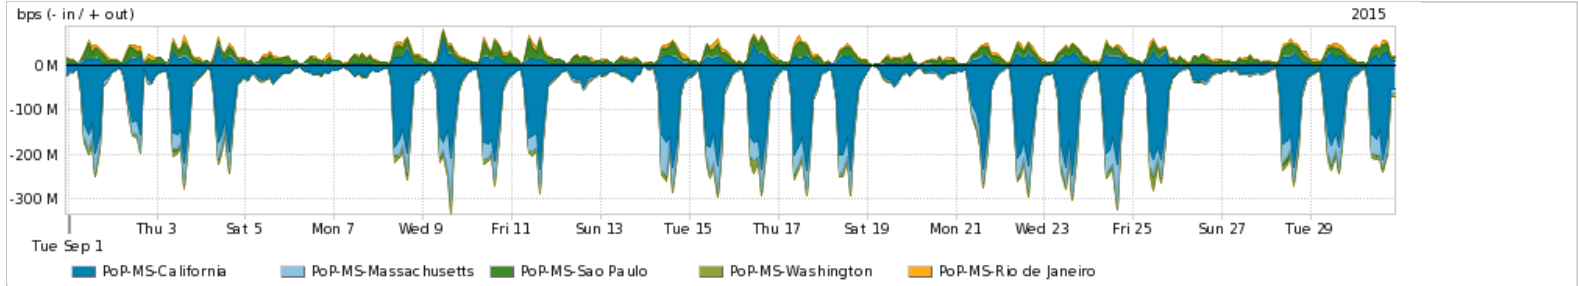

Distribuição do tráfego do PoP-MS por estado, província ou similar

Average | Max | PCT95

PROFILE	REGION	IN	OUT	TOTAL	
☒	PoP-MS	California	65.05 Mbps	7.39 Mbps	72.44 Mbps
☒	PoP-MS	Massachusetts	13.61 Mbps	505.73 Kbps	14.12 Mbps
☒	PoP-MS	Sao Paulo	1.01 Mbps	11.48 Mbps	12.48 Mbps
☒	PoP-MS	Washington	3.38 Mbps	851.64 Kbps	4.24 Mbps
☒	PoP-MS	Rio de Janeiro	265.96 Kbps	3.73 Mbps	4.00 Mbps
☐	PoP-MS	Mato Grosso do Sul	1.42 Mbps	1.94 Mbps	3.36 Mbps
☐	PoP-MS	Minas Gerais	143.99 Kbps	2.94 Mbps	3.08 Mbps
☐	PoP-MS	Rio Grande do Sul	126.42 Kbps	2.72 Mbps	2.85 Mbps
☐	PoP-MS	Virginia	2.33 Mbps	450.29 Kbps	2.78 Mbps
☐	PoP-MS	Parana	181.04 Kbps	2.59 Mbps	2.77 Mbps
☐	PoP-MS	Santa Catarina	73.04 Kbps	2.12 Mbps	2.19 Mbps
☐	PoP-MS	Distrito Federal	327.00 Kbps	1.61 Mbps	1.94 Mbps
☐	PoP-MS	Antioquia	40.73 Kbps	1.65 Mbps	1.69 Mbps
☐	PoP-MS	District of Columbia	1.51 Mbps	57.70 Kbps	1.57 Mbps
☐	PoP-MS	Texas	1.29 Mbps	239.11 Kbps	1.53 Mbps