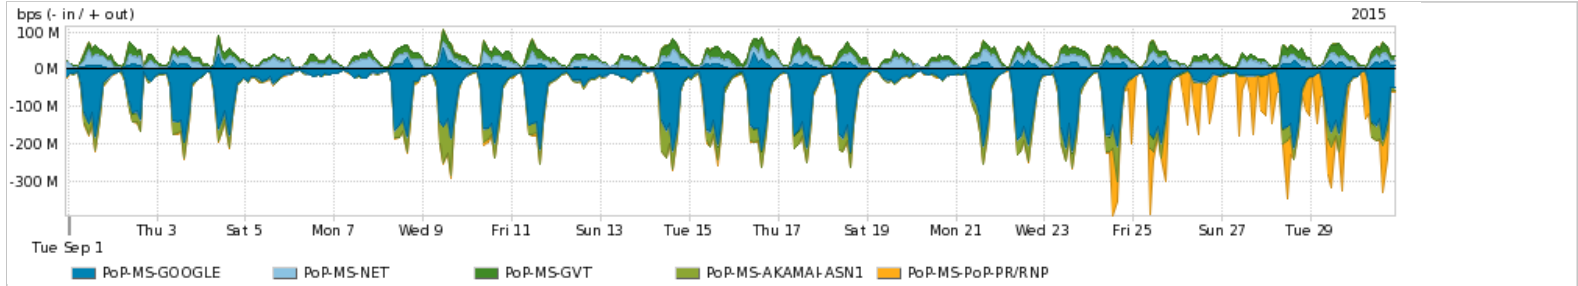

Os gráficos apresentados neste relatório de tráfego estão em formato stack, o que significa que seu valor é uma composição da soma dos componentes listados nas legendas localizadas logo abaixo dos gráficos. Os gráficos estão em "bps x tempo" e possuem dois eixos verticais, Out (positivo) e In (negativo).
 A primeira coluna da tabela define o ponto de referência para entendimento dos valores de In e Out.
 A contabilização do tráfego é sob o ponto de vista do AS da RNP, AS1916.

Average | Max | PCT95

PROFILE	PROFILE	IN	OUT	TOTAL	
<input checked="" type="checkbox"/>	PoP-MS	Parceiros	112.84 Mbps	79.40 Mbps	192.23 Mbps

Utilização do serviço de Internet acadêmica internacional pelo PoP-MS

Average | Max | PCT95

PROFILE	PROFILE	IN	OUT	TOTAL	
<input checked="" type="checkbox"/>	PoP-MS	Internet Academica	1.02 Mbps	169.16 Kbps	1.18 Mbps

Redes (AS's de origem) mais acessadas pelo PoP-MS

Average | Max | PCT95