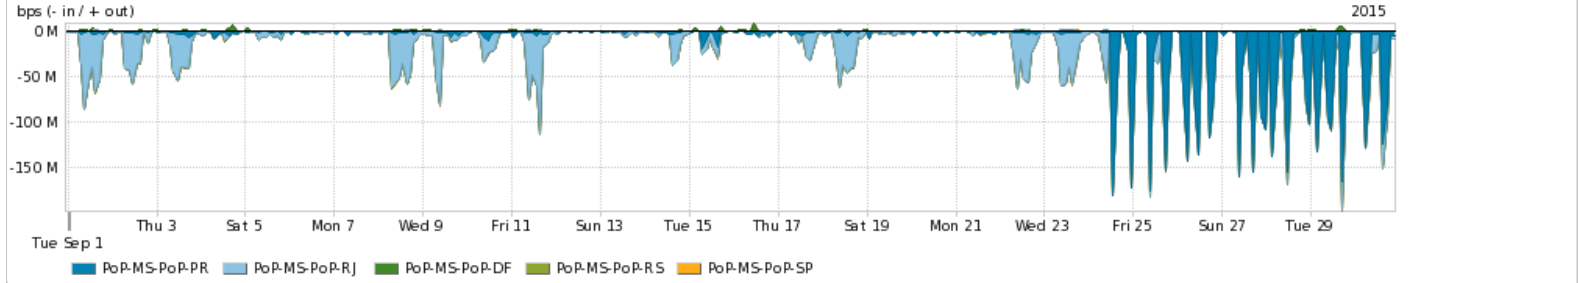

Interesse de tráfego do PoP-MS com os outros PoPs da RNP

Average | Max | PCT95

PROFILE	PROFILE	IN	OUT	TOTAL	
☒	PoP-MS	PoP-PR	11.34 Mbps	0.00 bps	11.34 Mbps
☒	PoP-MS	PoP-RJ	9.09 Mbps	194.56 Kbps	9.28 Mbps
☒	PoP-MS	PoP-DF	0.00 bps	333.87 Kbps	333.87 Kbps
☒	PoP-MS	PoP-RS	60.68 Kbps	0.00 bps	60.68 Kbps
☒	PoP-MS	PoP-SP	54.34 Kbps	441.00 bps	54.78 Kbps
☐	PoP-MS	PoP-BA	8.78 Kbps	0.00 bps	8.78 Kbps
☐	PoP-MS	PoP-RN	3.70 Kbps	0.00 bps	3.70 Kbps
☐	PoP-MS	PoP-SC	1.04 Kbps	5.00 bps	1.04 Kbps
☐	PoP-MS	PoP-AM	428.00 bps	0.00 bps	428.00 bps
☐	PoP-MS	PoP-MS	17.00 bps	17.00 bps	34.00 bps