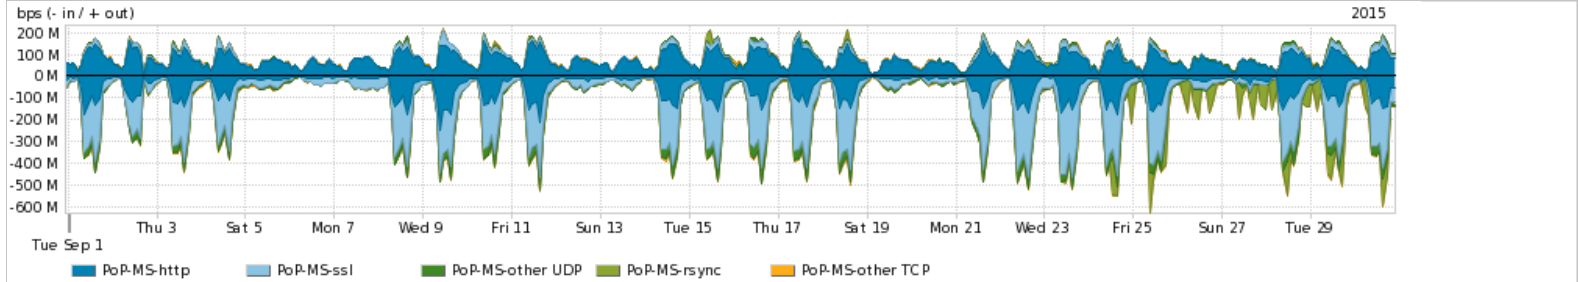

Distribuição do tráfego do PoP-MS por aplicação (análise em camada 3 e 4)

Average | Max | PCT95

PROFILE	APPLICATION	IN	OUT	TOTAL	
☒	PoP-MS	http	46.52 Mbps	73.53 Mbps	120.05 Mbps
☒	PoP-MS	ssl	82.42 Mbps	9.60 Mbps	92.02 Mbps
☒	PoP-MS	other UDP	15.49 Mbps	3.16 Mbps	18.65 Mbps
☒	PoP-MS	rsync	10.77 Mbps	726.03 Kbps	11.50 Mbps
☒	PoP-MS	other TCP	3.58 Mbps	1.06 Mbps	4.63 Mbps