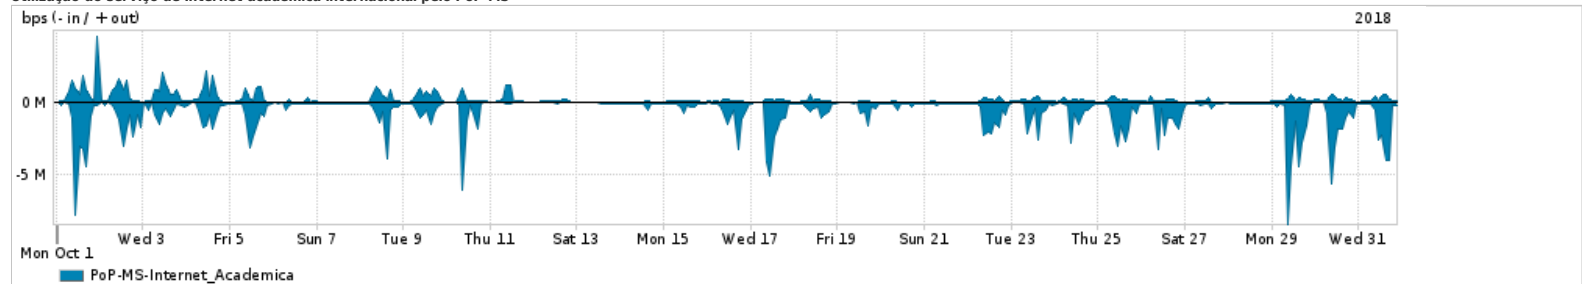

Utilização do serviço de Internet acadêmica internacional pelo PoP-MS

PROFILE	PROFILE	IN	OUT	TOTAL
☒ PoP-MS	Internet_Academica	658.30 Kbps	183.33 Kbps	841.62 Kbps