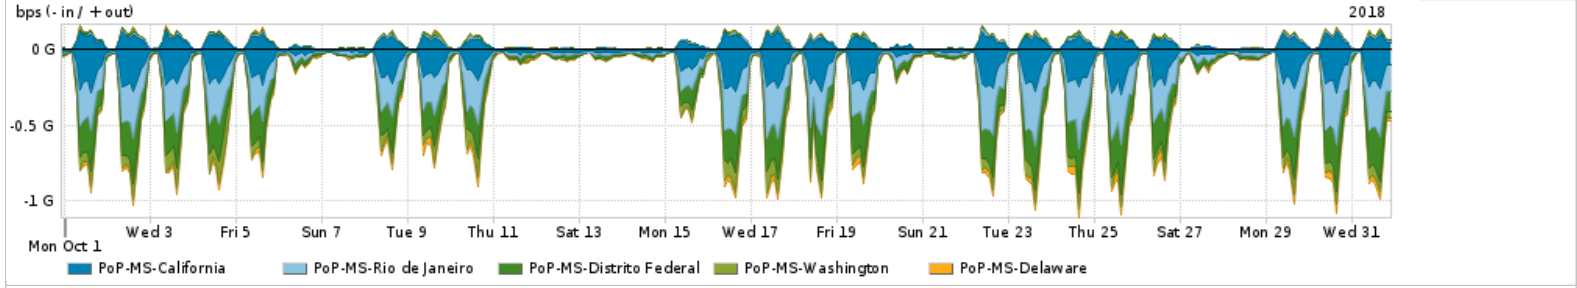

PROFILE	PROFILE	IN	OUT	TOTAL	
☐	PoP-MS	PoP-MS	1.00 bps	1.00 bps	2.00 bps

Distribuição do tráfego do PoP-MS por estado, província ou similar

Average | Max | PCT95

PROFILE	REGION	IN	OUT	TOTAL	
☒	PoP-MS	California	80.55 Mbps	33.52 Mbps	114.07 Mbps
☒	PoP-MS	Rio de Janeiro	101.26 Mbps	3.95 Mbps	105.20 Mbps
☒	PoP-MS	Distrito Federal	83.94 Mbps	3.08 Mbps	87.01 Mbps
☒	PoP-MS	Washington	31.28 Mbps	4.18 Mbps	35.46 Mbps
☒	PoP-MS	Delaware	15.91 Mbps	355.39 Kbps	16.26 Mbps
☐	PoP-MS	Sao Paulo	8.65 Mbps	7.11 Mbps	15.76 Mbps
☐	PoP-MS	Massachusetts	13.71 Mbps	602.68 Kbps	14.32 Mbps
☐	PoP-MS	Mato Grosso do Sul	5.01 Mbps	4.71 Mbps	9.71 Mbps
☐	PoP-MS	Virginia	6.22 Mbps	3.25 Mbps	9.47 Mbps
☐	PoP-MS	Rio Grande do Sul	3.40 Mbps	4.57 Mbps	7.97 Mbps
☐	PoP-MS	Arizona	6.12 Mbps	120.96 Kbps	6.24 Mbps
☐	PoP-MS	Parana	819.35 Kbps	5.28 Mbps	6.10 Mbps
☐	PoP-MS	Florida	5.31 Mbps	194.59 Kbps	5.50 Mbps
☐	PoP-MS	Goias	468.38 Kbps	2.70 Mbps	3.17 Mbps
☐	PoP-MS	Santa Catarina	204.88 Kbps	2.03 Mbps	2.23 Mbps