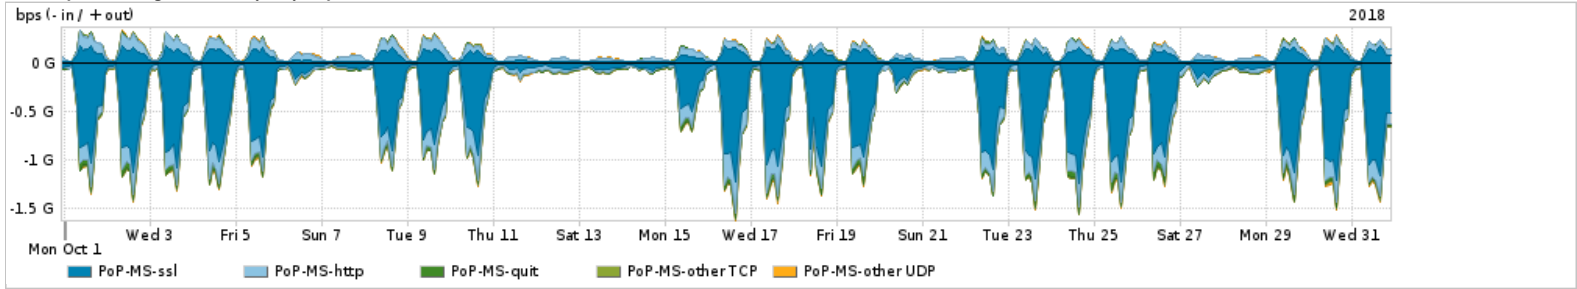

Distribuição do tráfego do PoP-MS por aplicação (análise em camada 3 e 4)

Average | Max | PCT95

PROFILE	APPLICATION	IN	OUT	TOTAL	
☒	PoP-MS	ssl	345.08 Mbps	53.79 Mbps	398.87 Mbps
☒	PoP-MS	http	85.70 Mbps	46.61 Mbps	132.31 Mbps