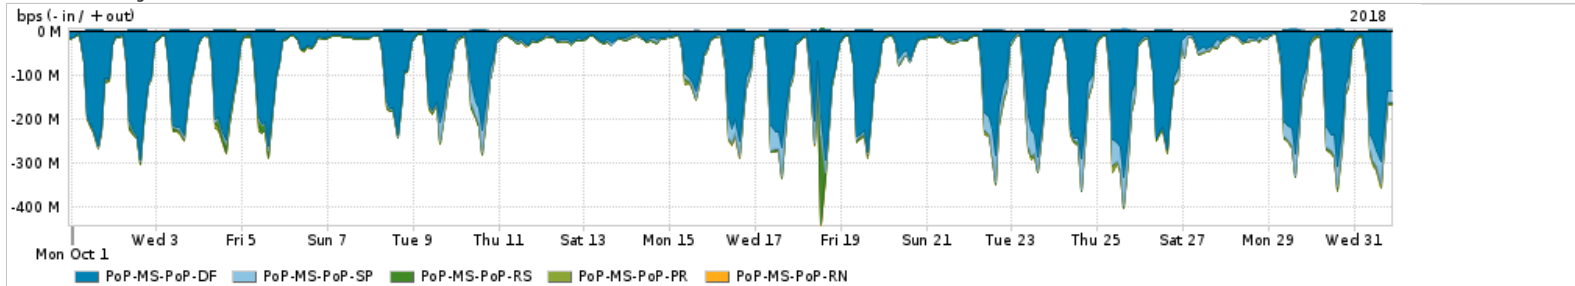

Interesse de tráfego do PoP-MS com os outros PoPs da RNP

Average | Max | PCT95

	PROFILE	PROFILE	IN	OUT	TOTAL
☒	PoP-MS	PoP-DF	83.30 Mbps	1.42 Mbps	84.72 Mbps
☒	PoP-MS	PoP-SP	9.81 Mbps	197.08 Kbps	10.01 Mbps
☒	PoP-MS	PoP-RS	3.78 Mbps	27.85 Kbps	3.81 Mbps
☒	PoP-MS	PoP-PR	1.92 Mbps	0.00 bps	1.92 Mbps
☒	PoP-MS	PoP-RN	36.85 Kbps	0.00 bps	36.85 Kbps
☐	PoP-MS	PoP-RJ	9.15 Kbps	315.00 bps	9.46 Kbps
☐	PoP-MS	PoP-SC	1.03 Kbps	131.00 bps	1.16 Kbps
☐	PoP-MS	PoP-MG	51.00 bps	0.00 bps	51.00 bps
☐	PoP-MS	PoP-PI	15.00 bps	0.00 bps	15.00 bps