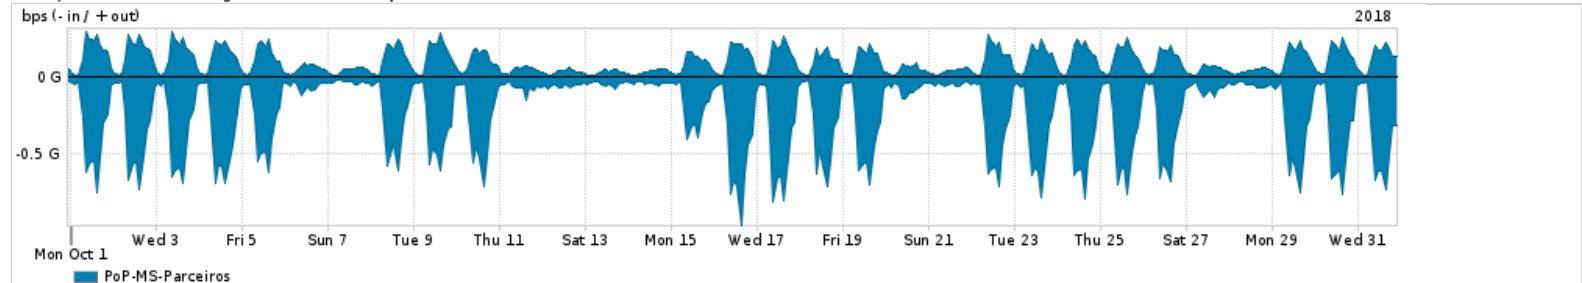

Os gráficos apresentados neste relatório de tráfego estão em formato stack, o que significa que seu valor é uma composição da soma dos componentes listados nas legendas localizadas logo abaixo dos gráficos. Os gráficos estão em "bps x tempo" e possuem dois eixos verticais, Out (positivo) e In (negativo).

ASN - Número do sistema autônomo

Profile - Objeto gerenciável definido arbitrariamente no Peakflow através de diversos parâmetros (ex: bloco cidr, peer-as, as-path, bgp community, interface, etc)

Utilização do serviço de Internet Commodity pelo PoP-MS

PROFILE	PROFILE	IN	OUT	TOTAL
<input checked="" type="checkbox"/> PoP-MS	Internet_Commodity	33.51 Mbps	12.36 Mbps	45.87 Mbps

Utilização das trocas de tráfego comerciais no Brasil pelo PoP-MS

PROFILE	PROFILE	IN	OUT	TOTAL
<input checked="" type="checkbox"/> PoP-MS	Parceiros	243.76 Mbps	93.80 Mbps	337.56 Mbps