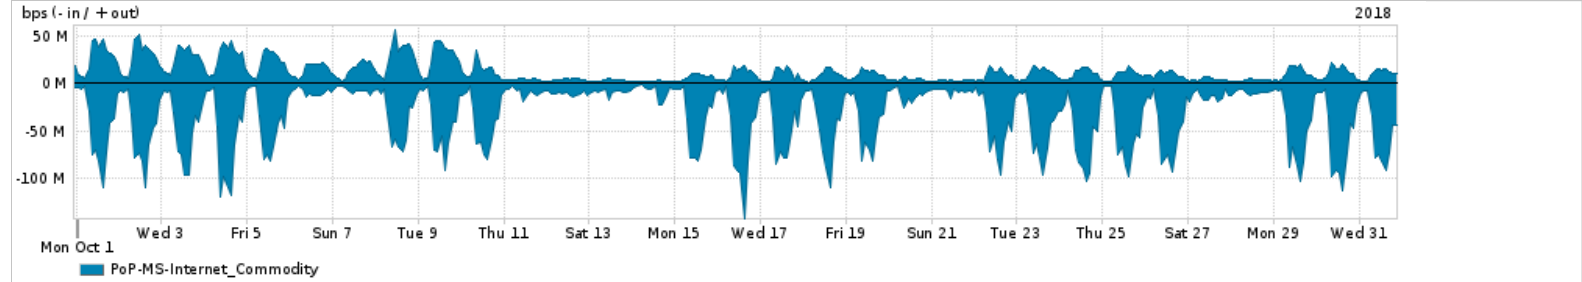

Os gráficos apresentados neste relatório de tráfego estão em formato stack, o que significa que seu valor é uma composição da soma dos componentes listados nas legendas localizadas logo abaixo dos gráficos. Os gráficos estão em "bps x tempo" e possuem dois eixos verticais, Out (positivo) e In (negativo).

A primeira coluna da tabela define o ponto de referência para entendimento dos valores de In e Out.

A contabilização do tráfego é sob o ponto de vista do AS da RNP, AS1916.

Legenda:

PoP - Ponto de presença da RNP

Parceiros - Provedores comerciais que a RNP mantém acordos de troca de tráfego

Internet Acadêmica - Acesso às redes acadêmicas internacionais, serviço atualmente provido pela RedClara

Internet commodity - Acesso pago à Internet global que é oferecido pela RNP aos seus clientes

ASN - Número do sistema autônomo

Profile - Objeto gerenciável definido arbitrariamente no Peakflow através de diversos parâmetros (ex: bloco cidr, peer-as, as-path, bgp community, interface, etc)

Utilização do serviço de Internet Commodity pelo PoP-MS