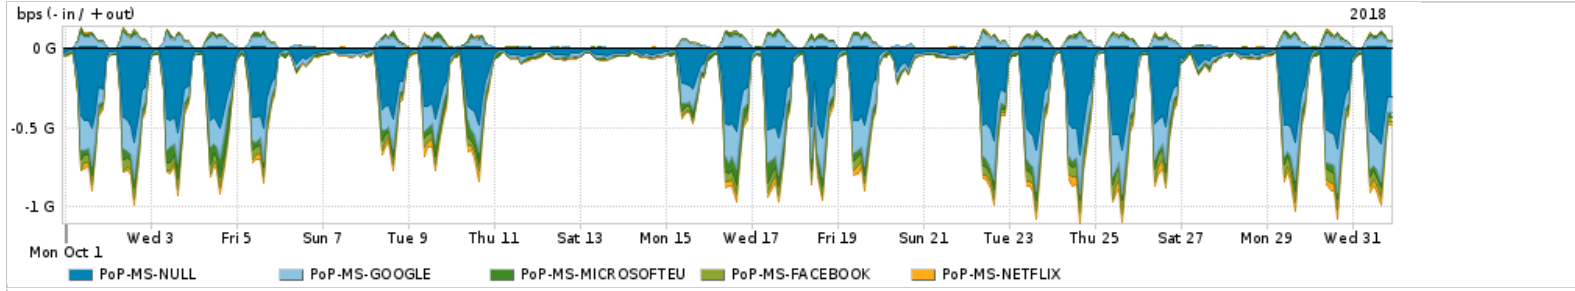

Os gráficos apresentados neste relatório de tráfego estão em formato stack, o que significa que seu valor é uma composição da soma dos componentes listados nas legendas localizadas logo abaixo dos gráficos. Os gráficos estão em "bps x tempo" e possuem dois eixos verticais, Out (positivo) e In (negativo).

ASN - Número do sistema autônomo

Profile - Objeto gerenciável definido arbitrariamente no Peakflow através de diversos parâmetros (ex: bloco cidr, peer-as, as-path, bgp community, interface, etc)

Utilização do serviço de Internet Commodity pelo PoP-MS

PROFILE	PROFILE	IN	OUT	TOTAL
<input checked="" type="checkbox"/> PoP-MS	Internet_Commodity	33.51 Mbps	12.36 Mbps	45.87 Mbps

Utilização das trocas de tráfego comerciais no Brasil pelo PoP-MS

PROFILE	PROFILE	IN	OUT	TOTAL
<input checked="" type="checkbox"/> PoP-MS	Parceiros	243.76 Mbps	93.80 Mbps	337.56 Mbps

Utilização do serviço de Internet acadêmica internacional pelo PoP-MS

PROFILE	PROFILE	IN	OUT	TOTAL
<input checked="" type="checkbox"/> PoP-MS	Internet_Academica	658.30 Kbps	183.33 Kbps	841.62 Kbps

Redes (AS's de origem) mais acessadas pelo PoP-MS