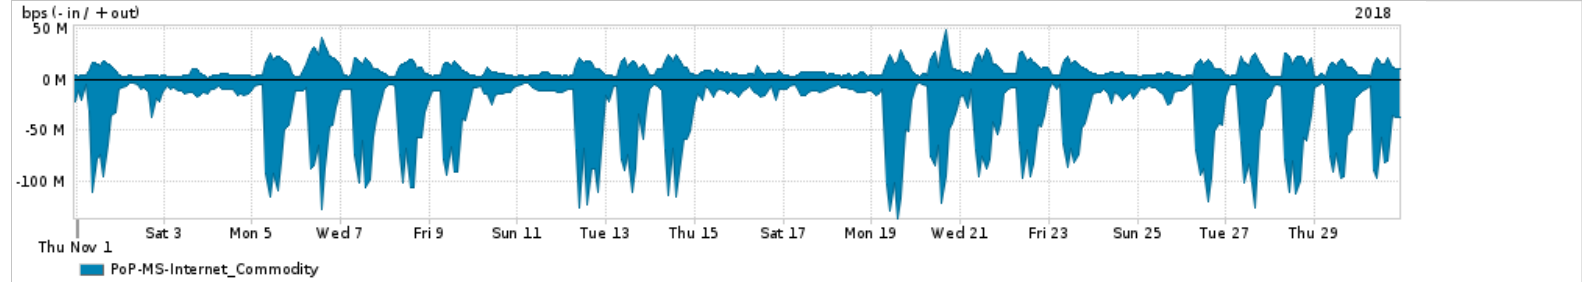

Os gráficos apresentados neste relatório de tráfego estão em formato stack, o que significa que seu valor é uma composição da soma dos componentes listados nas legendas localizadas logo abaixo dos gráficos. Os gráficos estão em "bps x tempo" e possuem dois eixos verticais, Out (positivo) e In (negativo).

A primeira coluna da tabela define o ponto de referência para entendimento dos valores de In e Out.

A contabilização do tráfego é sob o ponto de vista do AS da RNP, AS1916.

Legenda:

PoP - Ponto de presença da RNP

ASN - Número do sistema autônomo

Profile - Objeto gerenciável definido arbitrariamente no Peakflow através de diversos parâmetros (ex: bloco cidr, peer-as, as-path, bgp community, interface, etc)

Utilização do serviço de Internet Commodity pelo PoP-MS