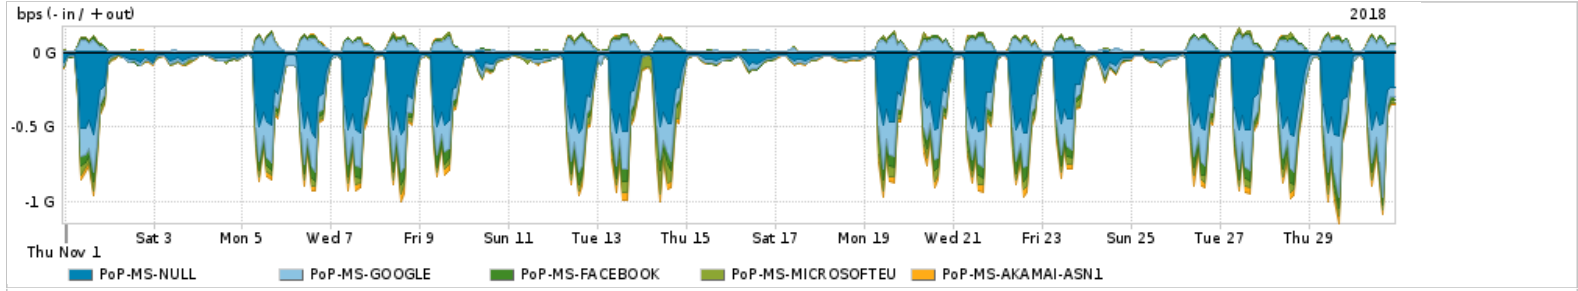

Os gráficos apresentados neste relatório de tráfego estão em formato stack, o que significa que seu valor é uma composição da soma dos componentes listados nas legendas localizadas logo abaixo dos gráficos. Os gráficos estão em "bps x tempo" e possuem dois eixos verticais, Out (positivo) e In (negativo).

Average | Max | PCT95

PROFILE	PROFILE	IN	OUT	TOTAL
<input checked="" type="checkbox"/> PoP-MS	Internet_Commodity	37.03 Mbps	9.69 Mbps	46.72 Mbps

Utilização das trocas de tráfego comerciais no Brasil pelo PoP-MS

Average | Max | PCT95

PROFILE	PROFILE	IN	OUT	TOTAL
<input checked="" type="checkbox"/> PoP-MS	Parceiros	233.09 Mbps	94.81 Mbps	327.90 Mbps

Utilização do serviço de Internet acadêmica internacional pelo PoP-MS

Average | Max | PCT95

PROFILE	PROFILE	IN	OUT	TOTAL
<input checked="" type="checkbox"/> PoP-MS	Internet_Academica	697.92 Kbps	103.59 Kbps	801.50 Kbps

Redes (AS's de origem) mais acessadas pelo PoP-MS

Average | Max | PCT95