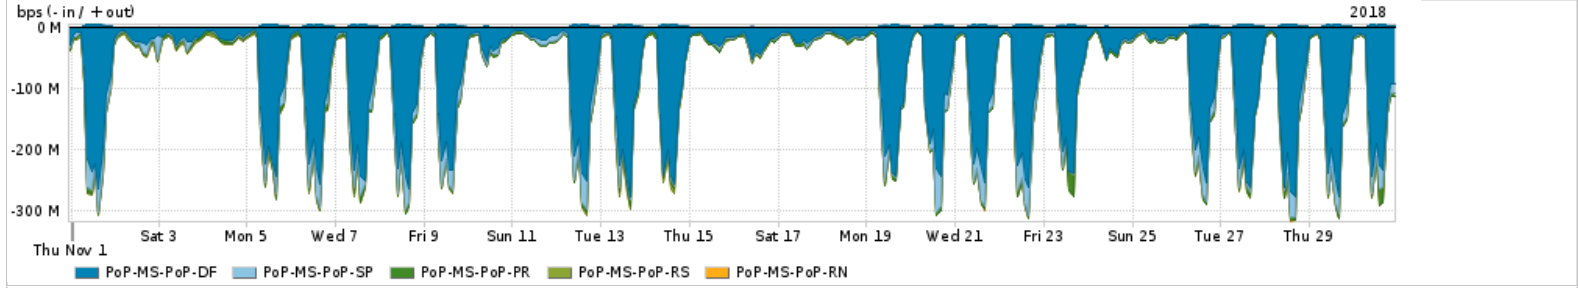

Interesse de tráfego do PoP-MS com os outros PoPs da RNP

Average | Max | PCT95

	PROFILE	PROFILE	IN	OUT	TOTAL
☒	PoP-MS	PoP-DF	79.27 Mbps	1.33 Mbps	80.60 Mbps
☒	PoP-MS	PoP-SP	10.34 Mbps	166.04 Kbps	10.51 Mbps
☒	PoP-MS	PoP-PR	4.51 Mbps	68.00 bps	4.51 Mbps
☒	PoP-MS	PoP-RS	1.03 Mbps	5.40 Kbps	1.03 Mbps
☒	PoP-MS	PoP-RN	31.67 Kbps	0.00 bps	31.67 Kbps
☐	PoP-MS	PoP-SC	1.17 Kbps	0.00 bps	1.17 Kbps
☐	PoP-MS	PoP-MG	376.00 bps	2.00 bps	378.00 bps
☐	PoP-MS	PoP-RJ	249.00 bps	20.00 bps	269.00 bps
☐	PoP-MS	PoP-PI	56.00 bps	0.00 bps	56.00 bps