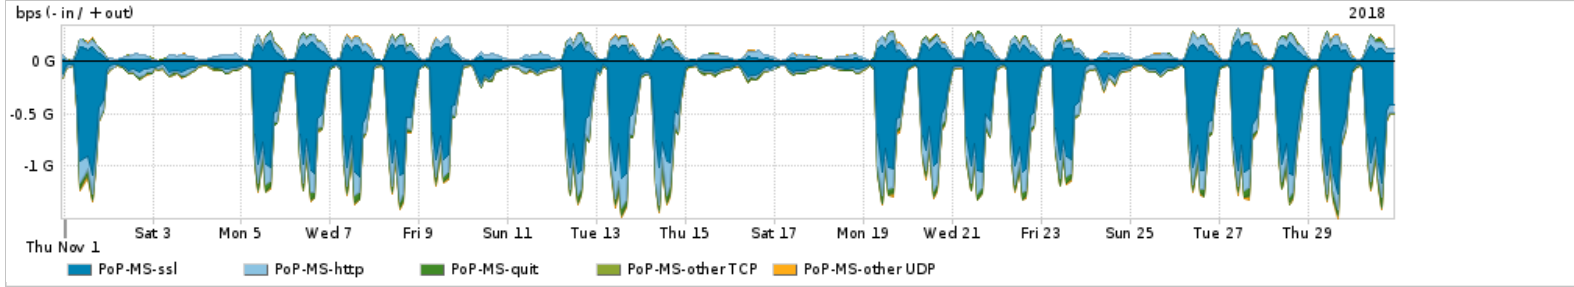

Distribuição do tráfego do PoP-MS por aplicação (análise em camada 3 e 4)

Average | Max | PCT95

	PROFILE	APPLICATION	IN	OUT	TOTAL
☒	PoP-MS	ssl	342.40 Mbps	59.06 Mbps	401.46 Mbps
☒	PoP-MS	http	71.49 Mbps	40.06 Mbps	111.55 Mbps