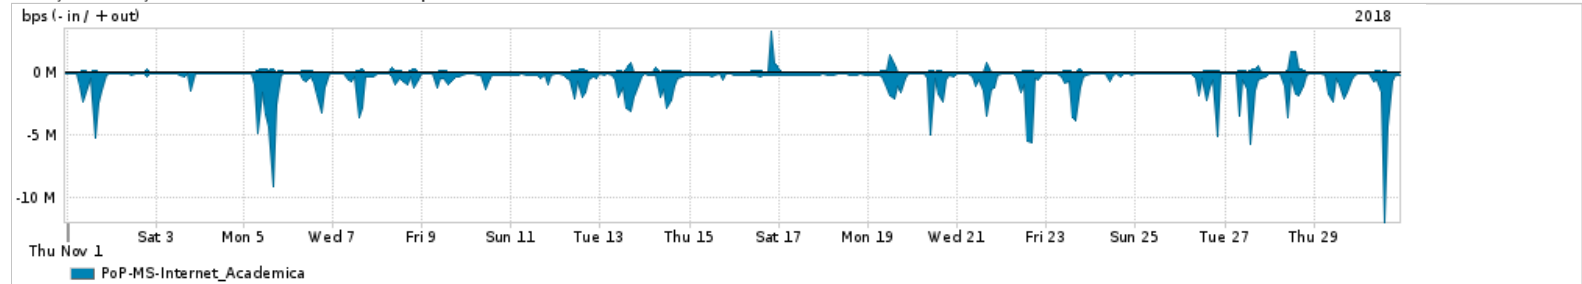

Os gráficos apresentados neste relatório de tráfego estão em formato stack, o que significa que seu valor é uma composição da soma dos componentes listados nas legendas localizadas logo abaixo dos gráficos. Os gráficos estão em "bps x tempo" e possuem dois eixos verticais, Out (positivo) e In (negativo).

ASN - Número do sistema autônomo

Profile - Objeto gerenciável definido arbitrariamente no Peakflow através de diversos parâmetros (ex: bloco cidr, peer-as, as-path, bgp community, interface, etc)

Utilização do serviço de Internet Commodity pelo PoP-MS

Average | Max | PCT95

PROFILE	PROFILE	IN	OUT	TOTAL
<input checked="" type="checkbox"/> PoP-MS	Internet_Commodity	37.03 Mbps	9.69 Mbps	46.72 Mbps

Utilização das trocas de tráfego comerciais no Brasil pelo PoP-MS

Average | Max | PCT95

PROFILE	PROFILE	IN	OUT	TOTAL
<input checked="" type="checkbox"/> PoP-MS	Parceiros	233.09 Mbps	94.81 Mbps	327.90 Mbps

Utilização do serviço de Internet acadêmica internacional pelo PoP-MS