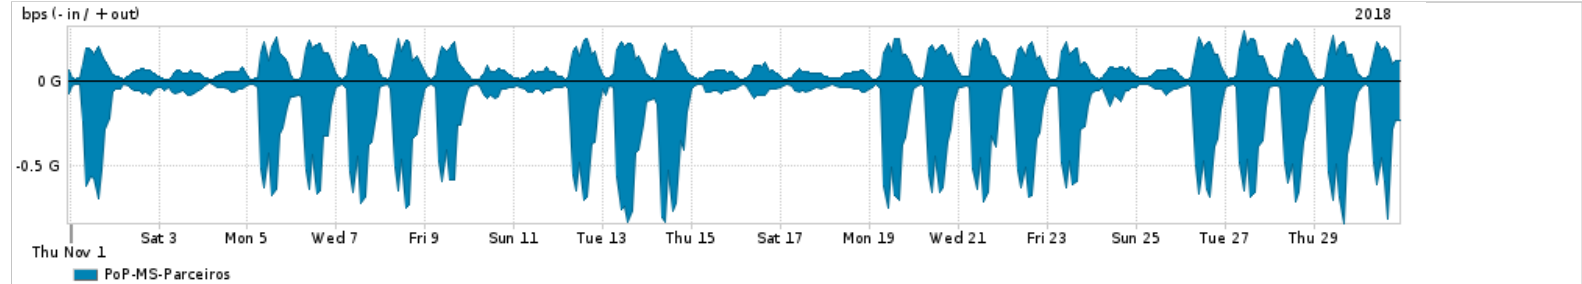

Os gráficos apresentados neste relatório de tráfego estão em formato stack, o que significa que seu valor é uma composição da soma dos componentes listados nas legendas localizadas logo abaixo dos gráficos. Os gráficos estão em "bps x tempo" e possuem dois eixos verticais, Out (positivo) e In (negativo).

ASN - Número do sistema autônomo

Profile - Objeto gerenciável definido arbitrariamente no Peakflow através de diversos parâmetros (ex: bloco cidr, peer-as, as-path, bgp community, interface, etc)

Utilização do serviço de Internet Commodity pelo PoP-MS

Average | Max | PCT95

PROFILE	PROFILE	IN	OUT	TOTAL
<input checked="" type="checkbox"/> PoP-MS	Internet_Commodity	37.03 Mbps	9.69 Mbps	46.72 Mbps

Utilização das trocas de tráfego comerciais no Brasil pelo PoP-MS