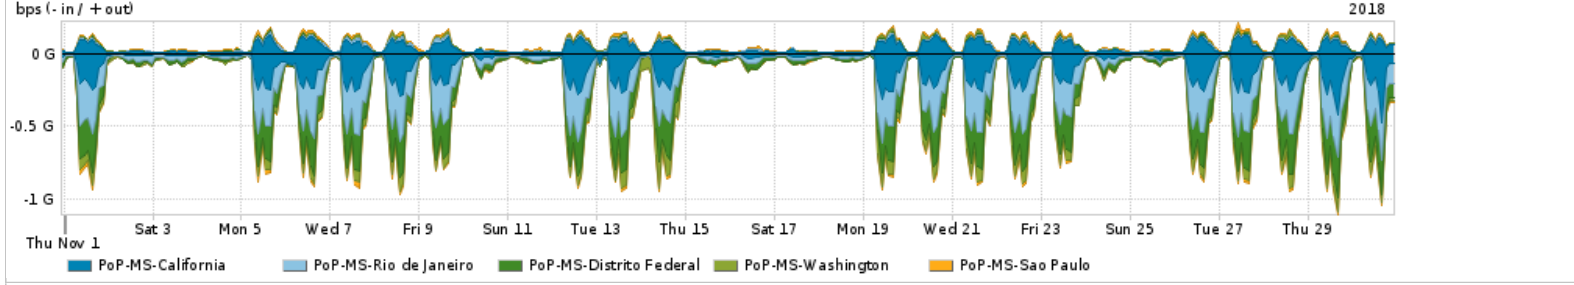

PROFILE	PROFILE	IN	OUT	TOTAL
☐	PoP-MS	PoP-MS	2.00 bps	2.00 bps	4.00 bps

Distribuição do tráfego do PoP-MS por estado, província ou similar

Average | Max | PCT95

	PROFILE	REGION	IN	OUT	TOTAL
☒	PoP-MS	California	81.82 Mbps	35.62 Mbps	117.44 Mbps
☒	PoP-MS	Rio de Janeiro	98.76 Mbps	4.80 Mbps	103.56 Mbps
☒	PoP-MS	Distrito Federal	79.64 Mbps	2.69 Mbps	82.34 Mbps
☒	PoP-MS	Washington	29.46 Mbps	4.37 Mbps	33.83 Mbps
☒	PoP-MS	Sao Paulo	7.46 Mbps	7.43 Mbps	14.89 Mbps
☐	PoP-MS	Massachusetts	12.40 Mbps	579.01 Kbps	12.98 Mbps
☐	PoP-MS	Delaware	11.00 Mbps	212.26 Kbps	11.21 Mbps
☐	PoP-MS	Mato Grosso do Sul	5.52 Mbps	5.42 Mbps	10.94 Mbps
☐	PoP-MS	Virginia	6.11 Mbps	3.50 Mbps	9.62 Mbps
☐	PoP-MS	Arizona	5.88 Mbps	119.49 Kbps	6.00 Mbps
☐	PoP-MS	Parana	728.85 Kbps	4.53 Mbps	5.26 Mbps
☐	PoP-MS	Rio Grande do Sul	1.33 Mbps	3.92 Mbps	5.24 Mbps
☐	PoP-MS	Florida	4.57 Mbps	180.61 Kbps	4.75 Mbps
☐	PoP-MS	Goias	467.54 Kbps	2.98 Mbps	3.45 Mbps
☐	PoP-MS	Pernambuco	2.06 Mbps	558.41 Kbps	2.61 Mbps