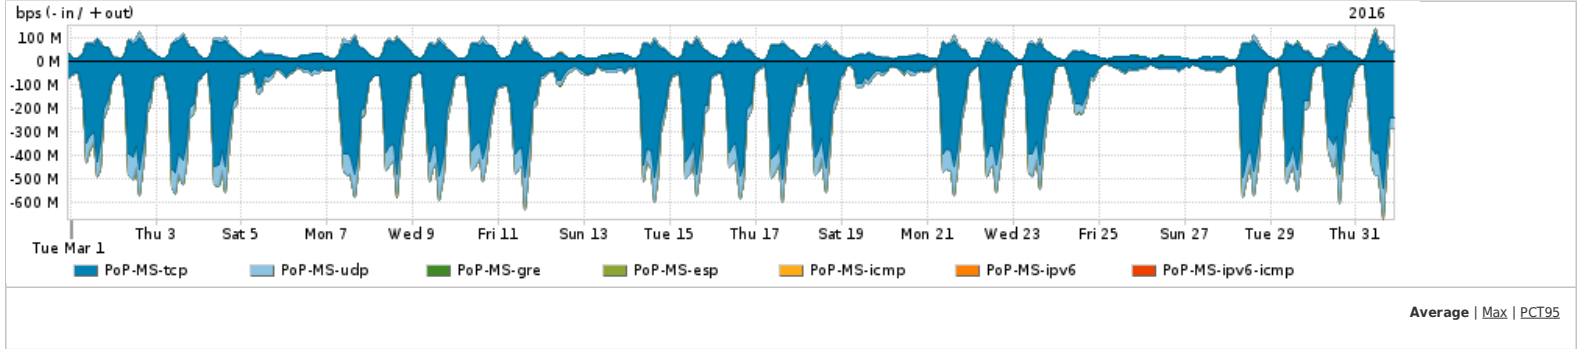

PROFILE	APPLICATION	IN	OUT	TOTAL	
☐	PoP-MS	other UDP	33.75 Mbps	4.31 Mbps	38.05 Mbps
☐	PoP-MS	other TCP	2.77 Mbps	1.65 Mbps	4.41 Mbps
☐	PoP-MS	smtp	314.28 Kbps	345.26 Kbps	659.55 Kbps
☐	PoP-MS	rsync	477.63 Kbps	16.00 bps	477.65 Kbps
☐	PoP-MS	macromedia-fcs	446.84 Kbps	8.58 Kbps	455.42 Kbps
☐	PoP-MS	dns	253.67 Kbps	120.55 Kbps	374.23 Kbps
☐	PoP-MS	ssh	36.94 Kbps	264.43 Kbps	301.36 Kbps
☐	PoP-MS	sip	32.38 Kbps	8.45 Kbps	40.84 Kbps

Distribuição do tráfego do PoP-MS por protocolo

PROFILE	PROTOCOL	IN	OUT	TOTAL	
☐	PoP-MS	tcp	167.53 Mbps	35.46 Mbps	202.99 Mbps
☐	PoP-MS	udp	34.05 Mbps	4.44 Mbps	38.50 Mbps
☐	PoP-MS	gre	84.29 Kbps	124.83 Kbps	209.11 Kbps
☐	PoP-MS	esp	40.66 Kbps	23.95 Kbps	64.61 Kbps
☐	PoP-MS	icmp	20.59 Kbps	23.96 Kbps	44.54 Kbps
☐	PoP-MS	ipv6	540.00 bps	321.00 bps	861.00 bps
☐	PoP-MS	ipv6-icmp	2.00 bps	3.00 bps	5.00 bps

For assistance with this product, please contact support@arbornetworks.com.