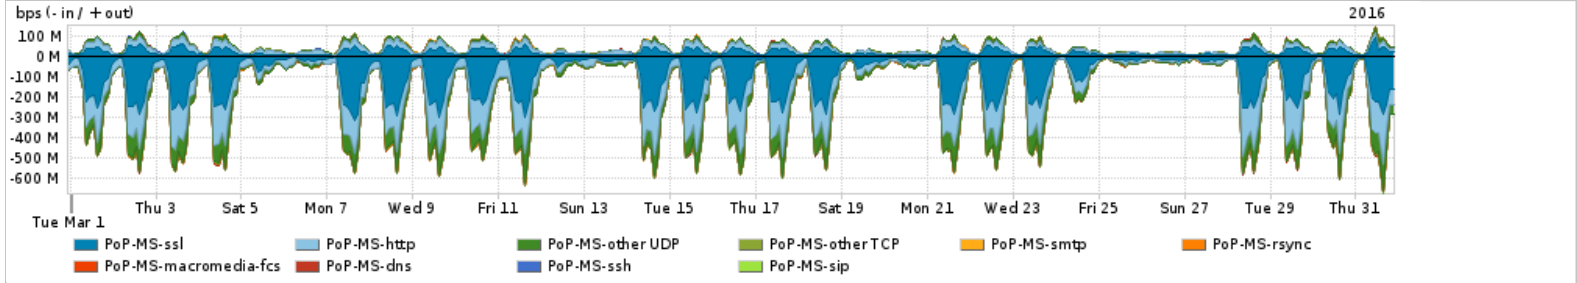

Distribuição do tráfego do PoP-MS por aplicação (análise em camada 3 e 4)

Average | Max | PCT95

PROFILE	APPLICATION	IN	OUT	TOTAL	
☐	PoP-MS	ssl	96.19 Mbps	16.59 Mbps	112.78 Mbps
☐	PoP-MS	http	67.14 Mbps	16.49 Mbps	83.63 Mbps