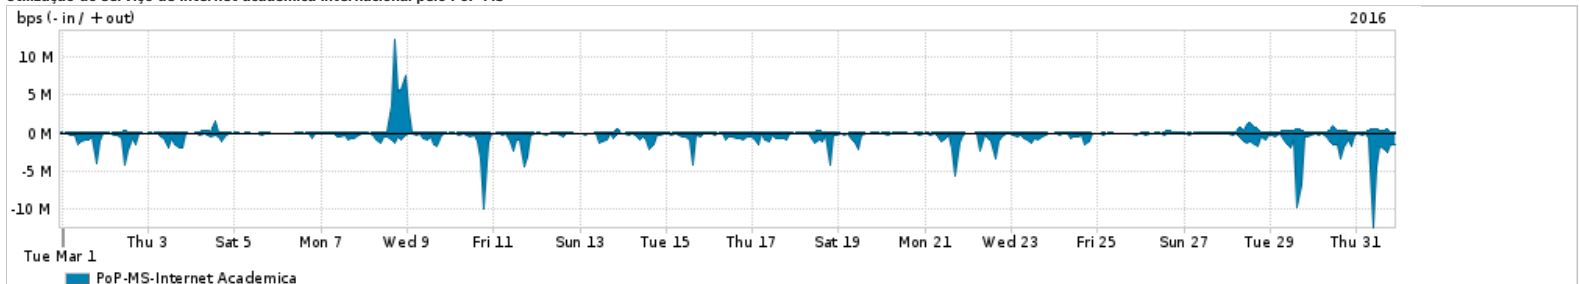

Os gráficos apresentados neste relatório de tráfego estão em formato stack, o que significa que seu valor é uma composição da soma dos componentes listados nas legendas localizadas logo abaixo dos gráficos. Os gráficos estão em "bps x tempo" e possuem dois eixos verticais, Out (positivo) e In (negativo).
 A primeira coluna da tabela define o ponto de referência para entendimento dos valores de In e Out.
 A contabilização do tráfego é sob o ponto de vista do AS da RNP, AS1916.

Utilização do serviço de Internet Commodity pelo PoP-MS

Average | Max | PCT95

PROFILE	PROFILE	IN	OUT	TOTAL	
<input type="checkbox"/>	PoP-MS	Internet Commodity	34.21 Mbps	5.76 Mbps	39.98 Mbps

Utilização das trocas de tráfego comerciais no Brasil pelo PoP-MS

Average | Max | PCT95

PROFILE	PROFILE	IN	OUT	TOTAL	
<input type="checkbox"/>	PoP-MS	Parceiros	153.08 Mbps	32.30 Mbps	185.39 Mbps

Utilização do serviço de Internet acadêmica internacional pelo PoP-MS

Average | Max | PCT95