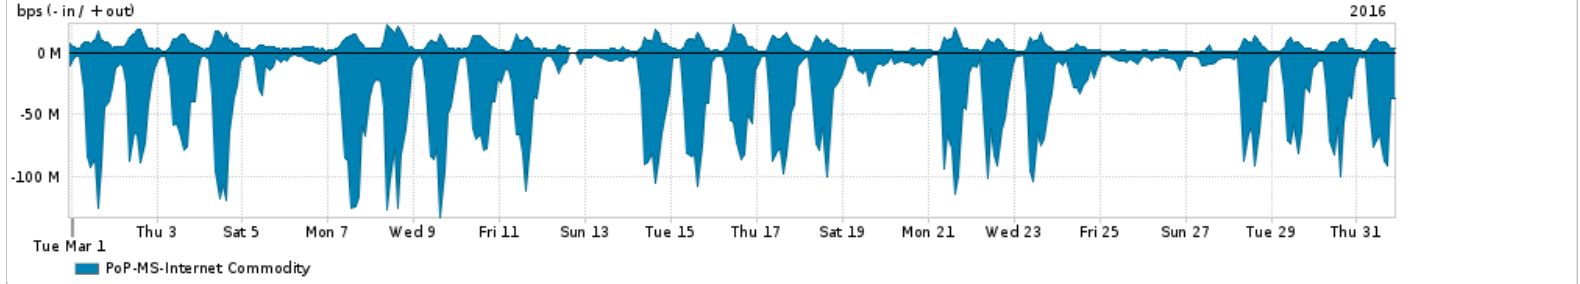

Os gráficos apresentados neste relatório de tráfego estão em formato stack, o que significa que seu valor é uma composição da soma dos componentes listados nas legendas localizadas logo abaixo dos gráficos. Os gráficos estão em "bps x tempo" e possuem dois eixos verticais, Out (positivo) e In (negativo).
 A primeira coluna da tabela define o ponto de referência para entendimento dos valores de In e Out.
 A contabilização do tráfego é sob o ponto de vista do AS da RNP, AS1916.

- Legenda:
- PoP - Ponto de presença da RNP
 - Parceiros - Provedores comerciais que a RNP mantém acordos de troca de tráfego
 - Internet Acadêmica - Acesso às redes acadêmicas internacionais, serviço atualmente provido pela RedClara
 - Internet commodity - Acesso pago à Internet global que é oferecido pela RNP aos seus clientes
 - ASN - Número do sistema autônomo
 - Profile - Objeto gerenciável definido arbitrariamente no Peakflow através de diversos parâmetros (ex: bloco cidr, peer-as, as-path, bgp community, interface, etc)

Utilização do serviço de Internet Commodity pelo PoP-MS

Average | Max | PCT95

PROFILE	PROFILE	IN	OUT	TOTAL	
<input type="checkbox"/>	PoP-MS	Internet Commodity	34.21 Mbps	5.76 Mbps	39.98 Mbps

Utilização das trocas de tráfego comerciais no Brasil pelo PoP-MS