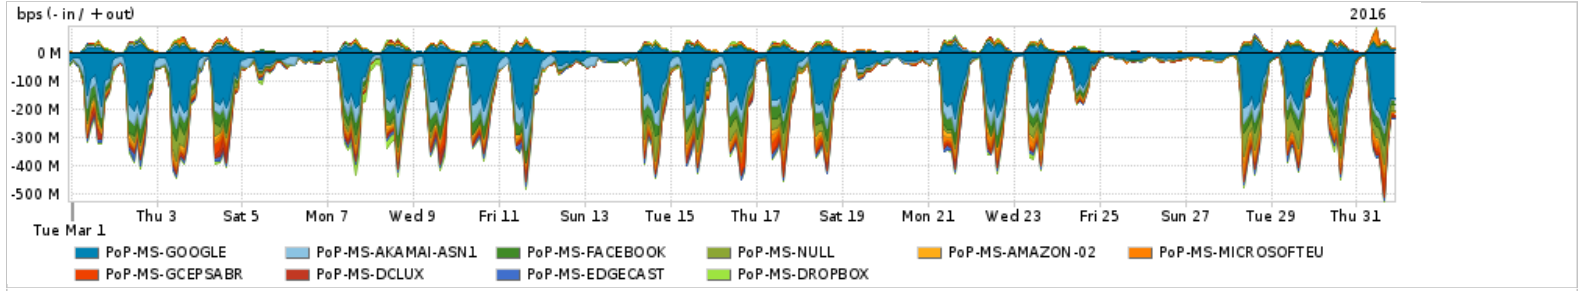

Os gráficos apresentados neste relatório de tráfego estão em formato stack, o que significa que seu valor é uma composição da soma dos componentes listados nas legendas localizadas logo abaixo dos gráficos. Os gráficos estão em "bps x tempo" e possuem dois eixos verticais, Out (positivo) e In (negativo).
 A primeira coluna da tabela define o ponto de referência para entendimento dos valores de In e Out.
 A contabilização do tráfego é sob o ponto de vista do AS da RNP, AS1916.

Utilização do serviço de Internet Commodity pelo PoP-MS

Average | Max | PCT95

PROFILE	PROFILE	IN	OUT	TOTAL	
<input type="checkbox"/>	PoP-MS	Internet Commodity	34.21 Mbps	5.76 Mbps	39.98 Mbps

Utilização das trocas de tráfego comerciais no Brasil pelo PoP-MS

Average | Max | PCT95

PROFILE	PROFILE	IN	OUT	TOTAL	
<input type="checkbox"/>	PoP-MS	Parceiros	153.08 Mbps	32.30 Mbps	185.39 Mbps

Utilização do serviço de Internet acadêmica internacional pelo PoP-MS

Average | Max | PCT95

PROFILE	PROFILE	IN	OUT	TOTAL	
<input type="checkbox"/>	PoP-MS	Internet Acadêmica	684.21 Kbps	187.43 Kbps	871.64 Kbps

Redes (AS's de origem) mais acessadas pelo PoP-MS

Average | Max | PCT95

PROFILE	AS NAME	ASN	IN	OUT	TOTAL	
<input type="checkbox"/>	PoP-MS	GOOGLE	15169	74.43 Mbps	8.82 Mbps	83.24 Mbps
<input type="checkbox"/>	PoP-MS	AKAMAI-ASN1	20940	18.84 Mbps	754.84 Kbps	19.60 Mbps
<input type="checkbox"/>	PoP-MS	FACEBOOK	32934	14.76 Mbps	1.92 Mbps	16.68 Mbps
<input type="checkbox"/>	PoP-MS	NULL	0	11.52 Mbps	297.43 Kbps	11.82 Mbps
<input type="checkbox"/>	PoP-MS	AMAZON-02	16509	5.58 Mbps	1.46 Mbps	7.04 Mbps
<input type="checkbox"/>	PoP-MS	MICROSOFTEU	8068	5.22 Mbps	1.22 Mbps	6.44 Mbps
<input type="checkbox"/>	PoP-MS	GCEPSABR	28604	5.78 Mbps	413.49 Kbps	6.20 Mbps
<input type="checkbox"/>	PoP-MS	DCLUX	24611	4.70 Mbps	299.99 Kbps	5.00 Mbps
<input type="checkbox"/>	PoP-MS	EDGECAST	15133	4.52 Mbps	102.61 Kbps	4.62 Mbps
<input type="checkbox"/>	PoP-MS	DROPBOX	19679	3.41 Mbps	1.20 Mbps	4.61 Mbps