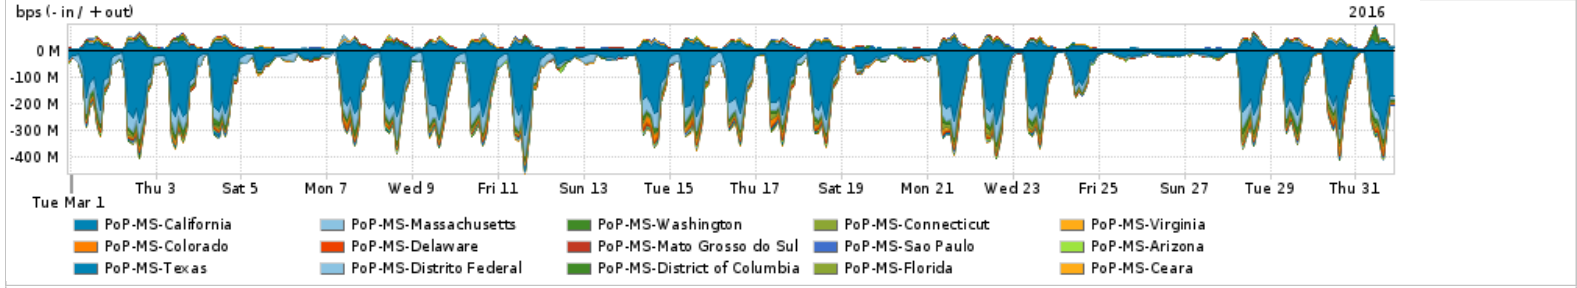

PROFILE	PROFILE	IN	OUT	TOTAL	
☐	PoP-MS	PoP-MG	78.00 bps	0.00 bps	78.00 bps

Distribuição do tráfego do PoP-MS por estado, província ou similar

Average | Max | PCT95

PROFILE	REGION	IN	OUT	TOTAL	
☐	PoP-MS	California	88.73 Mbps	10.82 Mbps	99.55 Mbps
☐	PoP-MS	Massachusetts	20.80 Mbps	916.94 Kbps	21.71 Mbps
☐	PoP-MS	Washington	6.06 Mbps	2.12 Mbps	8.18 Mbps
☐	PoP-MS	Connecticut	3.57 Mbps	61.95 Kbps	3.63 Mbps
☐	PoP-MS	Virginia	2.06 Mbps	1.44 Mbps	3.49 Mbps
☐	PoP-MS	Colorado	2.77 Mbps	1.80 Kbps	2.77 Mbps
☐	PoP-MS	Delaware	1.80 Mbps	236.91 Kbps	2.04 Mbps
☐	PoP-MS	Mato Grosso do Sul	278.07 Kbps	1.24 Mbps	1.52 Mbps
☐	PoP-MS	Sao Paulo	644.49 Kbps	765.91 Kbps	1.41 Mbps
☐	PoP-MS	Arizona	1.34 Mbps	46.82 Kbps	1.39 Mbps
☐	PoP-MS	Texas	1.14 Mbps	122.78 Kbps	1.26 Mbps
☐	PoP-MS	Distrito Federal	549.49 Kbps	523.11 Kbps	1.07 Mbps
☐	PoP-MS	District of Columbia	1.03 Mbps	28.22 Kbps	1.06 Mbps
☐	PoP-MS	Florida	822.04 Kbps	78.44 Kbps	900.48 Kbps
☐	PoP-MS	Ceara	750.96 Kbps	116.35 Kbps	867.31 Kbps