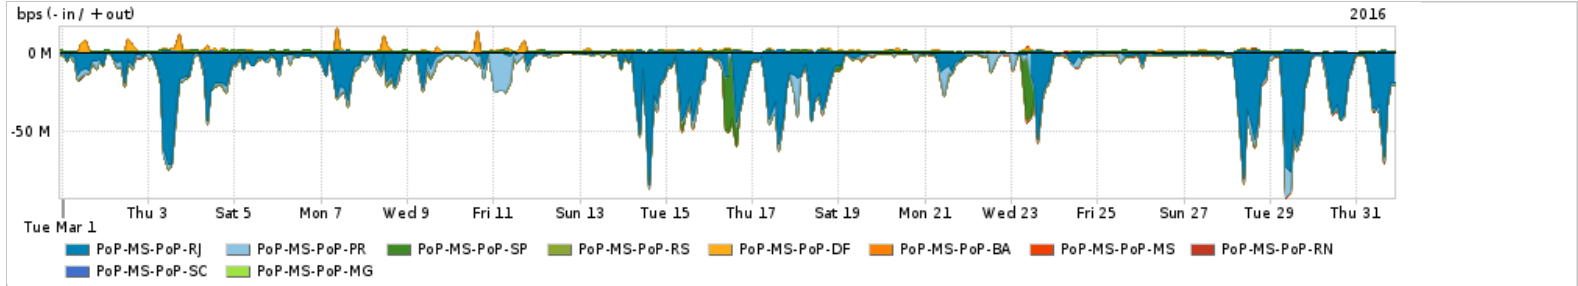

PROFILE	PROFILE	IN	OUT	TOTAL	
<input type="checkbox"/>	PoP-MS	Internet Acadêmica	684.21 Kbps	187.43 Kbps	871.64 Kbps

Redes (AS's de origem) mais acessadas pelo PoP-MS

Average | Max | PCT95

PROFILE	AS NAME	ASN	IN	OUT	TOTAL	
<input type="checkbox"/>	PoP-MS	GOOGLE	15169	74.43 Mbps	8.82 Mbps	83.24 Mbps
<input type="checkbox"/>	PoP-MS	AKAMAI-ASN1	20940	18.84 Mbps	754.84 Kbps	19.60 Mbps
<input type="checkbox"/>	PoP-MS	FACEBOOK	32934	14.76 Mbps	1.92 Mbps	16.68 Mbps
<input type="checkbox"/>	PoP-MS	NULL	0	11.52 Mbps	297.43 Kbps	11.82 Mbps
<input type="checkbox"/>	PoP-MS	AMAZON-02	16509	5.58 Mbps	1.46 Mbps	7.04 Mbps
<input type="checkbox"/>	PoP-MS	MICROSOFTEU	8068	5.22 Mbps	1.22 Mbps	6.44 Mbps
<input type="checkbox"/>	PoP-MS	GCEPSABR	28604	5.78 Mbps	413.49 Kbps	6.20 Mbps
<input type="checkbox"/>	PoP-MS	DCLUX	24611	4.70 Mbps	299.99 Kbps	5.00 Mbps
<input type="checkbox"/>	PoP-MS	EDGECAST	15133	4.52 Mbps	102.61 Kbps	4.62 Mbps
<input type="checkbox"/>	PoP-MS	DROPBOX	19679	3.41 Mbps	1.20 Mbps	4.61 Mbps

Interesse de tráfego do PoP-MS com os outros PoPs da RNP

Average | Max | PCT95

PROFILE	PROFILE	IN	OUT	TOTAL	
<input type="checkbox"/>	PoP-MS	PoP-RJ	10.30 Mbps	268.66 Kbps	10.57 Mbps
<input type="checkbox"/>	PoP-MS	PoP-PR	2.00 Mbps	0.00 bps	2.00 Mbps
<input type="checkbox"/>	PoP-MS	PoP-SP	642.80 Kbps	1.03 Mbps	1.67 Mbps
<input type="checkbox"/>	PoP-MS	PoP-RS	650.69 Kbps	0.00 bps	650.69 Kbps
<input type="checkbox"/>	PoP-MS	PoP-DF	0.00 bps	498.63 Kbps	498.63 Kbps
<input type="checkbox"/>	PoP-MS	PoP-BA	118.80 Kbps	4.00 bps	118.80 Kbps
<input type="checkbox"/>	PoP-MS	PoP-MS	13.67 Kbps	13.67 Kbps	27.33 Kbps
<input type="checkbox"/>	PoP-MS	PoP-RN	13.60 Kbps	0.00 bps	13.60 Kbps
<input type="checkbox"/>	PoP-MS	PoP-SC	1.02 Kbps	1.00 bps	1.02 Kbps