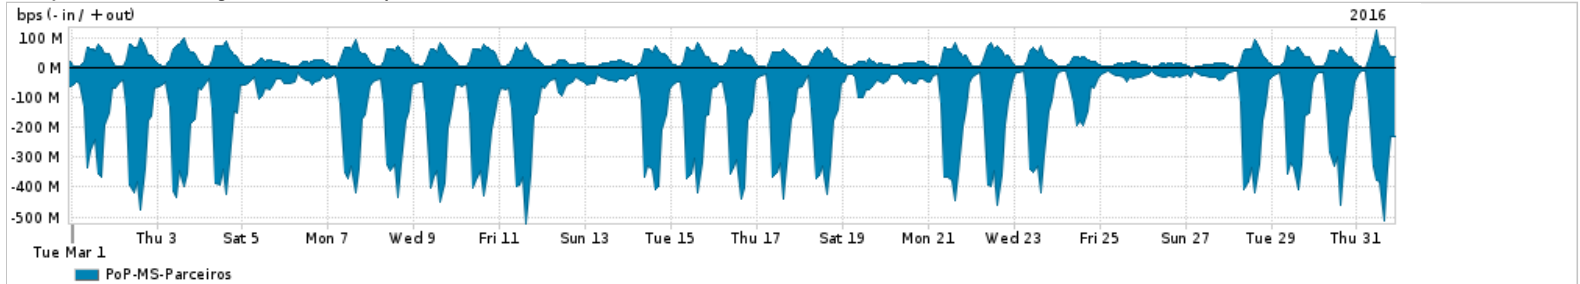

Os gráficos apresentados neste relatório de tráfego estão em formato stack, o que significa que seu valor é uma composição da soma dos componentes listados nas legendas localizadas logo abaixo dos gráficos. Os gráficos estão em "bps x tempo" e possuem dois eixos verticais, Out (positivo) e In (negativo).
 A primeira coluna da tabela define o ponto de referência para entendimento dos valores de In e Out.
 A contabilização do tráfego é sob o ponto de vista do AS da RNP, AS1916.

- Legenda:
- PoP - Ponto de presença da RNP
 - Parceiros - Provedores comerciais que a RNP mantém acordos de troca de tráfego
 - Internet Acadêmica - Acesso às redes acadêmicas internacionais, serviço atualmente provido pela RedClara
 - Internet commodity - Acesso pago à Internet global que é oferecido pela RNP aos seus clientes
 - ASN - Número do sistema autônomo
 - Profile - Objeto gerenciável definido arbitrariamente no Peakflow através de diversos parâmetros (ex: bloco cidr, peer-as, as-path, bgp community, interface, etc)

Utilização do serviço de Internet Commodity pelo PoP-MS

Average | Max | PCT95

PROFILE	PROFILE	IN	OUT	TOTAL	
<input type="checkbox"/>	PoP-MS	Internet Commodity	34.21 Mbps	5.76 Mbps	39.98 Mbps

Utilização das trocas de tráfego comerciais no Brasil pelo PoP-MS