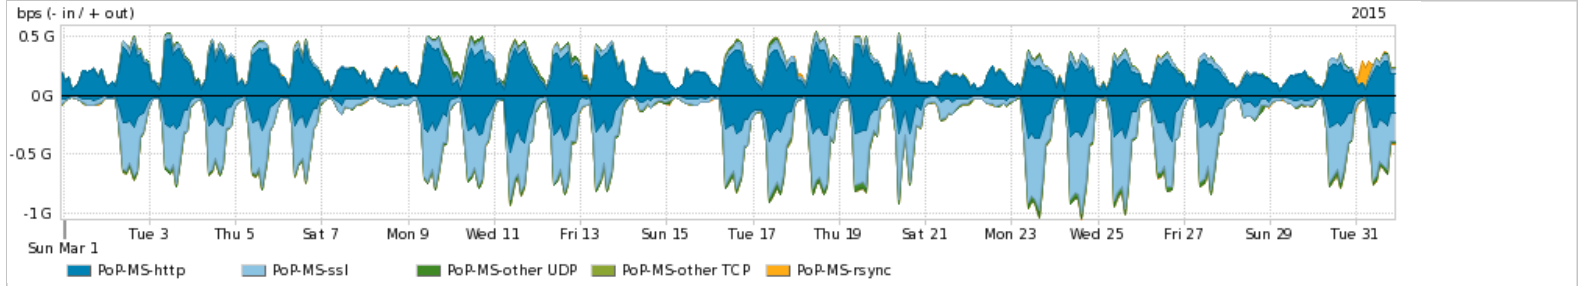

Distribuição do tráfego do PoP-MS por aplicação (análise em camada 3 e 4)

Average | Max | PCT95

PROFILE	APPLICATION	IN	OUT	TOTAL	
☒	PoP-MS	http	121.38 Mbps	204.36 Mbps	325.74 Mbps
☒	PoP-MS	ssl	183.90 Mbps	26.48 Mbps	210.38 Mbps
☒	PoP-MS	other UDP	10.65 Mbps	5.42 Mbps	16.07 Mbps
☒	PoP-MS	other TCP	3.35 Mbps	1.60 Mbps	4.95 Mbps
☒	PoP-MS	rsync	992.74 Kbps	2.24 Mbps	3.24 Mbps