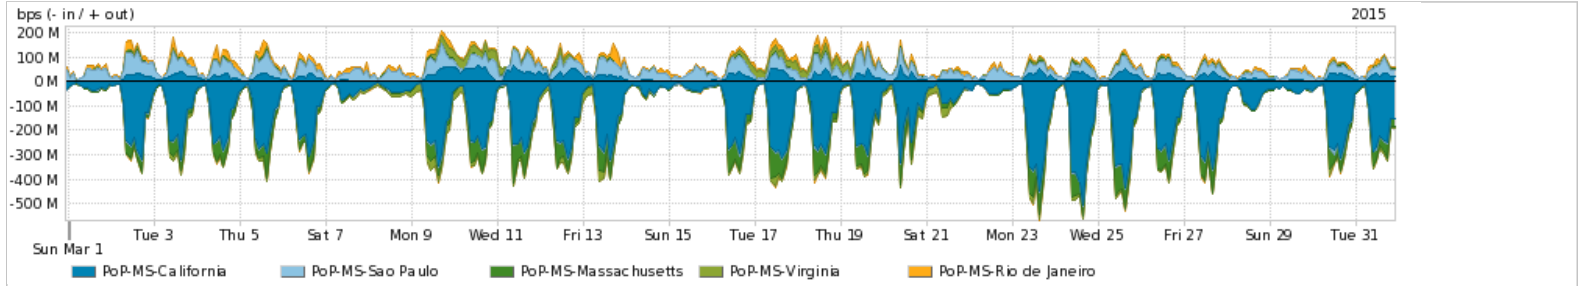

Distribuição do tráfego do PoP-MS por estado, província ou similar

Average | Max | PCT95

PROFILE	REGION	IN	OUT	TOTAL	
☒	PoP-MS	California	118.88 Mbps	16.23 Mbps	135.10 Mbps
☒	PoP-MS	Sao Paulo	2.26 Mbps	33.60 Mbps	35.86 Mbps
☒	PoP-MS	Massachusetts	25.06 Mbps	1.20 Mbps	26.25 Mbps
☒	PoP-MS	Virginia	8.32 Mbps	6.73 Mbps	15.06 Mbps
☒	PoP-MS	Rio de Janeiro	630.70 Kbps	10.49 Mbps	11.12 Mbps
☐	PoP-MS	Minas Gerais	225.43 Kbps	10.19 Mbps	10.41 Mbps
☐	PoP-MS	Washington	6.54 Mbps	2.51 Mbps	9.05 Mbps
☐	PoP-MS	Rio Grande do Sul	353.33 Kbps	8.11 Mbps	8.46 Mbps
☐	PoP-MS	Distrito Federal	2.20 Mbps	5.90 Mbps	8.10 Mbps
☐	PoP-MS	Parana	591.15 Kbps	6.86 Mbps	7.45 Mbps
☐	PoP-MS	Texas	6.52 Mbps	803.32 Kbps	7.32 Mbps
☐	PoP-MS	Mato Grosso do Sul	1.91 Mbps	5.40 Mbps	7.30 Mbps
☐	PoP-MS	Santa Catarina	255.02 Kbps	6.26 Mbps	6.51 Mbps
☐	PoP-MS	Goiias	296.15 Kbps	3.96 Mbps	4.26 Mbps
☐	PoP-MS	Bahia	76.35 Kbps	3.31 Mbps	3.38 Mbps