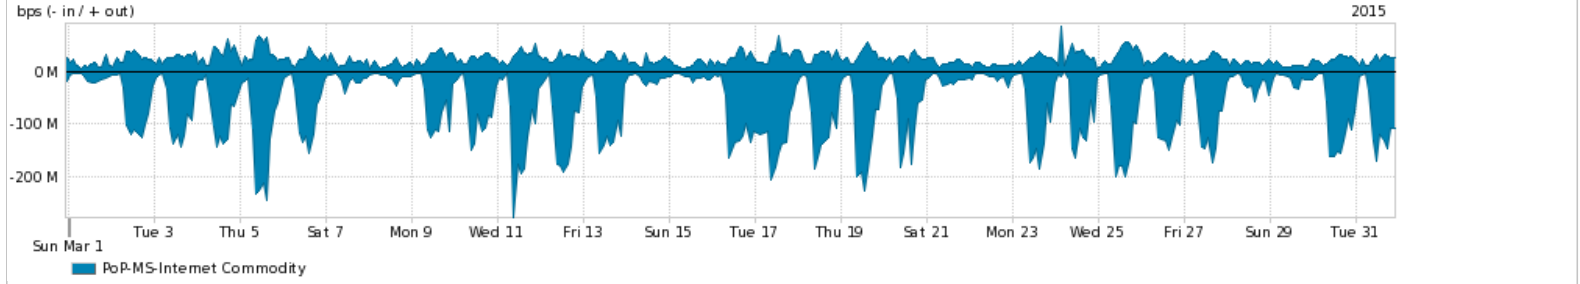

Os gráficos apresentados neste relatório de tráfego estão em formato stack, o que significa que seu valor é uma composição da soma dos componentes listados nas legendas localizadas logo abaixo dos gráficos. Os gráficos estão em "bps x tempo" e possuem dois eixos verticais, Out (positivo) e In (negativo).  
 A primeira coluna da tabela define o ponto de referência para entendimento dos valores de In e Out.  
 A contabilização do tráfego é sob o ponto de vista do AS da RNP, AS1916.

Legenda:  
 PoP - Ponto de presença da RNP  
 Parceiros - Provedores comerciais que a RNP mantém acordos de troca de tráfego  
 Internet Acadêmica - Acesso às redes acadêmicas internacionais, serviço atualmente provido pela RedClara  
 Internet commodity - Acesso pago à Internet global que é oferecido gratuitamente pela RNP aos seus clientes  
 ASN - Número do sistema autônomo  
 Profile - Objeto gerenciável definido arbitrariamente no Peakflow através de diversos parâmetros (ex: bloco cidr, peer-as, as-path, bgp community, interface, etc)

Utilização do serviço de Internet Commodity pelo PoP-MS

Average | Max | PCT95

| PROFILE                             | PROFILE | IN                 | OUT        | TOTAL      |            |
|-------------------------------------|---------|--------------------|------------|------------|------------|
| <input checked="" type="checkbox"/> | PoP-MS  | Internet Commodity | 65.37 Mbps | 23.51 Mbps | 88.88 Mbps |