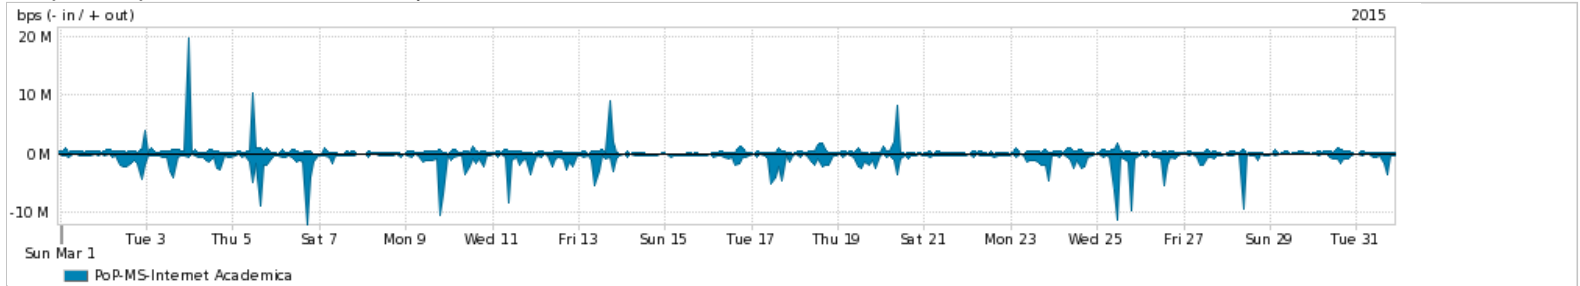

Utilização do serviço de Internet acadêmica internacional pelo PoP-MS

Average | Max | PCT95

PROFILE	PROFILE	IN	OUT	TOTAL	
☒	PoP-MS	Internet Acadêmica	975.07 Kbps	470.10 Kbps	1.45 Mbps