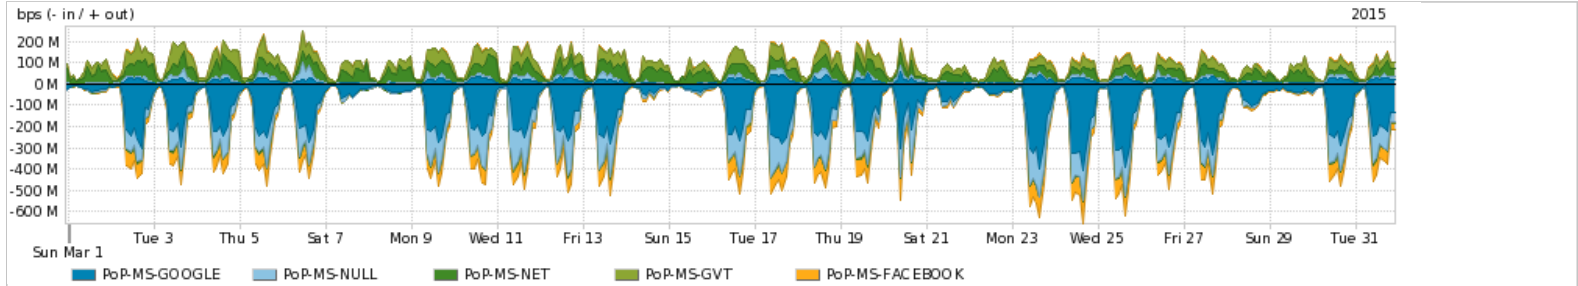

Redes (AS's de origem) mais acessadas pelo PoP-MS

Average | Max | PCT95

PROFILE	AS NAME	ASN	IN	OUT	TOTAL
☒	PoP-MS	GOOGLE	15169	104.69 Mbps	115.71 Mbps
☒	PoP-MS	NULL	0	44.06 Mbps	51.68 Mbps
☒	PoP-MS	NET	28573	1.60 Mbps	39.11 Mbps
☒	PoP-MS	GVT	18881	1.90 Mbps	35.45 Mbps
☒	PoP-MS	FACEBOOK	32934	26.92 Mbps	29.24 Mbps
☐	PoP-MS	AKAMAI-ASN1	20940	22.08 Mbps	23.17 Mbps
☐	PoP-MS	BTSADFDF	8167	1.28 Mbps	16.09 Mbps
☐	PoP-MS	AMAZON-AES	14618	7.38 Mbps	14.38 Mbps
☐	PoP-MS	Oi	7738	325.95 Kbps	14.31 Mbps
☐	PoP-MS	TELESP	27699	324.46 Kbps	11.87 Mbps