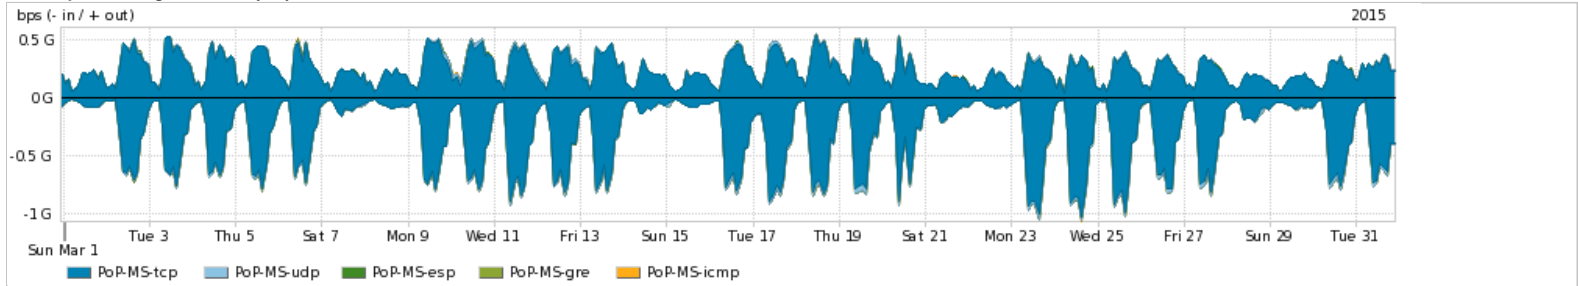

PROFILE	APPLICATION	IN	OUT	TOTAL	
☐	PoP-MS	macromedia-fcs	1.40 Mbps	234.05 Kbps	1.63 Mbps
☐	PoP-MS	smtp	504.07 Kbps	512.49 Kbps	1.02 Mbps
☐	PoP-MS	dns	298.12 Kbps	150.25 Kbps	448.36 Kbps
☐	PoP-MS	ssh	196.71 Kbps	200.65 Kbps	397.37 Kbps
☐	PoP-MS	rdp	10.64 Kbps	91.23 Kbps	101.87 Kbps

Distribuição do tráfego do PoP-MS por protocolo

Average | Max | PCT95

PROFILE	PROTOCOL	IN	OUT	TOTAL	
☒	PoP-MS	tcp	311.64 Mbps	235.57 Mbps	547.21 Mbps
☒	PoP-MS	udp	11.03 Mbps	5.59 Mbps	16.62 Mbps
☒	PoP-MS	esp	132.88 Kbps	790.87 Kbps	923.75 Kbps
☒	PoP-MS	gre	218.25 Kbps	248.88 Kbps	467.12 Kbps
☒	PoP-MS	icmp	131.76 Kbps	200.62 Kbps	332.37 Kbps
☐	PoP-MS	ipv6	1.22 Kbps	776.00 bps	1.99 Kbps
☐	PoP-MS	ipv6-icmp	45.00 bps	16.00 bps	61.00 bps
☐	PoP-MS	sctp	5.00 bps	0.00 bps	5.00 bps
☐	PoP-MS	ipv6-frag	1.00 bps	0.00 bps	1.00 bps
☐	PoP-MS	rsvp	0.00 bps	0.00 bps	0.00 bps

For assistance with this product, please contact support@arbornetworks.com.