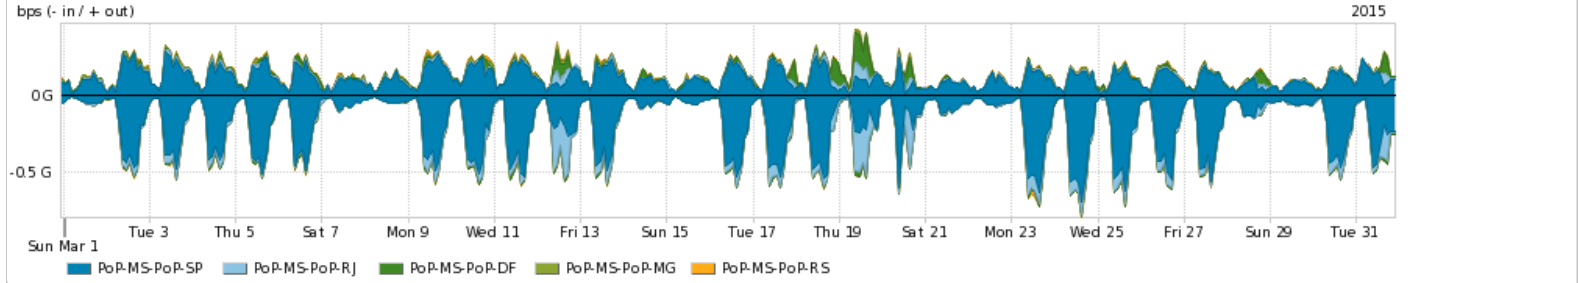

Interesse de tráfego do PoP-MS com os outros PoPs da RNP

Average | Max | PCT95

PROFILE	PROFILE	IN	OUT	TOTAL
☒	PoP-MS	PoP-SP	177.64 Mbps	286.29 Mbps
☒	PoP-MS	PoP-RJ	28.84 Mbps	38.19 Mbps
☒	PoP-MS	PoP-DF	4.17 Mbps	17.51 Mbps
☒	PoP-MS	PoP-MG	304.19 Kbps	6.20 Mbps
☒	PoP-MS	PoP-RS	1.10 Mbps	3.83 Mbps
☐	PoP-MS	PoP-PR	2.81 Mbps	3.26 Mbps
☐	PoP-MS	PoP-SC	240.18 Kbps	1.49 Mbps
☐	PoP-MS	PoP-PA	51.79 Kbps	1.26 Mbps
☐	PoP-MS	PoP-PE	43.87 Kbps	1.26 Mbps
☐	PoP-MS	PoP-CE	113.39 Kbps	1.19 Mbps