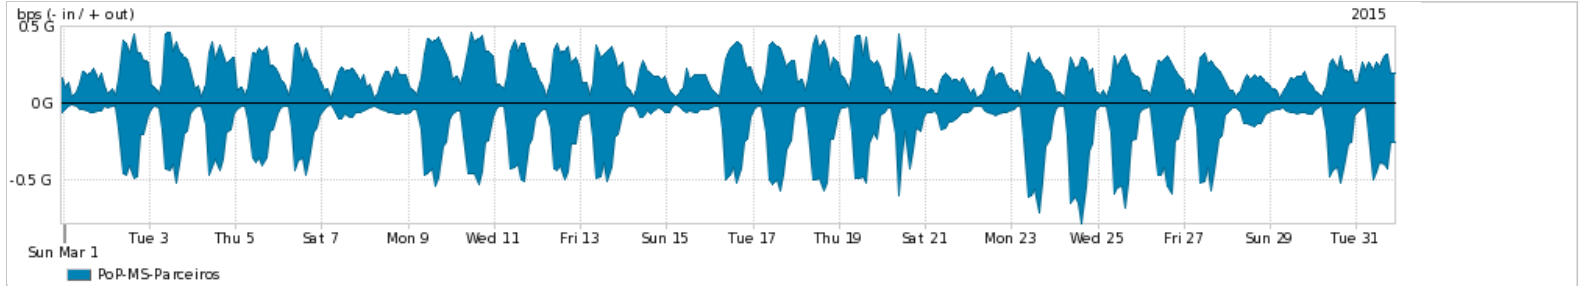

Os gráficos apresentados neste relatório de tráfego estão em formato stack, o que significa que seu valor é uma composição da soma dos componentes listados nas legendas localizadas logo abaixo dos gráficos. Os gráficos estão em "bps x tempo" e possuem dois eixos verticais, Out (positivo) e In (negativo).  
 A primeira coluna da tabela define o ponto de referência para entendimento dos valores de In e Out.  
 A contabilização do tráfego é sob o ponto de vista do AS da RNP, AS1916.

Legenda:  
 PoP - Ponto de presença da RNP  
 Parceiros - Provedores comerciais que a RNP mantém acordos de troca de tráfego  
 Internet Acadêmica - Acesso às redes acadêmicas internacionais, serviço atualmente provido pela RedClara  
 Internet commodity - Acesso pago à Internet global que é oferecido gratuitamente pela RNP aos seus clientes  
 ASN - Número do sistema autônomo  
 Profile - Objeto gerenciável definido arbitrariamente no Peakflow através de diversos parâmetros (ex: bloco cidr, peer-as, as-path, bgp community, interface, etc)

Utilização do serviço de Internet Commodity pelo PoP-MS

Average | Max | PCT95

| PROFILE                             | PROFILE | IN                 | OUT        | TOTAL      |            |
|-------------------------------------|---------|--------------------|------------|------------|------------|
| <input checked="" type="checkbox"/> | PoP-MS  | Internet Commodity | 65.37 Mbps | 23.51 Mbps | 88.88 Mbps |

Utilização das trocas de tráfego comerciais no Brasil pelo PoP-MS

Average | Max | PCT95

| PROFILE                             | PROFILE | IN        | OUT         | TOTAL       |             |
|-------------------------------------|---------|-----------|-------------|-------------|-------------|
| <input checked="" type="checkbox"/> | PoP-MS  | Parceiros | 207.94 Mbps | 205.31 Mbps | 413.25 Mbps |