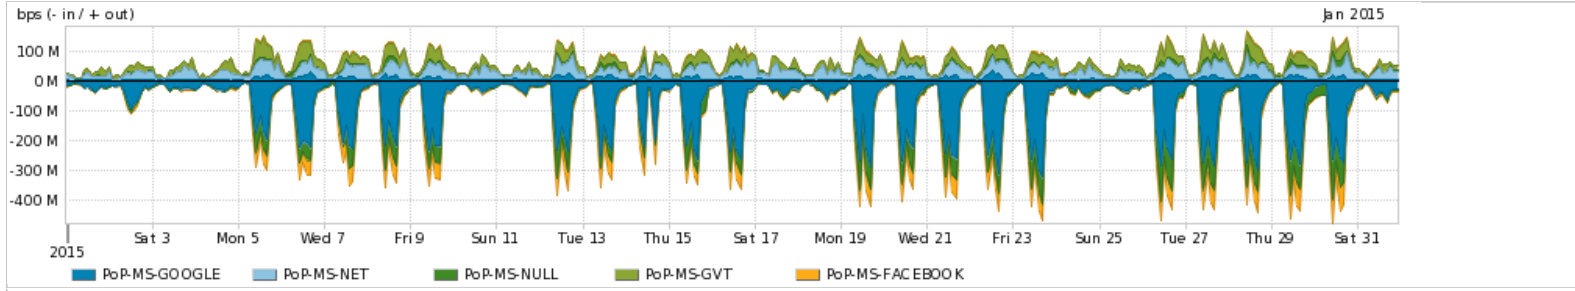

Os gráficos apresentados neste relatório de tráfego estão em formato stack, o que significa que seu valor é uma composição da soma dos componentes listados nas legendas localizadas logo abaixo dos gráficos. Os gráficos estão em "bps x tempo" e possuem dois eixos verticais, Out (positivo) e In (negativo).

Average | Max | PCT95

PROFILE	PROFILE	IN	OUT	TOTAL	
<input checked="" type="checkbox"/>	PoP-MS	Parceiros	139.53 Mbps	139.36 Mbps	278.89 Mbps

Utilização do serviço de Internet acadêmica internacional pelo PoP-MS

Average | Max | PCT95

PROFILE	PROFILE	IN	OUT	TOTAL	
<input checked="" type="checkbox"/>	PoP-MS	Internet Academica	750.39 Kbps	405.74 Kbps	1.16 Mbps

Redes (AS's de origem) mais acessadas pelo PoP-MS

Average | Max | PCT95