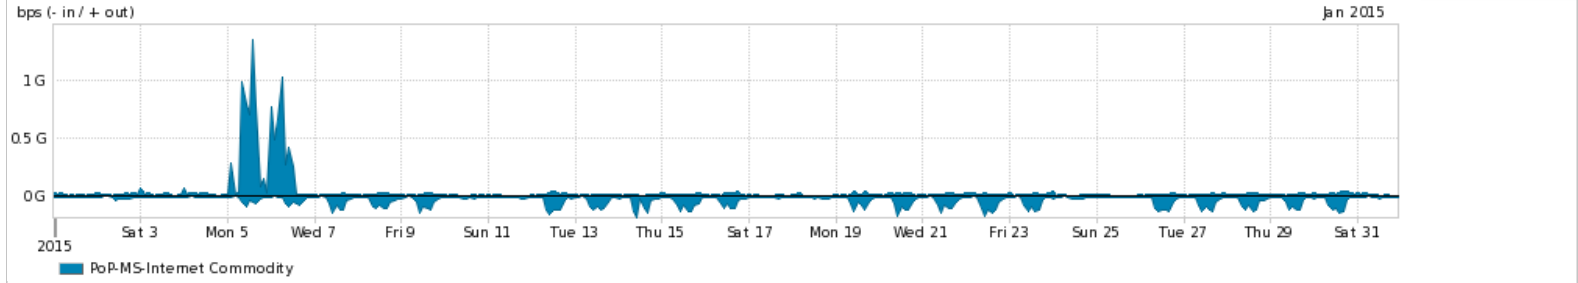

Os gráficos apresentados neste relatório de tráfego estão em formato stack, o que significa que seu valor é uma composição da soma dos componentes listados nas legendas localizadas logo abaixo dos gráficos. Os gráficos estão em "bps x tempo" e possuem dois eixos verticais, Out (positivo) e In (negativo).

A primeira coluna da tabela define o ponto de referência para entendimento dos valores de In e Out.

A contabilização do tráfego é sob o ponto de vista do AS da RNP, AS1916.

Legenda:

PoP - Ponto de presença da RNP

Parceiros - Provedores comerciais que a RNP mantém acordos de troca de tráfego

Internet Acadêmica - Acesso às redes acadêmicas internacionais, serviço atualmente provido pela RedClara

Internet commodity - Acesso pago à Internet global que é oferecido gratuitamente pela RNP aos seus clientes

ASN - Número do sistema autônomo

Profile - Objeto gerenciável definido arbitrariamente no Peakflow através de diversos parâmetros (ex: bloco cidr, peer-as, as-path, bgp community, interface, etc)

Utilização do serviço de Internet Commodity pelo PoP-MS