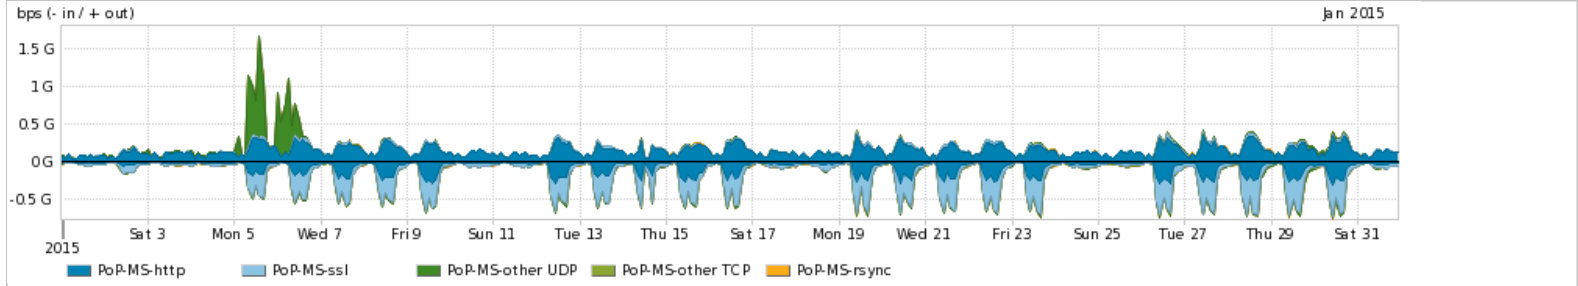

Distribuição do tráfego do PoP-MS por aplicação (análise em camada 3 e 4)

Average | Max | PCT95

PROFILE	APPLICATION	IN	OUT	TOTAL	
☒	PoP-MS	http	75.48 Mbps	143.13 Mbps	218.61 Mbps
☒	PoP-MS	ssl	114.31 Mbps	11.51 Mbps	125.82 Mbps
☒	PoP-MS	other UDP	5.14 Mbps	25.74 Mbps	30.88 Mbps
☒	PoP-MS	other TCP	3.23 Mbps	1.37 Mbps	4.60 Mbps
☒	PoP-MS	rsync	885.01 Kbps	850.62 Kbps	1.74 Mbps