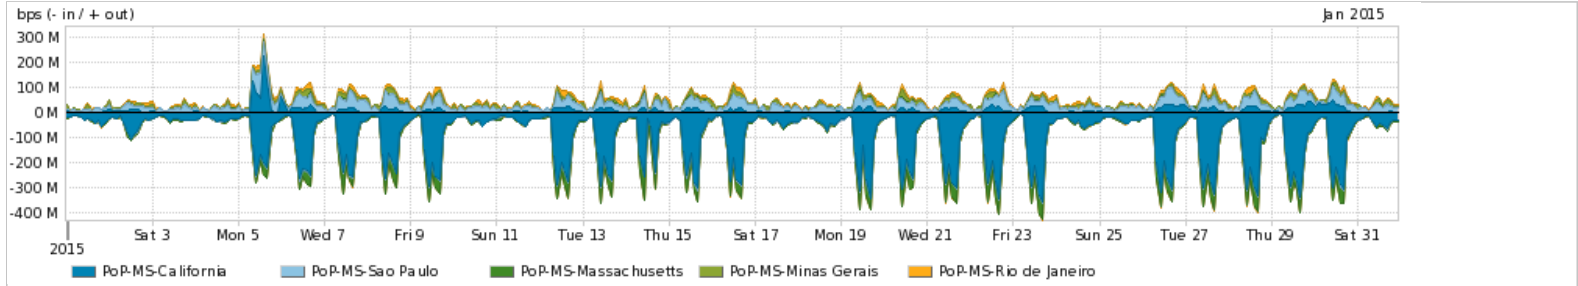

Distribuição do tráfego do PoP-MS por estado, província ou similar

Average | Max | PCT95

PROFILE	REGION	IN	OUT	TOTAL	
☒	PoP-MS	California	87.39 Mbps	10.60 Mbps	97.99 Mbps
☒	PoP-MS	Sao Paulo	2.05 Mbps	24.03 Mbps	26.09 Mbps
☒	PoP-MS	Massachusetts	14.96 Mbps	680.19 Kbps	15.64 Mbps
☒	PoP-MS	Minas Gerais	140.67 Kbps	8.44 Mbps	8.59 Mbps
☒	PoP-MS	Rio de Janeiro	390.89 Kbps	6.90 Mbps	7.29 Mbps
☐	PoP-MS	Rio Grande do Sul	216.01 Kbps	6.02 Mbps	6.23 Mbps
☐	PoP-MS	Washington	4.04 Mbps	1.25 Mbps	5.29 Mbps
☐	PoP-MS	Virginia	4.15 Mbps	1.13 Mbps	5.28 Mbps
☐	PoP-MS	Guangdong	11.58 Kbps	5.27 Mbps	5.28 Mbps
☐	PoP-MS	Distrito Federal	1.59 Mbps	3.60 Mbps	5.19 Mbps
☐	PoP-MS	Beijing	91.25 Kbps	5.09 Mbps	5.19 Mbps
☐	PoP-MS	Parana	218.66 Kbps	4.87 Mbps	5.09 Mbps
☐	PoP-MS	Santa Catarina	191.31 Kbps	4.66 Mbps	4.85 Mbps
☐	PoP-MS	Xinjiang	218.00 bps	4.27 Mbps	4.27 Mbps
☐	PoP-MS	Texas	3.37 Mbps	590.09 Kbps	3.96 Mbps