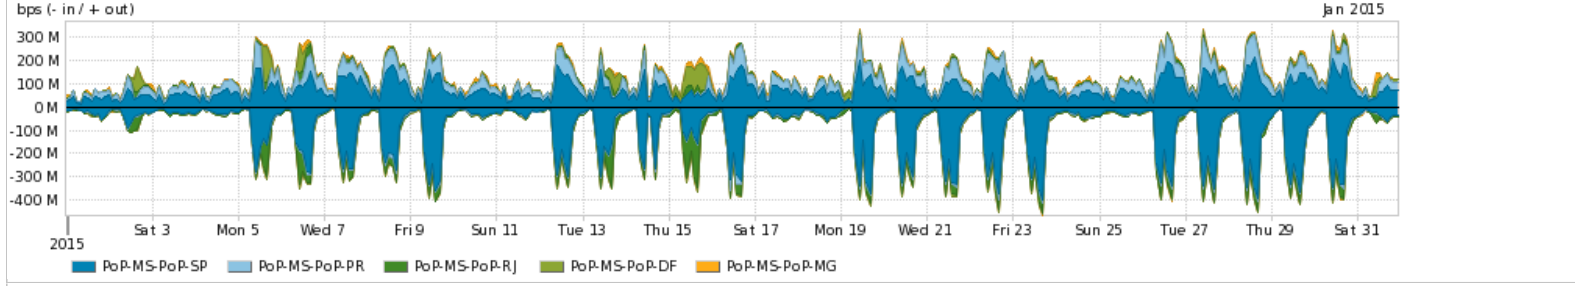

Interesse de tráfego do PoP-MS com os outros PoPs da RNP

Average | Max | PCT95

PROFILE	PROFILE	IN	OUT	TOTAL	
☒	PoP-MS	PoP-SP	88.80 Mbps	74.23 Mbps	163.03 Mbps
☒	PoP-MS	PoP-PR	4.29 Mbps	38.09 Mbps	42.38 Mbps
☒	PoP-MS	PoP-RJ	16.39 Mbps	4.58 Mbps	20.97 Mbps
☒	PoP-MS	PoP-DF	2.93 Mbps	8.64 Mbps	11.57 Mbps
☒	PoP-MS	PoP-MG	192.81 Kbps	5.33 Mbps	5.52 Mbps
☐	PoP-MS	PoP-RS	618.50 Kbps	2.59 Mbps	3.21 Mbps
☐	PoP-MS	PoP-SC	109.19 Kbps	786.52 Kbps	895.71 Kbps
☐	PoP-MS	PoP-CE	81.83 Kbps	765.75 Kbps	847.58 Kbps
☐	PoP-MS	PoP-PA	23.67 Kbps	727.69 Kbps	751.36 Kbps
☐	PoP-MS	PoP-PE	18.75 Kbps	544.93 Kbps	563.68 Kbps