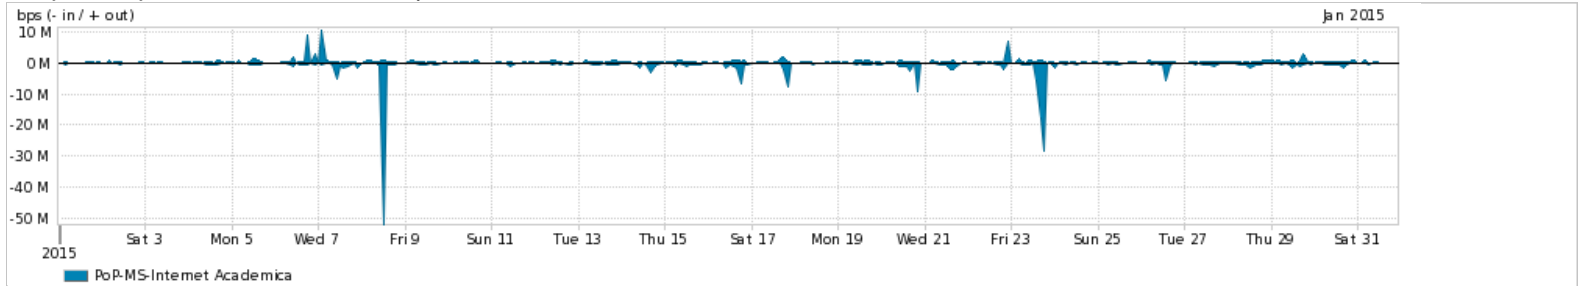

Os gráficos apresentados neste relatório de tráfego estão em formato stack, o que significa que seu valor é uma composição da soma dos componentes listados nas legendas localizadas logo abaixo dos gráficos. Os gráficos estão em "bps x tempo" e possuem dois eixos verticais, Out (positivo) e In (negativo).

Average | Max | PCT95

PROFILE	PROFILE	IN	OUT	TOTAL	
<input checked="" type="checkbox"/>	PoP-MS	Internet Commodity	39.16 Mbps	39.43 Mbps	78.58 Mbps

Utilização das trocas de tráfego comerciais no Brasil pelo PoP-MS

Average | Max | PCT95

PROFILE	PROFILE	IN	OUT	TOTAL	
<input checked="" type="checkbox"/>	PoP-MS	Parceiros	139.53 Mbps	139.36 Mbps	278.89 Mbps

Utilização do serviço de Internet acadêmica internacional pelo PoP-MS