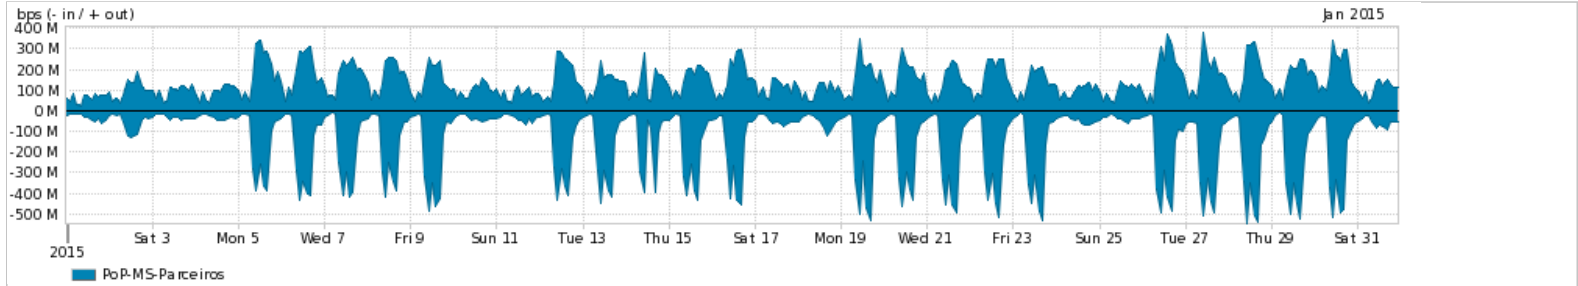

Os gráficos apresentados neste relatório de tráfego estão em formato stack, o que significa que seu valor é uma composição da soma dos componentes listados nas legendas localizadas logo abaixo dos gráficos. Os gráficos estão em "bps x tempo" e possuem dois eixos verticais, Out (positivo) e In (negativo).

A primeira coluna da tabela define o ponto de referência para entendimento dos valores de In e Out.

A contabilização do tráfego é sob o ponto de vista do AS da RNP, AS1916.

Legenda:

PoP - Ponto de presença da RNP

ASN - Número do sistema autônomo

Profile - Objeto gerenciável definido arbitrariamente no Peakflow através de diversos parâmetros (ex: bloco cidr, peer-as, as-path, bgp community, interface, etc)

Utilização do serviço de Internet Commodity pelo PoP-MS

Average | Max | PCT95

PROFILE	PROFILE	IN	OUT	TOTAL	
<input checked="" type="checkbox"/>	PoP-MS	Internet Commodity	39.16 Mbps	39.43 Mbps	78.58 Mbps

Utilização das trocas de tráfego comerciais no Brasil pelo PoP-MS