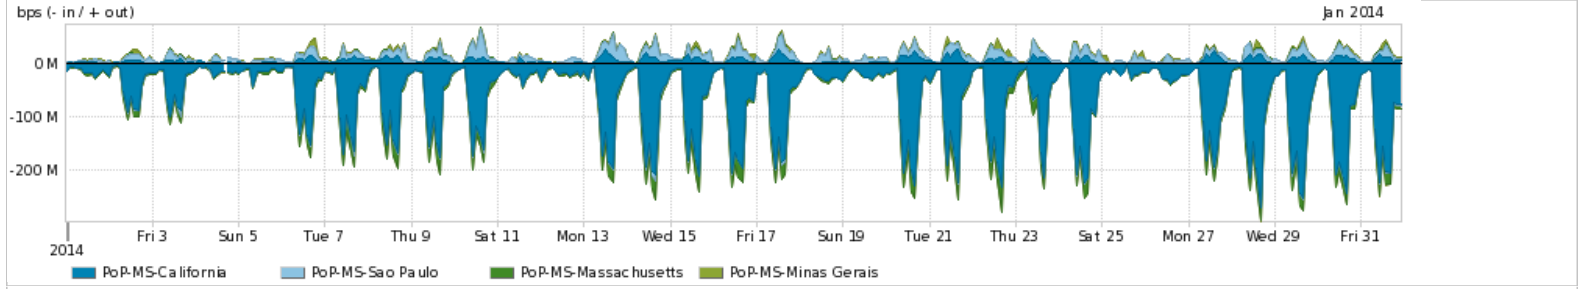

Distribuição do tráfego do PoP-MS por estado, província ou similar

Average | Max | PCT95

PROFILE	REGION	IN	OUT	TOTAL	
☒	PoP-MS	California	61.73 Mbps	6.03 Mbps	67.76 Mbps
☒	PoP-MS	Sao Paulo	713.28 Kbps	8.96 Mbps	9.67 Mbps
☒	PoP-MS	Massachusetts	8.61 Mbps	520.76 Kbps	9.13 Mbps
☐	PoP-MS	Washington	2.48 Mbps	1.76 Mbps	4.24 Mbps
☐	PoP-MS	New Jersey	2.64 Mbps	595.59 Kbps	3.24 Mbps
☐	PoP-MS	Distrito Federal	925.41 Kbps	2.10 Mbps	3.02 Mbps
☐	PoP-MS	Rio de Janeiro	429.56 Kbps	2.52 Mbps	2.95 Mbps
☐	PoP-MS	Texas	1.87 Mbps	203.58 Kbps	2.08 Mbps
☒	PoP-MS	Minas Gerais	53.22 Kbps	1.64 Mbps	1.69 Mbps
☐	PoP-MS	Georgia	1.63 Mbps	28.54 Kbps	1.66 Mbps
☐	PoP-MS	Illinois	1.47 Mbps	62.33 Kbps	1.53 Mbps
☐	PoP-MS	Colorado	1.40 Mbps	43.91 Kbps	1.44 Mbps
☐	PoP-MS	Wisconsin	1.22 Mbps	23.65 Kbps	1.24 Mbps
☐	PoP-MS	Arizona	1.15 Mbps	39.91 Kbps	1.19 Mbps
☐	PoP-MS	District of Columbia	1.13 Mbps	28.82 Kbps	1.16 Mbps