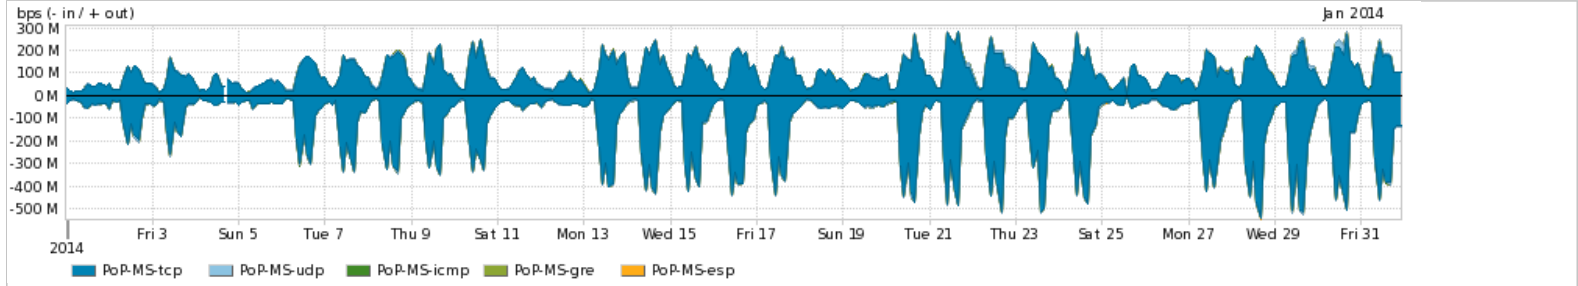

PROFILE	APPLICATION	IN	OUT	TOTAL	
☐	PoP-MS	sip	1.61 Mbps	481.19 Kbps	2.10 Mbps
☒	PoP-MS	rsync	629.73 Kbps	141.13 Kbps	770.86 Kbps
☐	PoP-MS	smtp	395.69 Kbps	188.38 Kbps	584.07 Kbps
☐	PoP-MS	pop	9.90 Kbps	313.42 Kbps	323.32 Kbps
☐	PoP-MS	ssh	95.79 Kbps	173.89 Kbps	269.68 Kbps

Distribuição do tráfego do PoP-MS por protocolo

Average | Max | PCT95

PROFILE	PROTOCOL	IN	OUT	TOTAL	
☒	PoP-MS	tcp	133.88 Mbps	98.98 Mbps	232.87 Mbps
☒	PoP-MS	udp	3.11 Mbps	2.84 Mbps	5.95 Mbps
☒	PoP-MS	icmp	127.46 Kbps	128.41 Kbps	255.87 Kbps
☒	PoP-MS	gre	22.42 Kbps	164.48 Kbps	186.90 Kbps
☐	PoP-MS	ipv6	2.44 Kbps	9.44 Kbps	11.88 Kbps
☒	PoP-MS	esp	2.54 Kbps	3.57 Kbps	6.11 Kbps
☐	PoP-MS	sctp	11.00 bps	0.00 bps	11.00 bps

For assistance with this product, please contact support@arbornetworks.com.