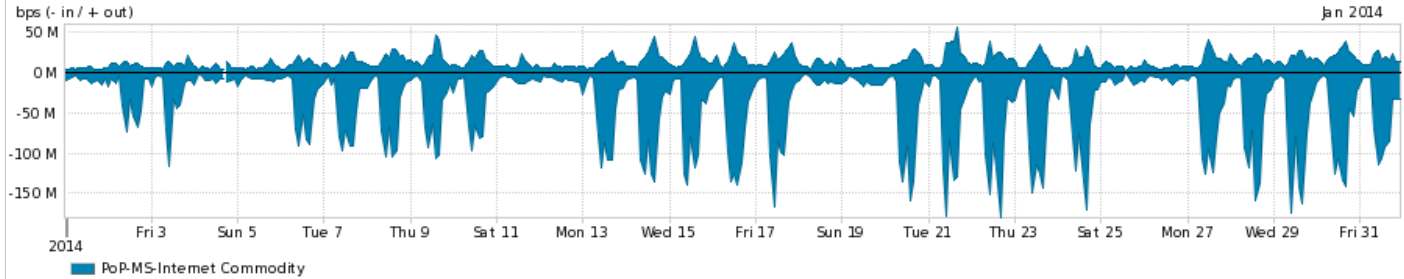

Os gráficos apresentados neste relatório de tráfego estão em formato **stack**, o que significa que seu valor é uma composição da soma dos componentes listados nas legendas localizadas logo abaixo dos gráficos. Os gráficos estão em "bps x tempo" e possuem dois eixos verticais, Out (positivo) e In (negativo).

A primeira coluna da tabela define o ponto de referência para entendimento dos valores de In e Out.

A contabilização do tráfego é sob o ponto de vista do AS da RNP, AS1916.

Legenda:

PoP - Ponto de presença da RNP

Parceiros - Provedores comerciais que a RNP mantém acordos de troca de tráfego

Internet Acadêmica - Acesso às redes acadêmicas internacionais, serviço atualmente provido pela RedClara

Internet commodity - Acesso pago à Internet global que é oferecido gratuitamente pela RNP aos seus clientes

ASN - Número do sistema autônomo

Profile - Objeto gerenciável definido arbitrariamente no Peakflow através de diversos parâmetros (ex: bloco cidr, peer-as, as-path, bgp community, interface, etc)

Utilização do serviço de Internet Commodity pelo PoP-MS