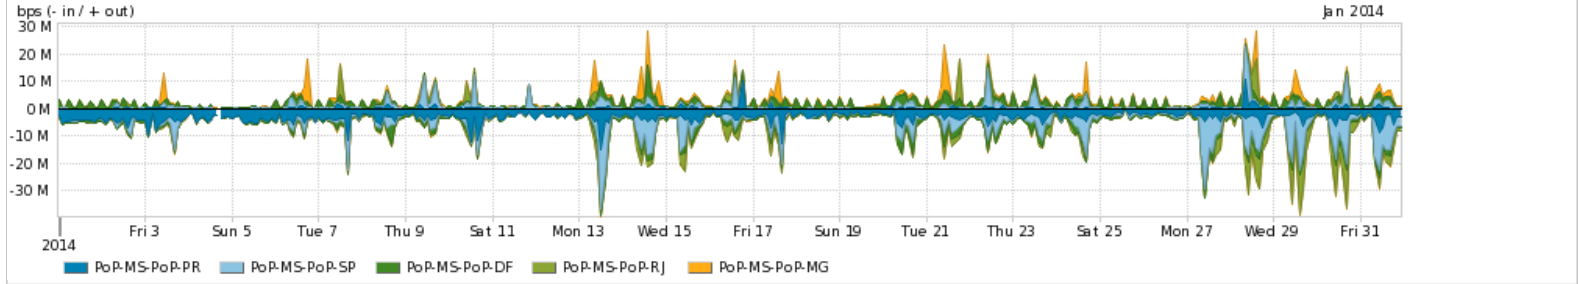

Interesse de tráfego do PoP-MS com os outros PoPs da RNP

Average | Max | PCT95

PROFILE	PROFILE	IN	OUT	TOTAL	
☒	PoP-MS	PoP-PR	3.22 Mbps	228.67 Kbps	3.45 Mbps
☒	PoP-MS	PoP-SP	2.07 Mbps	731.50 Kbps	2.80 Mbps
☒	PoP-MS	PoP-DF	1.03 Mbps	1.27 Mbps	2.30 Mbps
☒	PoP-MS	PoP-RJ	852.98 Kbps	414.60 Kbps	1.27 Mbps
☒	PoP-MS	PoP-MG	46.48 Kbps	707.12 Kbps	753.59 Kbps
☐	PoP-MS	PoP-RS	135.92 Kbps	369.75 Kbps	505.66 Kbps
☐	PoP-MS	PoP-SC	219.47 Kbps	138.55 Kbps	358.02 Kbps
☐	PoP-MS	PoP-PA	21.04 Kbps	193.48 Kbps	214.52 Kbps
☐	PoP-MS	PoP-CE	10.87 Kbps	158.99 Kbps	169.86 Kbps
☐	PoP-MS	PoP-PE	10.76 Kbps	144.66 Kbps	155.42 Kbps