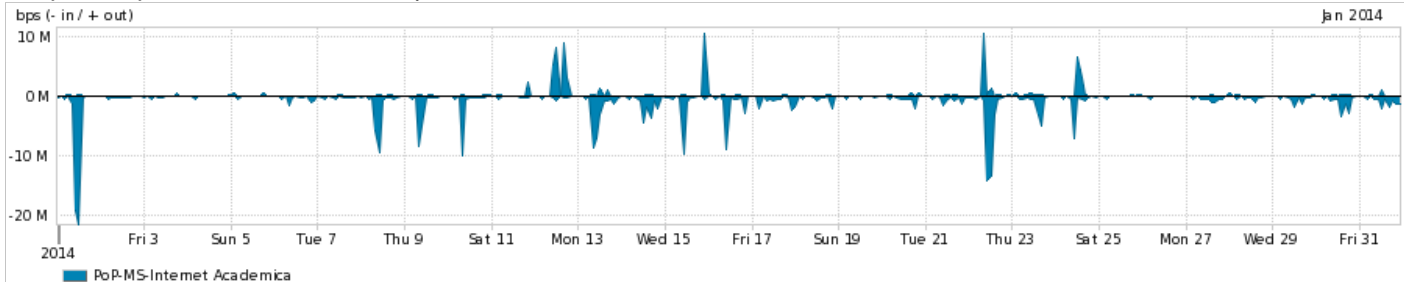

Average | Max | PCT95

PROFILE	PROFILE	IN	OUT	TOTAL	
<input checked="" type="checkbox"/>	PoP-MS	Internet Commodity	41.40 Mbps	12.95 Mbps	54.35 Mbps

Utilização das trocas de tráfego comerciais no Brasil pelo PoP-MS

Average | Max | PCT95

PROFILE	PROFILE	IN	OUT	TOTAL	
<input checked="" type="checkbox"/>	PoP-MS	Parceiros	87.22 Mbps	83.75 Mbps	170.97 Mbps

Utilização do serviço de Internet acadêmica internacional pelo PoP-MS