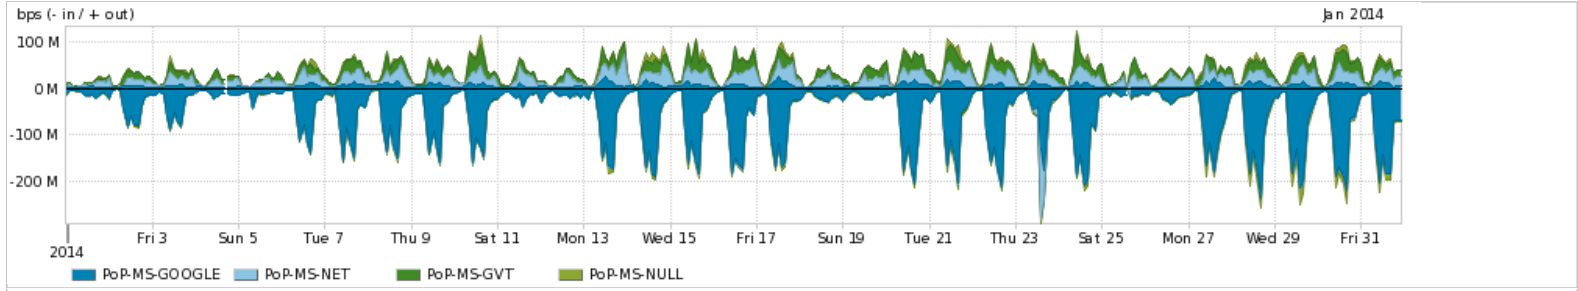

Os gráficos apresentados neste relatório de tráfego estão em formato **stack**, o que significa que seu valor é uma composição da soma dos componentes listados nas legendas localizadas logo abaixo dos gráficos. Os gráficos estão em "bps x tempo" e possuem dois eixos verticais, Out (positivo) e In (negativo).

Average | Max | PCT95

PROFILE	PROFILE	IN	OUT	TOTAL	
<input checked="" type="checkbox"/>	PoP-MS	Parceiros	87.22 Mbps	83.75 Mbps	170.97 Mbps

Utilização do serviço de Internet acadêmica internacional pelo PoP-MS

Average | Max | PCT95

PROFILE	PROFILE	IN	OUT	TOTAL	
<input checked="" type="checkbox"/>	PoP-MS	Internet Acadêmica	711.25 Kbps	268.11 Kbps	979.35 Kbps

Redes (AS's de origem) mais acessadas pelo PoP-MS

Average | Max | PCT95