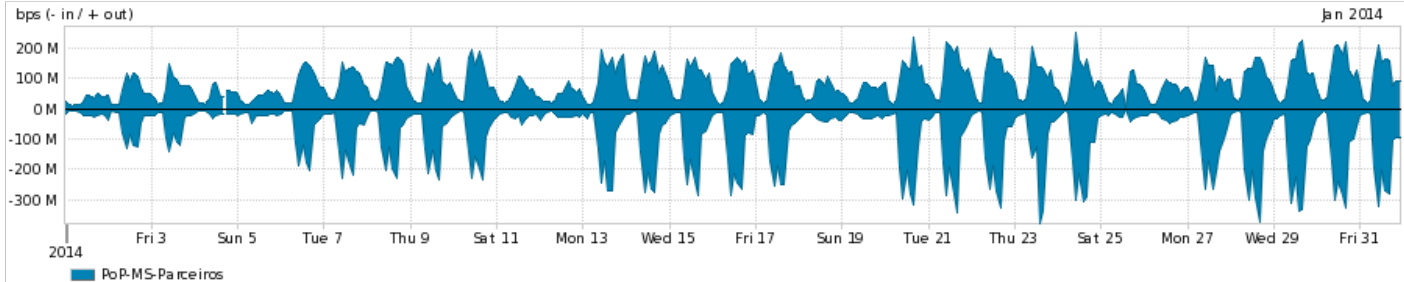

Os gráficos apresentados neste relatório de tráfego estão em formato **stack**, o que significa que seu valor é uma composição da soma dos componentes listados nas legendas localizadas logo abaixo dos gráficos. Os gráficos estão em "bps x tempo" e possuem dois eixos verticais, Out (positivo) e In (negativo).

ASN - Número do sistema autônomo

Profile - Objeto gerenciável definido arbitrariamente no Peakflow através de diversos parâmetros (ex: bloco cidr, peer-as, as-path, bgp community, interface, etc)

Utilização do serviço de Internet Commodity pelo PoP-MS

Average | Max | PCT95

PROFILE	PROFILE	IN	OUT	TOTAL	
<input checked="" type="checkbox"/>	PoP-MS	Internet Commodity	41.40 Mbps	12.95 Mbps	54.35 Mbps

Utilização das trocas de tráfego comerciais no Brasil pelo PoP-MS