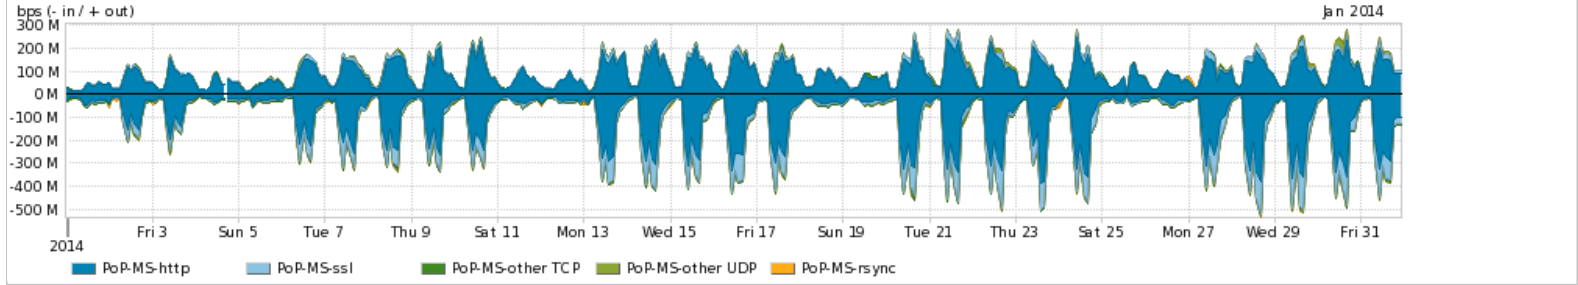

Distribuição do tráfego do PoP-MS por aplicação (análise em camada 3 e 4)

Average | Max | PCT95

PROFILE	APPLICATION	IN	OUT	TOTAL	
☒	PoP-MS	http	94.01 Mbps	88.07 Mbps	182.08 Mbps
☒	PoP-MS	ssl	30.37 Mbps	8.57 Mbps	38.94 Mbps
☒	PoP-MS	other TCP	5.81 Mbps	1.23 Mbps	7.03 Mbps
☒	PoP-MS	other UDP	1.33 Mbps	2.25 Mbps	3.58 Mbps
☐	PoP-MS	macromedia-fcs	2.20 Mbps	60.36 Kbps	2.26 Mbps