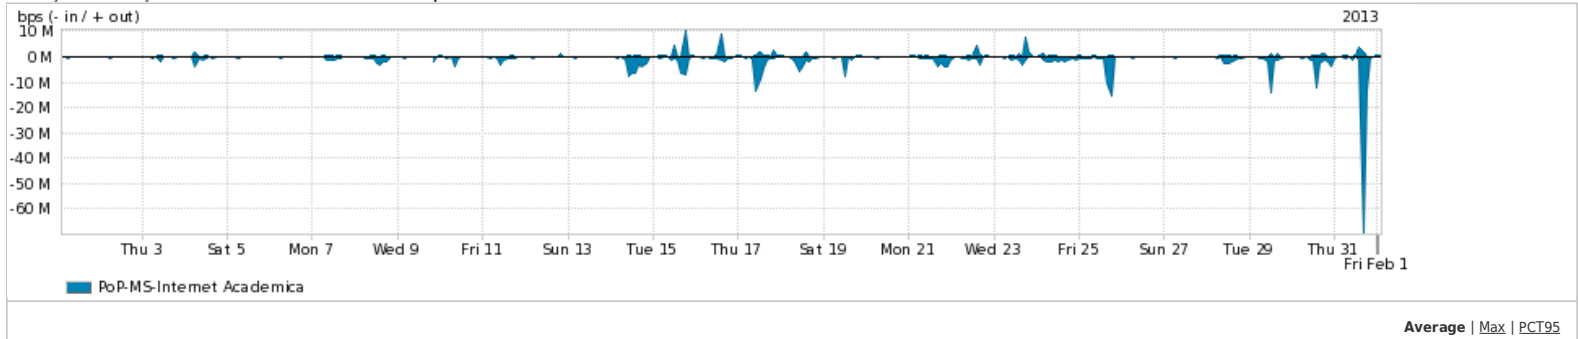

Utilização do serviço de Internet acadêmica internacional pelo PoP-MS

PROFILE	PROFILE	IN	OUT	TOTAL	
☒	PoP-MS	Internet Acadêmica	1.04 Mbps	319.59 Kbps	1.36 Mbps