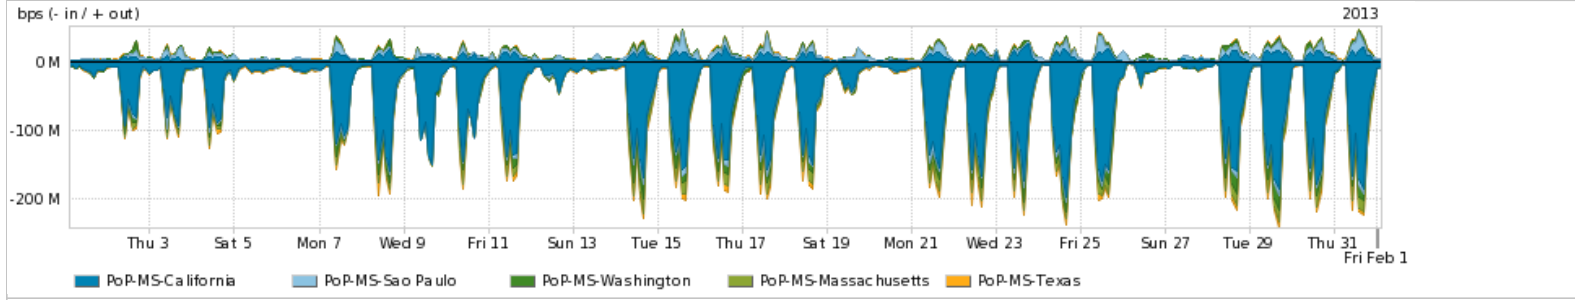

Distribuição do tráfego do PoP-MS por estado, província ou similar

Average | Max | PCT95

PROFILE	REGION	IN	OUT	TOTAL	
☒	PoP-MS	California	47.89 Mbps	5.53 Mbps	53.42 Mbps
☒	PoP-MS	Sao Paulo	2.00 Mbps	4.40 Mbps	6.40 Mbps
☒	PoP-MS	Washington	3.74 Mbps	1.41 Mbps	5.15 Mbps
☒	PoP-MS	Massachusetts	4.61 Mbps	368.18 Kbps	4.98 Mbps
☒	PoP-MS	Texas	2.57 Mbps	436.36 Kbps	3.00 Mbps
☐	PoP-MS	Colorado	2.42 Mbps	114.75 Kbps	2.53 Mbps
☐	PoP-MS	Rio de Janeiro	398.35 Kbps	1.32 Mbps	1.72 Mbps
☐	PoP-MS	Wisconsin	1.67 Mbps	29.32 Kbps	1.70 Mbps
☐	PoP-MS	Distrito Federal	565.84 Kbps	1.05 Mbps	1.62 Mbps
☐	PoP-MS	Arizona	1.27 Mbps	164.40 Kbps	1.43 Mbps
☐	PoP-MS	Florida	1.20 Mbps	200.17 Kbps	1.40 Mbps
☐	PoP-MS	Illinois	1.24 Mbps	143.43 Kbps	1.38 Mbps
☐	PoP-MS	Lima	405.77 Kbps	473.63 Kbps	879.40 Kbps
☐	PoP-MS	Parana	108.08 Kbps	613.46 Kbps	721.55 Kbps
☐	PoP-MS	Cundinamarca	79.18 Kbps	630.50 Kbps	709.68 Kbps