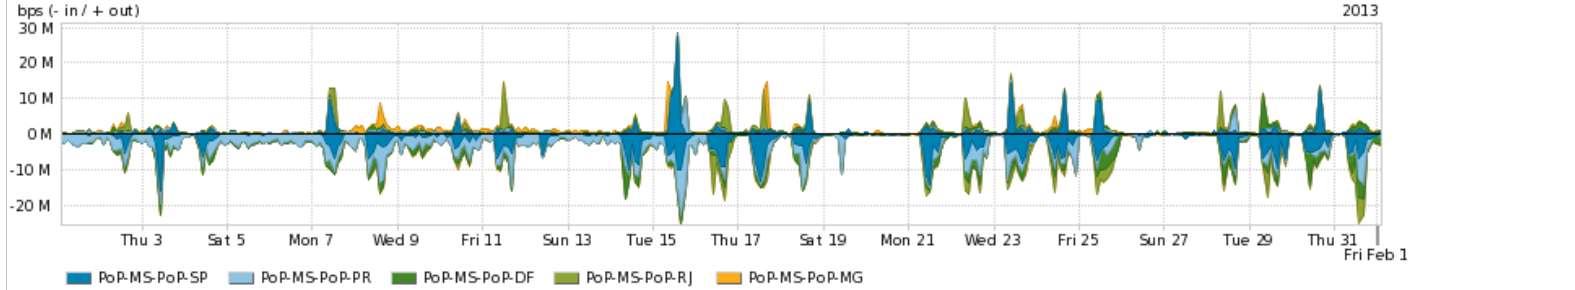

Interesse de tráfego do PoP-MS com os outros PoPs da RNP

Average | Max | PCT95

PROFILE	PROFILE	IN	OUT	TOTAL	
☒	PoP-MS	PoP-SP	1.70 Mbps	655.19 Kbps	2.36 Mbps
☒	PoP-MS	PoP-PR	1.96 Mbps	181.00 Kbps	2.14 Mbps
☒	PoP-MS	PoP-DF	739.55 Kbps	286.16 Kbps	1.03 Mbps
☒	PoP-MS	PoP-RJ	370.09 Kbps	415.81 Kbps	785.90 Kbps
☒	PoP-MS	PoP-MG	68.07 Kbps	340.13 Kbps	408.20 Kbps
☐	PoP-MS	PoP-RS	97.67 Kbps	276.36 Kbps	374.02 Kbps
☐	PoP-MS	PoP-SC	125.30 Kbps	167.65 Kbps	292.94 Kbps
☐	PoP-MS	PoP-CE	34.74 Kbps	98.78 Kbps	133.51 Kbps
☐	PoP-MS	PoP-MA	13.69 Kbps	51.52 Kbps	65.22 Kbps
☐	PoP-MS	PoP-PB	16.57 Kbps	42.33 Kbps	58.90 Kbps