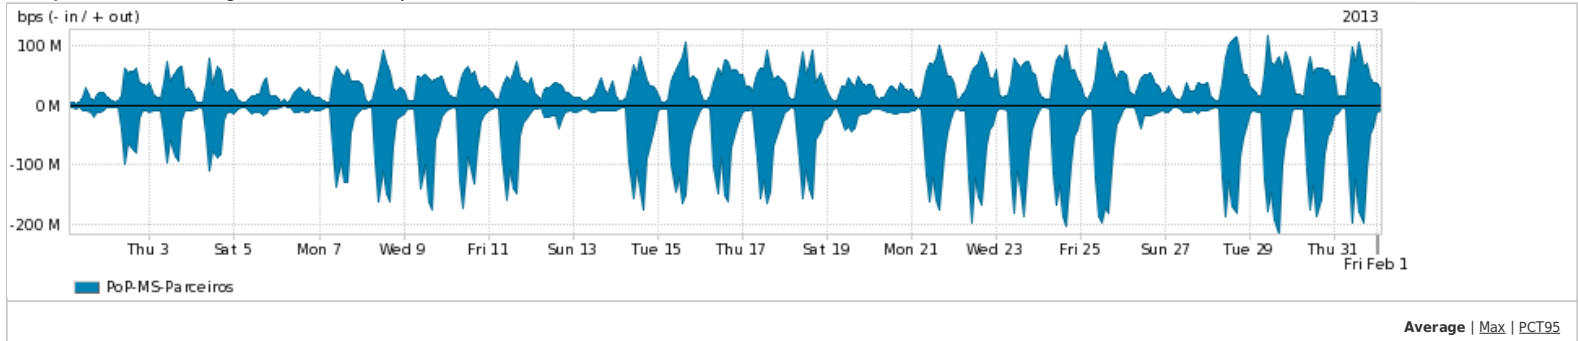

Peakflow SP: Estatísticas de tráfego do PoP-MS e clientes Completed Report (19:40, Mar 22)

Os gráficos apresentados neste relatório de tráfego estão em formato stack, o que significa que seu valor é uma composição da soma dos componentes listados nas legendas localizadas logo abaixo dos gráficos. Os gráficos estão em "bps x tempo" e possuem dois eixos verticais, Out (positivo) e In (negativo). A primeira coluna da tabela define o ponto de referência para entendimento dos valores de In e Out. A contabilização do tráfego é sob o ponto de vista do AS da RNP, AS1916.

- Legenda:
- PoP - Ponto de presença da RNP
 - Parceiros - Provedores comerciais que a RNP mantém acordos de troca de tráfego
 - Internet Acadêmica - Acesso às redes acadêmicas internacionais, serviço atualmente provido pela RedClara
 - Internet commodity - Acesso pago à Internet global que é oferecido gratuitamente pela RNP aos seus clientes
 - ASN - Número do sistema autônomo
 - Profile - Objeto gerenciável definido arbitrariamente no Peakflow através de diversos parâmetros (ex: bloco cidr, peer-as, as-path, bgp community, interface, etc)

Utilização do serviço de Internet Commodity pelo PoP-MS

PROFILE	PROFILE	IN	OUT	TOTAL	
<input checked="" type="checkbox"/>	PoP-MS	Internet Commodity	51.91 Mbps	15.08 Mbps	66.99 Mbps

Utilização das trocas de tráfego comerciais no Brasil pelo PoP-MS