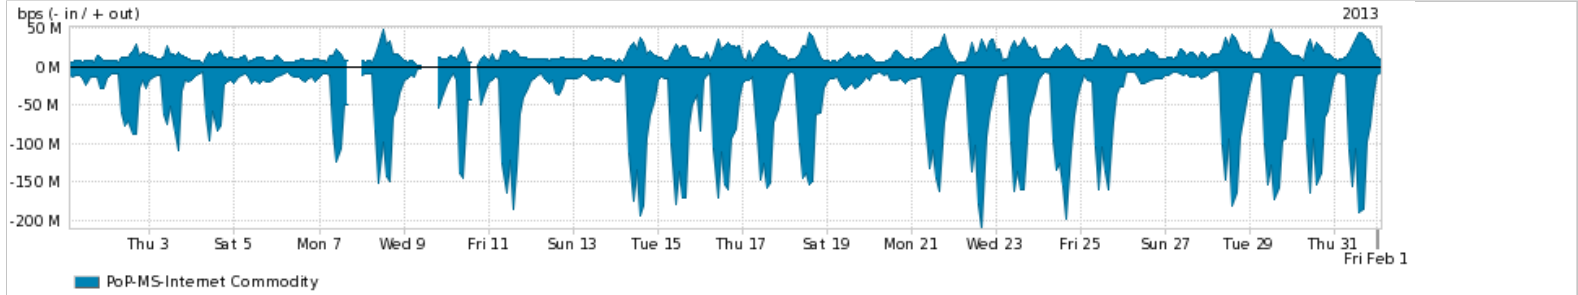

Peakflow SP: Estatísticas de tráfego do PoP-MS e clientes Completed Report (19:40, Mar 22)

Os gráficos apresentados neste relatório de tráfego estão em formato stack, o que significa que seu valor é uma composição da soma dos componentes listados nas legendas localizadas logo abaixo dos gráficos. Os gráficos estão em "bps x tempo" e possuem dois eixos verticais, Out (positivo) e In (negativo). A primeira coluna da tabela define o ponto de referência para entendimento dos valores de In e Out. A contabilização do tráfego é sob o ponto de vista do AS da RNP, AS1916.

- Legenda:
- PoP - Ponto de presença da RNP
 - Parceiros - Provedores comerciais que a RNP mantém acordos de troca de tráfego
 - Internet Acadêmica - Acesso às redes acadêmicas internacionais, serviço atualmente provido pela RedClara
 - Internet commodity - Acesso pago à Internet global que é oferecido gratuitamente pela RNP aos seus clientes
 - ASN - Número do sistema autônomo
 - Profile - Objeto gerenciável definido arbitrariamente no Peakflow através de diversos parâmetros (ex: bloco cidr, peer-as, as-path, bgp community, interface, etc)

Utilização do serviço de Internet Commodity pelo PoP-MS

PROFILE	PROFILE	IN	OUT	TOTAL	
<input checked="" type="checkbox"/>	PoP-MS	Internet Commodity	51.91 Mbps	15.08 Mbps	66.99 Mbps

Utilização das trocas de tráfego comerciais no Brasil pelo PoP-MS