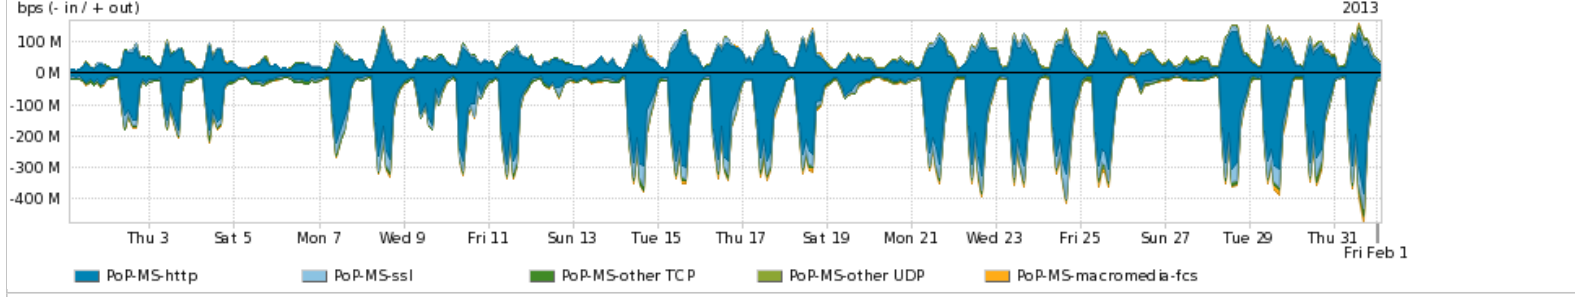

Distribuição do tráfego do PoP-MS por aplicação (análise em camada 3 e 4)

Average | Max | PCT95

PROFILE	APPLICATION	IN	OUT	TOTAL	
☒	PoP-MS	http	85.87 Mbps	46.10 Mbps	131.97 Mbps
☒	PoP-MS	ssl	13.10 Mbps	4.19 Mbps	17.30 Mbps
☒	PoP-MS	other TCP	5.79 Mbps	883.35 Kbps	6.67 Mbps
☒	PoP-MS	other UDP	1.75 Mbps	2.80 Mbps	4.55 Mbps
☒	PoP-MS	macromedia-fcs	2.84 Mbps	138.91 Kbps	2.98 Mbps