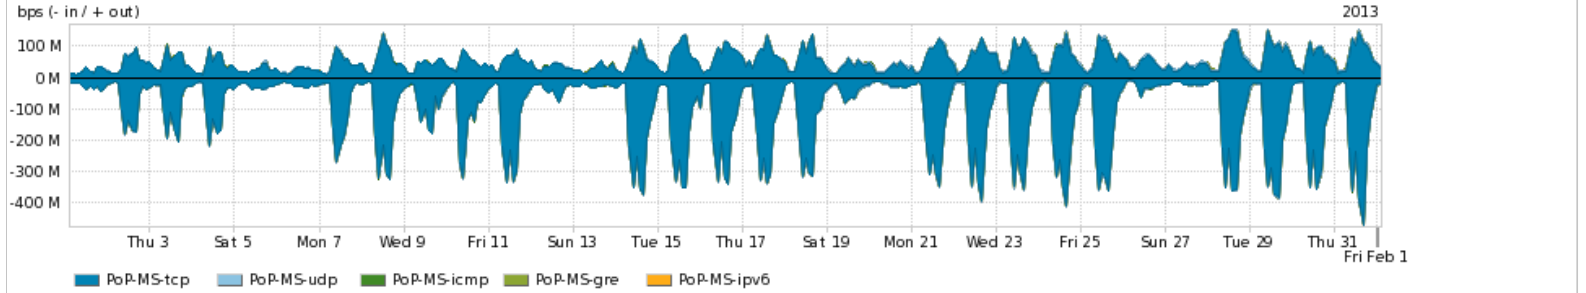

PROFILE	APPLICATION	IN	OUT	TOTAL
☐	PoP-MS	smtp	468.24 Kbps	291.00 Kbps	759.24 Kbps
☐	PoP-MS	ssh	258.92 Kbps	386.88 Kbps	645.80 Kbps
☐	PoP-MS	rsync	484.61 Kbps	54.57 Kbps	539.17 Kbps
☐	PoP-MS	dns	200.83 Kbps	240.45 Kbps	441.28 Kbps
☐	PoP-MS	pop	9.13 Kbps	143.35 Kbps	152.48 Kbps

Distribuição do tráfego do PoP-MS por protocolo

Average | Max | PCT95

	PROFILE	PROTOCOL	IN	OUT	TOTAL
☒	PoP-MS	tcp	109.06 Mbps	52.29 Mbps	161.34 Mbps
☒	PoP-MS	udp	1.98 Mbps	3.05 Mbps	5.04 Mbps
☒	PoP-MS	icmp	124.43 Kbps	127.50 Kbps	251.94 Kbps
☒	PoP-MS	gre	9.02 Kbps	140.09 Kbps	149.11 Kbps
☒	PoP-MS	ipv6	204.00 bps	527.00 bps	731.00 bps