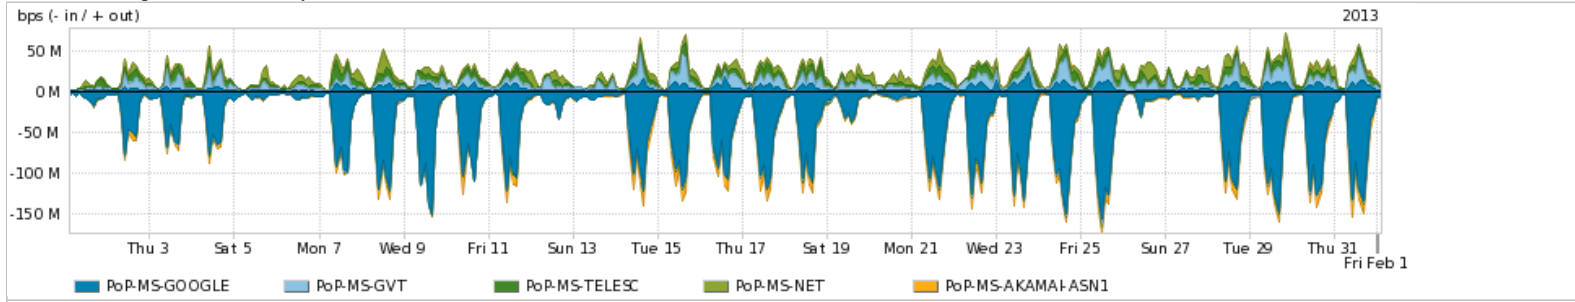

Redes (AS's de origem) mais acessadas pelo PoP-MS

Average | Max | PCT95

PROFILE	AS NAME	ASN	IN	OUT	TOTAL	
☒	PoP-MS	GOOGLE	15169	35.70 Mbps	3.70 Mbps	39.40 Mbps
☒	PoP-MS	GVT	18881	425.54 Kbps	6.80 Mbps	7.22 Mbps
☒	PoP-MS	TELESC	8167	506.51 Kbps	5.52 Mbps	6.02 Mbps
☒	PoP-MS	NET	28573	349.82 Kbps	5.21 Mbps	5.56 Mbps
☒	PoP-MS	AKAMAI-ASN1	20940	3.73 Mbps	175.66 Kbps	3.91 Mbps
☐	PoP-MS	TV	28604	3.25 Mbps	346.98 Kbps	3.60 Mbps
☐	PoP-MS	YOUTUBE	43515	3.00 Mbps	53.05 Kbps	3.06 Mbps
☐	PoP-MS	Microsoft-MSN-AS	8075	1.82 Mbps	1.23 Mbps	3.04 Mbps
☐	PoP-MS	IOLL	7162	2.43 Mbps	367.26 Kbps	2.79 Mbps
☐	PoP-MS	OVH	16276	2.49 Mbps	257.37 Kbps	2.75 Mbps