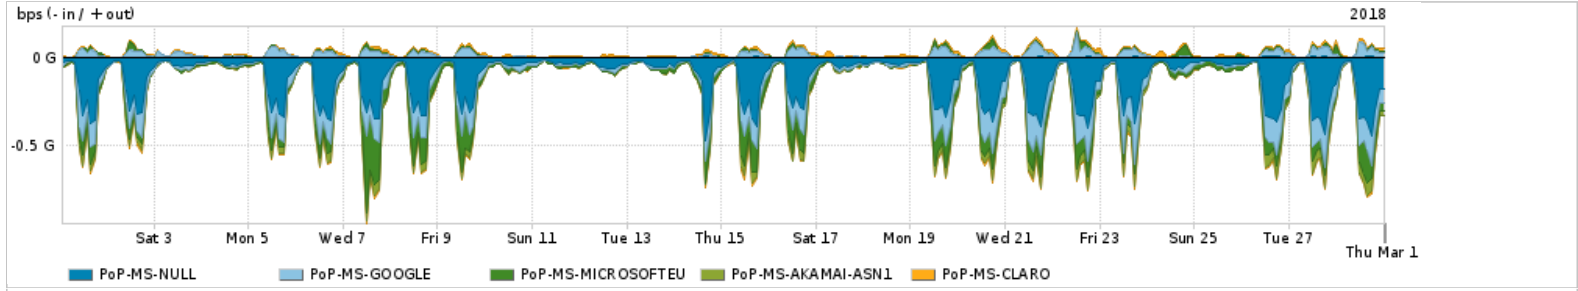

Redes (AS's de origem) mais acessadas pelo PoP-MS

Average | Max | PCT95

	PROFILE	AS NAME	ASN	IN	OUT	TOTAL
☒	PoP-MS	NULL	0	111.96 Mbps	2.71 Mbps	114.66 Mbps
☒	PoP-MS	GOOGLE	15169	48.52 Mbps	16.97 Mbps	65.49 Mbps
☒	PoP-MS	MICROSOFTEU	8068	37.19 Mbps	3.73 Mbps	40.92 Mbps
☒	PoP-MS	AKAMAI-ASN1	20940	15.06 Mbps	578.13 Kbps	15.64 Mbps
☒	PoP-MS	CLARO	28573	3.21 Mbps	7.61 Mbps	10.81 Mbps
☐	PoP-MS	EDGECAST	15133	9.60 Mbps	208.68 Kbps	9.81 Mbps
☐	PoP-MS	FACEBOOK	32934	7.13 Mbps	1.85 Mbps	8.98 Mbps
☐	PoP-MS	AMAZON-02	16509	6.90 Mbps	1.79 Mbps	8.68 Mbps
☐	PoP-MS	GCEPSA-BR	28604	7.10 Mbps	272.36 Kbps	7.38 Mbps
☐	PoP-MS	NETFLIX	2906	6.45 Mbps	115.12 Kbps	6.56 Mbps