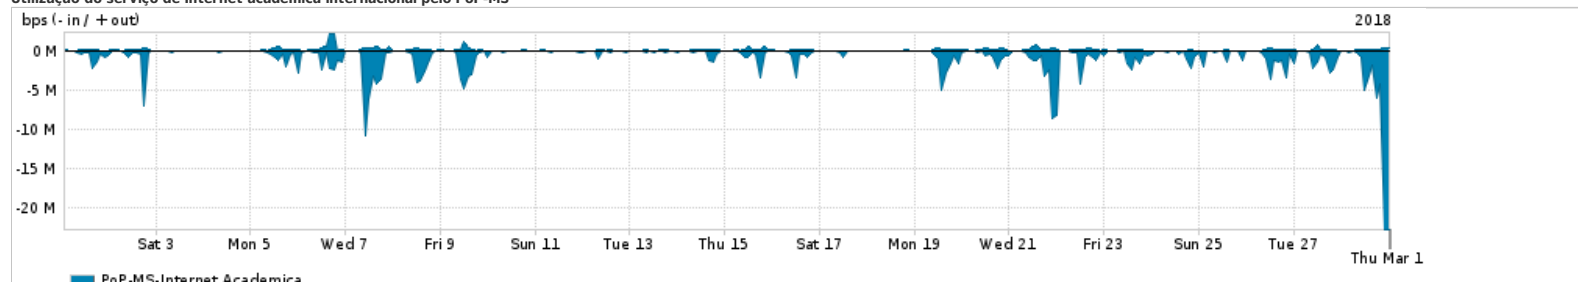

Os gráficos apresentados neste relatório de tráfego estão em formato stack, o que significa que seu valor é uma composição da soma dos componentes listados nas legendas localizadas logo abaixo dos gráficos. Os gráficos estão em "bps x tempo" e possuem dois eixos verticais, Out (positivo) e In (negativo).  
 A primeira coluna da tabela define o ponto de referência para entendimento dos valores de In e Out.  
 A contabilização do tráfego é sob o ponto de vista do AS da RNP, AS1916.

**Legenda:**

- PoP - Ponto de presença da RNP
- Parceiros - Provedores comerciais que a RNP mantém acordos de troca de tráfego
- Internet Acadêmica - Acesso às redes acadêmicas internacionais, serviço atualmente provido pela RedClara
- Internet commodity - Acesso pago à Internet global que é oferecido pela RNP aos seus clientes
- ASN - Número do sistema autônomo
- Profile - Objeto gerenciável definido arbitrariamente no Peakflow através de diversos parâmetros (ex: bloco cidr, peer-as, as-path, bgp community, interface, etc)

**Utilização do serviço de Internet Commodity pelo PoP-MS**

PROFILE	PROFILE	IN	OUT	TOTAL
<input checked="" type="checkbox"/> PoP-MS	Internet Commodity	21.47 Mbps	5.08 Mbps	26.55 Mbps

**Utilização das trocas de tráfego comerciais no Brasil pelo PoP-MS**

PROFILE	PROFILE	IN	OUT	TOTAL
<input checked="" type="checkbox"/> PoP-MS	Parceiros	168.81 Mbps	64.38 Mbps	233.19 Mbps

**Utilização do serviço de Internet acadêmica internacional pelo PoP-MS**

PROFILE	PROFILE	IN	OUT	TOTAL
<input checked="" type="checkbox"/> PoP-MS	Internet Acadêmica	805.80 Kbps	89.31 Kbps	895.11 Kbps