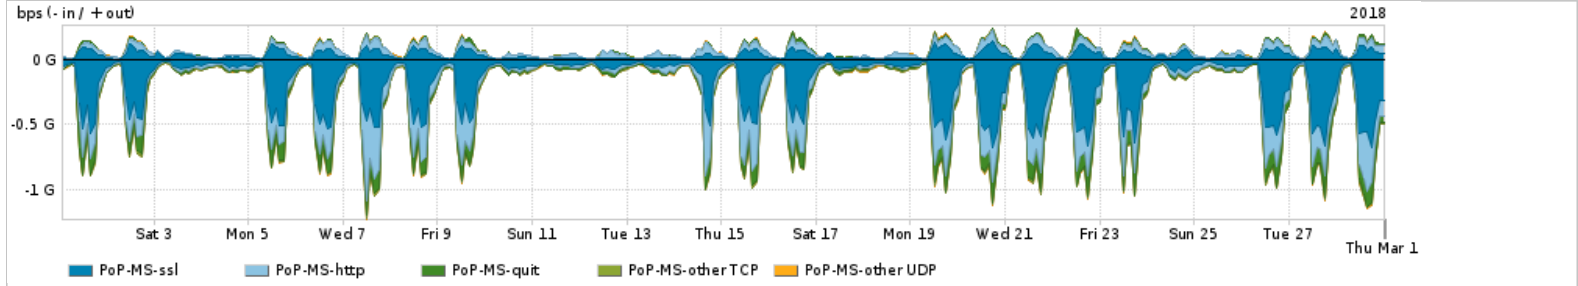

Distribuição do tráfego do PoP-MS por aplicação (análise em camada 3 e 4)

Average | Max | PCT95

	PROFILE	APPLICATION	IN	OUT	TOTAL
☒	PoP-MS	ssl	174.44 Mbps	35.23 Mbps	209.67 Mbps
☒	PoP-MS	http	83.02 Mbps	29.16 Mbps	112.18 Mbps
☒	PoP-MS	quit	39.06 Mbps	4.62 Mbps	43.69 Mbps
☒	PoP-MS	other TCP	8.79 Mbps	829.24 Kbps	9.62 Mbps