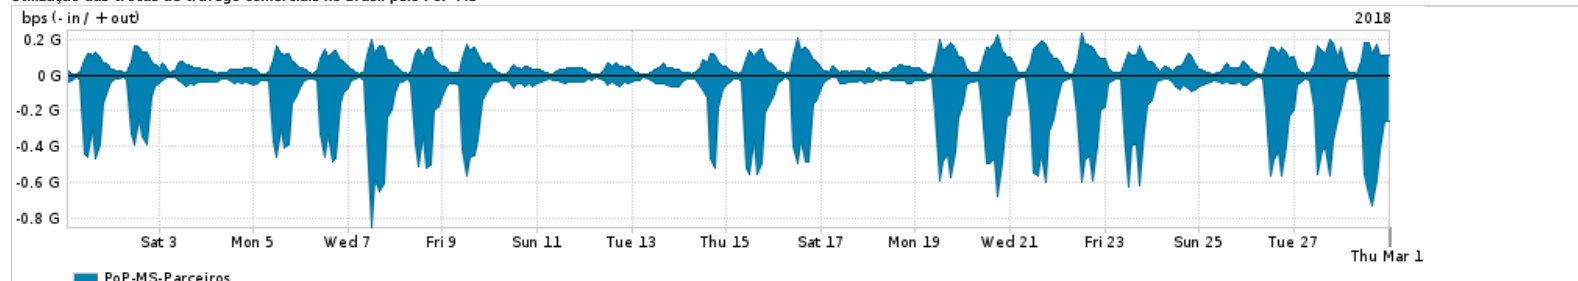

Os gráficos apresentados neste relatório de tráfego estão em formato stack, o que significa que seu valor é uma composição da soma dos componentes listados nas legendas localizadas logo abaixo dos gráficos. Os gráficos estão em "bps x tempo" e possuem dois eixos verticais, Out (positivo) e In (negativo).  
 A primeira coluna da tabela define o ponto de referência para entendimento dos valores de In e Out.  
 A contabilização do tráfego é sob o ponto de vista do AS da RNP, AS1916.

**Legenda:**

- PoP - Ponto de presença da RNP
- Parceiros - Provedores comerciais que a RNP mantém acordos de troca de tráfego
- Internet Acadêmica - Acesso às redes acadêmicas internacionais, serviço atualmente provido pela RedClara
- Internet commodity - Acesso pago à Internet global que é oferecido pela RNP aos seus clientes
- ASN - Número do sistema autônomo
- Profile - Objeto gerenciável definido arbitrariamente no Peakflow através de diversos parâmetros (ex: bloco cidr, peer-as, as-path, bgp community, interface, etc)

**Utilização do serviço de Internet Commodity pelo PoP-MS**

PROFILE	PROFILE	IN	OUT	TOTAL
<input checked="" type="checkbox"/> PoP-MS	Internet Commodity	21.47 Mbps	5.08 Mbps	26.55 Mbps

**Utilização das trocas de tráfego comerciais no Brasil pelo PoP-MS**

PROFILE	PROFILE	IN	OUT	TOTAL
<input checked="" type="checkbox"/> PoP-MS	Parceiros	168.81 Mbps	64.38 Mbps	233.19 Mbps

**Utilização do serviço de Internet acadêmica internacional pelo PoP-MS**

PROFILE	PROFILE	IN	OUT	TOTAL
<input checked="" type="checkbox"/> PoP-MS	Internet Acadêmica	805.80 Kbps	89.31 Kbps	895.11 Kbps