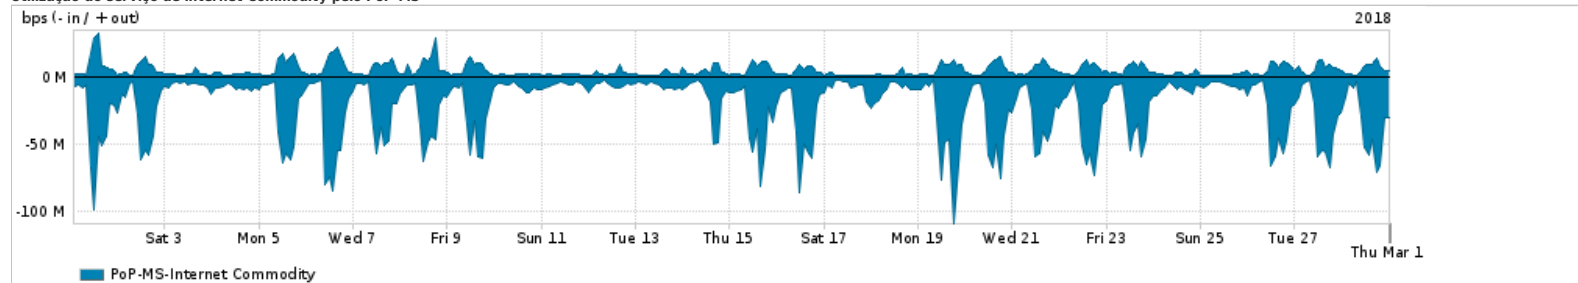

Os gráficos apresentados neste relatório de tráfego estão em formato stack, o que significa que seu valor é uma composição da soma dos componentes listados nas legendas localizadas logo abaixo dos gráficos. Os gráficos estão em "bps x tempo" e possuem dois eixos verticais, Out (positivo) e In (negativo).  
 A primeira coluna da tabela define o ponto de referência para entendimento dos valores de In e Out.  
 A contabilização do tráfego é sob o ponto de vista do AS da RNP, AS1916.

**Legenda:**

- PoP - Ponto de presença da RNP
- Parceiros - Provedores comerciais que a RNP mantém acordos de troca de tráfego
- Internet Acadêmica - Acesso às redes acadêmicas internacionais, serviço atualmente provido pela RedClara
- Internet commodity - Acesso pago à Internet global que é oferecido pela RNP aos seus clientes
- ASN - Número do sistema autônomo
- Profile - Objeto gerenciável definido arbitrariamente no Peakflow através de diversos parâmetros (ex: bloco cidr, peer-as, as-path, bgp community, interface, etc)

**Utilização do serviço de Internet Commodity pelo PoP-MS**

PROFILE	PROFILE	IN	OUT	TOTAL
<input checked="" type="checkbox"/> PoP-MS	Internet Commodity	21.47 Mbps	5.08 Mbps	26.55 Mbps

**Utilização das trocas de tráfego comerciais no Brasil pelo PoP-MS**