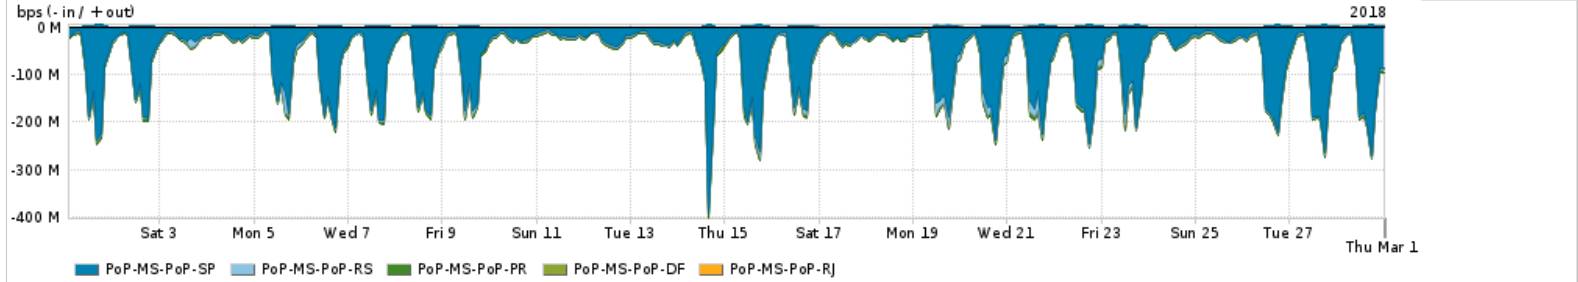

Interesse de tráfego do PoP-MS com os outros PoPs da RNP

Average | Max | PCT95

	PROFILE	PROFILE	IN	OUT	TOTAL
☒	PoP-MS	PoP-SP	64.46 Mbps	1.35 Mbps	65.81 Mbps
☒	PoP-MS	PoP-RS	4.30 Mbps	69.88 Kbps	4.37 Mbps
☒	PoP-MS	PoP-PR	3.91 Mbps	0.00 bps	3.91 Mbps
☒	PoP-MS	PoP-DF	56.83 Kbps	1.15 Kbps	57.98 Kbps
☒	PoP-MS	PoP-RJ	9.91 Kbps	189.00 bps	10.10 Kbps
☐	PoP-MS	PoP-SC	963.00 bps	0.00 bps	963.00 bps
☐	PoP-MS	PoP-PA	119.00 bps	0.00 bps	119.00 bps
☐	PoP-MS	PoP-PB	0.00 bps	4.00 bps	4.00 bps
☐	PoP-MS	PoP-MG	0.00 bps	2.00 bps	2.00 bps