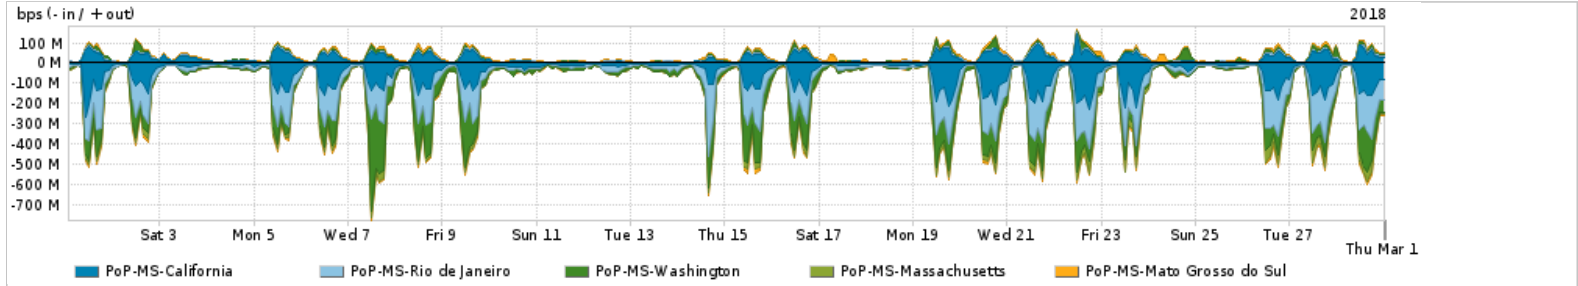

Distribuição do tráfego do PoP-MS por estado, província ou similar

Average | Max | PCT95

	PROFILE	REGION	IN	OUT	TOTAL
☒	PoP-MS	California	49.54 Mbps	20.79 Mbps	70.33 Mbps
☒	PoP-MS	Rio de Janeiro	55.75 Mbps	2.47 Mbps	58.22 Mbps
☒	PoP-MS	Washington	41.42 Mbps	4.62 Mbps	46.04 Mbps
☒	PoP-MS	Massachusetts	10.09 Mbps	450.52 Kbps	10.54 Mbps
☒	PoP-MS	Mato Grosso do Sul	3.80 Mbps	5.90 Mbps	9.71 Mbps
☐	PoP-MS	Sao Paulo	1.74 Mbps	5.62 Mbps	7.35 Mbps
☐	PoP-MS	Delaware	6.69 Mbps	120.80 Kbps	6.81 Mbps
☐	PoP-MS	Virginia	3.57 Mbps	1.49 Mbps	5.05 Mbps
☐	PoP-MS	Parana	1.57 Mbps	2.75 Mbps	4.32 Mbps
☐	PoP-MS	Goiias	91.10 Kbps	2.19 Mbps	2.28 Mbps
☐	PoP-MS	Rio Grande do Sul	173.00 Kbps	1.65 Mbps	1.82 Mbps
☐	PoP-MS	Distrito Federal	530.57 Kbps	984.66 Kbps	1.52 Mbps
☐	PoP-MS	Quebec	1.28 Mbps	96.38 Kbps	1.38 Mbps
☐	PoP-MS	Texas	1.29 Mbps	70.54 Kbps	1.36 Mbps
☐	PoP-MS	Minas Gerais	125.50 Kbps	1.19 Mbps	1.32 Mbps