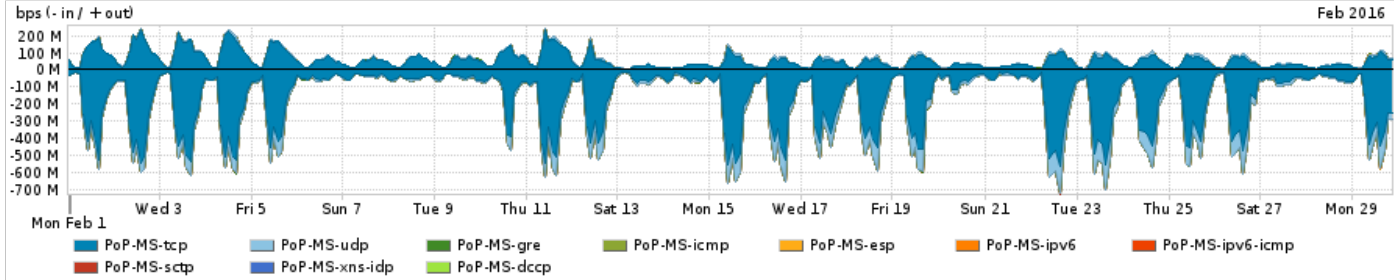

PROFILE	APPLICATION	IN	OUT	TOTAL	
☐	PoP-MS	other UDP	31.09 Mbps	4.20 Mbps	35.29 Mbps
☐	PoP-MS	other TCP	2.59 Mbps	1.72 Mbps	4.31 Mbps
☐	PoP-MS	rsync	688.58 Kbps	114.89 Kbps	803.46 Kbps
☐	PoP-MS	smtp	246.91 Kbps	263.65 Kbps	510.56 Kbps
☐	PoP-MS	macromedia-fcs	356.35 Kbps	17.62 Kbps	373.97 Kbps
☐	PoP-MS	dns	233.70 Kbps	109.26 Kbps	342.96 Kbps
☐	PoP-MS	ssh	30.77 Kbps	305.31 Kbps	336.08 Kbps
☐	PoP-MS	bittorrent	12.03 Kbps	50.00 Kbps	62.03 Kbps

Distribuição do tráfego do PoP-MS por protocolo

Average | Max | PCT95

PROFILE	PROTOCOL	IN	OUT	TOTAL	
☐	PoP-MS	tcp	164.51 Mbps	54.73 Mbps	219.24 Mbps
☐	PoP-MS	udp	31.38 Mbps	4.32 Mbps	35.70 Mbps
☐	PoP-MS	gre	153.23 Kbps	137.01 Kbps	290.24 Kbps
☐	PoP-MS	icmp	19.41 Kbps	25.80 Kbps	45.22 Kbps
☐	PoP-MS	esp	18.48 Kbps	4.71 Kbps	23.19 Kbps
☐	PoP-MS	ipv6	382.00 bps	242.00 bps	624.00 bps
☐	PoP-MS	ipv6-icmp	1.00 bps	8.00 bps	9.00 bps
☐	PoP-MS	sctp	2.00 bps	0.00 bps	2.00 bps
☐	PoP-MS	dccp	0.00 bps	0.00 bps	0.00 bps
☐	PoP-MS	xns-idp	0.00 bps	0.00 bps	0.00 bps

For assistance with this product, please contact support@arbornetworks.com.