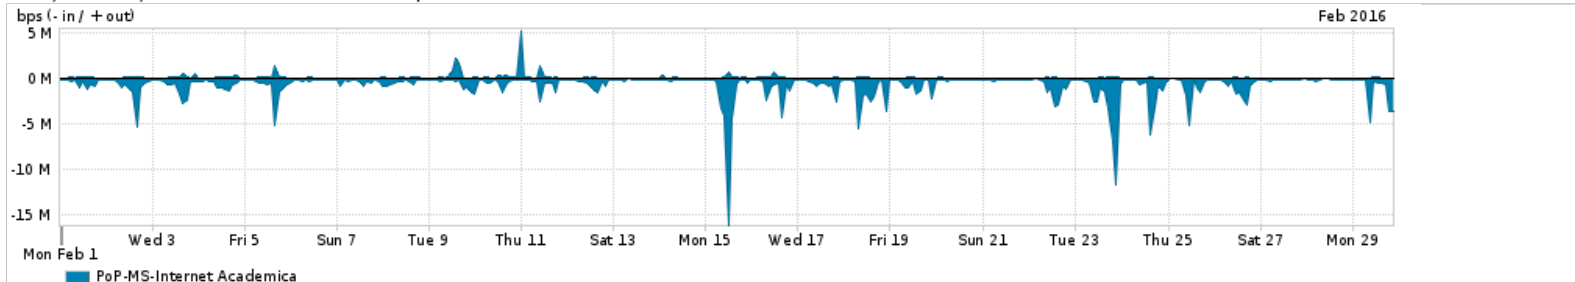

Os gráficos apresentados neste relatório de tráfego estão em formato stack, o que significa que seu valor é uma composição da soma dos componentes listados nas legendas localizadas logo abaixo dos gráficos. Os gráficos estão em "bps x tempo" e possuem dois eixos verticais, Out (positivo) e In (negativo).
 A primeira coluna da tabela define o ponto de referência para entendimento dos valores de In e Out.
 A contabilização do tráfego é sob o ponto de vista do AS da RNP, AS1916.

Utilização do serviço de Internet Commodity pelo PoP-MS

Average | Max | PCT95

PROFILE	PROFILE	IN	OUT	TOTAL	
<input type="checkbox"/>	PoP-MS	Internet Commodity	31.08 Mbps	7.39 Mbps	38.47 Mbps

Utilização das trocas de tráfego comerciais no Brasil pelo PoP-MS

Average | Max | PCT95

PROFILE	PROFILE	IN	OUT	TOTAL	
<input type="checkbox"/>	PoP-MS	Parceiros	154.64 Mbps	49.72 Mbps	204.36 Mbps

Utilização do serviço de Internet acadêmica internacional pelo PoP-MS

Average | Max | PCT95