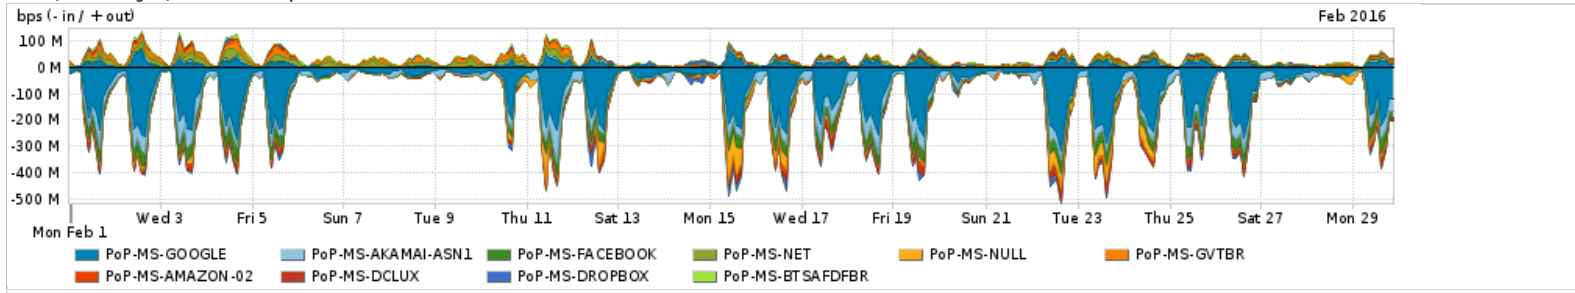

Os gráficos apresentados neste relatório de tráfego estão em formato stack, o que significa que seu valor é uma composição da soma dos componentes listados nas legendas localizadas logo abaixo dos gráficos. Os gráficos estão em "bps x tempo" e possuem dois eixos verticais, Out (positivo) e In (negativo).
 A primeira coluna da tabela define o ponto de referência para entendimento dos valores de In e Out.
 A contabilização do tráfego é sob o ponto de vista do AS da RNP, AS1916.

Utilização do serviço de Internet Commodity pelo PoP-MS

Average | Max | PCT95

PROFILE	PROFILE	IN	OUT	TOTAL	
<input type="checkbox"/>	PoP-MS	Internet Commodity	31.08 Mbps	7.39 Mbps	38.47 Mbps

Utilização das trocas de tráfego comerciais no Brasil pelo PoP-MS

Average | Max | PCT95

PROFILE	PROFILE	IN	OUT	TOTAL	
<input type="checkbox"/>	PoP-MS	Parceiros	154.64 Mbps	49.72 Mbps	204.36 Mbps

Utilização do serviço de Internet acadêmica internacional pelo PoP-MS

Average | Max | PCT95

PROFILE	PROFILE	IN	OUT	TOTAL	
<input type="checkbox"/>	PoP-MS	Internet Acadêmica	744.15 Kbps	114.83 Kbps	858.98 Kbps

Redes (AS's de origem) mais acessadas pelo PoP-MS

Average | Max | PCT95

PROFILE	AS NAME	ASN	IN	OUT	TOTAL
<input type="checkbox"/>	PoP-MS	GOOGLE	15169	76.06 Mbps	84.96 Mbps
<input type="checkbox"/>	PoP-MS	AKAMAI-ASN1	20940	22.05 Mbps	22.81 Mbps
<input type="checkbox"/>	PoP-MS	FACEBOOK	32934	14.01 Mbps	15.73 Mbps
<input type="checkbox"/>	PoP-MS	NET	28573	1.25 Mbps	8.28 Mbps
<input type="checkbox"/>	PoP-MS	NULL	0	8.01 Mbps	8.18 Mbps
<input type="checkbox"/>	PoP-MS	GVTBR	18881	750.78 Kbps	6.08 Mbps
<input type="checkbox"/>	PoP-MS	AMAZON-02	16509	5.16 Mbps	6.72 Mbps
<input type="checkbox"/>	PoP-MS	DCLUX	24611	4.20 Mbps	4.70 Mbps
<input type="checkbox"/>	PoP-MS	DROPBOX	19679	3.45 Mbps	4.64 Mbps
<input type="checkbox"/>	PoP-MS	BTSAFDFBR	8167	840.72 Kbps	4.58 Mbps