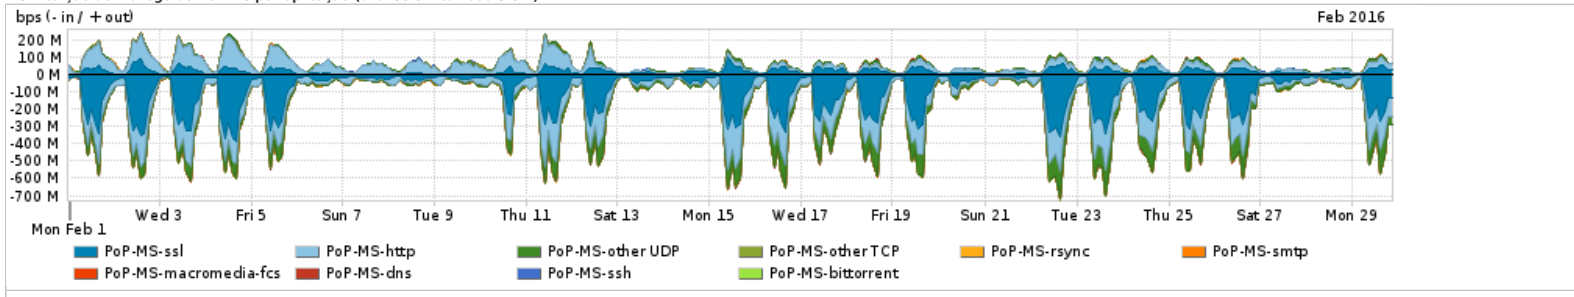

Distribuição do tráfego do PoP-MS por aplicação (análise em camada 3 e 4)

Average | Max | PCT95

PROFILE	APPLICATION	IN	OUT	TOTAL	
☐	PoP-MS	ssl	97.73 Mbps	15.56 Mbps	113.29 Mbps
☐	PoP-MS	http	62.71 Mbps	36.64 Mbps	99.34 Mbps