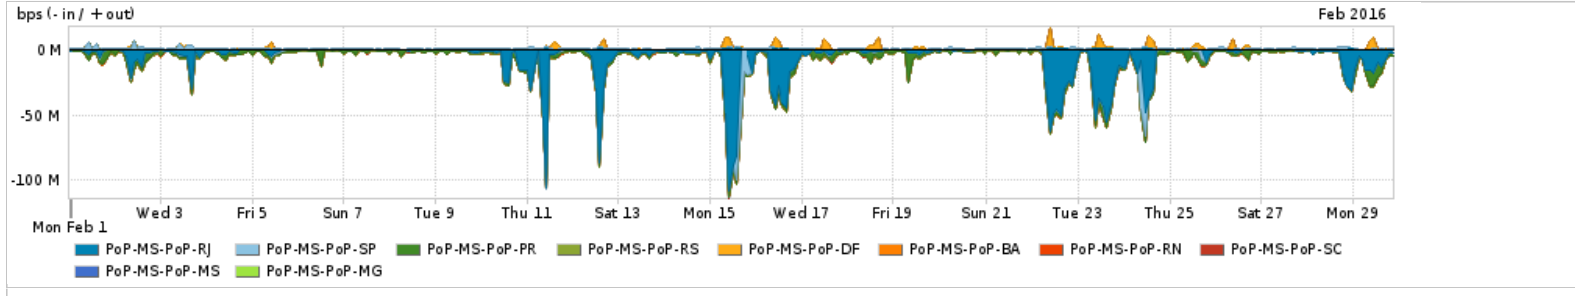

PROFILE	PROFILE	IN	OUT	TOTAL	
<input type="checkbox"/>	PoP-MS	Internet Acadêmica	744.15 Kbps	114.83 Kbps	858.98 Kbps

Redes (AS's de origem) mais acessadas pelo PoP-MS

Average | Max | PCT95

PROFILE	AS NAME	ASN	IN	OUT	TOTAL
<input type="checkbox"/>	PoP-MS	GOOGLE	15169	76.06 Mbps	84.96 Mbps
<input type="checkbox"/>	PoP-MS	AKAMAI-ASN1	20940	22.05 Mbps	22.81 Mbps
<input type="checkbox"/>	PoP-MS	FACEBOOK	32934	14.01 Mbps	15.73 Mbps
<input type="checkbox"/>	PoP-MS	NET	28573	1.25 Mbps	8.28 Mbps
<input type="checkbox"/>	PoP-MS	NULL	0	8.01 Mbps	8.18 Mbps
<input type="checkbox"/>	PoP-MS	GVTBR	18881	750.78 Kbps	6.08 Mbps
<input type="checkbox"/>	PoP-MS	AMAZON-02	16509	5.16 Mbps	6.72 Mbps
<input type="checkbox"/>	PoP-MS	DCLUX	24611	4.20 Mbps	4.70 Mbps
<input type="checkbox"/>	PoP-MS	DROPBOX	19679	3.45 Mbps	4.64 Mbps
<input type="checkbox"/>	PoP-MS	BTSAFDFBR	8167	840.72 Kbps	4.58 Mbps

Interesse de tráfego do PoP-MS com os outros PoPs da RNP

Average | Max | PCT95

PROFILE	PROFILE	IN	OUT	TOTAL
<input type="checkbox"/>	PoP-MS	PoP-RJ	6.62 Mbps	6.77 Mbps
<input type="checkbox"/>	PoP-MS	PoP-SP	521.14 Kbps	1.82 Mbps
<input type="checkbox"/>	PoP-MS	PoP-PR	1.78 Mbps	1.78 Mbps
<input type="checkbox"/>	PoP-MS	PoP-RS	646.81 Kbps	646.81 Kbps
<input type="checkbox"/>	PoP-MS	PoP-DF	0.00 bps	541.34 Kbps
<input type="checkbox"/>	PoP-MS	PoP-BA	27.42 Kbps	27.42 Kbps
<input type="checkbox"/>	PoP-MS	PoP-RN	6.36 Kbps	6.36 Kbps
<input type="checkbox"/>	PoP-MS	PoP-SC	640.00 bps	643.00 bps
<input type="checkbox"/>	PoP-MS	PoP-MS	91.00 bps	182.00 bps