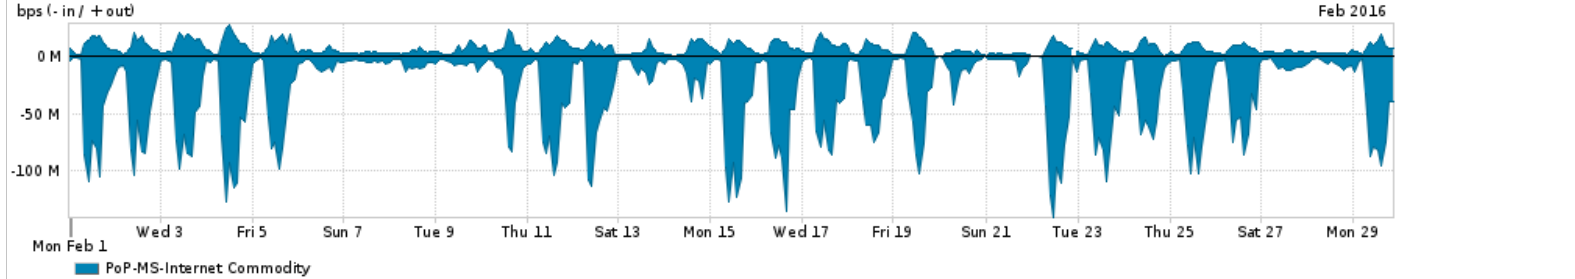

Os gráficos apresentados neste relatório de tráfego estão em formato stack, o que significa que seu valor é uma composição da soma dos componentes listados nas legendas localizadas logo abaixo dos gráficos. Os gráficos estão em "bps x tempo" e possuem dois eixos verticais, Out (positivo) e In (negativo).
 A primeira coluna da tabela define o ponto de referência para entendimento dos valores de In e Out.
 A contabilização do tráfego é sob o ponto de vista do AS da RNP, AS1916.

Legenda:
 PoP - Ponto de presença da RNP
 Parceiros - Provedores comerciais que a RNP mantém acordos de troca de tráfego
 Internet Acadêmica - Acesso às redes acadêmicas internacionais, serviço atualmente provido pela RedClara
 Internet commodity - Acesso pago à Internet global que é oferecido pela RNP aos seus clientes
 ASN - Número do sistema autônomo
 Profile - Objeto gerenciável definido arbitrariamente no Peakflow através de diversos parâmetros (ex: bloco cidr, peer-as, as-path, bgp community, interface, etc)

Utilização do serviço de Internet Commodity pelo PoP-MS

Average | Max | PCT95

PROFILE	PROFILE	IN	OUT	TOTAL	
<input type="checkbox"/>	PoP-MS	Internet Commodity	31.08 Mbps	7.39 Mbps	38.47 Mbps

Utilização das trocas de tráfego comerciais no Brasil pelo PoP-MS