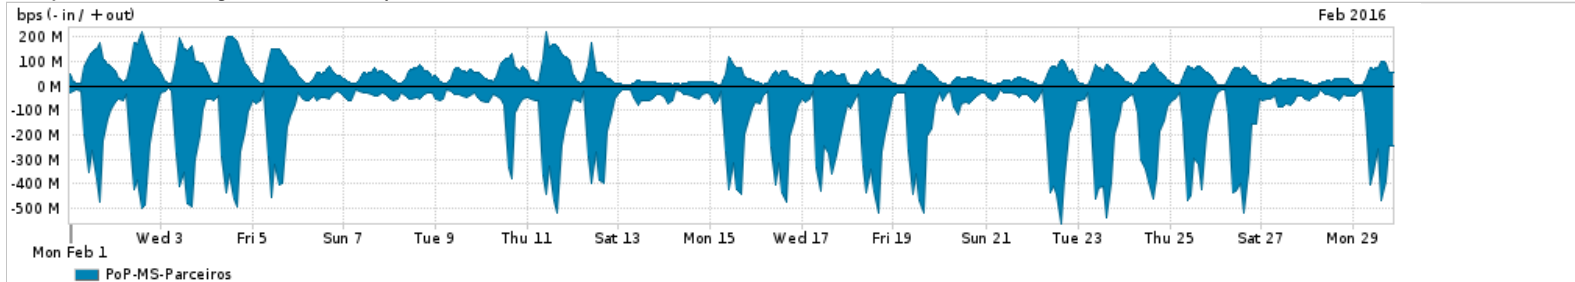

Os gráficos apresentados neste relatório de tráfego estão em formato stack, o que significa que seu valor é uma composição da soma dos componentes listados nas legendas localizadas logo abaixo dos gráficos. Os gráficos estão em "bps x tempo" e possuem dois eixos verticais, Out (positivo) e In (negativo).
 A primeira coluna da tabela define o ponto de referência para entendimento dos valores de In e Out.
 A contabilização do tráfego é sob o ponto de vista do AS da RNP, AS1916.

Legenda:
 PoP - Ponto de presença da RNP
 Parceiros - Provedores comerciais que a RNP mantém acordos de troca de tráfego
 Internet Acadêmica - Acesso às redes acadêmicas internacionais, serviço atualmente provido pela RedClara
 Internet commodity - Acesso pago à Internet global que é oferecido pela RNP aos seus clientes
 ASN - Número do sistema autônomo
 Profile - Objeto gerenciável definido arbitrariamente no Peakflow através de diversos parâmetros (ex: bloco cidr, peer-as, as-path, bgp community, interface, etc)

Utilização do serviço de Internet Commodity pelo PoP-MS

Average | Max | PCT95

PROFILE	PROFILE	IN	OUT	TOTAL	
<input type="checkbox"/>	PoP-MS	Internet Commodity	31.08 Mbps	7.39 Mbps	38.47 Mbps

Utilização das trocas de tráfego comerciais no Brasil pelo PoP-MS