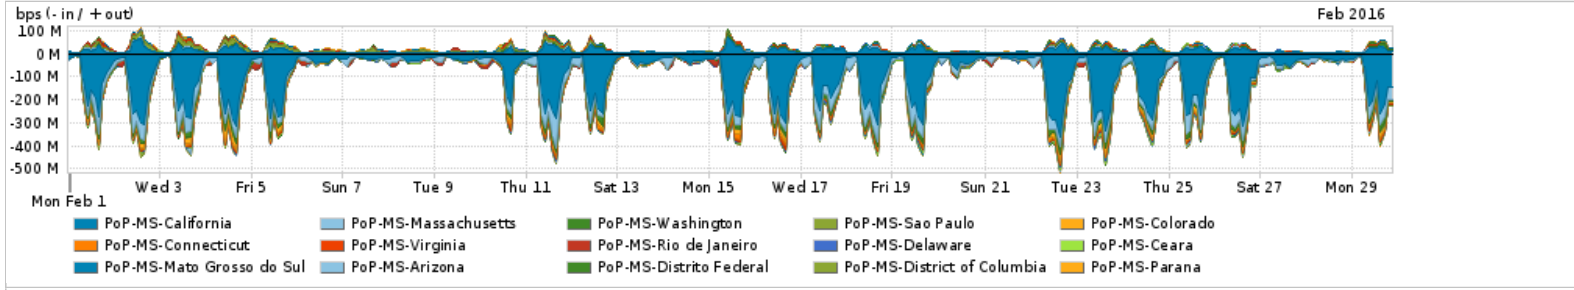

PROFILE	PROFILE	IN	OUT	TOTAL	
☐	PoP-MS	PoP-MG	52.00 bps	0.00 bps	52.00 bps

Distribuição do tráfego do PoP-MS por estado, província ou similar

Average | Max | PCT95

PROFILE	REGION	IN	OUT	TOTAL	
☐	PoP-MS	California	88.67 Mbps	10.77 Mbps	99.44 Mbps
☐	PoP-MS	Massachusetts	23.62 Mbps	883.79 Kbps	24.50 Mbps
☐	PoP-MS	Washington	6.55 Mbps	1.63 Mbps	8.18 Mbps
☐	PoP-MS	Sao Paulo	661.46 Kbps	3.65 Mbps	4.31 Mbps
☐	PoP-MS	Colorado	4.02 Mbps	92.87 Kbps	4.11 Mbps
☐	PoP-MS	Connecticut	3.14 Mbps	49.78 Kbps	3.19 Mbps
☐	PoP-MS	Virginia	1.80 Mbps	1.32 Mbps	3.11 Mbps
☐	PoP-MS	Rio de Janeiro	1.90 Mbps	1.13 Mbps	3.03 Mbps
☐	PoP-MS	Delaware	1.57 Mbps	186.52 Kbps	1.76 Mbps
☐	PoP-MS	Ceara	1.34 Mbps	399.85 Kbps	1.74 Mbps
☐	PoP-MS	Mato Grosso do Sul	203.47 Kbps	1.35 Mbps	1.56 Mbps
☐	PoP-MS	Arizona	1.40 Mbps	49.27 Kbps	1.45 Mbps
☐	PoP-MS	Distrito Federal	488.06 Kbps	909.25 Kbps	1.40 Mbps
☐	PoP-MS	District of Columbia	1.10 Mbps	37.93 Kbps	1.13 Mbps
☐	PoP-MS	Parana	232.89 Kbps	832.65 Kbps	1.07 Mbps