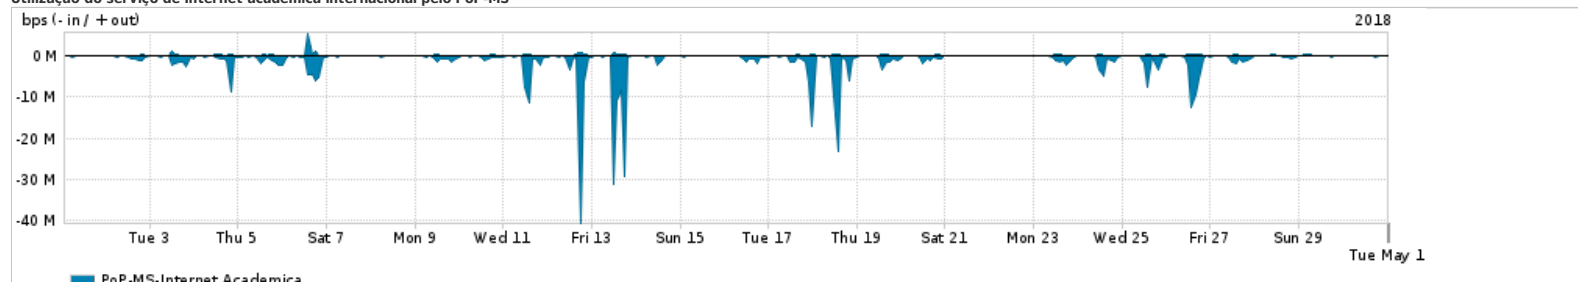

Os gráficos apresentados neste relatório de tráfego estão em formato stack, o que significa que seu valor é uma composição da soma dos componentes listados nas legendas localizadas logo abaixo dos gráficos. Os gráficos estão em "bps x tempo" e possuem dois eixos verticais, Out (positivo) e In (negativo).
 A primeira coluna da tabela define o ponto de referência para entendimento dos valores de In e Out.
 A contabilização do tráfego é sob o ponto de vista do AS da RNP, AS1916.

Utilização do serviço de Internet Commodity pelo PoP-MS

PROFILE	PROFILE	IN	OUT	TOTAL
<input checked="" type="checkbox"/> PoP-MS	Internet Commodity	24.55 Mbps	6.16 Mbps	30.71 Mbps

Utilização das trocas de tráfego comerciais no Brasil pelo PoP-MS

PROFILE	PROFILE	IN	OUT	TOTAL
<input checked="" type="checkbox"/> PoP-MS	Parceiros	208.93 Mbps	76.76 Mbps	285.69 Mbps

Utilização do serviço de Internet acadêmica internacional pelo PoP-MS

PROFILE	PROFILE	IN	OUT	TOTAL
<input checked="" type="checkbox"/> PoP-MS	Internet Acadêmica	1.21 Mbps	86.99 Kbps	1.29 Mbps