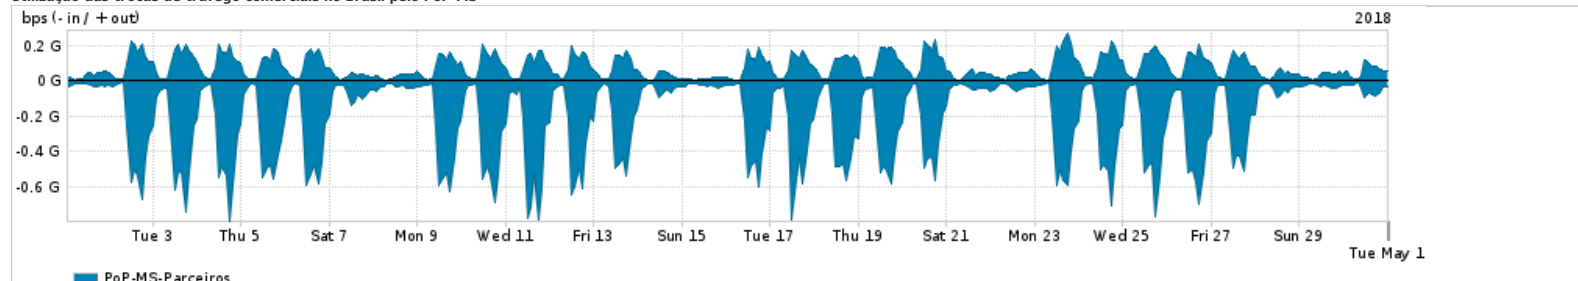

Os gráficos apresentados neste relatório de tráfego estão em formato stack, o que significa que seu valor é uma composição da soma dos componentes listados nas legendas localizadas logo abaixo dos gráficos. Os gráficos estão em "bps x tempo" e possuem dois eixos verticais, Out (positivo) e In (negativo).
 A primeira coluna da tabela define o ponto de referência para entendimento dos valores de In e Out.
 A contabilização do tráfego é sob o ponto de vista do AS da RNP, AS1916.

Legenda:
 PoP - Ponto de presença da RNP
 Parceiros - Provedores comerciais que a RNP mantém acordos de troca de tráfego
 Internet Acadêmica - Acesso às redes acadêmicas internacionais, serviço atualmente provido pela RedClara
 Internet commodity - Acesso pago à Internet global que é oferecido pela RNP aos seus clientes
 ASN - Número do sistema autônomo
 Profile - Objeto gerenciável definido arbitrariamente no Peakflow através de diversos parâmetros (ex: bloco cidr, peer-as, as-path, bgp community, interface, etc)

Utilização do serviço de Internet Commodity pelo PoP-MS

PROFILE	PROFILE	IN	OUT	TOTAL
<input checked="" type="checkbox"/> PoP-MS	Internet Commodity	24.55 Mbps	6.16 Mbps	30.71 Mbps

Utilização das trocas de tráfego comerciais no Brasil pelo PoP-MS