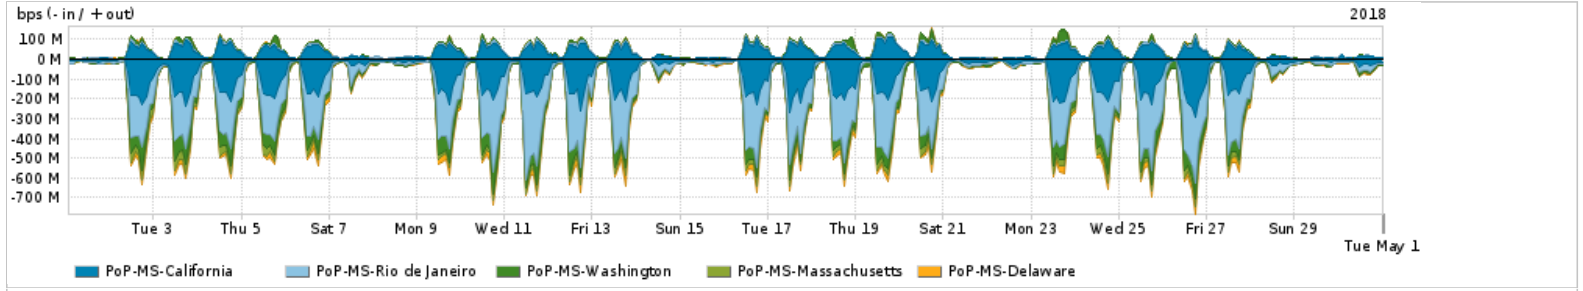

Distribuição do tráfego do PoP-MS por estado, província ou similar

Average | Max | PCT95

	PROFILE	REGION	IN	OUT	TOTAL
☒	PoP-MS	California	69.52 Mbps	31.15 Mbps	100.67 Mbps
☒	PoP-MS	Rio de Janeiro	94.60 Mbps	4.07 Mbps	98.67 Mbps
☒	PoP-MS	Washington	25.78 Mbps	4.68 Mbps	30.45 Mbps
☒	PoP-MS	Massachusetts	11.59 Mbps	565.28 Kbps	12.15 Mbps
☒	PoP-MS	Delaware	10.43 Mbps	219.35 Kbps	10.65 Mbps
☐	PoP-MS	Mato Grosso do Sul	4.96 Mbps	4.34 Mbps	9.31 Mbps
☐	PoP-MS	Sao Paulo	2.64 Mbps	5.49 Mbps	8.13 Mbps
☐	PoP-MS	Virginia	5.01 Mbps	2.48 Mbps	7.49 Mbps
☐	PoP-MS	Parana	2.02 Mbps	2.72 Mbps	4.74 Mbps
☐	PoP-MS	Rio Grande do Sul	213.54 Kbps	2.30 Mbps	2.51 Mbps
☐	PoP-MS	Mato Grosso	1.90 Mbps	526.59 Kbps	2.42 Mbps
☐	PoP-MS	Texas	1.81 Mbps	111.74 Kbps	1.92 Mbps
☐	PoP-MS	Distrito Federal	833.50 Kbps	1.08 Mbps	1.92 Mbps
☐	PoP-MS	Oregon	654.95 Kbps	1.20 Mbps	1.86 Mbps
☐	PoP-MS	Arizona	1.76 Mbps	57.78 Kbps	1.82 Mbps