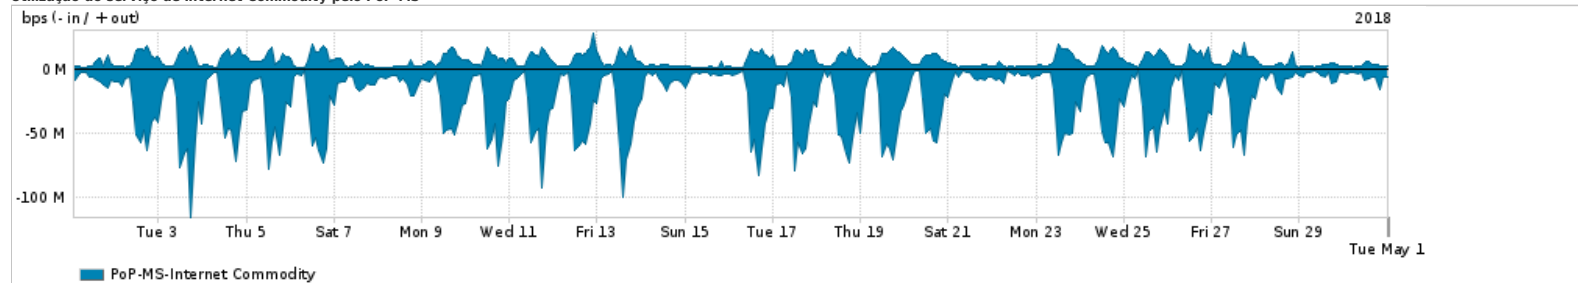

Os gráficos apresentados neste relatório de tráfego estão em formato stack, o que significa que seu valor é uma composição da soma dos componentes listados nas legendas localizadas logo abaixo dos gráficos. Os gráficos estão em "bps x tempo" e possuem dois eixos verticais, Out (positivo) e In (negativo).
 A primeira coluna da tabela define o ponto de referência para entendimento dos valores de In e Out.
 A contabilização do tráfego é sob o ponto de vista do AS da RNP, AS1916.

Legenda:
 PoP - Ponto de presença da RNP
 Parceiros - Provedores comerciais que a RNP mantém acordos de troca de tráfego
 Internet Acadêmica - Acesso às redes acadêmicas internacionais, serviço atualmente provido pela RedClara
 Internet commodity - Acesso pago à Internet global que é oferecido pela RNP aos seus clientes
 ASN - Número do sistema autônomo
 Profile - Objeto gerenciável definido arbitrariamente no Peakflow através de diversos parâmetros (ex: bloco cidr, peer-as, as-path, bgp community, interface, etc)

Utilização do serviço de Internet Commodity pelo PoP-MS

PROFILE	PROFILE	IN	OUT	TOTAL
<input checked="" type="checkbox"/> PoP-MS	Internet Commodity	24.55 Mbps	6.16 Mbps	30.71 Mbps

Utilização das trocas de tráfego comerciais no Brasil pelo PoP-MS