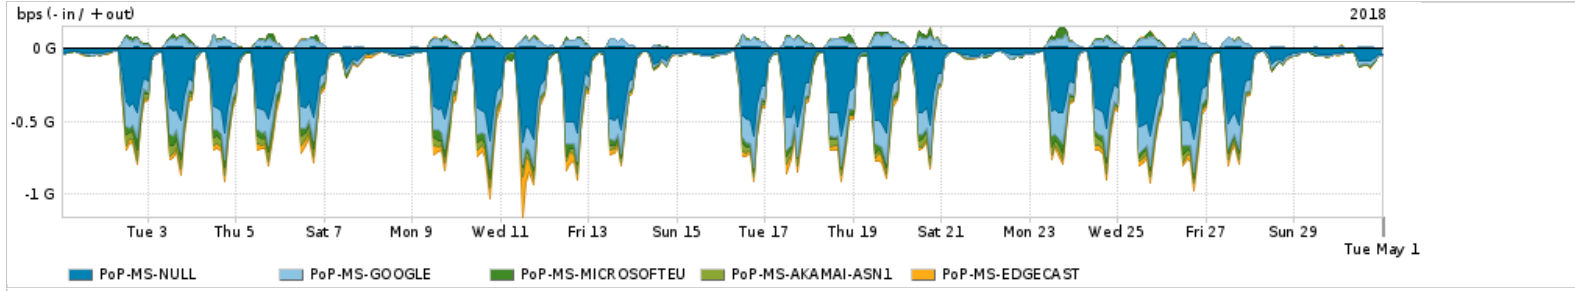

Redes (AS's de origem) mais acessadas pelo PoP-MS

Average | Max | PCT95

	PROFILE	AS NAME	ASN	IN	OUT	TOTAL
☒	PoP-MS	NULL	0	178.41 Mbps	4.45 Mbps	182.86 Mbps
☒	PoP-MS	GOOGLE	15169	63.91 Mbps	23.44 Mbps	87.35 Mbps
☒	PoP-MS	MICROSOFTEU	8068	16.95 Mbps	4.16 Mbps	21.10 Mbps
☒	PoP-MS	AKAMAI-ASN1	20940	16.74 Mbps	706.55 Kbps	17.45 Mbps
☒	PoP-MS	EDGECAST	15133	14.85 Mbps	315.60 Kbps	15.17 Mbps
☐	PoP-MS	FACEBOOK	32934	11.93 Mbps	3.04 Mbps	14.97 Mbps
☐	PoP-MS	AMAZON-02	16509	11.35 Mbps	2.83 Mbps	14.18 Mbps
☐	PoP-MS	GCEPSA-BR	28604	11.28 Mbps	469.34 Kbps	11.75 Mbps
☐	PoP-MS	NETFLIX	2906	10.43 Mbps	218.92 Kbps	10.64 Mbps
☐	PoP-MS	CLARO	28573	4.13 Mbps	5.91 Mbps	10.05 Mbps