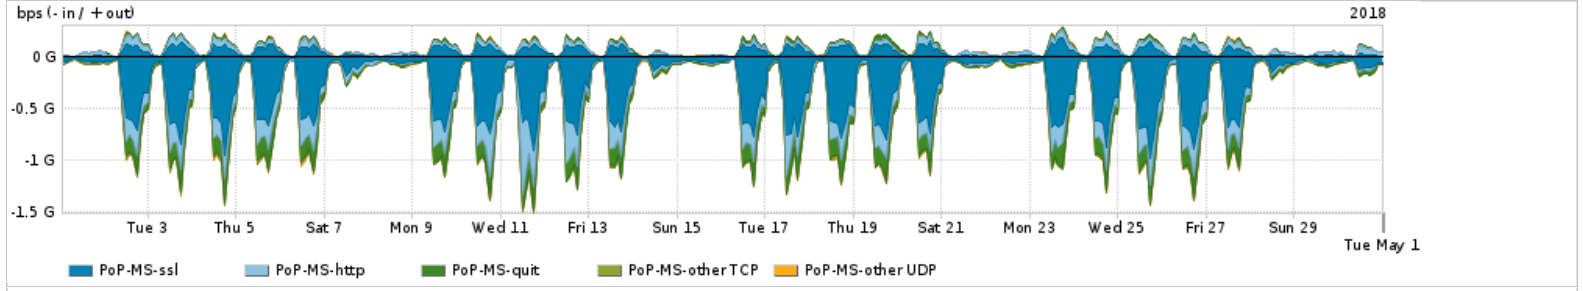

Distribuição do tráfego do PoP-MS por aplicação (análise em camada 3 e 4)

Average | Max | PCT95

	PROFILE	APPLICATION	IN	OUT	TOTAL
☒	PoP-MS	ssl	257.29 Mbps	45.29 Mbps	302.57 Mbps
☒	PoP-MS	http	84.42 Mbps	29.85 Mbps	114.27 Mbps
☒	PoP-MS	quit	62.72 Mbps	8.28 Mbps	71.00 Mbps
☒	PoP-MS	other TCP	9.80 Mbps	1.02 Mbps	10.82 Mbps