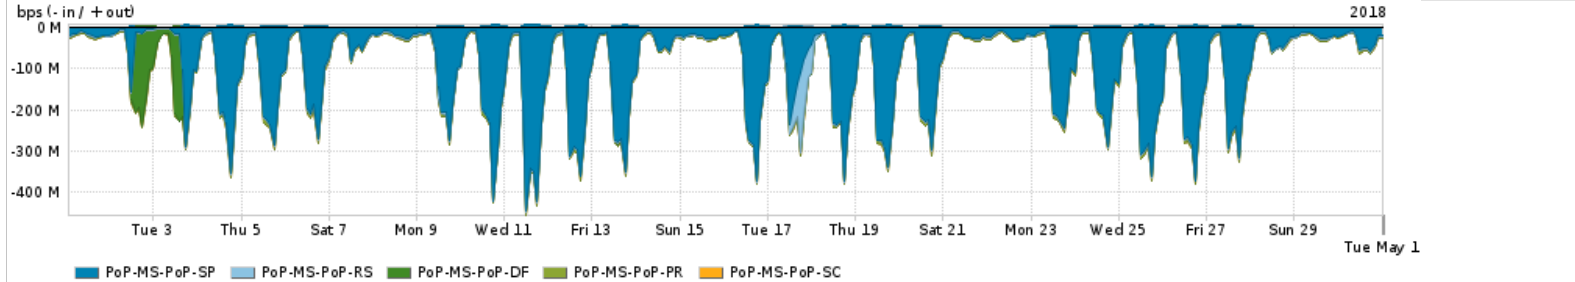

Interesse de tráfego do PoP-MS com os outros PoPs da RNP

Average | Max | PCT95

	PROFILE	PROFILE	IN	OUT	TOTAL
☒	PoP-MS	PoP-SP	94.57 Mbps	1.71 Mbps	96.28 Mbps
☒	PoP-MS	PoP-RS	4.52 Mbps	33.38 Kbps	4.55 Mbps
☒	PoP-MS	PoP-DF	4.47 Mbps	80.35 Kbps	4.55 Mbps
☒	PoP-MS	PoP-PR	4.13 Mbps	0.00 bps	4.13 Mbps
☒	PoP-MS	PoP-SC	1.28 Kbps	0.00 bps	1.28 Kbps
☐	PoP-MS	PoP-PA	478.00 bps	0.00 bps	478.00 bps
☐	PoP-MS	PoP-RJ	98.00 bps	3.00 bps	101.00 bps
☐	PoP-MS	PoP-MS	1.00 bps	1.00 bps	2.00 bps
☐	PoP-MS	PoP-GO	0.00 bps	0.00 bps	0.00 bps