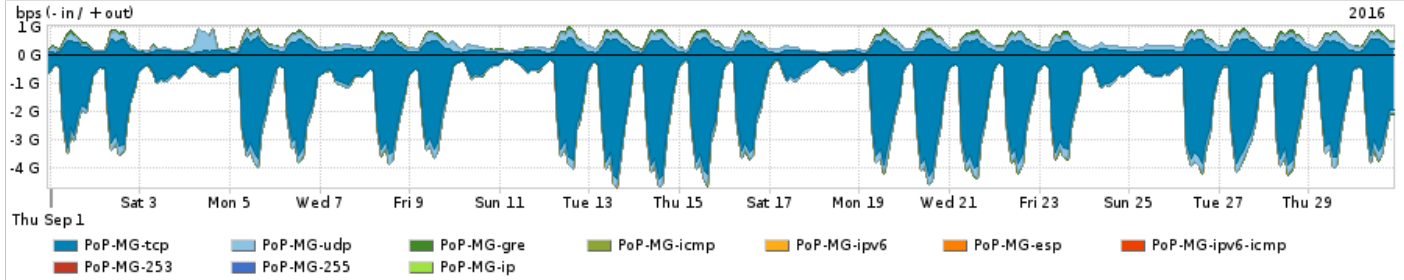

PROFILE	APPLICATION	IN	OUT	TOTAL	
☐	PoP-MG	other UDP	127.62 Mbps	77.00 Mbps	204.62 Mbps
☐	PoP-MG	ntp	290.29 Kbps	87.13 Mbps	87.42 Mbps
☐	PoP-MG	rsync	73.02 Mbps	1.92 Kbps	73.02 Mbps
☐	PoP-MG	other TCP	39.86 Mbps	18.30 Mbps	58.16 Mbps
☐	PoP-MG	smtp	4.37 Mbps	4.29 Mbps	8.66 Mbps
☐	PoP-MG	ssh	4.23 Mbps	2.42 Mbps	6.65 Mbps
☐	PoP-MG	macromedia-fcs	3.95 Mbps	1.12 Mbps	5.06 Mbps
☐	PoP-MG	dns	3.02 Mbps	1.32 Mbps	4.34 Mbps

Distribuição do tráfego do PoP-MG por protocolo

Average | Max | PCT95

PROFILE	PROTOCOL	IN	OUT	TOTAL	
☐	PoP-MG	tcp	1.58 Gbps	244.90 Mbps	1.82 Gbps
☐	PoP-MG	udp	131.27 Mbps	166.04 Mbps	297.31 Mbps
☐	PoP-MG	gre	8.08 Mbps	35.66 Mbps	43.74 Mbps
☐	PoP-MG	icmp	396.28 Kbps	516.96 Kbps	913.24 Kbps
☐	PoP-MG	ipv6	184.71 Kbps	157.13 Kbps	341.84 Kbps
☐	PoP-MG	esp	136.64 Kbps	26.73 Kbps	163.37 Kbps
☐	PoP-MG	ipv6-icmp	8.32 Kbps	11.52 Kbps	19.84 Kbps
☐	PoP-MG	253	2.00 bps	0.00 bps	2.00 bps
☐	PoP-MG	ip	0.00 bps	0.00 bps	0.00 bps
☐	PoP-MG	255	0.00 bps	0.00 bps	0.00 bps

For assistance with this product, please contact support@arbornetworks.com.