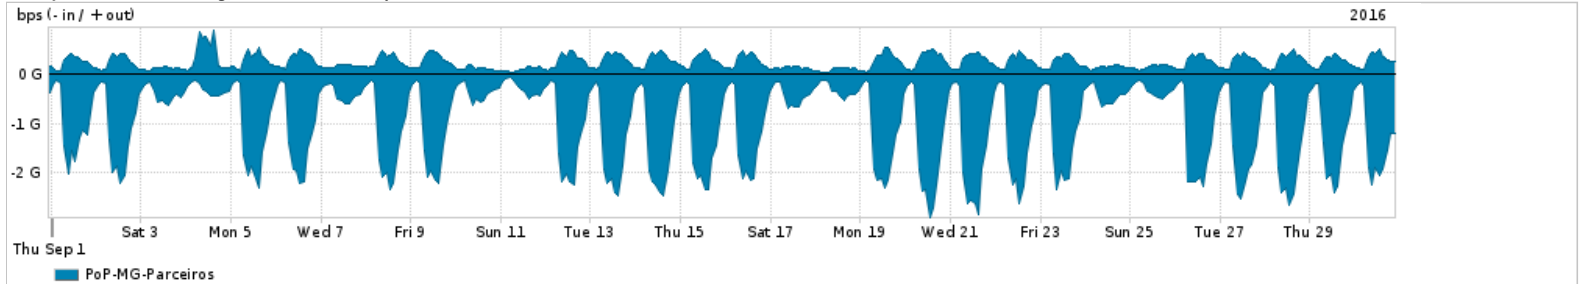

Os gráficos apresentados neste relatório de tráfego estão em formato stack, o que significa que seu valor é uma composição da soma dos componentes listados nas legendas localizadas logo abaixo dos gráficos. Os gráficos estão em "bps x tempo" e possuem dois eixos verticais, Out (positivo) e In (negativo).
 A primeira coluna da tabela define o ponto de referência para entendimento dos valores de In e Out.
 A contabilização do tráfego é sob o ponto de vista do AS da RNP, AS1916.

- Legenda:
- PoP - Ponto de presença da RNP
 - Parceiros - Provedores comerciais que a RNP mantém acordos de troca de tráfego
 - Internet Acadêmica - Acesso às redes acadêmicas internacionais, serviço atualmente provido pela RedClara
 - Internet commodity - Acesso pago à Internet global que é oferecido pela RNP aos seus clientes
 - ASN - Número do sistema autônomo
 - Profile - Objeto gerenciável definido arbitrariamente no Peakflow através de diversos parâmetros (ex: bloco cidr, peer-as, as-path, bgp community, interface, etc)

Utilização do serviço de Internet Commodity pelo PoP-MG

Average | Max | PCT95

PROFILE	PROFILE	IN	OUT	TOTAL	
<input type="checkbox"/>	PoP-MG	Internet Commodity	461.51 Mbps	200.90 Mbps	662.41 Mbps

Utilização das trocas de tráfego comerciais no Brasil pelo PoP-MG