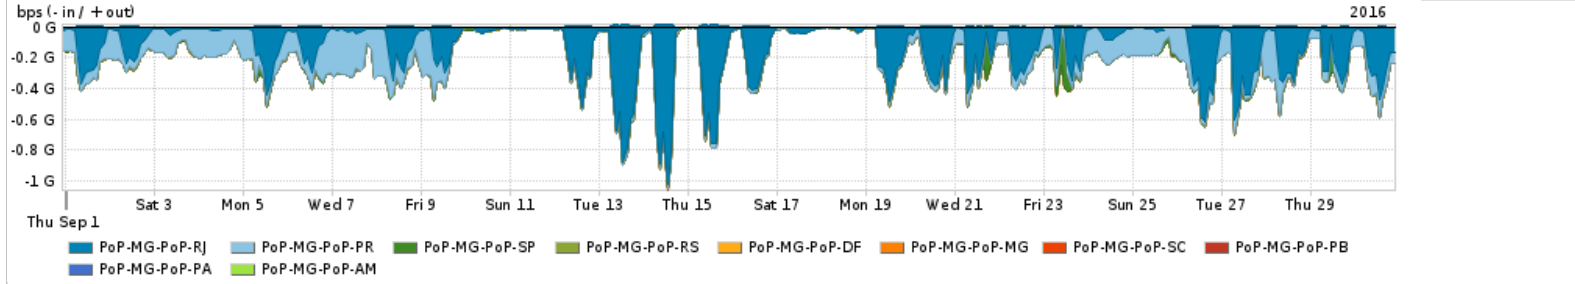

PROFILE	PROFILE	IN	OUT	TOTAL	
<input type="checkbox"/>	PoP-MG	Internet Acadêmica	19.88 Mbps	4.30 Mbps	24.18 Mbps

Redes (AS's de origem) mais acessadas pelo PoP-MG

Average | Max | PCT95

PROFILE	AS NAME	ASN	IN	OUT	TOTAL
<input type="checkbox"/>	PoP-MG	GOOGLE	15169	366.08 Mbps	84.00 Mbps 450.08 Mbps
<input type="checkbox"/>	PoP-MG	AKAMAI-ASN1	20940	150.98 Mbps	5.35 Mbps 156.32 Mbps
<input type="checkbox"/>	PoP-MG	NULL	0	150.01 Mbps	2.89 Mbps 152.91 Mbps
<input type="checkbox"/>	PoP-MG	FACEBOOK	32934	88.36 Mbps	9.32 Mbps 97.67 Mbps
<input type="checkbox"/>	PoP-MG	PoP-PR/RNP	10881	84.48 Mbps	0.00 bps 84.48 Mbps
<input type="checkbox"/>	PoP-MG	TASCOM	52871	64.27 Mbps	2.33 Mbps 66.61 Mbps
<input type="checkbox"/>	PoP-MG	NETFLIX	2906	65.02 Mbps	1.00 Mbps 66.03 Mbps
<input type="checkbox"/>	PoP-MG	MICROSOFTEU	8068	53.98 Mbps	4.07 Mbps 58.05 Mbps
<input type="checkbox"/>	PoP-MG	AMAZON-02	16509	47.93 Mbps	7.64 Mbps 55.57 Mbps
<input type="checkbox"/>	PoP-MG	Microsoft-MSN-AS	8075	35.60 Mbps	13.14 Mbps 48.74 Mbps

Interesse de tráfego do PoP-MG com os outros PoPs da RNP

Average | Max | PCT95

PROFILE	PROFILE	IN	OUT	TOTAL
<input type="checkbox"/>	PoP-MG	PoP-RJ	146.17 Mbps	2.83 Mbps 148.99 Mbps
<input type="checkbox"/>	PoP-MG	PoP-PR	84.79 Mbps	28.00 bps 84.79 Mbps
<input type="checkbox"/>	PoP-MG	PoP-SP	4.97 Mbps	64.39 Kbps 5.03 Mbps
<input type="checkbox"/>	PoP-MG	PoP-RS	1.42 Mbps	1.00 bps 1.42 Mbps
<input type="checkbox"/>	PoP-MG	PoP-DF	25.02 Kbps	32.00 bps 25.05 Kbps
<input type="checkbox"/>	PoP-MG	PoP-MG	2.02 Kbps	2.02 Kbps 4.05 Kbps
<input type="checkbox"/>	PoP-MG	PoP-SC	2.27 Kbps	535.00 bps 2.81 Kbps
<input type="checkbox"/>	PoP-MG	PoP-PB	1.45 Kbps	65.00 bps 1.51 Kbps
<input type="checkbox"/>	PoP-MG	PoP-PA	19.00 bps	17.00 bps 36.00 bps