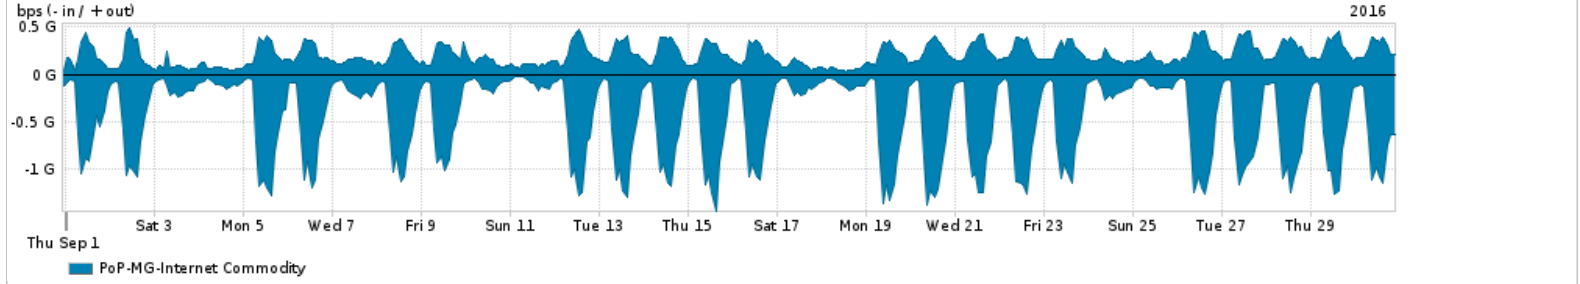

Os gráficos apresentados neste relatório de tráfego estão em formato stack, o que significa que seu valor é uma composição da soma dos componentes listados nas legendas localizadas logo abaixo dos gráficos. Os gráficos estão em "bps x tempo" e possuem dois eixos verticais, Out (positivo) e In (negativo).
 A primeira coluna da tabela define o ponto de referência para entendimento dos valores de In e Out.
 A contabilização do tráfego é sob o ponto de vista do AS da RNP, AS1916.

- Legenda:
- PoP - Ponto de presença da RNP
 - Parceiros - Provedores comerciais que a RNP mantém acordos de troca de tráfego
 - Internet Acadêmica - Acesso às redes acadêmicas internacionais, serviço atualmente provido pela RedClara
 - Internet commodity - Acesso pago à Internet global que é oferecido pela RNP aos seus clientes
 - ASN - Número do sistema autônomo
 - Profile - Objeto gerenciável definido arbitrariamente no Peakflow através de diversos parâmetros (ex: bloco cidr, peer-as, as-path, bgp community, interface, etc)

Utilização do serviço de Internet Commodity pelo PoP-MG

Average | Max | PCT95

PROFILE	PROFILE	IN	OUT	TOTAL	
<input type="checkbox"/>	PoP-MG	Internet Commodity	461.51 Mbps	200.90 Mbps	662.41 Mbps

Utilização das trocas de tráfego comerciais no Brasil pelo PoP-MG