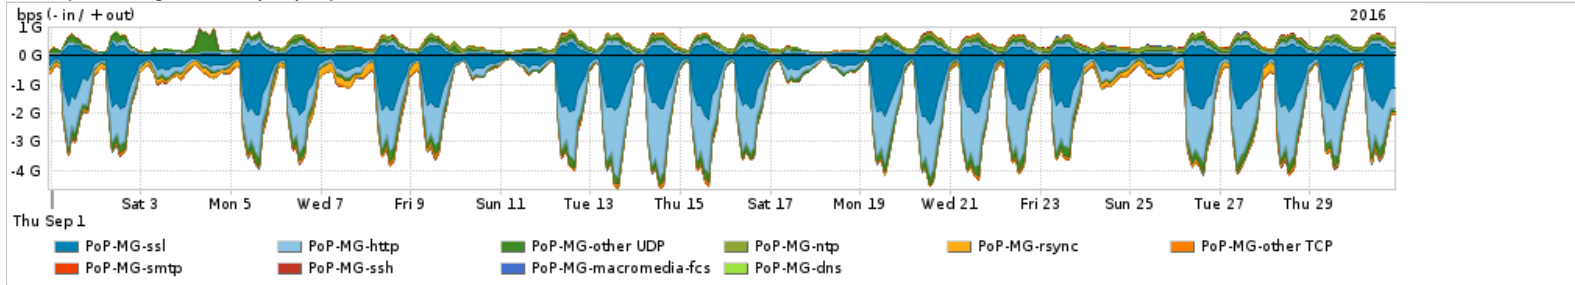

PROFILE	PROFILE	IN	OUT	TOTAL
<input type="checkbox"/>	PoP-MG	PoP-AM	0.00 bps	27.00 bps

Distribuição do tráfego do PoP-MG por estado, província ou similar

Average | Max | PCT95

PROFILE	REGION	IN	OUT	TOTAL	
<input type="checkbox"/>	PoP-MG	California	445.57 Mbps	110.64 Mbps	556.21 Mbps
<input type="checkbox"/>	PoP-MG	Massachusetts	168.84 Mbps	7.27 Mbps	176.11 Mbps
<input type="checkbox"/>	PoP-MG	Delaware	93.31 Mbps	10.19 Mbps	103.51 Mbps
<input type="checkbox"/>	PoP-MG	Washington	38.41 Mbps	8.94 Mbps	47.35 Mbps
<input type="checkbox"/>	PoP-MG	Connecticut	45.61 Mbps	662.72 Kbps	46.27 Mbps
<input type="checkbox"/>	PoP-MG	Virginia	20.82 Mbps	8.43 Mbps	29.25 Mbps
<input type="checkbox"/>	PoP-MG	Arizona	23.53 Mbps	1.07 Mbps	24.60 Mbps
<input type="checkbox"/>	PoP-MG	Colorado	19.88 Mbps	690.66 Kbps	20.57 Mbps
<input type="checkbox"/>	PoP-MG	Iowa	17.44 Mbps	401.53 Kbps	17.84 Mbps
<input type="checkbox"/>	PoP-MG	New York	11.96 Mbps	3.54 Mbps	15.50 Mbps
<input type="checkbox"/>	PoP-MG	Tennessee	14.61 Mbps	644.94 Kbps	15.26 Mbps
<input type="checkbox"/>	PoP-MG	Texas	11.77 Mbps	2.72 Mbps	14.50 Mbps
<input type="checkbox"/>	PoP-MG	Sao Paulo	6.21 Mbps	6.91 Mbps	13.12 Mbps
<input type="checkbox"/>	PoP-MG	New Hampshire	11.60 Mbps	401.02 Kbps	12.00 Mbps
<input type="checkbox"/>	PoP-MG	Zhejiang	61.68 Kbps	10.77 Mbps	10.84 Mbps

Distribuição do tráfego do PoP-MG por aplicação (análise em camada 3 e 4)

Average | Max | PCT95

PROFILE	APPLICATION	IN	OUT	TOTAL	
<input type="checkbox"/>	PoP-MG	ssl	799.65 Mbps	136.25 Mbps	935.90 Mbps
<input type="checkbox"/>	PoP-MG	http	644.16 Mbps	77.21 Mbps	721.37 Mbps