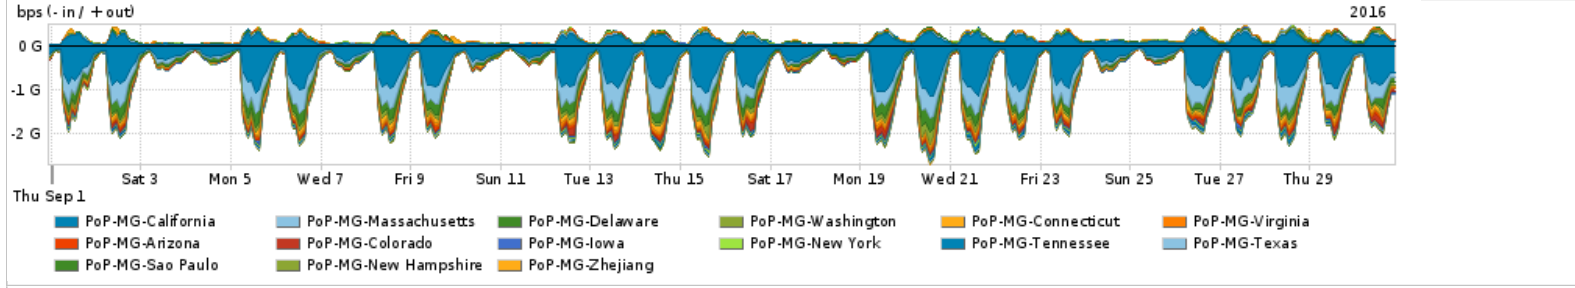

PROFILE	PROFILE	IN	OUT	TOTAL
☐	PoP-MG	PoP-AM	0.00 bps	27.00 bps

Distribuição do tráfego do PoP-MG por estado, província ou similar

Average | Max | PCT95

PROFILE	REGION	IN	OUT	TOTAL	
☐	PoP-MG	California	445.57 Mbps	110.64 Mbps	556.21 Mbps
☐	PoP-MG	Massachusetts	168.84 Mbps	7.27 Mbps	176.11 Mbps
☐	PoP-MG	Delaware	93.31 Mbps	10.19 Mbps	103.51 Mbps
☐	PoP-MG	Washington	38.41 Mbps	8.94 Mbps	47.35 Mbps
☐	PoP-MG	Connecticut	45.61 Mbps	662.72 Kbps	46.27 Mbps
☐	PoP-MG	Virginia	20.82 Mbps	8.43 Mbps	29.25 Mbps
☐	PoP-MG	Arizona	23.53 Mbps	1.07 Mbps	24.60 Mbps
☐	PoP-MG	Colorado	19.88 Mbps	690.66 Kbps	20.57 Mbps
☐	PoP-MG	Iowa	17.44 Mbps	401.53 Kbps	17.84 Mbps
☐	PoP-MG	New York	11.96 Mbps	3.54 Mbps	15.50 Mbps
☐	PoP-MG	Tennessee	14.61 Mbps	644.94 Kbps	15.26 Mbps
☐	PoP-MG	Texas	11.77 Mbps	2.72 Mbps	14.50 Mbps
☐	PoP-MG	Sao Paulo	6.21 Mbps	6.91 Mbps	13.12 Mbps
☐	PoP-MG	New Hampshire	11.60 Mbps	401.02 Kbps	12.00 Mbps
☐	PoP-MG	Zhejiang	61.68 Kbps	10.77 Mbps	10.84 Mbps