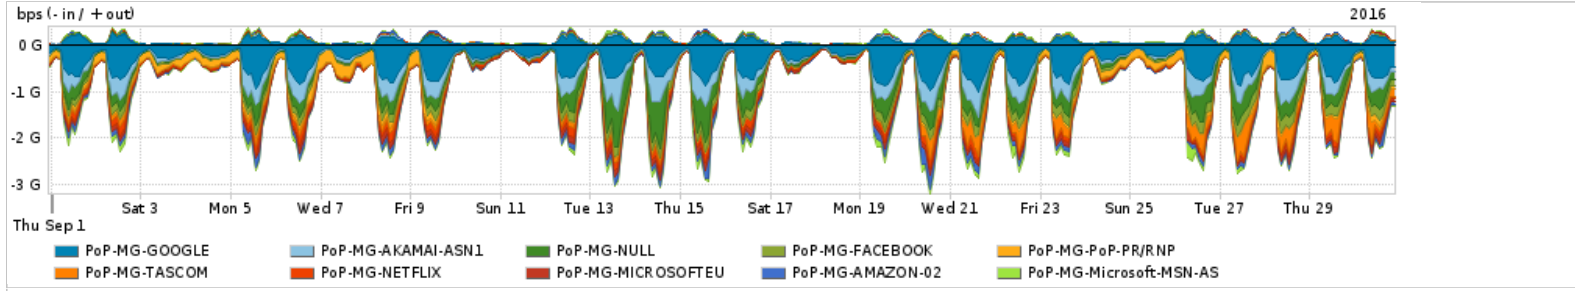

Os gráficos apresentados neste relatório de tráfego estão em formato stack, o que significa que seu valor é uma composição da soma dos componentes listados nas legendas localizadas logo abaixo dos gráficos. Os gráficos estão em "bps x tempo" e possuem dois eixos verticais, Out (positivo) e In (negativo).
 A primeira coluna da tabela define o ponto de referência para entendimento dos valores de In e Out.
 A contabilização do tráfego é sob o ponto de vista do AS da RNP, AS1916.

Average | Max | PCT95

PROFILE	PROFILE	IN	OUT	TOTAL	
<input type="checkbox"/>	PoP-MG	Parceiros	998.20 Mbps	239.08 Mbps	1.24 Gbps

Utilização do serviço de Internet acadêmica internacional pelo PoP-MG

Average | Max | PCT95

PROFILE	PROFILE	IN	OUT	TOTAL	
<input type="checkbox"/>	PoP-MG	Internet Acadêmica	19.88 Mbps	4.30 Mbps	24.18 Mbps

Redes (AS's de origem) mais acessadas pelo PoP-MG

Average | Max | PCT95

PROFILE	AS NAME	ASN	IN	OUT	TOTAL
<input type="checkbox"/>	PoP-MG	GOOGLE	15169	366.08 Mbps	84.00 Mbps 450.08 Mbps
<input type="checkbox"/>	PoP-MG	AKAMAI-ASN1	20940	150.98 Mbps	5.35 Mbps 156.32 Mbps
<input type="checkbox"/>	PoP-MG	NULL	0	150.01 Mbps	2.89 Mbps 152.91 Mbps
<input type="checkbox"/>	PoP-MG	FACEBOOK	32934	88.36 Mbps	9.32 Mbps 97.67 Mbps
<input type="checkbox"/>	PoP-MG	PoP-PR/RNP	10881	84.48 Mbps	0.00 bps 84.48 Mbps
<input type="checkbox"/>	PoP-MG	TASCOM	52871	64.27 Mbps	2.33 Mbps 66.61 Mbps
<input type="checkbox"/>	PoP-MG	NETFLIX	2906	65.02 Mbps	1.00 Mbps 66.03 Mbps
<input type="checkbox"/>	PoP-MG	MICROSOFTEU	8068	53.98 Mbps	4.07 Mbps 58.05 Mbps
<input type="checkbox"/>	PoP-MG	AMAZON-02	16509	47.93 Mbps	7.64 Mbps 55.57 Mbps
<input type="checkbox"/>	PoP-MG	Microsoft-MSN-AS	8075	35.60 Mbps	13.14 Mbps 48.74 Mbps