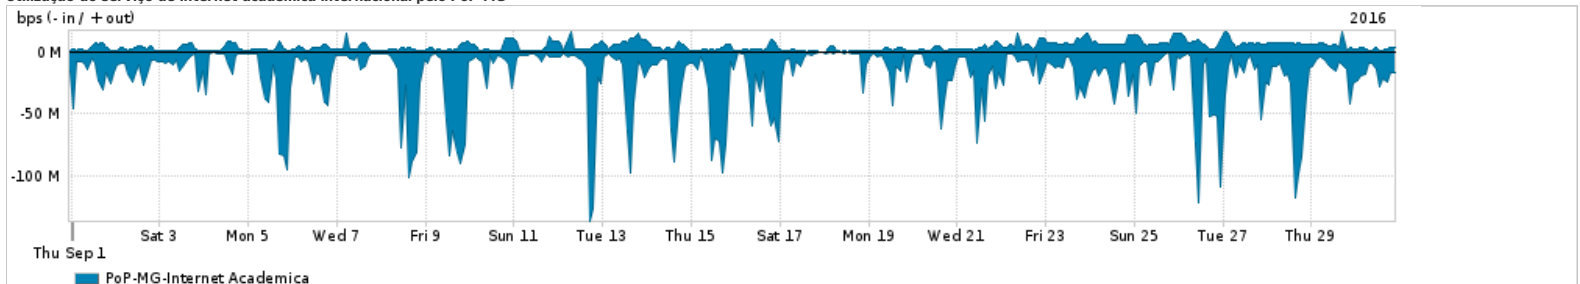

Os gráficos apresentados neste relatório de tráfego estão em formato stack, o que significa que seu valor é uma composição da soma dos componentes listados nas legendas localizadas logo abaixo dos gráficos. Os gráficos estão em "bps x tempo" e possuem dois eixos verticais, Out (positivo) e In (negativo).
 A primeira coluna da tabela define o ponto de referência para entendimento dos valores de In e Out.
 A contabilização do tráfego é sob o ponto de vista do AS da RNP, AS1916.

- Legenda:
- PoP - Ponto de presença da RNP
 - Parceiros - Provedores comerciais que a RNP mantém acordos de troca de tráfego
 - Internet Acadêmica - Acesso às redes acadêmicas internacionais, serviço atualmente provido pela RedClara
 - Internet commodity - Acesso pago à Internet global que é oferecido pela RNP aos seus clientes
 - ASN - Número do sistema autônomo
 - Profile - Objeto gerenciável definido arbitrariamente no Peakflow através de diversos parâmetros (ex: bloco cidr, peer-as, as-path, bgp community, interface, etc)

Utilização do serviço de Internet Commodity pelo PoP-MG

Average | Max | PCT95

PROFILE	PROFILE	IN	OUT	TOTAL	
<input type="checkbox"/>	PoP-MG	Internet Commodity	461.51 Mbps	200.90 Mbps	662.41 Mbps

Utilização das trocas de tráfego comerciais no Brasil pelo PoP-MG

Average | Max | PCT95

PROFILE	PROFILE	IN	OUT	TOTAL	
<input type="checkbox"/>	PoP-MG	Parceiros	998.20 Mbps	239.08 Mbps	1.24 Gbps

Utilização do serviço de Internet acadêmica internacional pelo PoP-MG

Average | Max | PCT95