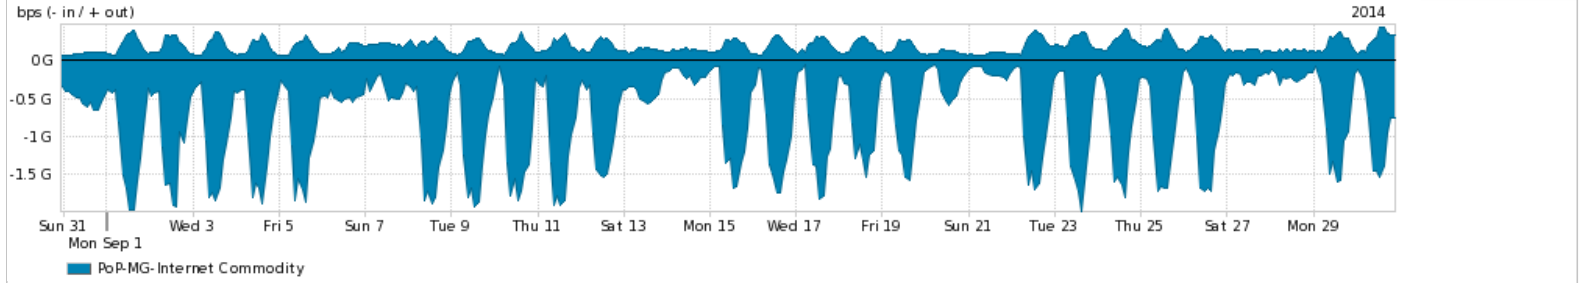

Os gráficos apresentados neste relatório de tráfego estão em formato *stack*, o que significa que seu valor é uma composição da soma dos componentes listados nas legendas localizadas logo abaixo dos gráficos. Os gráficos estão em "bps x tempo" e possuem dois eixos verticais, Out (positivo) e In (negativo).

A primeira coluna da tabela define o ponto de referência para entendimento dos valores de In e Out.

A contabilização do tráfego é sob o ponto de vista do AS da RNP, AS1916.

Legenda:

PoP - Ponto de presença da RNP

ASN - Número do sistema autônomo

Profile - Objeto gerenciável definido arbitrariamente no Peakflow através de diversos parâmetros (ex: bloco cidr, peer-as, as-path, bgp community, interface, etc)

Utilização do serviço de Internet Commodity pelo PoP-MG