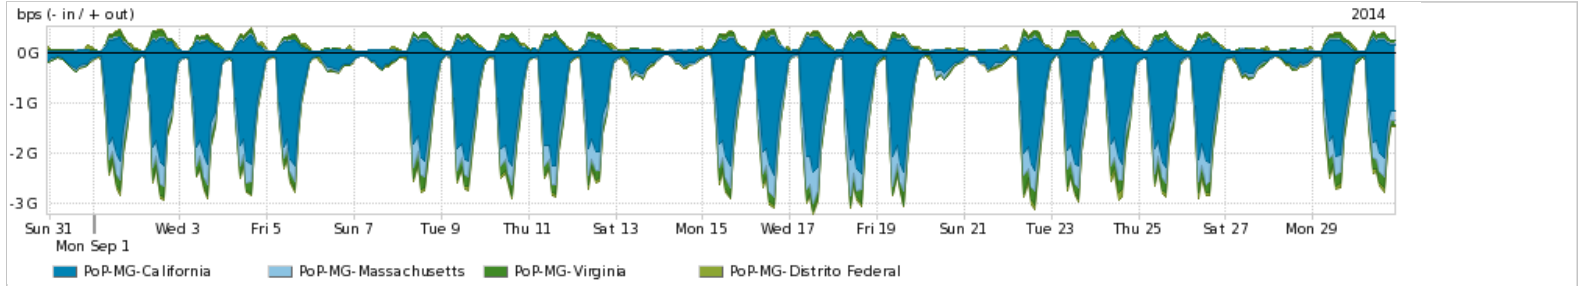

Distribuição do tráfego do PoP-MG por estado, província ou similar

Average | Max | PCT95

PROFILE	REGION	IN	OUT	TOTAL	
☒	PoP-MG	California	798.31 Mbps	105.31 Mbps	903.63 Mbps
☒	PoP-MG	Massachusetts	153.99 Mbps	9.52 Mbps	163.51 Mbps
☒	PoP-MG	Virginia	82.33 Mbps	35.41 Mbps	117.74 Mbps
☐	PoP-MG	Minas Gerais	52.27 Mbps	59.34 Mbps	111.61 Mbps
☐	PoP-MG	Texas	70.48 Mbps	11.18 Mbps	81.66 Mbps
☐	PoP-MG	Sao Paulo	42.90 Mbps	36.55 Mbps	79.45 Mbps
☐	PoP-MG	Washington	50.18 Mbps	15.59 Mbps	65.78 Mbps
☐	PoP-MG	Florida	49.64 Mbps	4.67 Mbps	54.32 Mbps
☒	PoP-MG	Distrito Federal	31.41 Mbps	15.12 Mbps	46.52 Mbps
☐	PoP-MG	Arizona	38.29 Mbps	1.53 Mbps	39.82 Mbps
☐	PoP-MG	Illinois	27.26 Mbps	2.81 Mbps	30.07 Mbps
☐	PoP-MG	Quebec	23.02 Mbps	4.57 Mbps	27.59 Mbps
☐	PoP-MG	Delaware	25.30 Mbps	588.16 Kbps	25.89 Mbps
☐	PoP-MG	Rio de Janeiro	14.22 Mbps	11.39 Mbps	25.61 Mbps
☐	PoP-MG	Missouri	19.11 Mbps	2.33 Mbps	21.44 Mbps