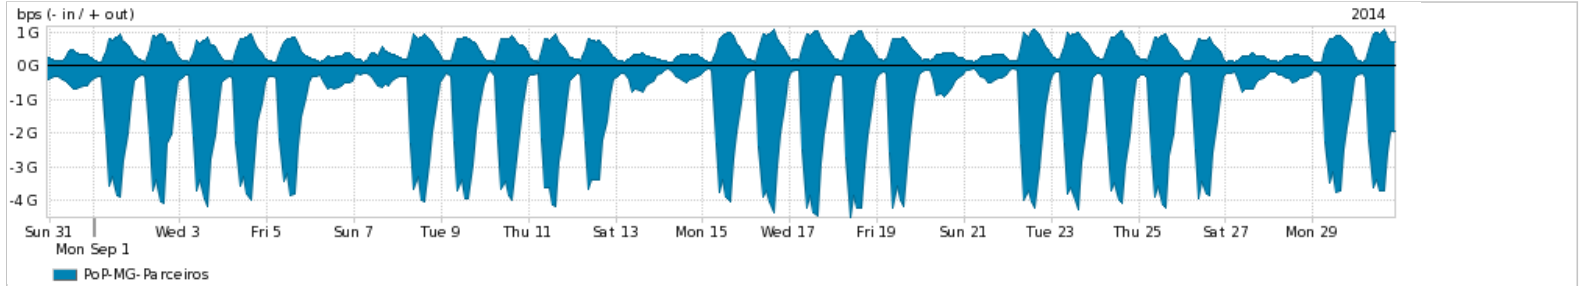

Os gráficos apresentados neste relatório de tráfego estão em formato *stack*, o que significa que seu valor é uma composição da soma dos componentes listados nas legendas localizadas logo abaixo dos gráficos. Os gráficos estão em "bps x tempo" e possuem dois eixos verticais, Out (positivo) e In (negativo).

ASN - Número do sistema autônomo

Profile - Objeto gerenciável definido arbitrariamente no Peakflow através de diversos parâmetros (ex: bloco cidr, peer-as, as-path, bgp community, interface, etc)

Utilização do serviço de Internet Commodity pelo PoP-MG

PROFILE	PROFILE	IN	OUT	TOTAL	
<input checked="" type="checkbox"/>	PoP-MG	Internet Commodity	780.37 Mbps	187.38 Mbps	967.76 Mbps

Utilização das trocas de tráfego comerciais no Brasil pelo PoP-MG

PROFILE	PROFILE	IN	OUT	TOTAL	
<input checked="" type="checkbox"/>	PoP-MG	Parceiros	1.57 Gbps	453.11 Mbps	2.03 Gbps