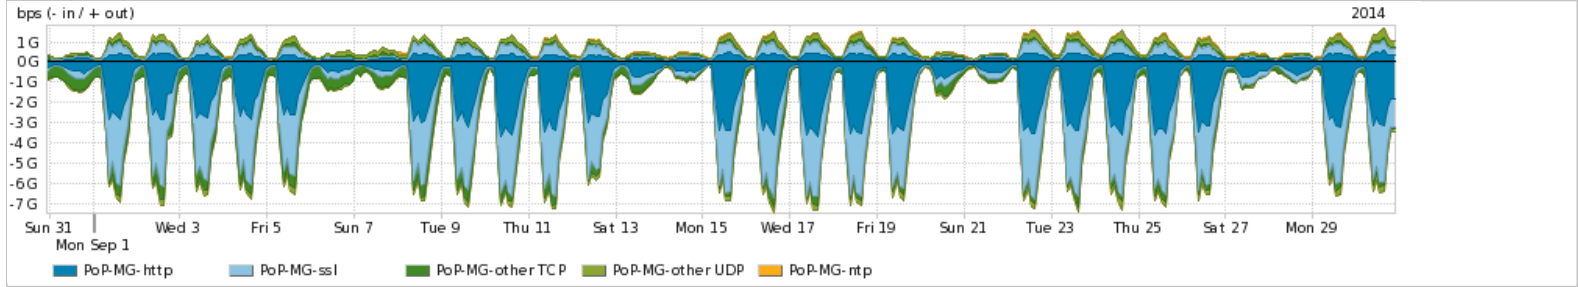

Distribuição do tráfego do PoP-MG por aplicação (análise em camada 3 e 4)

Average | Max | PCT95

PROFILE	APPLICATION	IN	OUT	TOTAL	
☒	PoP-MG	http	1.29 Gbps	212.88 Mbps	1.50 Gbps
☒	PoP-MG	ssl	1.10 Gbps	204.72 Mbps	1.30 Gbps
☒	PoP-MG	other TCP	314.18 Mbps	80.60 Mbps	394.78 Mbps
☒	PoP-MG	other UDP	124.33 Mbps	156.75 Mbps	281.08 Mbps
☐	PoP-MG	qq	34.80 Mbps	4.12 Mbps	38.92 Mbps