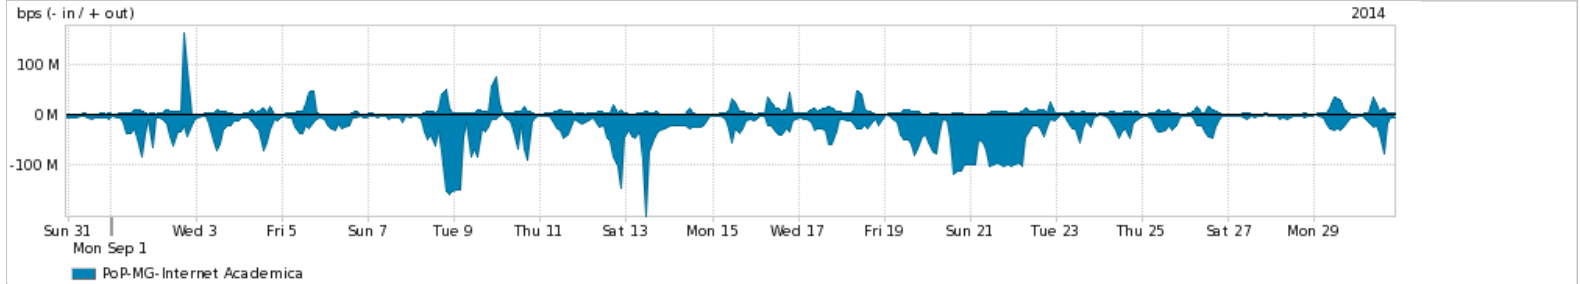

Utilização do serviço de Internet acadêmica internacional pelo PoP-MG

PROFILE	PROFILE	IN	OUT	TOTAL	
☒	PoP-MG	Internet Acadêmica	28.68 Mbps	6.11 Mbps	34.80 Mbps