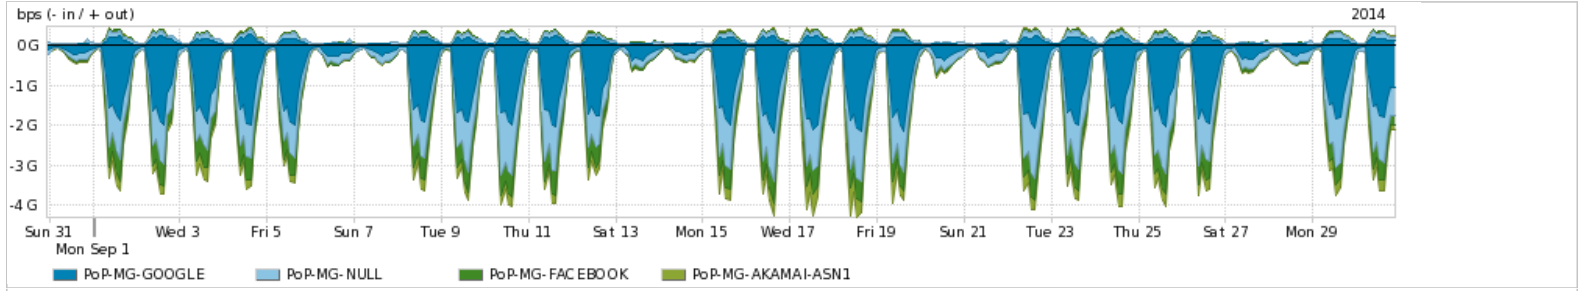

Os gráficos apresentados neste relatório de tráfego estão em formato *stack*, o que significa que seu valor é uma composição da soma dos componentes listados nas legendas localizadas logo abaixo dos gráficos. Os gráficos estão em "bps x tempo" e possuem dois eixos verticais, Out (positivo) e In (negativo).

ASN - Número do sistema autônomo

Profile - Objeto gerenciável definido arbitrariamente no Peakflow através de diversos parâmetros (ex: bloco cidr, peer-as, as-path, bgp community, interface, etc)

Utilização do serviço de Internet Commodity pelo PoP-MG

PROFILE	PROFILE	IN	OUT	TOTAL	
<input checked="" type="checkbox"/>	PoP-MG	Internet Commodity	780.37 Mbps	187.38 Mbps	967.76 Mbps

Utilização das trocas de tráfego comerciais no Brasil pelo PoP-MG

PROFILE	PROFILE	IN	OUT	TOTAL	
<input checked="" type="checkbox"/>	PoP-MG	Parceiros	1.57 Gbps	453.11 Mbps	2.03 Gbps

Utilização do serviço de Internet acadêmica internacional pelo PoP-MG

PROFILE	PROFILE	IN	OUT	TOTAL	
<input checked="" type="checkbox"/>	PoP-MG	Internet Acadêmica	28.68 Mbps	6.11 Mbps	34.80 Mbps

Redes (AS's de origem) mais acessadas pelo PoP-MG