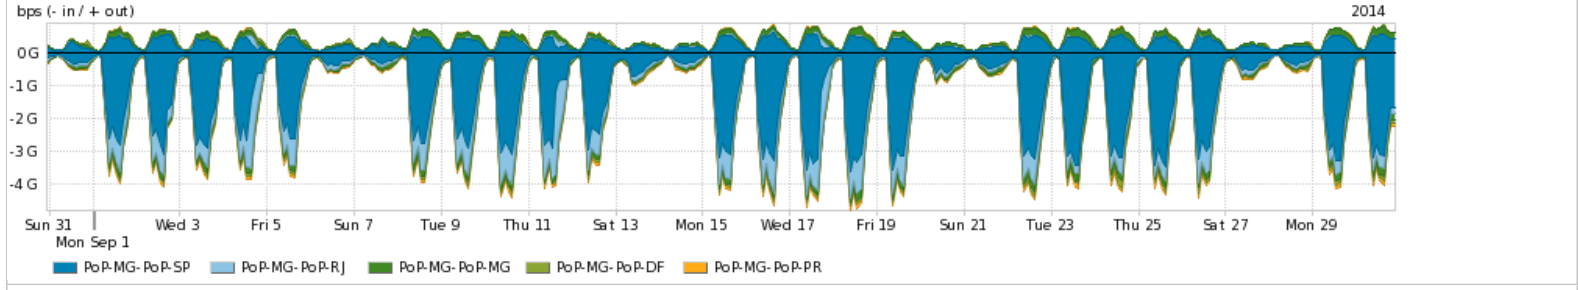

Interesse de tráfego do PoP-MG com os outros PoPs da RNP

Average | Max | PCT95

PROFILE	PROFILE	IN	OUT	TOTAL	
☒	PoP-MG	PoP-SP	1.17 Gbps	229.25 Mbps	1.40 Gbps
☒	PoP-MG	PoP-RJ	282.27 Mbps	11.73 Mbps	294.00 Mbps
☒	PoP-MG	PoP-MG	98.30 Mbps	98.30 Mbps	196.60 Mbps
☒	PoP-MG	PoP-DF	46.89 Mbps	19.18 Mbps	66.07 Mbps
☒	PoP-MG	PoP-PR	55.07 Mbps	5.56 Mbps	60.63 Mbps
☐	PoP-MG	PoP-SC	9.43 Mbps	6.41 Mbps	15.84 Mbps
☐	PoP-MG	PoP-PA	10.29 Mbps	3.82 Mbps	14.12 Mbps
☐	PoP-MG	PoP-BA	7.21 Mbps	6.89 Mbps	14.10 Mbps
☐	PoP-MG	PoP-RS	5.92 Mbps	4.83 Mbps	10.75 Mbps
☐	PoP-MG	PoP-RN	1.90 Mbps	4.99 Mbps	6.89 Mbps