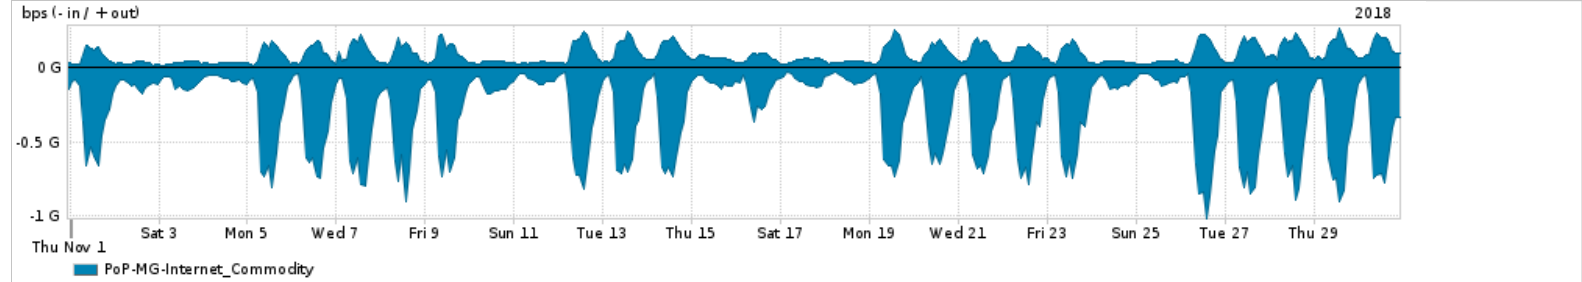

Os gráficos apresentados neste relatório de tráfego estão em formato stack, o que significa que seu valor é uma composição da soma dos componentes listados nas legendas localizadas logo abaixo dos gráficos. Os gráficos estão em "bps x tempo" e possuem dois eixos verticais, Out (positivo) e In (negativo).

A primeira coluna da tabela define o ponto de referência para entendimento dos valores de In e Out.

A contabilização do tráfego é sob o ponto de vista do AS da RNP, AS1916.

Legenda:

PoP - Ponto de presença da RNP

Parceiros - Provedores comerciais que a RNP mantém acordos de troca de tráfego

Internet Acadêmica - Acesso às redes acadêmicas internacionais, serviço atualmente provido pela RedClara

Internet commodity - Acesso pago à Internet global que é oferecido pela RNP aos seus clientes

ASN - Número do sistema autônomo

Profile - Objeto gerenciável definido arbitrariamente no Peakflow através de diversos parâmetros (ex: bloco cidr, peer-as, as-path, bgp community, interface, etc)

Utilização do serviço de Internet Commodity pelo PoP-MG