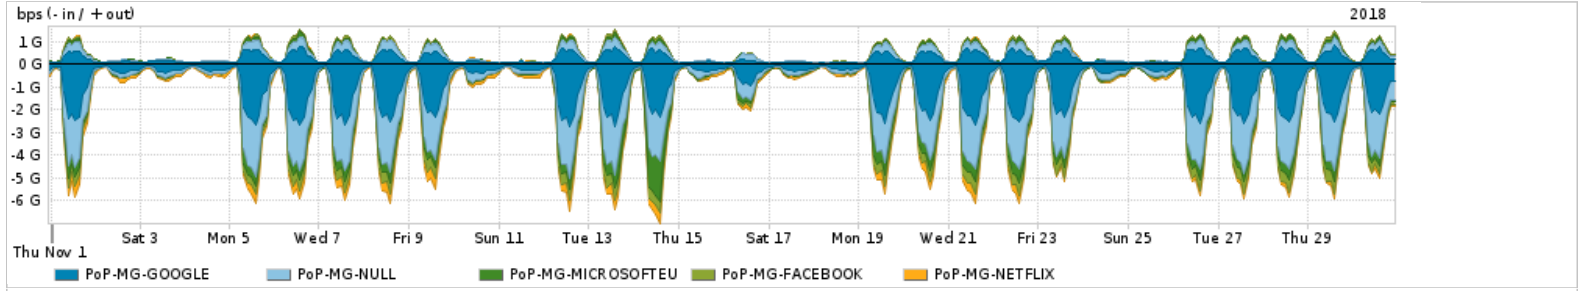

Os gráficos apresentados neste relatório de tráfego estão em formato stack, o que significa que seu valor é uma composição da soma dos componentes listados nas legendas localizadas logo abaixo dos gráficos. Os gráficos estão em "bps x tempo" e possuem dois eixos verticais, Out (positivo) e In (negativo).

ASN - Número do sistema autônomo

Profile - Objeto gerenciável definido arbitrariamente no Peakflow através de diversos parâmetros (ex: bloco cidr, peer-as, as-path, bgp community, interface, etc)

Utilização do serviço de Internet Commodity pelo PoP-MG

PROFILE	PROFILE	IN	OUT	TOTAL
<input checked="" type="checkbox"/> PoP-MG	Internet_Commodity	296.71 Mbps	85.39 Mbps	382.10 Mbps

Utilização das trocas de tráfego comerciais no Brasil pelo PoP-MG

PROFILE	PROFILE	IN	OUT	TOTAL
<input checked="" type="checkbox"/> PoP-MG	Parceiros	2.26 Gbps	568.04 Mbps	2.83 Gbps

Utilização do serviço de Internet acadêmica internacional pelo PoP-MG

PROFILE	PROFILE	IN	OUT	TOTAL
<input checked="" type="checkbox"/> PoP-MG	Internet_Academica	31.12 Mbps	3.52 Mbps	34.64 Mbps

Redes (AS's de origem) mais acessadas pelo PoP-MG