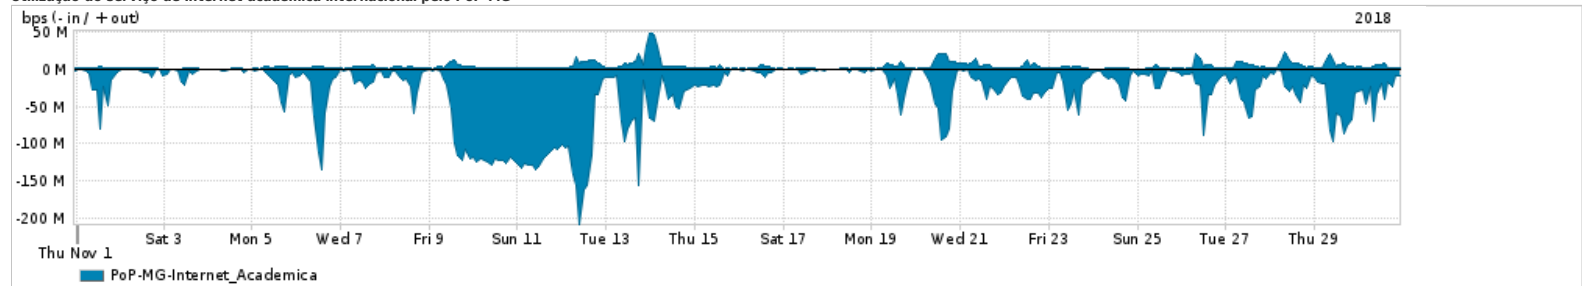

Utilização do serviço de Internet acadêmica internacional pelo PoP-MG

PROFILE	PROFILE	IN	OUT	TOTAL
☒ PoP-MG	Internet_Academica	31.12 Mbps	3.52 Mbps	34.64 Mbps