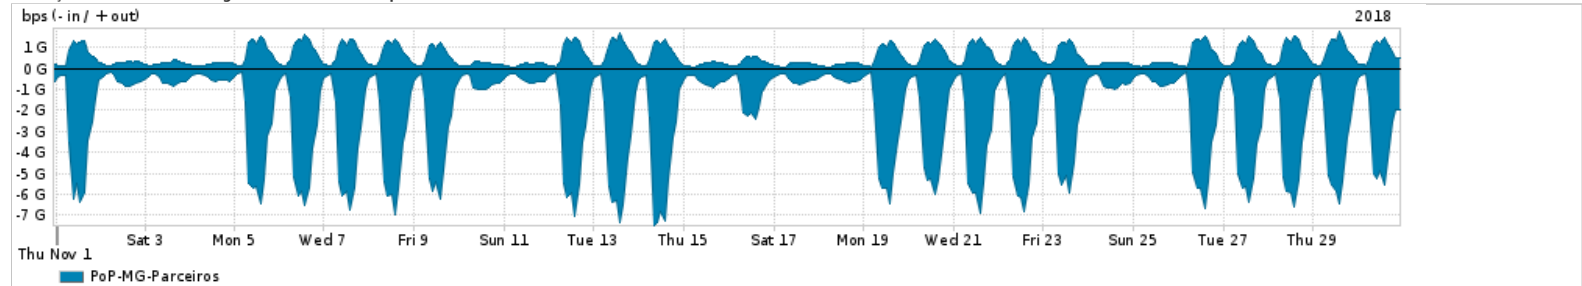

Os gráficos apresentados neste relatório de tráfego estão em formato stack, o que significa que seu valor é uma composição da soma dos componentes listados nas legendas localizadas logo abaixo dos gráficos. Os gráficos estão em "bps x tempo" e possuem dois eixos verticais, Out (positivo) e In (negativo).

A primeira coluna da tabela define o ponto de referência para entendimento dos valores de In e Out.

A contabilização do tráfego é sob o ponto de vista do AS da RNP, AS1916.

Legenda:

PoP - Ponto de presença da RNP

ASN - Número do sistema autônomo

Profile - Objeto gerenciável definido arbitrariamente no Peakflow através de diversos parâmetros (ex: bloco cidr, peer-as, as-path, bgp community, interface, etc)

Utilização do serviço de Internet Commodity pelo PoP-MG

PROFILE	PROFILE	IN	OUT	TOTAL
<input checked="" type="checkbox"/> PoP-MG	Internet_Commodity	296.71 Mbps	85.39 Mbps	382.10 Mbps

Utilização das trocas de tráfego comerciais no Brasil pelo PoP-MG

PROFILE	PROFILE	IN	OUT	TOTAL
<input checked="" type="checkbox"/> PoP-MG	Parceiros	2.26 Gbps	568.04 Mbps	2.83 Gbps