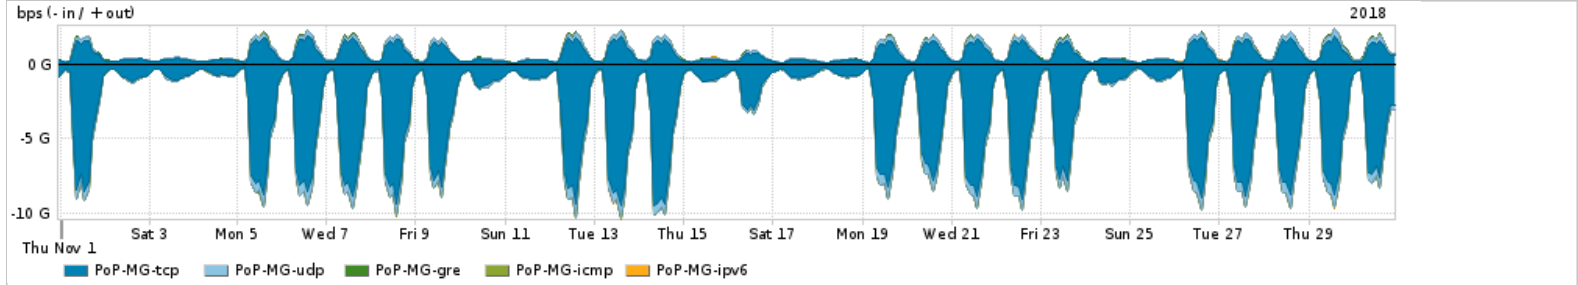

PROFILE	APPLICATION	IN	OUT	TOTAL
☒	PoP-MG	quit	192.85 Mbps	65.20 Mbps	258.05 Mbps
☒	PoP-MG	other UDP	63.32 Mbps	62.76 Mbps	126.08 Mbps
☒	PoP-MG	other TCP	62.76 Mbps	28.42 Mbps	91.18 Mbps
☐	PoP-MG	ssh	16.56 Mbps	11.19 Mbps	27.75 Mbps
☐	PoP-MG	smtp	4.48 Mbps	4.81 Mbps	9.30 Mbps
☐	PoP-MG	dns	3.65 Mbps	1.79 Mbps	5.44 Mbps
☐	PoP-MG	bittorrent	1.67 Mbps	3.62 Mbps	5.29 Mbps
☐	PoP-MG	stun	2.10 Mbps	1.99 Mbps	4.09 Mbps

Distribuição do tráfego do PoP-MG por protocolo

Average | Max | PCT95

	PROFILE	PROTOCOL	IN	OUT	TOTAL
☒	PoP-MG	tcp	3.06 Gbps	639.68 Mbps	3.70 Gbps
☒	PoP-MG	udp	262.84 Mbps	132.55 Mbps	395.40 Mbps
☒	PoP-MG	gre	2.12 Mbps	16.32 Mbps	18.44 Mbps
☒	PoP-MG	icmp	748.02 Kbps	1.11 Mbps	1.85 Mbps
☒	PoP-MG	ipv6	679.81 Kbps	624.36 Kbps	1.30 Mbps
☐	PoP-MG	esp	140.44 Kbps	65.51 Kbps	205.95 Kbps
☐	PoP-MG	ipv6-icmp	56.42 Kbps	62.72 Kbps	119.13 Kbps
☐	PoP-MG	ipv6-nonxt	5.00 bps	0.00 bps	5.00 bps
☐	PoP-MG	dccp	0.00 bps	0.00 bps	0.00 bps
☐	PoP-MG	argus	0.00 bps	0.00 bps	0.00 bps

For assistance with this product, please contact support at <https://support.arbornetworks.com>