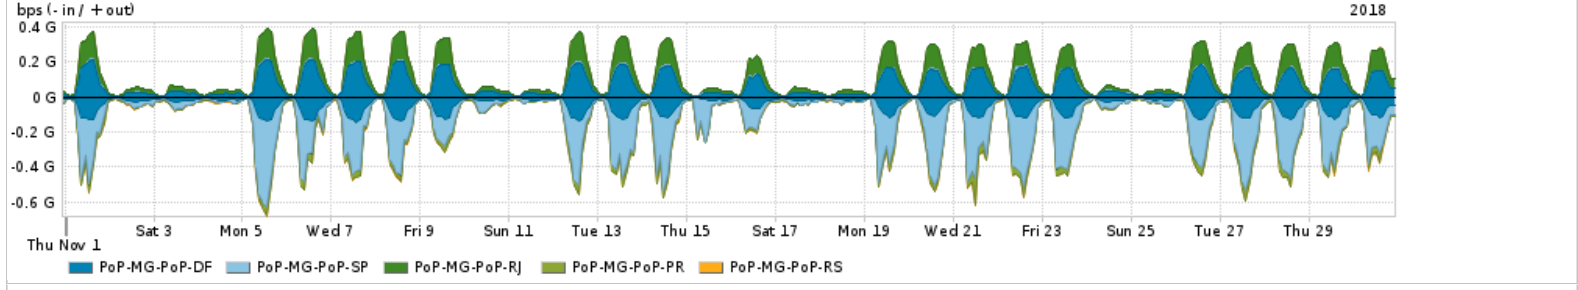

Interesse de tráfego do PoP-MG com os outros PoPs da RNP

Average | Max | PCT95

	PROFILE	PROFILE	IN	OUT	TOTAL
☒	PoP-MG	PoP-DF	43.98 Mbps	62.73 Mbps	106.71 Mbps
☒	PoP-MG	PoP-SP	101.01 Mbps	1.89 Mbps	102.90 Mbps
☒	PoP-MG	PoP-RJ	363.84 Kbps	53.81 Mbps	54.17 Mbps
☒	PoP-MG	PoP-PR	16.06 Mbps	2.00 bps	16.06 Mbps
☒	PoP-MG	PoP-RS	1.74 Mbps	12.99 Kbps	1.76 Mbps
☐	PoP-MG	PoP-RN	183.55 Kbps	0.00 bps	183.55 Kbps
☐	PoP-MG	PoP-SE	13.96 Kbps	0.00 bps	13.96 Kbps
☐	PoP-MG	PoP-SC	8.78 Kbps	1.00 bps	8.78 Kbps
☐	PoP-MG	PoP-BA	3.38 Kbps	104.00 bps	3.49 Kbps