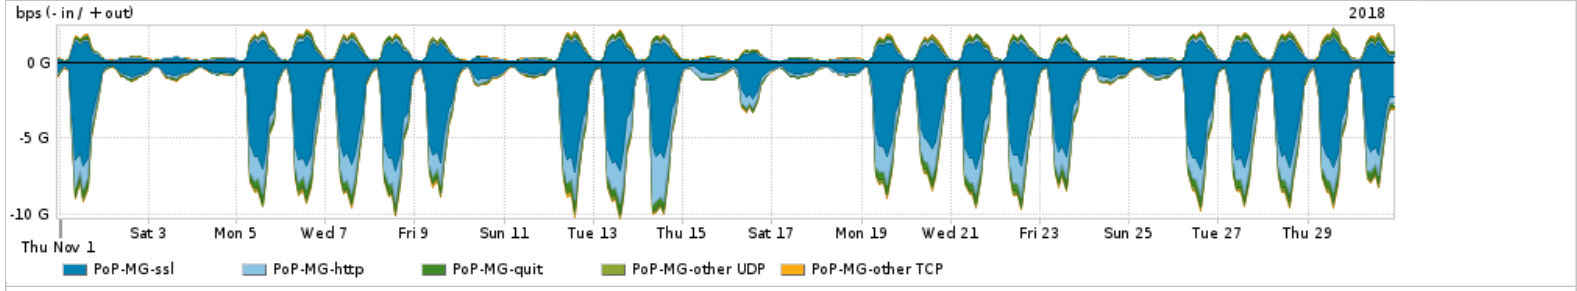

Distribuição do tráfego do PoP-MG por aplicação (análise em camada 3 e 4)

Average | Max | PCT95

PROFILE	APPLICATION	IN	OUT	TOTAL	
☒	PoP-MG	ssl	2.33 Gbps	501.74 Mbps	2.83 Gbps
☒	PoP-MG	http	633.67 Mbps	79.54 Mbps	713.21 Mbps