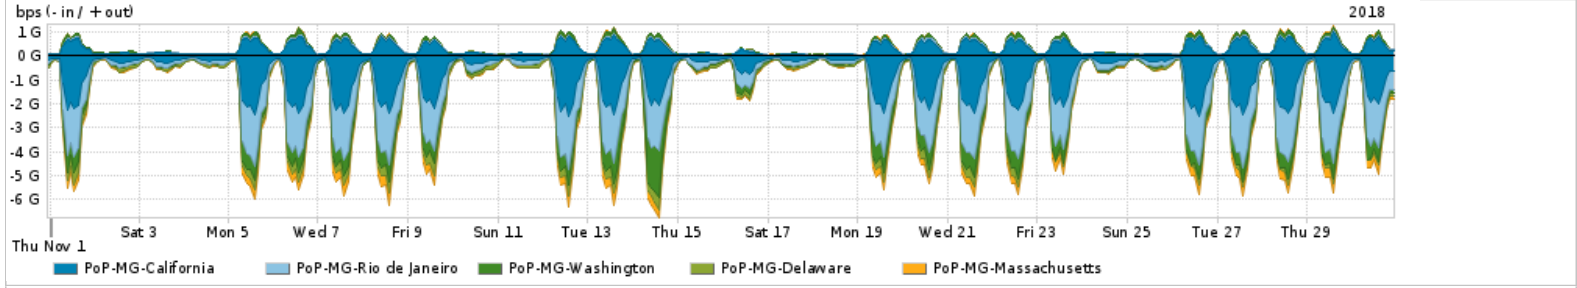

PROFILE	PROFILE	IN	OUT	TOTAL	
☐	PoP-MG	PoP-MG	1.13 Kbps	1.13 Kbps	2.25 Kbps

Distribuição do tráfego do PoP-MG por estado, província ou similar

Average | Max | PCT95

PROFILE	REGION	IN	OUT	TOTAL	
☒	PoP-MG	California	769.96 Mbps	262.48 Mbps	1.03 Gbps
☒	PoP-MG	Rio de Janeiro	691.67 Mbps	26.50 Mbps	718.16 Mbps
☒	PoP-MG	Washington	251.93 Mbps	49.91 Mbps	301.84 Mbps
☒	PoP-MG	Delaware	140.38 Mbps	3.65 Mbps	144.03 Mbps
☒	PoP-MG	Massachusetts	121.71 Mbps	5.45 Mbps	127.16 Mbps
☐	PoP-MG	Distrito Federal	46.96 Mbps	52.78 Mbps	99.74 Mbps
☐	PoP-MG	Pernambuco	26.56 Mbps	56.47 Mbps	83.03 Mbps
☐	PoP-MG	Virginia	61.54 Mbps	19.70 Mbps	81.23 Mbps
☐	PoP-MG	Sao Paulo	51.01 Mbps	27.52 Mbps	78.54 Mbps
☐	PoP-MG	Minas Gerais	20.66 Mbps	49.13 Mbps	69.79 Mbps
☐	PoP-MG	Arizona	45.78 Mbps	1.15 Mbps	46.93 Mbps
☐	PoP-MG	Quebec	20.46 Mbps	1.38 Mbps	21.84 Mbps
☐	PoP-MG	Florida	14.48 Mbps	2.19 Mbps	16.68 Mbps
☐	PoP-MG	Texas	13.24 Mbps	2.68 Mbps	15.93 Mbps
☐	PoP-MG	Rio Grande do Sul	3.47 Mbps	8.68 Mbps	12.14 Mbps