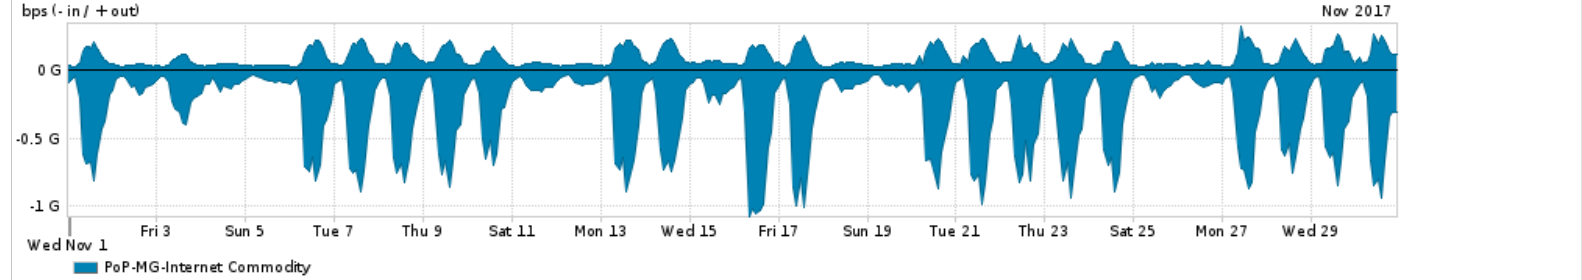

Os gráficos apresentados neste relatório de tráfego estão em formato stack, o que significa que seu valor é uma composição da soma dos componentes listados nas legendas localizadas logo abaixo dos gráficos. Os gráficos estão em "bps x tempo" e possuem dois eixos verticais, Out (positivo) e In (negativo).

A primeira coluna da tabela define o ponto de referência para entendimento dos valores de In e Out.
A contabilização do tráfego é sob o ponto de vista do AS da RNP, AS1916.

Legenda:

- PoP - Ponto de presença da RNP
- Parceiros - Provedores comerciais que a RNP mantém acordos de troca de tráfego
- Internet Acadêmica - Acesso às redes acadêmicas internacionais, serviço atualmente provido pela RedClara
- Internet commodity - Acesso pago à Internet global que é oferecido pela RNP aos seus clientes
- ASN - Número do sistema autônomo
- Profile - Objeto gerenciável definido arbitrariamente no Peakflow através de diversos parâmetros (ex: bloco cidr, peer-as, as-path, bgp community, interface, etc)

Utilização do serviço de Internet Commodity pelo PoP-MG

| PROFILE | PROFILE | IN | OUT | TOTAL |
|--|--------------------|-------------|------------|-------------|
| <input checked="" type="checkbox"/> PoP-MG | Internet Commodity | 309.21 Mbps | 90.83 Mbps | 400.03 Mbps |