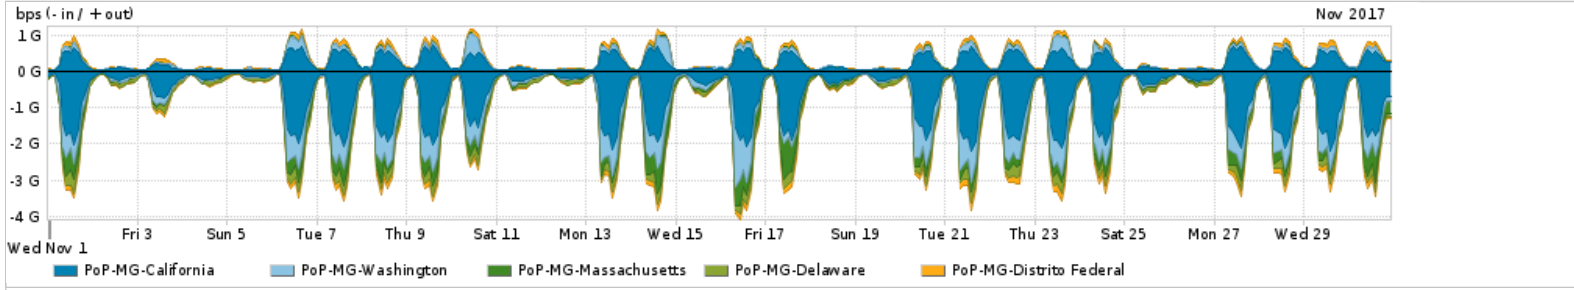

PROFILE	PROFILE	IN	OUT	TOTAL
☐	PoP-MG	PoP-PB	1.12 Kbps	29.00 bps	1.15 Kbps

Distribuição do tráfego do PoP-MG por estado, província ou similar

Average | Max | PCT95

	PROFILE	REGION	IN	OUT	TOTAL
☒	PoP-MG	California	675.29 Mbps	220.72 Mbps	896.01 Mbps
☒	PoP-MG	Washington	226.10 Mbps	59.14 Mbps	285.25 Mbps
☒	PoP-MG	Massachusetts	126.04 Mbps	5.57 Mbps	131.60 Mbps
☒	PoP-MG	Delaware	121.17 Mbps	2.24 Mbps	123.41 Mbps
☒	PoP-MG	Distrito Federal	57.30 Mbps	43.58 Mbps	100.88 Mbps
☐	PoP-MG	Rio de Janeiro	77.91 Mbps	21.39 Mbps	99.30 Mbps
☐	PoP-MG	Sao Paulo	32.76 Mbps	47.78 Mbps	80.54 Mbps
☐	PoP-MG	Pernambuco	20.08 Mbps	46.06 Mbps	66.15 Mbps
☐	PoP-MG	Virginia	31.16 Mbps	17.02 Mbps	48.18 Mbps
☐	PoP-MG	Arizona	41.53 Mbps	1.15 Mbps	42.68 Mbps
☐	PoP-MG	Minas Gerais	9.54 Mbps	29.22 Mbps	38.75 Mbps
☐	PoP-MG	Parana	13.93 Mbps	4.70 Mbps	18.63 Mbps
☐	PoP-MG	Texas	15.19 Mbps	2.15 Mbps	17.33 Mbps
☐	PoP-MG	Noord-Holland	14.14 Mbps	1.30 Mbps	15.45 Mbps
☐	PoP-MG	New York	9.70 Mbps	2.07 Mbps	11.77 Mbps