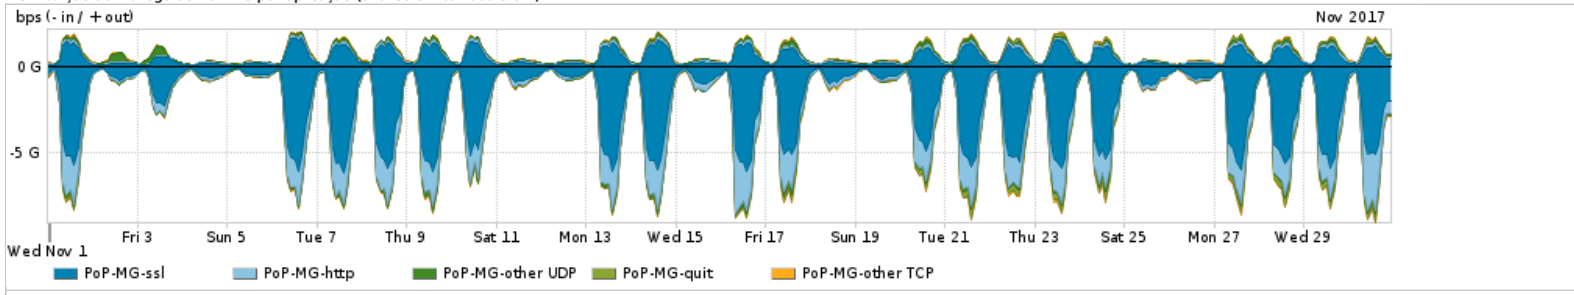

Distribuição do tráfego do PoP-MG por aplicação (análise em camada 3 e 4)

Average | Max | PCT95

	PROFILE	APPLICATION	IN	OUT	TOTAL
☒	PoP-MG	ssl	2.00 Gbps	446.92 Mbps	2.45 Gbps
☒	PoP-MG	http	695.20 Mbps	92.69 Mbps	787.88 Mbps