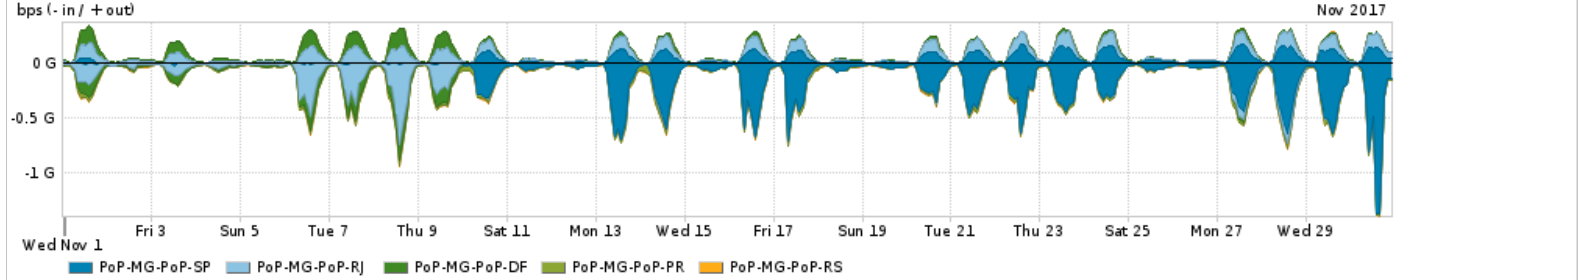

Interesse de tráfego do PoP-MG com os outros PoPs da RNP

Average | Max | PCT95

	PROFILE	PROFILE	IN	OUT	TOTAL
☒	PoP-MG	PoP-SP	114.48 Mbps	34.70 Mbps	149.18 Mbps
☒	PoP-MG	PoP-RJ	31.96 Mbps	44.96 Mbps	76.92 Mbps
☒	PoP-MG	PoP-DF	13.52 Mbps	21.41 Mbps	34.92 Mbps
☒	PoP-MG	PoP-PR	14.85 Mbps	0.00 bps	14.85 Mbps
☒	PoP-MG	PoP-RS	3.06 Mbps	19.61 Kbps	3.08 Mbps
☐	PoP-MG	PoP-PI	12.78 Kbps	0.00 bps	12.78 Kbps
☐	PoP-MG	PoP-MG	2.70 Kbps	2.70 Kbps	5.40 Kbps
☐	PoP-MG	PoP-SC	4.36 Kbps	31.00 bps	4.39 Kbps
☐	PoP-MG	PoP-RN	1.83 Kbps	0.00 bps	1.83 Kbps