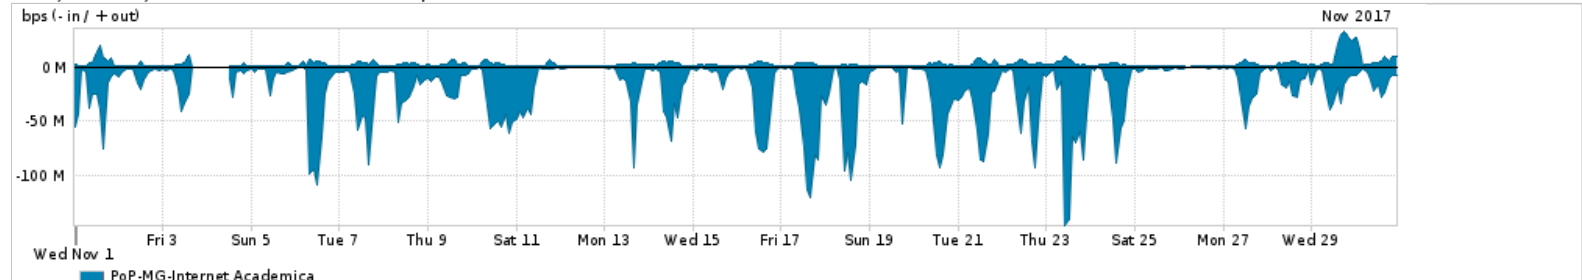

Utilização do serviço de Internet acadêmica internacional pelo PoP-MG

PROFILE	PROFILE	IN	OUT	TOTAL
☒ PoP-MG	Internet Acadêmica	20.94 Mbps	2.55 Mbps	23.50 Mbps