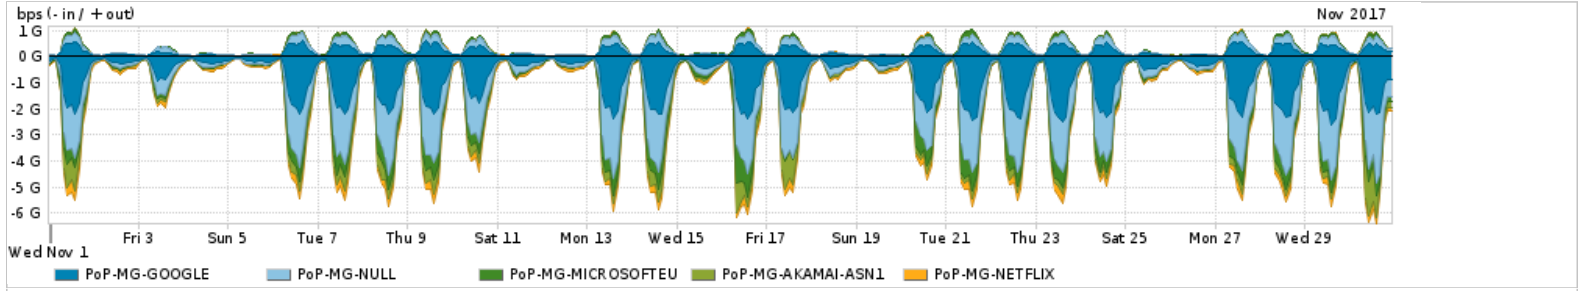

Redes (AS's de origem) mais acessadas pelo PoP-MG

Average | Max | PCT95

	PROFILE	AS NAME	ASN	IN	OUT	TOTAL
☒	PoP-MG	GOOGLE	15169	780.40 Mbps	184.82 Mbps	965.22 Mbps
☒	PoP-MG	NUL	0	648.73 Mbps	109.93 Mbps	758.67 Mbps
☒	PoP-MG	MICROSOFTEU	8068	194.78 Mbps	36.81 Mbps	231.59 Mbps
☒	PoP-MG	AKAMAI-ASN1	20940	156.74 Mbps	4.49 Mbps	161.23 Mbps
☒	PoP-MG	NETFLIX	2906	126.59 Mbps	2.46 Mbps	129.05 Mbps
☐	PoP-MG	AMAZON-02	16509	69.30 Mbps	33.63 Mbps	102.93 Mbps
☐	PoP-MG	FACEBOOK	32934	75.54 Mbps	20.62 Mbps	96.16 Mbps
☐	PoP-MG	MICROSOFT-CORP-MSN-AS-BLOCK	8075	16.75 Mbps	55.02 Mbps	71.77 Mbps
☐	PoP-MG	GCEPSA-BR	28604	54.22 Mbps	2.20 Mbps	56.42 Mbps
☐	PoP-MG	AKAMAI-ASN1	16625	40.49 Mbps	1.87 Mbps	42.36 Mbps