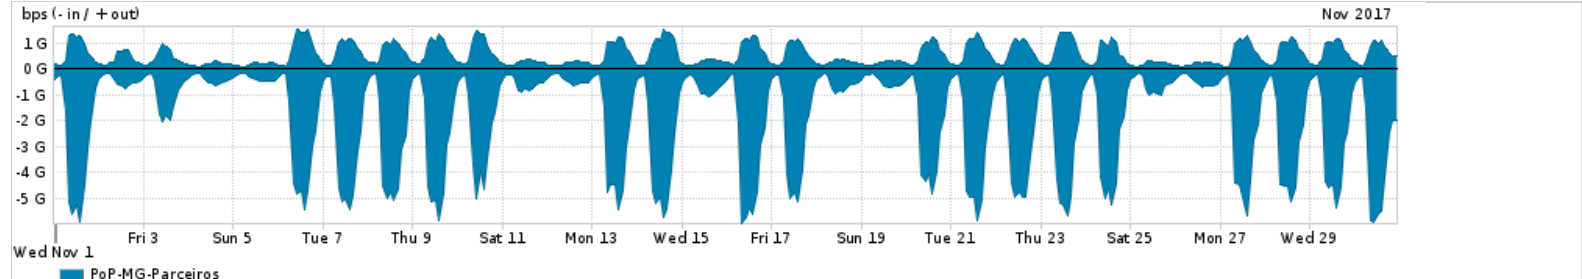

Utilização das trocas de tráfego comerciais no Brasil pelo PoP-MG

PROFILE	PROFILE	IN	OUT	TOTAL
☒ PoP-MG	Parceiros	1.91 Gbps	525.60 Mbps	2.44 Gbps