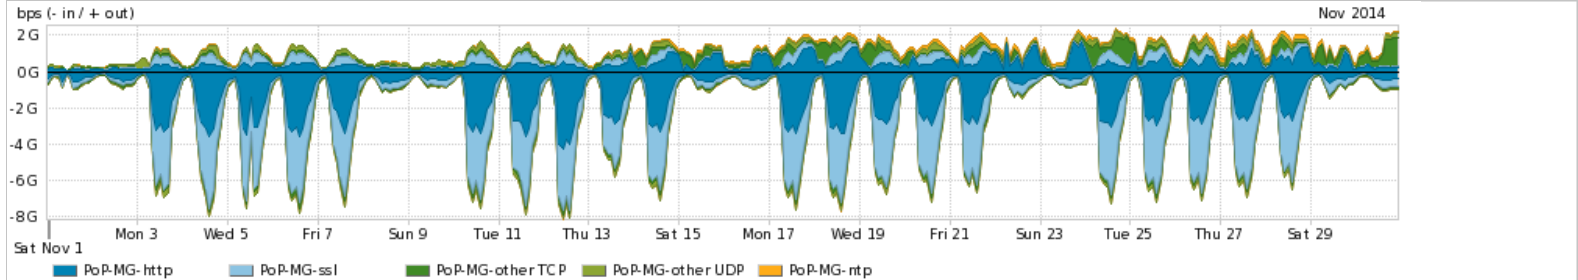

Distribuição do tráfego do PoP-MG por aplicação (análise em camada 3 e 4)

Average | Max | PCT95

PROFILE	APPLICATION	IN	OUT	TOTAL	
☒	PoP-MG	http	1.18 Gbps	414.46 Mbps	1.60 Gbps
☒	PoP-MG	ssl	1.16 Gbps	207.04 Mbps	1.37 Gbps
☒	PoP-MG	other TCP	110.52 Mbps	225.46 Mbps	335.98 Mbps
☒	PoP-MG	other UDP	124.32 Mbps	174.30 Mbps	298.62 Mbps
☒	PoP-MG	ntp	2.18 Mbps	100.21 Mbps	102.39 Mbps