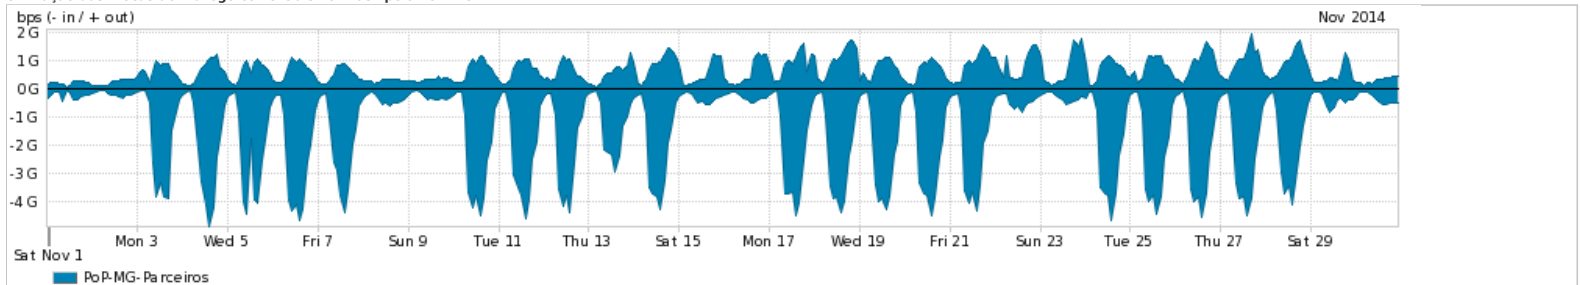

Os gráficos apresentados neste relatório de tráfego estão em formato stack, o que significa que seu valor é uma composição da soma dos componentes listados nas legendas localizadas logo abaixo dos gráficos. Os gráficos estão em "bps x tempo" e possuem dois eixos verticais, Out (positivo) e In (negativo).

A primeira coluna da tabela define o ponto de referência para entendimento dos valores de In e Out.

A contabilização do tráfego é sob o ponto de vista do AS da RNP, AS1916.

Legenda:

PoP - Ponto de presença da RNP

ASN - Número do sistema autônomo

Profile - Objeto gerenciável definido arbitrariamente no Peakflow através de diversos parâmetros (ex: bloco cidr, peer-as, as-path, bgp community, interface, etc)

Utilização do serviço de Internet Commodity pelo PoP-MG

Average | Max | PCT95

PROFILE	PROFILE	IN	OUT	TOTAL	
<input checked="" type="checkbox"/>	PoP-MG	Internet Commodity	580.58 Mbps	484.97 Mbps	1.07 Gbps

Utilização das trocas de tráfego comerciais no Brasil pelo PoP-MG