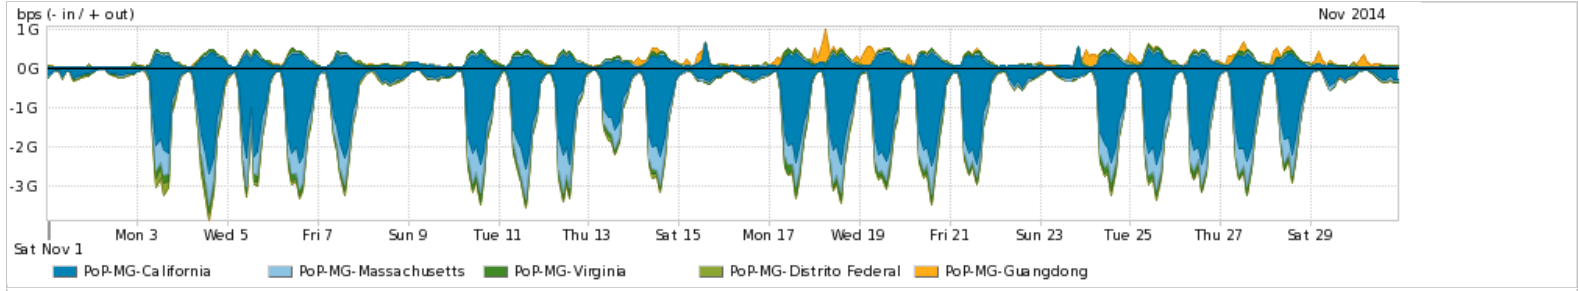

Distribuição do tráfego do PoP-MG por estado, província ou similar

Average | Max | PCT95

PROFILE	REGION	IN	OUT	TOTAL	
☒	PoP-MG	California	778.71 Mbps	132.05 Mbps	910.76 Mbps
☒	PoP-MG	Massachusetts	194.27 Mbps	10.90 Mbps	205.17 Mbps
☐	PoP-MG	Quebec	18.39 Mbps	112.56 Mbps	130.95 Mbps
☐	PoP-MG	Minas Gerais	42.22 Mbps	58.94 Mbps	101.16 Mbps
☐	PoP-MG	Texas	48.28 Mbps	43.44 Mbps	91.72 Mbps
☐	PoP-MG	Zhejiang	336.87 Kbps	89.30 Mbps	89.64 Mbps
☒	PoP-MG	Virginia	56.54 Mbps	26.84 Mbps	83.37 Mbps
☐	PoP-MG	Sao Paulo	41.62 Mbps	32.43 Mbps	74.04 Mbps
☐	PoP-MG	Washington	48.09 Mbps	16.44 Mbps	64.53 Mbps
☒	PoP-MG	Distrito Federal	38.06 Mbps	14.37 Mbps	52.43 Mbps
☐	PoP-MG	Arizona	31.63 Mbps	2.20 Mbps	33.83 Mbps
☒	PoP-MG	Guangdong	239.86 Kbps	33.42 Mbps	33.66 Mbps
☐	PoP-MG	Guangxi	102.57 Kbps	30.03 Mbps	30.13 Mbps
☐	PoP-MG	Florida	24.30 Mbps	3.77 Mbps	28.08 Mbps
☐	PoP-MG	Delaware	25.12 Mbps	962.96 Kbps	26.09 Mbps