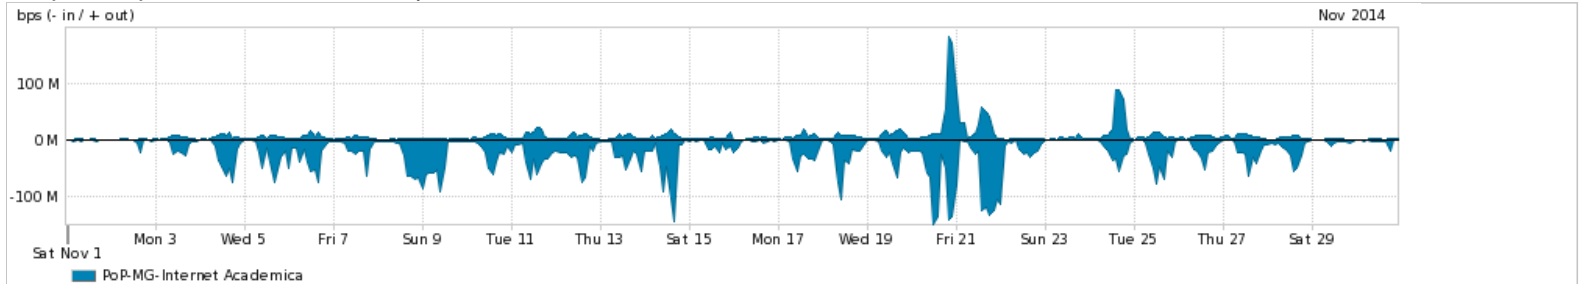

Os gráficos apresentados neste relatório de tráfego estão em formato stack, o que significa que seu valor é uma composição da soma dos componentes listados nas legendas localizadas logo abaixo dos gráficos. Os gráficos estão em "bps x tempo" e possuem dois eixos verticais, Out (positivo) e In (negativo).

Average | Max | PCT95

PROFILE	PROFILE	IN	OUT	TOTAL	
<input checked="" type="checkbox"/>	PoP-MG	Internet Commodity	580.58 Mbps	484.97 Mbps	1.07 Gbps

Utilização das trocas de tráfego comerciais no Brasil pelo PoP-MG

Average | Max | PCT95

PROFILE	PROFILE	IN	OUT	TOTAL	
<input checked="" type="checkbox"/>	PoP-MG	Parceiros	1.48 Gbps	614.38 Mbps	2.09 Gbps

Utilização do serviço de Internet acadêmica internacional pelo PoP-MG