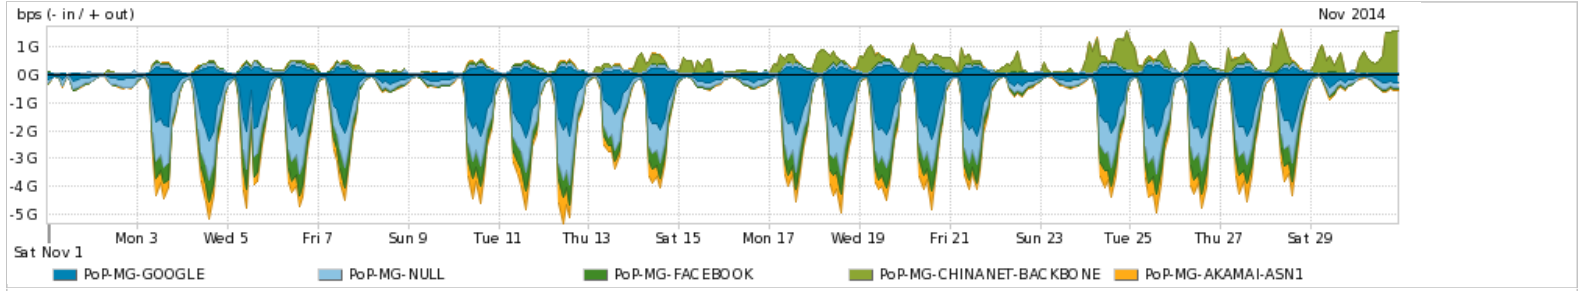

Os gráficos apresentados neste relatório de tráfego estão em formato stack, o que significa que seu valor é uma composição da soma dos componentes listados nas legendas localizadas logo abaixo dos gráficos. Os gráficos estão em "bps x tempo" e possuem dois eixos verticais, Out (positivo) e In (negativo).

Average | Max | PCT95

PROFILE	PROFILE	IN	OUT	TOTAL	
<input checked="" type="checkbox"/>	PoP-MG	Parceiros	1.48 Gbps	614.38 Mbps	2.09 Gbps

Utilização do serviço de Internet acadêmica internacional pelo PoP-MG

Average | Max | PCT95

PROFILE	PROFILE	IN	OUT	TOTAL	
<input checked="" type="checkbox"/>	PoP-MG	Internet Academica	22.97 Mbps	6.45 Mbps	29.42 Mbps

Redes (AS's de origem) mais acessadas pelo PoP-MG

Average | Max | PCT95