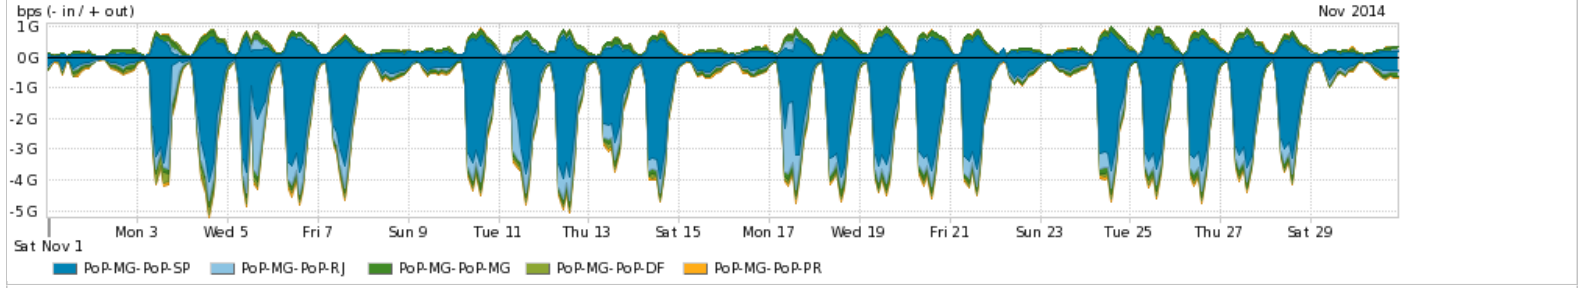

Interesse de tráfego do PoP-MG com os outros PoPs da RNP

Average | Max | PCT95

PROFILE	PROFILE	IN	OUT	TOTAL	
☒	PoP-MG	PoP-SP	1.21 Gbps	256.98 Mbps	1.46 Gbps
☒	PoP-MG	PoP-RJ	233.37 Mbps	11.42 Mbps	244.79 Mbps
☒	PoP-MG	PoP-MG	97.36 Mbps	97.36 Mbps	194.72 Mbps
☒	PoP-MG	PoP-DF	50.37 Mbps	18.05 Mbps	68.43 Mbps
☒	PoP-MG	PoP-PR	50.03 Mbps	4.99 Mbps	55.03 Mbps
☐	PoP-MG	PoP-SC	8.95 Mbps	6.67 Mbps	15.61 Mbps
☐	PoP-MG	PoP-BA	2.41 Mbps	11.36 Mbps	13.78 Mbps
☐	PoP-MG	PoP-PA	4.98 Mbps	4.33 Mbps	9.30 Mbps
☐	PoP-MG	PoP-RS	5.60 Mbps	3.39 Mbps	8.99 Mbps
☐	PoP-MG	PoP-CE	3.61 Mbps	2.01 Mbps	5.63 Mbps