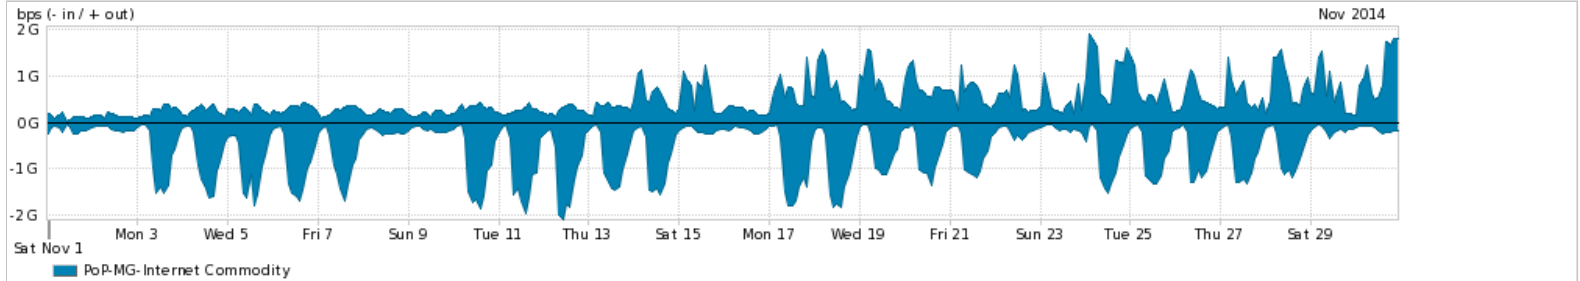

Os gráficos apresentados neste relatório de tráfego estão em formato stack, o que significa que seu valor é uma composição da soma dos componentes listados nas legendas localizadas logo abaixo dos gráficos. Os gráficos estão em "bps x tempo" e possuem dois eixos verticais, Out (positivo) e In (negativo).

A primeira coluna da tabela define o ponto de referência para entendimento dos valores de In e Out.

A contabilização do tráfego é sob o ponto de vista do AS da RNP, AS1916.

Legenda:

PoP - Ponto de presença da RNP

Parceiros - Provedores comerciais que a RNP mantém acordos de troca de tráfego

Internet Acadêmica - Acesso às redes acadêmicas internacionais, serviço atualmente provido pela RedClara

Internet commodity - Acesso pago à Internet global que é oferecido gratuitamente pela RNP aos seus clientes

ASN - Número do sistema autônomo

Profile - Objeto gerenciável definido arbitrariamente no Peakflow através de diversos parâmetros (ex: bloco cidr, peer-as, as-path, bgp community, interface, etc)

Utilização do serviço de Internet Commodity pelo PoP-MG