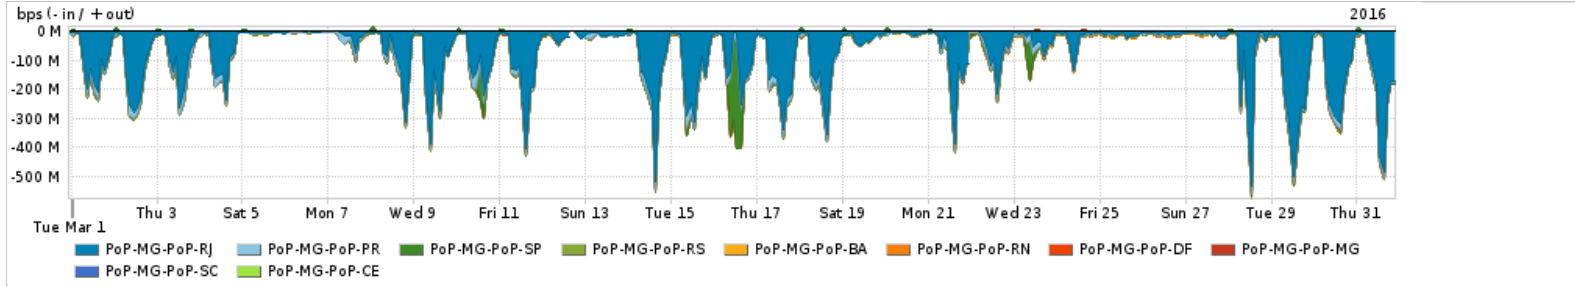

PROFILE	PROFILE	IN	OUT	TOTAL	
<input type="checkbox"/>	PoP-MG	Internet Acadêmica	19.65 Mbps	6.31 Mbps	25.96 Mbps

Redes (AS's de origem) mais acessadas pelo PoP-MG

Average | Max | PCT95

PROFILE	AS NAME	ASN	IN	OUT	TOTAL	
<input type="checkbox"/>	PoP-MG	GOOGLE	15169	610.86 Mbps	90.31 Mbps	701.17 Mbps
<input type="checkbox"/>	PoP-MG	AKAMAI-ASN1	20940	163.43 Mbps	6.60 Mbps	170.03 Mbps
<input type="checkbox"/>	PoP-MG	FACEBOOK	32934	116.32 Mbps	16.63 Mbps	132.94 Mbps
<input type="checkbox"/>	PoP-MG	MICROSOFTEU	8068	75.20 Mbps	14.48 Mbps	89.68 Mbps
<input type="checkbox"/>	PoP-MG	NULL	0	88.72 Mbps	326.60 Kbps	89.05 Mbps
<input type="checkbox"/>	PoP-MG	AMAZON-02	16509	48.96 Mbps	15.28 Mbps	64.24 Mbps
<input type="checkbox"/>	PoP-MG	DROPBOX	19679	35.02 Mbps	17.00 Mbps	52.02 Mbps
<input type="checkbox"/>	PoP-MG	Microsoft-MSN-AS	8075	27.05 Mbps	22.12 Mbps	49.17 Mbps
<input type="checkbox"/>	PoP-MG	GCEPSABR	28604	40.47 Mbps	2.99 Mbps	43.46 Mbps
<input type="checkbox"/>	PoP-MG	DCLUX	24611	39.81 Mbps	2.95 Mbps	42.76 Mbps

Interesse de tráfego do PoP-MG com os outros PoPs da RNP

Average | Max | PCT95

PROFILE	PROFILE	IN	OUT	TOTAL	
<input type="checkbox"/>	PoP-MG	PoP-RJ	74.49 Mbps	62.43 Kbps	74.55 Mbps
<input type="checkbox"/>	PoP-MG	PoP-PR	10.03 Mbps	123.00 bps	10.03 Mbps
<input type="checkbox"/>	PoP-MG	PoP-SP	4.42 Mbps	2.78 Mbps	7.20 Mbps
<input type="checkbox"/>	PoP-MG	PoP-RS	2.08 Mbps	97.00 bps	2.08 Mbps
<input type="checkbox"/>	PoP-MG	PoP-BA	1.21 Mbps	105.00 bps	1.21 Mbps
<input type="checkbox"/>	PoP-MG	PoP-RN	256.70 Kbps	36.00 bps	256.73 Kbps
<input type="checkbox"/>	PoP-MG	PoP-DF	0.00 bps	68.86 Kbps	68.86 Kbps
<input type="checkbox"/>	PoP-MG	PoP-MG	10.15 Kbps	10.15 Kbps	20.30 Kbps
<input type="checkbox"/>	PoP-MG	PoP-SC	5.37 Kbps	343.00 bps	5.71 Kbps