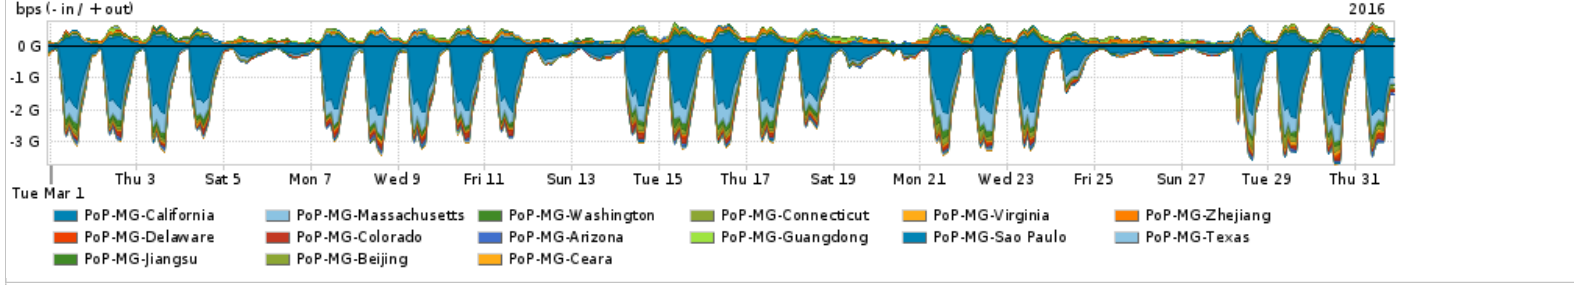

PROFILE	PROFILE	IN	OUT	TOTAL	
☐	PoP-MG	PoP-CE	86.00 bps	0.00 bps	86.00 bps

Distribuição do tráfego do PoP-MG por estado, província ou similar

Average | Max | PCT95

PROFILE	REGION	IN	OUT	TOTAL	
☐	PoP-MG	California	739.59 Mbps	126.88 Mbps	866.47 Mbps
☐	PoP-MG	Massachusetts	182.63 Mbps	8.98 Mbps	191.62 Mbps
☐	PoP-MG	Washington	55.01 Mbps	26.28 Mbps	81.29 Mbps
☐	PoP-MG	Connecticut	56.68 Mbps	1.44 Mbps	58.12 Mbps
☐	PoP-MG	Virginia	21.66 Mbps	16.46 Mbps	38.12 Mbps
☐	PoP-MG	Zhejiang	501.51 Kbps	35.74 Mbps	36.24 Mbps
☐	PoP-MG	Delaware	26.17 Mbps	5.68 Mbps	31.85 Mbps
☐	PoP-MG	Colorado	29.63 Mbps	14.74 Kbps	29.65 Mbps
☐	PoP-MG	Arizona	25.61 Mbps	2.03 Mbps	27.64 Mbps
☐	PoP-MG	Guangdong	567.69 Kbps	22.71 Mbps	23.28 Mbps
☐	PoP-MG	Sao Paulo	8.83 Mbps	9.68 Mbps	18.51 Mbps
☐	PoP-MG	Texas	10.94 Mbps	7.17 Mbps	18.11 Mbps
☐	PoP-MG	Jiangsu	235.31 Kbps	14.93 Mbps	15.17 Mbps
☐	PoP-MG	Beijing	404.64 Kbps	13.57 Mbps	13.97 Mbps
☐	PoP-MG	Ceara	13.12 Mbps	35.76 Kbps	13.15 Mbps