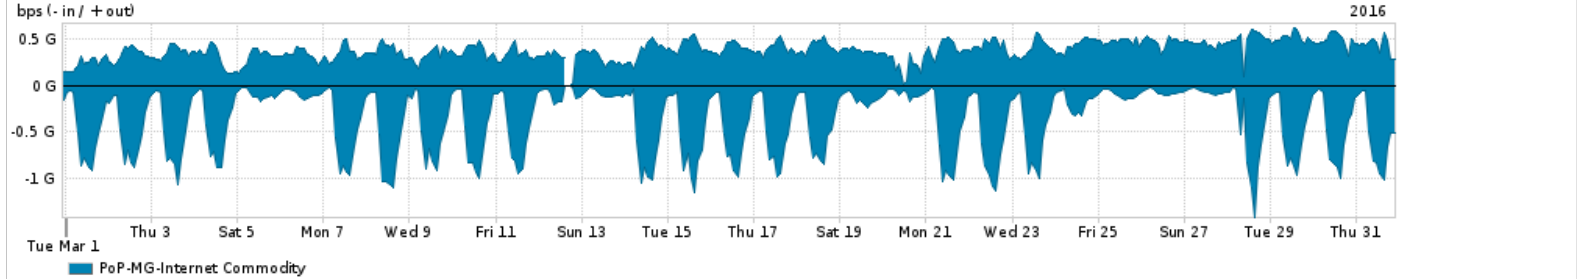

Os gráficos apresentados neste relatório de tráfego estão em formato stack, o que significa que seu valor é uma composição da soma dos componentes listados nas legendas localizadas logo abaixo dos gráficos. Os gráficos estão em "bps x tempo" e possuem dois eixos verticais, Out (positivo) e In (negativo).
 A primeira coluna da tabela define o ponto de referência para entendimento dos valores de In e Out.
 A contabilização do tráfego é sob o ponto de vista do AS da RNP, AS1916.

- Legenda:
- PoP - Ponto de presença da RNP
 - Parceiros - Provedores comerciais que a RNP mantém acordos de troca de tráfego
 - Internet Acadêmica - Acesso às redes acadêmicas internacionais, serviço atualmente provido pela RedClara
 - Internet commodity - Acesso pago à Internet global que é oferecido pela RNP aos seus clientes
 - ASN - Número do sistema autônomo
 - Profile - Objeto gerenciável definido arbitrariamente no Peakflow através de diversos parâmetros (ex: bloco cidr, peer-as, as-path, bgp community, interface, etc)

Utilização do serviço de Internet Commodity pelo PoP-MG

Average | Max | PCT95

PROFILE	PROFILE	IN	OUT	TOTAL	
<input type="checkbox"/>	PoP-MG	Internet Commodity	369.76 Mbps	380.48 Mbps	750.24 Mbps

Utilização das trocas de tráfego comerciais no Brasil pelo PoP-MG