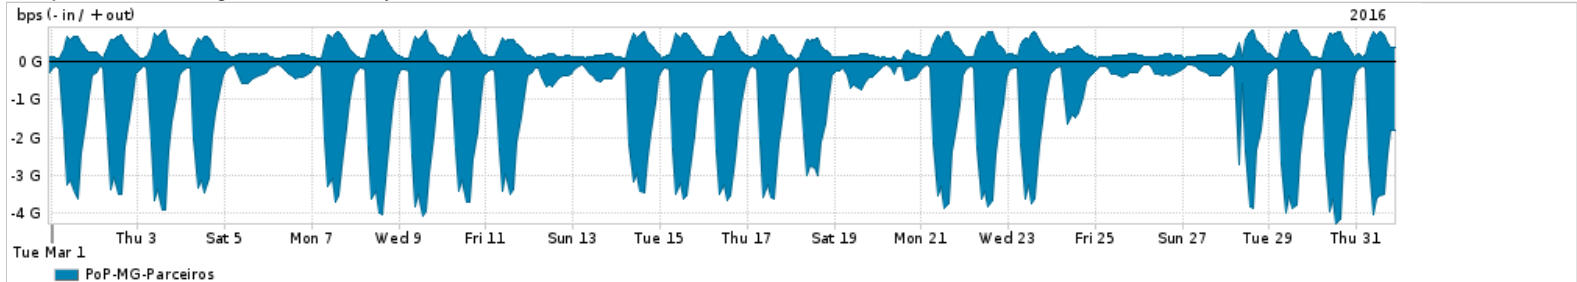

Os gráficos apresentados neste relatório de tráfego estão em formato stack, o que significa que seu valor é uma composição da soma dos componentes listados nas legendas localizadas logo abaixo dos gráficos. Os gráficos estão em "bps x tempo" e possuem dois eixos verticais, Out (positivo) e In (negativo).
 A primeira coluna da tabela define o ponto de referência para entendimento dos valores de In e Out.
 A contabilização do tráfego é sob o ponto de vista do AS da RNP, AS1916.

- Legenda:
- PoP - Ponto de presença da RNP
 - Parceiros - Provedores comerciais que a RNP mantém acordos de troca de tráfego
 - Internet Acadêmica - Acesso às redes acadêmicas internacionais, serviço atualmente provido pela RedClara
 - Internet commodity - Acesso pago à Internet global que é oferecido pela RNP aos seus clientes
 - ASN - Número do sistema autônomo
 - Profile - Objeto gerenciável definido arbitrariamente no Peakflow através de diversos parâmetros (ex: bloco cidr, peer-as, as-path, bgp community, interface, etc)

Utilização do serviço de Internet Commodity pelo PoP-MG

Average | Max | PCT95

PROFILE	PROFILE	IN	OUT	TOTAL	
<input type="checkbox"/>	PoP-MG	Internet Commodity	369.76 Mbps	380.48 Mbps	750.24 Mbps

Utilização das trocas de tráfego comerciais no Brasil pelo PoP-MG