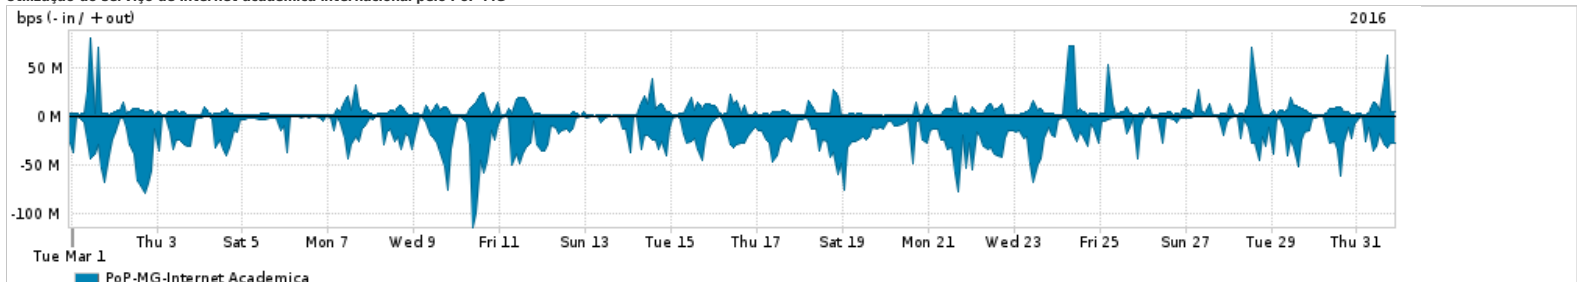

Utilização do serviço de Internet acadêmica internacional pelo PoP-MG

Average | Max | PCT95

PROFILE	PROFILE	IN	OUT	TOTAL	
☐	PoP-MG	Internet Acadêmica	19.65 Mbps	6.31 Mbps	25.96 Mbps