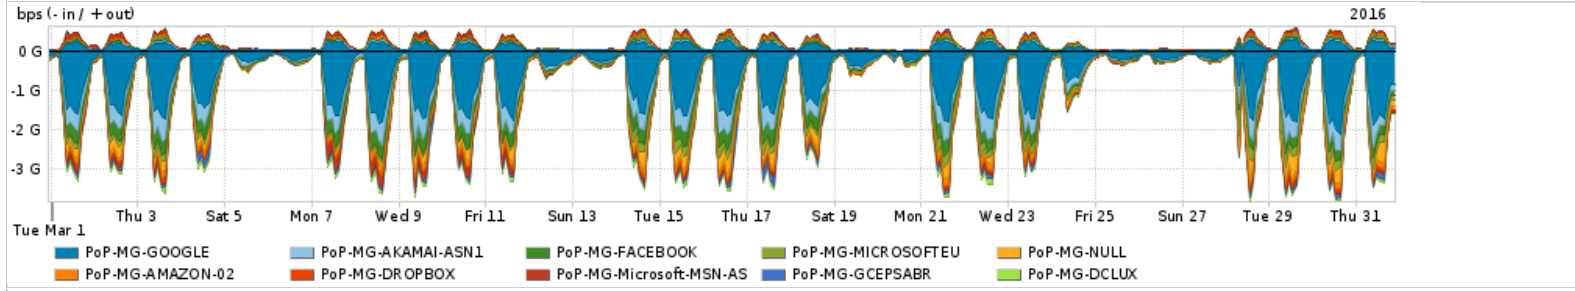

Os gráficos apresentados neste relatório de tráfego estão em formato stack, o que significa que seu valor é uma composição da soma dos componentes listados nas legendas localizadas logo abaixo dos gráficos. Os gráficos estão em "bps x tempo" e possuem dois eixos verticais, Out (positivo) e In (negativo).
 A primeira coluna da tabela define o ponto de referência para entendimento dos valores de In e Out.
 A contabilização do tráfego é sob o ponto de vista do AS da RNP, AS1916.

Utilização do serviço de Internet Commodity pelo PoP-MG

Average | Max | PCT95

PROFILE	PROFILE	IN	OUT	TOTAL	
<input type="checkbox"/>	PoP-MG	Internet Commodity	369.76 Mbps	380.48 Mbps	750.24 Mbps

Utilização das trocas de tráfego comerciais no Brasil pelo PoP-MG

Average | Max | PCT95

PROFILE	PROFILE	IN	OUT	TOTAL	
<input type="checkbox"/>	PoP-MG	Parceiros	1.38 Gbps	315.08 Mbps	1.69 Gbps

Utilização do serviço de Internet acadêmica internacional pelo PoP-MG

Average | Max | PCT95

PROFILE	PROFILE	IN	OUT	TOTAL	
<input type="checkbox"/>	PoP-MG	Internet Acadêmica	19.65 Mbps	6.31 Mbps	25.96 Mbps

Redes (AS's de origem) mais acessadas pelo PoP-MG

Average | Max | PCT95

PROFILE	AS NAME	ASN	IN	OUT	TOTAL	
<input type="checkbox"/>	PoP-MG	GOOGLE	15169	610.86 Mbps	90.31 Mbps	701.17 Mbps
<input type="checkbox"/>	PoP-MG	AKAMAI-ASN1	20940	163.43 Mbps	6.60 Mbps	170.03 Mbps
<input type="checkbox"/>	PoP-MG	FACEBOOK	32934	116.32 Mbps	16.63 Mbps	132.94 Mbps
<input type="checkbox"/>	PoP-MG	MICROSOFTEU	8068	75.20 Mbps	14.48 Mbps	89.68 Mbps
<input type="checkbox"/>	PoP-MG	NULL	0	88.72 Mbps	326.60 Kbps	89.05 Mbps
<input type="checkbox"/>	PoP-MG	AMAZON-02	16509	48.96 Mbps	15.28 Mbps	64.24 Mbps
<input type="checkbox"/>	PoP-MG	DROPBOX	19679	35.02 Mbps	17.00 Mbps	52.02 Mbps
<input type="checkbox"/>	PoP-MG	Microsoft-MSN-AS	8075	27.05 Mbps	22.12 Mbps	49.17 Mbps
<input type="checkbox"/>	PoP-MG	GCEPSABR	28604	40.47 Mbps	2.99 Mbps	43.46 Mbps
<input type="checkbox"/>	PoP-MG	DCLUX	24611	39.81 Mbps	2.95 Mbps	42.76 Mbps