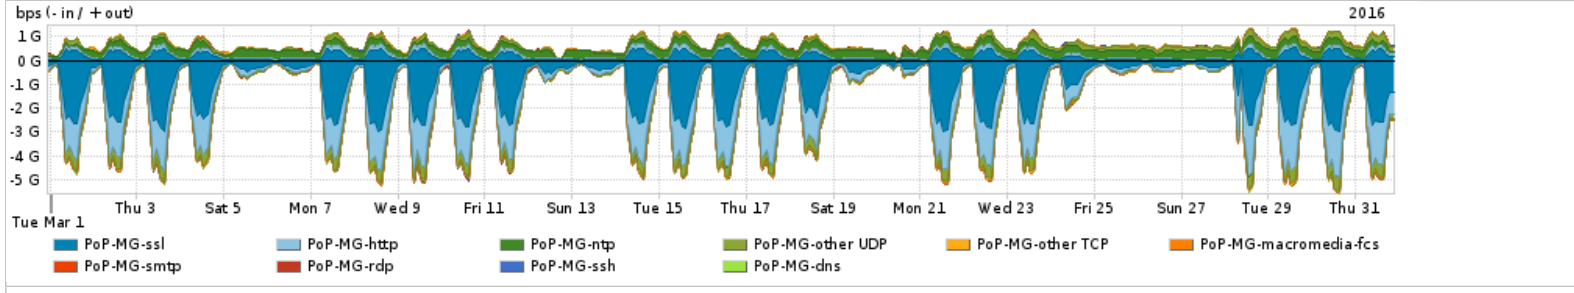

PROFILE	PROFILE	IN	OUT	TOTAL	
<input type="checkbox"/>	PoP-MG	PoP-CE	86.00 bps	0.00 bps	86.00 bps

Distribuição do tráfego do PoP-MG por estado, província ou similar

Average | Max | PCT95

PROFILE	REGION	IN	OUT	TOTAL	
<input type="checkbox"/>	PoP-MG	California	739.59 Mbps	126.88 Mbps	866.47 Mbps
<input type="checkbox"/>	PoP-MG	Massachusetts	182.63 Mbps	8.98 Mbps	191.62 Mbps
<input type="checkbox"/>	PoP-MG	Washington	55.01 Mbps	26.28 Mbps	81.29 Mbps
<input type="checkbox"/>	PoP-MG	Connecticut	56.68 Mbps	1.44 Mbps	58.12 Mbps
<input type="checkbox"/>	PoP-MG	Virginia	21.66 Mbps	16.46 Mbps	38.12 Mbps
<input type="checkbox"/>	PoP-MG	Zhejiang	501.51 Kbps	35.74 Mbps	36.24 Mbps
<input type="checkbox"/>	PoP-MG	Delaware	26.17 Mbps	5.68 Mbps	31.85 Mbps
<input type="checkbox"/>	PoP-MG	Colorado	29.63 Mbps	14.74 Kbps	29.65 Mbps
<input type="checkbox"/>	PoP-MG	Arizona	25.61 Mbps	2.03 Mbps	27.64 Mbps
<input type="checkbox"/>	PoP-MG	Guangdong	567.69 Kbps	22.71 Mbps	23.28 Mbps
<input type="checkbox"/>	PoP-MG	Sao Paulo	8.83 Mbps	9.68 Mbps	18.51 Mbps
<input type="checkbox"/>	PoP-MG	Texas	10.94 Mbps	7.17 Mbps	18.11 Mbps
<input type="checkbox"/>	PoP-MG	Jiangsu	235.31 Kbps	14.93 Mbps	15.17 Mbps
<input type="checkbox"/>	PoP-MG	Beijing	404.64 Kbps	13.57 Mbps	13.97 Mbps
<input type="checkbox"/>	PoP-MG	Ceara	13.12 Mbps	35.76 Kbps	13.15 Mbps

Distribuição do tráfego do PoP-MG por aplicação (análise em camada 3 e 4)

Average | Max | PCT95

PROFILE	APPLICATION	IN	OUT	TOTAL	
<input type="checkbox"/>	PoP-MG	ssl	994.22 Mbps	166.71 Mbps	1.16 Gbps
<input type="checkbox"/>	PoP-MG	http	617.07 Mbps	85.00 Mbps	702.07 Mbps