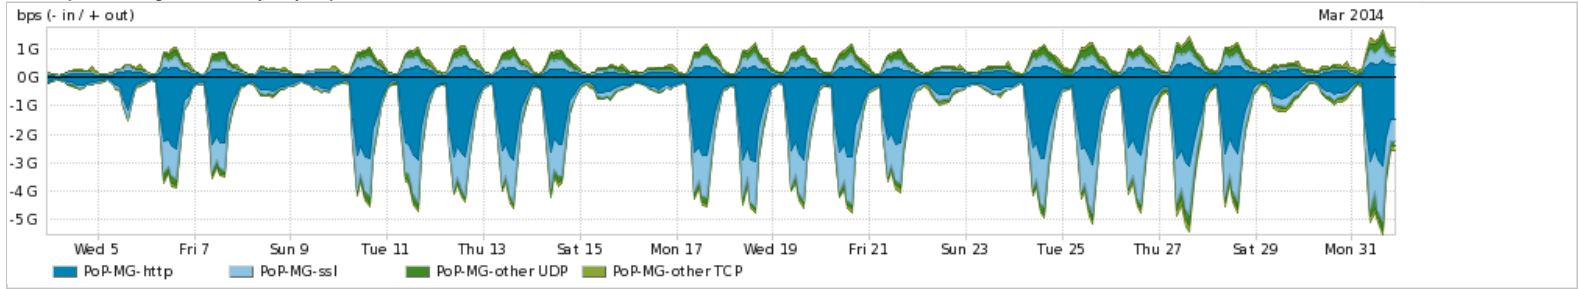

Distribuição do tráfego do PoP-MG por aplicação (análise em camada 3 e 4)

Average | Max | PCT95

PROFILE	APPLICATION	IN	OUT	TOTAL	
☒	PoP-MG	http	1.00 Gbps	195.29 Mbps	1.20 Gbps
☒	PoP-MG	ssl	451.74 Mbps	135.63 Mbps	587.36 Mbps
☒	PoP-MG	other UDP	78.49 Mbps	113.34 Mbps	191.83 Mbps
☐	PoP-MG	ntp	387.00 Kbps	165.79 Mbps	166.18 Mbps
☒	PoP-MG	other TCP	70.09 Mbps	66.22 Mbps	136.32 Mbps