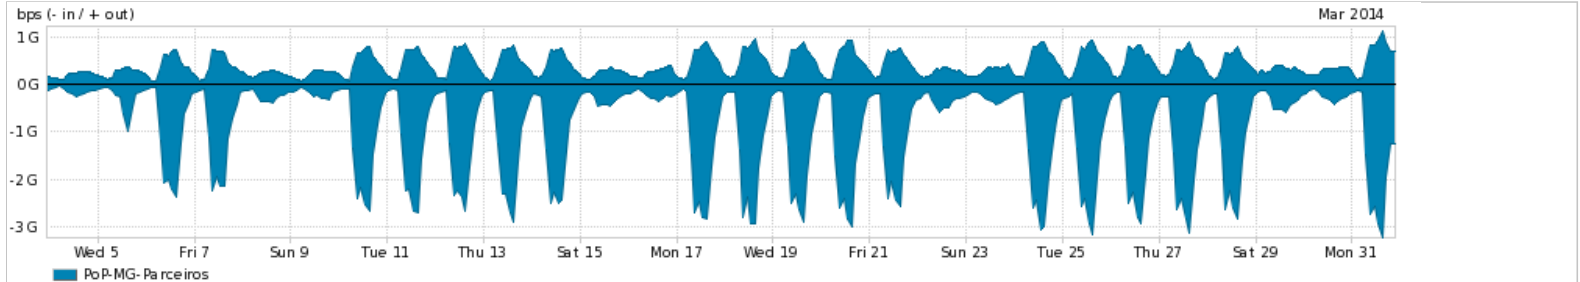

Os gráficos apresentados neste relatório de tráfego estão em formato stack, o que significa que seu valor é uma composição da soma dos componentes listados nas legendas localizadas logo abaixo dos gráficos. Os gráficos estão em "bps x tempo" e possuem dois eixos verticais, Out (positivo) e In (negativo).

ASN - Número do sistema autônomo

Profile - Objeto gerenciável definido arbitrariamente no Peakflow através de diversos parâmetros (ex: bloco cidr, peer-as, as-path, bgp community, interface, etc)

Utilização do serviço de Internet Commodity pelo PoP-MG

Average | Max | PCT95

PROFILE	PROFILE	IN	OUT	TOTAL	
<input checked="" type="checkbox"/>	PoP-MG	Internet Commodity	415.40 Mbps	259.87 Mbps	675.27 Mbps

Utilização das trocas de tráfego comerciais no Brasil pelo PoP-MG