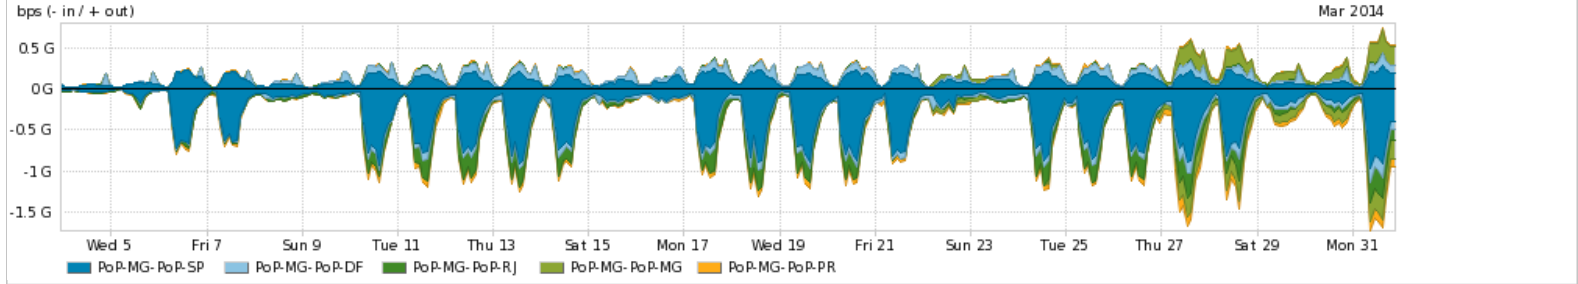

Interesse de tráfego do PoP-MG com os outros PoPs da RNP

Average | Max | PCT95

PROFILE	PROFILE	IN	OUT	TOTAL	
☒	PoP-MG	PoP-SP	293.34 Mbps	95.64 Mbps	388.99 Mbps
☒	PoP-MG	PoP-DF	39.60 Mbps	51.23 Mbps	90.83 Mbps
☒	PoP-MG	PoP-RJ	69.17 Mbps	3.01 Mbps	72.19 Mbps
☒	PoP-MG	PoP-MG	23.03 Mbps	23.03 Mbps	46.07 Mbps
☒	PoP-MG	PoP-PR	28.92 Mbps	4.90 Mbps	33.82 Mbps
☐	PoP-MG	PoP-SC	12.64 Mbps	5.94 Mbps	18.57 Mbps
☐	PoP-MG	PoP-RS	7.70 Mbps	2.61 Mbps	10.32 Mbps
☐	PoP-MG	PoP-CE	7.23 Mbps	1.86 Mbps	9.09 Mbps
☐	PoP-MG	PoP-PA	3.93 Mbps	1.71 Mbps	5.64 Mbps
☐	PoP-MG	PoP-BA	1.37 Mbps	3.09 Mbps	4.46 Mbps