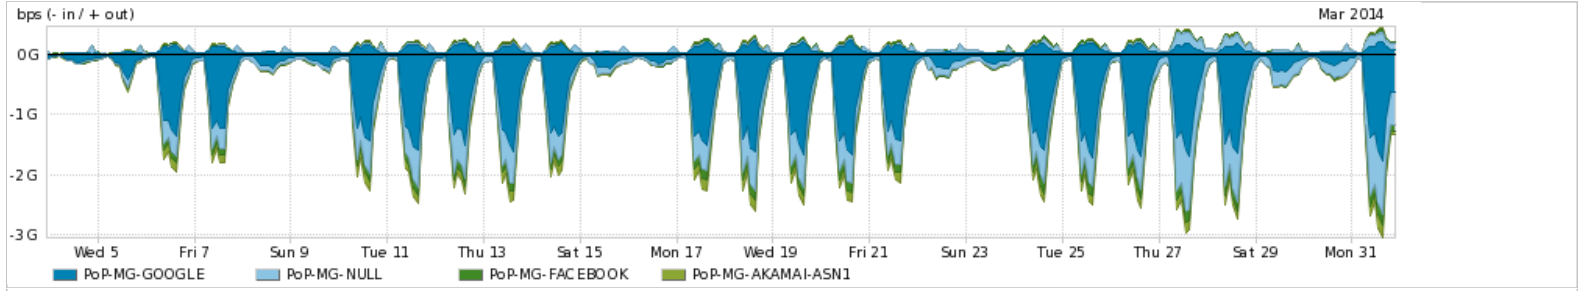

Os gráficos apresentados neste relatório de tráfego estão em formato stack, o que significa que seu valor é uma composição da soma dos componentes listados nas legendas localizadas logo abaixo dos gráficos. Os gráficos estão em "bps x tempo" e possuem dois eixos verticais, Out (positivo) e In (negativo).

Average | Max | PCT95

PROFILE	PROFILE	IN	OUT	TOTAL	
<input checked="" type="checkbox"/>	PoP-MG	Internet Commodity	415.40 Mbps	259.87 Mbps	675.27 Mbps

Utilização das trocas de tráfego comerciais no Brasil pelo PoP-MG

Average | Max | PCT95

PROFILE	PROFILE	IN	OUT	TOTAL	
<input checked="" type="checkbox"/>	PoP-MG	Parceiros	928.13 Mbps	405.46 Mbps	1.33 Gbps

Utilização do serviço de Internet acadêmica internacional pelo PoP-MG

Average | Max | PCT95

PROFILE	PROFILE	IN	OUT	TOTAL	
<input checked="" type="checkbox"/>	PoP-MG	Internet Acadêmica	38.70 Mbps	8.69 Mbps	47.40 Mbps

Redes (AS's de origem) mais acessadas pelo PoP-MG

Average | Max | PCT95