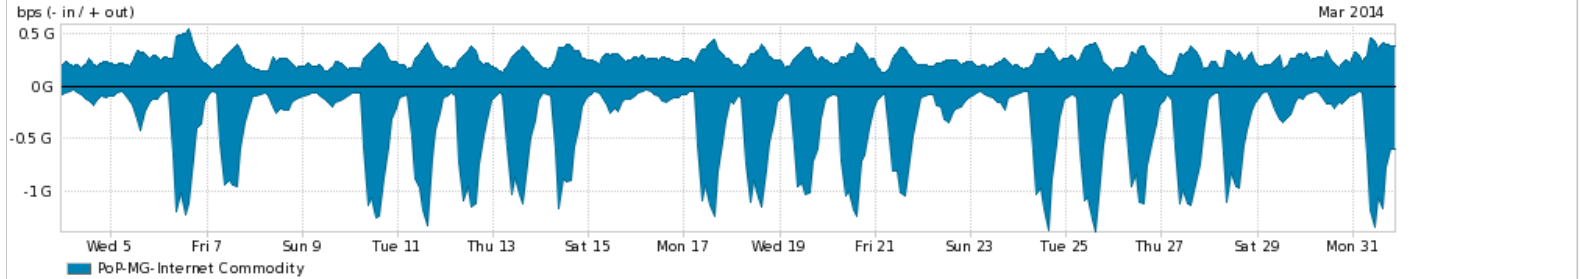

Os gráficos apresentados neste relatório de tráfego estão em formato stack, o que significa que seu valor é uma composição da soma dos componentes listados nas legendas localizadas logo abaixo dos gráficos. Os gráficos estão em "bps x tempo" e possuem dois eixos verticais, Out (positivo) e In (negativo).

A primeira coluna da tabela define o ponto de referência para entendimento dos valores de In e Out.

A contabilização do tráfego é sob o ponto de vista do AS da RNP, AS1916.

Legenda:

PoP - Ponto de presença da RNP

Parceiros - Provedores comerciais que a RNP mantém acordos de troca de tráfego

Internet Acadêmica - Acesso às redes acadêmicas internacionais, serviço atualmente provido pela RedClara

Internet commodity - Acesso pago à Internet global que é oferecido gratuitamente pela RNP aos seus clientes

ASN - Número do sistema autônomo

Profile - Objeto gerenciável definido arbitrariamente no Peakflow através de diversos parâmetros (ex: bloco cidr, peer-as, as-path, bgp community, interface, etc)

Utilização do serviço de Internet Commodity pelo PoP-MG