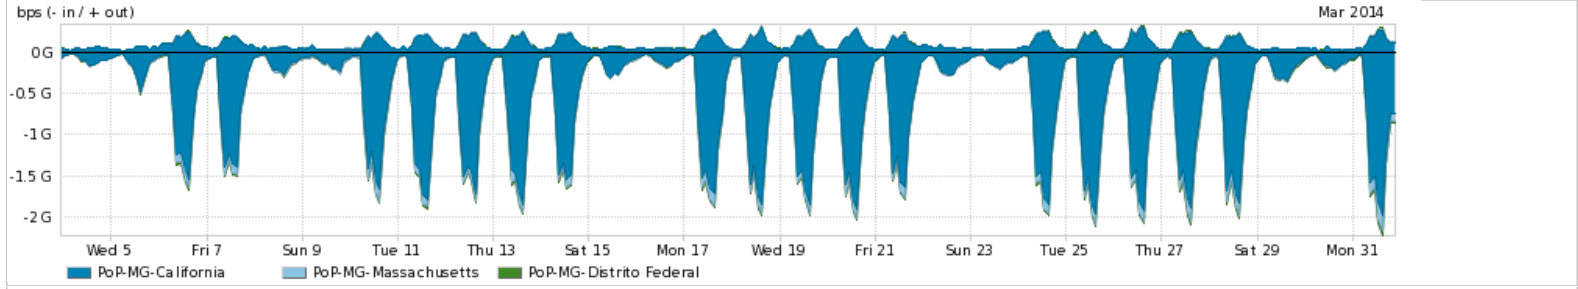

Distribuição do tráfego do PoP-MG por estado, província ou similar

Average | Max | PCT95

PROFILE	REGION	IN	OUT	TOTAL	
☒	PoP-MG	California	544.57 Mbps	88.57 Mbps	633.15 Mbps
☐	PoP-MG	Washington	41.95 Mbps	34.10 Mbps	76.05 Mbps
☐	PoP-MG	New Jersey	35.02 Mbps	11.12 Mbps	46.14 Mbps
☒	PoP-MG	Massachusetts	40.72 Mbps	4.27 Mbps	44.99 Mbps
☐	PoP-MG	Sao Paulo	15.89 Mbps	21.13 Mbps	37.01 Mbps
☐	PoP-MG	Texas	25.27 Mbps	7.40 Mbps	32.67 Mbps
☐	PoP-MG	Minas Gerais	9.43 Mbps	18.06 Mbps	27.49 Mbps
☐	PoP-MG	Arizona	24.49 Mbps	1.43 Mbps	25.93 Mbps
☐	PoP-MG	South Dakota	21.90 Mbps	335.64 Kbps	22.24 Mbps
☐	PoP-MG	District of Columbia	13.93 Mbps	2.45 Mbps	16.38 Mbps
☐	PoP-MG	Illinois	12.22 Mbps	3.88 Mbps	16.09 Mbps
☐	PoP-MG	Florida	9.61 Mbps	3.64 Mbps	13.25 Mbps
☒	PoP-MG	Distrito Federal	9.68 Mbps	2.77 Mbps	12.44 Mbps
☐	PoP-MG	Connecticut	10.86 Mbps	895.11 Kbps	11.76 Mbps
☐	PoP-MG	Colorado	8.91 Mbps	1.24 Mbps	10.15 Mbps