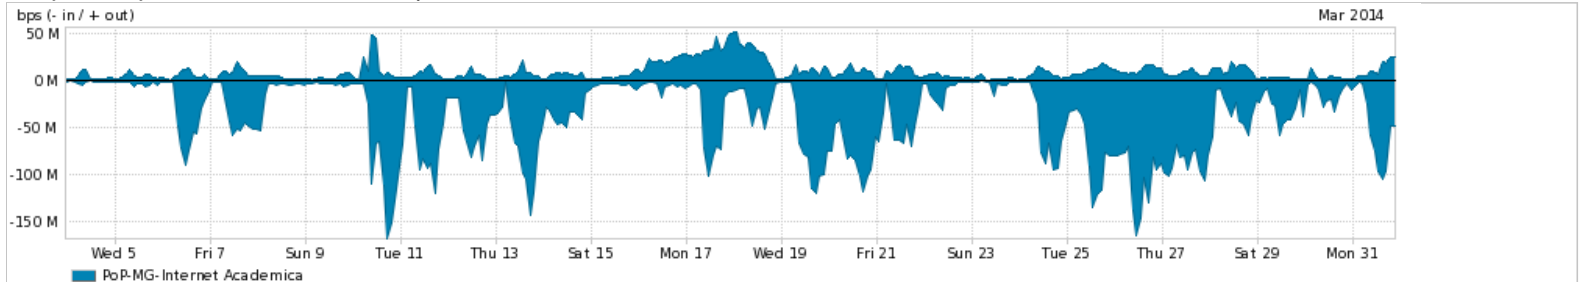

Os gráficos apresentados neste relatório de tráfego estão em formato stack, o que significa que seu valor é uma composição da soma dos componentes listados nas legendas localizadas logo abaixo dos gráficos. Os gráficos estão em "bps x tempo" e possuem dois eixos verticais, Out (positivo) e In (negativo).

Average | Max | PCT95

PROFILE	PROFILE	IN	OUT	TOTAL	
<input checked="" type="checkbox"/>	PoP-MG	Internet Commodity	415.40 Mbps	259.87 Mbps	675.27 Mbps

Utilização das trocas de tráfego comerciais no Brasil pelo PoP-MG

Average | Max | PCT95

PROFILE	PROFILE	IN	OUT	TOTAL	
<input checked="" type="checkbox"/>	PoP-MG	Parceiros	928.13 Mbps	405.46 Mbps	1.33 Gbps

Utilização do serviço de Internet acadêmica internacional pelo PoP-MG