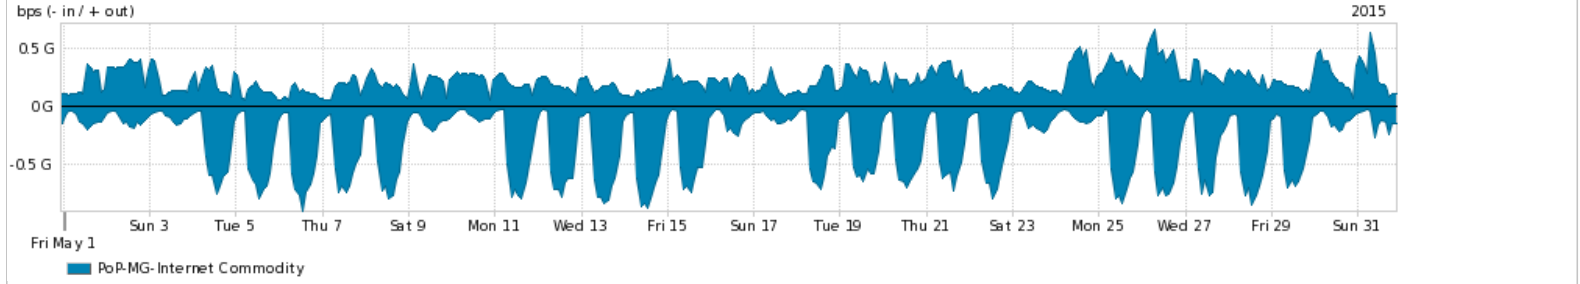

Os gráficos apresentados neste relatório de tráfego estão em formato stack, o que significa que seu valor é uma composição da soma dos componentes listados nas legendas localizadas logo abaixo dos gráficos. Os gráficos estão em "bps x tempo" e possuem dois eixos verticais, Out (positivo) e In (negativo).
A primeira coluna da tabela define o ponto de referência para entendimento dos valores de In e Out.
A contabilização do tráfego é sob o ponto de vista do AS da RNP, AS1916.

Legenda:
PoP - Ponto de presença da RNP
Parceiros - Provedores comerciais que a RNP mantém acordos de troca de tráfego
Internet Acadêmica - Acesso às redes acadêmicas internacionais, serviço atualmente provido pela RedClara
Internet commodity - Acesso pago à Internet global que é oferecido pela RNP aos seus clientes
ASN - Número do sistema autônomo
Profile - Objeto gerenciável definido arbitrariamente no Peakflow através de diversos parâmetros (ex: bloco cidr, peer-as, as-path, bgp community, interface, etc)

Utilização do serviço de Internet Commodity pelo PoP-MG

Average | Max | PCT95

PROFILE	PROFILE	IN	OUT	TOTAL	
☒	PoP-MG	Internet Commodity	324.00 Mbps	220.93 Mbps	544.92 Mbps