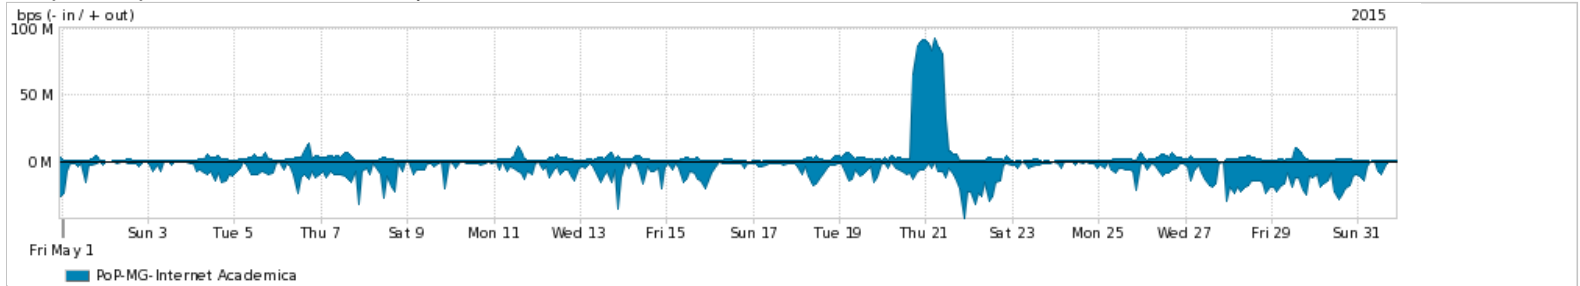

Utilização do serviço de Internet acadêmica internacional pelo PoP-MG

Average | Max | PCT95

PROFILE	PROFILE	IN	OUT	TOTAL	
☒	PoP-MG	Internet Acadêmica	7.90 Mbps	3.97 Mbps	11.87 Mbps