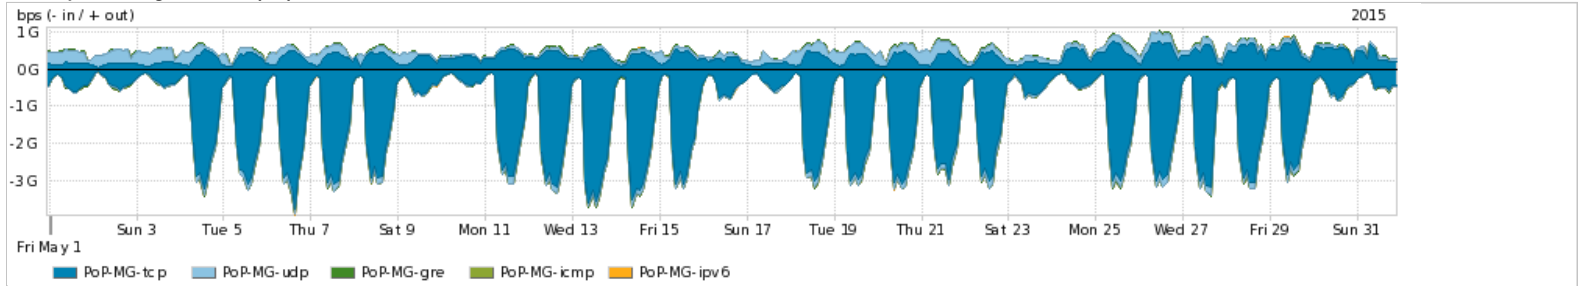

PROFILE	APPLICATION	IN	OUT	TOTAL	
☐	PoP-MG	ntp	303.02 Kbps	48.51 Mbps	48.82 Mbps
☐	PoP-MG	ssh	3.35 Mbps	8.63 Mbps	11.98 Mbps
☐	PoP-MG	macromedia-fcs	7.15 Mbps	859.59 Kbps	8.01 Mbps
☐	PoP-MG	smtp	4.16 Mbps	3.15 Mbps	7.31 Mbps
☐	PoP-MG	bittorrent	1.07 Mbps	1.16 Mbps	2.23 Mbps

Distribuição do tráfego do PoP-MG por protocolo

Average | Max | PCT95

PROFILE	PROTOCOL	IN	OUT	TOTAL	
☒	PoP-MG	tcp	1.24 Gbps	310.65 Mbps	1.55 Gbps
☒	PoP-MG	udp	69.80 Mbps	164.96 Mbps	234.76 Mbps
☒	PoP-MG	gre	7.45 Mbps	17.54 Mbps	24.99 Mbps
☒	PoP-MG	icmp	475.55 Kbps	659.69 Kbps	1.14 Mbps
☒	PoP-MG	ipv6	663.32 Kbps	252.19 Kbps	915.51 Kbps
☐	PoP-MG	esp	124.63 Kbps	39.79 Kbps	164.42 Kbps
☐	PoP-MG	ipv6-icmp	906.00 bps	37.00 bps	943.00 bps
☐	PoP-MG	rsvp	0.00 bps	0.00 bps	0.00 bps
☐	PoP-MG	255	0.00 bps	0.00 bps	0.00 bps
☐	PoP-MG	ipv6-frag	0.00 bps	0.00 bps	0.00 bps

For assistance with this product, please contact support@arbornetworks.com.