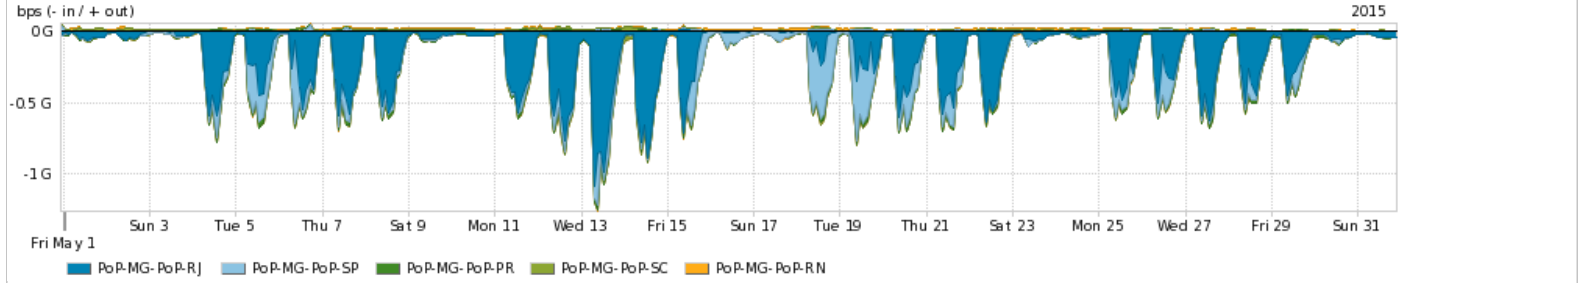

Interesse de tráfego do PoP-MG com os outros PoPs da RNP

Average | Max | PCT95

PROFILE	PROFILE	IN	OUT	TOTAL	
☒	PoP-MG	PoP-RJ	167.45 Mbps	1.16 Mbps	168.61 Mbps
☒	PoP-MG	PoP-SP	52.04 Mbps	2.97 Mbps	55.01 Mbps
☒	PoP-MG	PoP-PR	9.76 Mbps	2.54 Mbps	12.30 Mbps
☒	PoP-MG	PoP-SC	2.83 Mbps	6.44 Mbps	9.27 Mbps
☒	PoP-MG	PoP-RN	339.16 Kbps	6.12 Mbps	6.46 Mbps
☐	PoP-MG	PoP-RS	744.96 Kbps	24.14 Kbps	769.10 Kbps
☐	PoP-MG	PoP-BA	130.23 Kbps	141.73 Kbps	271.97 Kbps
☐	PoP-MG	PoP-ES	0.00 bps	140.34 Kbps	140.34 Kbps
☐	PoP-MG	PoP-DF	13.79 Kbps	82.82 Kbps	96.61 Kbps
☐	PoP-MG	PoP-MG	3.84 Kbps	3.84 Kbps	7.68 Kbps