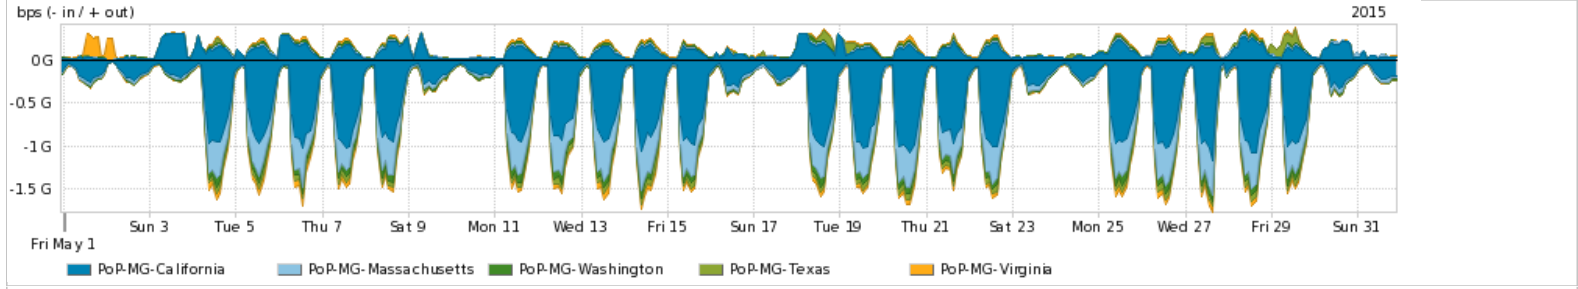

Distribuição do tráfego do PoP-MG por estado, província ou similar

Average | Max | PCT95

PROFILE	REGION	IN	OUT	TOTAL	
☒	PoP-MG	California	411.73 Mbps	94.38 Mbps	506.11 Mbps
☒	PoP-MG	Massachusetts	138.34 Mbps	7.70 Mbps	146.04 Mbps
☒	PoP-MG	Washington	30.57 Mbps	9.67 Mbps	40.24 Mbps
☒	PoP-MG	Texas	28.33 Mbps	11.39 Mbps	39.73 Mbps
☒	PoP-MG	Virginia	21.60 Mbps	13.50 Mbps	35.10 Mbps
☐	PoP-MG	Arizona	18.21 Mbps	10.28 Mbps	28.48 Mbps
☐	PoP-MG	Delaware	25.93 Mbps	727.41 Kbps	26.65 Mbps
☐	PoP-MG	Fujian	59.76 Kbps	24.35 Mbps	24.41 Mbps
☐	PoP-MG	Sao Paulo	8.80 Mbps	12.09 Mbps	20.89 Mbps
☐	PoP-MG	Minas Gerais	4.99 Mbps	11.78 Mbps	16.77 Mbps
☐	PoP-MG	Guangdong	133.96 Kbps	14.97 Mbps	15.10 Mbps
☐	PoP-MG	Quebec	7.30 Mbps	5.84 Mbps	13.14 Mbps
☐	PoP-MG	Beijing	751.24 Kbps	10.28 Mbps	11.03 Mbps
☐	PoP-MG	Florida	7.29 Mbps	1.15 Mbps	8.44 Mbps
☐	PoP-MG	Distrito Federal	8.16 Mbps	272.99 Kbps	8.43 Mbps