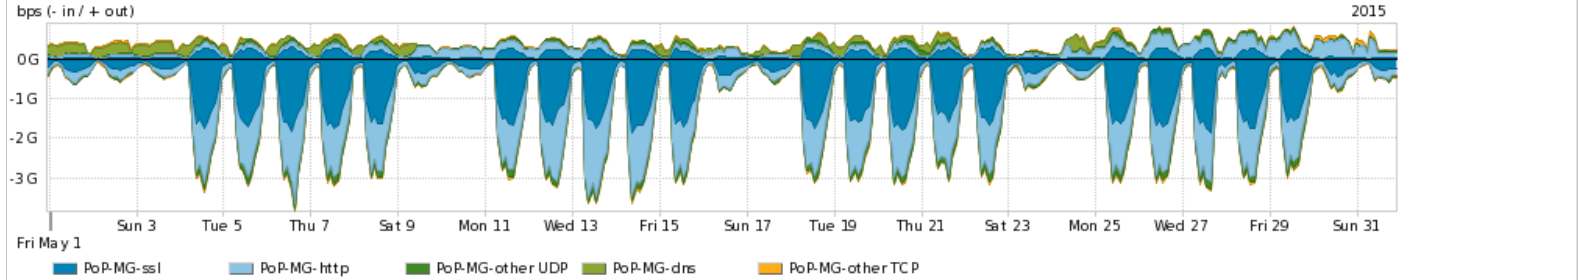

Distribuição do tráfego do PoP-MG por aplicação (análise em camada 3 e 4)

Average | Max | PCT95

PROFILE	APPLICATION	IN	OUT	TOTAL	
☒	PoP-MG	ssl	656.64 Mbps	102.25 Mbps	758.89 Mbps
☒	PoP-MG	http	529.99 Mbps	153.63 Mbps	683.62 Mbps
☒	PoP-MG	other UDP	66.85 Mbps	48.45 Mbps	115.29 Mbps
☒	PoP-MG	dns	2.55 Mbps	79.87 Mbps	82.42 Mbps
☒	PoP-MG	other TCP	32.57 Mbps	26.19 Mbps	58.75 Mbps