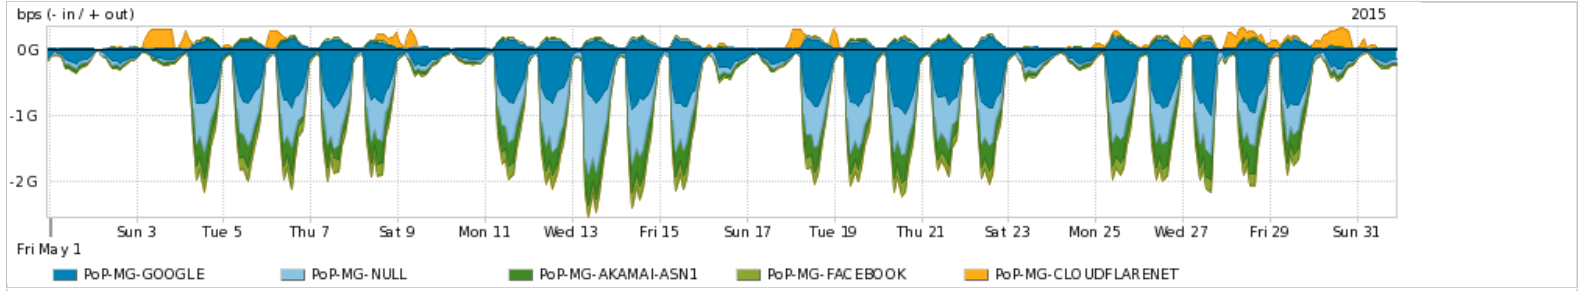

Redes (AS's de origem) mais acessadas pelo PoP-MG

Average | Max | PCT95

PROFILE	AS NAME	ASN	IN	OUT	TOTAL	
☒	PoP-MG	GOOGLE	15169	354.72 Mbps	52.48 Mbps	407.20 Mbps
☒	PoP-MG	NULL	0	227.24 Mbps	7.42 Mbps	234.66 Mbps
☒	PoP-MG	AKAMAI-ASN1	20940	122.64 Mbps	4.65 Mbps	127.29 Mbps
☒	PoP-MG	FACEBOOK	32934	74.82 Mbps	9.55 Mbps	84.37 Mbps
☒	PoP-MG	CLOUDFLARENET	13335	7.98 Mbps	35.05 Mbps	43.03 Mbps
☐	PoP-MG	AMAZON-02	16509	29.73 Mbps	9.09 Mbps	38.82 Mbps
☐	PoP-MG	Microsoft-MSN-AS	8075	15.59 Mbps	19.80 Mbps	35.39 Mbps
☐	PoP-MG	SOFTLAYER	36351	29.63 Mbps	3.60 Mbps	33.23 Mbps
☐	PoP-MG	GCEP-SA	28604	26.51 Mbps	2.72 Mbps	29.22 Mbps
☐	PoP-MG	AMAZON-AES	14618	19.37 Mbps	9.31 Mbps	28.68 Mbps