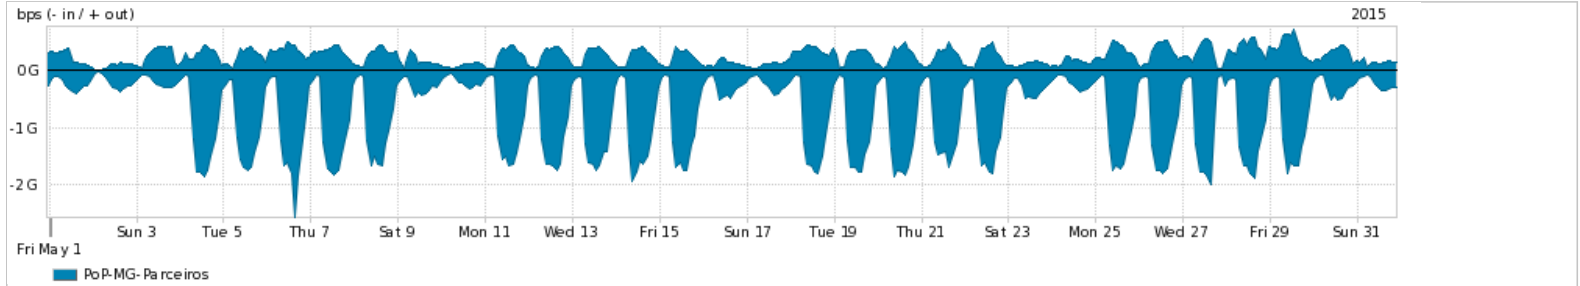

Os gráficos apresentados neste relatório de tráfego estão em formato stack, o que significa que seu valor é uma composição da soma dos componentes listados nas legendas localizadas logo abaixo dos gráficos. Os gráficos estão em "bps x tempo" e possuem dois eixos verticais, Out (positivo) e In (negativo).
 A primeira coluna da tabela define o ponto de referência para entendimento dos valores de In e Out.
 A contabilização do tráfego é sob o ponto de vista do AS da RNP, AS1916.

Legenda:
 PoP - Ponto de presença da RNP
 Parceiros - Provedores comerciais que a RNP mantém acordos de troca de tráfego
 Internet Acadêmica - Acesso às redes acadêmicas internacionais, serviço atualmente provido pela RedClara
 Internet commodity - Acesso pago à Internet global que é oferecido pela RNP aos seus clientes
 ASN - Número do sistema autônomo
 Profile - Objeto gerenciável definido arbitrariamente no Peakflow através de diversos parâmetros (ex: bloco cidr, peer-as, as-path, bgp community, interface, etc)

Utilização do serviço de Internet Commodity pelo PoP-MG

Average | Max | PCT95

PROFILE	PROFILE	IN	OUT	TOTAL	
<input checked="" type="checkbox"/>	PoP-MG	Internet Commodity	324.00 Mbps	220.93 Mbps	544.92 Mbps

Utilização das trocas de tráfego comerciais no Brasil pelo PoP-MG

Average | Max | PCT95

PROFILE	PROFILE	IN	OUT	TOTAL	
<input checked="" type="checkbox"/>	PoP-MG	Parceiros	740.94 Mbps	243.75 Mbps	984.69 Mbps