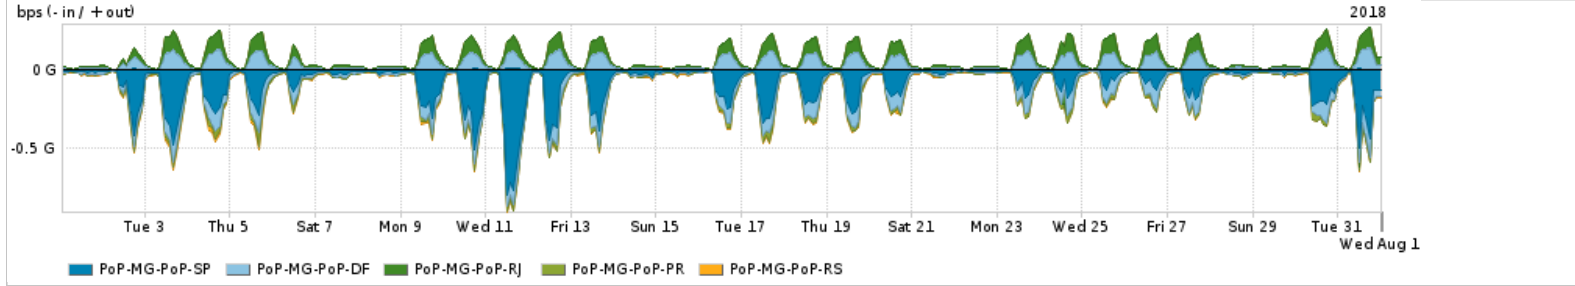

Interesse de tráfego do PoP-MG com os outros PoPs da RNP

Average | Max | PCT95

	PROFILE	PROFILE	IN	OUT	TOTAL
☒	PoP-MG	PoP-SP	84.82 Mbps	1.42 Mbps	86.25 Mbps
☒	PoP-MG	PoP-DF	34.16 Mbps	36.52 Mbps	70.68 Mbps
☒	PoP-MG	PoP-RJ	567.24 Kbps	36.30 Mbps	36.87 Mbps
☒	PoP-MG	PoP-PR	13.43 Mbps	13.00 bps	13.43 Mbps
☒	PoP-MG	PoP-RS	4.47 Mbps	38.15 Kbps	4.51 Mbps
☐	PoP-MG	PoP-MG	59.53 Kbps	59.53 Kbps	119.07 Kbps
☐	PoP-MG	PoP-SC	8.30 Kbps	335.00 bps	8.63 Kbps
☐	PoP-MG	PoP-PB	5.98 Kbps	199.00 bps	6.18 Kbps
☐	PoP-MG	PoP-TO	171.00 bps	0.00 bps	171.00 bps