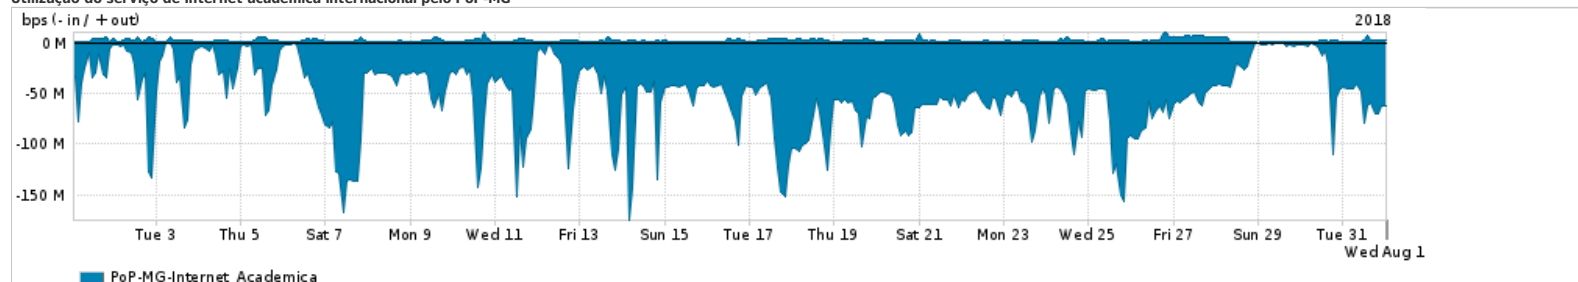

Os gráficos apresentados neste relatório de tráfego estão em formato stack, o que significa que seu valor é uma composição da soma dos componentes listados nas legendas localizadas logo abaixo dos gráficos. Os gráficos estão em "bps x tempo" e possuem dois eixos verticais, Out (positivo) e In (negativo).
 A primeira coluna da tabela define o ponto de referência para entendimento dos valores de In e Out.
 A contabilização do tráfego é sob o ponto de vista do AS da RNP, AS1916.

Legenda:

- PoP - Ponto de presença da RNP
- Parceiros - Provedores comerciais que a RNP mantém acordos de troca de tráfego
- Internet Acadêmica - Acesso às redes acadêmicas internacionais, serviço atualmente provido pela RedClara
- Internet commodity - Acesso pago à Internet global que é oferecido pela RNP aos seus clientes
- ASN - Número do sistema autônomo
- Profile - Objeto gerenciável definido arbitrariamente no Peakflow através de diversos parâmetros (ex: bloco cidr, peer-as, as-path, bgp community, interface, etc)

Utilização do serviço de Internet Commodity pelo PoP-MG

Average | Max | PCT95

PROFILE	PROFILE	IN	OUT	TOTAL
<input checked="" type="checkbox"/> PoP-MG	Internet_Commodity	185.94 Mbps	54.38 Mbps	240.31 Mbps

Utilização das trocas de tráfego comerciais no Brasil pelo PoP-MG

Average | Max | PCT95

PROFILE	PROFILE	IN	OUT	TOTAL
<input checked="" type="checkbox"/> PoP-MG	Parceiros	1.72 Gbps	421.85 Mbps	2.14 Gbps

Utilização do serviço de Internet acadêmica internacional pelo PoP-MG