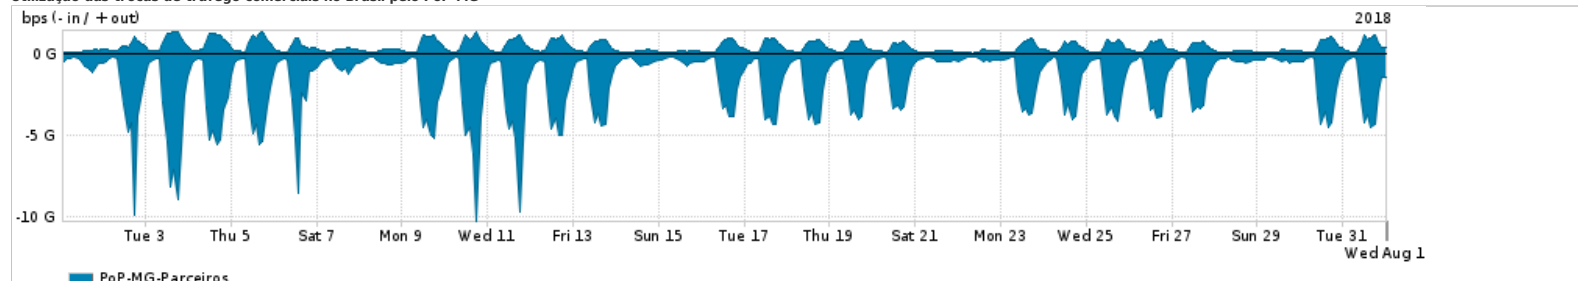

Utilização das trocas de tráfego comerciais no Brasil pelo PoP-MG

Average | Max | PCT95

PROFILE	PROFILE	IN	OUT	TOTAL
☒ PoP-MG	Parceiros	1.72 Gbps	421.85 Mbps	2.14 Gbps