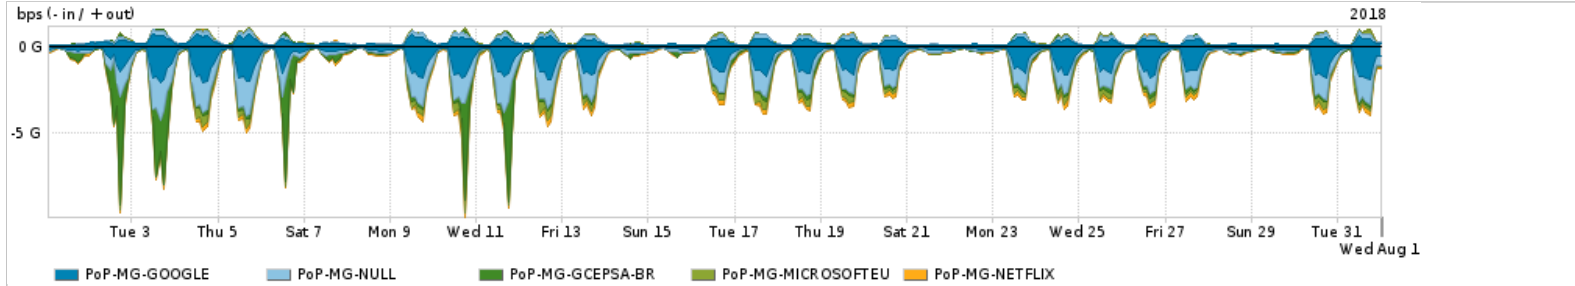

Os gráficos apresentados neste relatório de tráfego estão em formato stack, o que significa que seu valor é uma composição da soma dos componentes listados nas legendas localizadas logo abaixo dos gráficos. Os gráficos estão em "bps x tempo" e possuem dois eixos verticais, Out (positivo) e In (negativo).
 A primeira coluna da tabela define o ponto de referência para entendimento dos valores de In e Out.
 A contabilização do tráfego é sob o ponto de vista do AS da RNP, AS1916.

Utilização das trocas de tráfego comerciais no Brasil pelo PoP-MG

Average | Max | PCT95

PROFILE	PROFILE	IN	OUT	TOTAL
<input checked="" type="checkbox"/> PoP-MG	Parceiros	1.72 Gbps	421.85 Mbps	2.14 Gbps

Utilização do serviço de Internet acadêmica internacional pelo PoP-MG

Average | Max | PCT95

PROFILE	PROFILE	IN	OUT	TOTAL
<input checked="" type="checkbox"/> PoP-MG	Internet_Academica	51.65 Mbps	2.13 Mbps	53.78 Mbps

Redes (AS's de origem) mais acessadas pelo PoP-MG

Average | Max | PCT95