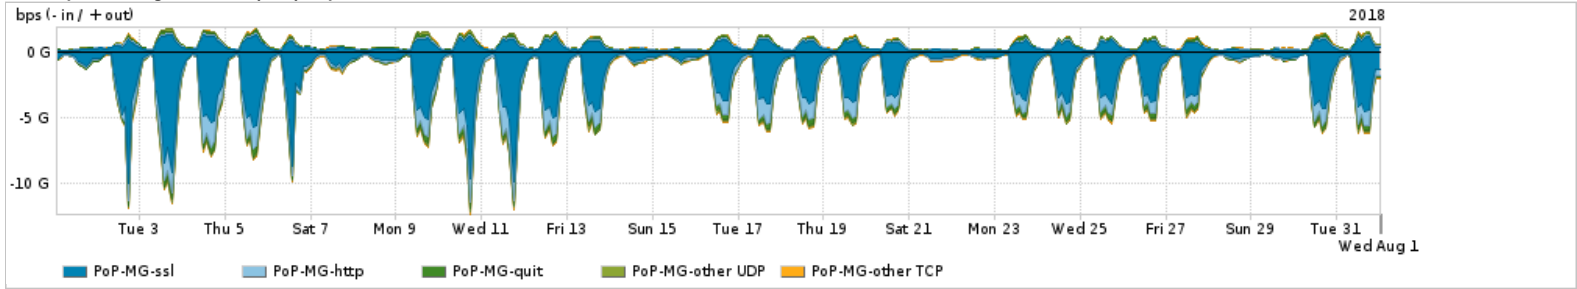

Distribuição do tráfego do PoP-MG por aplicação (análise em camada 3 e 4)

Average | Max | PCT95

	PROFILE	APPLICATION	IN	OUT	TOTAL
☒	PoP-MG	ssl	1.69 Gbps	353.30 Mbps	2.05 Gbps
☒	PoP-MG	http	456.97 Mbps	63.81 Mbps	520.78 Mbps