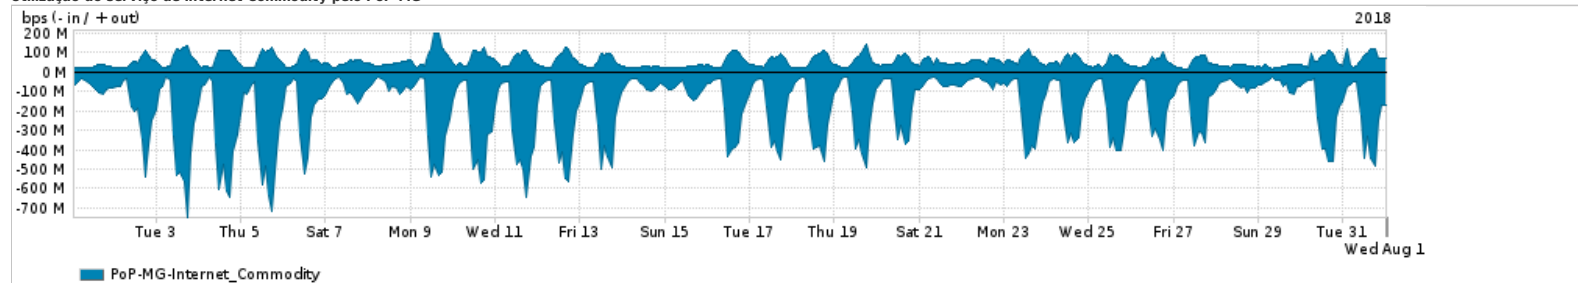

Os gráficos apresentados neste relatório de tráfego estão em formato stack, o que significa que seu valor é uma composição da soma dos componentes listados nas legendas localizadas logo abaixo dos gráficos. Os gráficos estão em "bps x tempo" e possuem dois eixos verticais, Out (positivo) e In (negativo).
 A primeira coluna da tabela define o ponto de referência para entendimento dos valores de In e Out.
 A contabilização do tráfego é sob o ponto de vista do AS da RNP, AS1916.

Legenda:

- PoP - Ponto de presença da RNP
- Parceiros - Provedores comerciais que a RNP mantém acordos de troca de tráfego
- Internet Acadêmica - Acesso às redes acadêmicas internacionais, serviço atualmente provido pela RedClara
- Internet commodity - Acesso pago à Internet global que é oferecido pela RNP aos seus clientes
- ASN - Número do sistema autônomo
- Profile - Objeto gerenciável definido arbitrariamente no Peakflow através de diversos parâmetros (ex: bloco cidr, peer-as, as-path, bgp community, interface, etc)

Utilização do serviço de Internet Commodity pelo PoP-MG

Average | Max | PCT95

PROFILE	PROFILE	IN	OUT	TOTAL
<input checked="" type="checkbox"/> PoP-MG	Internet_Commodity	185.94 Mbps	54.38 Mbps	240.31 Mbps