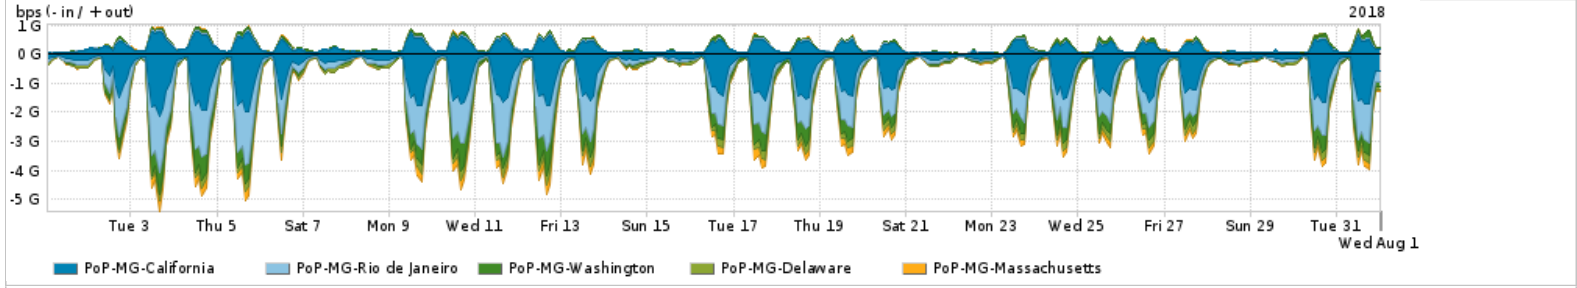

PROFILE	PROFILE	IN	OUT	TOTAL
☐	PoP-MG	PoP-PI	59.00 bps	0.00 bps	59.00 bps

Distribuição do tráfego do PoP-MG por estado, província ou similar

Average | Max | PCT95

	PROFILE	REGION	IN	OUT	TOTAL
☒	PoP-MG	California	554.75 Mbps	210.38 Mbps	765.13 Mbps
☒	PoP-MG	Rio de Janeiro	428.84 Mbps	16.08 Mbps	444.91 Mbps
☒	PoP-MG	Washington	188.65 Mbps	34.73 Mbps	223.38 Mbps
☒	PoP-MG	Delaware	105.28 Mbps	1.94 Mbps	107.22 Mbps
☒	PoP-MG	Massachusetts	83.11 Mbps	4.03 Mbps	87.14 Mbps
☐	PoP-MG	Sao Paulo	50.74 Mbps	25.00 Mbps	75.75 Mbps
☐	PoP-MG	Distrito Federal	36.25 Mbps	32.55 Mbps	68.80 Mbps
☐	PoP-MG	Virginia	42.05 Mbps	16.80 Mbps	58.85 Mbps
☐	PoP-MG	Pernambuco	3.11 Mbps	37.39 Mbps	40.49 Mbps
☐	PoP-MG	Minas Gerais	10.42 Mbps	23.27 Mbps	33.69 Mbps
☐	PoP-MG	Alabama	23.17 Mbps	354.99 Kbps	23.52 Mbps
☐	PoP-MG	Arizona	21.30 Mbps	516.22 Kbps	21.81 Mbps
☐	PoP-MG	Florida	11.37 Mbps	1.87 Mbps	13.25 Mbps
☐	PoP-MG	Texas	9.39 Mbps	2.49 Mbps	11.87 Mbps
☐	PoP-MG	New York	4.66 Mbps	4.66 Mbps	9.32 Mbps