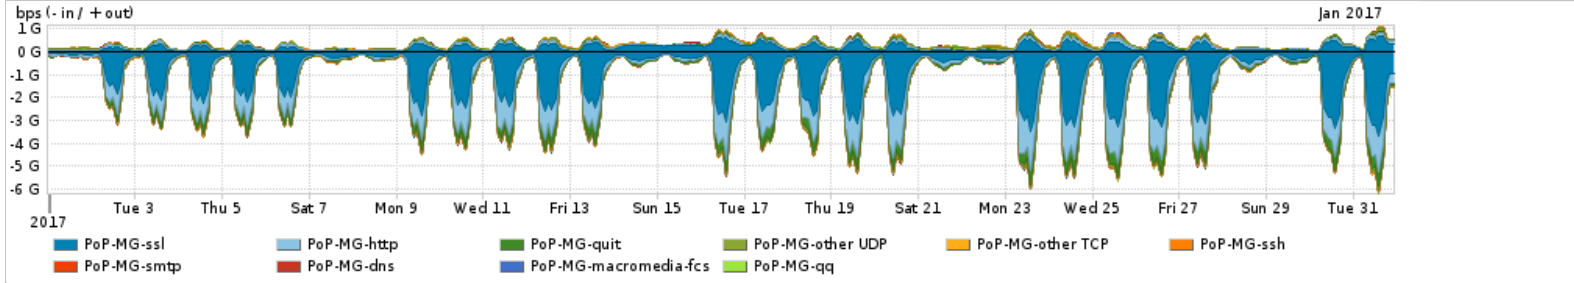

Distribuição do tráfego do PoP-MG por aplicação (análise em camada 3 e 4)

Average | Max | PCT95

PROFILE	APPLICATION	IN	OUT	TOTAL	
☐	PoP-MG	ssl	926.09 Mbps	166.13 Mbps	1.09 Gbps
☐	PoP-MG	http	441.10 Mbps	69.05 Mbps	510.14 Mbps