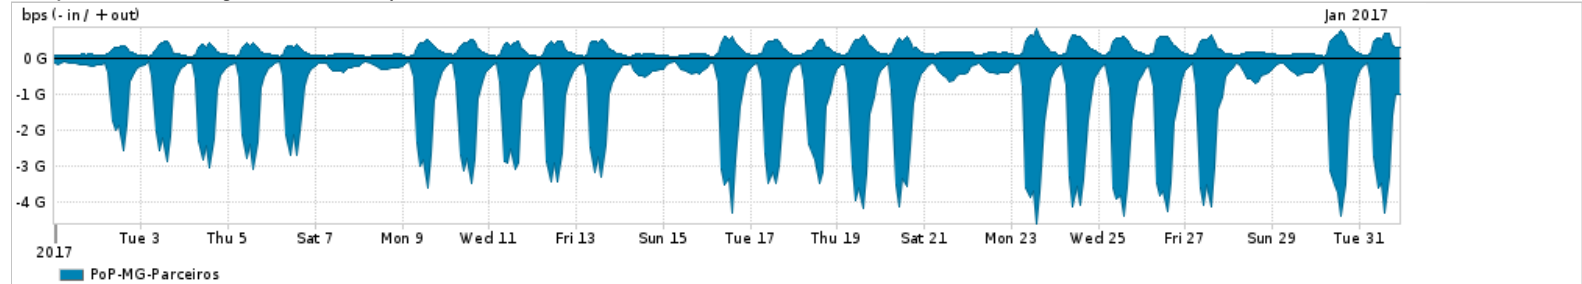

Os gráficos apresentados neste relatório de tráfego estão em formato stack, o que significa que seu valor é uma composição da soma dos componentes listados nas legendas localizadas logo abaixo dos gráficos. Os gráficos estão em "bps x tempo" e possuem dois eixos verticais, Out (positivo) e In (negativo).  
 A primeira coluna da tabela define o ponto de referência para entendimento dos valores de In e Out.  
 A contabilização do tráfego é sob o ponto de vista do AS da RNP, AS1916.

- Legenda:
- PoP - Ponto de presença da RNP
  - Parceiros - Provedores comerciais que a RNP mantém acordos de troca de tráfego
  - Internet Acadêmica - Acesso às redes acadêmicas internacionais, serviço atualmente provido pela RedClara
  - Internet commodity - Acesso pago à Internet global que é oferecido pela RNP aos seus clientes
  - ASN - Número do sistema autônomo
  - Profile - Objeto gerenciável definido arbitrariamente no Peakflow através de diversos parâmetros (ex: bloco cidr, peer-as, as-path, bgp community, interface, etc)

Utilização do serviço de Internet Commodity pelo PoP-MG

PROFILE	PROFILE	IN	OUT	TOTAL	
<input type="checkbox"/>	PoP-MG	Internet Commodity	262.40 Mbps	117.14 Mbps	379.53 Mbps

Utilização das trocas de tráfego comerciais no Brasil pelo PoP-MG