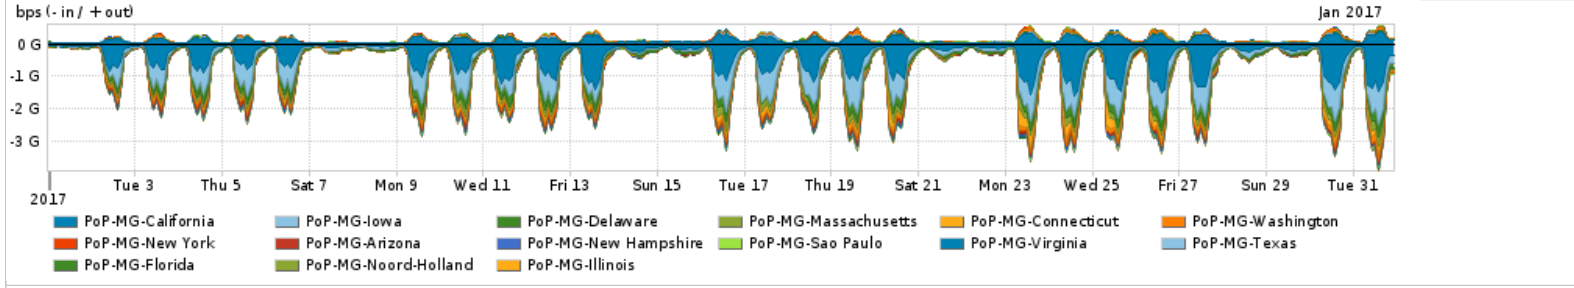

PROFILE	PROFILE	IN	OUT	TOTAL	
☐	PoP-MG	PoP-PI	126.00 bps	0.00 bps	126.00 bps

Distribuição do tráfego do PoP-MG por estado, província ou similar

Average | Max | PCT95

PROFILE	REGION	IN	OUT	TOTAL	
☐	PoP-MG	California	391.87 Mbps	93.15 Mbps	485.02 Mbps
☐	PoP-MG	Iowa	243.60 Mbps	4.91 Mbps	248.51 Mbps
☐	PoP-MG	Delaware	100.15 Mbps	6.22 Mbps	106.38 Mbps
☐	PoP-MG	Massachusetts	64.41 Mbps	2.95 Mbps	67.36 Mbps
☐	PoP-MG	Connecticut	57.61 Mbps	1.79 Mbps	59.40 Mbps
☐	PoP-MG	Washington	36.94 Mbps	20.46 Mbps	57.40 Mbps
☐	PoP-MG	New York	14.93 Mbps	3.43 Mbps	18.36 Mbps
☐	PoP-MG	Arizona	16.88 Mbps	595.75 Kbps	17.48 Mbps
☐	PoP-MG	New Hampshire	15.72 Mbps	608.70 Kbps	16.33 Mbps
☐	PoP-MG	Sao Paulo	7.20 Mbps	9.00 Mbps	16.19 Mbps
☐	PoP-MG	Virginia	10.57 Mbps	3.04 Mbps	13.61 Mbps
☐	PoP-MG	Texas	8.99 Mbps	3.44 Mbps	12.42 Mbps
☐	PoP-MG	Florida	6.22 Mbps	963.36 Kbps	7.19 Mbps
☐	PoP-MG	Noord-Holland	5.32 Mbps	526.23 Kbps	5.85 Mbps
☐	PoP-MG	Illinois	4.36 Mbps	1.24 Mbps	5.60 Mbps