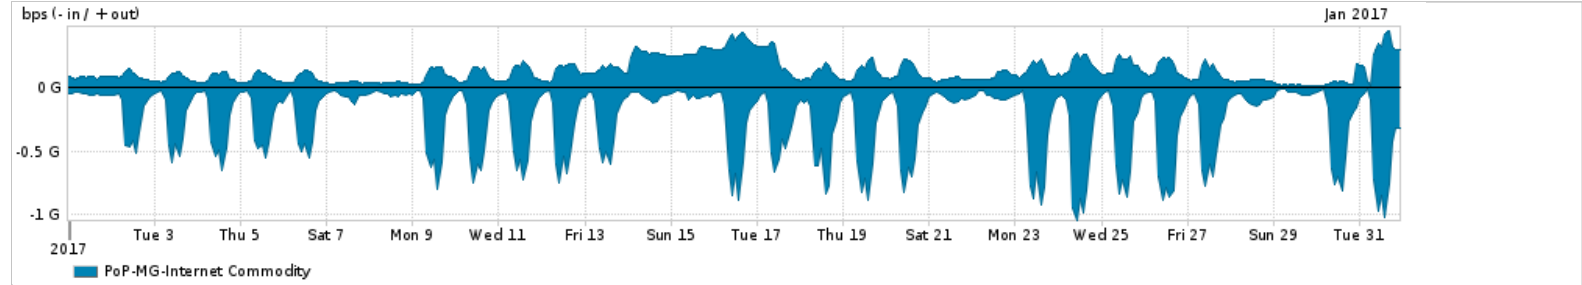

Os gráficos apresentados neste relatório de tráfego estão em formato stack, o que significa que seu valor é uma composição da soma dos componentes listados nas legendas localizadas logo abaixo dos gráficos. Os gráficos estão em "bps x tempo" e possuem dois eixos verticais, Out (positivo) e In (negativo).  
 A primeira coluna da tabela define o ponto de referência para entendimento dos valores de In e Out.  
 A contabilização do tráfego é sob o ponto de vista do AS da RNP, AS1916.

- Legenda:
- PoP - Ponto de presença da RNP
  - Parceiros - Provedores comerciais que a RNP mantém acordos de troca de tráfego
  - Internet Acadêmica - Acesso às redes acadêmicas internacionais, serviço atualmente provido pela RedClara
  - Internet commodity - Acesso pago à Internet global que é oferecido pela RNP aos seus clientes
  - ASN - Número do sistema autônomo
  - Profile - Objeto gerenciável definido arbitrariamente no Peakflow através de diversos parâmetros (ex: bloco cidr, peer-as, as-path, bgp community, interface, etc)

Utilização do serviço de Internet Commodity pelo PoP-MG

PROFILE	PROFILE	IN	OUT	TOTAL	
<input type="checkbox"/>	PoP-MG	Internet Commodity	262.40 Mbps	117.14 Mbps	379.53 Mbps

Utilização das trocas de tráfego comerciais no Brasil pelo PoP-MG