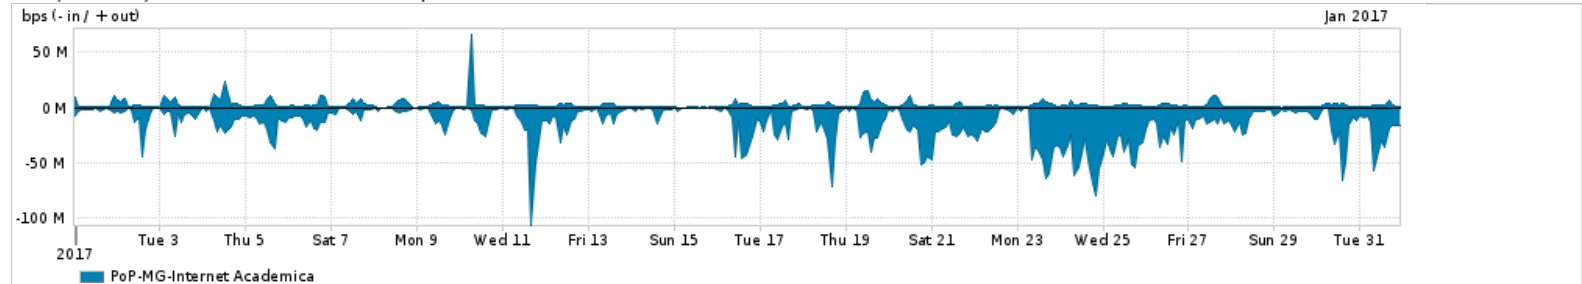

Os gráficos apresentados neste relatório de tráfego estão em formato stack, o que significa que seu valor é uma composição da soma dos componentes listados nas legendas localizadas logo abaixo dos gráficos. Os gráficos estão em "bps x tempo" e possuem dois eixos verticais, Out (positivo) e In (negativo).  
 A primeira coluna da tabela define o ponto de referência para entendimento dos valores de In e Out.  
 A contabilização do tráfego é sob o ponto de vista do AS da RNP, AS1916.

- Legenda:
- PoP - Ponto de presença da RNP
  - Parceiros - Provedores comerciais que a RNP mantém acordos de troca de tráfego
  - Internet Acadêmica - Acesso às redes acadêmicas internacionais, serviço atualmente provido pela RedClara
  - Internet commodity - Acesso pago à Internet global que é oferecido pela RNP aos seus clientes
  - ASN - Número do sistema autônomo
  - Profile - Objeto gerenciável definido arbitrariamente no Peakflow através de diversos parâmetros (ex: bloco cidr, peer-as, as-path, bgp community, interface, etc)

Utilização do serviço de Internet Commodity pelo PoP-MG

PROFILE	PROFILE	IN	OUT	TOTAL	
<input type="checkbox"/>	PoP-MG	Internet Commodity	262.40 Mbps	117.14 Mbps	379.53 Mbps

Utilização das trocas de tráfego comerciais no Brasil pelo PoP-MG

PROFILE	PROFILE	IN	OUT	TOTAL	
<input type="checkbox"/>	PoP-MG	Parceiros	1.23 Gbps	224.41 Mbps	1.46 Gbps

Utilização do serviço de Internet acadêmica internacional pelo PoP-MG

PROFILE	PROFILE	IN	OUT	TOTAL	
<input type="checkbox"/>	PoP-MG	Internet Acadêmica	14.67 Mbps	2.28 Mbps	16.95 Mbps