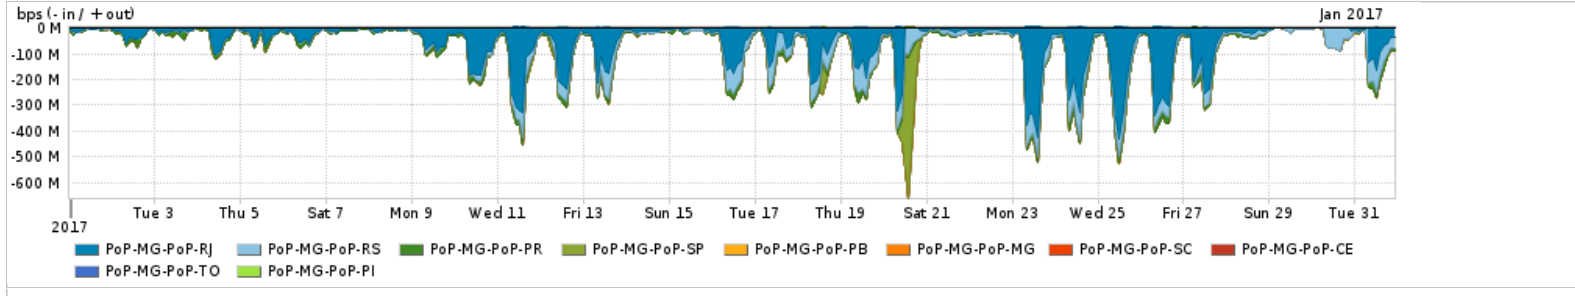

Interesse de tráfego do PoP-MG com os outros PoPs da RNP

Average | Max | PCT95

PROFILE	PROFILE	IN	OUT	TOTAL	
☐	PoP-MG	PoP-RJ	57.29 Mbps	745.44 Kbps	58.04 Mbps
☐	PoP-MG	PoP-RS	21.14 Mbps	508.13 Kbps	21.64 Mbps
☐	PoP-MG	PoP-PR	9.11 Mbps	1.44 Kbps	9.12 Mbps
☐	PoP-MG	PoP-SP	5.18 Mbps	59.88 Kbps	5.24 Mbps
☐	PoP-MG	PoP-PB	2.39 Kbps	0.00 bps	2.39 Kbps
☐	PoP-MG	PoP-MG	329.00 bps	329.00 bps	658.00 bps
☐	PoP-MG	PoP-SC	603.00 bps	12.00 bps	615.00 bps
☐	PoP-MG	PoP-CE	82.00 bps	191.00 bps	273.00 bps
☐	PoP-MG	PoP-TO	152.00 bps	0.00 bps	152.00 bps