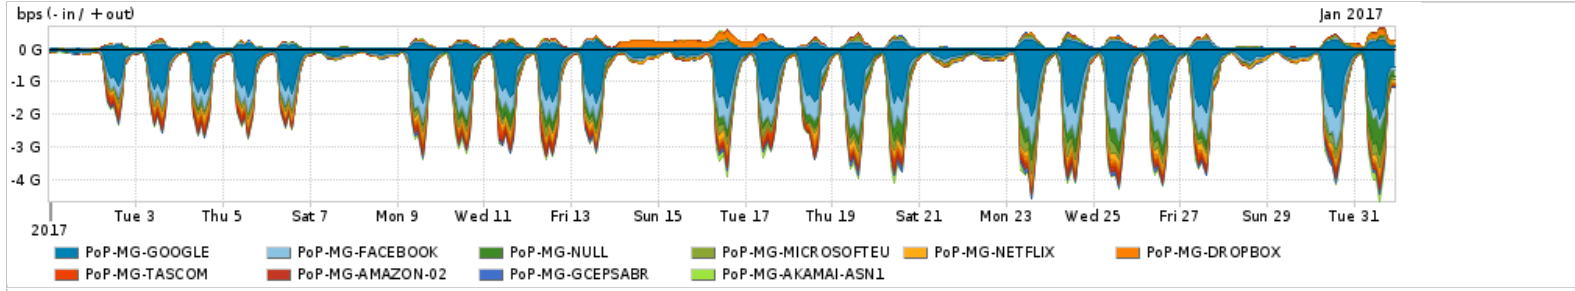

Redes (AS's de origem) mais acessadas pelo PoP-MG

Average | Max | PCT95

PROFILE	AS NAME	ASN	IN	OUT	TOTAL	
☐	PoP-MG	GOOGLE	15169	550.13 Mbps	76.66 Mbps	626.79 Mbps
☐	PoP-MG	FACEBOOK	32934	208.49 Mbps	13.68 Mbps	222.17 Mbps
☐	PoP-MG	NULL	0	90.46 Mbps	1.53 Mbps	91.99 Mbps
☐	PoP-MG	MICROSOFTEU	8068	73.46 Mbps	16.34 Mbps	89.80 Mbps
☐	PoP-MG	NETFLIX	2906	79.31 Mbps	1.21 Mbps	80.52 Mbps
☐	PoP-MG	DROPBOX	19679	23.05 Mbps	36.18 Mbps	59.23 Mbps
☐	PoP-MG	TASCOM	52871	53.18 Mbps	1.98 Mbps	55.17 Mbps
☐	PoP-MG	AMAZON-02	16509	43.22 Mbps	7.27 Mbps	50.49 Mbps
☐	PoP-MG	GCEPSABR	28604	32.56 Mbps	1.63 Mbps	34.19 Mbps
☐	PoP-MG	AKAMAI-ASN1	20940	30.37 Mbps	1.14 Mbps	31.51 Mbps