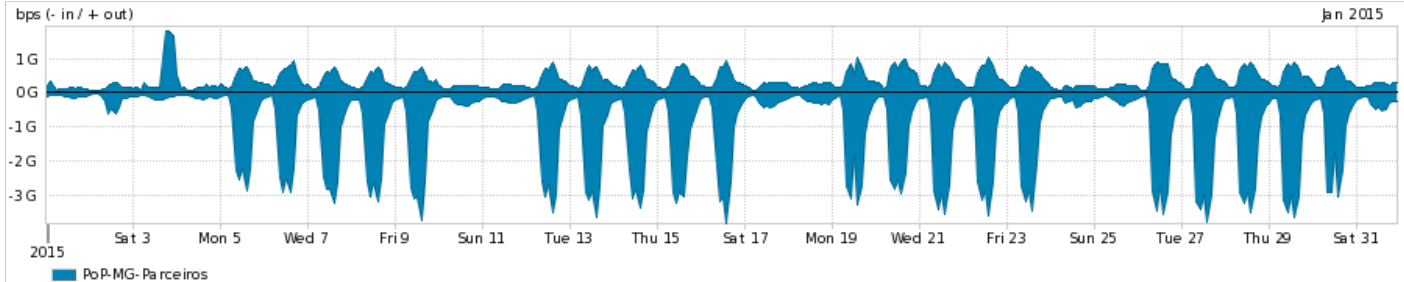

Os gráficos apresentados neste relatório de tráfego estão em formato stack, o que significa que seu valor é uma composição da soma dos componentes listados nas legendas localizadas logo abaixo dos gráficos. Os gráficos estão em "bps x tempo" e possuem dois eixos verticais, Out (positivo) e In (negativo).

A primeira coluna da tabela define o ponto de referência para entendimento dos valores de In e Out.

A contabilização do tráfego é sob o ponto de vista do AS da RNP, AS1916.

Legenda:

PoP - Ponto de presença da RNP

ASN - Número do sistema autônomo

Profile - Objeto gerenciável definido arbitrariamente no Peakflow através de diversos parâmetros (ex: bloco cidr, peer-as, as-path, bgp community, interface, etc)

Utilização do serviço de Internet Commodity pelo PoP-MG

Average | Max | PCT95

PROFILE	PROFILE	IN	OUT	TOTAL	
<input checked="" type="checkbox"/>	PoP-MG	Internet Commodity	314.78 Mbps	509.39 Mbps	824.18 Mbps

Utilização das trocas de tráfego comerciais no Brasil pelo PoP-MG