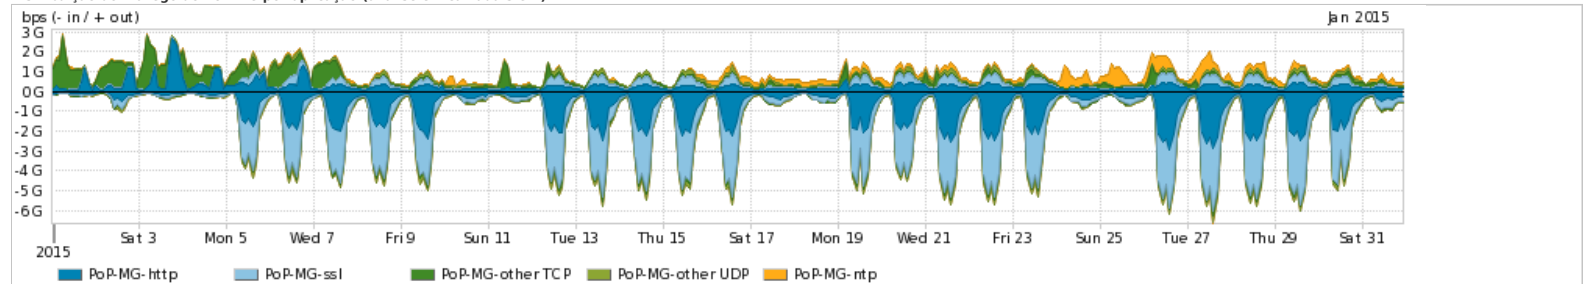

Distribuição do tráfego do PoP-MG por aplicação (análise em camada 3 e 4)

Average | Max | PCT95

PROFILE	APPLICATION	IN	OUT	TOTAL	
☒	PoP-MG	http	745.80 Mbps	241.62 Mbps	987.41 Mbps
☒	PoP-MG	ssl	801.72 Mbps	144.41 Mbps	946.12 Mbps
☒	PoP-MG	other TCP	63.43 Mbps	258.65 Mbps	322.08 Mbps
☒	PoP-MG	other UDP	92.06 Mbps	102.66 Mbps	194.72 Mbps
☒	PoP-MG	ntp	644.88 Kbps	158.87 Mbps	159.51 Mbps