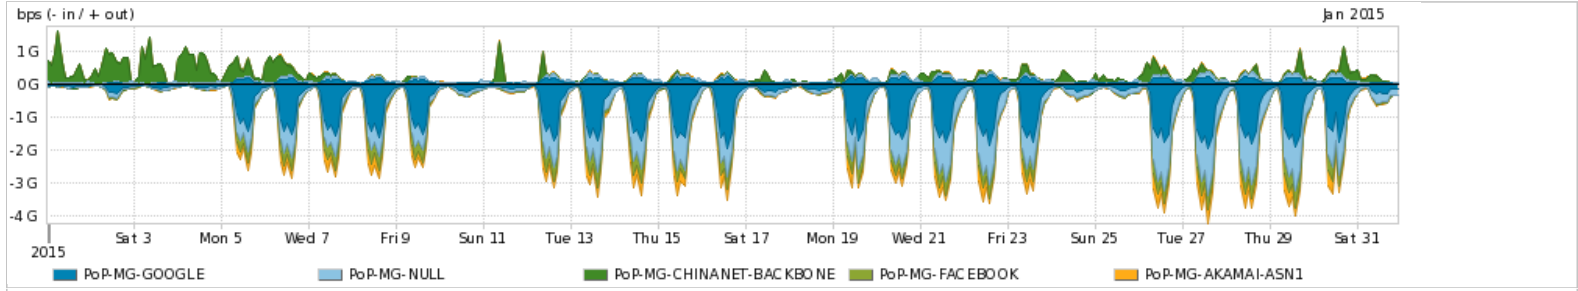

Os gráficos apresentados neste relatório de tráfego estão em formato stack, o que significa que seu valor é uma composição da soma dos componentes listados nas legendas localizadas logo abaixo dos gráficos. Os gráficos estão em "bps x tempo" e possuem dois eixos verticais, Out (positivo) e In (negativo).

Average | Max | PCT95

PROFILE	PROFILE	IN	OUT	TOTAL	
<input checked="" type="checkbox"/>	PoP-MG	Internet Commodity	314.78 Mbps	509.39 Mbps	824.18 Mbps

Utilização das trocas de tráfego comerciais no Brasil pelo PoP-MG

Average | Max | PCT95

PROFILE	PROFILE	IN	OUT	TOTAL	
<input checked="" type="checkbox"/>	PoP-MG	Parceiros	1.03 Gbps	367.85 Mbps	1.39 Gbps

Utilização do serviço de Internet acadêmica internacional pelo PoP-MG

Average | Max | PCT95

PROFILE	PROFILE	IN	OUT	TOTAL	
<input checked="" type="checkbox"/>	PoP-MG	Internet Acadêmica	17.35 Mbps	4.33 Mbps	21.68 Mbps

Redes (AS's de origem) mais acessadas pelo PoP-MG

Average | Max | PCT95