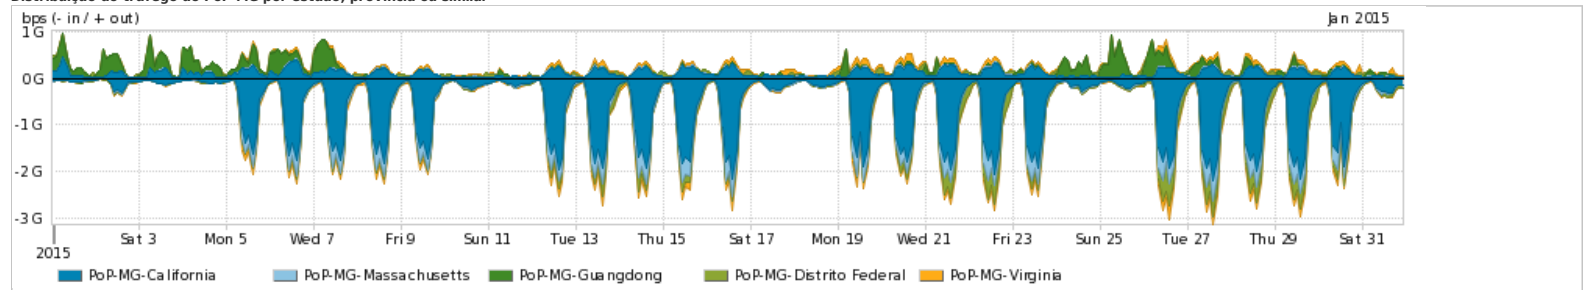

Distribuição do tráfego do PoP-MG por estado, província ou similar

Average | Max | PCT95

PROFILE	REGION	IN	OUT	TOTAL	
☒	PoP-MG	California	551.64 Mbps	101.34 Mbps	652.98 Mbps
☒	PoP-MG	Massachusetts	96.66 Mbps	5.72 Mbps	102.38 Mbps
☒	PoP-MG	Guangdong	332.62 Kbps	93.30 Mbps	93.63 Mbps
☒	PoP-MG	Distrito Federal	74.94 Mbps	18.68 Mbps	93.62 Mbps
☒	PoP-MG	Virginia	45.05 Mbps	32.54 Mbps	77.59 Mbps
☐	PoP-MG	Minas Gerais	25.67 Mbps	39.65 Mbps	65.32 Mbps
☐	PoP-MG	Texas	29.12 Mbps	33.38 Mbps	62.50 Mbps
☐	PoP-MG	Sao Paulo	26.17 Mbps	21.82 Mbps	47.99 Mbps
☐	PoP-MG	Beijing	1.45 Mbps	46.51 Mbps	47.96 Mbps
☐	PoP-MG	Zhejiang	232.26 Kbps	43.88 Mbps	44.11 Mbps
☐	PoP-MG	Jiangsu	489.21 Kbps	41.74 Mbps	42.22 Mbps
☐	PoP-MG	Washington	26.79 Mbps	10.87 Mbps	37.65 Mbps
☐	PoP-MG	Delaware	30.08 Mbps	601.15 Kbps	30.68 Mbps
☐	PoP-MG	Arizona	22.37 Mbps	1.89 Mbps	24.26 Mbps
☐	PoP-MG	Hunan	597.95 Kbps	21.14 Mbps	21.73 Mbps