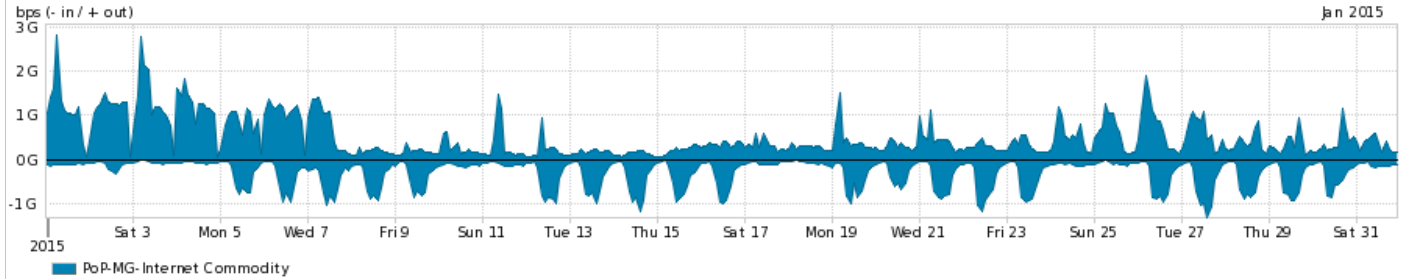

Os gráficos apresentados neste relatório de tráfego estão em formato stack, o que significa que seu valor é uma composição da soma dos componentes listados nas legendas localizadas logo abaixo dos gráficos. Os gráficos estão em "bps x tempo" e possuem dois eixos verticais, Out (positivo) e In (negativo).

A primeira coluna da tabela define o ponto de referência para entendimento dos valores de In e Out.

A contabilização do tráfego é sob o ponto de vista do AS da RNP, AS1916.

Legenda:

PoP - Ponto de presença da RNP

Parceiros - Provedores comerciais que a RNP mantém acordos de troca de tráfego

Internet Acadêmica - Acesso às redes acadêmicas internacionais, serviço atualmente provido pela RedClara

Internet commodity - Acesso pago à Internet global que é oferecido gratuitamente pela RNP aos seus clientes

ASN - Número do sistema autônomo

Profile - Objeto gerenciável definido arbitrariamente no Peakflow através de diversos parâmetros (ex: bloco cidr, peer-as, as-path, bgp community, interface, etc)

Utilização do serviço de Internet Commodity pelo PoP-MG