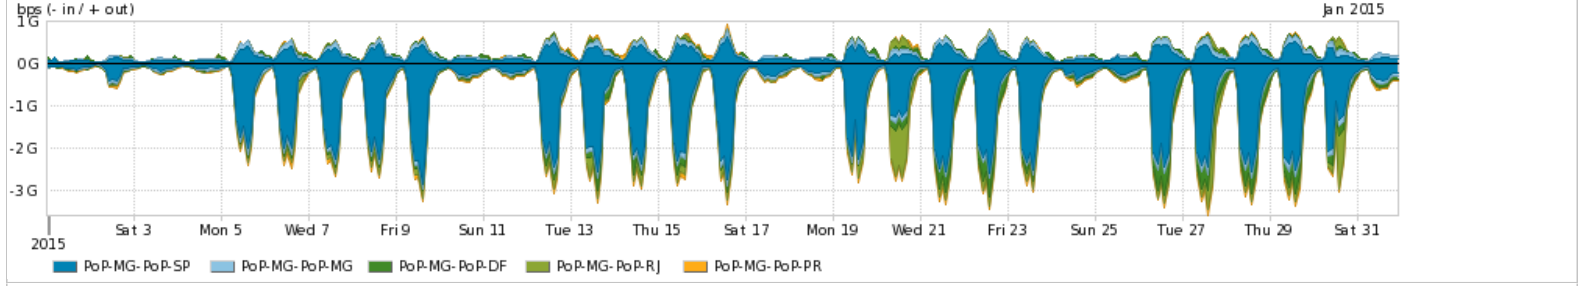

Interesse de tráfego do PoP-MG com os outros PoPs da RNP

Average | Max | PCT95

PROFILE	PROFILE	IN	OUT	TOTAL	
☒	PoP-MG	PoP-SP	702.33 Mbps	167.73 Mbps	870.06 Mbps
☒	PoP-MG	PoP-MG	60.71 Mbps	60.71 Mbps	121.43 Mbps
☒	PoP-MG	PoP-DF	88.10 Mbps	22.91 Mbps	111.01 Mbps
☒	PoP-MG	PoP-RJ	84.21 Mbps	13.17 Mbps	97.37 Mbps
☒	PoP-MG	PoP-PR	43.34 Mbps	7.31 Mbps	50.65 Mbps
☐	PoP-MG	PoP-SC	6.93 Mbps	6.34 Mbps	13.27 Mbps
☐	PoP-MG	PoP-PA	8.03 Mbps	3.14 Mbps	11.17 Mbps
☐	PoP-MG	PoP-MS	5.33 Mbps	192.57 Kbps	5.52 Mbps
☐	PoP-MG	PoP-CE	2.77 Mbps	2.08 Mbps	4.85 Mbps
☐	PoP-MG	PoP-RO	4.48 Mbps	296.20 Kbps	4.78 Mbps