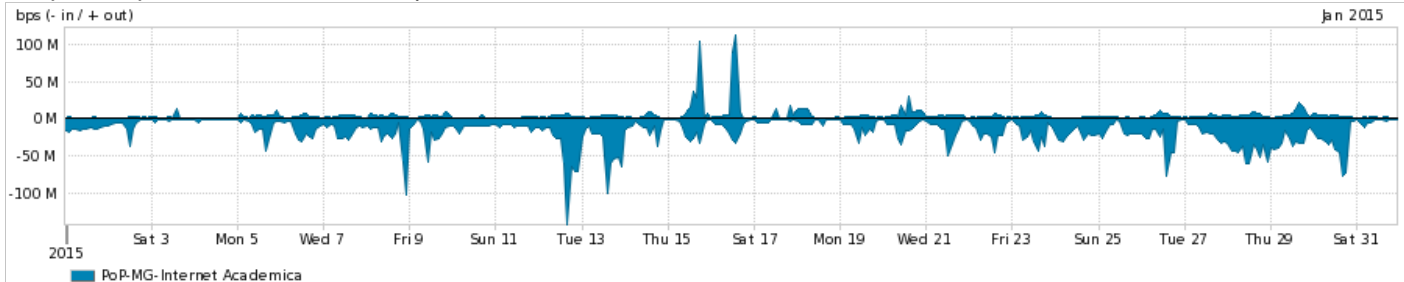

Os gráficos apresentados neste relatório de tráfego estão em formato stack, o que significa que seu valor é uma composição da soma dos componentes listados nas legendas localizadas logo abaixo dos gráficos. Os gráficos estão em "bps x tempo" e possuem dois eixos verticais, Out (positivo) e In (negativo).

ASN - Número do sistema autônomo

Profile - Objeto gerenciável definido arbitrariamente no Peakflow através de diversos parâmetros (ex: bloco cidr, peer-as, as-path, bgp community, interface, etc)

Utilização do serviço de Internet Commodity pelo PoP-MG

Average | Max | PCT95

PROFILE	PROFILE	IN	OUT	TOTAL	
<input checked="" type="checkbox"/>	PoP-MG	Internet Commodity	314.78 Mbps	509.39 Mbps	824.18 Mbps

Utilização das trocas de tráfego comerciais no Brasil pelo PoP-MG

Average | Max | PCT95

PROFILE	PROFILE	IN	OUT	TOTAL	
<input checked="" type="checkbox"/>	PoP-MG	Parceiros	1.03 Gbps	367.85 Mbps	1.39 Gbps

Utilização do serviço de Internet acadêmica internacional pelo PoP-MG