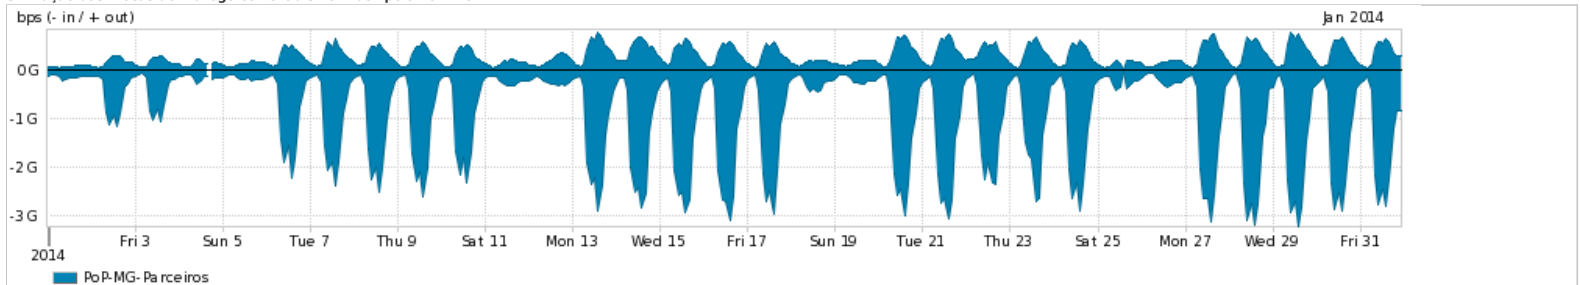

Os gráficos apresentados neste relatório de tráfego estão em formato **stack**, o que significa que seu valor é uma composição da soma dos componentes listados nas legendas localizadas logo abaixo dos gráficos. Os gráficos estão em "bps x tempo" e possuem dois eixos verticais, Out (positivo) e In (negativo).

A primeira coluna da tabela define o ponto de referência para entendimento dos valores de In e Out.

A contabilização do tráfego é sob o ponto de vista do AS da RNP, AS1916.

**Legenda:**

PoP - Ponto de presença da RNP

ASN - Número do sistema autônomo

Profile - Objeto gerenciável definido arbitrariamente no Peakflow através de diversos parâmetros (ex: bloco cidr, peer-as, as-path, bgp community, interface, etc)

**Utilização do serviço de Internet Commodity pelo PoP-MG**

Average | Max | PCT95

PROFILE	PROFILE	IN	OUT	TOTAL	
<input checked="" type="checkbox"/>	PoP-MG	Internet Commodity	444.70 Mbps	236.27 Mbps	680.96 Mbps

**Utilização das trocas de tráfego comerciais no Brasil pelo PoP-MG**