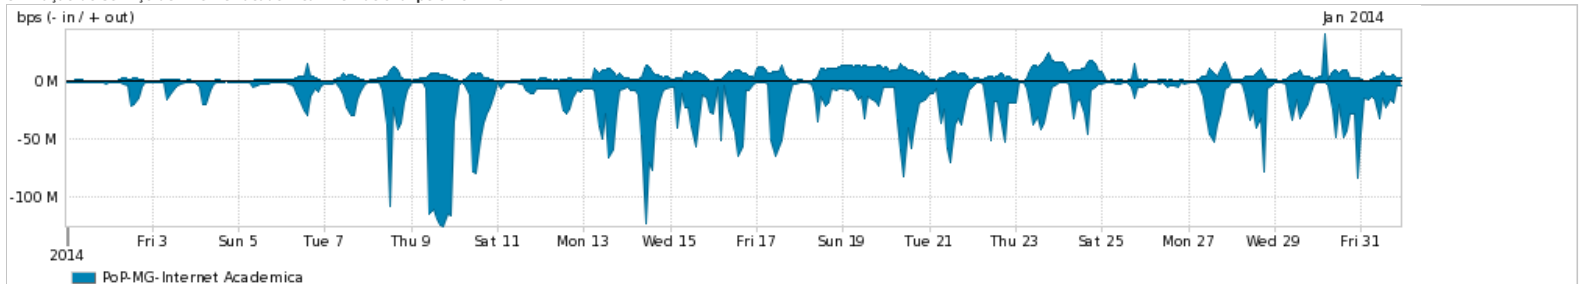

Average | Max | PCT95

PROFILE	PROFILE	IN	OUT	TOTAL	
<input checked="" type="checkbox"/>	PoP-MG	Internet Commodity	444.70 Mbps	236.27 Mbps	680.96 Mbps

**Utilização das trocas de tráfego comerciais no Brasil pelo PoP-MG**

Average | Max | PCT95

PROFILE	PROFILE	IN	OUT	TOTAL	
<input checked="" type="checkbox"/>	PoP-MG	Parceiros	902.53 Mbps	276.47 Mbps	1.18 Gbps

**Utilização do serviço de Internet acadêmica internacional pelo PoP-MG**