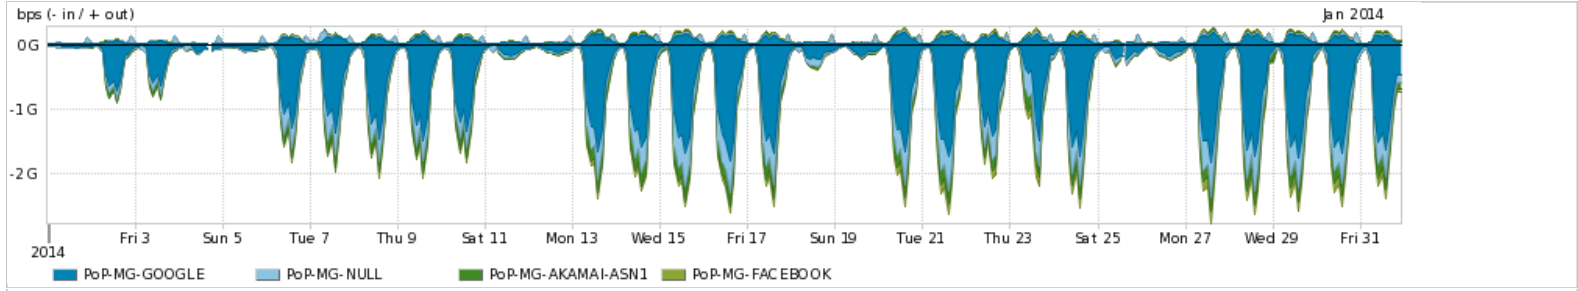

Os gráficos apresentados neste relatório de tráfego estão em formato **stack**, o que significa que seu valor é uma composição da soma dos componentes listados nas legendas localizadas logo abaixo dos gráficos. Os gráficos estão em "bps x tempo" e possuem dois eixos verticais, Out (positivo) e In (negativo).

Average | Max | PCT95

PROFILE	PROFILE	IN	OUT	TOTAL	
<input checked="" type="checkbox"/>	PoP-MG	Internet Commodity	444.70 Mbps	236.27 Mbps	680.96 Mbps

**Utilização das trocas de tráfego comerciais no Brasil pelo PoP-MG**

Average | Max | PCT95

PROFILE	PROFILE	IN	OUT	TOTAL	
<input checked="" type="checkbox"/>	PoP-MG	Parceiros	902.53 Mbps	276.47 Mbps	1.18 Gbps

**Utilização do serviço de Internet acadêmica internacional pelo PoP-MG**

Average | Max | PCT95

PROFILE	PROFILE	IN	OUT	TOTAL	
<input checked="" type="checkbox"/>	PoP-MG	Internet Acadêmica	17.83 Mbps	4.92 Mbps	22.74 Mbps

Redes (AS's de origem) mais acessadas pelo PoP-MG

Average | Max | PCT95