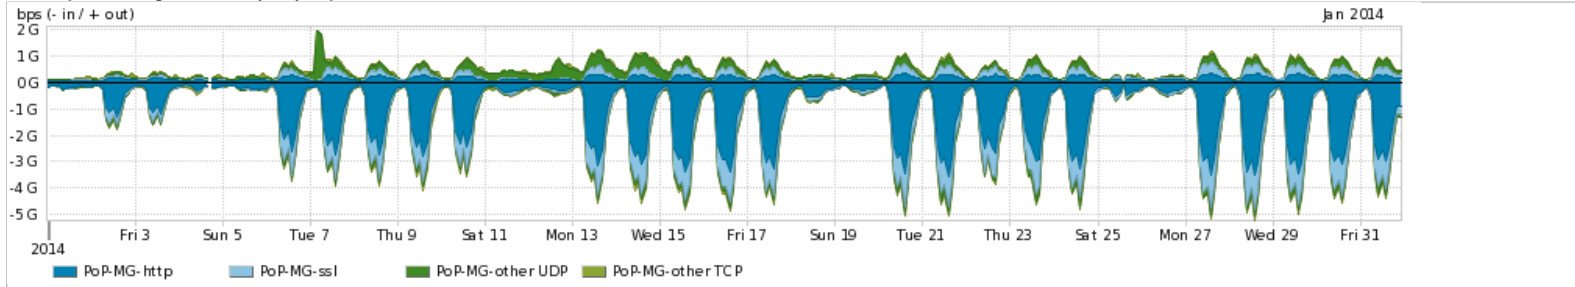

Distribuição do tráfego do PoP-MG por aplicação (análise em camada 3 e 4)

Average | Max | PCT95

PROFILE	APPLICATION	IN	OUT	TOTAL	
☒	PoP-MG	http	1.00 Gbps	133.92 Mbps	1.14 Gbps
☒	PoP-MG	ssl	335.18 Mbps	115.26 Mbps	450.45 Mbps
☒	PoP-MG	other UDP	74.93 Mbps	162.18 Mbps	237.11 Mbps
☒	PoP-MG	other TCP	57.44 Mbps	45.40 Mbps	102.84 Mbps
☐	PoP-MG	ntp	19.07 Mbps	39.06 Mbps	58.13 Mbps