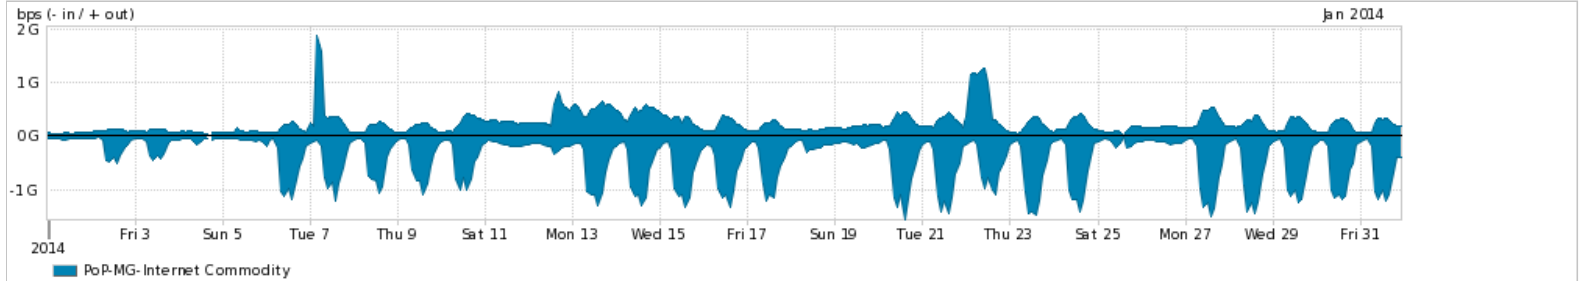

Os gráficos apresentados neste relatório de tráfego estão em formato **stack**, o que significa que seu valor é uma composição da soma dos componentes listados nas legendas localizadas logo abaixo dos gráficos. Os gráficos estão em "bps x tempo" e possuem dois eixos verticais, Out (positivo) e In (negativo).

A primeira coluna da tabela define o ponto de referência para entendimento dos valores de In e Out.

A contabilização do tráfego é sob o ponto de vista do AS da RNP, AS1916.

**Legenda:**

PoP - Ponto de presença da RNP

Parceiros - Provedores comerciais que a RNP mantém acordos de troca de tráfego

Internet Acadêmica - Acesso às redes acadêmicas internacionais, serviço atualmente provido pela RedClara

Internet commodity - Acesso pago à Internet global que é oferecido gratuitamente pela RNP aos seus clientes

ASN - Número do sistema autônomo

Profile - Objeto gerenciável definido arbitrariamente no Peakflow através de diversos parâmetros (ex: bloco cidr, peer-as, as-path, bgp community, interface, etc)

**Utilização do serviço de Internet Commodity pelo PoP-MG**