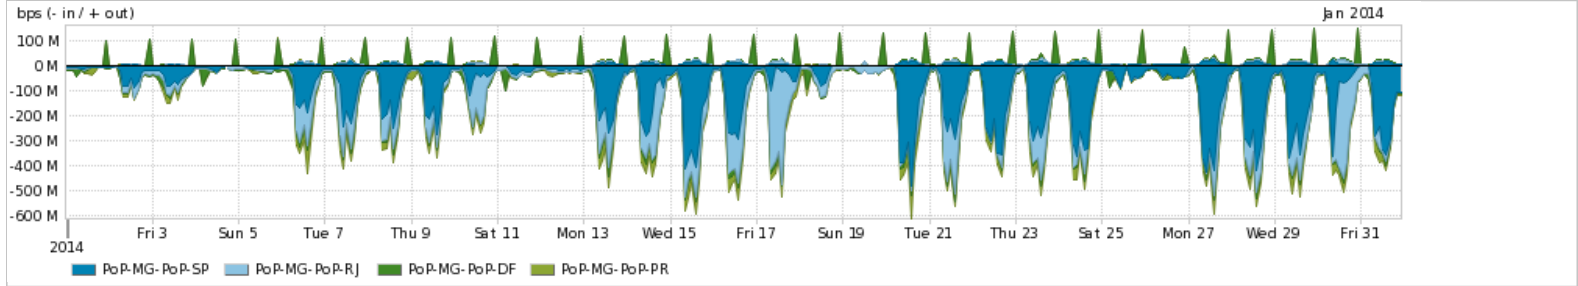

Interesse de tráfego do PoP-MG com os outros PoPs da RNP

Average | Max | PCT95

PROFILE	PROFILE	IN	OUT	TOTAL	
☒	PoP-MG	PoP-SP	88.98 Mbps	4.86 Mbps	93.84 Mbps
☒	PoP-MG	PoP-RJ	42.32 Mbps	2.43 Mbps	44.76 Mbps
☒	PoP-MG	PoP-DF	9.86 Mbps	10.98 Mbps	20.84 Mbps
☒	PoP-MG	PoP-PR	13.58 Mbps	581.77 Kbps	14.16 Mbps
☐	PoP-MG	PoP-SC	3.68 Mbps	3.91 Mbps	7.59 Mbps
☐	PoP-MG	PoP-RS	887.98 Kbps	562.40 Kbps	1.45 Mbps
☐	PoP-MG	PoP-ES	813.13 Kbps	73.43 Kbps	886.56 Kbps
☐	PoP-MG	PoP-MS	707.12 Kbps	46.48 Kbps	753.59 Kbps
☐	PoP-MG	PoP-PA	334.73 Kbps	295.87 Kbps	630.60 Kbps
☐	PoP-MG	PoP-GO	289.32 Kbps	194.44 Kbps	483.75 Kbps