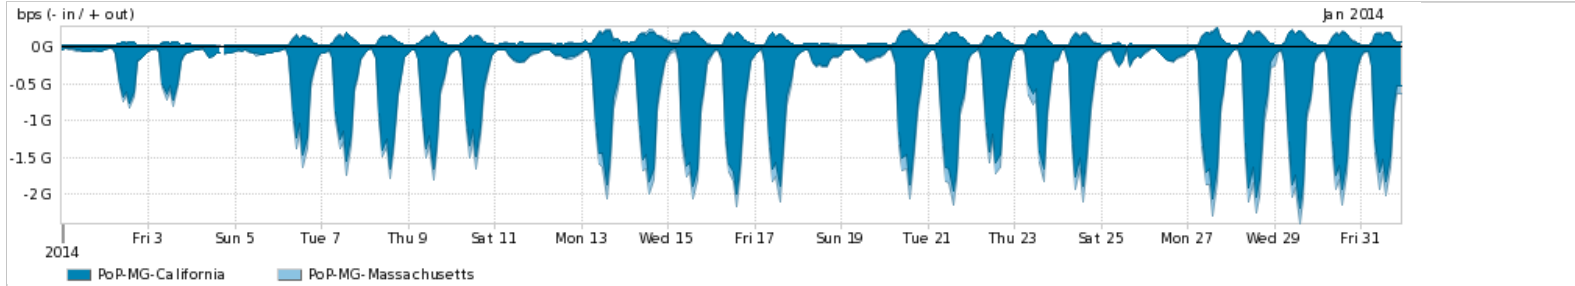

Distribuição do tráfego do PoP-MG por estado, província ou similar

Average | Max | PCT95

PROFILE	REGION	IN	OUT	TOTAL	
☒	PoP-MG	California	536.94 Mbps	72.58 Mbps	609.52 Mbps
☐	PoP-MG	Washington	40.66 Mbps	40.51 Mbps	81.17 Mbps
☒	PoP-MG	Massachusetts	62.12 Mbps	5.03 Mbps	67.16 Mbps
☐	PoP-MG	New Jersey	51.66 Mbps	9.88 Mbps	61.54 Mbps
☐	PoP-MG	Texas	29.66 Mbps	6.97 Mbps	36.63 Mbps
☐	PoP-MG	Sao Paulo	12.24 Mbps	17.95 Mbps	30.19 Mbps
☐	PoP-MG	Arizona	25.12 Mbps	869.36 Kbps	25.99 Mbps
☐	PoP-MG	Illinois	17.54 Mbps	3.31 Mbps	20.85 Mbps
☐	PoP-MG	District of Columbia	15.34 Mbps	3.19 Mbps	18.53 Mbps
☐	PoP-MG	Florida	12.10 Mbps	2.74 Mbps	14.84 Mbps
☐	PoP-MG	Minas Gerais	2.60 Mbps	11.95 Mbps	14.55 Mbps
☐	PoP-MG	Colorado	10.92 Mbps	1.19 Mbps	12.11 Mbps
☐	PoP-MG	Quebec	9.26 Mbps	1.48 Mbps	10.74 Mbps
☐	PoP-MG	Connecticut	9.28 Mbps	761.05 Kbps	10.05 Mbps
☐	PoP-MG	Distrito Federal	7.00 Mbps	1.86 Mbps	8.87 Mbps