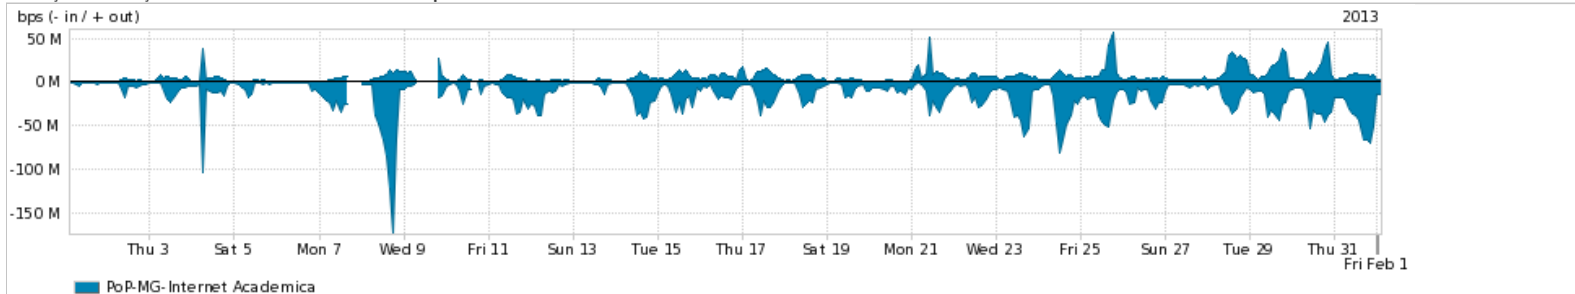

Utilização do serviço de Internet acadêmica internacional pelo PoP-MG

Average | Max | PCT95

PROFILE	PROFILE	IN	OUT	TOTAL	
☒	PoP-MG	Internet Academica	15.73 Mbps	5.65 Mbps	21.38 Mbps