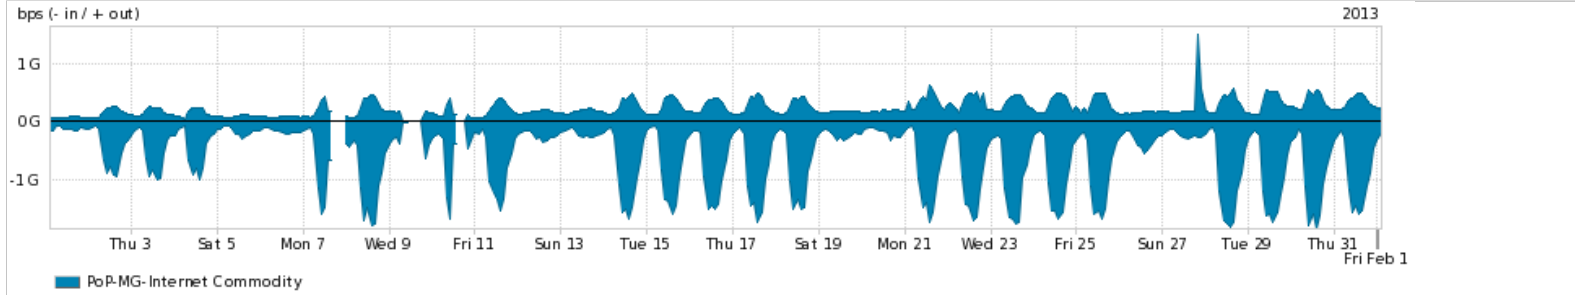

**Peakflow SP: Estatísticas de trafego do PoP-MG e clientes Completed Report (19:40, Mar 22 )**

Os gráficos apresentados neste relatório de trafego estão em formato stack, o que significa que seu valor é uma composição da soma dos componentes listados nas legendas localizadas logo abaixo dos gráficos. Os gráficos estão em "bps x tempo" e possuem dois eixos verticais, Out (positivo) e In (negativo). A primeira coluna da tabela define o ponto de referência para entendimento dos valores de In e Out. A contabilização do tráfego é sob o ponto de vista do AS da RNP, AS1916.

- Legenda:
- PoP - Ponto de presença da RNP
  - Parceiros - Provedores comerciais que a RNP mantém acordos de troca de tráfego
  - Internet Acadêmica - Acesso às redes acadêmicas internacionais, serviço atualmente provido pela RedClara
  - Internet commodity - Acesso pago à Internet global que é oferecido gratuitamente pela RNP aos seus clientes
  - ASN - Número do sistema autônomo
  - Profile - Objeto gerenciável definido arbitrariamente no Peakflow através de diversos parâmetros (ex: bloco cidr, peer-as, as-path, bgp community, interface, etc)

**Utilização do serviço de Internet Commodity pelo PoP-MG**

Average | Max | PCT95

PROFILE	PROFILE	IN	OUT	TOTAL	
<input checked="" type="checkbox"/>	PoP-MG	Internet Commodity	591.86 Mbps	220.01 Mbps	811.87 Mbps