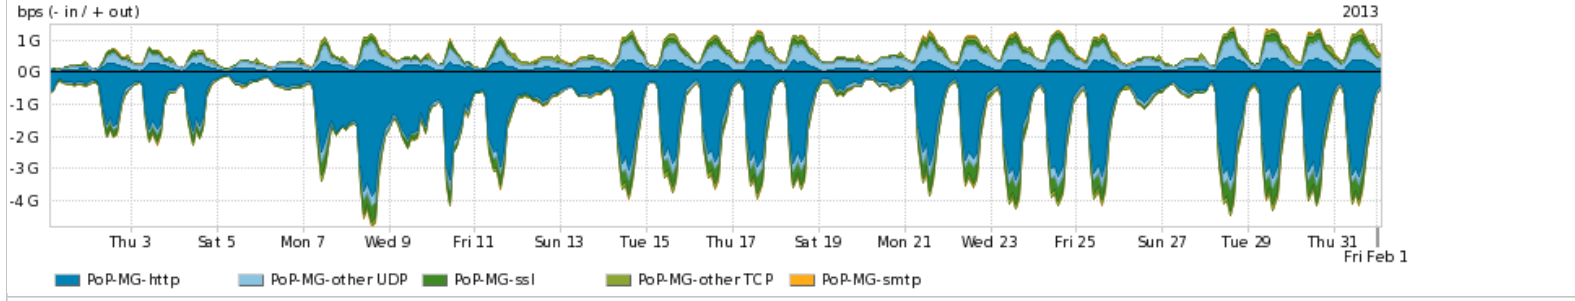

Distribuição do tráfego do PoP-MG por aplicação (análise em camada 3 e 4)

Average | Max | PCT95

	PROFILE	APPLICATION	IN	OUT	TOTAL
☒	PoP-MG	http	1.20 Gbps	167.65 Mbps	1.37 Gbps
☒	PoP-MG	other UDP	104.00 Mbps	254.50 Mbps	358.51 Mbps
☒	PoP-MG	ssl	148.83 Mbps	66.86 Mbps	215.69 Mbps
☒	PoP-MG	other TCP	58.56 Mbps	71.44 Mbps	130.01 Mbps
☒	PoP-MG	smtp	9.13 Mbps	11.43 Mbps	20.56 Mbps