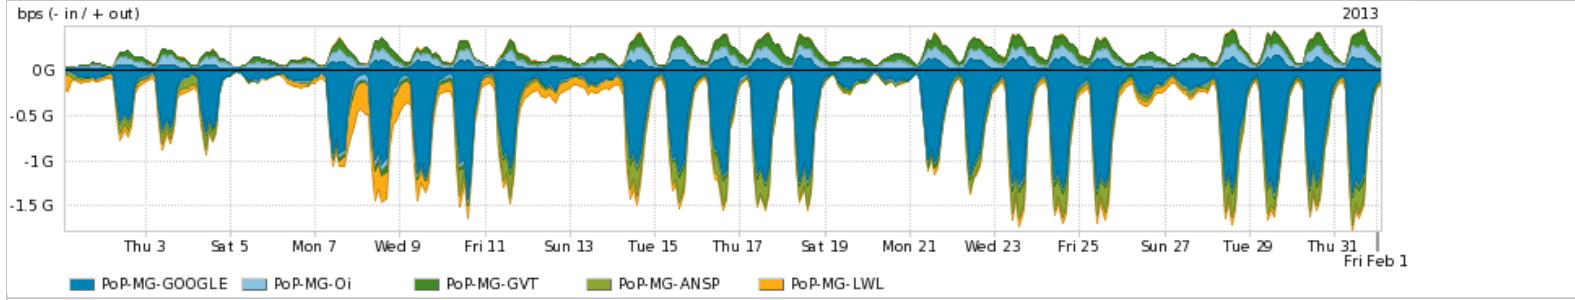

Redes (AS's de origem) mais acessadas pelo PoP-MG

Average | Max | PCT95

	PROFILE	AS NAME	ASN	IN	OUT	TOTAL
☒	PoP-MG	GOOGLE	15169	386.31 Mbps	44.54 Mbps	430.86 Mbps
☒	PoP-MG	Oi	7738	15.41 Mbps	66.95 Mbps	82.35 Mbps
☒	PoP-MG	GVT	18881	20.13 Mbps	61.00 Mbps	81.14 Mbps
☒	PoP-MG	ANSP	1251	69.40 Mbps	3.14 Mbps	72.54 Mbps
☒	PoP-MG	LWL	27715	65.25 Mbps	3.30 Mbps	68.56 Mbps
☐	PoP-MG	NET	28573	11.33 Mbps	51.45 Mbps	62.78 Mbps
☐	PoP-MG	AKAMAI-ASN1	20940	45.36 Mbps	1.98 Mbps	47.35 Mbps
☐	PoP-MG	TV	28604	31.84 Mbps	3.29 Mbps	35.12 Mbps
☐	PoP-MG	FACEBOOK	32934	24.25 Mbps	9.75 Mbps	33.99 Mbps
☐	PoP-MG	NULL	0	17.46 Mbps	16.37 Mbps	33.84 Mbps