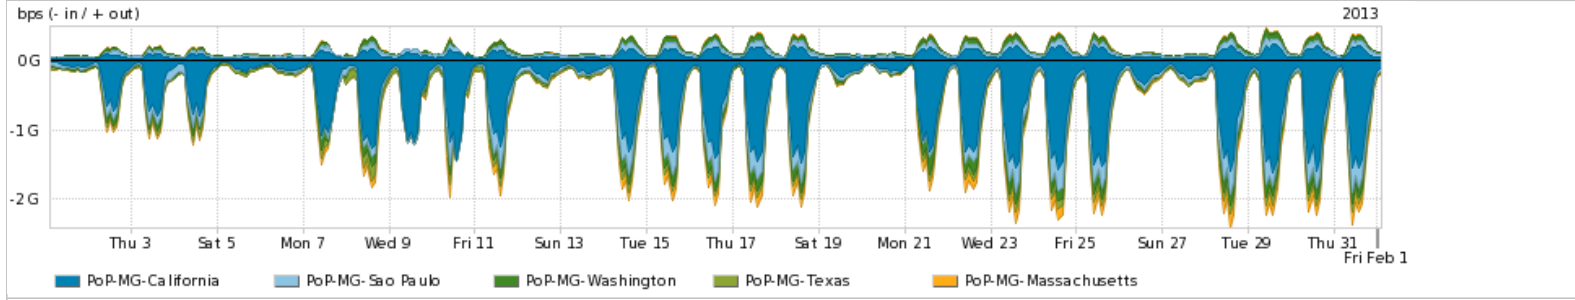

Distribuição do tráfego do PoP-MG por estado, província ou similar

Average | Max | PCT95

	PROFILE	REGION	IN	OUT	TOTAL
☒	PoP-MG	California	471.27 Mbps	63.79 Mbps	535.06 Mbps
☒	PoP-MG	Sao Paulo	95.16 Mbps	43.48 Mbps	138.65 Mbps
☒	PoP-MG	Washington	51.52 Mbps	29.01 Mbps	80.54 Mbps
☒	PoP-MG	Texas	46.79 Mbps	5.01 Mbps	51.80 Mbps
☒	PoP-MG	Massachusetts	43.19 Mbps	3.29 Mbps	46.48 Mbps
☐	PoP-MG	Minas Gerais	5.58 Mbps	29.75 Mbps	35.33 Mbps
☐	PoP-MG	Rio de Janeiro	10.46 Mbps	15.92 Mbps	26.39 Mbps
☐	PoP-MG	Arizona	21.56 Mbps	1.09 Mbps	22.65 Mbps
☐	PoP-MG	Florida	16.92 Mbps	3.07 Mbps	19.99 Mbps
☐	PoP-MG	Distrito Federal	14.13 Mbps	3.36 Mbps	17.48 Mbps
☐	PoP-MG	Noord-Holland	15.81 Mbps	1.13 Mbps	16.94 Mbps
☐	PoP-MG	Colorado	13.65 Mbps	1.44 Mbps	15.09 Mbps
☐	PoP-MG	Illinois	12.38 Mbps	2.50 Mbps	14.87 Mbps
☐	PoP-MG	Parana	6.47 Mbps	6.35 Mbps	12.82 Mbps
☐	PoP-MG	Quebec	9.61 Mbps	1.35 Mbps	10.96 Mbps