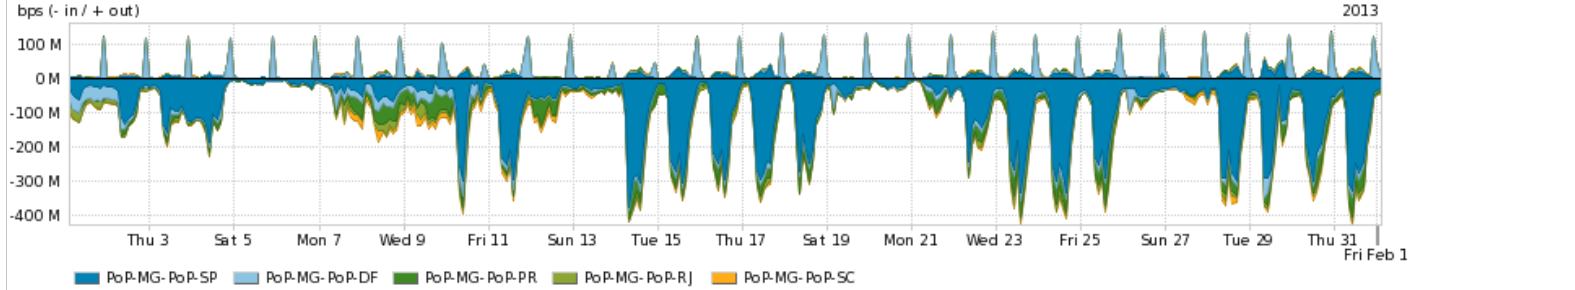

Interesse de tráfego do PoP-MG com os outros PoPs da RNP

Average | Max | PCT95

	PROFILE	PROFILE	IN	OUT	TOTAL
☒	PoP-MG	PoP-SP	83.21 Mbps	5.28 Mbps	88.50 Mbps
☒	PoP-MG	PoP-DF	11.03 Mbps	13.35 Mbps	24.38 Mbps
☒	PoP-MG	PoP-PR	16.32 Mbps	537.22 Kbps	16.86 Mbps
☒	PoP-MG	PoP-RJ	7.01 Mbps	1.14 Mbps	8.15 Mbps
☒	PoP-MG	PoP-SC	5.32 Mbps	602.66 Kbps	5.92 Mbps
☐	PoP-MG	PoP-RS	3.94 Mbps	815.51 Kbps	4.76 Mbps
☐	PoP-MG	PoP-MG	1.07 Mbps	1.07 Mbps	2.13 Mbps
☐	PoP-MG	PoP-PB	1.42 Mbps	268.72 Kbps	1.69 Mbps
☐	PoP-MG	PoP-RN	857.57 Kbps	510.01 Kbps	1.37 Mbps
☐	PoP-MG	PoP-GO	944.99 Kbps	276.00 Kbps	1.22 Mbps