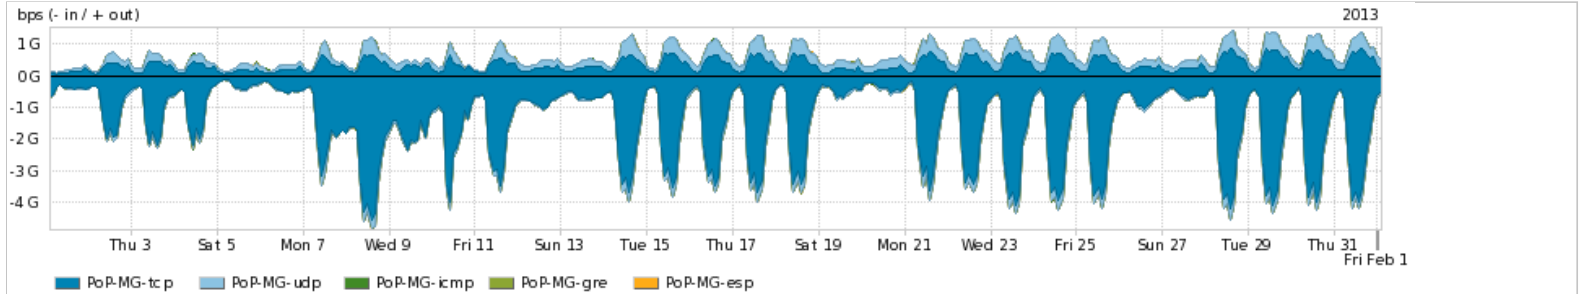

PROFILE	APPLICATION	IN	OUT	TOTAL
☐	PoP-MG	macromedia-fcs	16.45 Mbps	698.29 Kbps	17.15 Mbps
☐	PoP-MG	dns	2.81 Mbps	7.84 Mbps	10.66 Mbps
☐	PoP-MG	pop	632.42 Kbps	8.61 Mbps	9.25 Mbps
☐	PoP-MG	ssh	4.72 Mbps	3.06 Mbps	7.78 Mbps
☐	PoP-MG	qq	365.35 Kbps	2.06 Mbps	2.42 Mbps

Distribuição do tráfego do PoP-MG por protocolo

Average | Max | PCT95

	PROFILE	PROTOCOL	IN	OUT	TOTAL
☒	PoP-MG	tcp	1.44 Gbps	335.28 Mbps	1.78 Gbps
☒	PoP-MG	udp	107.76 Mbps	263.01 Mbps	370.77 Mbps
☒	PoP-MG	icmp	748.15 Kbps	1.02 Mbps	1.77 Mbps
☒	PoP-MG	gre	632.21 Kbps	1.09 Mbps	1.72 Mbps
☒	PoP-MG	esp	92.32 Kbps	272.03 Kbps	364.35 Kbps
☐	PoP-MG	ipv6	112.08 Kbps	172.84 Kbps	284.92 Kbps
☐	PoP-MG	igmp	0.00 bps	44.88 Kbps	44.88 Kbps
☐	PoP-MG	eigrp	0.00 bps	44.57 Kbps	44.57 Kbps
☐	PoP-MG	ah	62.00 bps	44.45 Kbps	44.52 Kbps
☐	PoP-MG	pim	0.00 bps	43.91 Kbps	43.91 Kbps