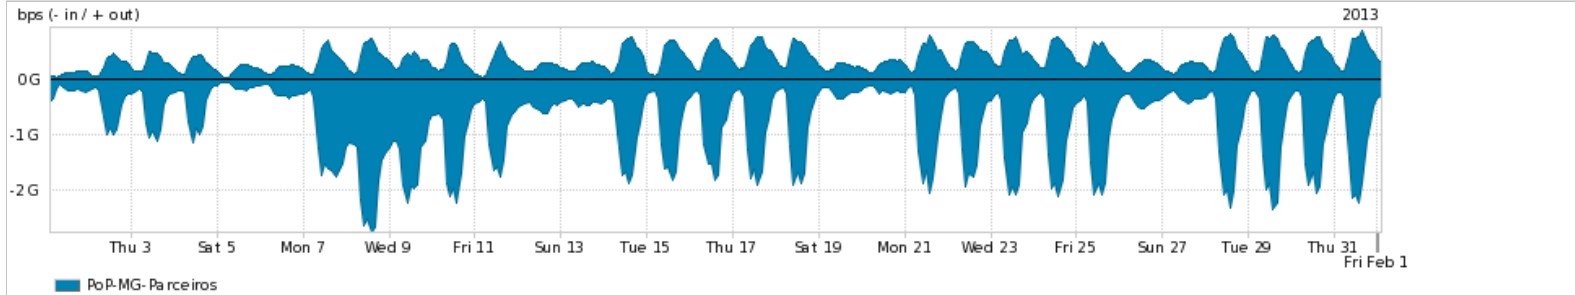

**Peakflow SP: Estatísticas de trafego do PoP-MG e clientes Completed Report (19:40, Mar 22 )**

Os gráficos apresentados neste relatório de trafego estão em formato stack, o que significa que seu valor é uma composição da soma dos componentes listados nas legendas localizadas logo abaixo dos gráficos. Os gráficos estão em "bps x tempo" e possuem dois eixos verticais, Out (positivo) e In (negativo). A primeira coluna da tabela define o ponto de referência para entendimento dos valores de In e Out. A contabilização do tráfego é sob o ponto de vista do AS da RNP, AS1916.

- Legenda:
- PoP - Ponto de presença da RNP
  - Parceiros - Provedores comerciais que a RNP mantém acordos de troca de tráfego
  - Internet Acadêmica - Acesso às redes acadêmicas internacionais, serviço atualmente provido pela RedClara
  - Internet commodity - Acesso pago à Internet global que é oferecido gratuitamente pela RNP aos seus clientes
  - ASN - Número do sistema autônomo
  - Profile - Objeto gerenciável definido arbitrariamente no Peakflow através de diversos parâmetros (ex: bloco cidr, peer-as, as-path, bgp community, interface, etc)

**Utilização do serviço de Internet Commodity pelo PoP-MG**

Average | Max | PCT95

PROFILE	PROFILE	IN	OUT	TOTAL	
<input checked="" type="checkbox"/>	PoP-MG	Internet Commodity	591.86 Mbps	220.01 Mbps	811.87 Mbps

**Utilização das trocas de tráfego comerciais no Brasil pelo PoP-MG**

Average | Max | PCT95

PROFILE	PROFILE	IN	OUT	TOTAL	
<input checked="" type="checkbox"/>	PoP-MG	Parceiros	807.94 Mbps	359.43 Mbps	1.17 Gbps