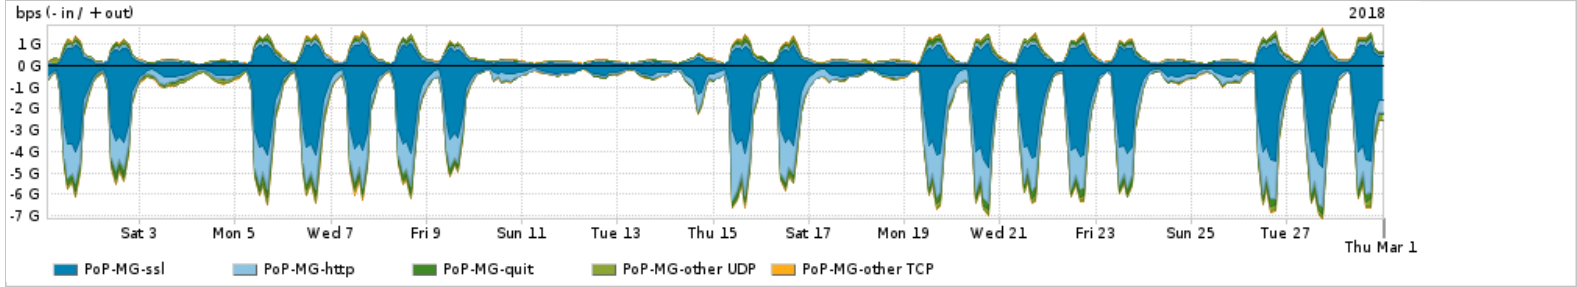

Distribuição do tráfego do PoP-MG por aplicação (análise em camada 3 e 4)

Average | Max | PCT95

	PROFILE	APPLICATION	IN	OUT	TOTAL
☒	PoP-MG	ssl	1.28 Gbps	313.79 Mbps	1.60 Gbps
☒	PoP-MG	http	551.78 Mbps	74.48 Mbps	626.26 Mbps