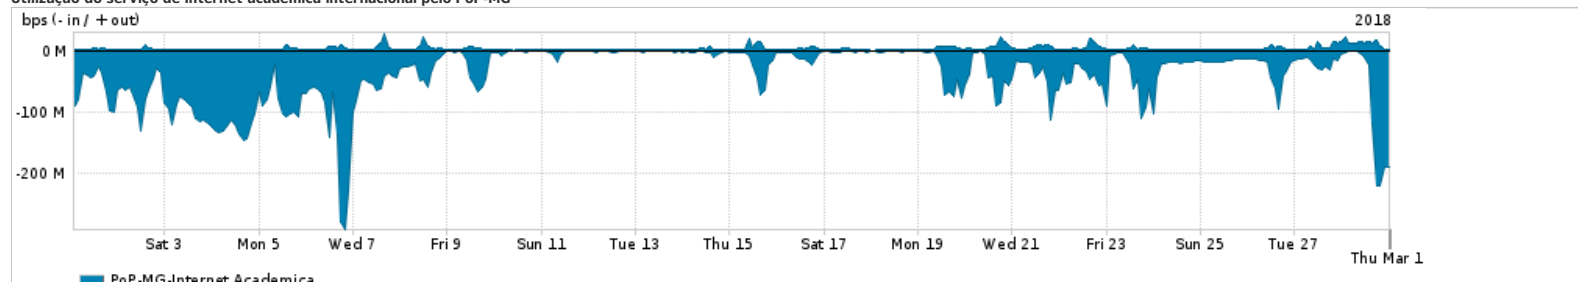

Os gráficos apresentados neste relatório de tráfego estão em formato stack, o que significa que seu valor é uma composição da soma dos componentes listados nas legendas localizadas logo abaixo dos gráficos. Os gráficos estão em "bps x tempo" e possuem dois eixos verticais, Out (positivo) e In (negativo).
 A primeira coluna da tabela define o ponto de referência para entendimento dos valores de In e Out.
 A contabilização do tráfego é sob o ponto de vista do AS da RNP, AS1916.

Utilização do serviço de Internet Commodity pelo PoP-MG

PROFILE	PROFILE	IN	OUT	TOTAL
<input checked="" type="checkbox"/> PoP-MG	Internet Commodity	238.42 Mbps	68.22 Mbps	306.65 Mbps

Utilização das trocas de tráfego comerciais no Brasil pelo PoP-MG

PROFILE	PROFILE	IN	OUT	TOTAL
<input checked="" type="checkbox"/> PoP-MG	Parceiros	1.37 Gbps	356.83 Mbps	1.73 Gbps

Utilização do serviço de Internet acadêmica internacional pelo PoP-MG

PROFILE	PROFILE	IN	OUT	TOTAL
<input checked="" type="checkbox"/> PoP-MG	Internet Acadêmica	38.43 Mbps	2.98 Mbps	41.41 Mbps