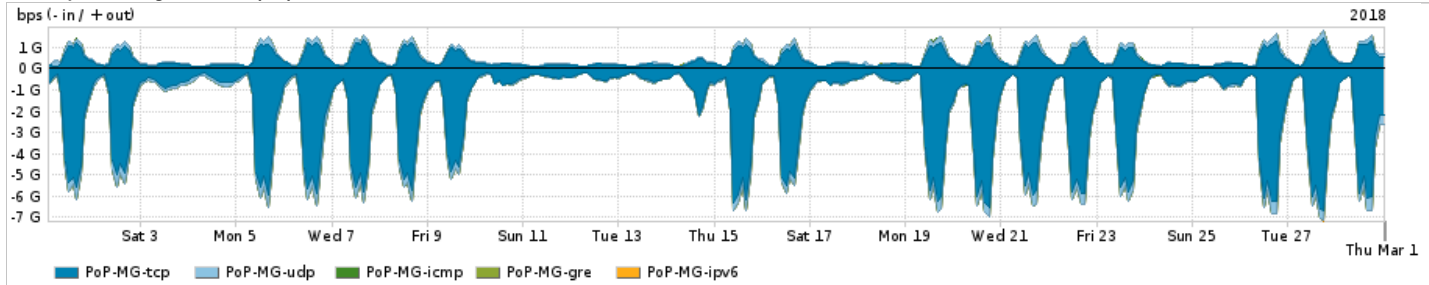

Distribuição do tráfego do PoP-MG por aplicação (análise em camada 3 e 4)

Average | Max | PCT95

	PROFILE	APPLICATION	IN	OUT	TOTAL
<input checked="" type="checkbox"/>	PoP-MG	ssl	1.28 Gbps	313.79 Mbps	1.60 Gbps
<input checked="" type="checkbox"/>	PoP-MG	http	551.78 Mbps	74.48 Mbps	626.26 Mbps

	PROFILE	APPLICATION	IN	OUT	TOTAL
<input checked="" type="checkbox"/>	PoP-MG	quit	93.37 Mbps	37.66 Mbps	131.04 Mbps
<input checked="" type="checkbox"/>	PoP-MG	other UDP	70.55 Mbps	54.12 Mbps	124.67 Mbps
<input checked="" type="checkbox"/>	PoP-MG	other TCP	31.79 Mbps	28.09 Mbps	59.89 Mbps
<input type="checkbox"/>	PoP-MG	smtp	4.61 Mbps	3.85 Mbps	8.46 Mbps
<input type="checkbox"/>	PoP-MG	ssh	3.95 Mbps	3.11 Mbps	7.06 Mbps
<input type="checkbox"/>	PoP-MG	dns	2.89 Mbps	1.19 Mbps	4.08 Mbps
<input type="checkbox"/>	PoP-MG	qq	389.90 Kbps	2.58 Mbps	2.97 Mbps
<input type="checkbox"/>	PoP-MG	stun	1.22 Mbps	1.37 Mbps	2.59 Mbps

Distribuição do tráfego do PoP-MG por protocolo

Average | Max | PCT95

	PROFILE	PROTOCOL	IN	OUT	TOTAL
<input checked="" type="checkbox"/>	PoP-MG	tcp	1.88 Gbps	430.92 Mbps	2.31 Gbps
<input checked="" type="checkbox"/>	PoP-MG	udp	168.78 Mbps	94.59 Mbps	263.37 Mbps
<input checked="" type="checkbox"/>	PoP-MG	icmp	501.85 Kbps	750.55 Kbps	1.25 Mbps
<input checked="" type="checkbox"/>	PoP-MG	gre	77.67 Kbps	582.45 Kbps	660.12 Kbps
<input checked="" type="checkbox"/>	PoP-MG	ipv6	400.55 Kbps	139.46 Kbps	540.01 Kbps
<input type="checkbox"/>	PoP-MG	esp	184.48 Kbps	40.10 Kbps	224.58 Kbps
<input type="checkbox"/>	PoP-MG	ipv6-icmp	28.77 Kbps	26.99 Kbps	55.75 Kbps
<input type="checkbox"/>	PoP-MG	ipv6-nonxt	318.00 bps	0.00 bps	318.00 bps
<input type="checkbox"/>	PoP-MG	sctp	6.00 bps	0.00 bps	6.00 bps
<input type="checkbox"/>	PoP-MG	ipv6-opts	0.00 bps	0.00 bps	0.00 bps