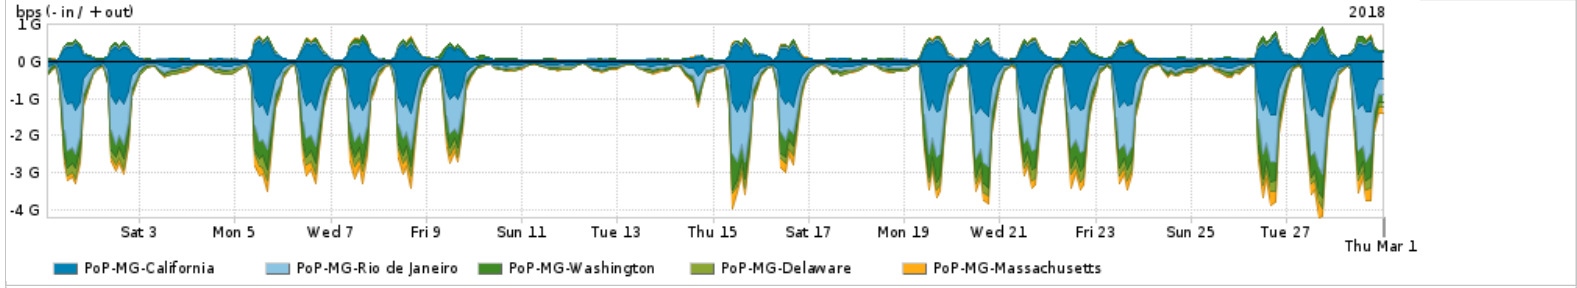

PROFILE	PROFILE	IN	OUT	TOTAL
☐	PoP-MG	PoP-MA	993.00 bps	0.00 bps	993.00 bps

Distribuição do tráfego do PoP-MG por estado, província ou similar

Average | Max | PCT95

	PROFILE	REGION	IN	OUT	TOTAL
☒	PoP-MG	California	404.23 Mbps	148.71 Mbps	552.95 Mbps
☒	PoP-MG	Rio de Janeiro	335.21 Mbps	14.93 Mbps	350.14 Mbps
☒	PoP-MG	Washington	160.24 Mbps	32.49 Mbps	192.73 Mbps
☒	PoP-MG	Delaware	93.12 Mbps	1.56 Mbps	94.68 Mbps
☒	PoP-MG	Massachusetts	74.27 Mbps	3.29 Mbps	77.56 Mbps
☐	PoP-MG	Sao Paulo	33.61 Mbps	40.66 Mbps	74.27 Mbps
☐	PoP-MG	Pernambuco	21.80 Mbps	36.55 Mbps	58.35 Mbps
☐	PoP-MG	Virginia	33.36 Mbps	20.18 Mbps	53.55 Mbps
☐	PoP-MG	Minas Gerais	7.06 Mbps	33.41 Mbps	40.47 Mbps
☐	PoP-MG	Hessen	33.91 Mbps	650.40 Kbps	34.56 Mbps
☐	PoP-MG	Arizona	18.25 Mbps	681.59 Kbps	18.93 Mbps
☐	PoP-MG	Catalonia	18.01 Mbps	81.35 Kbps	18.09 Mbps
☐	PoP-MG	Parana	12.45 Mbps	3.85 Mbps	16.30 Mbps
☐	PoP-MG	Texas	11.23 Mbps	1.54 Mbps	12.77 Mbps
☐	PoP-MG	Distrito Federal	6.63 Mbps	2.61 Mbps	9.24 Mbps