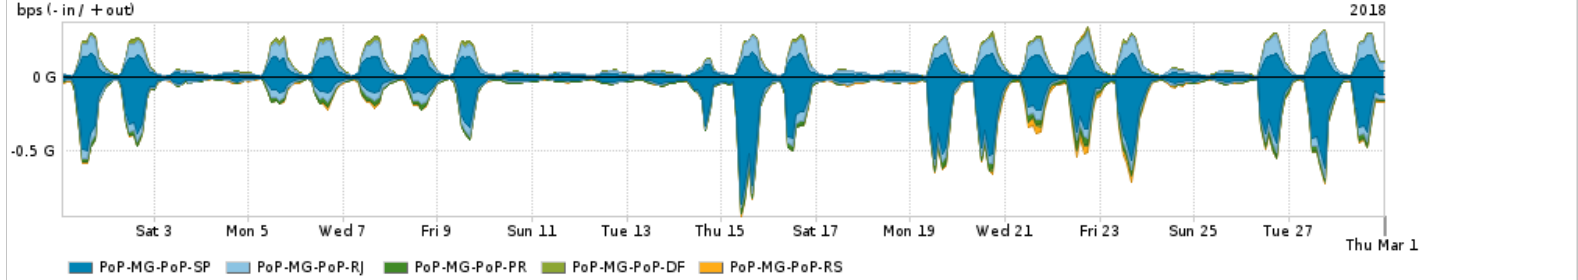

Interesse de tráfego do PoP-MG com os outros PoPs da RNP

Average | Max | PCT95

	PROFILE	PROFILE	IN	OUT	TOTAL
☒	PoP-MG	PoP-SP	101.80 Mbps	48.52 Mbps	150.33 Mbps
☒	PoP-MG	PoP-RJ	20.05 Mbps	35.12 Mbps	55.16 Mbps
☒	PoP-MG	PoP-PR	12.73 Mbps	0.00 bps	12.73 Mbps
☒	PoP-MG	PoP-DF	1.69 Mbps	7.78 Mbps	9.46 Mbps
☒	PoP-MG	PoP-RS	6.33 Mbps	118.03 Kbps	6.45 Mbps
☐	PoP-MG	PoP-PA	18.05 Kbps	0.00 bps	18.05 Kbps
☐	PoP-MG	PoP-MG	2.39 Kbps	2.39 Kbps	4.78 Kbps
☐	PoP-MG	PoP-SC	3.47 Kbps	4.00 bps	3.47 Kbps
☐	PoP-MG	PoP-BA	938.00 bps	64.00 bps	1.00 Kbps