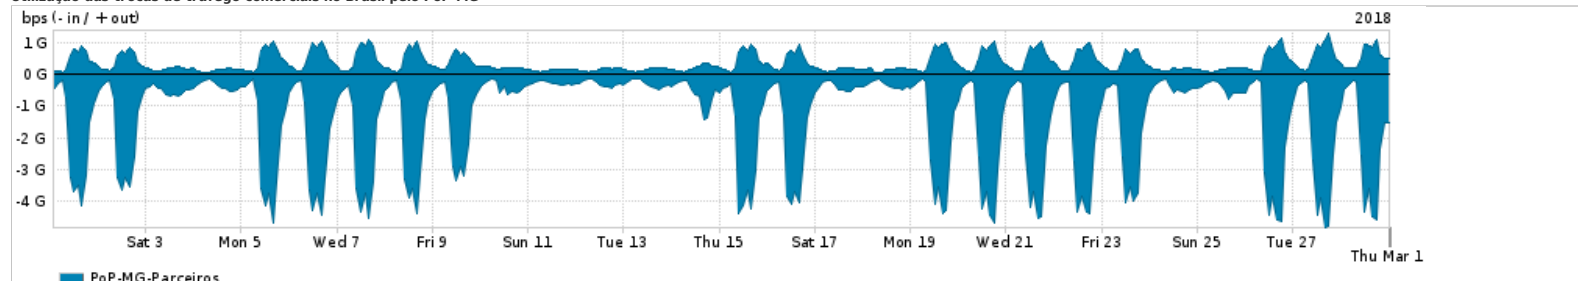

Os gráficos apresentados neste relatório de tráfego estão em formato stack, o que significa que seu valor é uma composição da soma dos componentes listados nas legendas localizadas logo abaixo dos gráficos. Os gráficos estão em "bps x tempo" e possuem dois eixos verticais, Out (positivo) e In (negativo).
 A primeira coluna da tabela define o ponto de referência para entendimento dos valores de In e Out.
 A contabilização do tráfego é sob o ponto de vista do AS da RNP, AS1916.

Internet commodity - Acesso pago à Internet global que é oferecido pela RNP aos seus clientes

ASN - Número do sistema autônomo

Profile - Objeto gerenciável definido arbitrariamente no Peakflow através de diversos parâmetros (ex: bloco cidr, peer-as, as-path, bgp community, interface, etc)

Utilização do serviço de Internet Commodity pelo PoP-MG

PROFILE	PROFILE	IN	OUT	TOTAL
<input checked="" type="checkbox"/> PoP-MG	Internet Commodity	238.42 Mbps	68.22 Mbps	306.65 Mbps

Utilização das trocas de tráfego comerciais no Brasil pelo PoP-MG