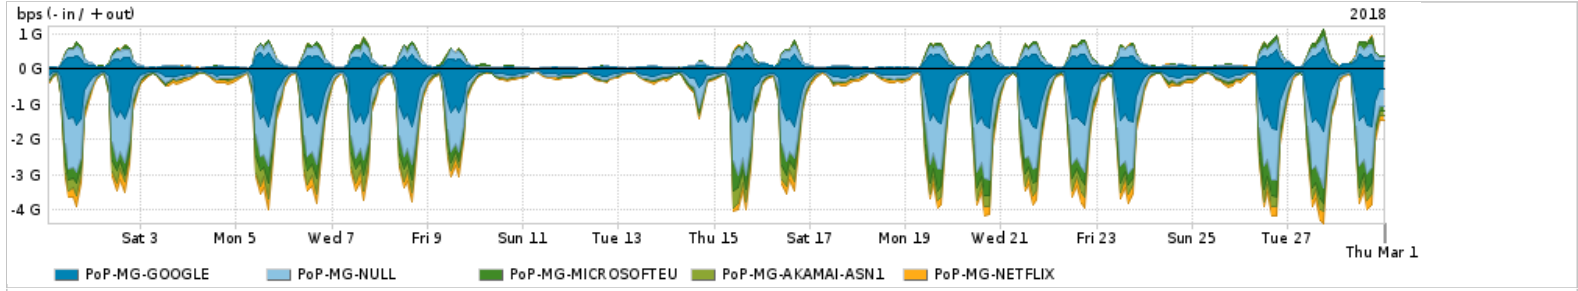

Redes (AS's de origem) mais acessadas pelo PoP-MG

Average | Max | PCT95

	PROFILE	AS NAME	ASN	IN	OUT	TOTAL
☒	PoP-MG	GOOGLE	15169	488.85 Mbps	128.30 Mbps	617.14 Mbps
☒	PoP-MG	NULL	0	386.26 Mbps	83.98 Mbps	470.24 Mbps
☒	PoP-MG	MICROSOFTEU	8068	138.61 Mbps	24.84 Mbps	163.45 Mbps
☒	PoP-MG	AKAMAI-ASN1	20940	94.55 Mbps	2.98 Mbps	97.54 Mbps
☒	PoP-MG	NETFLIX	2906	95.02 Mbps	1.53 Mbps	96.55 Mbps
☐	PoP-MG	AMAZON-02	16509	86.10 Mbps	9.02 Mbps	95.11 Mbps
☐	PoP-MG	EDGECAST	15133	70.87 Mbps	1.26 Mbps	72.13 Mbps
☐	PoP-MG	GCEPSA-BR	28604	56.08 Mbps	1.96 Mbps	58.04 Mbps
☐	PoP-MG	FACEBOOK	32934	43.29 Mbps	10.87 Mbps	54.16 Mbps
☐	PoP-MG	DROPBOX	19679	21.24 Mbps	11.27 Mbps	32.51 Mbps