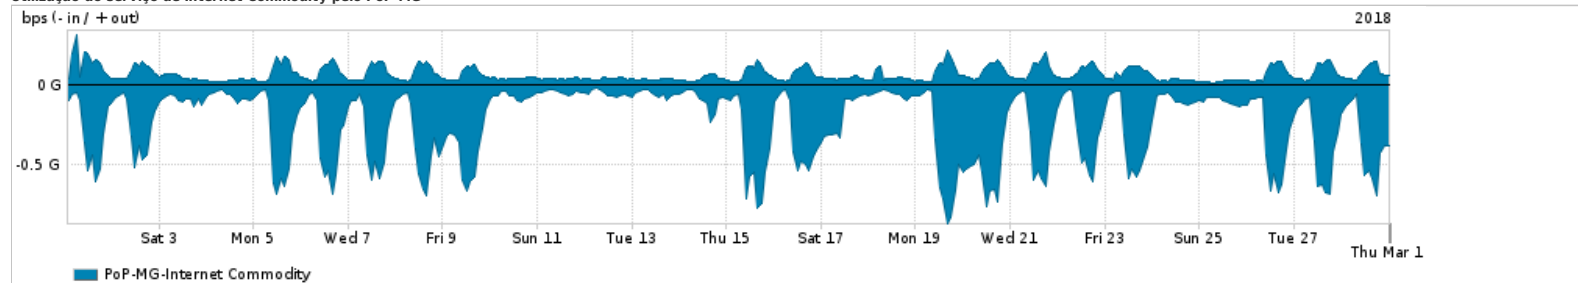

Os gráficos apresentados neste relatório de tráfego estão em formato stack, o que significa que seu valor é uma composição da soma dos componentes listados nas legendas localizadas logo abaixo dos gráficos. Os gráficos estão em "bps x tempo" e possuem dois eixos verticais, Out (positivo) e In (negativo).
 A primeira coluna da tabela define o ponto de referência para entendimento dos valores de In e Out.
 A contabilização do tráfego é sob o ponto de vista do AS da RNP, AS1916.

Legenda:

PoP - Ponto de presença da RNP

Parceiros - Provedores comerciais que a RNP mantém acordos de troca de tráfego

Internet Acadêmica - Acesso às redes acadêmicas internacionais, serviço atualmente provido pela RedClara

Internet commodity - Acesso pago à Internet global que é oferecido pela RNP aos seus clientes

ASN - Número do sistema autônomo

Profile - Objeto gerenciável definido arbitrariamente no Peakflow através de diversos parâmetros (ex: bloco cidr, peer-as, as-path, bgp community, interface, etc)

Utilização do serviço de Internet Commodity pelo PoP-MG

PROFILE	PROFILE	IN	OUT	TOTAL
<input checked="" type="checkbox"/> PoP-MG	Internet Commodity	238.42 Mbps	68.22 Mbps	306.65 Mbps

Utilização das trocas de tráfego comerciais no Brasil pelo PoP-MG