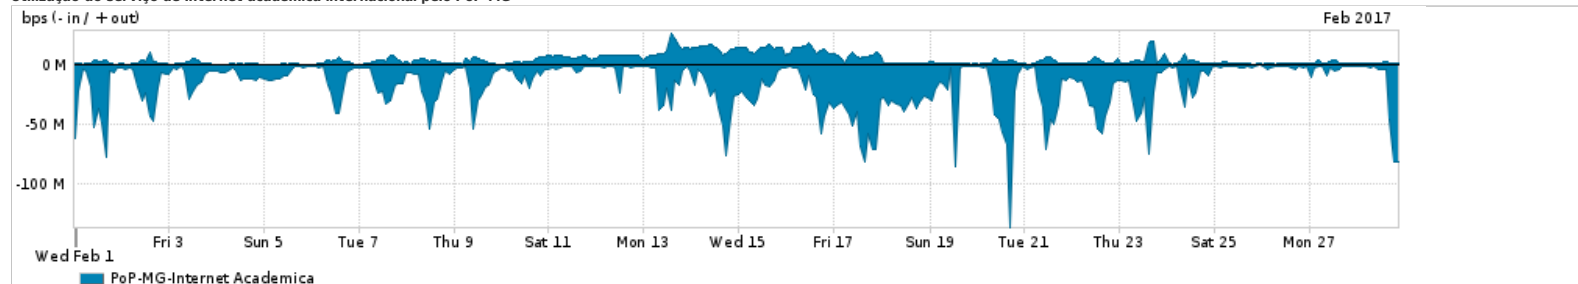

Utilização do serviço de Internet acadêmica internacional pelo PoP-MG

Average | Max | PCT95

PROFILE	PROFILE	IN	OUT	TOTAL	
☒	PoP-MG	Internet Acadêmica	17.24 Mbps	4.04 Mbps	21.28 Mbps