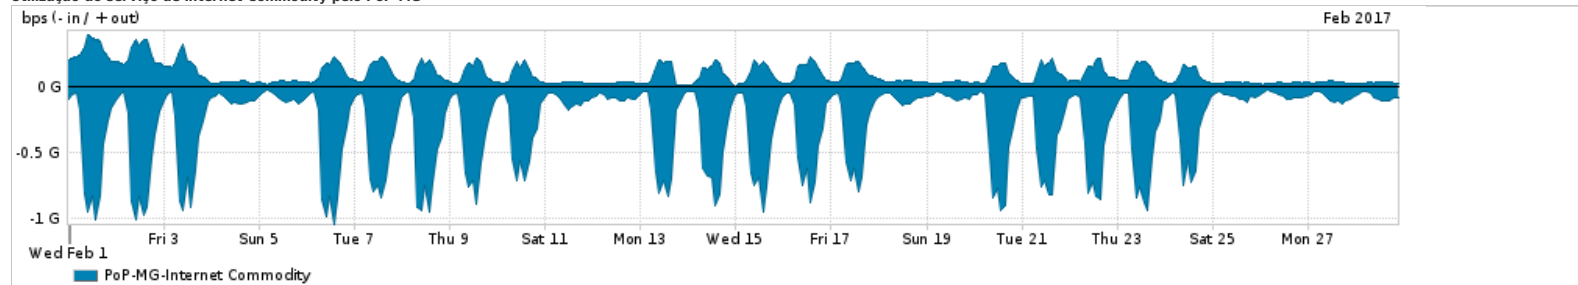

Os gráficos apresentados neste relatório de tráfego estão em formato stack, o que significa que seu valor é uma composição da soma dos componentes listados nas legendas localizadas logo abaixo dos gráficos. Os gráficos estão em "bps x tempo" e possuem dois eixos verticais, Out (positivo) e In (negativo).
 A primeira coluna da tabela define o ponto de referência para entendimento dos valores de In e Out.
 A contabilização do tráfego é sob o ponto de vista do AS da RNP, AS1916.

Legenda:
 PoP - Ponto de presença da RNP
 Parceiros - Provedores comerciais que a RNP mantém acordos de troca de tráfego
 Internet Acadêmica - Acesso às redes acadêmicas internacionais, serviço atualmente provido pela RedClara
 Internet commodity - Acesso pago à Internet global que é oferecido pela RNP aos seus clientes
 ASN - Número do sistema autônomo
 Profile - Objeto gerenciável definido arbitrariamente no Peakflow através de diversos parâmetros (ex: bloco cidr, peer-as, as-path, bgp community, interface, etc)

Utilização do serviço de Internet Commodity pelo PoP-MG

Average | Max | PCT95

PROFILE	PROFILE	IN	OUT	TOTAL	
<input checked="" type="checkbox"/>	PoP-MG	Internet Commodity	297.22 Mbps	95.68 Mbps	392.89 Mbps