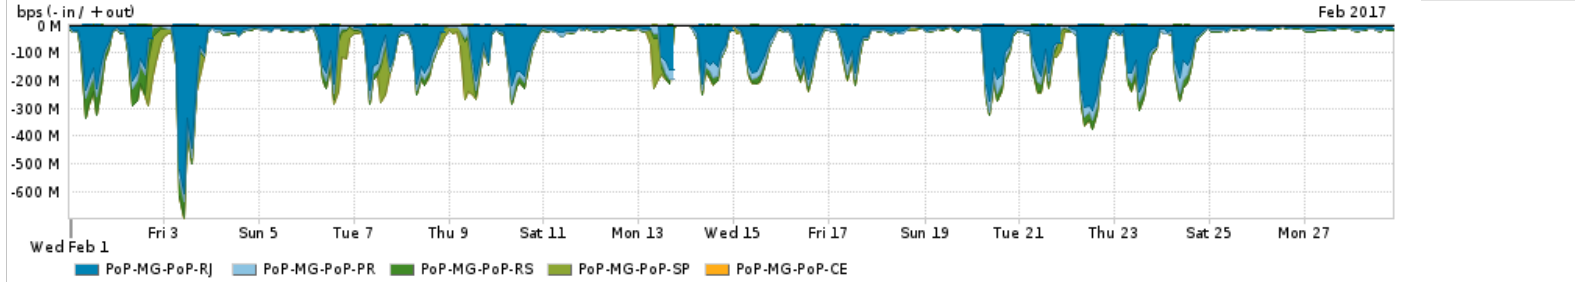

Os gráficos apresentados neste relatório de tráfego estão em formato stack, o que significa que seu valor é uma composição da soma dos componentes listados nas legendas localizadas logo abaixo dos gráficos. Os gráficos estão em "bps x tempo" e possuem dois eixos verticais, Out (positivo) e In (negativo).
 A primeira coluna da tabela define o ponto de referência para entendimento dos valores de In e Out.
 A contabilização do tráfego é sob o ponto de vista do AS da RNP, AS1916.

Utilização do serviço de Internet acadêmica internacional pelo PoP-MG

Average | Max | PCT95

PROFILE	PROFILE	IN	OUT	TOTAL	
<input checked="" type="checkbox"/>	PoP-MG	Internet Acadêmica	17.24 Mbps	4.04 Mbps	21.28 Mbps

Interesse de tráfego do PoP-MG com os outros PoPs da RNP

Average | Max | PCT95

PROFILE	PROFILE	IN	OUT	TOTAL	
<input checked="" type="checkbox"/>	PoP-MG	PoP-RJ	60.59 Mbps	677.63 Kbps	61.27 Mbps
<input checked="" type="checkbox"/>	PoP-MG	PoP-PR	12.82 Mbps	39.00 bps	12.82 Mbps
<input checked="" type="checkbox"/>	PoP-MG	PoP-RS	10.02 Mbps	186.08 Kbps	10.21 Mbps
<input checked="" type="checkbox"/>	PoP-MG	PoP-SP	8.32 Mbps	80.93 Kbps	8.41 Mbps
<input checked="" type="checkbox"/>	PoP-MG	PoP-CE	0.00 bps	996.00 bps	996.00 bps
<input type="checkbox"/>	PoP-MG	PoP-SC	652.00 bps	1.00 bps	653.00 bps
<input type="checkbox"/>	PoP-MG	PoP-PB	197.00 bps	18.00 bps	215.00 bps
<input type="checkbox"/>	PoP-MG	PoP-MG	23.00 bps	23.00 bps	46.00 bps
<input type="checkbox"/>	PoP-MG	PoP-PI	25.00 bps	0.00 bps	25.00 bps