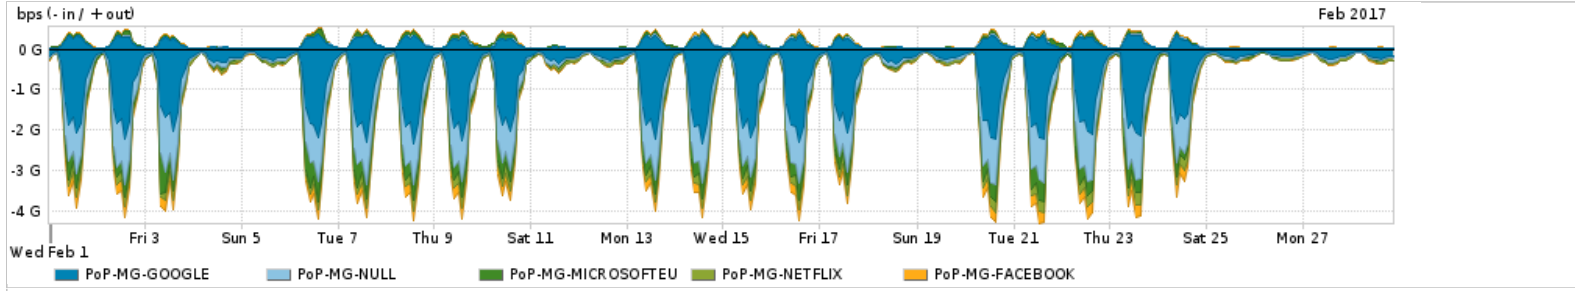

Redes (AS's de origem) mais acessadas pelo PoP-MG

Average | Max | PCT95

PROFILE	AS NAME	ASN	IN	OUT	TOTAL	
☒	PoP-MG	GOOGLE	15169	665.02 Mbps	105.49 Mbps	770.51 Mbps
☒	PoP-MG	NULL	0	331.55 Mbps	6.93 Mbps	338.47 Mbps
☒	PoP-MG	MICROSOFTEU	8068	117.56 Mbps	18.92 Mbps	136.48 Mbps
☒	PoP-MG	NETFLIX	2906	93.42 Mbps	1.44 Mbps	94.86 Mbps
☒	PoP-MG	FACEBOOK	32934	80.01 Mbps	13.97 Mbps	93.98 Mbps
☐	PoP-MG	TASCOM	52871	58.11 Mbps	2.38 Mbps	60.49 Mbps
☐	PoP-MG	AMAZON-02	16509	52.59 Mbps	6.52 Mbps	59.11 Mbps
☐	PoP-MG	DROPBOX	19679	22.46 Mbps	23.93 Mbps	46.39 Mbps
☐	PoP-MG	GCEPSABR	28604	43.41 Mbps	2.12 Mbps	45.53 Mbps
☐	PoP-MG	AKAMAI-ASN1	20940	43.23 Mbps	1.44 Mbps	44.68 Mbps