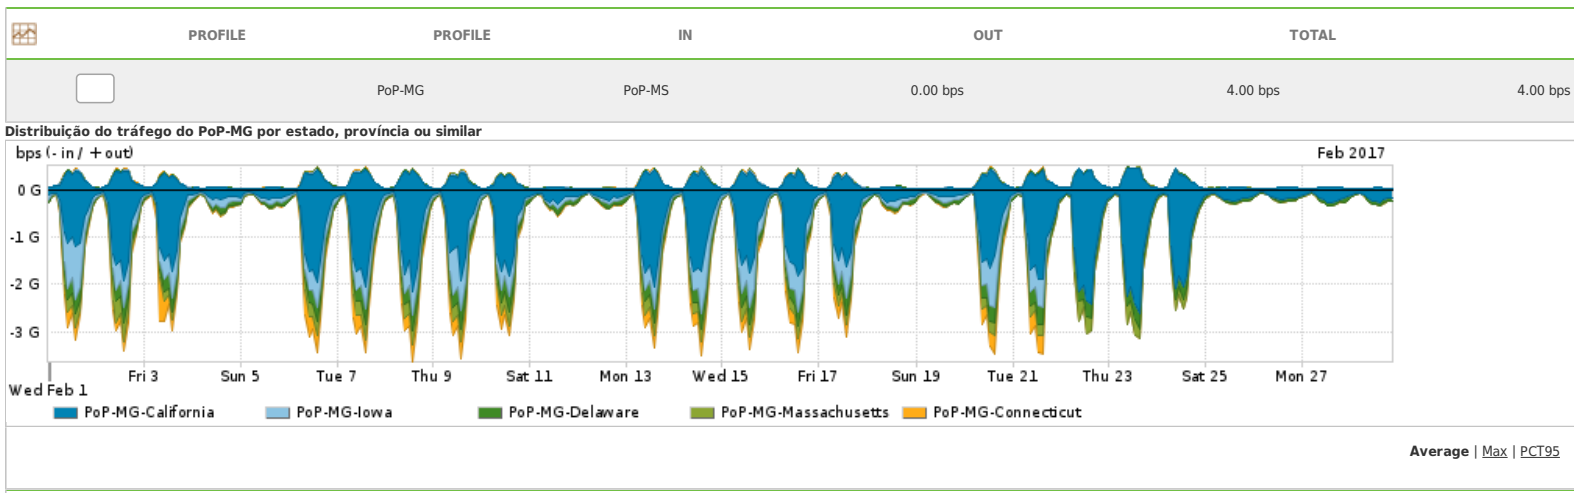

Redes (AS's de origem) mais acessadas pelo PoP-MG

Average | Max | PCT95

PROFILE	AS NAME	ASN	IN	OUT	TOTAL	
<input checked="" type="checkbox"/>	PoP-MG	GOOGLE	15169	665.02 Mbps	105.49 Mbps	770.51 Mbps
<input checked="" type="checkbox"/>	PoP-MG	NULL	0	331.55 Mbps	6.93 Mbps	338.47 Mbps
<input checked="" type="checkbox"/>	PoP-MG	MICROSOFTEU	8068	117.56 Mbps	18.92 Mbps	136.48 Mbps
<input checked="" type="checkbox"/>	PoP-MG	NETFLIX	2906	93.42 Mbps	1.44 Mbps	94.86 Mbps
<input checked="" type="checkbox"/>	PoP-MG	FACEBOOK	32934	80.01 Mbps	13.97 Mbps	93.98 Mbps
<input type="checkbox"/>	PoP-MG	TASCOM	52871	58.11 Mbps	2.38 Mbps	60.49 Mbps
<input type="checkbox"/>	PoP-MG	AMAZON-02	16509	52.59 Mbps	6.52 Mbps	59.11 Mbps
<input type="checkbox"/>	PoP-MG	DROPBOX	19679	22.46 Mbps	23.93 Mbps	46.39 Mbps
<input type="checkbox"/>	PoP-MG	GCEPSABR	28604	43.41 Mbps	2.12 Mbps	45.53 Mbps
<input type="checkbox"/>	PoP-MG	AKAMAI-ASN1	20940	43.23 Mbps	1.44 Mbps	44.68 Mbps

Interesse de tráfego do PoP-MG com os outros PoPs da RNP

Average | Max | PCT95

PROFILE	PROFILE	IN	OUT	TOTAL	
<input checked="" type="checkbox"/>	PoP-MG	PoP-RJ	60.59 Mbps	677.63 Kbps	61.27 Mbps
<input checked="" type="checkbox"/>	PoP-MG	PoP-PR	12.82 Mbps	39.00 bps	12.82 Mbps
<input checked="" type="checkbox"/>	PoP-MG	PoP-RS	10.02 Mbps	186.08 Kbps	10.21 Mbps
<input checked="" type="checkbox"/>	PoP-MG	PoP-SP	8.32 Mbps	80.93 Kbps	8.41 Mbps
<input checked="" type="checkbox"/>	PoP-MG	PoP-CE	0.00 bps	996.00 bps	996.00 bps
<input type="checkbox"/>	PoP-MG	PoP-SC	652.00 bps	1.00 bps	653.00 bps
<input type="checkbox"/>	PoP-MG	PoP-PB	197.00 bps	18.00 bps	215.00 bps
<input type="checkbox"/>	PoP-MG	PoP-MG	23.00 bps	23.00 bps	46.00 bps
<input type="checkbox"/>	PoP-MG	PoP-PI	25.00 bps	0.00 bps	25.00 bps