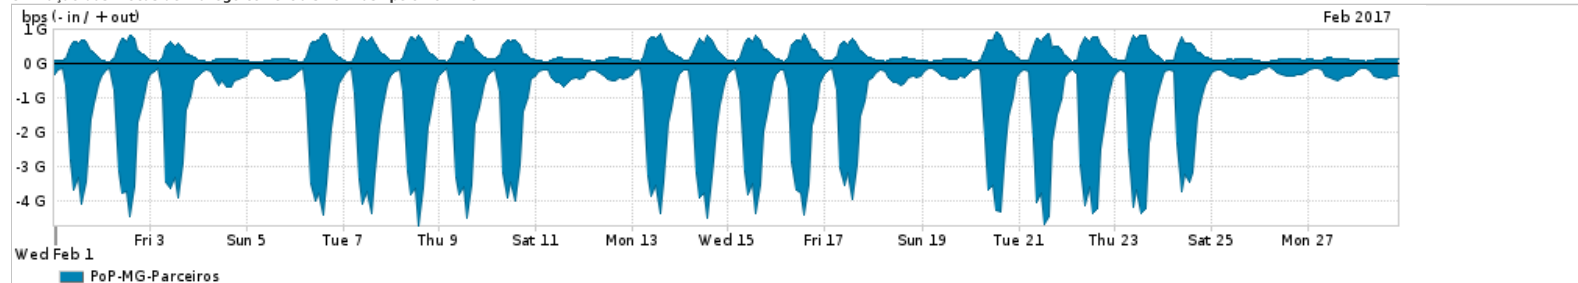

Os gráficos apresentados neste relatório de tráfego estão em formato stack, o que significa que seu valor é uma composição da soma dos componentes listados nas legendas localizadas logo abaixo dos gráficos. Os gráficos estão em "bps x tempo" e possuem dois eixos verticais, Out (positivo) e In (negativo).
 A primeira coluna da tabela define o ponto de referência para entendimento dos valores de In e Out.
 A contabilização do tráfego é sob o ponto de vista do AS da RNP, AS1916.

Legenda:
 PoP - Ponto de presença da RNP
 Parceiros - Provedores comerciais que a RNP mantém acordos de troca de tráfego
 Internet Acadêmica - Acesso às redes acadêmicas internacionais, serviço atualmente provido pela RedClara
 Internet commodity - Acesso pago à Internet global que é oferecido pela RNP aos seus clientes
 ASN - Número do sistema autônomo
 Profile - Objeto gerenciável definido arbitrariamente no Peakflow através de diversos parâmetros (ex: bloco cidr, peer-as, as-path, bgp community, interface, etc)

Utilização do serviço de Internet Commodity pelo PoP-MG

Average | Max | PCT95

PROFILE	PROFILE	IN	OUT	TOTAL	
<input checked="" type="checkbox"/>	PoP-MG	Internet Commodity	297.22 Mbps	95.68 Mbps	392.89 Mbps

Utilização das trocas de tráfego comerciais no Brasil pelo PoP-MG

Average | Max | PCT95

PROFILE	PROFILE	IN	OUT	TOTAL	
<input checked="" type="checkbox"/>	PoP-MG	Parceiros	1.37 Gbps	298.09 Mbps	1.66 Gbps