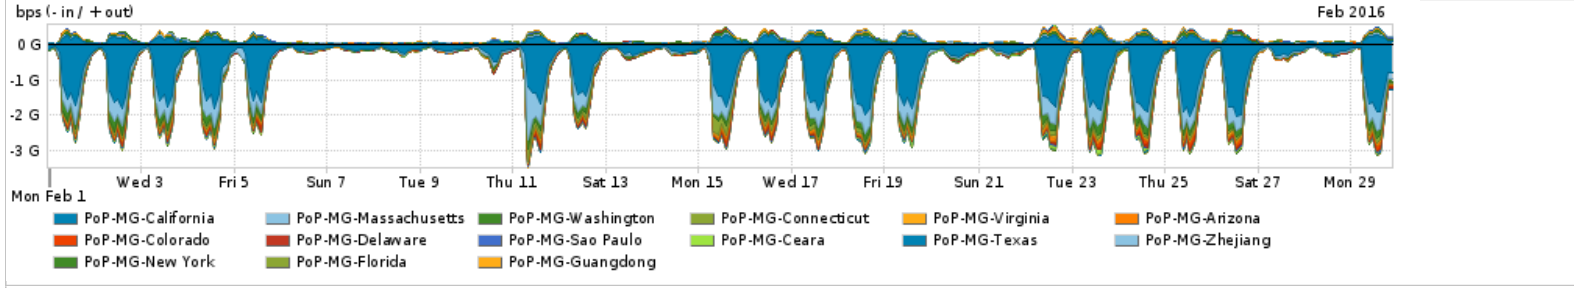

PROFILE	PROFILE	IN	OUT	TOTAL
☐	PoP-MG	PoP-AM	0.00 bps	105.00 bps

Distribuição do tráfego do PoP-MG por estado, província ou similar

Average | Max | PCT95

PROFILE	REGION	IN	OUT	TOTAL	
☐	PoP-MG	California	568.95 Mbps	89.59 Mbps	658.55 Mbps
☐	PoP-MG	Massachusetts	157.85 Mbps	7.14 Mbps	164.99 Mbps
☐	PoP-MG	Washington	63.75 Mbps	21.89 Mbps	85.63 Mbps
☐	PoP-MG	Connecticut	39.41 Mbps	725.91 Kbps	40.14 Mbps
☐	PoP-MG	Virginia	15.84 Mbps	10.88 Mbps	26.73 Mbps
☐	PoP-MG	Arizona	21.53 Mbps	969.38 Kbps	22.49 Mbps
☐	PoP-MG	Colorado	21.39 Mbps	783.90 Kbps	22.18 Mbps
☐	PoP-MG	Delaware	16.15 Mbps	1.92 Mbps	18.07 Mbps
☐	PoP-MG	Sao Paulo	7.90 Mbps	8.64 Mbps	16.54 Mbps
☐	PoP-MG	Ceara	15.47 Mbps	347.72 Kbps	15.81 Mbps
☐	PoP-MG	Texas	8.43 Mbps	3.50 Mbps	11.92 Mbps
☐	PoP-MG	Zhejiang	272.84 Kbps	9.72 Mbps	9.99 Mbps
☐	PoP-MG	New York	5.45 Mbps	4.39 Mbps	9.84 Mbps
☐	PoP-MG	Florida	5.88 Mbps	1.62 Mbps	7.50 Mbps
☐	PoP-MG	Guangdong	238.24 Kbps	7.17 Mbps	7.40 Mbps