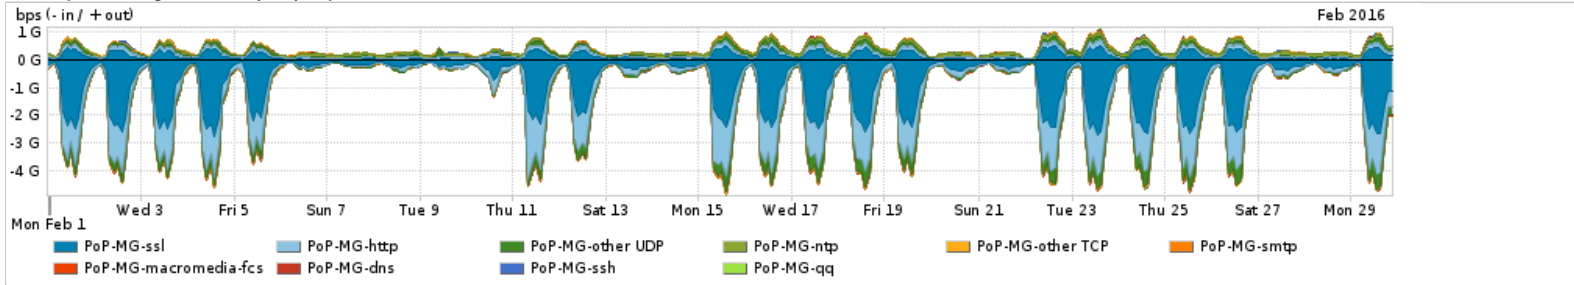

PROFILE	PROFILE	IN	OUT	TOTAL
<input type="checkbox"/>	PoP-MG	PoP-AM	0.00 bps	105.00 bps

Distribuição do tráfego do PoP-MG por estado, província ou similar

Average | Max | PCT95

PROFILE	REGION	IN	OUT	TOTAL	
<input type="checkbox"/>	PoP-MG	California	568.95 Mbps	89.59 Mbps	658.55 Mbps
<input type="checkbox"/>	PoP-MG	Massachusetts	157.85 Mbps	7.14 Mbps	164.99 Mbps
<input type="checkbox"/>	PoP-MG	Washington	63.75 Mbps	21.89 Mbps	85.63 Mbps
<input type="checkbox"/>	PoP-MG	Connecticut	39.41 Mbps	725.91 Kbps	40.14 Mbps
<input type="checkbox"/>	PoP-MG	Virginia	15.84 Mbps	10.88 Mbps	26.73 Mbps
<input type="checkbox"/>	PoP-MG	Arizona	21.53 Mbps	969.38 Kbps	22.49 Mbps
<input type="checkbox"/>	PoP-MG	Colorado	21.39 Mbps	783.90 Kbps	22.18 Mbps
<input type="checkbox"/>	PoP-MG	Delaware	16.15 Mbps	1.92 Mbps	18.07 Mbps
<input type="checkbox"/>	PoP-MG	Sao Paulo	7.90 Mbps	8.64 Mbps	16.54 Mbps
<input type="checkbox"/>	PoP-MG	Ceara	15.47 Mbps	347.72 Kbps	15.81 Mbps
<input type="checkbox"/>	PoP-MG	Texas	8.43 Mbps	3.50 Mbps	11.92 Mbps
<input type="checkbox"/>	PoP-MG	Zhejiang	272.84 Kbps	9.72 Mbps	9.99 Mbps
<input type="checkbox"/>	PoP-MG	New York	5.45 Mbps	4.39 Mbps	9.84 Mbps
<input type="checkbox"/>	PoP-MG	Florida	5.88 Mbps	1.62 Mbps	7.50 Mbps
<input type="checkbox"/>	PoP-MG	Guangdong	238.24 Kbps	7.17 Mbps	7.40 Mbps

Distribuição do tráfego do PoP-MG por aplicação (análise em camada 3 e 4)

Average | Max | PCT95

PROFILE	APPLICATION	IN	OUT	TOTAL	
<input type="checkbox"/>	PoP-MG	ssl	790.88 Mbps	129.69 Mbps	920.57 Mbps
<input type="checkbox"/>	PoP-MG	http	477.95 Mbps	85.41 Mbps	563.37 Mbps