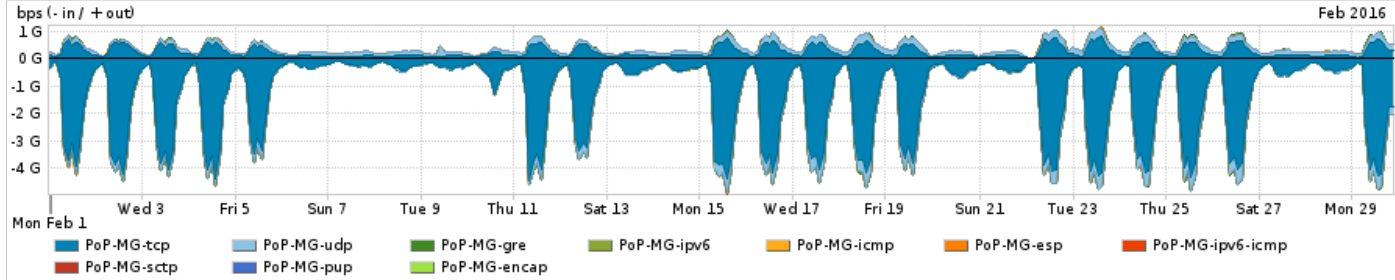

PROFILE	APPLICATION	IN	OUT	TOTAL	
☐	PoP-MG	other UDP	131.49 Mbps	57.46 Mbps	188.95 Mbps
☐	PoP-MG	ntp	512.91 Kbps	95.12 Mbps	95.63 Mbps
☐	PoP-MG	other TCP	28.18 Mbps	17.96 Mbps	46.13 Mbps
☐	PoP-MG	smtp	3.66 Mbps	3.24 Mbps	6.90 Mbps
☐	PoP-MG	macromedia-fcs	5.97 Mbps	662.37 Kbps	6.63 Mbps
☐	PoP-MG	dns	3.03 Mbps	1.94 Mbps	4.97 Mbps
☐	PoP-MG	ssh	1.24 Mbps	3.09 Mbps	4.33 Mbps
☐	PoP-MG	qq	1.19 Mbps	1.63 Mbps	2.82 Mbps

Distribuição do tráfego do PoP-MG por protocolo

Average | Max | PCT95

PROFILE	PROTOCOL	IN	OUT	TOTAL	
☐	PoP-MG	tcp	1.31 Gbps	245.30 Mbps	1.56 Gbps
☐	PoP-MG	udp	134.86 Mbps	153.95 Mbps	288.81 Mbps
☐	PoP-MG	gre	3.84 Mbps	4.55 Mbps	8.39 Mbps
☐	PoP-MG	ipv6	608.99 Kbps	478.04 Kbps	1.09 Mbps
☐	PoP-MG	icmp	283.53 Kbps	408.10 Kbps	691.63 Kbps
☐	PoP-MG	esp	64.65 Kbps	33.03 Kbps	97.68 Kbps
☐	PoP-MG	ipv6-icmp	1.30 Kbps	4.33 Kbps	5.63 Kbps
☐	PoP-MG	sctp	48.00 bps	0.00 bps	48.00 bps
☐	PoP-MG	encap	1.00 bps	0.00 bps	1.00 bps
☐	PoP-MG	pup	1.00 bps	0.00 bps	1.00 bps

For assistance with this product, please contact support@arbornetworks.com.