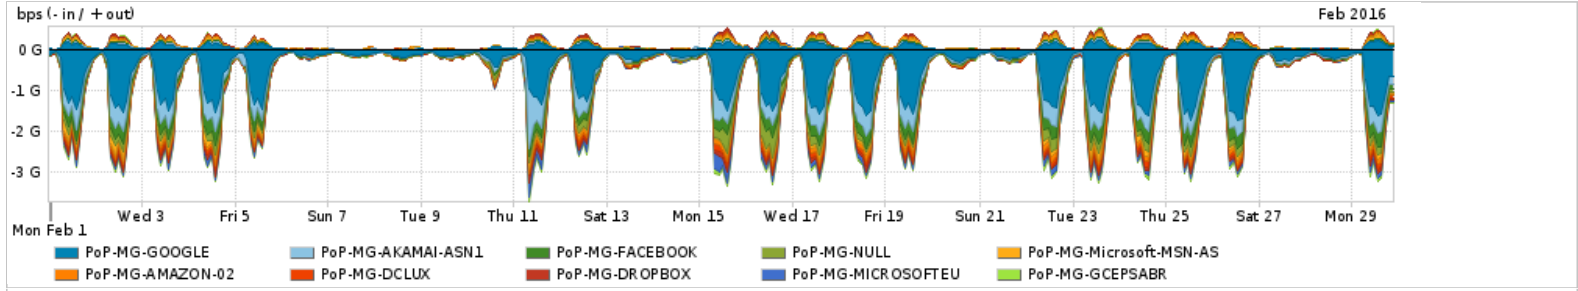

Os gráficos apresentados neste relatório de tráfego estão em formato stack, o que significa que seu valor é uma composição da soma dos componentes listados nas legendas localizadas logo abaixo dos gráficos. Os gráficos estão em "bps x tempo" e possuem dois eixos verticais, Out (positivo) e In (negativo).
 A primeira coluna da tabela define o ponto de referência para entendimento dos valores de In e Out.
 A contabilização do tráfego é sob o ponto de vista do AS da RNP, AS1916.

Utilização do serviço de Internet Commodity pelo PoP-MG

Average | Max | PCT95

PROFILE	PROFILE	IN	OUT	TOTAL	
<input type="checkbox"/>	PoP-MG	Internet Commodity	289.66 Mbps	174.51 Mbps	464.17 Mbps

Utilização das trocas de tráfego comerciais no Brasil pelo PoP-MG

Average | Max | PCT95

PROFILE	PROFILE	IN	OUT	TOTAL	
<input type="checkbox"/>	PoP-MG	Parceiros	1.08 Gbps	222.23 Mbps	1.30 Gbps

Utilização do serviço de Internet acadêmica internacional pelo PoP-MG

Average | Max | PCT95

PROFILE	PROFILE	IN	OUT	TOTAL	
<input type="checkbox"/>	PoP-MG	Internet Acadêmica	13.53 Mbps	4.82 Mbps	18.35 Mbps

Redes (AS's de origem) mais acessadas pelo PoP-MG

Average | Max | PCT95

PROFILE	AS NAME	ASN	IN	OUT	TOTAL	
<input type="checkbox"/>	PoP-MG	GOOGLE	15169	478.35 Mbps	67.85 Mbps	546.20 Mbps
<input type="checkbox"/>	PoP-MG	AKAMAI-ASN1	20940	143.81 Mbps	5.96 Mbps	149.77 Mbps
<input type="checkbox"/>	PoP-MG	FACEBOOK	32934	89.98 Mbps	12.47 Mbps	102.45 Mbps
<input type="checkbox"/>	PoP-MG	NULL	0	66.43 Mbps	150.25 Kbps	66.58 Mbps
<input type="checkbox"/>	PoP-MG	Microsoft-MSN-AS	8075	32.08 Mbps	27.28 Mbps	59.37 Mbps
<input type="checkbox"/>	PoP-MG	AMAZON-02	16509	37.00 Mbps	9.47 Mbps	46.48 Mbps
<input type="checkbox"/>	PoP-MG	DCLUX	24611	40.93 Mbps	2.15 Mbps	43.08 Mbps
<input type="checkbox"/>	PoP-MG	DROPBOX	19679	27.08 Mbps	15.17 Mbps	42.25 Mbps
<input type="checkbox"/>	PoP-MG	MICROSOFTEU	8068	39.38 Mbps	681.92 Kbps	40.06 Mbps
<input type="checkbox"/>	PoP-MG	GCEPSABR	28604	22.86 Mbps	1.94 Mbps	24.81 Mbps