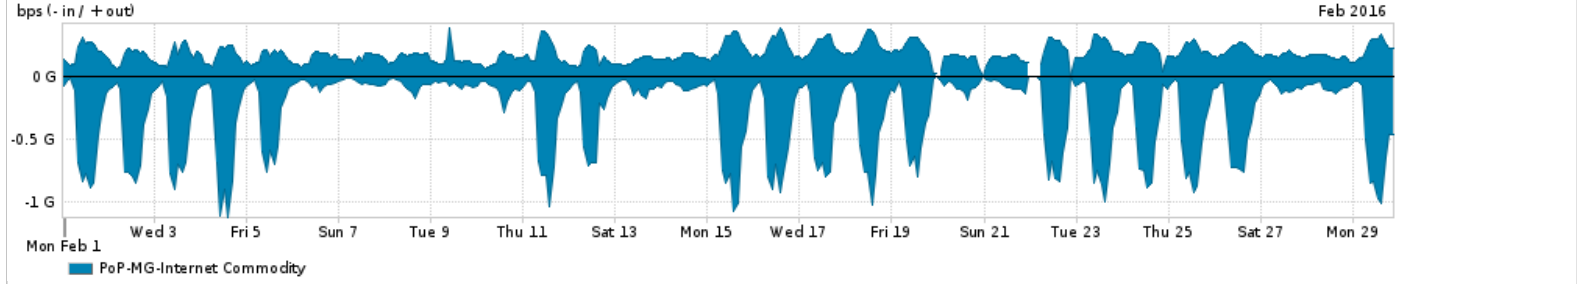

Os gráficos apresentados neste relatório de tráfego estão em formato stack, o que significa que seu valor é uma composição da soma dos componentes listados nas legendas localizadas logo abaixo dos gráficos. Os gráficos estão em "bps x tempo" e possuem dois eixos verticais, Out (positivo) e In (negativo).
 A primeira coluna da tabela define o ponto de referência para entendimento dos valores de In e Out.
 A contabilização do tráfego é sob o ponto de vista do AS da RNP, AS1916.

- Legenda:
- PoP - Ponto de presença da RNP
 - Parceiros - Provedores comerciais que a RNP mantém acordos de troca de tráfego
 - Internet Acadêmica - Acesso às redes acadêmicas internacionais, serviço atualmente provido pela RedClara
 - Internet commodity - Acesso pago à Internet global que é oferecido pela RNP aos seus clientes
 - ASN - Número do sistema autônomo
 - Profile - Objeto gerenciável definido arbitrariamente no Peakflow através de diversos parâmetros (ex: bloco cidr, peer-as, as-path, bgp community, interface, etc)

Utilização do serviço de Internet Commodity pelo PoP-MG

Average | Max | PCT95

PROFILE	PROFILE	IN	OUT	TOTAL	
<input type="checkbox"/>	PoP-MG	Internet Commodity	289.66 Mbps	174.51 Mbps	464.17 Mbps

Utilização das trocas de tráfego comerciais no Brasil pelo PoP-MG