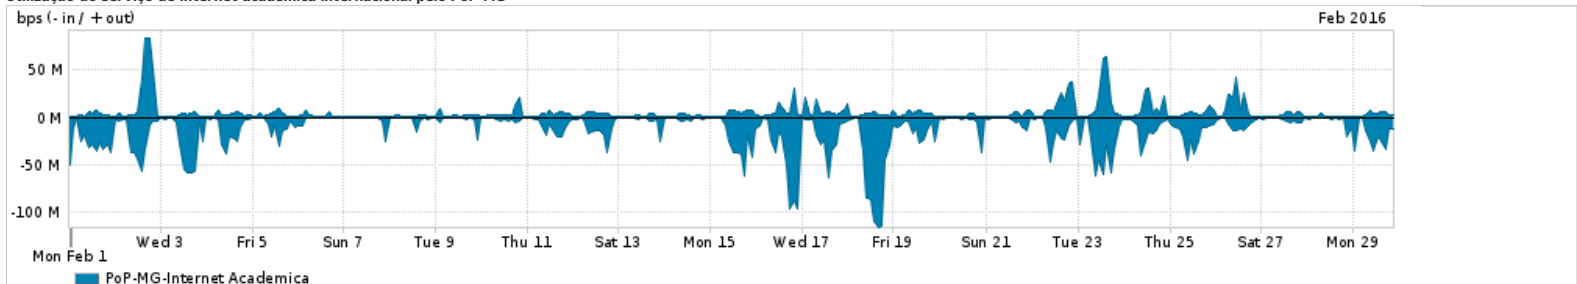

Os gráficos apresentados neste relatório de tráfego estão em formato stack, o que significa que seu valor é uma composição da soma dos componentes listados nas legendas localizadas logo abaixo dos gráficos. Os gráficos estão em "bps x tempo" e possuem dois eixos verticais, Out (positivo) e In (negativo).
 A primeira coluna da tabela define o ponto de referência para entendimento dos valores de In e Out.
 A contabilização do tráfego é sob o ponto de vista do AS da RNP, AS1916.

- Legenda:
- PoP - Ponto de presença da RNP
 - Parceiros - Provedores comerciais que a RNP mantém acordos de troca de tráfego
 - Internet Acadêmica - Acesso às redes acadêmicas internacionais, serviço atualmente provido pela RedClara
 - Internet commodity - Acesso pago à Internet global que é oferecido pela RNP aos seus clientes
 - ASN - Número do sistema autônomo
 - Profile - Objeto gerenciável definido arbitrariamente no Peakflow através de diversos parâmetros (ex: bloco cidr, peer-as, as-path, bgp community, interface, etc)

Utilização do serviço de Internet Commodity pelo PoP-MG

Average | Max | PCT95

PROFILE	PROFILE	IN	OUT	TOTAL	
<input type="checkbox"/>	PoP-MG	Internet Commodity	289.66 Mbps	174.51 Mbps	464.17 Mbps

Utilização das trocas de tráfego comerciais no Brasil pelo PoP-MG

Average | Max | PCT95

PROFILE	PROFILE	IN	OUT	TOTAL	
<input type="checkbox"/>	PoP-MG	Parceiros	1.08 Gbps	222.23 Mbps	1.30 Gbps

Utilização do serviço de Internet acadêmica internacional pelo PoP-MG

Average | Max | PCT95