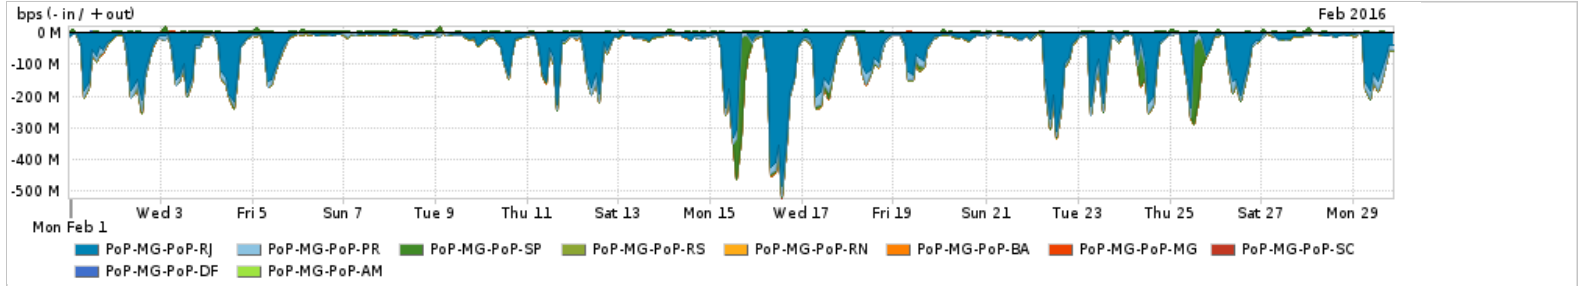

PROFILE	PROFILE	IN	OUT	TOTAL	
<input type="checkbox"/>	PoP-MG	Internet Acadêmica	13.53 Mbps	4.82 Mbps	18.35 Mbps

Redes (AS's de origem) mais acessadas pelo PoP-MG

Average | Max | PCT95

PROFILE	AS NAME	ASN	IN	OUT	TOTAL	
<input type="checkbox"/>	PoP-MG	GOOGLE	15169	478.35 Mbps	67.85 Mbps	546.20 Mbps
<input type="checkbox"/>	PoP-MG	AKAMAI-ASN1	20940	143.81 Mbps	5.96 Mbps	149.77 Mbps
<input type="checkbox"/>	PoP-MG	FACEBOOK	32934	89.98 Mbps	12.47 Mbps	102.45 Mbps
<input type="checkbox"/>	PoP-MG	NULL	0	66.43 Mbps	150.25 Kbps	66.58 Mbps
<input type="checkbox"/>	PoP-MG	Microsoft-MSN-AS	8075	32.08 Mbps	27.28 Mbps	59.37 Mbps
<input type="checkbox"/>	PoP-MG	AMAZON-02	16509	37.00 Mbps	9.47 Mbps	46.48 Mbps
<input type="checkbox"/>	PoP-MG	DCLUX	24611	40.93 Mbps	2.15 Mbps	43.08 Mbps
<input type="checkbox"/>	PoP-MG	DROPBOX	19679	27.08 Mbps	15.17 Mbps	42.25 Mbps
<input type="checkbox"/>	PoP-MG	MICROSOFTEU	8068	39.38 Mbps	681.92 Kbps	40.06 Mbps
<input type="checkbox"/>	PoP-MG	GCEPSABR	28604	22.86 Mbps	1.94 Mbps	24.81 Mbps

Interesse de tráfego do PoP-MG com os outros PoPs da RNP

Average | Max | PCT95

PROFILE	PROFILE	IN	OUT	TOTAL	
<input type="checkbox"/>	PoP-MG	PoP-RJ	53.25 Mbps	13.93 Kbps	53.27 Mbps
<input type="checkbox"/>	PoP-MG	PoP-PR	8.33 Mbps	130.00 bps	8.33 Mbps
<input type="checkbox"/>	PoP-MG	PoP-SP	4.29 Mbps	3.10 Mbps	7.39 Mbps
<input type="checkbox"/>	PoP-MG	PoP-RS	2.04 Mbps	30.00 bps	2.04 Mbps
<input type="checkbox"/>	PoP-MG	PoP-RN	185.64 Kbps	1.00 bps	185.64 Kbps
<input type="checkbox"/>	PoP-MG	PoP-BA	126.17 Kbps	41.00 bps	126.21 Kbps
<input type="checkbox"/>	PoP-MG	PoP-MG	10.88 Kbps	10.88 Kbps	21.76 Kbps
<input type="checkbox"/>	PoP-MG	PoP-SC	6.13 Kbps	166.00 bps	6.30 Kbps
<input type="checkbox"/>	PoP-MG	PoP-DF	0.00 bps	3.62 Kbps	3.62 Kbps