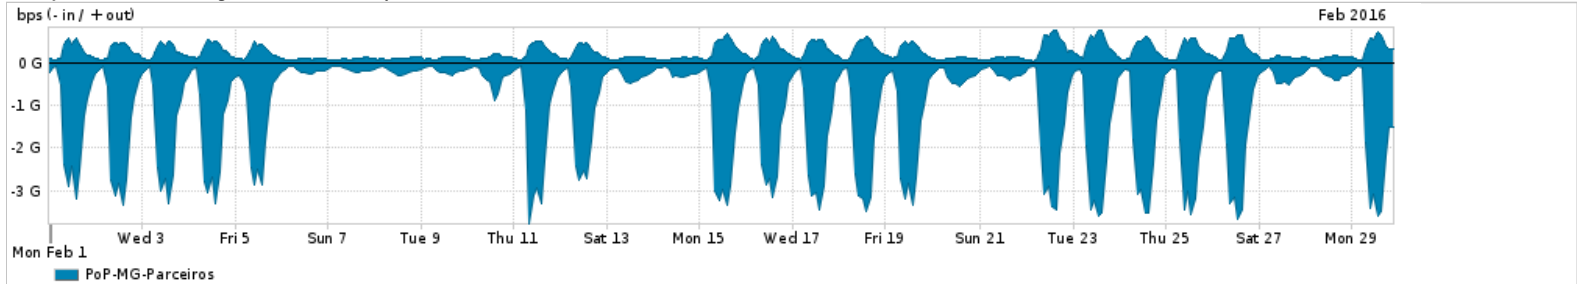

Os gráficos apresentados neste relatório de tráfego estão em formato stack, o que significa que seu valor é uma composição da soma dos componentes listados nas legendas localizadas logo abaixo dos gráficos. Os gráficos estão em "bps x tempo" e possuem dois eixos verticais, Out (positivo) e In (negativo).
 A primeira coluna da tabela define o ponto de referência para entendimento dos valores de In e Out.
 A contabilização do tráfego é sob o ponto de vista do AS da RNP, AS1916.

- Legenda:
- PoP - Ponto de presença da RNP
 - Parceiros - Provedores comerciais que a RNP mantém acordos de troca de tráfego
 - Internet Acadêmica - Acesso às redes acadêmicas internacionais, serviço atualmente provido pela RedClara
 - Internet commodity - Acesso pago à Internet global que é oferecido pela RNP aos seus clientes
 - ASN - Número do sistema autônomo
 - Profile - Objeto gerenciável definido arbitrariamente no Peakflow através de diversos parâmetros (ex: bloco cidr, peer-as, as-path, bgp community, interface, etc)

Utilização do serviço de Internet Commodity pelo PoP-MG

Average | Max | PCT95

PROFILE	PROFILE	IN	OUT	TOTAL	
<input type="checkbox"/>	PoP-MG	Internet Commodity	289.66 Mbps	174.51 Mbps	464.17 Mbps

Utilização das trocas de tráfego comerciais no Brasil pelo PoP-MG