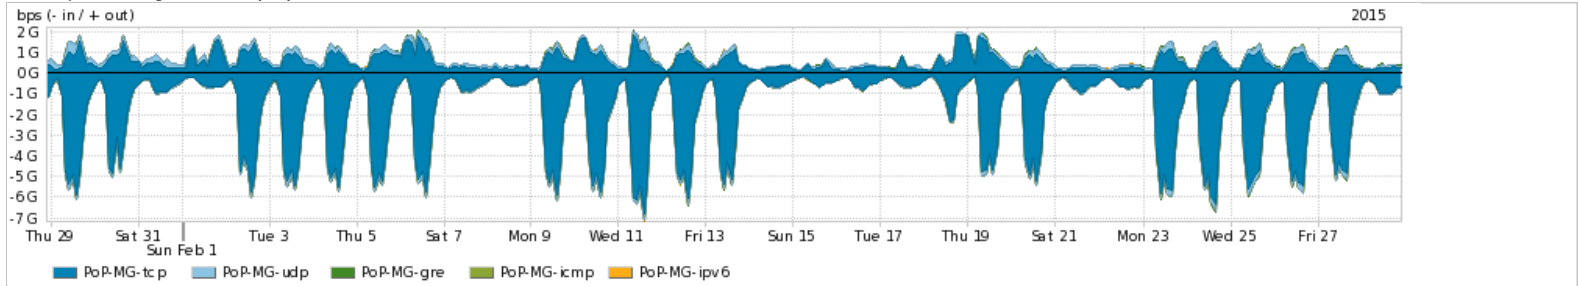

PROFILE	APPLICATION	IN	OUT	TOTAL	
☐	PoP-MG	rdp	442.38 Kbps	38.20 Mbps	38.64 Mbps
☐	PoP-MG	dns	3.67 Mbps	10.16 Mbps	13.83 Mbps
☐	PoP-MG	ssh	8.33 Mbps	5.03 Mbps	13.35 Mbps
☐	PoP-MG	macromedia-fcs	10.28 Mbps	1.61 Mbps	11.89 Mbps
☐	PoP-MG	smtp	6.04 Mbps	5.33 Mbps	11.37 Mbps

Distribuição do tráfego do PoP-MG por protocolo

Average | Max | PCT95

PROFILE	PROTOCOL	IN	OUT	TOTAL	
☒	PoP-MG	tcp	1.80 Gbps	544.29 Mbps	2.34 Gbps
☒	PoP-MG	udp	102.11 Mbps	163.53 Mbps	265.65 Mbps
☒	PoP-MG	gre	7.35 Mbps	9.53 Mbps	16.88 Mbps
☒	PoP-MG	icmp	533.20 Kbps	959.82 Kbps	1.49 Mbps
☒	PoP-MG	ipv6	854.95 Kbps	471.24 Kbps	1.33 Mbps
☐	PoP-MG	esp	241.24 Kbps	657.64 Kbps	898.88 Kbps
☐	PoP-MG	174	0.00 bps	53.00 bps	53.00 bps
☐	PoP-MG	162	0.00 bps	49.00 bps	49.00 bps
☐	PoP-MG	leaf-2	0.00 bps	48.00 bps	48.00 bps
☐	PoP-MG	wsn	0.00 bps	44.00 bps	44.00 bps

For assistance with this product, please contact support@arbornetworks.com.