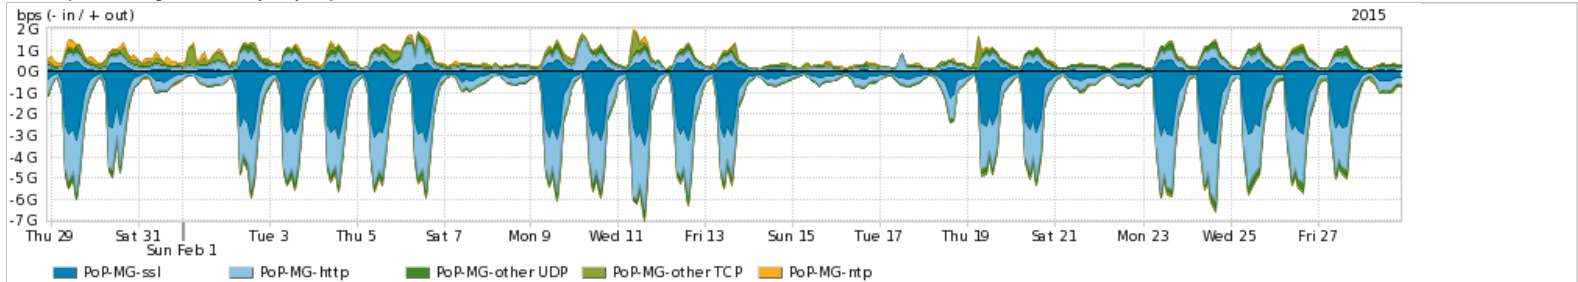

Distribuição do tráfego do PoP-MG por aplicação (análise em camada 3 e 4)

Average | Max | PCT95

PROFILE	APPLICATION	IN	OUT	TOTAL	
☒	PoP-MG	ssl	910.43 Mbps	156.25 Mbps	1.07 Gbps
☒	PoP-MG	http	788.21 Mbps	211.59 Mbps	999.79 Mbps
☒	PoP-MG	other UDP	96.31 Mbps	105.41 Mbps	201.72 Mbps
☒	PoP-MG	other TCP	65.96 Mbps	108.49 Mbps	174.45 Mbps
☒	PoP-MG	ntp	808.94 Kbps	53.74 Mbps	54.55 Mbps