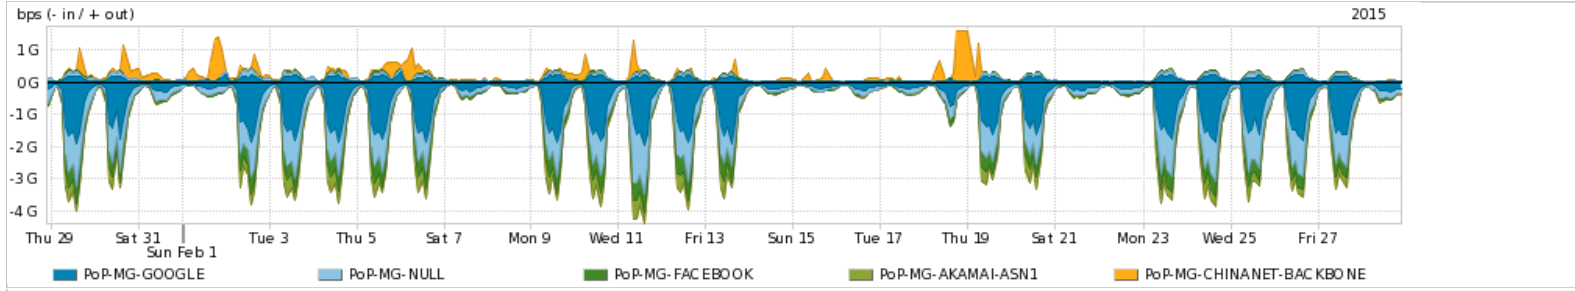

Redes (AS's de origem) mais acessadas pelo PoP-MG

Average | Max | PCT95

PROFILE	AS NAME	ASN	IN	OUT	TOTAL	
☒	PoP-MG	GOOGLE	15169	525.97 Mbps	69.17 Mbps	595.15 Mbps
☒	PoP-MG	NULL	0	370.09 Mbps	45.15 Mbps	415.23 Mbps
☒	PoP-MG	FACEBOOK	32934	143.09 Mbps	11.25 Mbps	154.34 Mbps
☒	PoP-MG	AKAMAI-ASN1	20940	111.54 Mbps	5.54 Mbps	117.09 Mbps
☒	PoP-MG	CHINANET-BACKBONE	4134	1.19 Mbps	93.84 Mbps	95.03 Mbps
☐	PoP-MG	AMAZON-AES	14618	44.89 Mbps	25.12 Mbps	70.01 Mbps
☐	PoP-MG	SOFTLAYER	36351	39.58 Mbps	11.87 Mbps	51.45 Mbps
☐	PoP-MG	PoP-PR/RNP	10881	42.49 Mbps	1.06 Mbps	43.56 Mbps
☐	PoP-MG	AMAZON-02	16509	30.32 Mbps	12.43 Mbps	42.75 Mbps
☐	PoP-MG	Microsoft-MSN-AS	8075	17.03 Mbps	24.77 Mbps	41.80 Mbps