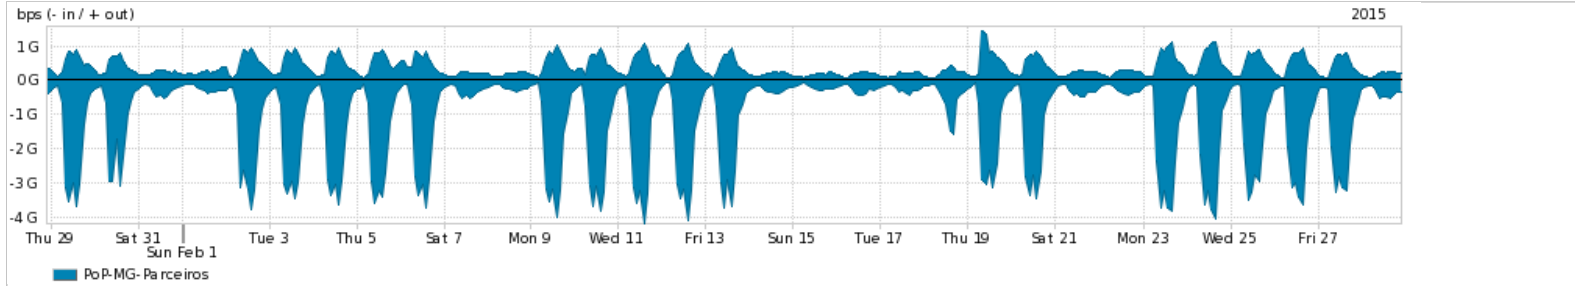

Os gráficos apresentados neste relatório de tráfego estão em formato stack, o que significa que seu valor é uma composição da soma dos componentes listados nas legendas localizadas logo abaixo dos gráficos. Os gráficos estão em "bps x tempo" e possuem dois eixos verticais, Out (positivo) e In (negativo).
 A primeira coluna da tabela define o ponto de referência para entendimento dos valores de In e Out.
 A contabilização do tráfego é sob o ponto de vista do AS da RNP, AS1916.

- Legenda:
- PoP - Ponto de presença da RNP
 - Parceiros - Provedores comerciais que a RNP mantém acordos de troca de tráfego
 - Internet Acadêmica - Acesso às redes acadêmicas internacionais, serviço atualmente provido pela RedClara
 - Internet commodity - Acesso pago à Internet global que é oferecido gratuitamente pela RNP aos seus clientes
 - ASN - Número do sistema autônomo
 - Profile - Objeto gerenciável definido arbitrariamente no Peakflow através de diversos parâmetros (ex: bloco cidr, peer-as, as-path, bgp community, interface, etc)

Utilização do serviço de Internet Commodity pelo PoP-MG

Average | Max | PCT95

PROFILE	PROFILE	IN	OUT	TOTAL	
<input checked="" type="checkbox"/>	PoP-MG	Internet Commodity	312.71 Mbps	271.22 Mbps	583.93 Mbps

Utilização das trocas de tráfego comerciais no Brasil pelo PoP-MG

Average | Max | PCT95

PROFILE	PROFILE	IN	OUT	TOTAL	
<input checked="" type="checkbox"/>	PoP-MG	Parceiros	1.12 Gbps	374.32 Mbps	1.50 Gbps