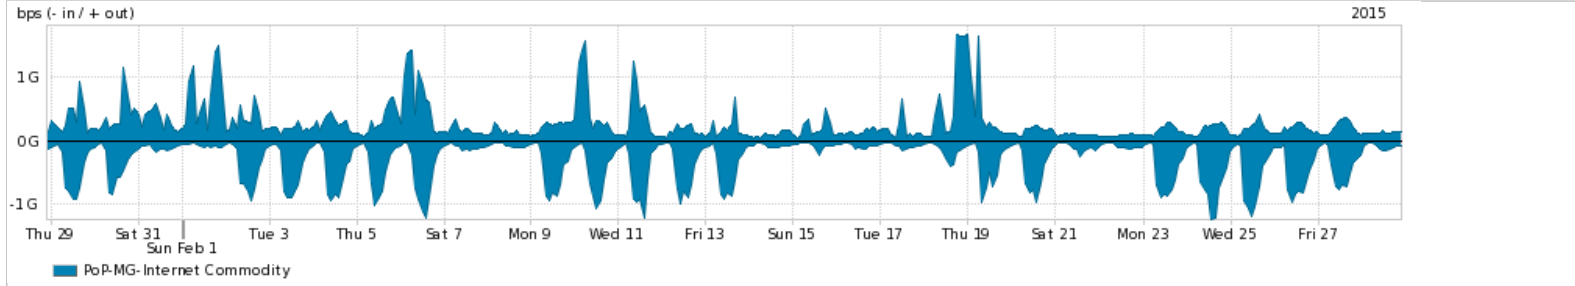

Os gráficos apresentados neste relatório de tráfego estão em formato stack, o que significa que seu valor é uma composição da soma dos componentes listados nas legendas localizadas logo abaixo dos gráficos. Os gráficos estão em "bps x tempo" e possuem dois eixos verticais, Out (positivo) e In (negativo).
 A primeira coluna da tabela define o ponto de referência para entendimento dos valores de In e Out.
 A contabilização do tráfego é sob o ponto de vista do AS da RNP, AS1916.

- Legenda:
- PoP - Ponto de presença da RNP
 - Parceiros - Provedores comerciais que a RNP mantém acordos de troca de tráfego
 - Internet Acadêmica - Acesso às redes acadêmicas internacionais, serviço atualmente provido pela RedClara
 - Internet commodity - Acesso pago à Internet global que é oferecido gratuitamente pela RNP aos seus clientes
 - ASN - Número do sistema autônomo
 - Profile - Objeto gerenciável definido arbitrariamente no Peakflow através de diversos parâmetros (ex: bloco cidr, peer-as, as-path, bgp community, interface, etc)

Utilização do serviço de Internet Commodity pelo PoP-MG

Average | Max | PCT95

PROFILE	PROFILE	IN	OUT	TOTAL	
<input checked="" type="checkbox"/>	PoP-MG	Internet Commodity	312.71 Mbps	271.22 Mbps	583.93 Mbps