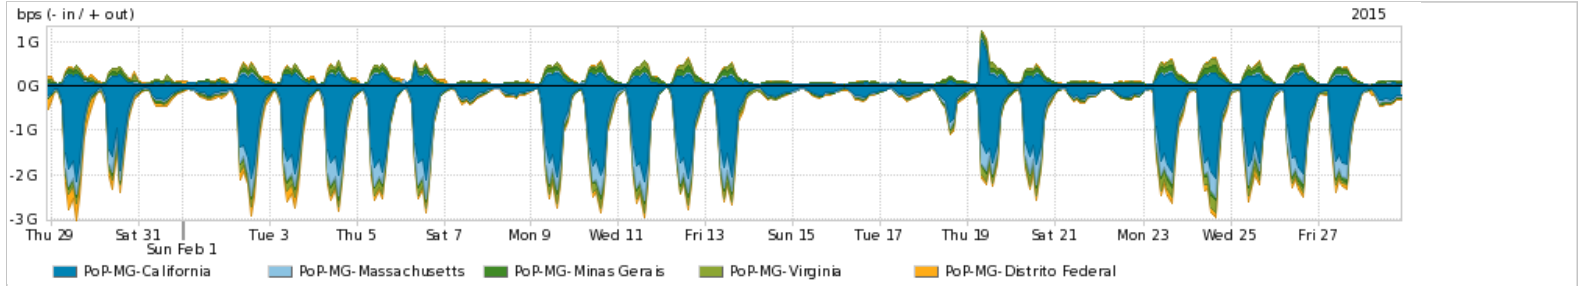

Distribuição do tráfego do PoP-MG por estado, província ou similar

Average | Max | PCT95

PROFILE	REGION	IN	OUT	TOTAL	
☒	PoP-MG	California	582.77 Mbps	89.92 Mbps	672.68 Mbps
☒	PoP-MG	Massachusetts	108.77 Mbps	6.68 Mbps	115.46 Mbps
☒	PoP-MG	Minas Gerais	36.42 Mbps	55.39 Mbps	91.81 Mbps
☒	PoP-MG	Virginia	52.68 Mbps	27.50 Mbps	80.18 Mbps
☒	PoP-MG	Distrito Federal	54.13 Mbps	11.41 Mbps	65.54 Mbps
☐	PoP-MG	jiangsu	344.71 Kbps	51.83 Mbps	52.18 Mbps
☐	PoP-MG	Sao Paulo	25.53 Mbps	26.06 Mbps	51.59 Mbps
☐	PoP-MG	Washington	31.54 Mbps	11.34 Mbps	42.88 Mbps
☐	PoP-MG	Texas	32.90 Mbps	9.40 Mbps	42.30 Mbps
☐	PoP-MG	Delaware	32.39 Mbps	1.30 Mbps	33.68 Mbps
☐	PoP-MG	Arizona	25.46 Mbps	1.07 Mbps	26.53 Mbps
☐	PoP-MG	Zhejiang	239.43 Kbps	23.61 Mbps	23.84 Mbps
☐	PoP-MG	Rio de Janeiro	9.36 Mbps	7.18 Mbps	16.54 Mbps
☐	PoP-MG	Hunan	542.29 Kbps	14.90 Mbps	15.44 Mbps
☐	PoP-MG	Florida	11.86 Mbps	2.45 Mbps	14.31 Mbps