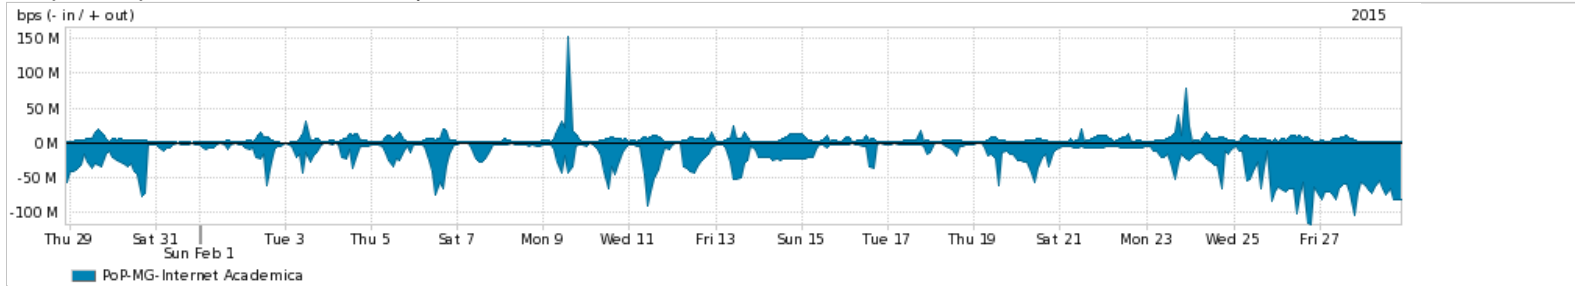

Utilização do serviço de Internet acadêmica internacional pelo PoP-MG

Average | Max | PCT95

PROFILE	PROFILE	IN	OUT	TOTAL	
☒	PoP-MG	Internet Acadêmica	21.77 Mbps	5.71 Mbps	27.48 Mbps