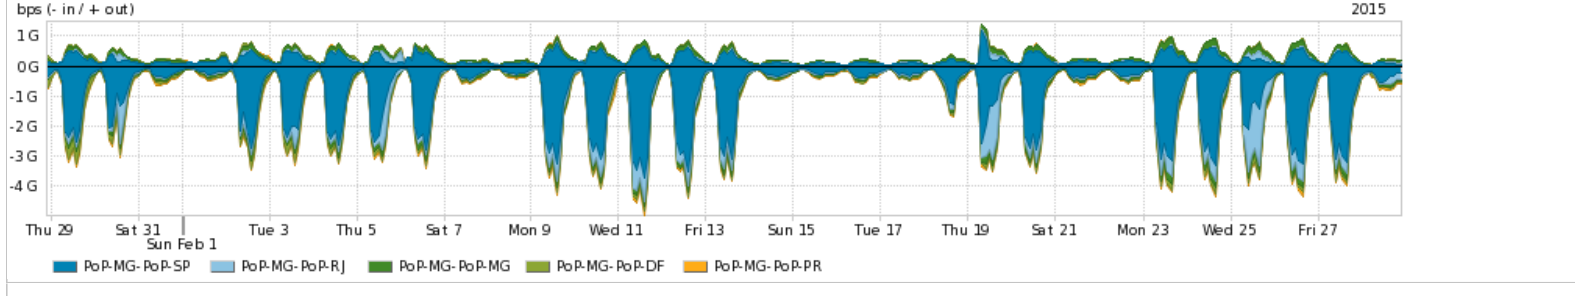

Interesse de tráfego do PoP-MG com os outros PoPs da RNP

Average | Max | PCT95

PROFILE	PROFILE	IN	OUT	TOTAL	
☒	PoP-MG	PoP-SP	869.08 Mbps	201.34 Mbps	1.07 Gbps
☒	PoP-MG	PoP-RJ	166.47 Mbps	17.96 Mbps	184.43 Mbps
☒	PoP-MG	PoP-MG	86.46 Mbps	86.46 Mbps	172.93 Mbps
☒	PoP-MG	PoP-DF	72.05 Mbps	16.25 Mbps	88.30 Mbps
☒	PoP-MG	PoP-PR	45.30 Mbps	2.29 Mbps	47.60 Mbps
☐	PoP-MG	PoP-SC	9.87 Mbps	7.38 Mbps	17.25 Mbps
☐	PoP-MG	PoP-PA	4.61 Mbps	3.43 Mbps	8.04 Mbps
☐	PoP-MG	PoP-MS	5.81 Mbps	231.63 Kbps	6.04 Mbps
☐	PoP-MG	PoP-RO	5.44 Mbps	439.07 Kbps	5.88 Mbps
☐	PoP-MG	PoP-RS	3.40 Mbps	1.85 Mbps	5.24 Mbps