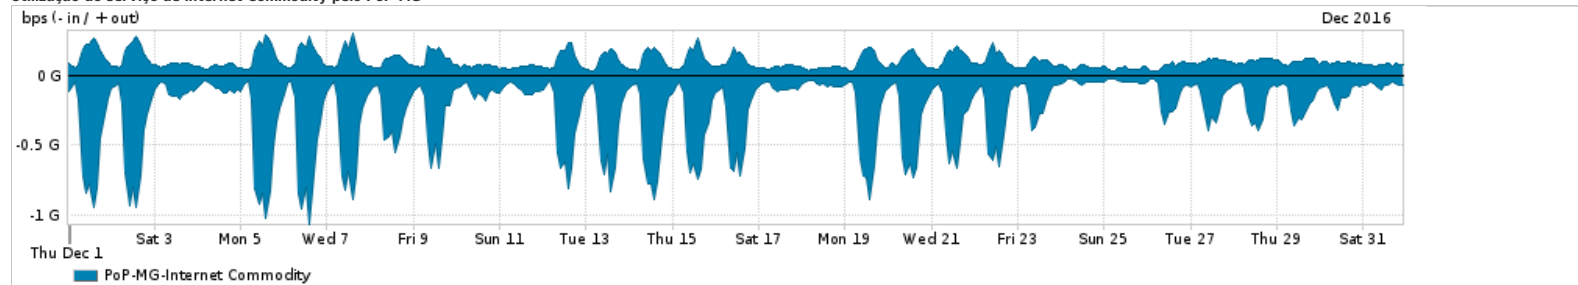

Os gráficos apresentados neste relatório de tráfego estão em formato stack, o que significa que seu valor é uma composição da soma dos componentes listados nas legendas localizadas logo abaixo dos gráficos. Os gráficos estão em "bps x tempo" e possuem dois eixos verticais, Out (positivo) e In (negativo).
 A primeira coluna da tabela define o ponto de referência para entendimento dos valores de In e Out.
 A contabilização do tráfego é sob o ponto de vista do AS da RNP, AS1916.

- Legenda:
- PoP - Ponto de presença da RNP
 - Parceiros - Provedores comerciais que a RNP mantém acordos de troca de tráfego
 - Internet Acadêmica - Acesso às redes acadêmicas internacionais, serviço atualmente provido pela RedClara
 - Internet commodity - Acesso pago à Internet global que é oferecido pela RNP aos seus clientes
 - ASN - Número do sistema autônomo
 - Profile - Objeto gerenciável definido arbitrariamente no Peakflow através de diversos parâmetros (ex: bloco cidr, peer-as, as-path, bgp community, interface, etc)

Utilização do serviço de Internet Commodity pelo PoP-MG

Average | Max | PCT95

PROFILE	PROFILE	IN	OUT	TOTAL	
<input type="checkbox"/>	PoP-MG	Internet Commodity	255.52 Mbps	95.95 Mbps	351.47 Mbps

Utilização das trocas de tráfego comerciais no Brasil pelo PoP-MG