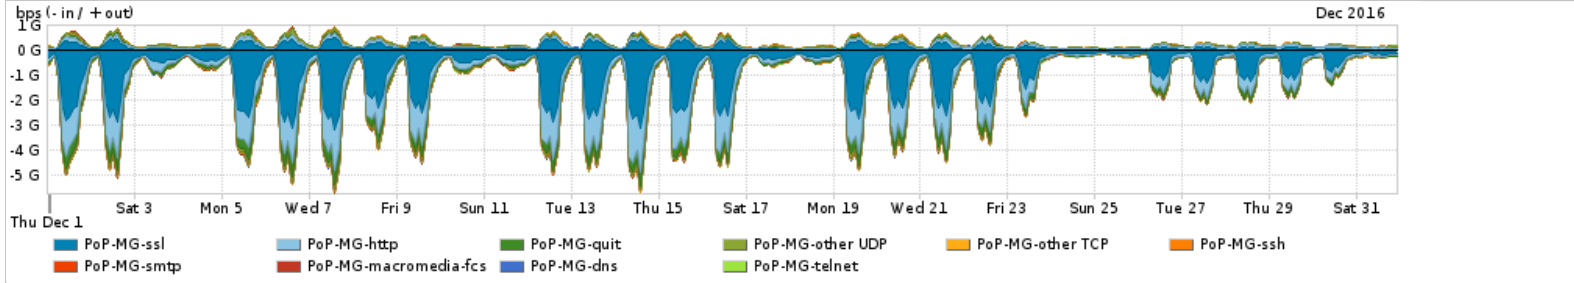

PROFILE	PROFILE	IN	OUT	TOTAL	
<input type="checkbox"/>	PoP-MG	PoP-PA	4.00 bps	0.00 bps	4.00 bps

Distribuição do tráfego do PoP-MG por estado, província ou similar

Average | Max | PCT95

PROFILE	REGION	IN	OUT	TOTAL	
<input type="checkbox"/>	PoP-MG	California	375.93 Mbps	82.06 Mbps	458.00 Mbps
<input type="checkbox"/>	PoP-MG	Iowa	206.05 Mbps	4.17 Mbps	210.22 Mbps
<input type="checkbox"/>	PoP-MG	Delaware	75.01 Mbps	5.00 Mbps	80.01 Mbps
<input type="checkbox"/>	PoP-MG	Massachusetts	61.38 Mbps	2.86 Mbps	64.24 Mbps
<input type="checkbox"/>	PoP-MG	Washington	30.24 Mbps	15.88 Mbps	46.12 Mbps
<input type="checkbox"/>	PoP-MG	Connecticut	35.47 Mbps	1.16 Mbps	36.64 Mbps
<input type="checkbox"/>	PoP-MG	Arizona	19.35 Mbps	1.15 Mbps	20.50 Mbps
<input type="checkbox"/>	PoP-MG	Virginia	12.20 Mbps	3.35 Mbps	15.55 Mbps
<input type="checkbox"/>	PoP-MG	Sao Paulo	7.18 Mbps	7.60 Mbps	14.78 Mbps
<input type="checkbox"/>	PoP-MG	New Hampshire	13.16 Mbps	595.52 Kbps	13.76 Mbps
<input type="checkbox"/>	PoP-MG	Texas	8.50 Mbps	3.32 Mbps	11.82 Mbps
<input type="checkbox"/>	PoP-MG	New York	8.09 Mbps	3.28 Mbps	11.37 Mbps
<input type="checkbox"/>	PoP-MG	Florida	5.25 Mbps	1.92 Mbps	7.17 Mbps
<input type="checkbox"/>	PoP-MG	Noord-Holland	5.80 Mbps	784.63 Kbps	6.58 Mbps
<input type="checkbox"/>	PoP-MG	Quebec	3.51 Mbps	958.74 Kbps	4.47 Mbps

Distribuição do tráfego do PoP-MG por aplicação (análise em camada 3 e 4)

Average | Max | PCT95

PROFILE	APPLICATION	IN	OUT	TOTAL	
<input type="checkbox"/>	PoP-MG	ssl	806.79 Mbps	117.26 Mbps	924.05 Mbps
<input type="checkbox"/>	PoP-MG	http	435.64 Mbps	80.35 Mbps	515.98 Mbps