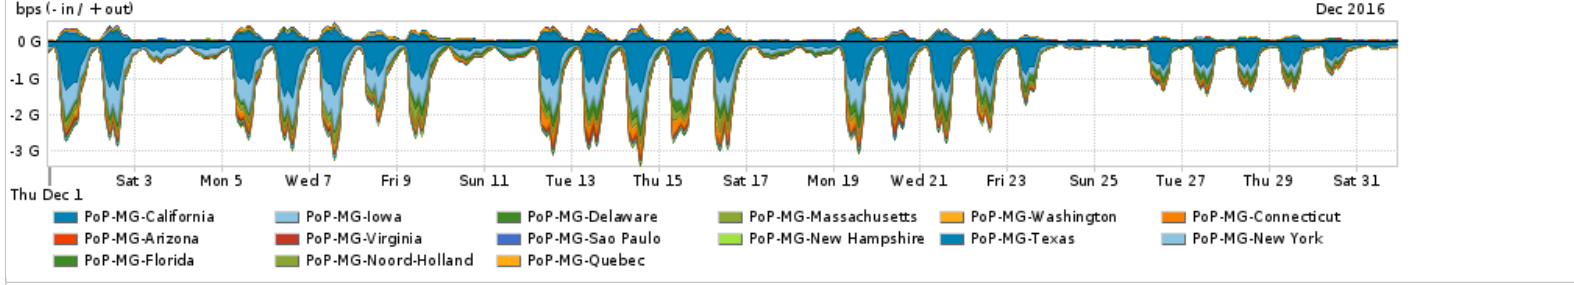

PROFILE	PROFILE	IN	OUT	TOTAL	
☐	PoP-MG	PoP-PA	4.00 bps	0.00 bps	4.00 bps

Distribuição do tráfego do PoP-MG por estado, província ou similar

Average | Max | PCT95

PROFILE	REGION	IN	OUT	TOTAL	
☐	PoP-MG	California	375.93 Mbps	82.06 Mbps	458.00 Mbps
☐	PoP-MG	Iowa	206.05 Mbps	4.17 Mbps	210.22 Mbps
☐	PoP-MG	Delaware	75.01 Mbps	5.00 Mbps	80.01 Mbps
☐	PoP-MG	Massachusetts	61.38 Mbps	2.86 Mbps	64.24 Mbps
☐	PoP-MG	Washington	30.24 Mbps	15.88 Mbps	46.12 Mbps
☐	PoP-MG	Connecticut	35.47 Mbps	1.16 Mbps	36.64 Mbps
☐	PoP-MG	Arizona	19.35 Mbps	1.15 Mbps	20.50 Mbps
☐	PoP-MG	Virginia	12.20 Mbps	3.35 Mbps	15.55 Mbps
☐	PoP-MG	Sao Paulo	7.18 Mbps	7.60 Mbps	14.78 Mbps
☐	PoP-MG	New Hampshire	13.16 Mbps	595.52 Kbps	13.76 Mbps
☐	PoP-MG	Texas	8.50 Mbps	3.32 Mbps	11.82 Mbps
☐	PoP-MG	New York	8.09 Mbps	3.28 Mbps	11.37 Mbps
☐	PoP-MG	Florida	5.25 Mbps	1.92 Mbps	7.17 Mbps
☐	PoP-MG	Noord-Holland	5.80 Mbps	784.63 Kbps	6.58 Mbps
☐	PoP-MG	Quebec	3.51 Mbps	958.74 Kbps	4.47 Mbps