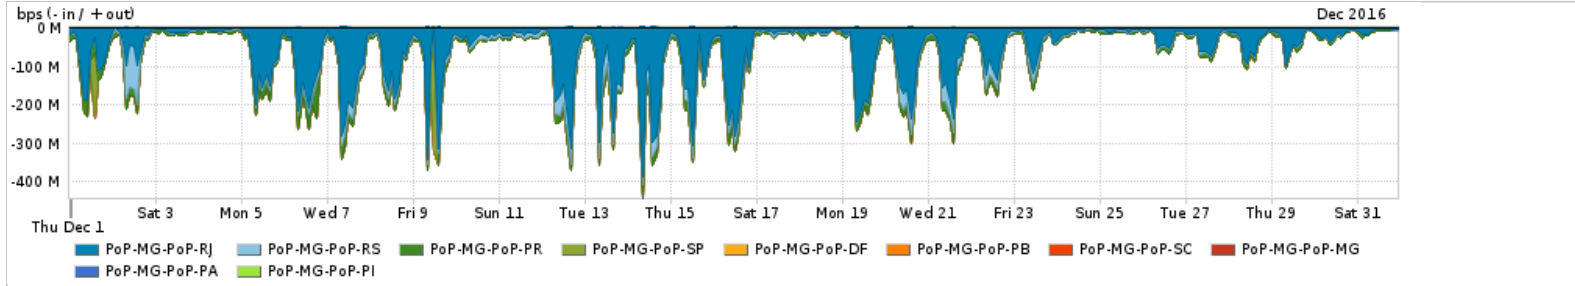

PROFILE	PROFILE	IN	OUT	TOTAL	
<input type="checkbox"/>	PoP-MG	Internet Acadêmica	10.15 Mbps	2.63 Mbps	12.79 Mbps

Redes (AS's de origem) mais acessadas pelo PoP-MG

Average | Max | PCT95

PROFILE	AS NAME	ASN	IN	OUT	TOTAL	
<input type="checkbox"/>	PoP-MG	GOOGLE	15169	506.39 Mbps	69.83 Mbps	576.22 Mbps
<input type="checkbox"/>	PoP-MG	FACEBOOK	32934	191.11 Mbps	13.15 Mbps	204.25 Mbps
<input type="checkbox"/>	PoP-MG	NULL	0	67.52 Mbps	1.07 Mbps	68.59 Mbps
<input type="checkbox"/>	PoP-MG	MICROSOFTEU	8068	45.92 Mbps	10.37 Mbps	56.29 Mbps
<input type="checkbox"/>	PoP-MG	NETFLIX	2906	50.06 Mbps	767.84 Kbps	50.83 Mbps
<input type="checkbox"/>	PoP-MG	AMAZON-02	16509	41.73 Mbps	5.48 Mbps	47.21 Mbps
<input type="checkbox"/>	PoP-MG	TASCOM	52871	34.93 Mbps	1.22 Mbps	36.16 Mbps
<input type="checkbox"/>	PoP-MG	GCEPSABR	28604	32.21 Mbps	1.58 Mbps	33.79 Mbps
<input type="checkbox"/>	PoP-MG	AKAMAI-ASN1	20940	30.74 Mbps	1.10 Mbps	31.84 Mbps
<input type="checkbox"/>	PoP-MG	MICROSOFT-CORP-MSN-AS-BLOCK	8075	12.70 Mbps	13.42 Mbps	26.11 Mbps

Interesse de tráfego do PoP-MG com os outros PoPs da RNP

Average | Max | PCT95

PROFILE	PROFILE	IN	OUT	TOTAL	
<input type="checkbox"/>	PoP-MG	PoP-RJ	57.94 Mbps	847.35 Kbps	58.79 Mbps
<input type="checkbox"/>	PoP-MG	PoP-RS	9.71 Mbps	197.54 Kbps	9.91 Mbps
<input type="checkbox"/>	PoP-MG	PoP-PR	9.85 Mbps	0.00 bps	9.85 Mbps
<input type="checkbox"/>	PoP-MG	PoP-SP	2.12 Mbps	21.67 Kbps	2.14 Mbps
<input type="checkbox"/>	PoP-MG	PoP-DF	17.49 Kbps	7.00 bps	17.49 Kbps
<input type="checkbox"/>	PoP-MG	PoP-PB	6.01 Kbps	1.00 bps	6.01 Kbps
<input type="checkbox"/>	PoP-MG	PoP-SC	619.00 bps	3.26 Kbps	3.88 Kbps
<input type="checkbox"/>	PoP-MG	PoP-MG	1.22 Kbps	1.22 Kbps	2.44 Kbps
<input type="checkbox"/>	PoP-MG	PoP-PI	4.00 bps	0.00 bps	4.00 bps