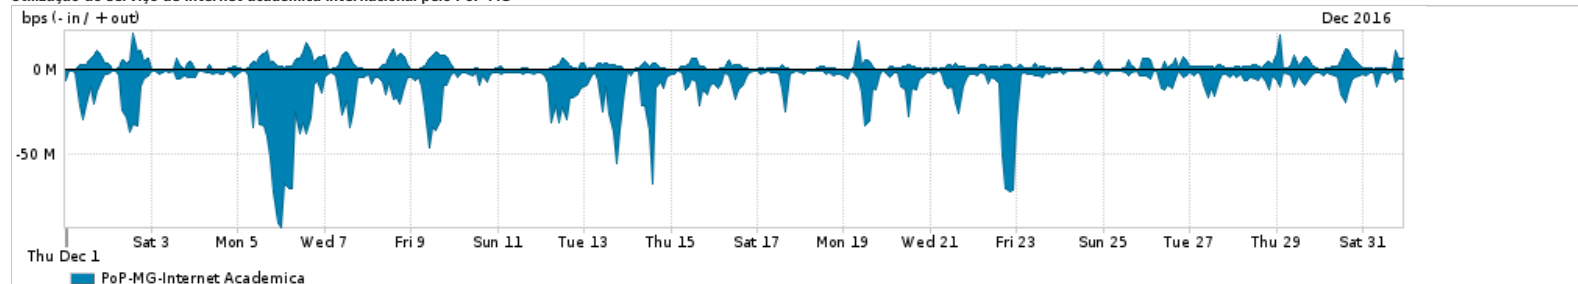

Os gráficos apresentados neste relatório de tráfego estão em formato stack, o que significa que seu valor é uma composição da soma dos componentes listados nas legendas localizadas logo abaixo dos gráficos. Os gráficos estão em "bps x tempo" e possuem dois eixos verticais, Out (positivo) e In (negativo).
 A primeira coluna da tabela define o ponto de referência para entendimento dos valores de In e Out.
 A contabilização do tráfego é sob o ponto de vista do AS da RNP, AS1916.

Utilização do serviço de Internet Commodity pelo PoP-MG

Average | Max | PCT95

PROFILE	PROFILE	IN	OUT	TOTAL	
<input type="checkbox"/>	PoP-MG	Internet Commodity	255.52 Mbps	95.95 Mbps	351.47 Mbps

Utilização das trocas de tráfego comerciais no Brasil pelo PoP-MG

Average | Max | PCT95

PROFILE	PROFILE	IN	OUT	TOTAL	
<input type="checkbox"/>	PoP-MG	Parceiros	1.15 Gbps	220.43 Mbps	1.37 Gbps

Utilização do serviço de Internet acadêmica internacional pelo PoP-MG

Average | Max | PCT95