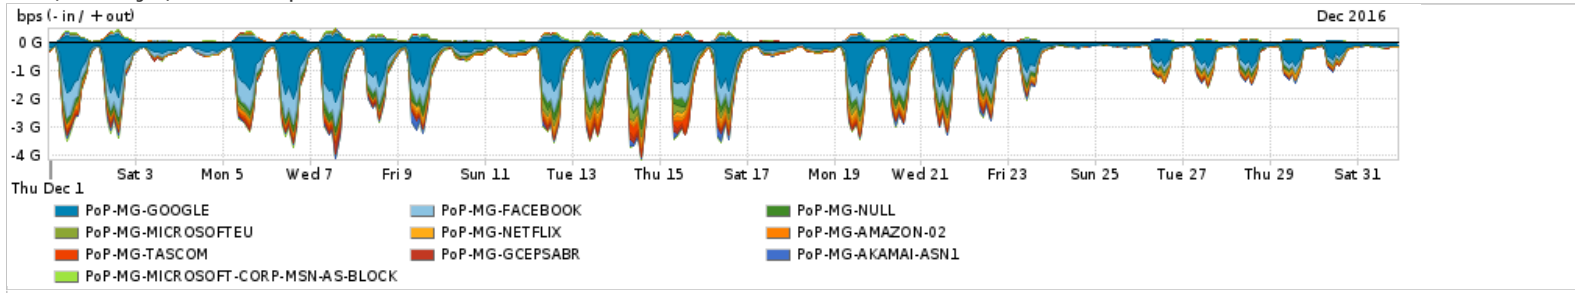

Os gráficos apresentados neste relatório de tráfego estão em formato stack, o que significa que seu valor é uma composição da soma dos componentes listados nas legendas localizadas logo abaixo dos gráficos. Os gráficos estão em "bps x tempo" e possuem dois eixos verticais, Out (positivo) e In (negativo).
 A primeira coluna da tabela define o ponto de referência para entendimento dos valores de In e Out.
 A contabilização do tráfego é sob o ponto de vista do AS da RNP, AS1916.

Utilização do serviço de Internet Commodity pelo PoP-MG

Average | Max | PCT95

PROFILE	PROFILE	IN	OUT	TOTAL	
<input type="checkbox"/>	PoP-MG	Internet Commodity	255.52 Mbps	95.95 Mbps	351.47 Mbps

Utilização das trocas de tráfego comerciais no Brasil pelo PoP-MG

Average | Max | PCT95

PROFILE	PROFILE	IN	OUT	TOTAL	
<input type="checkbox"/>	PoP-MG	Parceiros	1.15 Gbps	220.43 Mbps	1.37 Gbps

Utilização do serviço de Internet acadêmica internacional pelo PoP-MG

Average | Max | PCT95

PROFILE	PROFILE	IN	OUT	TOTAL	
<input type="checkbox"/>	PoP-MG	Internet Acadêmica	10.15 Mbps	2.63 Mbps	12.79 Mbps

Redes (AS's de origem) mais acessadas pelo PoP-MG

Average | Max | PCT95

PROFILE	AS NAME	ASN	IN	OUT	TOTAL	
<input type="checkbox"/>	PoP-MG	GOOGLE	15169	506.39 Mbps	69.83 Mbps	576.22 Mbps
<input type="checkbox"/>	PoP-MG	FACEBOOK	32934	191.11 Mbps	13.15 Mbps	204.25 Mbps
<input type="checkbox"/>	PoP-MG	NULL	0	67.52 Mbps	1.07 Mbps	68.59 Mbps
<input type="checkbox"/>	PoP-MG	MICROSOFTEU	8068	45.92 Mbps	10.37 Mbps	56.29 Mbps
<input type="checkbox"/>	PoP-MG	NETFLIX	2906	50.06 Mbps	767.84 Kbps	50.83 Mbps
<input type="checkbox"/>	PoP-MG	AMAZON-02	16509	41.73 Mbps	5.48 Mbps	47.21 Mbps
<input type="checkbox"/>	PoP-MG	TASCOM	52871	34.93 Mbps	1.22 Mbps	36.16 Mbps
<input type="checkbox"/>	PoP-MG	GCEPSABR	28604	32.21 Mbps	1.58 Mbps	33.79 Mbps
<input type="checkbox"/>	PoP-MG	AKAMAI-ASN1	20940	30.74 Mbps	1.10 Mbps	31.84 Mbps
<input type="checkbox"/>	PoP-MG	MICROSOFT-CORP-MSN-AS-BLOCK	8075	12.70 Mbps	13.42 Mbps	26.11 Mbps