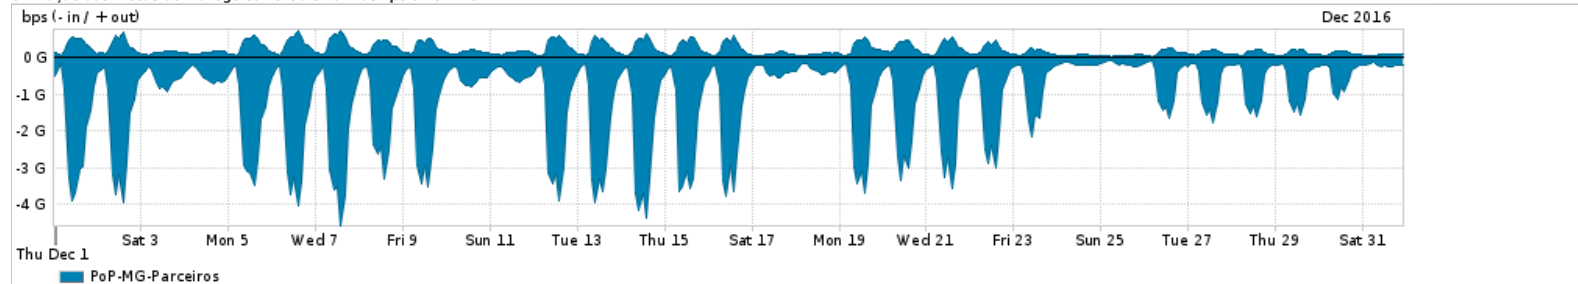

Os gráficos apresentados neste relatório de tráfego estão em formato stack, o que significa que seu valor é uma composição da soma dos componentes listados nas legendas localizadas logo abaixo dos gráficos. Os gráficos estão em "bps x tempo" e possuem dois eixos verticais, Out (positivo) e In (negativo).
 A primeira coluna da tabela define o ponto de referência para entendimento dos valores de In e Out.
 A contabilização do tráfego é sob o ponto de vista do AS da RNP, AS1916.

- Legenda:
- PoP - Ponto de presença da RNP
 - Parceiros - Provedores comerciais que a RNP mantém acordos de troca de tráfego
 - Internet Acadêmica - Acesso às redes acadêmicas internacionais, serviço atualmente provido pela RedClara
 - Internet commodity - Acesso pago à Internet global que é oferecido pela RNP aos seus clientes
 - ASN - Número do sistema autônomo
 - Profile - Objeto gerenciável definido arbitrariamente no Peakflow através de diversos parâmetros (ex: bloco cidr, peer-as, as-path, bgp community, interface, etc)

Utilização do serviço de Internet Commodity pelo PoP-MG

Average | Max | PCT95

PROFILE	PROFILE	IN	OUT	TOTAL	
<input type="checkbox"/>	PoP-MG	Internet Commodity	255.52 Mbps	95.95 Mbps	351.47 Mbps

Utilização das trocas de tráfego comerciais no Brasil pelo PoP-MG