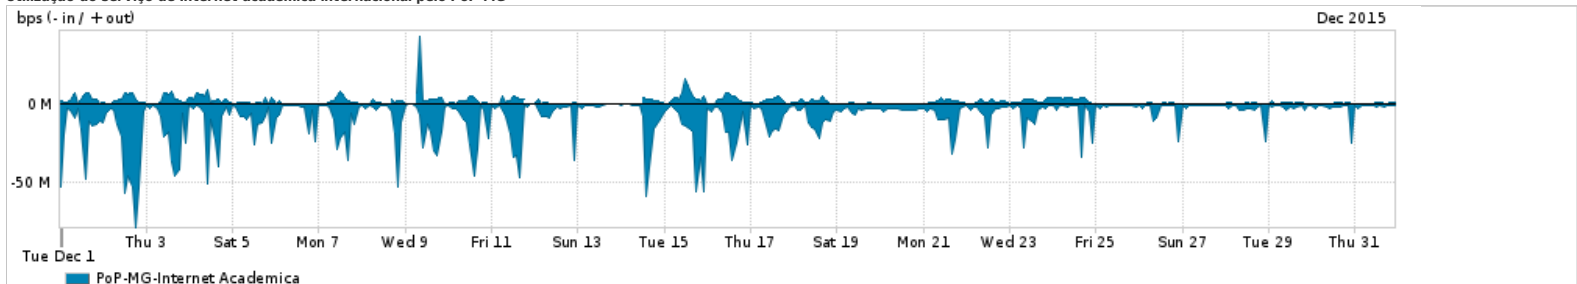

Utilização do serviço de Internet acadêmica internacional pelo PoP-MG

Average | Max | PCT95

PROFILE	PROFILE	IN	OUT	TOTAL	
☐	PoP-MG	Internet Academica	8.59 Mbps	1.95 Mbps	10.53 Mbps