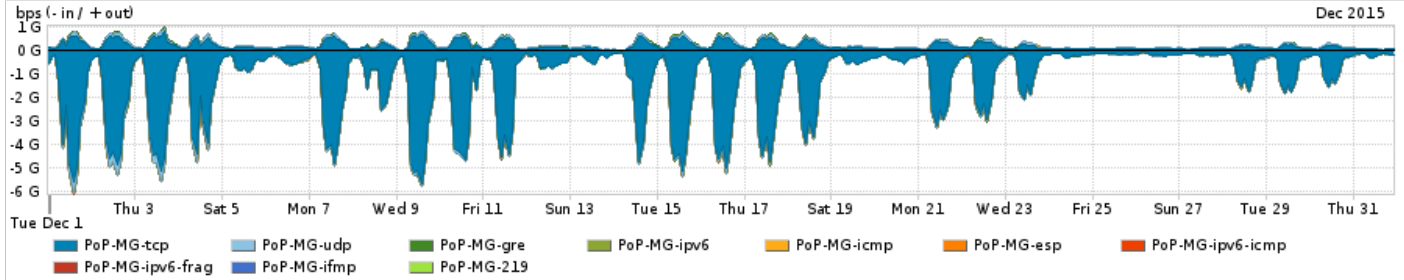

PROFILE	APPLICATION	IN	OUT	TOTAL	
☐	PoP-MG	other UDP	55.67 Mbps	33.20 Mbps	88.87 Mbps
☐	PoP-MG	other TCP	30.01 Mbps	18.38 Mbps	48.38 Mbps
☐	PoP-MG	ntp	143.26 Kbps	25.42 Mbps	25.56 Mbps
☐	PoP-MG	ssh	5.15 Mbps	1.98 Mbps	7.12 Mbps
☐	PoP-MG	smtp	3.39 Mbps	3.19 Mbps	6.58 Mbps
☐	PoP-MG	rsync	6.21 Mbps	9.40 Kbps	6.22 Mbps
☐	PoP-MG	macromedia-fcs	5.44 Mbps	675.22 Kbps	6.11 Mbps
☐	PoP-MG	dns	2.72 Mbps	2.37 Mbps	5.09 Mbps

Distribuição do tráfego do PoP-MG por protocolo

Average | Max | PCT95

PROFILE	PROTOCOL	IN	OUT	TOTAL	
☐	PoP-MG	tcp	1.26 Gbps	200.54 Mbps	1.46 Gbps
☐	PoP-MG	udp	58.51 Mbps	59.88 Mbps	118.40 Mbps
☐	PoP-MG	gre	3.00 Mbps	8.49 Mbps	11.49 Mbps
☐	PoP-MG	ipv6	550.08 Kbps	333.89 Kbps	883.98 Kbps
☐	PoP-MG	icmp	272.50 Kbps	589.15 Kbps	861.64 Kbps
☐	PoP-MG	esp	91.64 Kbps	36.33 Kbps	127.97 Kbps
☐	PoP-MG	ipv6-icmp	3.90 Kbps	192.00 bps	4.10 Kbps
☐	PoP-MG	ipv6-frag	7.00 bps	0.00 bps	7.00 bps
☐	PoP-MG	219	1.00 bps	0.00 bps	1.00 bps
☐	PoP-MG	ifmp	1.00 bps	0.00 bps	1.00 bps

For assistance with this product, please contact support@arbornetworks.com.