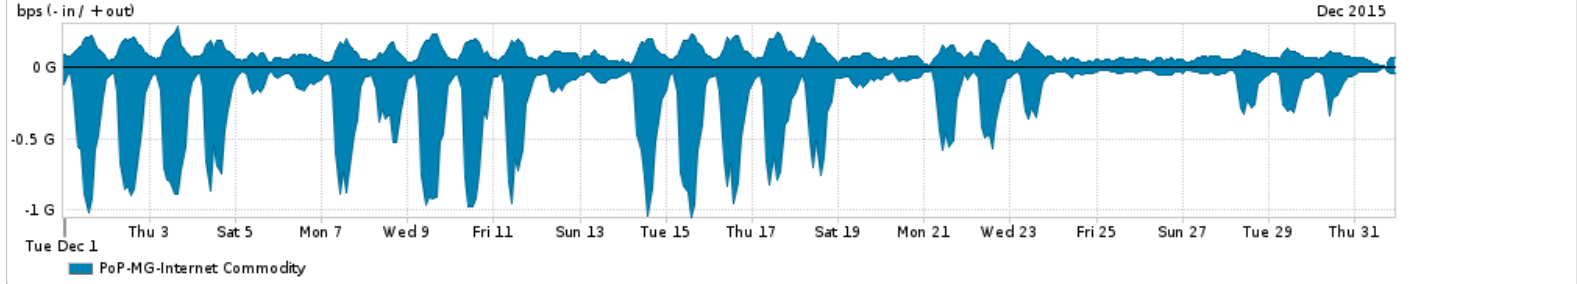

Os gráficos apresentados neste relatório de tráfego estão em formato stack, o que significa que seu valor é uma composição da soma dos componentes listados nas legendas localizadas logo abaixo dos gráficos. Os gráficos estão em "bps x tempo" e possuem dois eixos verticais, Out (positivo) e In (negativo).
 A primeira coluna da tabela define o ponto de referência para entendimento dos valores de In e Out.
 A contabilização do tráfego é sob o ponto de vista do AS da RNP, AS1916.

- Legenda:
- PoP - Ponto de presença da RNP
 - Parceiros - Provedores comerciais que a RNP mantém acordos de troca de tráfego
 - Internet Acadêmica - Acesso às redes acadêmicas internacionais, serviço atualmente provido pela RedClara
 - Internet commodity - Acesso pago à Internet global que é oferecido pela RNP aos seus clientes
 - ASN - Número do sistema autônomo
 - Profile - Objeto gerenciável definido arbitrariamente no Peakflow através de diversos parâmetros (ex: bloco cidr, peer-as, as-path, bgp community, interface, etc)

Utilização do serviço de Internet Commodity pelo PoP-MG

Average | Max | PCT95

PROFILE	PROFILE	IN	OUT	TOTAL	
<input type="checkbox"/>	PoP-MG	Internet Commodity	251.61 Mbps	96.89 Mbps	348.50 Mbps

Utilização das trocas de tráfego comerciais no Brasil pelo PoP-MG