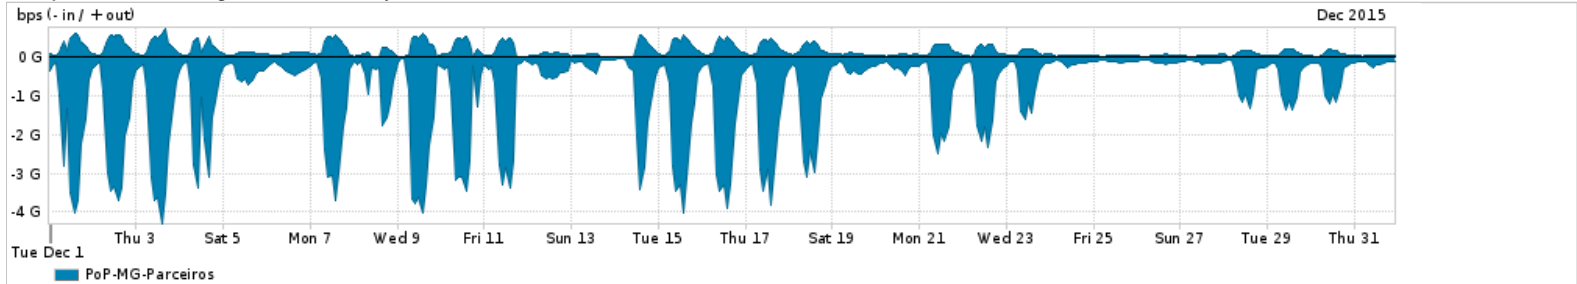

Os gráficos apresentados neste relatório de tráfego estão em formato stack, o que significa que seu valor é uma composição da soma dos componentes listados nas legendas localizadas logo abaixo dos gráficos. Os gráficos estão em "bps x tempo" e possuem dois eixos verticais, Out (positivo) e In (negativo).
 A primeira coluna da tabela define o ponto de referência para entendimento dos valores de In e Out.
 A contabilização do tráfego é sob o ponto de vista do AS da RNP, AS1916.

- Legenda:
- PoP - Ponto de presença da RNP
 - Parceiros - Provedores comerciais que a RNP mantém acordos de troca de tráfego
 - Internet Acadêmica - Acesso às redes acadêmicas internacionais, serviço atualmente provido pela RedClara
 - Internet commodity - Acesso pago à Internet global que é oferecido pela RNP aos seus clientes
 - ASN - Número do sistema autônomo
 - Profile - Objeto gerenciável definido arbitrariamente no Peakflow através de diversos parâmetros (ex: bloco cidr, peer-as, as-path, bgp community, interface, etc)

Utilização do serviço de Internet Commodity pelo PoP-MG

Average | Max | PCT95

PROFILE	PROFILE	IN	OUT	TOTAL	
<input type="checkbox"/>	PoP-MG	Internet Commodity	251.61 Mbps	96.89 Mbps	348.50 Mbps

Utilização das trocas de tráfego comerciais no Brasil pelo PoP-MG