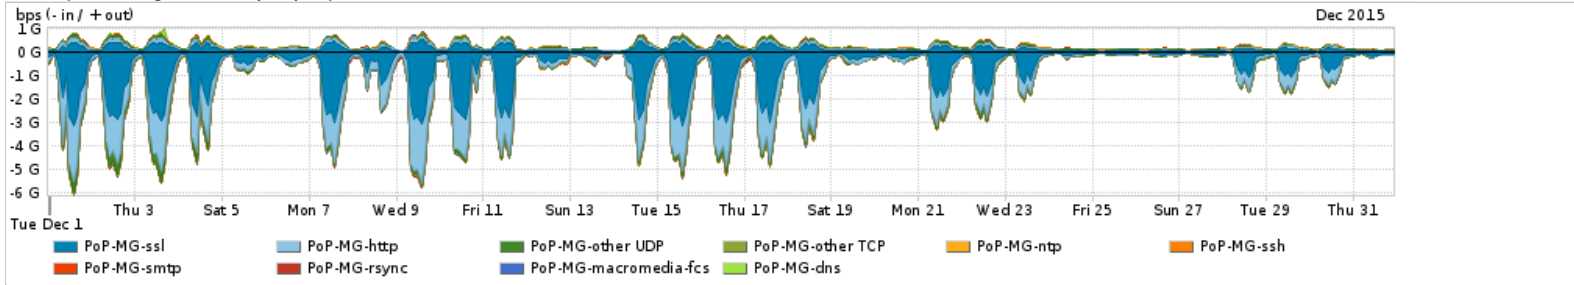

PROFILE	PROFILE	IN	OUT	TOTAL
<input type="checkbox"/>	PoP-MG	PoP-PA	0.00 bps	153.00 bps

Distribuição do tráfego do PoP-MG por estado, província ou similar

Average | Max | PCT95

PROFILE	REGION	IN	OUT	TOTAL	
<input type="checkbox"/>	PoP-MG	California	499.09 Mbps	69.83 Mbps	568.92 Mbps
<input type="checkbox"/>	PoP-MG	Massachusetts	149.13 Mbps	6.45 Mbps	155.58 Mbps
<input type="checkbox"/>	PoP-MG	Washington	46.26 Mbps	18.56 Mbps	64.82 Mbps
<input type="checkbox"/>	PoP-MG	Connecticut	24.61 Mbps	403.67 Kbps	25.02 Mbps
<input type="checkbox"/>	PoP-MG	Arizona	23.95 Mbps	735.87 Kbps	24.68 Mbps
<input type="checkbox"/>	PoP-MG	Virginia	15.00 Mbps	9.12 Mbps	24.12 Mbps
<input type="checkbox"/>	PoP-MG	Sao Paulo	7.48 Mbps	6.04 Mbps	13.53 Mbps
<input type="checkbox"/>	PoP-MG	Ceara	12.62 Mbps	173.87 Kbps	12.80 Mbps
<input type="checkbox"/>	PoP-MG	Texas	8.18 Mbps	1.43 Mbps	9.61 Mbps
<input type="checkbox"/>	PoP-MG	Delaware	8.13 Mbps	548.06 Kbps	8.67 Mbps
<input type="checkbox"/>	PoP-MG	District of Columbia	7.52 Mbps	249.96 Kbps	7.77 Mbps
<input type="checkbox"/>	PoP-MG	Quebec	5.20 Mbps	1.57 Mbps	6.78 Mbps
<input type="checkbox"/>	PoP-MG	Florida	5.27 Mbps	998.21 Kbps	6.27 Mbps
<input type="checkbox"/>	PoP-MG	Rio de Janeiro	3.74 Mbps	1.78 Mbps	5.52 Mbps
<input type="checkbox"/>	PoP-MG	New York	3.41 Mbps	1.74 Mbps	5.14 Mbps

Distribuição do tráfego do PoP-MG por aplicação (análise em camada 3 e 4)

Average | Max | PCT95

PROFILE	APPLICATION	IN	OUT	TOTAL	
<input type="checkbox"/>	PoP-MG	ssl	728.03 Mbps	100.19 Mbps	828.22 Mbps
<input type="checkbox"/>	PoP-MG	http	477.59 Mbps	69.47 Mbps	547.06 Mbps