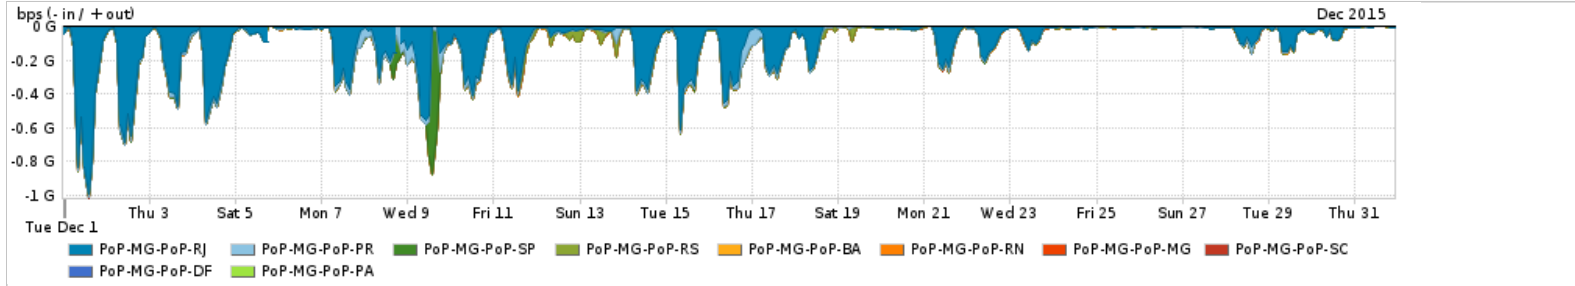

PROFILE	PROFILE	IN	OUT	TOTAL	
<input type="checkbox"/>	PoP-MG	Internet Academica	8.59 Mbps	1.95 Mbps	10.53 Mbps

Redes (AS's de origem) mais acessadas pelo PoP-MG

Average | Max | PCT95

PROFILE	AS NAME	ASN	IN	OUT	TOTAL	
<input type="checkbox"/>	PoP-MG	GOOGLE	15169	429.13 Mbps	54.93 Mbps	484.06 Mbps
<input type="checkbox"/>	PoP-MG	AKAMAI-ASN1	20940	132.89 Mbps	4.66 Mbps	137.54 Mbps
<input type="checkbox"/>	PoP-MG	NULL	0	114.61 Mbps	105.20 Kbps	114.71 Mbps
<input type="checkbox"/>	PoP-MG	FACEBOOK	32934	63.46 Mbps	10.40 Mbps	73.86 Mbps
<input type="checkbox"/>	PoP-MG	Microsoft-MSN-AS	8075	29.63 Mbps	21.98 Mbps	51.61 Mbps
<input type="checkbox"/>	PoP-MG	AMAZON-02	16509	29.59 Mbps	7.09 Mbps	36.68 Mbps
<input type="checkbox"/>	PoP-MG	DCLUX	24611	29.54 Mbps	1.83 Mbps	31.37 Mbps
<input type="checkbox"/>	PoP-MG	DROPBOX	19679	19.40 Mbps	10.89 Mbps	30.29 Mbps
<input type="checkbox"/>	PoP-MG	MICROSOFTEU	8068	29.49 Mbps	465.65 Kbps	29.95 Mbps
<input type="checkbox"/>	PoP-MG	GCEPSABR	28604	27.64 Mbps	1.99 Mbps	29.63 Mbps

Interesse de tráfego do PoP-MG com os outros PoPs da RNP

Average | Max | PCT95

PROFILE	PROFILE	IN	OUT	TOTAL	
<input type="checkbox"/>	PoP-MG	PoP-RJ	103.41 Mbps	1.44 Kbps	103.41 Mbps
<input type="checkbox"/>	PoP-MG	PoP-PR	12.25 Mbps	200.00 bps	12.25 Mbps
<input type="checkbox"/>	PoP-MG	PoP-SP	5.80 Mbps	2.33 Mbps	8.13 Mbps
<input type="checkbox"/>	PoP-MG	PoP-RS	4.53 Mbps	77.00 bps	4.53 Mbps
<input type="checkbox"/>	PoP-MG	PoP-BA	592.24 Kbps	11.00 bps	592.25 Kbps
<input type="checkbox"/>	PoP-MG	PoP-RN	327.31 Kbps	128.00 bps	327.44 Kbps
<input type="checkbox"/>	PoP-MG	PoP-MG	7.98 Kbps	7.98 Kbps	15.97 Kbps
<input type="checkbox"/>	PoP-MG	PoP-SC	5.05 Kbps	34.00 bps	5.09 Kbps
<input type="checkbox"/>	PoP-MG	PoP-DF	4.00 bps	838.00 bps	842.00 bps