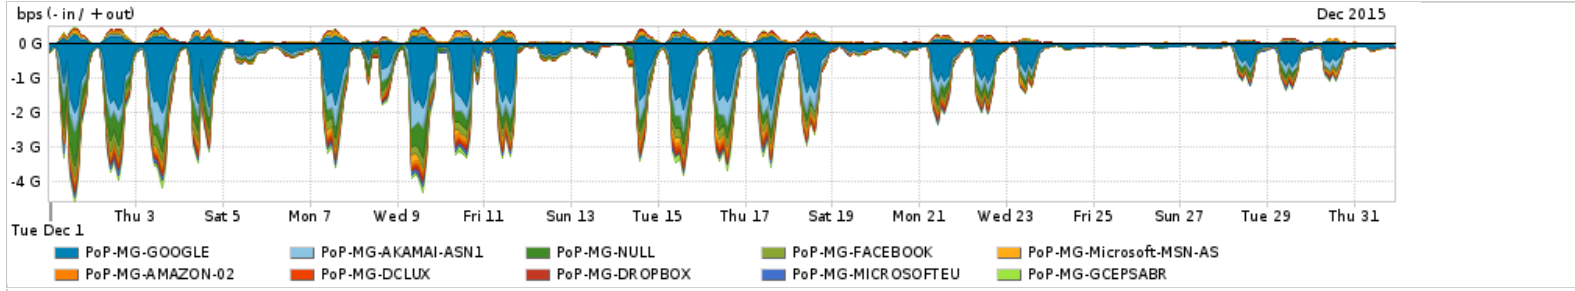

Os gráficos apresentados neste relatório de tráfego estão em formato stack, o que significa que seu valor é uma composição da soma dos componentes listados nas legendas localizadas logo abaixo dos gráficos. Os gráficos estão em "bps x tempo" e possuem dois eixos verticais, Out (positivo) e In (negativo).
 A primeira coluna da tabela define o ponto de referência para entendimento dos valores de In e Out.
 A contabilização do tráfego é sob o ponto de vista do AS da RNP, AS1916.

Utilização do serviço de Internet Commodity pelo PoP-MG

Average | Max | PCT95

PROFILE	PROFILE	IN	OUT	TOTAL	
<input type="checkbox"/>	PoP-MG	Internet Commodity	251.61 Mbps	96.89 Mbps	348.50 Mbps

Utilização das trocas de tráfego comerciais no Brasil pelo PoP-MG

Average | Max | PCT95

PROFILE	PROFILE	IN	OUT	TOTAL	
<input type="checkbox"/>	PoP-MG	Parceiros	935.95 Mbps	168.65 Mbps	1.10 Gbps

Utilização do serviço de Internet acadêmica internacional pelo PoP-MG

Average | Max | PCT95

PROFILE	PROFILE	IN	OUT	TOTAL	
<input type="checkbox"/>	PoP-MG	Internet Academica	8.59 Mbps	1.95 Mbps	10.53 Mbps

Redes (AS's de origem) mais acessadas pelo PoP-MG

Average | Max | PCT95

PROFILE	AS NAME	ASN	IN	OUT	TOTAL	
<input type="checkbox"/>	PoP-MG	GOOGLE	15169	429.13 Mbps	54.93 Mbps	484.06 Mbps
<input type="checkbox"/>	PoP-MG	AKAMAI-ASN1	20940	132.89 Mbps	4.66 Mbps	137.54 Mbps
<input type="checkbox"/>	PoP-MG	NULL	0	114.61 Mbps	105.20 Kbps	114.71 Mbps
<input type="checkbox"/>	PoP-MG	FACEBOOK	32934	63.46 Mbps	10.40 Mbps	73.86 Mbps
<input type="checkbox"/>	PoP-MG	Microsoft-MSN-AS	8075	29.63 Mbps	21.98 Mbps	51.61 Mbps
<input type="checkbox"/>	PoP-MG	AMAZON-02	16509	29.59 Mbps	7.09 Mbps	36.68 Mbps
<input type="checkbox"/>	PoP-MG	DCLUX	24611	29.54 Mbps	1.83 Mbps	31.37 Mbps
<input type="checkbox"/>	PoP-MG	DROPBOX	19679	19.40 Mbps	10.89 Mbps	30.29 Mbps
<input type="checkbox"/>	PoP-MG	MICROSOFTEU	8068	29.49 Mbps	465.65 Kbps	29.95 Mbps
<input type="checkbox"/>	PoP-MG	GCEPSABR	28604	27.64 Mbps	1.99 Mbps	29.63 Mbps