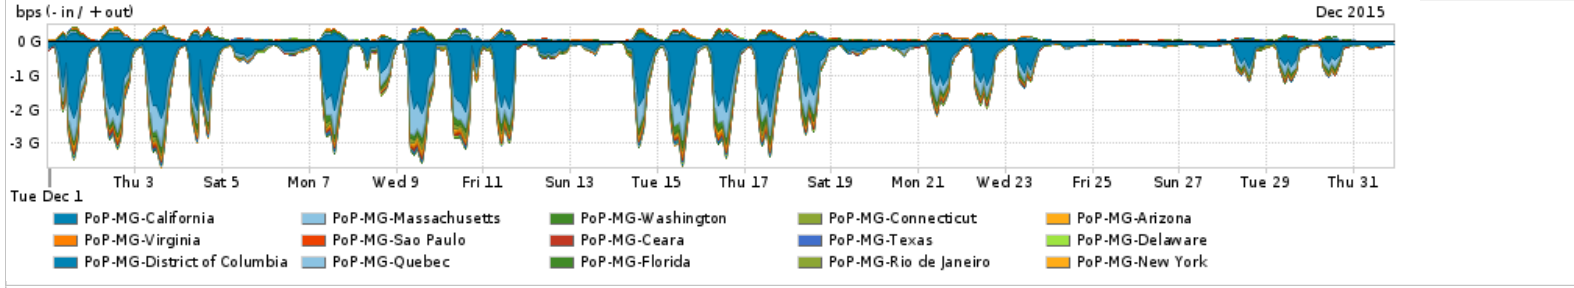

PROFILE	PROFILE	IN	OUT	TOTAL
☐	PoP-MG	PoP-PA	0.00 bps	153.00 bps

Distribuição do tráfego do PoP-MG por estado, província ou similar

Average | Max | PCT95

PROFILE	REGION	IN	OUT	TOTAL	
☐	PoP-MG	California	499.09 Mbps	69.83 Mbps	568.92 Mbps
☐	PoP-MG	Massachusetts	149.13 Mbps	6.45 Mbps	155.58 Mbps
☐	PoP-MG	Washington	46.26 Mbps	18.56 Mbps	64.82 Mbps
☐	PoP-MG	Connecticut	24.61 Mbps	403.67 Kbps	25.02 Mbps
☐	PoP-MG	Arizona	23.95 Mbps	735.87 Kbps	24.68 Mbps
☐	PoP-MG	Virginia	15.00 Mbps	9.12 Mbps	24.12 Mbps
☐	PoP-MG	Sao Paulo	7.48 Mbps	6.04 Mbps	13.53 Mbps
☐	PoP-MG	Ceara	12.62 Mbps	173.87 Kbps	12.80 Mbps
☐	PoP-MG	Texas	8.18 Mbps	1.43 Mbps	9.61 Mbps
☐	PoP-MG	Delaware	8.13 Mbps	548.06 Kbps	8.67 Mbps
☐	PoP-MG	District of Columbia	7.52 Mbps	249.96 Kbps	7.77 Mbps
☐	PoP-MG	Quebec	5.20 Mbps	1.57 Mbps	6.78 Mbps
☐	PoP-MG	Florida	5.27 Mbps	998.21 Kbps	6.27 Mbps
☐	PoP-MG	Rio de Janeiro	3.74 Mbps	1.78 Mbps	5.52 Mbps
☐	PoP-MG	New York	3.41 Mbps	1.74 Mbps	5.14 Mbps