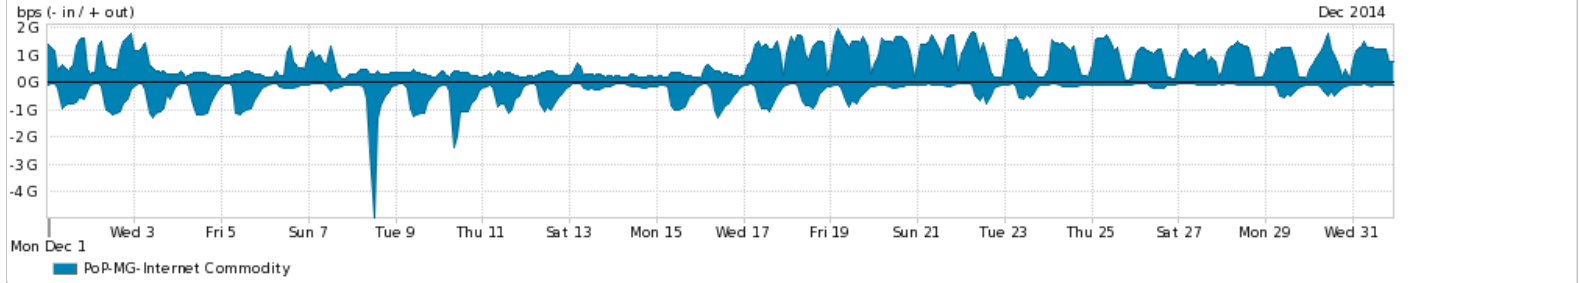

Os gráficos apresentados neste relatório de tráfego estão em formato stack, o que significa que seu valor é uma composição da soma dos componentes listados nas legendas localizadas logo abaixo dos gráficos. Os gráficos estão em "bps x tempo" e possuem dois eixos verticais, Out (positivo) e In (negativo).

A primeira coluna da tabela define o ponto de referência para entendimento dos valores de In e Out.

A contabilização do tráfego é sob o ponto de vista do AS da RNP, AS1916.

Legenda:

PoP - Ponto de presença da RNP

Parceiros - Provedores comerciais que a RNP mantém acordos de troca de tráfego

Internet Acadêmica - Acesso às redes acadêmicas internacionais, serviço atualmente provido pela RedClara

Internet commodity - Acesso pago à Internet global que é oferecido gratuitamente pela RNP aos seus clientes

ASN - Número do sistema autônomo

Profile - Objeto gerenciável definido arbitrariamente no Peakflow através de diversos parâmetros (ex: bloco cidr, peer-as, as-path, bgp community, interface, etc)

Utilização do serviço de Internet Commodity pelo PoP-MG