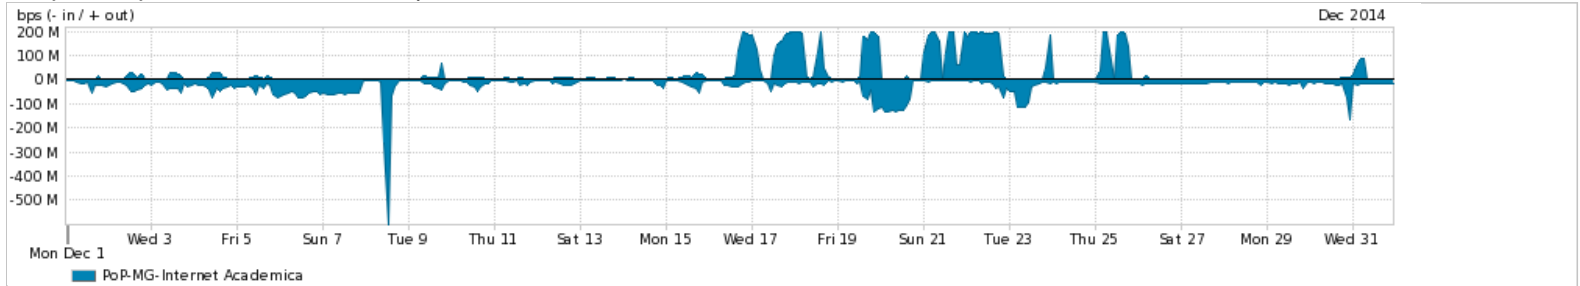

Utilização do serviço de Internet acadêmica internacional pelo PoP-MG

PROFILE	PROFILE	IN	OUT	TOTAL	
☒	PoP-MG	Internet Acadêmica	26.12 Mbps	28.66 Mbps	54.78 Mbps