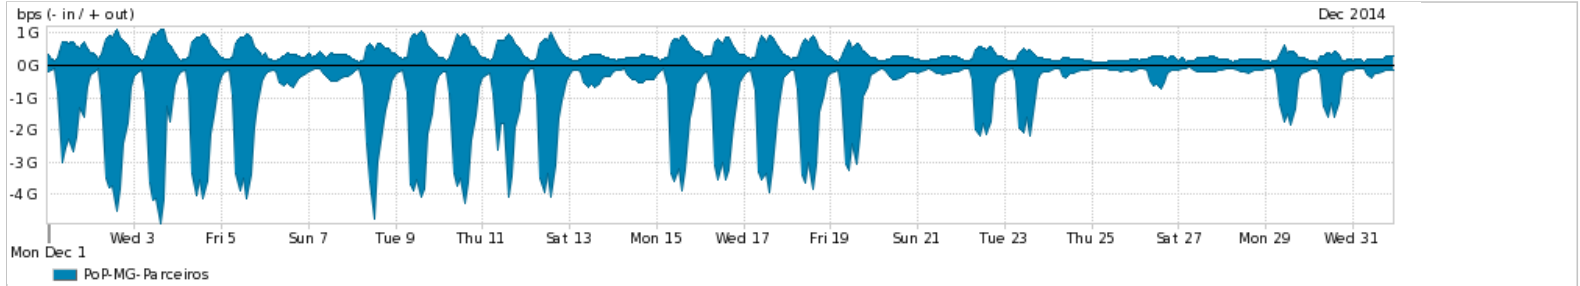

Os gráficos apresentados neste relatório de tráfego estão em formato stack, o que significa que seu valor é uma composição da soma dos componentes listados nas legendas localizadas logo abaixo dos gráficos. Os gráficos estão em "bps x tempo" e possuem dois eixos verticais, Out (positivo) e In (negativo).

ASN - Número do sistema autônomo

Profile - Objeto gerenciável definido arbitrariamente no Peakflow através de diversos parâmetros (ex: bloco cidr, peer-as, as-path, bgp community, interface, etc)

Utilização do serviço de Internet Commodity pelo PoP-MG

PROFILE	PROFILE	IN	OUT	TOTAL	
<input checked="" type="checkbox"/>	PoP-MG	Internet Commodity	372.58 Mbps	728.09 Mbps	1.10 Gbps

Utilização das trocas de tráfego comerciais no Brasil pelo PoP-MG

PROFILE	PROFILE	IN	OUT	TOTAL	
<input checked="" type="checkbox"/>	PoP-MG	Parceiros	1.11 Gbps	378.88 Mbps	1.49 Gbps