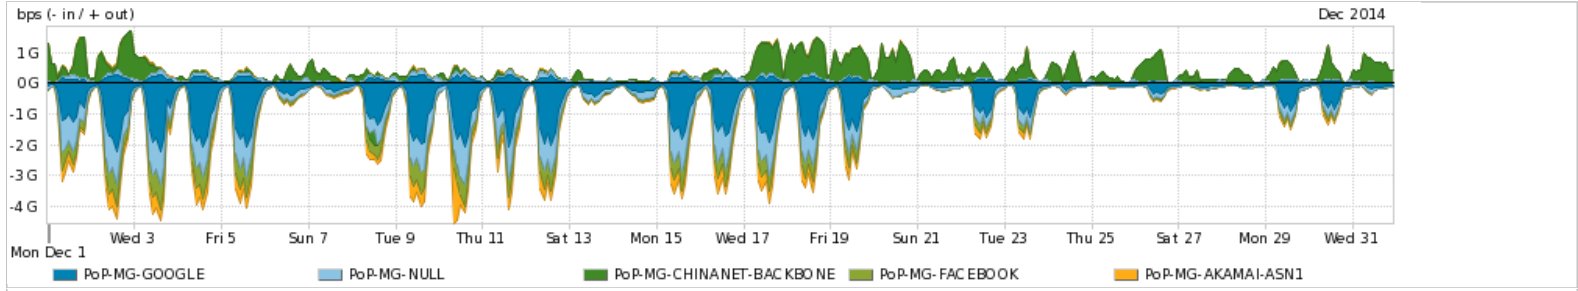

Os gráficos apresentados neste relatório de tráfego estão em formato stack, o que significa que seu valor é uma composição da soma dos componentes listados nas legendas localizadas logo abaixo dos gráficos. Os gráficos estão em "bps x tempo" e possuem dois eixos verticais, Out (positivo) e In (negativo).

ASN - Número do sistema autônomo

Profile - Objeto gerenciável definido arbitrariamente no Peakflow através de diversos parâmetros (ex: bloco cidr, peer-as, as-path, bgp community, interface, etc)

Utilização do serviço de Internet Commodity pelo PoP-MG

PROFILE	PROFILE	IN	OUT	TOTAL	
<input checked="" type="checkbox"/>	PoP-MG	Internet Commodity	372.58 Mbps	728.09 Mbps	1.10 Gbps

Utilização das trocas de tráfego comerciais no Brasil pelo PoP-MG

PROFILE	PROFILE	IN	OUT	TOTAL	
<input checked="" type="checkbox"/>	PoP-MG	Parceiros	1.11 Gbps	378.88 Mbps	1.49 Gbps

Utilização do serviço de Internet acadêmica internacional pelo PoP-MG

PROFILE	PROFILE	IN	OUT	TOTAL	
<input checked="" type="checkbox"/>	PoP-MG	Internet Acadêmica	26.12 Mbps	28.66 Mbps	54.78 Mbps

Redes (AS's de origem) mais acessadas pelo PoP-MG