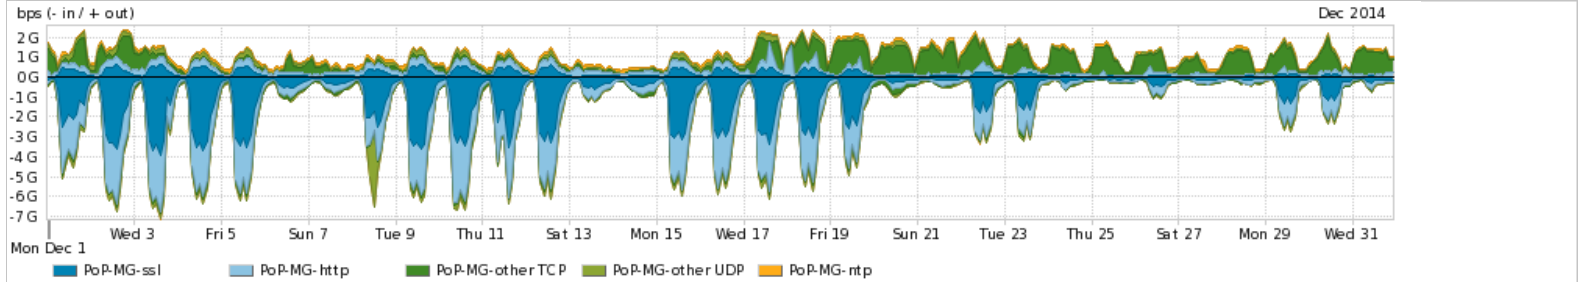

Distribuição do tráfego do PoP-MG por aplicação (análise em camada 3 e 4)

Average | Max | PCT95

PROFILE	APPLICATION	IN	OUT	TOTAL	
☒	PoP-MG	ssl	889.39 Mbps	157.16 Mbps	1.05 Gbps
☒	PoP-MG	http	710.36 Mbps	203.86 Mbps	914.22 Mbps
☒	PoP-MG	other TCP	78.41 Mbps	512.62 Mbps	591.02 Mbps
☒	PoP-MG	other UDP	108.26 Mbps	118.10 Mbps	226.36 Mbps
☒	PoP-MG	ntp	537.39 Kbps	120.55 Mbps	121.08 Mbps