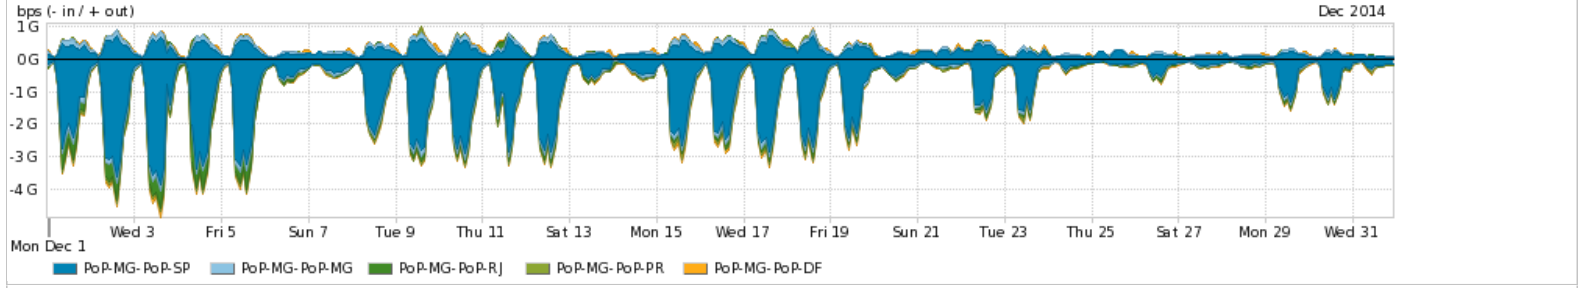

Interesse de tráfego do PoP-MG com os outros PoPs da RNP

Average | Max | PCT95

PROFILE	PROFILE	IN	OUT	TOTAL	
☒	PoP-MG	PoP-SP	826.97 Mbps	224.12 Mbps	1.05 Gbps
☒	PoP-MG	PoP-MG	67.69 Mbps	67.69 Mbps	135.37 Mbps
☒	PoP-MG	PoP-RJ	77.14 Mbps	6.45 Mbps	83.59 Mbps
☒	PoP-MG	PoP-PR	44.34 Mbps	4.79 Mbps	49.14 Mbps
☒	PoP-MG	PoP-DF	27.66 Mbps	20.10 Mbps	47.76 Mbps
☐	PoP-MG	PoP-SC	10.82 Mbps	7.60 Mbps	18.42 Mbps
☐	PoP-MG	PoP-RS	4.19 Mbps	2.45 Mbps	6.63 Mbps
☐	PoP-MG	PoP-PA	1.60 Mbps	4.53 Mbps	6.13 Mbps
☐	PoP-MG	PoP-MS	4.70 Mbps	181.90 Kbps	4.88 Mbps
☐	PoP-MG	PoP-BA	281.86 Kbps	3.63 Mbps	3.91 Mbps