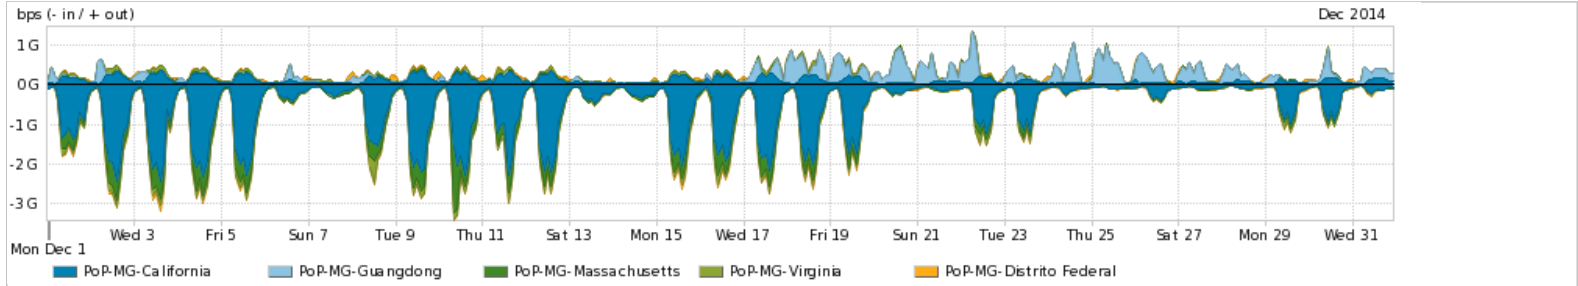

Distribuição do tráfego do PoP-MG por estado, província ou similar

Average | Max | PCT95

PROFILE	REGION	IN	OUT	TOTAL	
☒	PoP-MG	California	568.61 Mbps	94.31 Mbps	662.92 Mbps
☒	PoP-MG	Guangdong	350.80 Kbps	146.56 Mbps	146.91 Mbps
☒	PoP-MG	Massachusetts	115.18 Mbps	7.32 Mbps	122.50 Mbps
☐	PoP-MG	Zhejiang	864.73 Kbps	112.23 Mbps	113.09 Mbps
☒	PoP-MG	Virginia	47.05 Mbps	24.10 Mbps	71.15 Mbps
☐	PoP-MG	Minas Gerais	27.24 Mbps	43.33 Mbps	70.57 Mbps
☐	PoP-MG	Sao Paulo	35.66 Mbps	24.34 Mbps	60.00 Mbps
☐	PoP-MG	Fujian	101.27 Kbps	55.70 Mbps	55.80 Mbps
☐	PoP-MG	Hunan	770.68 Kbps	48.00 Mbps	48.77 Mbps
☐	PoP-MG	Texas	30.68 Mbps	14.52 Mbps	45.19 Mbps
☐	PoP-MG	Washington	30.38 Mbps	11.70 Mbps	42.08 Mbps
☒	PoP-MG	Distrito Federal	19.09 Mbps	17.60 Mbps	36.68 Mbps
☐	PoP-MG	Maryland	6.29 Mbps	25.12 Mbps	31.41 Mbps
☐	PoP-MG	Arizona	24.58 Mbps	1.70 Mbps	26.28 Mbps
☐	PoP-MG	Xinjiang	283.98 Kbps	25.51 Mbps	25.79 Mbps