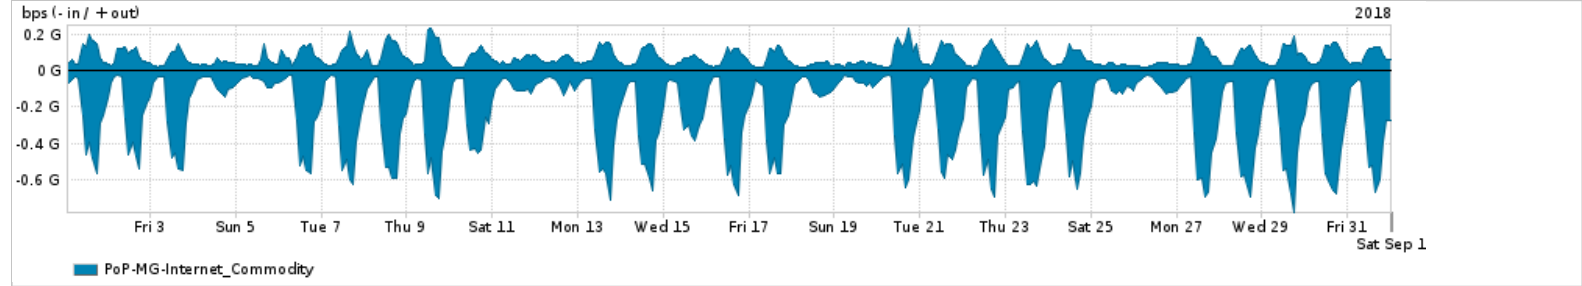

Os gráficos apresentados neste relatório de tráfego estão em formato stack, o que significa que seu valor é uma composição da soma dos componentes listados nas legendas localizadas logo abaixo dos gráficos. Os gráficos estão em "bps x tempo" e possuem dois eixos verticais, Out (positivo) e In (negativo).
 A primeira coluna da tabela define o ponto de referência para entendimento dos valores de In e Out.
 A contabilização do tráfego é sob o ponto de vista do AS da RNP, AS1916.

Legenda:
 PoP - Ponto de presença da RNP
 Parceiros - Provedores comerciais que a RNP mantém acordos de troca de tráfego
 Internet Acadêmica - Acesso às redes acadêmicas internacionais, serviço atualmente provido pela RedClara
 Internet commodity - Acesso pago à Internet global que é oferecido pela RNP aos seus clientes
 ASN - Número do sistema autônomo
 Profile - Objeto gerenciável definido arbitrariamente no Peakflow através de diversos parâmetros (ex: bloco cidr, peer-as, as-path, bgp community, interface, etc)

Utilização do serviço de Internet Commodity pelo PoP-MG

PROFILE	PROFILE	IN	OUT	TOTAL
<input checked="" type="checkbox"/> PoP-MG	Internet_Commodity	244.20 Mbps	71.57 Mbps	315.77 Mbps

Utilização das trocas de tráfego comerciais no Brasil pelo PoP-MG