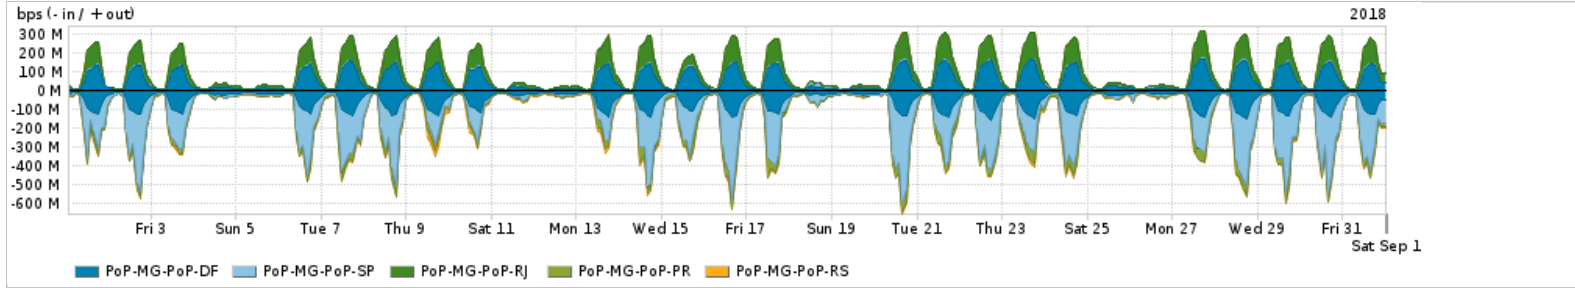

Interesse de tráfego do PoP-MG com os outros PoPs da RNP

Average | Max | PCT95

	PROFILE	PROFILE	IN	OUT	TOTAL
☒	PoP-MG	PoP-DF	45.91 Mbps	51.59 Mbps	97.50 Mbps
☒	PoP-MG	PoP-SP	86.46 Mbps	1.71 Mbps	88.17 Mbps
☒	PoP-MG	PoP-RJ	329.11 Kbps	47.26 Mbps	47.59 Mbps
☒	PoP-MG	PoP-PR	17.43 Mbps	21.00 bps	17.43 Mbps
☒	PoP-MG	PoP-RS	5.86 Mbps	82.15 Kbps	5.94 Mbps
☐	PoP-MG	PoP-SC	9.14 Kbps	7.88 Kbps	17.02 Kbps
☐	PoP-MG	PoP-TO	636.00 bps	0.00 bps	636.00 bps
☐	PoP-MG	PoP-BA	374.00 bps	12.00 bps	386.00 bps
☐	PoP-MG	PoP-MG	151.00 bps	151.00 bps	302.00 bps