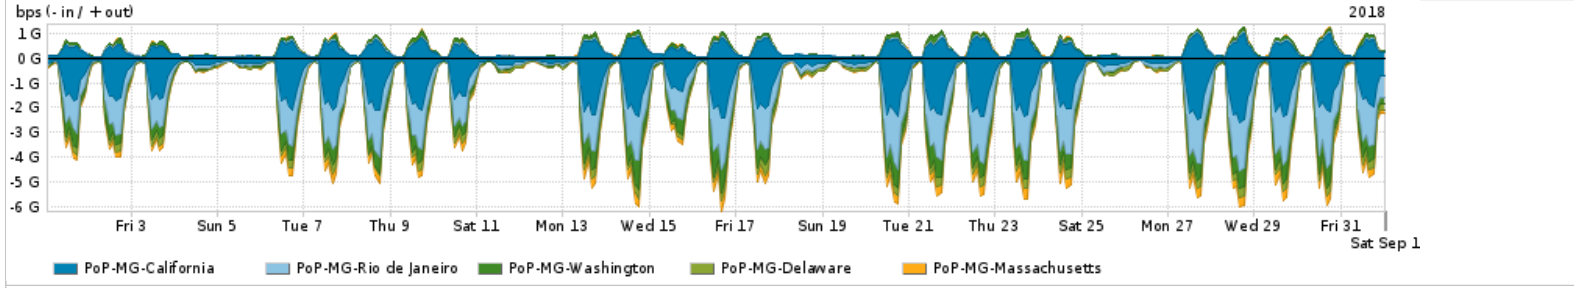

PROFILE	PROFILE	IN	OUT	TOTAL
☐	PoP-MG	PoP-PB	125.00 bps	18.00 bps	143.00 bps

Distribuição do tráfego do PoP-MG por estado, província ou similar

Average | Max | PCT95

	PROFILE	REGION	IN	OUT	TOTAL
☒	PoP-MG	California	784.43 Mbps	279.41 Mbps	1.06 Gbps
☒	PoP-MG	Rio de Janeiro	628.15 Mbps	24.23 Mbps	652.38 Mbps
☒	PoP-MG	Washington	250.66 Mbps	56.96 Mbps	307.63 Mbps
☒	PoP-MG	Delaware	139.33 Mbps	3.31 Mbps	142.63 Mbps
☒	PoP-MG	Massachusetts	119.04 Mbps	5.15 Mbps	124.18 Mbps
☐	PoP-MG	Distrito Federal	48.00 Mbps	44.67 Mbps	92.67 Mbps
☐	PoP-MG	Sao Paulo	49.47 Mbps	35.05 Mbps	84.53 Mbps
☐	PoP-MG	Virginia	54.44 Mbps	21.16 Mbps	75.60 Mbps
☐	PoP-MG	Pernambuco	1.53 Mbps	49.03 Mbps	50.57 Mbps
☐	PoP-MG	Minas Gerais	15.58 Mbps	30.32 Mbps	45.90 Mbps
☐	PoP-MG	Arizona	41.84 Mbps	147.18 Kbps	41.99 Mbps
☐	PoP-MG	Florida	15.00 Mbps	2.18 Mbps	17.17 Mbps
☐	PoP-MG	Texas	12.03 Mbps	2.26 Mbps	14.30 Mbps
☐	PoP-MG	Quebec	13.14 Mbps	1.01 Mbps	14.14 Mbps
☐	PoP-MG	Oregon	4.90 Mbps	7.31 Mbps	12.21 Mbps