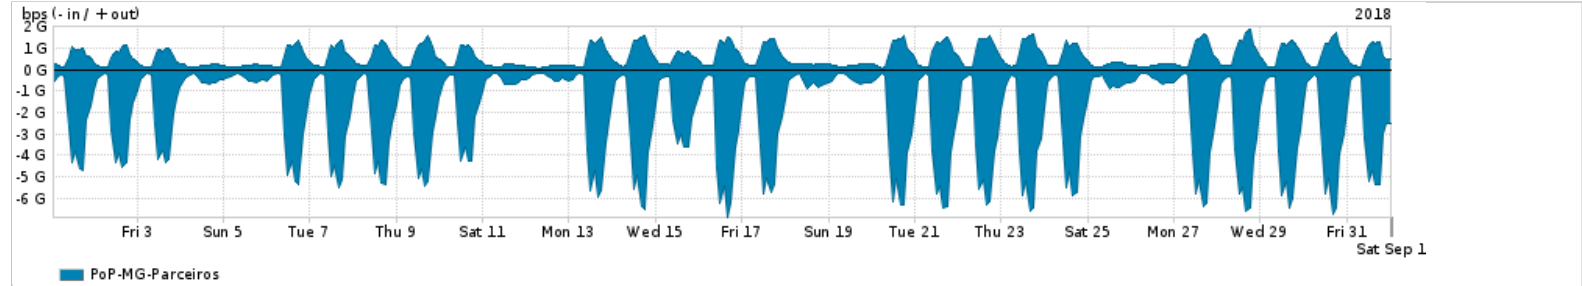

Os gráficos apresentados neste relatório de tráfego estão em formato stack, o que significa que seu valor é uma composição da soma dos componentes listados nas legendas localizadas logo abaixo dos gráficos. Os gráficos estão em "bps x tempo" e possuem dois eixos verticais, Out (positivo) e In (negativo).
 A primeira coluna da tabela define o ponto de referência para entendimento dos valores de In e Out.
 A contabilização do tráfego é sob o ponto de vista do AS da RNP, AS1916.

Legenda:
 PoP - Ponto de presença da RNP
 Parceiros - Provedores comerciais que a RNP mantém acordos de troca de tráfego
 Internet Acadêmica - Acesso às redes acadêmicas internacionais, serviço atualmente provido pela RedClara
 Internet commodity - Acesso pago à Internet global que é oferecido pela RNP aos seus clientes
 ASN - Número do sistema autônomo
 Profile - Objeto gerenciável definido arbitrariamente no Peakflow através de diversos parâmetros (ex: bloco cidr, peer-as, as-path, bgp community, interface, etc)

Utilização do serviço de Internet Commodity pelo PoP-MG

PROFILE	PROFILE	IN	OUT	TOTAL
<input checked="" type="checkbox"/> PoP-MG	Internet_Commodity	244.20 Mbps	71.57 Mbps	315.77 Mbps

Utilização das trocas de tráfego comerciais no Brasil pelo PoP-MG