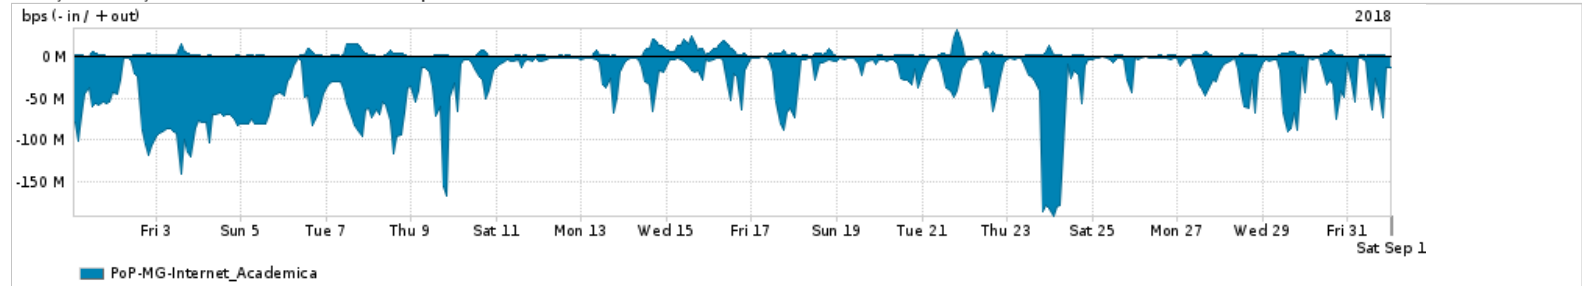

Os gráficos apresentados neste relatório de tráfego estão em formato stack, o que significa que seu valor é uma composição da soma dos componentes listados nas legendas localizadas logo abaixo dos gráficos. Os gráficos estão em "bps x tempo" e possuem dois eixos verticais, Out (positivo) e In (negativo).
 A primeira coluna da tabela define o ponto de referência para entendimento dos valores de In e Out.
 A contabilização do tráfego é sob o ponto de vista do AS da RNP, AS1916.

Utilização do serviço de Internet Commodity pelo PoP-MG

PROFILE	PROFILE	IN	OUT	TOTAL
<input checked="" type="checkbox"/> PoP-MG	Internet_Commodity	244.20 Mbps	71.57 Mbps	315.77 Mbps

Utilização das trocas de tráfego comerciais no Brasil pelo PoP-MG

PROFILE	PROFILE	IN	OUT	TOTAL
<input checked="" type="checkbox"/> PoP-MG	Parceiros	2.17 Gbps	576.35 Mbps	2.75 Gbps

Utilização do serviço de Internet acadêmica internacional pelo PoP-MG

PROFILE	PROFILE	IN	OUT	TOTAL
<input checked="" type="checkbox"/> PoP-MG	Internet_Academica	34.38 Mbps	3.02 Mbps	37.40 Mbps