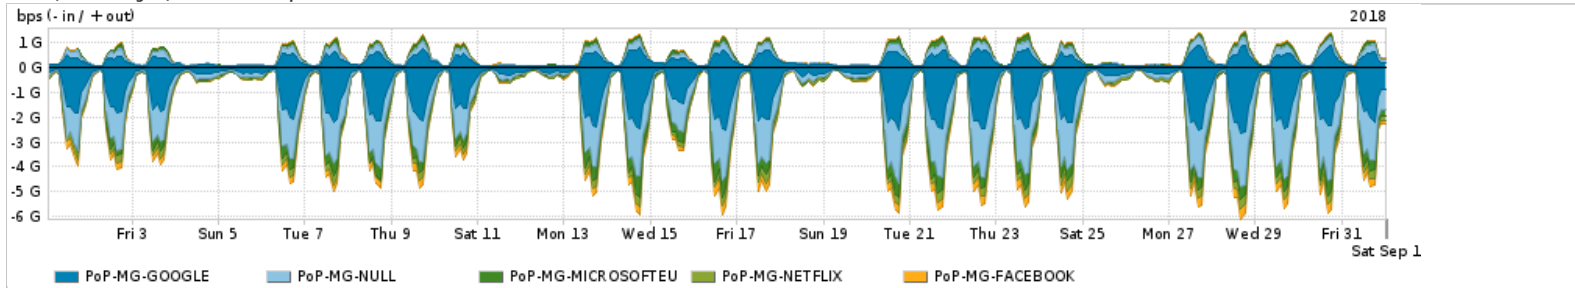

Redes (AS's de origem) mais acessadas pelo PoP-MG

Average | Max | PCT95

	PROFILE	AS NAME	ASN	IN	OUT	TOTAL
☒	PoP-MG	GOOGLE	15169	830.61 Mbps	243.86 Mbps	1.07 Gbps
☒	PoP-MG	NUL	0	664.66 Mbps	114.35 Mbps	779.02 Mbps
☒	PoP-MG	MICROSOFT	8068	175.97 Mbps	44.35 Mbps	220.32 Mbps
☒	PoP-MG	NETFLIX	2906	140.10 Mbps	3.20 Mbps	143.30 Mbps
☒	PoP-MG	FACEBOOK	32934	109.33 Mbps	23.14 Mbps	132.47 Mbps
☐	PoP-MG	AMAZON-02	16509	88.46 Mbps	16.27 Mbps	104.73 Mbps
☐	PoP-MG	GCEPSA-BR	28604	82.72 Mbps	2.79 Mbps	85.51 Mbps
☐	PoP-MG	EDGECAST	15133	79.74 Mbps	2.32 Mbps	82.06 Mbps
☐	PoP-MG	AKAMAI-ASN1	20940	78.47 Mbps	2.71 Mbps	81.18 Mbps
☐	PoP-MG	AKAMAI-ASN1	16625	65.54 Mbps	2.55 Mbps	68.08 Mbps