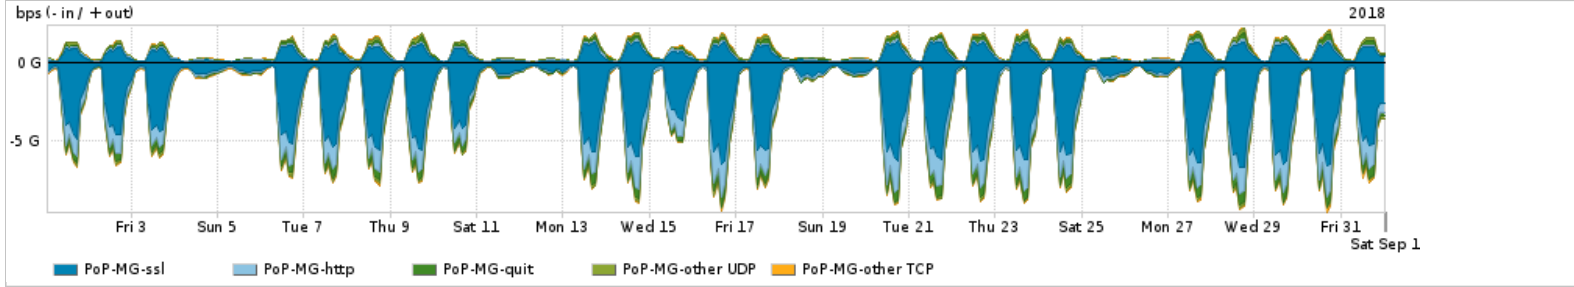

	PROFILE	PROFILE	IN	OUT	TOTAL
<input type="checkbox"/>	PoP-MG	PoP-PB	125.00 bps	18.00 bps	143.00 bps

Distribuição do tráfego do PoP-MG por estado, província ou similar

Average | Max | PCT95

	PROFILE	REGION	IN	OUT	TOTAL
<input checked="" type="checkbox"/>	PoP-MG	California	784.43 Mbps	279.41 Mbps	1.06 Gbps
<input checked="" type="checkbox"/>	PoP-MG	Rio de Janeiro	628.15 Mbps	24.23 Mbps	652.38 Mbps
<input checked="" type="checkbox"/>	PoP-MG	Washington	250.66 Mbps	56.96 Mbps	307.63 Mbps
<input checked="" type="checkbox"/>	PoP-MG	Delaware	139.33 Mbps	3.31 Mbps	142.63 Mbps
<input checked="" type="checkbox"/>	PoP-MG	Massachusetts	119.04 Mbps	5.15 Mbps	124.18 Mbps
<input type="checkbox"/>	PoP-MG	Distrito Federal	48.00 Mbps	44.67 Mbps	92.67 Mbps
<input type="checkbox"/>	PoP-MG	Sao Paulo	49.47 Mbps	35.05 Mbps	84.53 Mbps
<input type="checkbox"/>	PoP-MG	Virginia	54.44 Mbps	21.16 Mbps	75.60 Mbps
<input type="checkbox"/>	PoP-MG	Pernambuco	1.53 Mbps	49.03 Mbps	50.57 Mbps
<input type="checkbox"/>	PoP-MG	Minas Gerais	15.58 Mbps	30.32 Mbps	45.90 Mbps
<input type="checkbox"/>	PoP-MG	Arizona	41.84 Mbps	147.18 Kbps	41.99 Mbps
<input type="checkbox"/>	PoP-MG	Florida	15.00 Mbps	2.18 Mbps	17.17 Mbps
<input type="checkbox"/>	PoP-MG	Texas	12.03 Mbps	2.26 Mbps	14.30 Mbps
<input type="checkbox"/>	PoP-MG	Quebec	13.14 Mbps	1.01 Mbps	14.14 Mbps
<input type="checkbox"/>	PoP-MG	Oregon	4.90 Mbps	7.31 Mbps	12.21 Mbps

Distribuição do tráfego do PoP-MG por aplicação (análise em camada 3 e 4)

Average | Max | PCT95

	PROFILE	APPLICATION	IN	OUT	TOTAL
<input checked="" type="checkbox"/>	PoP-MG	ssl	2.18 Gbps	461.36 Mbps	2.64 Gbps
<input checked="" type="checkbox"/>	PoP-MG	http	582.59 Mbps	74.28 Mbps	656.87 Mbps