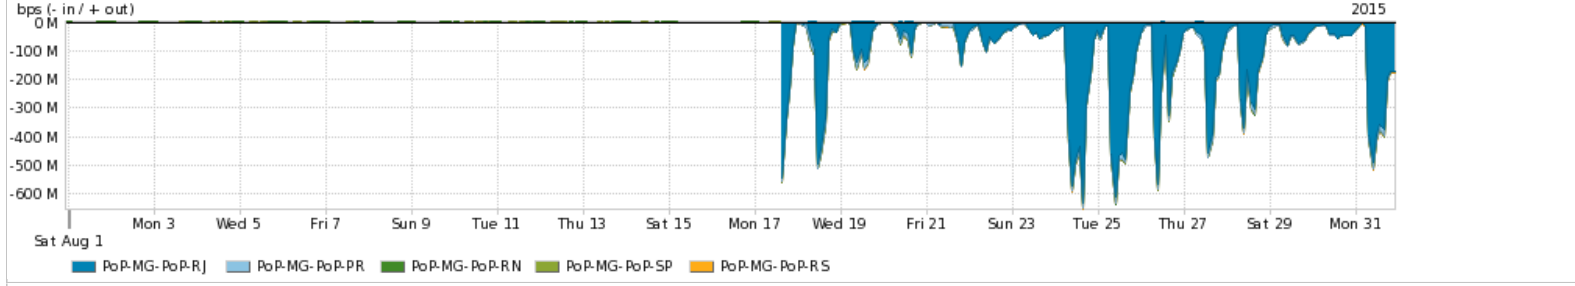

Interesse de tráfego do PoP-MG com os outros PoPs da RNP

Average | Max | PCT95

PROFILE	PROFILE	IN	OUT	TOTAL	
☒	PoP-MG	PoP-RJ	53.64 Mbps	72.28 Kbps	53.71 Mbps
☒	PoP-MG	PoP-PR	3.33 Mbps	6.34 Kbps	3.34 Mbps
☒	PoP-MG	PoP-RN	94.81 Kbps	383.35 Kbps	478.16 Kbps
☒	PoP-MG	PoP-SP	295.86 Kbps	149.73 Kbps	445.59 Kbps
☒	PoP-MG	PoP-RS	293.53 Kbps	1.65 Kbps	295.19 Kbps
☐	PoP-MG	PoP-BA	122.06 Kbps	1.82 Kbps	123.88 Kbps
☐	PoP-MG	PoP-DF	0.00 bps	95.71 Kbps	95.71 Kbps
☐	PoP-MG	PoP-MG	3.22 Kbps	3.22 Kbps	6.44 Kbps
☐	PoP-MG	PoP-SC	3.23 Kbps	1.53 Kbps	4.76 Kbps
☐	PoP-MG	PoP-TO	0.00 bps	3.19 Kbps	3.19 Kbps