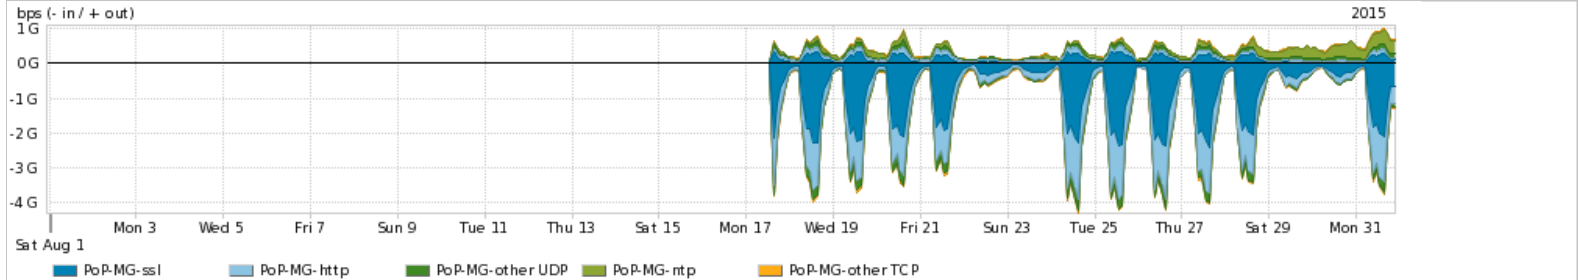

Distribuição do tráfego do PoP-MG por aplicação (análise em camada 3 e 4)

Average | Max | PCT95

PROFILE	APPLICATION	IN	OUT	TOTAL	
☒	PoP-MG	ssl	363.08 Mbps	51.64 Mbps	414.72 Mbps
☒	PoP-MG	http	230.41 Mbps	37.61 Mbps	268.02 Mbps
☒	PoP-MG	other UDP	44.38 Mbps	32.97 Mbps	77.36 Mbps
☒	PoP-MG	ntp	122.65 Kbps	58.01 Mbps	58.13 Mbps
☒	PoP-MG	other TCP	16.00 Mbps	8.87 Mbps	24.87 Mbps