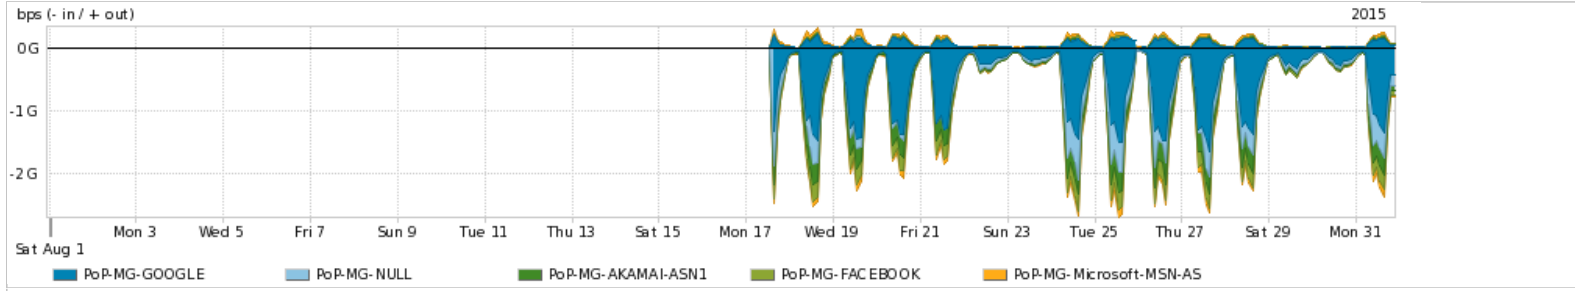

Redes (AS's de origem) mais acessadas pelo PoP-MG

Average | Max | PCT95

PROFILE	AS NAME	ASN	IN	OUT	TOTAL	
☒	PoP-MG	GOOGLE	15169	232.00 Mbps	30.26 Mbps	262.26 Mbps
☒	PoP-MG	NULL	0	56.15 Mbps	297.14 Kbps	56.45 Mbps
☒	PoP-MG	AKAMAI-ASN1	20940	50.64 Mbps	1.58 Mbps	52.21 Mbps
☒	PoP-MG	FACEBOOK	32934	39.70 Mbps	4.63 Mbps	44.33 Mbps
☒	PoP-MG	Microsoft-MSN-AS	8075	12.43 Mbps	10.77 Mbps	23.20 Mbps
☐	PoP-MG	AMAZON-02	16509	14.80 Mbps	3.06 Mbps	17.86 Mbps
☐	PoP-MG	MICROSOFTEU	8068	15.53 Mbps	255.57 Kbps	15.79 Mbps
☐	PoP-MG	GCEP-SA	28604	13.16 Mbps	1.18 Mbps	14.34 Mbps
☐	PoP-MG	AMAZON-AES	14618	8.54 Mbps	3.99 Mbps	12.53 Mbps
☐	PoP-MG	DROPBOX	19679	8.00 Mbps	2.04 Mbps	10.04 Mbps