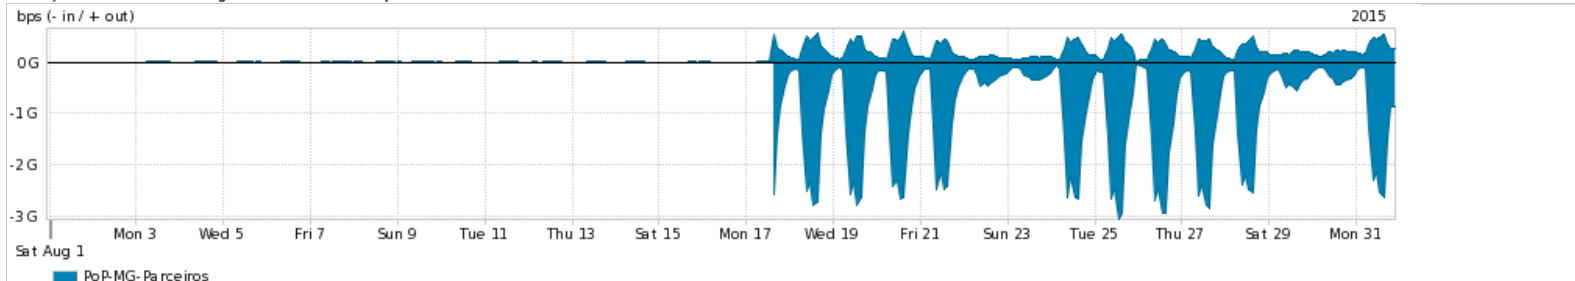

Utilização das trocas de tráfego comerciais no Brasil pelo PoP-MG

Average | Max | PCT95

PROFILE	PROFILE	IN	OUT	TOTAL	
☒	PoP-MG	Parceiros	463.07 Mbps	106.94 Mbps	570.01 Mbps