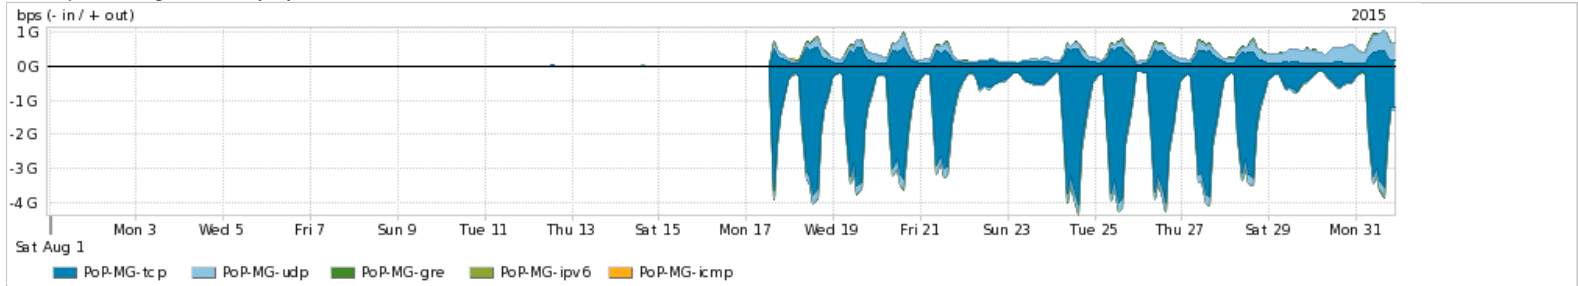

PROFILE	APPLICATION	IN	OUT	TOTAL	
☐	PoP-MG	macromedia-fcs	3.19 Mbps	1.51 Mbps	4.70 Mbps
☐	PoP-MG	ssh	1.75 Mbps	2.34 Mbps	4.09 Mbps
☐	PoP-MG	smtp	1.83 Mbps	1.67 Mbps	3.50 Mbps
☐	PoP-MG	dns	1.48 Mbps	1.30 Mbps	2.78 Mbps
☐	PoP-MG	qq	391.31 Kbps	1.41 Mbps	1.81 Mbps

Distribuição do tráfego do PoP-MG por protocolo

Average | Max | PCT95

PROFILE	PROTOCOL	IN	OUT	TOTAL	
☒	PoP-MG	tcp	619.34 Mbps	107.55 Mbps	726.89 Mbps
☒	PoP-MG	udp	46.12 Mbps	92.18 Mbps	138.30 Mbps
☒	PoP-MG	gre	2.15 Mbps	6.36 Mbps	8.50 Mbps
☒	PoP-MG	ipv6	273.44 Kbps	151.29 Kbps	424.73 Kbps
☒	PoP-MG	icmp	97.75 Kbps	127.13 Kbps	224.88 Kbps
☐	PoP-MG	esp	16.51 Kbps	10.34 Kbps	26.85 Kbps
☐	PoP-MG	ipv6-icmp	1.75 Kbps	784.00 bps	2.54 Kbps
☐	PoP-MG	ipv6-frag	1.33 Kbps	4.00 bps	1.33 Kbps
☐	PoP-MG	ip	3.00 bps	0.00 bps	3.00 bps
☐	PoP-MG	255	1.00 bps	0.00 bps	1.00 bps

For assistance with this product, please contact support@arbornetworks.com.