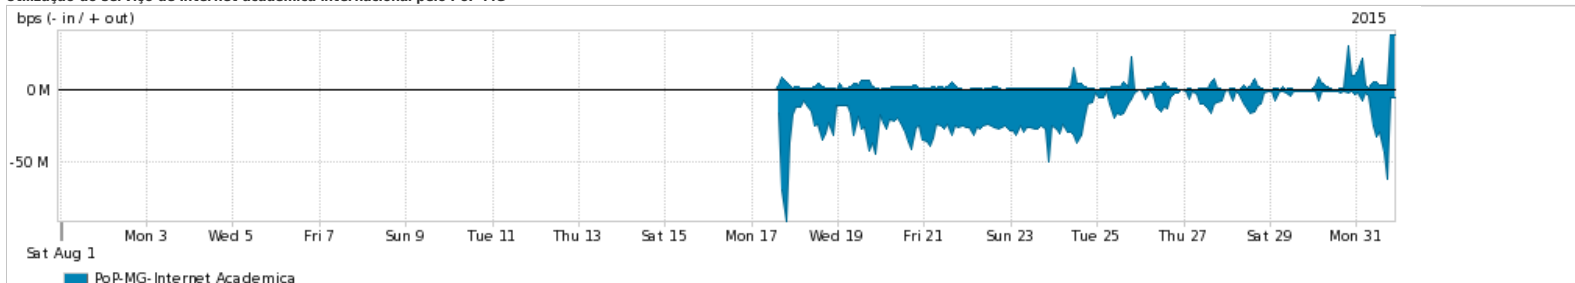

Utilização do serviço de Internet acadêmica internacional pelo PoP-MG

Average | Max | PCT95

PROFILE	PROFILE	IN	OUT	TOTAL	
☒	PoP-MG	Internet Acadêmica	7.93 Mbps	1.33 Mbps	9.26 Mbps