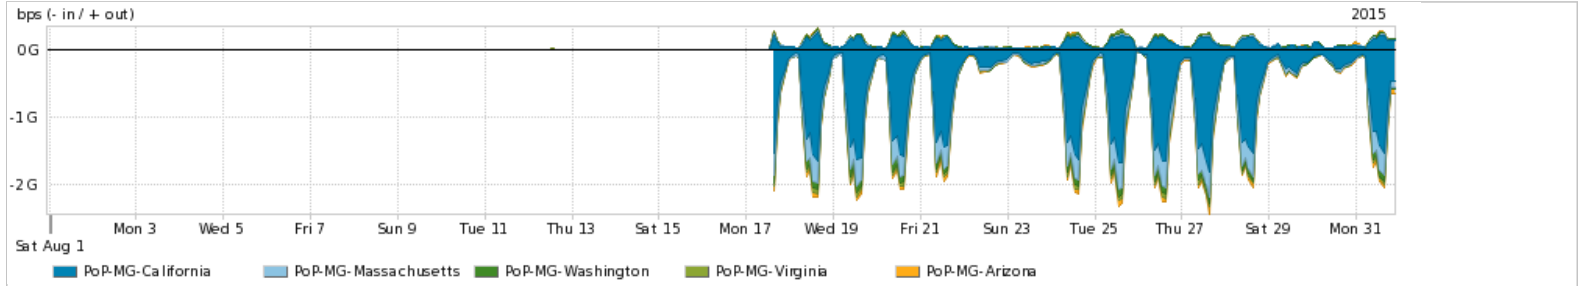

Distribuição do tráfego do PoP-MG por estado, província ou similar

Average | Max | PCT95

PROFILE	REGION	IN	OUT	TOTAL	
☒	PoP-MG	California	261.26 Mbps	39.23 Mbps	300.49 Mbps
☒	PoP-MG	Massachusetts	59.89 Mbps	2.27 Mbps	62.15 Mbps
☒	PoP-MG	Washington	15.01 Mbps	3.84 Mbps	18.85 Mbps
☒	PoP-MG	Virginia	9.20 Mbps	4.11 Mbps	13.31 Mbps
☒	PoP-MG	Arizona	11.77 Mbps	711.94 Kbps	12.49 Mbps
☐	PoP-MG	Texas	9.17 Mbps	2.84 Mbps	12.01 Mbps
☐	PoP-MG	Sao Paulo	4.15 Mbps	5.99 Mbps	10.14 Mbps
☐	PoP-MG	Ceara	9.89 Mbps	197.97 Kbps	10.08 Mbps
☐	PoP-MG	Minas Gerais	1.43 Mbps	6.48 Mbps	7.91 Mbps
☐	PoP-MG	North Carolina	1.10 Mbps	5.24 Mbps	6.34 Mbps
☐	PoP-MG	Ontario	4.69 Mbps	1.17 Mbps	5.86 Mbps
☐	PoP-MG	Florida	2.98 Mbps	1.89 Mbps	4.86 Mbps
☐	PoP-MG	Noord-Holland	3.60 Mbps	885.11 Kbps	4.49 Mbps
☐	PoP-MG	District of Columbia	4.03 Mbps	100.66 Kbps	4.13 Mbps
☐	PoP-MG	Delaware	3.76 Mbps	340.90 Kbps	4.10 Mbps