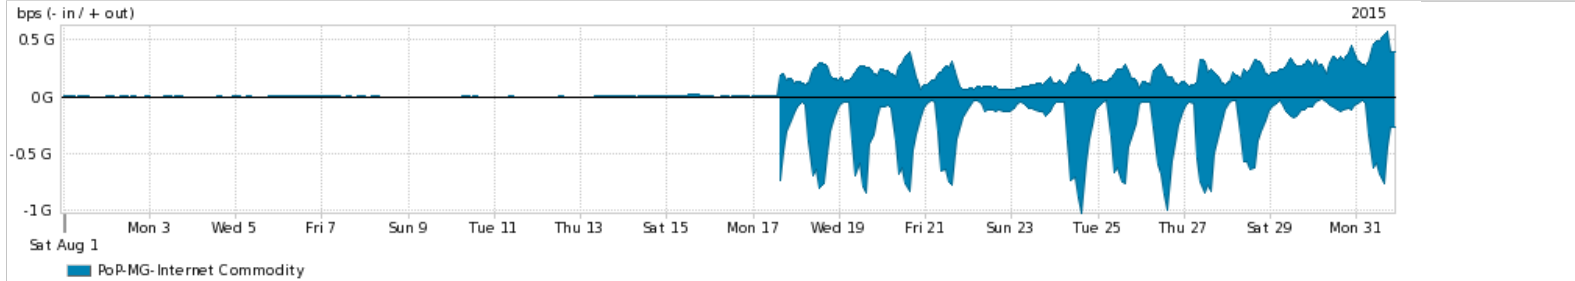

Os gráficos apresentados neste relatório de tráfego estão em formato stack, o que significa que seu valor é uma composição da soma dos componentes listados nas legendas localizadas logo abaixo dos gráficos. Os gráficos estão em "bps x tempo" e possuem dois eixos verticais, Out (positivo) e In (negativo).
A primeira coluna da tabela define o ponto de referência para entendimento dos valores de In e Out.
A contabilização do tráfego é sob o ponto de vista do AS da RNP, AS1916.

Legenda:
PoP - Ponto de presença da RNP
Parceiros - Provedores comerciais que a RNP mantém acordos de troca de tráfego
Internet Acadêmica - Acesso às redes acadêmicas internacionais, serviço atualmente provido pela RedClara
Internet commodity - Acesso pago à Internet global que é oferecido pela RNP aos seus clientes
ASN - Número do sistema autônomo
Profile - Objeto gerenciável definido arbitrariamente no Peakflow através de diversos parâmetros (ex: bloco cidr, peer-as, as-path, bgp community, interface, etc)

Utilização do serviço de Internet Commodity pelo PoP-MG

Average | Max | PCT95

PROFILE	PROFILE	IN	OUT	TOTAL	
☒	PoP-MG	Internet Commodity	139.20 Mbps	97.36 Mbps	236.55 Mbps