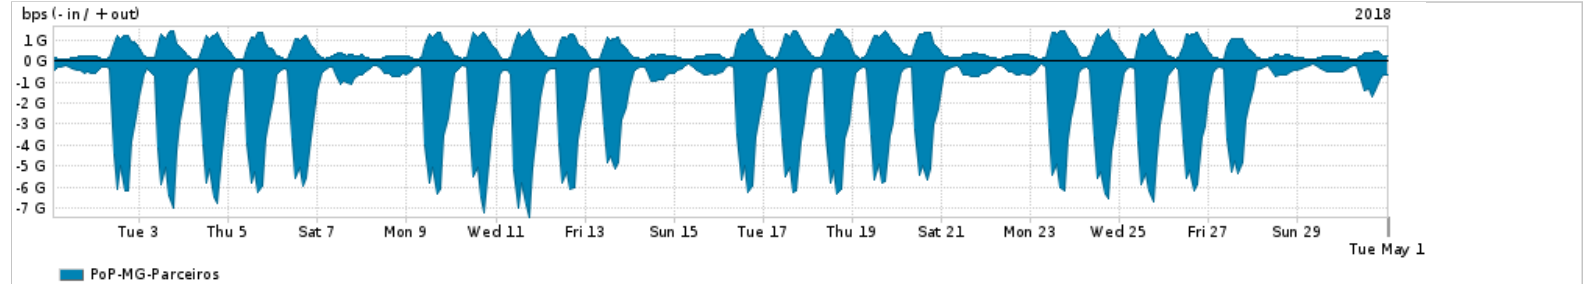

Os gráficos apresentados neste relatório de tráfego estão em formato stack, o que significa que seu valor é uma composição da soma dos componentes listados nas legendas localizadas logo abaixo dos gráficos. Os gráficos estão em "bps x tempo" e possuem dois eixos verticais, Out (positivo) e In (negativo).

ASN - Número do sistema autônomo

Profile - Objeto gerenciável definido arbitrariamente no Peakflow através de diversos parâmetros (ex: bloco cidr, peer-as, as-path, bgp community, interface, etc)

Utilização do serviço de Internet Commodity pelo PoP-MG

PROFILE	PROFILE	IN	OUT	TOTAL
<input checked="" type="checkbox"/> PoP-MG	Internet Commodity	233.62 Mbps	52.02 Mbps	285.64 Mbps

Utilização das trocas de tráfego comerciais no Brasil pelo PoP-MG

PROFILE	PROFILE	IN	OUT	TOTAL
<input checked="" type="checkbox"/> PoP-MG	Parceiros	2.22 Gbps	558.32 Mbps	2.78 Gbps