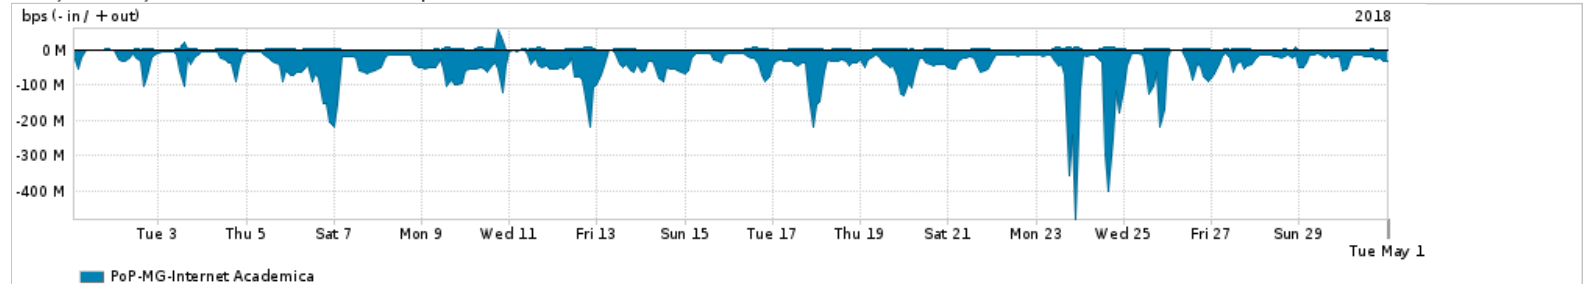

Utilização do serviço de Internet acadêmica internacional pelo PoP-MG

PROFILE	PROFILE	IN	OUT	TOTAL
☒ PoP-MG	Internet Academica	46.88 Mbps	2.61 Mbps	49.49 Mbps