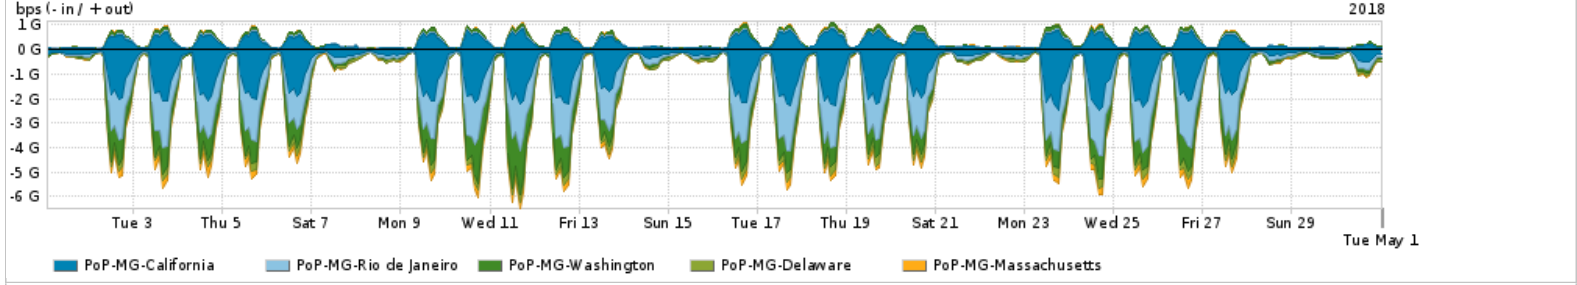

PROFILE	PROFILE	IN	OUT	TOTAL	
☐	PoP-MG	PoP-GO	970.00 bps	0.00 bps	970.00 bps

Distribuição do tráfego do PoP-MG por estado, província ou similar

Average | Max | PCT95

PROFILE	REGION	IN	OUT	TOTAL	
☒	PoP-MG	California	738.01 Mbps	265.03 Mbps	1.00 Gbps
☒	PoP-MG	Rio de Janeiro	602.69 Mbps	26.00 Mbps	628.69 Mbps
☒	PoP-MG	Washington	331.29 Mbps	54.26 Mbps	385.55 Mbps
☒	PoP-MG	Delaware	130.97 Mbps	2.93 Mbps	133.90 Mbps
☒	PoP-MG	Massachusetts	88.23 Mbps	4.50 Mbps	92.73 Mbps
☐	PoP-MG	Virginia	55.59 Mbps	21.70 Mbps	77.29 Mbps
☐	PoP-MG	Sao Paulo	37.44 Mbps	26.70 Mbps	64.14 Mbps
☐	PoP-MG	Pernambuco	7.38 Mbps	47.91 Mbps	55.29 Mbps
☐	PoP-MG	Minas Gerais	11.28 Mbps	39.42 Mbps	50.70 Mbps
☐	PoP-MG	Arizona	23.53 Mbps	504.60 Kbps	24.04 Mbps
☐	PoP-MG	Parana	15.37 Mbps	4.59 Mbps	19.96 Mbps
☐	PoP-MG	Texas	16.88 Mbps	1.88 Mbps	18.76 Mbps
☐	PoP-MG	Florida	11.03 Mbps	1.85 Mbps	12.89 Mbps
☐	PoP-MG	New York	8.38 Mbps	3.04 Mbps	11.42 Mbps
☐	PoP-MG	Distrito Federal	7.19 Mbps	3.26 Mbps	10.45 Mbps