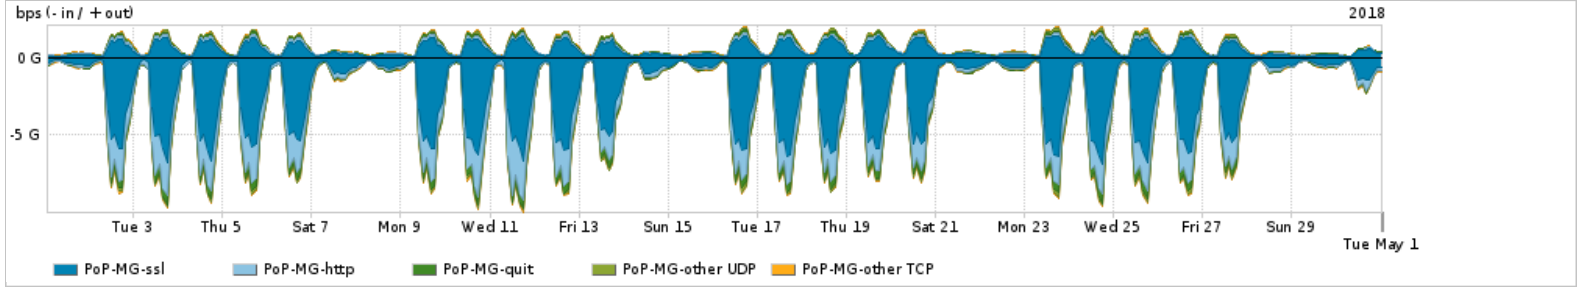

Distribuição do tráfego do PoP-MG por aplicação (análise em camada 3 e 4)

Average | Max | PCT95

PROFILE	APPLICATION	IN	OUT	TOTAL	
☒	PoP-MG	ssl	2.15 Gbps	471.42 Mbps	2.62 Gbps
☒	PoP-MG	http	726.60 Mbps	89.50 Mbps	816.10 Mbps