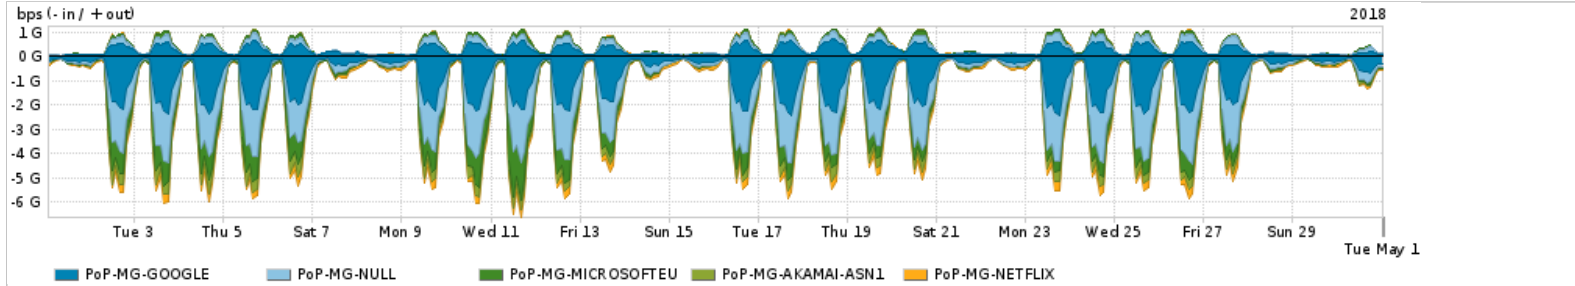

Os gráficos apresentados neste relatório de tráfego estão em formato stack, o que significa que seu valor é uma composição da soma dos componentes listados nas legendas localizadas logo abaixo dos gráficos. Os gráficos estão em "bps x tempo" e possuem dois eixos verticais, Out (positivo) e In (negativo).

ASN - Número do sistema autônomo

Profile - Objeto gerenciável definido arbitrariamente no Peakflow através de diversos parâmetros (ex: bloco cidr, peer-as, as-path, bgp community, interface, etc)

Utilização do serviço de Internet Commodity pelo PoP-MG

PROFILE	PROFILE	IN	OUT	TOTAL
<input checked="" type="checkbox"/> PoP-MG	Internet Commodity	233.62 Mbps	52.02 Mbps	285.64 Mbps

Utilização das trocas de tráfego comerciais no Brasil pelo PoP-MG

PROFILE	PROFILE	IN	OUT	TOTAL
<input checked="" type="checkbox"/> PoP-MG	Parceiros	2.22 Gbps	558.32 Mbps	2.78 Gbps

Utilização do serviço de Internet acadêmica internacional pelo PoP-MG

PROFILE	PROFILE	IN	OUT	TOTAL
<input checked="" type="checkbox"/> PoP-MG	Internet Academica	46.88 Mbps	2.61 Mbps	49.49 Mbps

Redes (AS's de origem) mais acessadas pelo PoP-MG