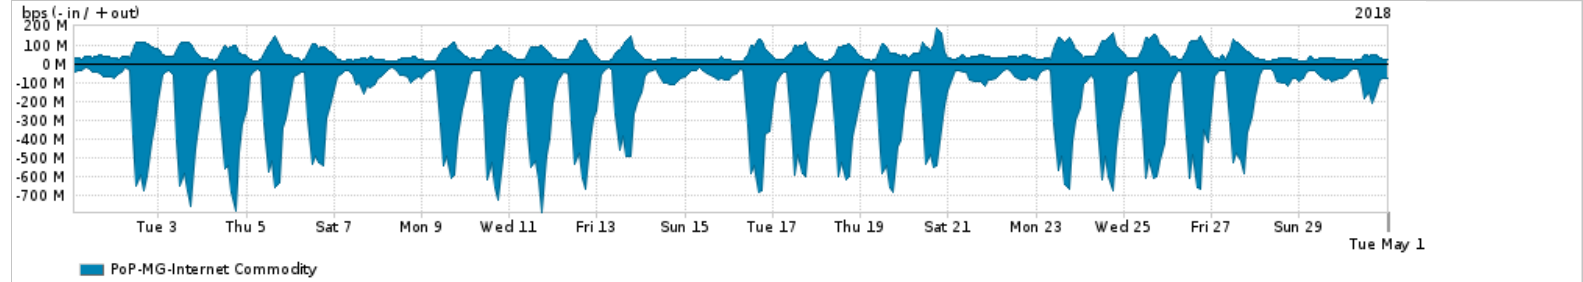

Os gráficos apresentados neste relatório de tráfego estão em formato stack, o que significa que seu valor é uma composição da soma dos componentes listados nas legendas localizadas logo abaixo dos gráficos. Os gráficos estão em "bps x tempo" e possuem dois eixos verticais, Out (positivo) e In (negativo).

A primeira coluna da tabela define o ponto de referência para entendimento dos valores de In e Out.
A contabilização do tráfego é sob o ponto de vista do AS da RNP, AS1916.

Legenda:

PoP - Ponto de presença da RNP

Parceiros - Provedores comerciais que a RNP mantém acordos de troca de tráfego

Internet Acadêmica - Acesso às redes acadêmicas internacionais, serviço atualmente provido pela RedClara

Internet commodity - Acesso pago à Internet global que é oferecido pela RNP aos seus clientes

ASN - Número do sistema autônomo

Profile - Objeto gerenciável definido arbitrariamente no Peakflow através de diversos parâmetros (ex: bloco cidr, peer-as, as-path, bgp community, interface, etc)

Utilização do serviço de Internet Commodity pelo PoP-MG