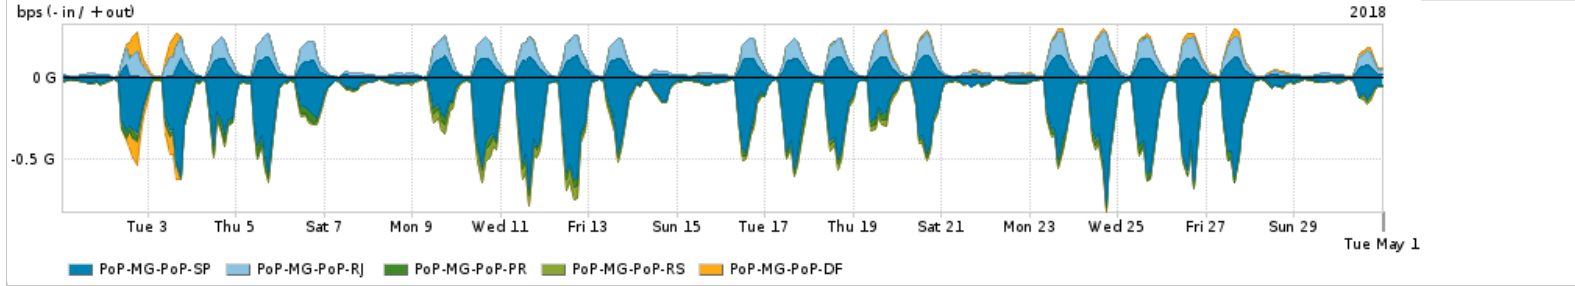

Interesse de tráfego do PoP-MG com os outros PoPs da RNP

Average | Max | PCT95

	PROFILE	PROFILE	IN	OUT	TOTAL
☒	PoP-MG	PoP-SP	149.68 Mbps	39.12 Mbps	188.80 Mbps
☒	PoP-MG	PoP-RJ	289.87 Kbps	45.19 Mbps	45.48 Mbps
☒	PoP-MG	PoP-PR	15.42 Mbps	10.00 bps	15.42 Mbps
☒	PoP-MG	PoP-RS	12.92 Mbps	502.92 Kbps	13.43 Mbps
☒	PoP-MG	PoP-DF	2.71 Mbps	5.31 Mbps	8.02 Mbps
☐	PoP-MG	PoP-SC	15.80 Kbps	29.33 Kbps	45.13 Kbps
☐	PoP-MG	PoP-PA	10.27 Kbps	1.00 bps	10.28 Kbps
☐	PoP-MG	PoP-PB	3.63 Kbps	129.00 bps	3.76 Kbps
☐	PoP-MG	PoP-MG	1.10 Kbps	1.10 Kbps	2.20 Kbps