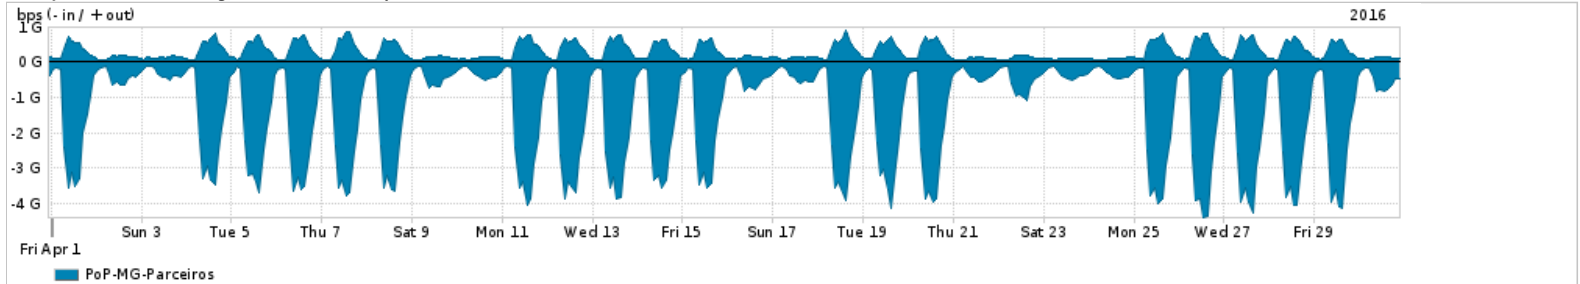

Os gráficos apresentados neste relatório de tráfego estão em formato stack, o que significa que seu valor é uma composição da soma dos componentes listados nas legendas localizadas logo abaixo dos gráficos. Os gráficos estão em "bps x tempo" e possuem dois eixos verticais, Out (positivo) e In (negativo).
 A primeira coluna da tabela define o ponto de referência para entendimento dos valores de In e Out.
 A contabilização do tráfego é sob o ponto de vista do AS da RNP, AS1916.

- Legenda:
- PoP - Ponto de presença da RNP
 - Parceiros - Provedores comerciais que a RNP mantém acordos de troca de tráfego
 - Internet Acadêmica - Acesso às redes acadêmicas internacionais, serviço atualmente provido pela RedClara
 - Internet commodity - Acesso pago à Internet global que é oferecido pela RNP aos seus clientes
 - ASN - Número do sistema autônomo
 - Profile - Objeto gerenciável definido arbitrariamente no Peakflow através de diversos parâmetros (ex: bloco cidr, peer-as, as-path, bgp community, interface, etc)

Utilização do serviço de Internet Commodity pelo PoP-MG

Average | Max | PCT95

PROFILE	PROFILE	IN	OUT	TOTAL	
<input type="checkbox"/>	PoP-MG	Internet Commodity	370.61 Mbps	197.25 Mbps	567.86 Mbps

Utilização das trocas de tráfego comerciais no Brasil pelo PoP-MG