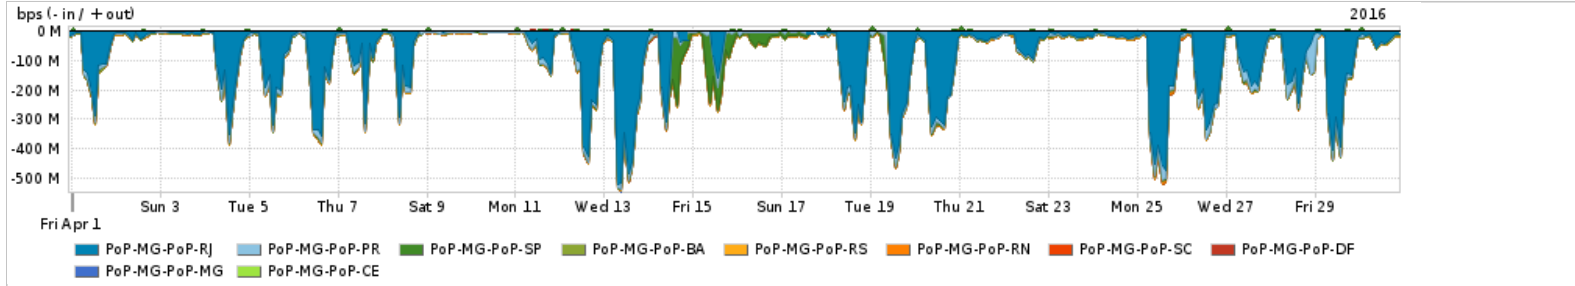

PROFILE	PROFILE	IN	OUT	TOTAL	
<input type="checkbox"/>	PoP-MG	Internet Acadêmica	25.01 Mbps	4.46 Mbps	29.48 Mbps

Redes (AS's de origem) mais acessadas pelo PoP-MG

Average | Max | PCT95

PROFILE	AS NAME	ASN	IN	OUT	TOTAL	
<input type="checkbox"/>	PoP-MG	GOOGLE	15169	633.13 Mbps	94.63 Mbps	727.76 Mbps
<input type="checkbox"/>	PoP-MG	FACEBOOK	32934	121.66 Mbps	17.97 Mbps	139.63 Mbps
<input type="checkbox"/>	PoP-MG	AKAMAI-ASN1	20940	133.44 Mbps	5.65 Mbps	139.09 Mbps
<input type="checkbox"/>	PoP-MG	NUL	0	100.94 Mbps	288.75 Kbps	101.22 Mbps
<input type="checkbox"/>	PoP-MG	MICROSOFTEU	8068	83.75 Mbps	14.65 Mbps	98.40 Mbps
<input type="checkbox"/>	PoP-MG	AMAZON-02	16509	49.87 Mbps	11.98 Mbps	61.84 Mbps
<input type="checkbox"/>	PoP-MG	TASCOM	52871	49.96 Mbps	1.94 Mbps	51.90 Mbps
<input type="checkbox"/>	PoP-MG	GCEPSABR	28604	46.42 Mbps	3.05 Mbps	49.47 Mbps
<input type="checkbox"/>	PoP-MG	DROPBOX	19679	32.03 Mbps	16.63 Mbps	48.66 Mbps
<input type="checkbox"/>	PoP-MG	Microsoft-MSN-AS	8075	18.19 Mbps	20.23 Mbps	38.42 Mbps

Interesse de tráfego do PoP-MG com os outros PoPs da RNP

Average | Max | PCT95

PROFILE	PROFILE	IN	OUT	TOTAL	
<input type="checkbox"/>	PoP-MG	PoP-RJ	81.86 Mbps	67.87 Kbps	81.93 Mbps
<input type="checkbox"/>	PoP-MG	PoP-PR	9.66 Mbps	349.00 bps	9.66 Mbps
<input type="checkbox"/>	PoP-MG	PoP-SP	5.72 Mbps	2.98 Mbps	8.71 Mbps
<input type="checkbox"/>	PoP-MG	PoP-BA	2.92 Mbps	113.00 bps	2.92 Mbps
<input type="checkbox"/>	PoP-MG	PoP-RS	2.12 Mbps	125.00 bps	2.12 Mbps
<input type="checkbox"/>	PoP-MG	PoP-RN	570.82 Kbps	39.00 bps	570.86 Kbps
<input type="checkbox"/>	PoP-MG	PoP-SC	82.70 Kbps	781.00 bps	83.49 Kbps
<input type="checkbox"/>	PoP-MG	PoP-DF	0.00 bps	30.18 Kbps	30.18 Kbps
<input type="checkbox"/>	PoP-MG	PoP-MG	7.45 Kbps	7.45 Kbps	14.91 Kbps