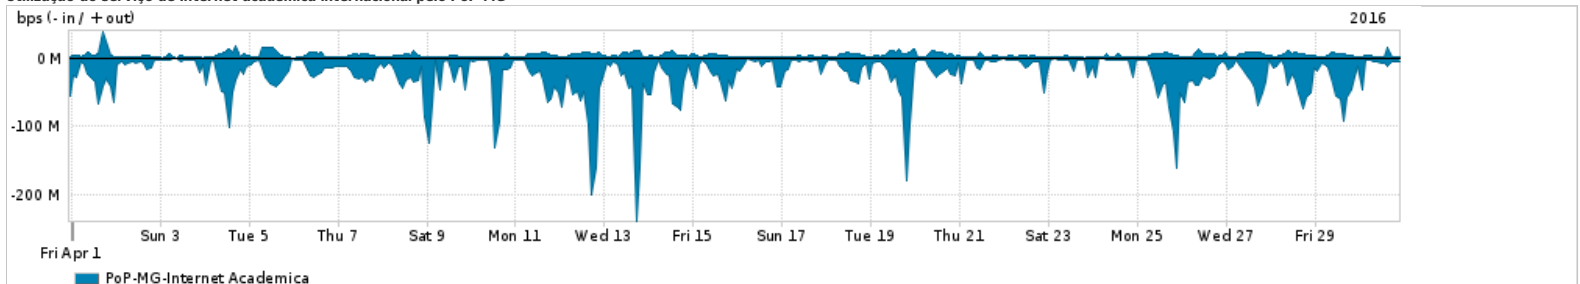

Os gráficos apresentados neste relatório de tráfego estão em formato stack, o que significa que seu valor é uma composição da soma dos componentes listados nas legendas localizadas logo abaixo dos gráficos. Os gráficos estão em "bps x tempo" e possuem dois eixos verticais, Out (positivo) e In (negativo).
 A primeira coluna da tabela define o ponto de referência para entendimento dos valores de In e Out.
 A contabilização do tráfego é sob o ponto de vista do AS da RNP, AS1916.

Utilização do serviço de Internet Commodity pelo PoP-MG

Average | Max | PCT95

PROFILE	PROFILE	IN	OUT	TOTAL	
<input type="checkbox"/>	PoP-MG	Internet Commodity	370.61 Mbps	197.25 Mbps	567.86 Mbps

Utilização das trocas de tráfego comerciais no Brasil pelo PoP-MG

Average | Max | PCT95

PROFILE	PROFILE	IN	OUT	TOTAL	
<input type="checkbox"/>	PoP-MG	Parceiros	1.40 Gbps	285.45 Mbps	1.69 Gbps

Utilização do serviço de Internet acadêmica internacional pelo PoP-MG

Average | Max | PCT95