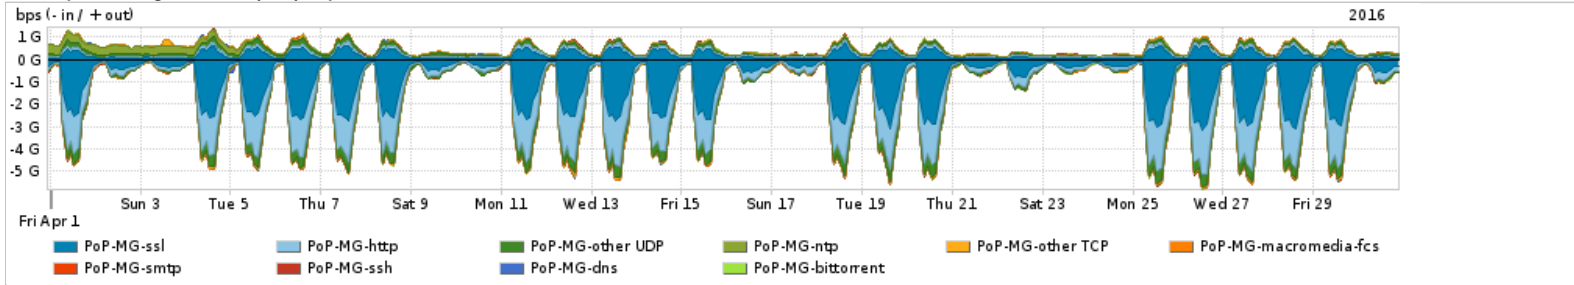

PROFILE	PROFILE	IN	OUT	TOTAL	
<input type="checkbox"/>	PoP-MG	PoP-CE	72.00 bps	59.00 bps	131.00 bps

Distribuição do tráfego do PoP-MG por estado, província ou similar

Average | Max | PCT95

PROFILE	REGION	IN	OUT	TOTAL	
<input type="checkbox"/>	PoP-MG	California	735.50 Mbps	124.18 Mbps	859.68 Mbps
<input type="checkbox"/>	PoP-MG	Massachusetts	149.69 Mbps	7.23 Mbps	156.91 Mbps
<input type="checkbox"/>	PoP-MG	Washington	46.78 Mbps	23.64 Mbps	70.42 Mbps
<input type="checkbox"/>	PoP-MG	Connecticut	68.08 Mbps	1.25 Mbps	69.32 Mbps
<input type="checkbox"/>	PoP-MG	Delaware	36.24 Mbps	4.31 Mbps	40.55 Mbps
<input type="checkbox"/>	PoP-MG	Virginia	23.05 Mbps	12.06 Mbps	35.11 Mbps
<input type="checkbox"/>	PoP-MG	Iowa	31.49 Mbps	722.40 Kbps	32.21 Mbps
<input type="checkbox"/>	PoP-MG	Arizona	29.85 Mbps	1.12 Mbps	30.97 Mbps
<input type="checkbox"/>	PoP-MG	Colorado	29.50 Mbps	10.83 Kbps	29.51 Mbps
<input type="checkbox"/>	PoP-MG	Sao Paulo	8.45 Mbps	8.23 Mbps	16.68 Mbps
<input type="checkbox"/>	PoP-MG	Antwerpen	3.51 Kbps	13.70 Mbps	13.70 Mbps
<input type="checkbox"/>	PoP-MG	Texas	10.94 Mbps	2.57 Mbps	13.51 Mbps
<input type="checkbox"/>	PoP-MG	New Jersey	9.99 Mbps	997.99 Kbps	10.99 Mbps
<input type="checkbox"/>	PoP-MG	Florida	8.14 Mbps	1.86 Mbps	10.00 Mbps
<input type="checkbox"/>	PoP-MG	Zhejiang	332.75 Kbps	9.64 Mbps	9.98 Mbps

Distribuição do tráfego do PoP-MG por aplicação (análise em camada 3 e 4)

Average | Max | PCT95

PROFILE	APPLICATION	IN	OUT	TOTAL	
<input type="checkbox"/>	PoP-MG	ssl	1.00 Gbps	170.06 Mbps	1.17 Gbps
<input type="checkbox"/>	PoP-MG	http	641.96 Mbps	78.59 Mbps	720.56 Mbps