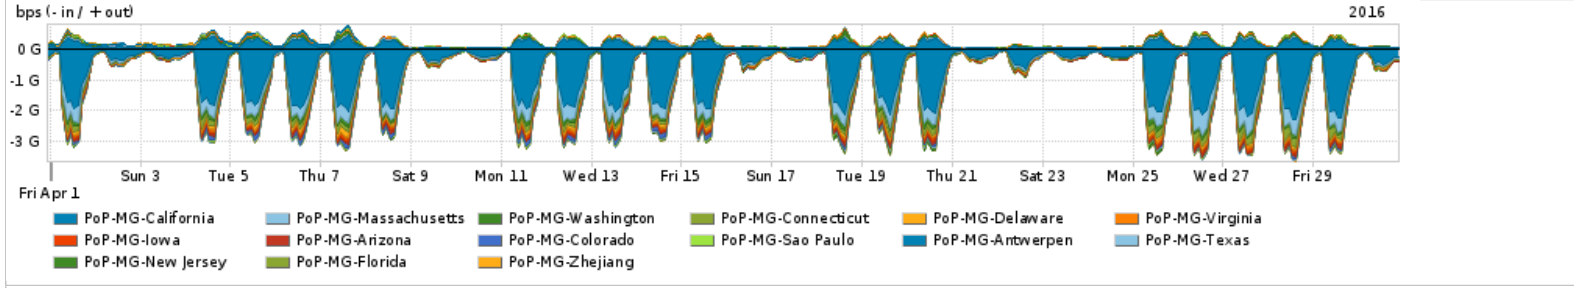

PROFILE	PROFILE	IN	OUT	TOTAL	
☐	PoP-MG	PoP-CE	72.00 bps	59.00 bps	131.00 bps

Distribuição do tráfego do PoP-MG por estado, província ou similar

Average | Max | PCT95

PROFILE	REGION	IN	OUT	TOTAL	
☐	PoP-MG	California	735.50 Mbps	124.18 Mbps	859.68 Mbps
☐	PoP-MG	Massachusetts	149.69 Mbps	7.23 Mbps	156.91 Mbps
☐	PoP-MG	Washington	46.78 Mbps	23.64 Mbps	70.42 Mbps
☐	PoP-MG	Connecticut	68.08 Mbps	1.25 Mbps	69.32 Mbps
☐	PoP-MG	Delaware	36.24 Mbps	4.31 Mbps	40.55 Mbps
☐	PoP-MG	Virginia	23.05 Mbps	12.06 Mbps	35.11 Mbps
☐	PoP-MG	Iowa	31.49 Mbps	722.40 Kbps	32.21 Mbps
☐	PoP-MG	Arizona	29.85 Mbps	1.12 Mbps	30.97 Mbps
☐	PoP-MG	Colorado	29.50 Mbps	10.83 Kbps	29.51 Mbps
☐	PoP-MG	Sao Paulo	8.45 Mbps	8.23 Mbps	16.68 Mbps
☐	PoP-MG	Antwerpen	3.51 Kbps	13.70 Mbps	13.70 Mbps
☐	PoP-MG	Texas	10.94 Mbps	2.57 Mbps	13.51 Mbps
☐	PoP-MG	New Jersey	9.99 Mbps	997.99 Kbps	10.99 Mbps
☐	PoP-MG	Florida	8.14 Mbps	1.86 Mbps	10.00 Mbps
☐	PoP-MG	Zhejiang	332.75 Kbps	9.64 Mbps	9.98 Mbps