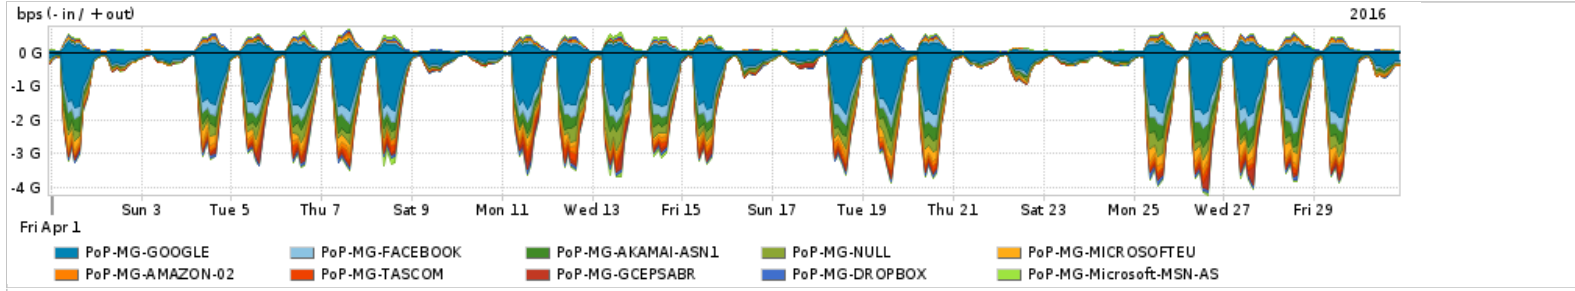

Os gráficos apresentados neste relatório de tráfego estão em formato stack, o que significa que seu valor é uma composição da soma dos componentes listados nas legendas localizadas logo abaixo dos gráficos. Os gráficos estão em "bps x tempo" e possuem dois eixos verticais, Out (positivo) e In (negativo).
 A primeira coluna da tabela define o ponto de referência para entendimento dos valores de In e Out.
 A contabilização do tráfego é sob o ponto de vista do AS da RNP, AS1916.

Utilização do serviço de Internet Commodity pelo PoP-MG

Average | Max | PCT95

PROFILE	PROFILE	IN	OUT	TOTAL	
<input type="checkbox"/>	PoP-MG	Internet Commodity	370.61 Mbps	197.25 Mbps	567.86 Mbps

Utilização das trocas de tráfego comerciais no Brasil pelo PoP-MG

Average | Max | PCT95

PROFILE	PROFILE	IN	OUT	TOTAL	
<input type="checkbox"/>	PoP-MG	Parceiros	1.40 Gbps	285.45 Mbps	1.69 Gbps

Utilização do serviço de Internet acadêmica internacional pelo PoP-MG

Average | Max | PCT95

PROFILE	PROFILE	IN	OUT	TOTAL	
<input type="checkbox"/>	PoP-MG	Internet Acadêmica	25.01 Mbps	4.46 Mbps	29.48 Mbps

Redes (AS's de origem) mais acessadas pelo PoP-MG

Average | Max | PCT95

PROFILE	AS NAME	ASN	IN	OUT	TOTAL	
<input type="checkbox"/>	PoP-MG	GOOGLE	15169	633.13 Mbps	94.63 Mbps	727.76 Mbps
<input type="checkbox"/>	PoP-MG	FACEBOOK	32934	121.66 Mbps	17.97 Mbps	139.63 Mbps
<input type="checkbox"/>	PoP-MG	AKAMAI-ASN1	20940	133.44 Mbps	5.65 Mbps	139.09 Mbps
<input type="checkbox"/>	PoP-MG	NUL	0	100.94 Mbps	288.75 Kbps	101.22 Mbps
<input type="checkbox"/>	PoP-MG	MICROSOFTEU	8068	83.75 Mbps	14.65 Mbps	98.40 Mbps
<input type="checkbox"/>	PoP-MG	AMAZON-02	16509	49.87 Mbps	11.98 Mbps	61.84 Mbps
<input type="checkbox"/>	PoP-MG	TASCOM	52871	49.96 Mbps	1.94 Mbps	51.90 Mbps
<input type="checkbox"/>	PoP-MG	GCEPSABR	28604	46.42 Mbps	3.05 Mbps	49.47 Mbps
<input type="checkbox"/>	PoP-MG	DROPBOX	19679	32.03 Mbps	16.63 Mbps	48.66 Mbps
<input type="checkbox"/>	PoP-MG	Microsoft-MSN-AS	8075	18.19 Mbps	20.23 Mbps	38.42 Mbps