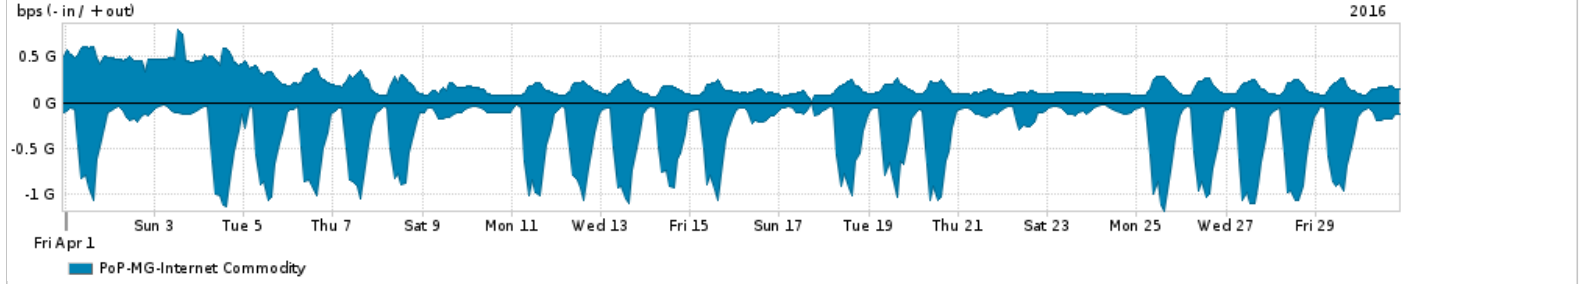

Os gráficos apresentados neste relatório de tráfego estão em formato stack, o que significa que seu valor é uma composição da soma dos componentes listados nas legendas localizadas logo abaixo dos gráficos. Os gráficos estão em "bps x tempo" e possuem dois eixos verticais, Out (positivo) e In (negativo).
 A primeira coluna da tabela define o ponto de referência para entendimento dos valores de In e Out.
 A contabilização do tráfego é sob o ponto de vista do AS da RNP, AS1916.

- Legenda:
- PoP - Ponto de presença da RNP
 - Parceiros - Provedores comerciais que a RNP mantém acordos de troca de tráfego
 - Internet Acadêmica - Acesso às redes acadêmicas internacionais, serviço atualmente provido pela RedClara
 - Internet commodity - Acesso pago à Internet global que é oferecido pela RNP aos seus clientes
 - ASN - Número do sistema autônomo
 - Profile - Objeto gerenciável definido arbitrariamente no Peakflow através de diversos parâmetros (ex: bloco cidr, peer-as, as-path, bgp community, interface, etc)

Utilização do serviço de Internet Commodity pelo PoP-MG

Average | Max | PCT95

PROFILE	PROFILE	IN	OUT	TOTAL	
<input type="checkbox"/>	PoP-MG	Internet Commodity	370.61 Mbps	197.25 Mbps	567.86 Mbps

Utilização das trocas de tráfego comerciais no Brasil pelo PoP-MG