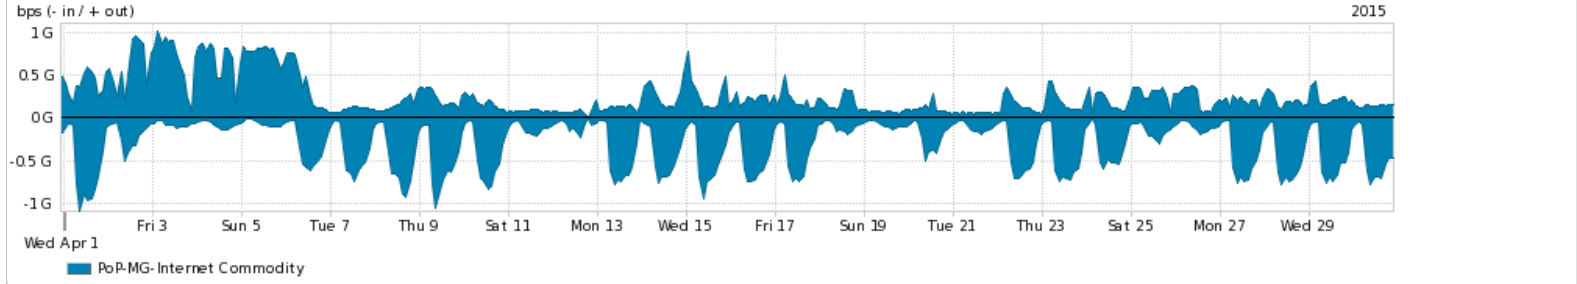

Os gráficos apresentados neste relatório de tráfego estão em formato stack, o que significa que seu valor é uma composição da soma dos componentes listados nas legendas localizadas logo abaixo dos gráficos. Os gráficos estão em "bps x tempo" e possuem dois eixos verticais, Out (positivo) e In (negativo).
A primeira coluna da tabela define o ponto de referência para entendimento dos valores de In e Out.
A contabilização do tráfego é sob o ponto de vista do AS da RNP, AS1916.

1. Legenda:
2. PoP - Ponto de presença da RNP
   - Parceiros - Provedores comerciais que a RNP mantém acordos de troca de tráfego
   - Internet Acadêmica - Acesso às redes acadêmicas internacionais, serviço atualmente provido pela RedClara
   - Internet commodity - Acesso pago à Internet global que é oferecido gratuitamente pela RNP aos seus clientes
   - ASN - Número do sistema autônomo
   - Profile - Objeto gerenciável definido arbitrariamente no Peakflow através de diversos parâmetros (ex: bloco cidr, peer-as, as-path, bgp community, interface, etc)

Utilização do serviço de Internet Commodity pelo PoP-MG

Average | Max | PCT95

PROFILE	PROFILE	IN	OUT	TOTAL	
☒	PoP-MG	Internet Commodity	312.67 Mbps	254.13 Mbps	566.80 Mbps