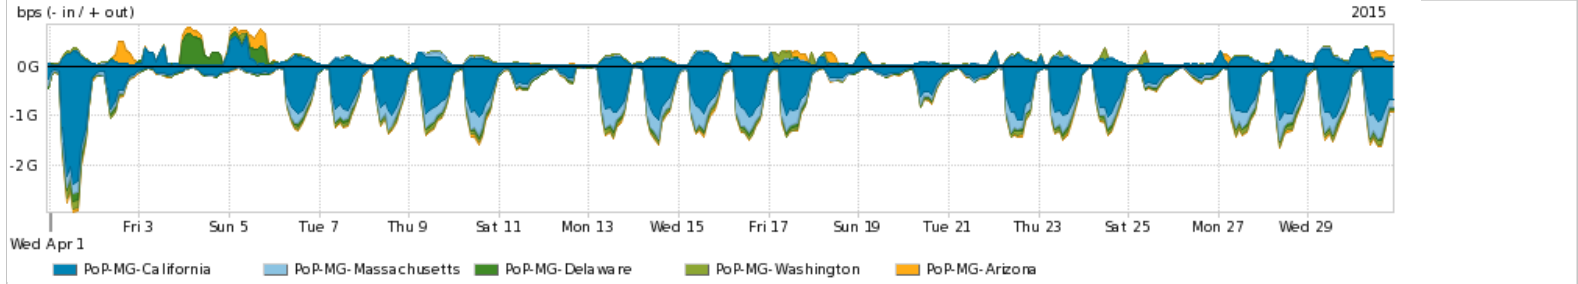

Distribuição do tráfego do PoP-MG por estado, província ou similar

Average | Max | PCT95

PROFILE	REGION	IN	OUT	TOTAL	
☒	PoP-MG	California	415.63 Mbps	96.69 Mbps	512.33 Mbps
☒	PoP-MG	Massachusetts	103.78 Mbps	6.30 Mbps	110.09 Mbps
☒	PoP-MG	Delaware	26.17 Mbps	18.78 Mbps	44.96 Mbps
☒	PoP-MG	Washington	28.32 Mbps	16.59 Mbps	44.90 Mbps
☒	PoP-MG	Arizona	17.12 Mbps	17.80 Mbps	34.92 Mbps
☐	PoP-MG	Texas	27.77 Mbps	7.02 Mbps	34.79 Mbps
☐	PoP-MG	Virginia	22.22 Mbps	11.84 Mbps	34.06 Mbps
☐	PoP-MG	Sao Paulo	9.81 Mbps	13.29 Mbps	23.11 Mbps
☐	PoP-MG	Minas Gerais	4.21 Mbps	12.26 Mbps	16.47 Mbps
☐	PoP-MG	Guangdong	87.90 Kbps	14.79 Mbps	14.88 Mbps
☐	PoP-MG	Guangxi	7.41 Kbps	14.41 Mbps	14.42 Mbps
☐	PoP-MG	Colorado	14.18 Mbps	216.49 Kbps	14.40 Mbps
☐	PoP-MG	Jiangsu	192.18 Kbps	10.97 Mbps	11.16 Mbps
☐	PoP-MG	Quebec	8.85 Mbps	1.62 Mbps	10.47 Mbps
☐	PoP-MG	Distrito Federal	9.43 Mbps	802.34 Kbps	10.23 Mbps