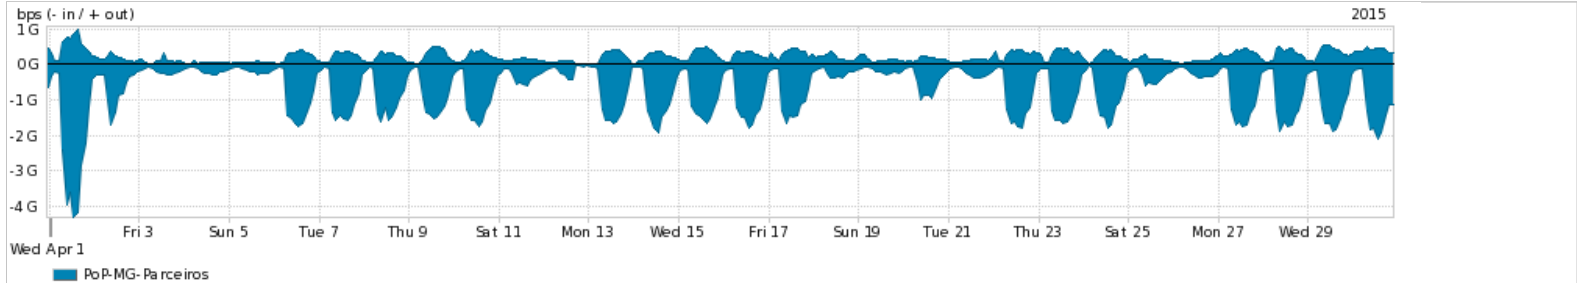

Utilização das trocas de tráfego comerciais no Brasil pelo PoP-MG

Average | Max | PCT95

PROFILE	PROFILE	IN	OUT	TOTAL	
☒	PoP-MG	Parceiros	738.64 Mbps	224.17 Mbps	962.81 Mbps