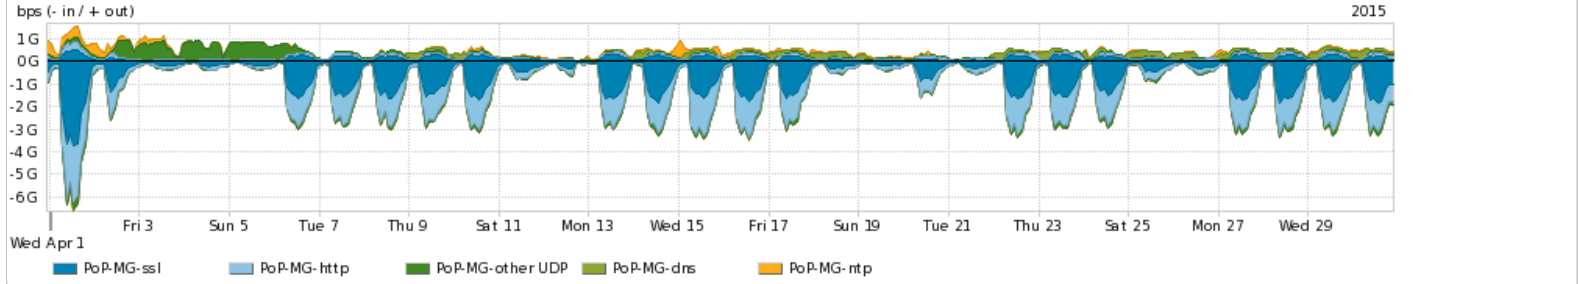

Distribuição do tráfego do PoP-MG por aplicação (análise em camada 3 e 4)

Average | Max | PCT95

PROFILE	APPLICATION	IN	OUT	TOTAL	
☒	PoP-MG	ssl	666.92 Mbps	100.48 Mbps	767.40 Mbps
☒	PoP-MG	http	534.96 Mbps	77.94 Mbps	612.90 Mbps
☒	PoP-MG	other UDP	62.49 Mbps	131.71 Mbps	194.20 Mbps
☒	PoP-MG	dns	2.22 Mbps	84.75 Mbps	86.97 Mbps
☒	PoP-MG	ntp	151.28 Kbps	58.42 Mbps	58.57 Mbps