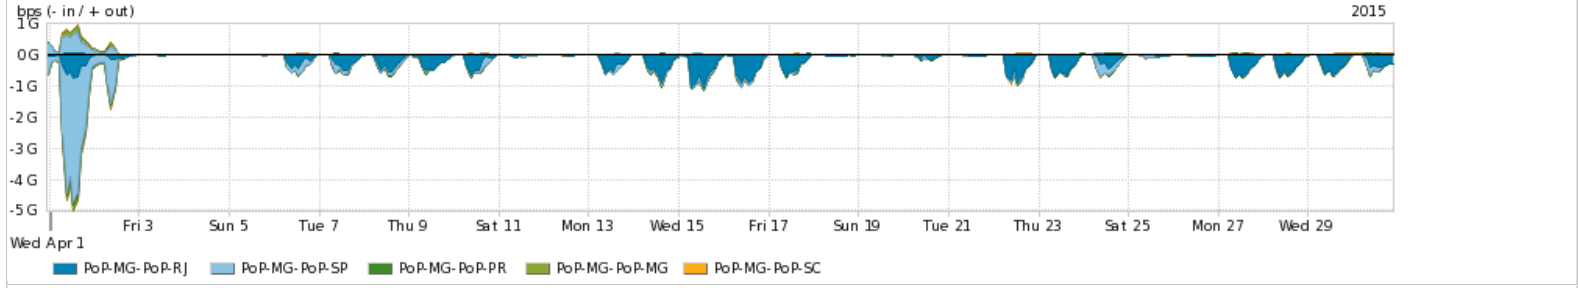

Interesse de tráfego do PoP-MG com os outros PoPs da RNP

Average | Max | PCT95

PROFILE	PROFILE	IN	OUT	TOTAL	
☒	PoP-MG	PoP-RJ	192.95 Mbps	1.25 Mbps	194.20 Mbps
☒	PoP-MG	PoP-SP	114.00 Mbps	16.35 Mbps	130.35 Mbps
☒	PoP-MG	PoP-PR	11.12 Mbps	1.68 Mbps	12.79 Mbps
☒	PoP-MG	PoP-MG	4.19 Mbps	4.19 Mbps	8.39 Mbps
☒	PoP-MG	PoP-SC	1.43 Mbps	2.67 Mbps	4.11 Mbps
☐	PoP-MG	PoP-DF	2.80 Mbps	656.81 Kbps	3.46 Mbps
☐	PoP-MG	PoP-RN	199.39 Kbps	1.44 Mbps	1.64 Mbps
☐	PoP-MG	PoP-RS	531.87 Kbps	125.45 Kbps	657.32 Kbps
☐	PoP-MG	PoP-BA	183.26 Kbps	272.36 Kbps	455.61 Kbps
☐	PoP-MG	PoP-GO	314.50 Kbps	87.56 Kbps	402.06 Kbps