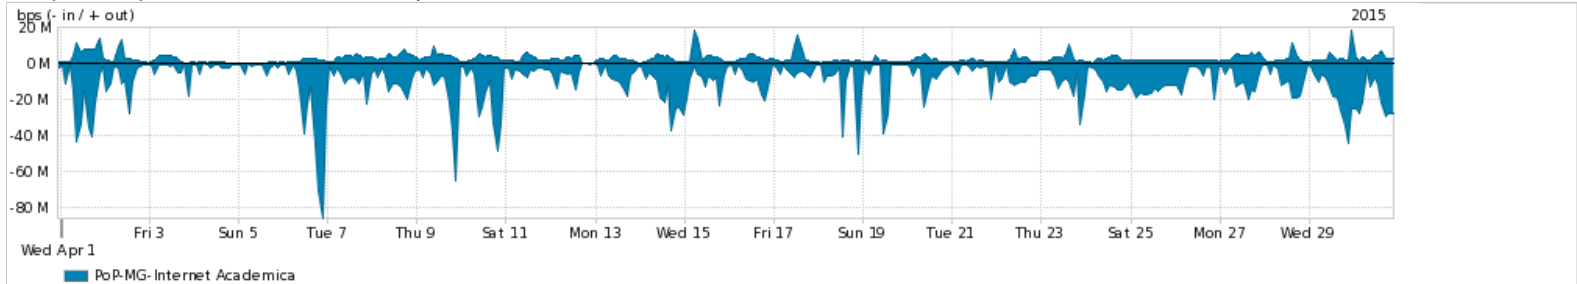

Utilização do serviço de Internet acadêmica internacional pelo PoP-MG

Average | Max | PCT95

PROFILE	PROFILE	IN	OUT	TOTAL	
☒	PoP-MG	Internet Acadêmica	10.04 Mbps	2.57 Mbps	12.62 Mbps