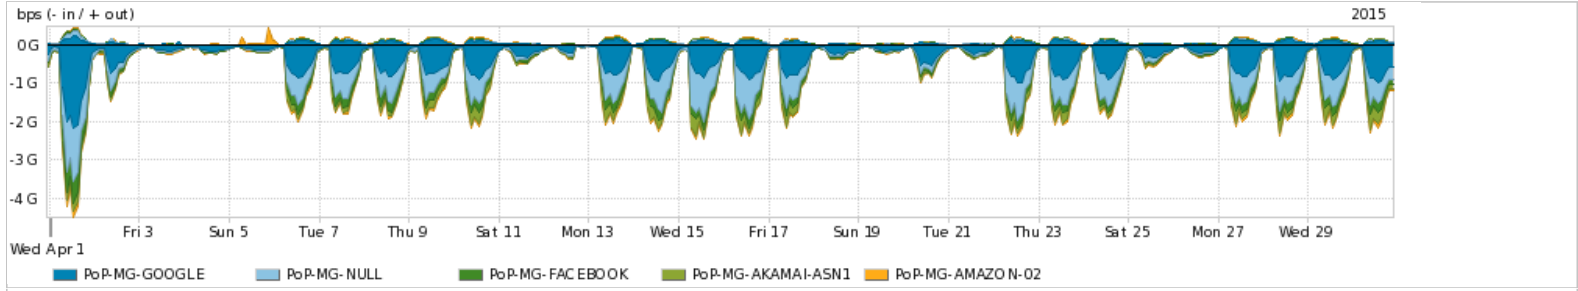

Redes (AS's de origem) mais acessadas pelo PoP-MG

Average | Max | PCT95

PROFILE	AS NAME	ASN	IN	OUT	TOTAL	
☒	PoP-MG	GOOGLE	15169	361.87 Mbps	50.57 Mbps	412.44 Mbps
☒	PoP-MG	NULL	0	248.51 Mbps	7.66 Mbps	256.17 Mbps
☒	PoP-MG	FACEBOOK	32934	88.17 Mbps	9.04 Mbps	97.21 Mbps
☒	PoP-MG	AKAMAI-ASN1	20940	80.16 Mbps	3.42 Mbps	83.57 Mbps
☒	PoP-MG	AMAZON-02	16509	28.32 Mbps	11.99 Mbps	40.32 Mbps
☐	PoP-MG	SOFTLAYER	36351	30.33 Mbps	3.06 Mbps	33.39 Mbps
☐	PoP-MG	Microsoft-MSN-AS	8075	11.82 Mbps	18.29 Mbps	30.10 Mbps
☐	PoP-MG	AMAZON-AES	14618	17.66 Mbps	11.64 Mbps	29.30 Mbps
☐	PoP-MG	CLOUDFLARENET	13335	6.09 Mbps	19.14 Mbps	25.24 Mbps
☐	PoP-MG	CHINANET-BACKBONE	4134	496.81 Kbps	24.61 Mbps	25.11 Mbps