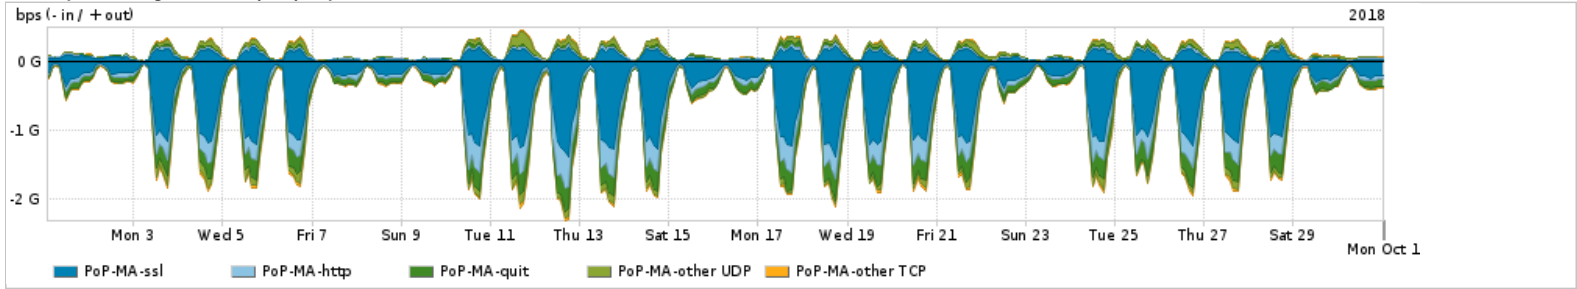

Distribuição do tráfego do PoP-MA por aplicação (análise em camada 3 e 4)

Average | Max | PCT95

	PROFILE	APPLICATION	IN	OUT	TOTAL
☒	PoP-MA	ssl	439.33 Mbps	73.29 Mbps	512.63 Mbps
☒	PoP-MA	http	115.60 Mbps	15.88 Mbps	131.49 Mbps