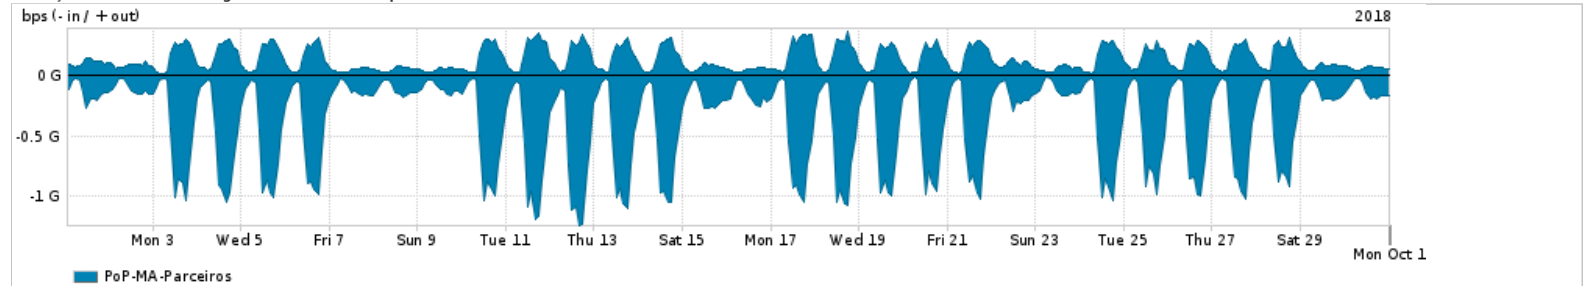

Os gráficos apresentados neste relatório de tráfego estão em formato stack, o que significa que seu valor é uma composição da soma dos componentes listados nas legendas localizadas logo abaixo dos gráficos. Os gráficos estão em "bps x tempo" e possuem dois eixos verticais, Out (positivo) e In (negativo).

ASN - Número do sistema autônomo

Profile - Objeto gerenciável definido arbitrariamente no Peakflow através de diversos parâmetros (ex: bloco cidr, peer-as, as-path, bgp community, interface, etc)

**Utilização do serviço de Internet Commodity pelo PoP-MA**

Average | Max | PCT95

PROFILE	PROFILE	IN	OUT	TOTAL
<input checked="" type="checkbox"/> PoP-MA	Internet_Commodity	63.97 Mbps	15.02 Mbps	78.99 Mbps

**Utilização das trocas de tráfego comerciais no Brasil pelo PoP-MA**