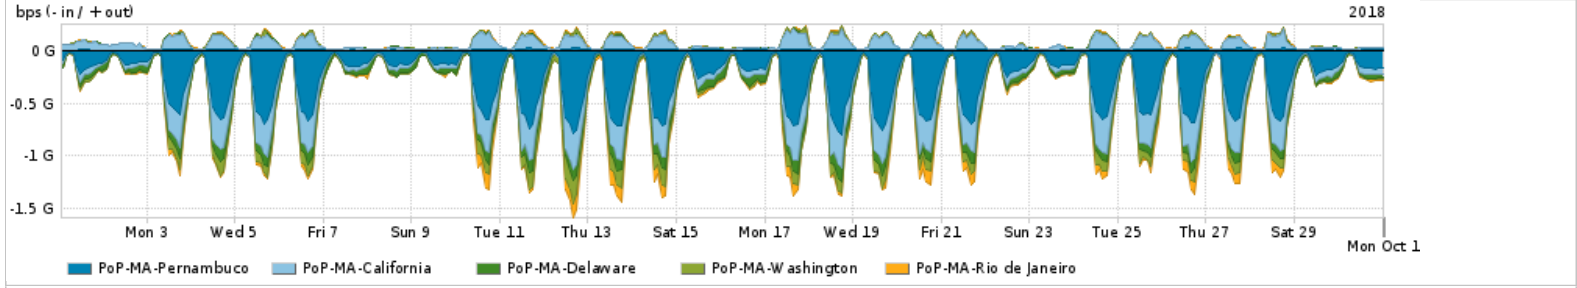

PROFILE	PROFILE	IN	OUT	TOTAL
☐	PoP-MA	PoP-MA	4.00 bps	4.00 bps	8.00 bps

Distribuição do tráfego do PoP-MA por estado, província ou similar

Average | Max | PCT95

	PROFILE	REGION	IN	OUT	TOTAL
☒	PoP-MA	Pernambuco	265.54 Mbps	7.01 Mbps	272.54 Mbps
☒	PoP-MA	California	106.97 Mbps	53.65 Mbps	160.62 Mbps
☒	PoP-MA	Delaware	48.38 Mbps	1.34 Mbps	49.73 Mbps
☒	PoP-MA	Washington	40.36 Mbps	5.53 Mbps	45.89 Mbps
☒	PoP-MA	Rio de Janeiro	24.66 Mbps	2.98 Mbps	27.64 Mbps
☐	PoP-MA	Sao Paulo	17.92 Mbps	7.70 Mbps	25.63 Mbps
☐	PoP-MA	Maranhao	3.65 Mbps	17.53 Mbps	21.17 Mbps
☐	PoP-MA	Massachusetts	15.78 Mbps	707.36 Kbps	16.48 Mbps
☐	PoP-MA	Virginia	9.99 Mbps	3.10 Mbps	13.08 Mbps
☐	PoP-MA	Arizona	11.30 Mbps	200.63 Kbps	11.50 Mbps
☐	PoP-MA	Rio Grande do Sul	5.93 Mbps	1.37 Mbps	7.30 Mbps
☐	PoP-MA	Minas Gerais	1.90 Mbps	1.82 Mbps	3.71 Mbps
☐	PoP-MA	Quebec	2.84 Mbps	365.37 Kbps	3.20 Mbps
☐	PoP-MA	Oregon	1.03 Mbps	2.10 Mbps	3.13 Mbps
☐	PoP-MA	Florida	2.64 Mbps	335.73 Kbps	2.97 Mbps