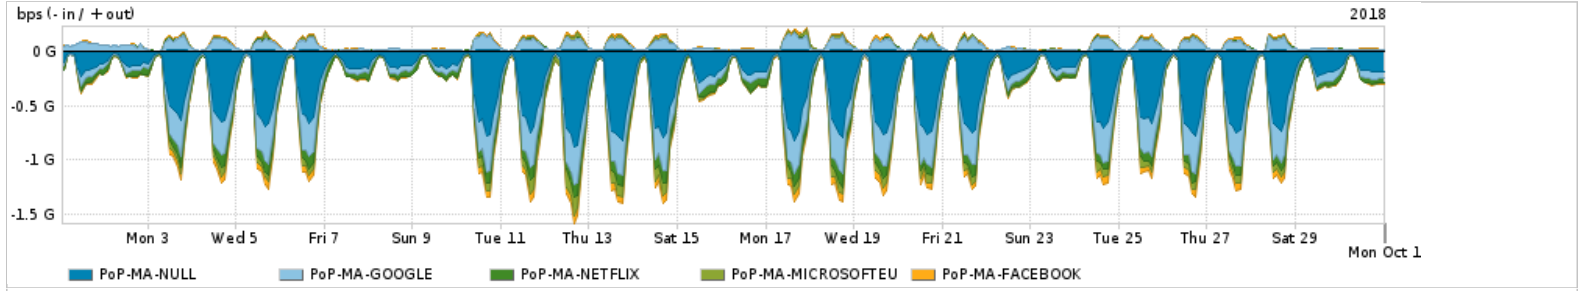

Os gráficos apresentados neste relatório de tráfego estão em formato stack, o que significa que seu valor é uma composição da soma dos componentes listados nas legendas localizadas logo abaixo dos gráficos. Os gráficos estão em "bps x tempo" e possuem dois eixos verticais, Out (positivo) e In (negativo).

Average | Max | PCT95

PROFILE	PROFILE	IN	OUT	TOTAL
<input checked="" type="checkbox"/> PoP-MA	Internet_Commodity	63.97 Mbps	15.02 Mbps	78.99 Mbps

**Utilização das trocas de tráfego comerciais no Brasil pelo PoP-MA**

Average | Max | PCT95

PROFILE	PROFILE	IN	OUT	TOTAL
<input checked="" type="checkbox"/> PoP-MA	Parceiros	370.92 Mbps	124.46 Mbps	495.37 Mbps

**Utilização do serviço de Internet acadêmica internacional pelo PoP-MA**

Average | Max | PCT95

PROFILE	PROFILE	IN	OUT	TOTAL
<input checked="" type="checkbox"/> PoP-MA	Internet_Academica	1.04 Mbps	38.58 Kbps	1.08 Mbps

Redes (AS's de origem) mais acessadas pelo PoP-MA

Average | Max | PCT95