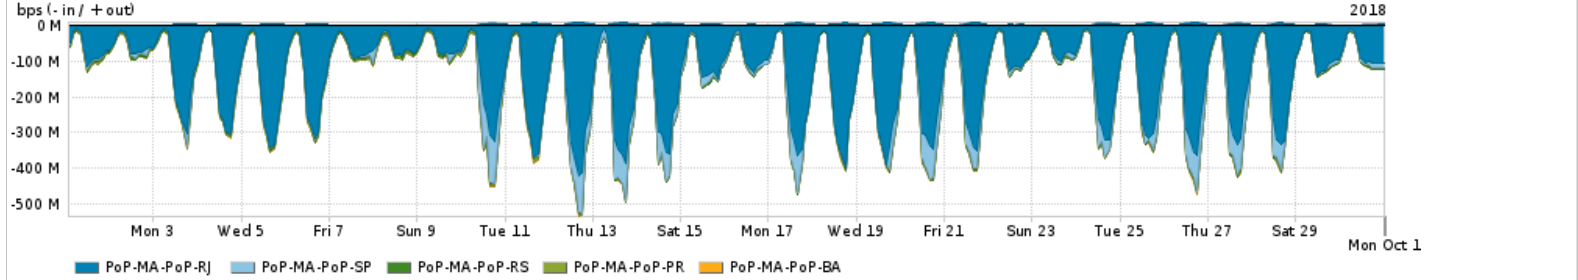

Interesse de tráfego do PoP-MA com os outros PoPs da RNP

Average | Max | PCT95

	PROFILE	PROFILE	IN	OUT	TOTAL
☒	PoP-MA	PoP-RJ	134.15 Mbps	2.70 Mbps	136.85 Mbps
☒	PoP-MA	PoP-SP	17.10 Mbps	348.22 Kbps	17.44 Mbps
☒	PoP-MA	PoP-RS	4.29 Mbps	88.00 bps	4.29 Mbps
☒	PoP-MA	PoP-PR	2.59 Mbps	0.00 bps	2.59 Mbps
☒	PoP-MA	PoP-BA	405.84 Kbps	8.27 Kbps	414.11 Kbps
☐	PoP-MA	PoP-DF	101.14 Kbps	1.15 Kbps	102.29 Kbps
☐	PoP-MA	PoP-PB	83.18 Kbps	1.61 Kbps	84.79 Kbps
☐	PoP-MA	PoP-SC	1.44 Kbps	1.00 bps	1.44 Kbps
☐	PoP-MA	PoP-MG	0.00 bps	10.00 bps	10.00 bps