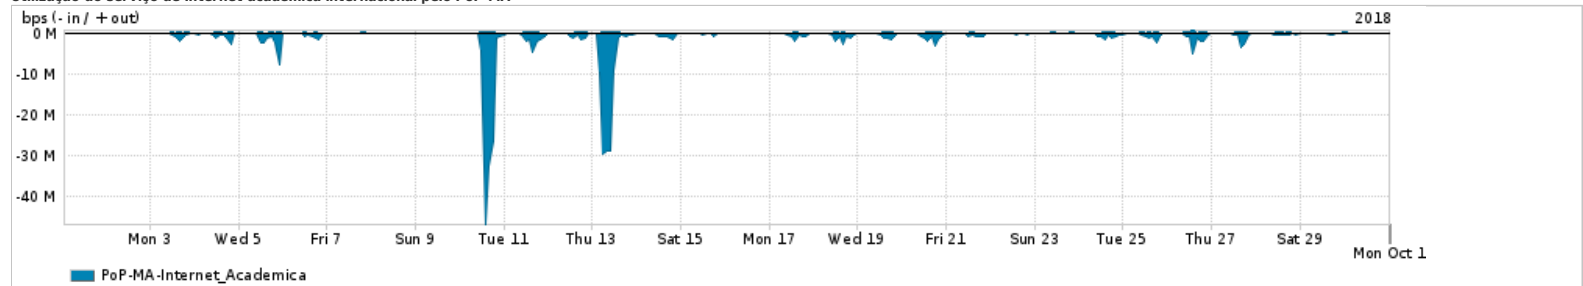

Os gráficos apresentados neste relatório de tráfego estão em formato stack, o que significa que seu valor é uma composição da soma dos componentes listados nas legendas localizadas logo abaixo dos gráficos. Os gráficos estão em "bps x tempo" e possuem dois eixos verticais, Out (positivo) e In (negativo).

Average | Max | PCT95

PROFILE	PROFILE	IN	OUT	TOTAL
<input checked="" type="checkbox"/> PoP-MA	Internet_Commodity	63.97 Mbps	15.02 Mbps	78.99 Mbps

**Utilização das trocas de tráfego comerciais no Brasil pelo PoP-MA**

Average | Max | PCT95

PROFILE	PROFILE	IN	OUT	TOTAL
<input checked="" type="checkbox"/> PoP-MA	Parceiros	370.92 Mbps	124.46 Mbps	495.37 Mbps

**Utilização do serviço de Internet acadêmica internacional pelo PoP-MA**