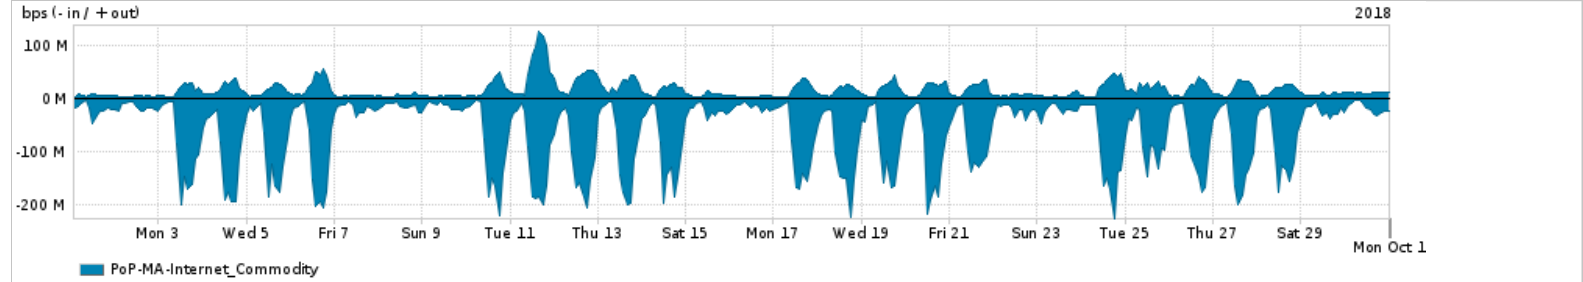

Os gráficos apresentados neste relatório de tráfego estão em formato stack, o que significa que seu valor é uma composição da soma dos componentes listados nas legendas localizadas logo abaixo dos gráficos. Os gráficos estão em "bps x tempo" e possuem dois eixos verticais, Out (positivo) e In (negativo).

A primeira coluna da tabela define o ponto de referência para entendimento dos valores de In e Out.  
A contabilização do tráfego é sob o ponto de vista do AS da RNP, AS1916.

**Legenda:**

PoP - Ponto de presença da RNP

Parceiros - Provedores comerciais que a RNP mantém acordos de troca de tráfego

Internet Acadêmica - Acesso às redes acadêmicas internacionais, serviço atualmente provido pela RedClara

Internet commodity - Acesso pago à Internet global que é oferecido pela RNP aos seus clientes

ASN - Número do sistema autônomo

Profile - Objeto gerenciável definido arbitrariamente no Peakflow através de diversos parâmetros (ex: bloco cidr, peer-as, as-path, bgp community, interface, etc)

**Utilização do serviço de Internet Commodity pelo PoP-MA**